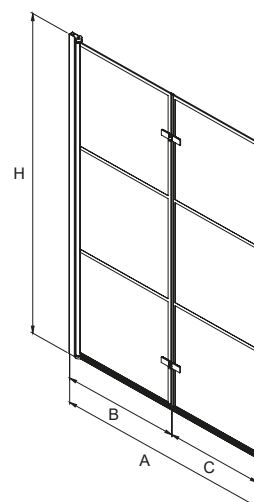

# SUPERIA

**BLACK**

Parawany nawannowe  
wzór kratka

Dane techniczne:  
[techniczne.newtrendy.pl/superia](https://techniczne.newtrendy.pl/superia)

Nr. Kat.	Wymiary (cm)	Szkło	Cena netto (PLN)	Wymiary rzeczywiste			
				A	B	C	H
P-0054	100x150 / L	czyste 5mm z powłoką - wzór kratka	<b>1522</b>	99-100,5	53,5	45,5	150
P-0055	100x150 / P	czyste 5mm z powłoką - wzór kratka	<b>1522</b>	99-100,5	53,5	45,5	150