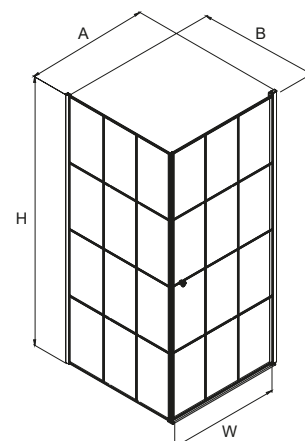

Nr. Kat.	Wymiary (cm)	Szkló	Cena netto (PLN)	Wymiary rzeczywiste do zewnętrznej strony profilu			
				A	B	W	H
■ K-0794	90x90x195 / L	czyste 6mm z powłoką - wzór kratka	2605	88-89,5	87,5-89	81	195
■ K-0795	90x90x195 / P	czyste 6mm z powłoką - wzór kratka	2605	88-89,5	87,5-89	81	195

■ **Spytaj o dostępność**