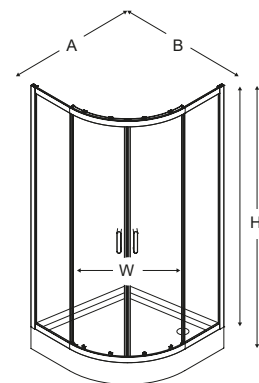

Nr. Kat.	Wymiary (cm)	Szkló	Cena netto (PLN)	Wymiary rzeczywiste do zewnętrznej strony profilu			
				A	B	W	H
■ K-0794	90x90x195 / L	czyste 6mm z powłoką - wzór kratka	<b>2605</b>	88-89,5	87,5-89	81	195
■ K-0795	90x90x195 / P	czyste 6mm z powłoką - wzór kratka	<b>2605</b>	88-89,5	87,5-89	81	195

# SUVIA

Kabiny półokrągłe R55

Innowacyjny system profili pozwalający na łatwy i szybki montaż.

**Dane techniczne:**  
[techniczne.newtrendy.pl/suvia](http://techniczne.newtrendy.pl/suvia)

Nr. Kat.	Wymiary (cm)	Szkló	Cena netto (PLN)	Wymiary rzeczywiste do zewnętrznej strony profilu			
				A	B	W	H
Kabiny prysznicowe (bez brodzika)							
K-0514	80x80x185	czyste 5mm	<b>1339</b>	77,5-78,5	77,5-78,5	44	185
K-0515	90x90x185	czyste 5mm	<b>1390</b>	87,5-88,5	87,5-88,5	53	185
Zestawy (kabina prysznicowa z brodzikiem BL-0007 dla 80x80x201 i BL-0008 dla 90x90x201)							
ZS-0001	80x80x201	czyste 5mm	<b>1729</b>	77,5-78,5	77,5-78,5	44	201
ZS-0002	90x90x201	czyste 5mm	<b>1795</b>	87,5-88,5	87,5-88,5	53	201

# SUVIA

Kabiny półokrągłe R55

Innowacyjny system profili pozwalający na łatwy i szybki montaż.

**Dane techniczne:**  
[techniczne.newtrendy.pl/suvia](http://techniczne.newtrendy.pl/suvia)

Nr. Kat.	Wymiary (cm)	Szkló	Cena netto (PLN)	Wymiary rzeczywiste do zewnętrznej strony profilu			
				A	B	W	H
Kabiny prysznicowe (bez brodzika)							
K-3573	80x80x185	satyna 5mm	<b>1461</b>	77,5-78,5	77,5-78,5	44	185
K-3574	90x90x185	satyna 5mm	<b>1537</b>	87,5-88,5	87,5-88,5	53	185
Zestawy (kabina prysznicowa z brodzikiem BL-0007 dla 80x80x201 i BL-0008 dla 90x90x201)							
ZS-0013	80x80x201	satyna 5mm	<b>2011</b>	77,5-78,5	77,5-78,5	44	201
ZS-0014	90x90x201	satyna 5mm	<b>2105</b>	87,5-88,5	87,5-88,5	53	201