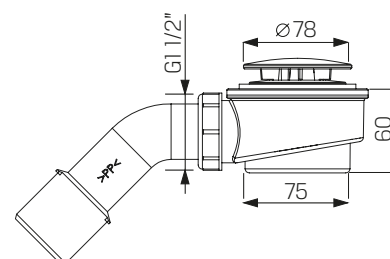

# SYFONY

Syfon brodzikowy  $\varnothing 52\text{mm}$

POKRYWKA W KOLORACH  
**CHROM I CZARNY MAT W ZESTAWIE**

Nr. Kat.                      Cena netto (PLN)

■ S-0040                      **70**

■ NOWOŚĆ

- wygodne czyszczenie od góry
- czarny oraz chromowany dekiel w zestawie
- tworzywo ABS
- przepustowość 24l/min.