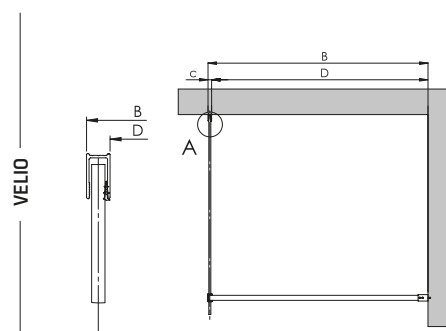

MODEL	a (cm)	b (cm)	c (cm)
VELIO	0,6	-	1,4
SUPERIA	0,9	0,9	1,8

a, b - wymiar od zewnątrz profilu do osi szyby  
c - szerokość profilu przyściennego

$$C = A - c$$

$$D = B - c$$

$$X1 = A - a$$

$$X2 = B - b$$

#### A, B - WYMIAR RZECZYWISTY

podane w tabeli na stronie z produktem

#### C, D - WYMIAR WEWNĘTRZNY

do obliczenia

#### X1, X2 - WYMIAR OD ŚCIANY DO OSI SZYBY

do obliczenia

Wymiary do osi szyby

Wymiary do wewnątrz profilu