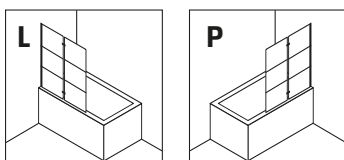

# SUVIA

**BLACK**

Kabiny kwadratowe

Innowacyjny system profili pozwalający na łatwy i szybki montaż.

**Dane techniczne:**  
[techniczne.newtrendy.pl/suvia](http://techniczne.newtrendy.pl/suvia)

Nr. Kat.	Wymiary (cm)	Szkló	Cena netto (PLN)	Wymiary rzeczywiste do zewnętrznej strony profilu			
				A	B	W	H
Kabiny prysznicowe (bez brodzika)							
K-3579	80x80x185	satyna 5mm	<b>1629</b>	78-79	78-79	42	185
K-3580	90x90x185	satyna 5mm	<b>1711</b>	88-89	88-89	49	185
Zestawy (kabina prysznicowa z brodzikiem BL-0031 dla 80x80x201 i BL-0032 dla 90x90x201)							
ZS-0019	80x80x201	satyna 5mm	<b>2138</b>	78-79	78-79	42	201
ZS-0020	90x90x201	satyna 5mm	<b>2235</b>	88-89	88-89	49	201

# SUPERIA

**BLACK**

Parawany nawannowe  
wzór kratka

Dane techniczne:  
[techniczne.newtrendy.pl/superia](https://techniczne.newtrendy.pl/superia)

Nr. Kat.	Wymiary (cm)	Szkło	Cena netto (PLN)	Wymiary rzeczywiste			
				A	B	C	H
P-0054	100x150 / L	czyste 5mm z powłoką - wzór kratka	<b>1522</b>	99-100,5	53,5	45,5	150
P-0055	100x150 / P	czyste 5mm z powłoką - wzór kratka	<b>1522</b>	99-100,5	53,5	45,5	150