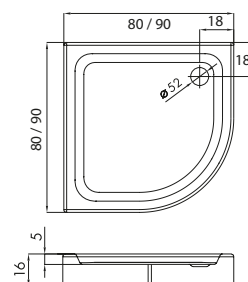

Brodzik do kabin FERIA / SUPERIA / SUVIA / VELIO
Brodziki kwadratowe

Nr. Kat.	Wymiary (cm)	Głębokość (cm)	Materiał	Odpyływ (mm)	Cena netto (PLN)
BL-0031	80x80x16	5	akrylowy	52	509
BL-0032	90x90x16	5	akrylowy	52	524