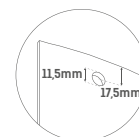

Rolki do kabin prysznicowych - górne

Sugerowane do kabin serii SUVIA / FERIA

Nr. Kat.	Grubość (mm)	Materiał	Ilość (szt.)	Cena netto (PLN)
ROL-0001/G	5	ABS chromowany	2	50