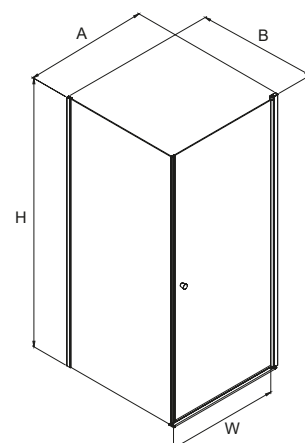

# SUPERIA

Drzwi wewnętrzne

Dane techniczne:  
[techniczne.newtrendy.pl/superia](http://techniczne.newtrendy.pl/superia)

Nr. Kat.	Wymiary (cm)	Szkło	Cena netto (PLN)	Wymiary rzeczywiste		
				A	W	H
D-0330A	80x195	czyste 6mm z powłoką	<b>1339</b>	78-80,5	71	195
D-0331A	90x195	czyste 6mm z powłoką	<b>1426</b>	88-90,5	81	195

# SUPERIA

Kabiny kwadratowe  
i prostokątne

Dane techniczne:  
[techniczne.newtrendy.pl/superia](http://techniczne.newtrendy.pl/superia)

Nr. Kat.	Wymiary (cm)	Szkło	Cena netto (PLN)	Wymiary rzeczywiste do zewnętrznej strony profilu			
				A	B	W	H
K-0586	80x80x195	czyste 6mm z powłoką	<b>2132</b>	78-79,5	77,5-79	71	195
K-0587	90x90x195	czyste 6mm z powłoką	<b>2309</b>	88-89,5	87,5-89	81	195
K-0798	80x90x195	czyste 6mm z powłoką	<b>2221</b>	78-79,5	87,5-89	71	195
K-0799	90x80x195	czyste 6mm z powłoką	<b>2221</b>	88-89,5	77,5-79	81	195

# SUPERIA

Kabiny kwadratowe  
i prostokątne

Dane techniczne:  
[techniczne.newtrendy.pl/superia](http://techniczne.newtrendy.pl/superia)

Wymiary rzeczywiste  
do zewnętrznej strony profilu

Nr. Kat.	Wymiary (cm)	Szkło	Cena netto (PLN)	Wymiary rzeczywiste do zewnętrznej strony profilu			
				A	B	W	H
K-0588	80x80x195	czyste 6mm z powłoką	<b>2951</b>	77,2-78,7	77,2-78,7	100	195
K-0589	90x90x195	czyste 6mm z powłoką	<b>3109</b>	87,2-88,7	87,2-88,7	114	195
K-0740	80x90x195	czyste 6mm z powłoką	<b>3029</b>	77,2-78,7	87,2-88,7	107	195

# SUPERIA

BLACK

Drzwi wewnętrzne

Dane techniczne:  
[techniczne.newtrendy.pl/superia](https://techniczne.newtrendy.pl/superia)

Nr. Kat.	Wymiary (cm)	Szkło	Cena netto (PLN)	Wymiary rzeczywiste		
				A	W	H
D-0332A	80x195	czyste 6mm z powłoką	<b>1528</b>	78-80,5	71	195
D-0333A	90x195	czyste 6mm z powłoką	<b>1620</b>	88-90,5	81	195