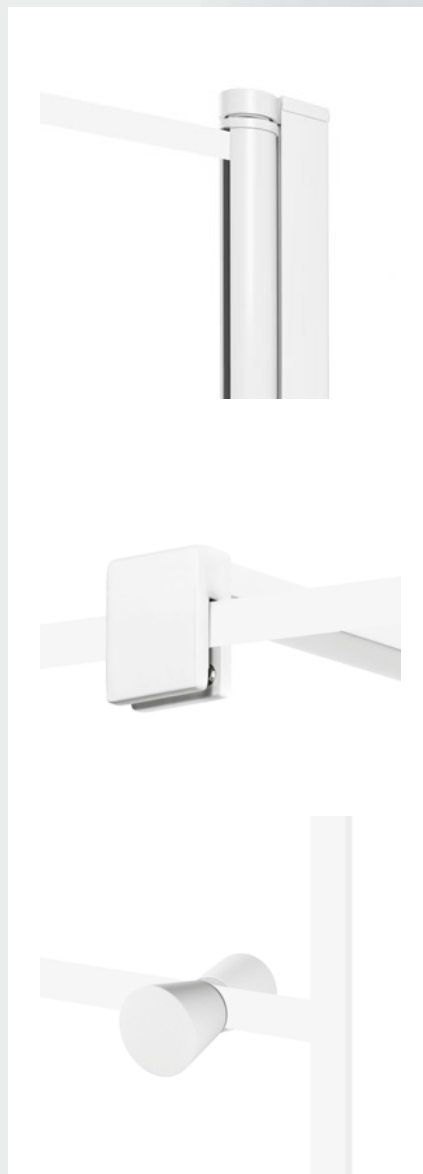

SUPERIA

WHITE

Kabiny kwadratowe
i prostokątne

Ramka dekoracyjna
wykonana w technice
nadruku farbą ceramiczną.

Dane techniczne:
techniczne.newtrendy.pl/superia