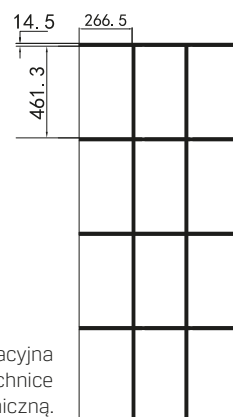

SUPERIA

WHITE

Kabiny kwadratowe
i prostokątne

Ramka dekoracyjna
wykonana w technice
nadruku farbą ceramiczną.

Dane techniczne:
techniczne.newtrendy.pl/superia