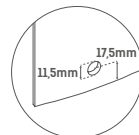

AKCESORIA

Rolki do kabin prysznicowych - dolne

Sugerowane do kabin serii SUVIA / FERIA

Nr. Kat.	Grubość (mm)	Materiał	Ilość (szt.)	Cena netto (PLN)
ROL-0001/D	5	ABS chromowany	2	52