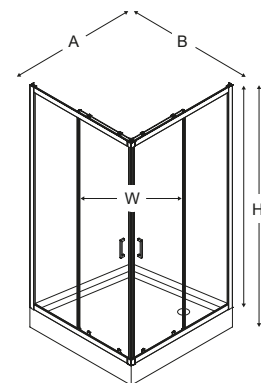

# SUVIA

Kabiny kwadratowe

Innowacyjny system profili pozwalający na łatwy i szybki montaż.

**Dane techniczne:**  
[techniczne.newtrendy.pl/suvia](http://techniczne.newtrendy.pl/suvia)

Nr. Kat.	Wymiary (cm)	Szkló	Cena netto (PLN)	Wymiary rzeczywiste do zewnętrznej strony profilu			
				A	B	W	H
Kabiny prysznicowe (bez brodzika)							
K-0791	80x80x185	czyste 5mm	<b>1403</b>	78-79	78-79	42	185
K-0792	90x90x185	czyste 5mm	<b>1460</b>	88-89	88-89	49	185
Zestawy (kabina prysznicowa z brodzikiem BL-0031 dla 80x80x201 i BL-0032 dla 90x90x201)							
ZS-0003	80x80x201	czyste 5mm	<b>1793</b>	78-79	78-79	42	201
ZS-0004	90x90x201	czyste 5mm	<b>1861</b>	88-89	88-89	49	201

# SUVIA

Kabiny kwadratowe

Innowacyjny system profili pozwalający na łatwy i szybki montaż.

**Dane techniczne:**  
[techniczne.newtrendy.pl/suvia](http://techniczne.newtrendy.pl/suvia)

Nr. Kat.	Wymiary (cm)	Szkló	Cena netto (PLN)	Wymiary rzeczywiste do zewnętrznej strony profilu			
				A	B	W	H
Kabiny prysznicowe (bez brodzika)							
K-3575	80x80x185	satyna 5mm	<b>1562</b>	78-79	78-79	42	185
K-3576	90x90x185	satyna 5mm	<b>1644</b>	88-89	88-89	49	185
Zestawy (kabina prysznicowa z brodzikiem BL-0031 dla 80x80x201 i BL-0032 dla 90x90x201)							
ZS-0015	80x80x201	satyna 5mm	<b>2071</b>	78-79	78-79	42	201
ZS-0016	90x90x201	satyna 5mm	<b>2168</b>	88-89	88-89	49	201