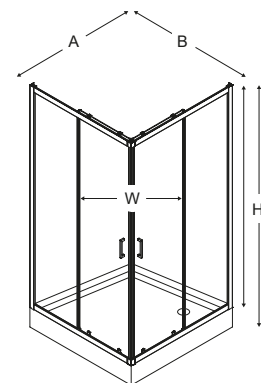

# SUVIA

Kabiny kwadratowe

Innowacyjny system profili pozwalający na łatwy i szybki montaż.

**Dane techniczne:**  
[techniczne.newtrendy.pl/suvia](http://techniczne.newtrendy.pl/suvia)

Nr. Kat.	Wymiary (cm)	Szkló	Cena netto (PLN)	Wymiary rzeczywiste do zewnętrznej strony profilu			
				A	B	W	H
Kabiny prysznicowe (bez brodzika)							
K-3575	80x80x185	satyna 5mm	<b>1562</b>	78-79	78-79	42	185
K-3576	90x90x185	satyna 5mm	<b>1644</b>	88-89	88-89	49	185
Zestawy (kabina prysznicowa z brodzikiem BL-0031 dla 80x80x201 i BL-0032 dla 90x90x201)							
ZS-0015	80x80x201	satyna 5mm	<b>2071</b>	78-79	78-79	42	201
ZS-0016	90x90x201	satyna 5mm	<b>2168</b>	88-89	88-89	49	201

# SUVIA

**BLACK**

Kabiny półokrągłe R55

Innowacyjny system profili pozwalający na łatwy i szybki montaż.

**Dane techniczne:**  
[techniczne.newtrendy.pl/suvia](http://techniczne.newtrendy.pl/suvia)

Nr. Kat.	Wymiary (cm)	Szkló	Cena netto (PLN)	Wymiary rzeczywiste do zewnętrznej strony profilu			
				A	B	W	H
Kabiny prysznicowe (bez brodzika)							
K-3562	80x80x185	czyste 5mm	<b>1406</b>	77,5-78,5	77,5-78,5	44	185
K-3563	90x90x185	czyste 5mm	<b>1460</b>	87,5-88,5	87,5-88,5	53	185
Zestawy (kabina prysznicowa z brodzikiem BL-0007 dla 80x80x201 i BL-0008 dla 90x90x201)							
ZS-0009	80x80x201	czyste 5mm	<b>1796</b>	77,5-78,5	77,5-78,5	44	201
ZS-0010	90x90x201	czyste 5mm	<b>1865</b>	87,5-88,5	87,5-88,5	53	201