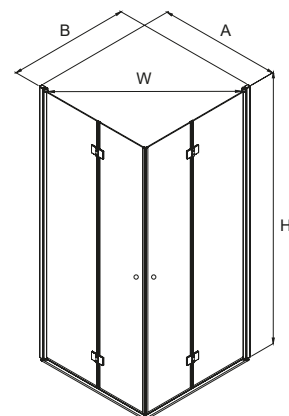

# SUPERIA

BLACK

Drzwi wewnętrzne

Dane techniczne:  
[techniczne.newtrendy.pl/superia](https://techniczne.newtrendy.pl/superia)

Nr. Kat.	Wymiary (cm)	Szkło	Cena netto (PLN)	Wymiary rzeczywiste		
				A	W	H
D-0332A	80x195	czyste 6mm z powłoką	<b>1528</b>	78-80,5	71	195
D-0333A	90x195	czyste 6mm z powłoką	<b>1620</b>	88-90,5	81	195

# SUPERIA

**BLACK**

Kabiny kwadratowe  
i prostokątne

Dane techniczne:  
[techniczne.newtrendy.pl/superia](http://techniczne.newtrendy.pl/superia)

Wymiary rzeczywiste  
do zewnętrznej strony profilu

Nr. Kat.	Wymiary (cm)	Szkło	Cena netto (PLN)	Wymiary rzeczywiste do zewnętrznej strony profilu			
				A	B	W	H
K-0590	80x80x195	czyste 6mm z powłoką	<b>2399</b>	78-79,5	77,5-79	71	195
K-0591	90x90x195	czyste 6mm z powłoką	<b>2596</b>	88-89,5	87,5-89	81	195
K-0800	80x90x195	czyste 6mm z powłoką	<b>2501</b>	78-79,5	87,5-89	71	195
K-0801	90x80x195	czyste 6mm z powłoką	<b>2501</b>	88-89,5	77,5-79	81	195

# SUPERIA

**BLACK**

Kabiny kwadratowe  
i prostokątne

Dane techniczne:  
[techniczne.newtrendy.pl/superia](http://techniczne.newtrendy.pl/superia)

Wymiary rzeczywiste  
do zewnętrznej strony profilu

Nr. Kat.	Wymiary (cm)	Szkło	Cena netto (PLN)	Wymiary rzeczywiste do zewnętrznej strony profilu			
				A	B	W	H
K-0592	80x80x195	czyste 6mm z powłoką	<b>3256</b>	77,2-78,7	77,2-78,7	100	195
K-0593	90x90x195	czyste 6mm z powłoką	<b>3424</b>	87,2-88,7	87,2-88,7	114	195
K-3570	80x90x195	czyste 6mm z powłoką	<b>3340</b>	77,2-78,7	87,2-88,7	107	195