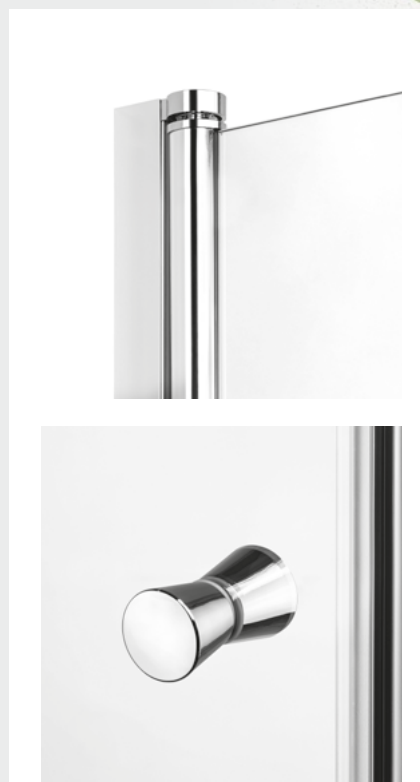

SUPERIA

Drzwi wewnętrzne

Dane techniczne:
techniczne.newtrendy.pl/superia