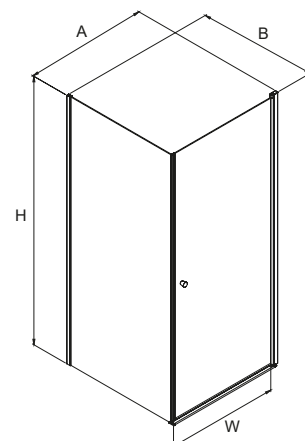

# SUPERIA

BLACK

Drzwi wewnętrzne

Dane techniczne:  
[techniczne.newtrendy.pl/superia](https://techniczne.newtrendy.pl/superia)

Nr. Kat.	Wymiary (cm)	Szkło	Cena netto (PLN)	Wymiary rzeczywiste		
				A	W	H
D-0332A	80x195	czyste 6mm z powłoką	<b>1528</b>	78-80,5	71	195
D-0333A	90x195	czyste 6mm z powłoką	<b>1620</b>	88-90,5	81	195

# SUPERIA

**BLACK**

Kabiny kwadratowe  
i prostokątne

Dane techniczne:  
[techniczne.newtrendy.pl/superia](http://techniczne.newtrendy.pl/superia)

Wymiary rzeczywiste  
do zewnętrznej strony profilu

Nr. Kat.	Wymiary (cm)	Szkło	Cena netto (PLN)	Wymiary rzeczywiste do zewnętrznej strony profilu			
				A	B	W	H
K-0590	80x80x195	czyste 6mm z powłoką	<b>2399</b>	78-79,5	77,5-79	71	195
K-0591	90x90x195	czyste 6mm z powłoką	<b>2596</b>	88-89,5	87,5-89	81	195
K-0800	80x90x195	czyste 6mm z powłoką	<b>2501</b>	78-79,5	87,5-89	71	195
K-0801	90x80x195	czyste 6mm z powłoką	<b>2501</b>	88-89,5	77,5-79	81	195

# SUPERIA

**BLACK**

Kabiny kwadratowe  
i prostokątne

Dane techniczne:  
[techniczne.newtrendy.pl/superia](http://techniczne.newtrendy.pl/superia)

Wymiary rzeczywiste  
do zewnętrznej strony profilu

Nr. Kat.	Wymiary (cm)	Szkło	Cena netto (PLN)	Wymiary rzeczywiste do zewnętrznej strony profilu			
				A	B	W	H
K-0592	80x80x195	czyste 6mm z powłoką	<b>3256</b>	77,2-78,7	77,2-78,7	100	195
K-0593	90x90x195	czyste 6mm z powłoką	<b>3424</b>	87,2-88,7	87,2-88,7	114	195
K-3570	80x90x195	czyste 6mm z powłoką	<b>3340</b>	77,2-78,7	87,2-88,7	107	195