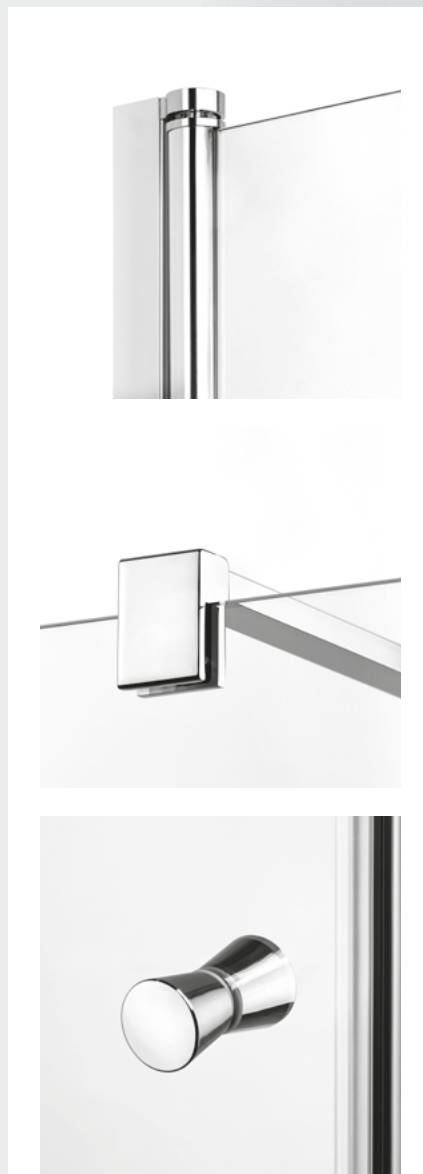

# SUPERIA

Drzwi wewnętrzne

Dane techniczne:  
[techniczne.newtrendy.pl/superia](http://techniczne.newtrendy.pl/superia)

Nr. Kat.	Wymiary (cm)	Szkło	Cena netto (PLN)	Wymiary rzeczywiste		
				A	W	H
D-0330A	80x195	czyste 6mm z powłoką	<b>1339</b>	78-80,5	71	195
D-0331A	90x195	czyste 6mm z powłoką	<b>1426</b>	88-90,5	81	195

# SUPERIA

Kabiny kwadratowe  
i prostokątne

Dane techniczne:  
[techniczne.newtrendy.pl/superia](http://techniczne.newtrendy.pl/superia)

Nr. Kat.	Wymiary (cm)	Szkło	Cena netto (PLN)	Wymiary rzeczywiste do zewnętrznej strony profilu			
				A	B	W	H
K-0586	80x80x195	czyste 6mm z powłoką	<b>2132</b>	78-79,5	77,5-79	71	195
K-0587	90x90x195	czyste 6mm z powłoką	<b>2309</b>	88-89,5	87,5-89	81	195
K-0798	80x90x195	czyste 6mm z powłoką	<b>2221</b>	78-79,5	87,5-89	71	195
K-0799	90x80x195	czyste 6mm z powłoką	<b>2221</b>	88-89,5	77,5-79	81	195