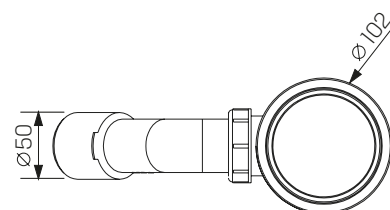

# SYFONY

Syfon brodzikowy  $\varnothing 52\text{mm}$

POKRYWKA W KOLORACH  
**CHROM I CZARNY MAT W ZESTAWIE**

Nr. Kat.                      Cena netto (PLN)

■ S-0040                      **70**

■ NOWOŚĆ

- wygodne czyszczenie od góry
- czarny oraz chromowany dekiel w zestawie
- tworzywo ABS
- przepustowość 24l/min.