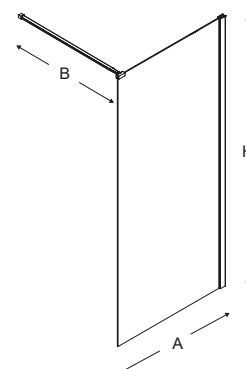

# VELIO

**BLACK**

Kabiny walk-in

Dane techniczne:  
[techniczne.newtrendy.pl/velio](http://techniczne.newtrendy.pl/velio)

Wymiary rzeczywiste  
do zewnętrznej strony profilu

Nr. Kat.	Wymiary (cm)	Szkło	Cena netto (PLN)	Wymiary rzeczywiste do zewnętrznej strony profilu		
				A	B	H
D-0140B	70x200	czyste 8mm z powłoką	<b>1323</b>	67,7-69,2	max. 120	200
D-0141B	80x200	czyste 8mm z powłoką	<b>1438</b>	77,7-79,2	max. 120	200
D-0142B	90x200	czyste 8mm z powłoką	<b>1550</b>	87,7-89,2	max. 120	200
D-0143B	100x200	czyste 8mm z powłoką	<b>1664</b>	97,7-99,2	max. 120	200
D-0144B	110x200	czyste 8mm z powłoką	<b>1777</b>	107,7-109,2	max. 120	200
D-0145B	120x200	czyste 8mm z powłoką	<b>1891</b>	117,7-119,2	max. 120	200
D-0146B	130x200	czyste 8mm z powłoką	<b>2003</b>	127,7-129,2	max. 120	200
D-0147B	140x200	czyste 8mm z powłoką	<b>2118</b>	137,7-139,2	max. 120	200

# SUPERIA

Drzwi wewnętrzne

Dane techniczne:  
[techniczne.newtrendy.pl/superia](http://techniczne.newtrendy.pl/superia)

Nr. Kat.	Wymiary (cm)	Szkło	Cena netto (PLN)	Wymiary rzeczywiste		
				A	W	H
D-0330A	80x195	czyste 6mm z powłoką	<b>1339</b>	78-80,5	71	195
D-0331A	90x195	czyste 6mm z powłoką	<b>1426</b>	88-90,5	81	195

# SUPERIA

Kabiny kwadratowe  
i prostokątne

Dane techniczne:  
[techniczne.newtrendy.pl/superia](http://techniczne.newtrendy.pl/superia)

Nr. Kat.	Wymiary (cm)	Szkło	Cena netto (PLN)	Wymiary rzeczywiste do zewnętrznej strony profilu			
				A	B	W	H
K-0586	80x80x195	czyste 6mm z powłoką	<b>2132</b>	78-79,5	77,5-79	71	195
K-0587	90x90x195	czyste 6mm z powłoką	<b>2309</b>	88-89,5	87,5-89	81	195
K-0798	80x90x195	czyste 6mm z powłoką	<b>2221</b>	78-79,5	87,5-89	71	195
K-0799	90x80x195	czyste 6mm z powłoką	<b>2221</b>	88-89,5	77,5-79	81	195