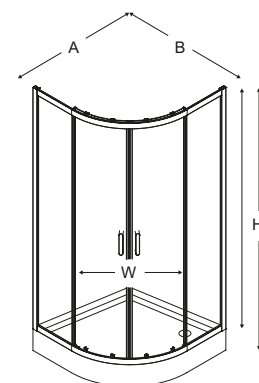

# SUVIA

**BLACK**

Kabiny półokrągłe R55

Innowacyjny system profili pozwalający na łatwy i szybki montaż.

**Dane techniczne:**  
[techniczne.newtrendy.pl/suvia](http://techniczne.newtrendy.pl/suvia)

Nr. Kat.	Wymiary (cm)	Szkló	Cena netto (PLN)	Wymiary rzeczywiste do zewnętrznej strony profilu			
				A	B	W	H
Kabiny prysznicowe (bez brodzika)							
K-3562	80x80x185	czyste 5mm	<b>1406</b>	77,5-78,5	77,5-78,5	44	185
K-3563	90x90x185	czyste 5mm	<b>1460</b>	87,5-88,5	87,5-88,5	53	185
Zestawy (kabina prysznicowa z brodzikiem BL-0007 dla 80x80x201 i BL-0008 dla 90x90x201)							
ZS-0009	80x80x201	czyste 5mm	<b>1796</b>	77,5-78,5	77,5-78,5	44	201
ZS-0010	90x90x201	czyste 5mm	<b>1865</b>	87,5-88,5	87,5-88,5	53	201

# SUVIA

**BLACK**

Kabiny półokrągłe R55

Innowacyjny system profili pozwalający na łatwy i szybki montaż.

Dane techniczne:  
[techniczne.newtrendy.pl/suvia](http://techniczne.newtrendy.pl/suvia)

Nr. Kat.	Wymiary (cm)	Szkló	Cena netto (PLN)	Wymiary rzeczywiste do zewnętrznej strony profilu			
				A	B	W	H
Kabiny prysznicowe (bez brodzika)							
K-3577	80x80x185	satyna 5mm	<b>1528</b>	77,5-78,5	77,5-78,5	44	185
K-3578	90x90x185	satyna 5mm	<b>1604</b>	87,5-88,5	87,5-88,5	53	185
Zestawy (kabina prysznicowa z brodzikiem BL-0007 dla 80x80x201 i BL-0008 dla 90x90x201)							
ZS-0017	80x80x201	satyna 5mm	<b>2078</b>	77,5-78,5	77,5-78,5	44	201
ZS-0018	90x90x201	satyna 5mm	<b>2172</b>	87,5-88,5	87,5-88,5	53	201