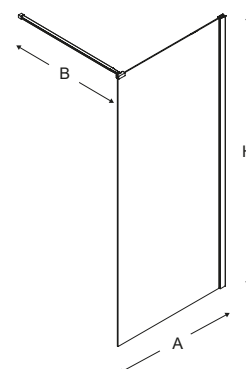

# VELIO

Kabiny walk-in

Dane techniczne:  
[techniczne.newtrendy.pl/velio](http://techniczne.newtrendy.pl/velio)

Wymiary rzeczywiste  
do zewnętrznej strony profilu

Nr. Kat.	Wymiary (cm)	Szkło	Cena netto (PLN)	Wymiary rzeczywiste do zewnętrznej strony profilu		
				A	B	H
D-0132B	70x200	czyste 8mm z powłoką	<b>1183</b>	67,7-69,2	max. 120	200
D-0133B	80x200	czyste 8mm z powłoką	<b>1296</b>	77,7-79,2	max. 120	200
D-0134B	90x200	czyste 8mm z powłoką	<b>1410</b>	87,7-89,2	max. 120	200
D-0135B	100x200	czyste 8mm z powłoką	<b>1522</b>	97,7-99,2	max. 120	200
D-0136B	110x200	czyste 8mm z powłoką	<b>1635</b>	107,7-109,2	max. 120	200
D-0137B	120x200	czyste 8mm z powłoką	<b>1750</b>	117,7-119,2	max. 120	200
D-0138B	130x200	czyste 8mm z powłoką	<b>1862</b>	127,7-129,2	max. 120	200
D-0139B	140x200	czyste 8mm z powłoką	<b>1976</b>	137,7-139,2	max. 120	200

# VELIO

SATIN GOLD

Kabiny walk-in

Dane techniczne:  
[techniczne.newtrendy.pl/velio](http://techniczne.newtrendy.pl/velio)

Wymiary rzeczywiste  
do zewnętrznej strony profilu

Nr. Kat.	Wymiary (cm)	Szkło	Cena netto (PLN)	Wymiary rzeczywiste do zewnętrznej strony profilu		
				A	B	H
D-0198B	70x200	czyste 8mm z powłoką	<b>1323</b>	67,7-69,2	max 120	200
D-0189B	80x200	czyste 8mm z powłoką	<b>1438</b>	77,7-79,2	max 120	200
D-0190B	90x200	czyste 8mm z powłoką	<b>1550</b>	87,7-89,2	max 120	200
D-0191B	100x200	czyste 8mm z powłoką	<b>1664</b>	97,7-99,2	max 120	200
D-0199B	110x200	czyste 8mm z powłoką	<b>1777</b>	107,7-109,2	max 120	200
D-0192B	120x200	czyste 8mm z powłoką	<b>1891</b>	117,7-119,2	max 120	200
D-0200B	130x200	czyste 8mm z powłoką	<b>2003</b>	127,7-129,2	max 120	200
D-0201B	140x200	czyste 8mm z powłoką	<b>2118</b>	137,7-139,2	max 120	200