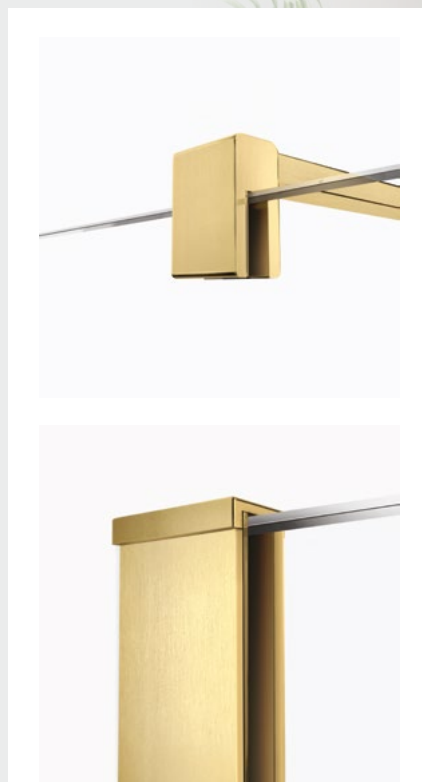

# VELIO

Kabiny walk-in

Dane techniczne:  
[techniczne.newtrendy.pl/velio](http://techniczne.newtrendy.pl/velio)

Wymiary rzeczywiste  
do zewnętrznej strony profilu

Nr. Kat.	Wymiary (cm)	Szkło	Cena netto (PLN)	Wymiary rzeczywiste do zewnętrznej strony profilu		
				A	B	H
D-0132B	70x200	czyste 8mm z powłoką	<b>1183</b>	67,7-69,2	max. 120	200
D-0133B	80x200	czyste 8mm z powłoką	<b>1296</b>	77,7-79,2	max. 120	200
D-0134B	90x200	czyste 8mm z powłoką	<b>1410</b>	87,7-89,2	max. 120	200
D-0135B	100x200	czyste 8mm z powłoką	<b>1522</b>	97,7-99,2	max. 120	200
D-0136B	110x200	czyste 8mm z powłoką	<b>1635</b>	107,7-109,2	max. 120	200
D-0137B	120x200	czyste 8mm z powłoką	<b>1750</b>	117,7-119,2	max. 120	200
D-0138B	130x200	czyste 8mm z powłoką	<b>1862</b>	127,7-129,2	max. 120	200
D-0139B	140x200	czyste 8mm z powłoką	<b>1976</b>	137,7-139,2	max. 120	200

# VELIO

SATIN GOLD

Kabiny walk-in

Dane techniczne:  
[techniczne.newtrendy.pl/velio](http://techniczne.newtrendy.pl/velio)

Wymiary rzeczywiste  
do zewnętrznej strony profilu

Nr. Kat.	Wymiary (cm)	Szkło	Cena netto (PLN)	Wymiary rzeczywiste do zewnętrznej strony profilu		
				A	B	H
D-0198B	70x200	czyste 8mm z powłoką	<b>1323</b>	67,7-69,2	max 120	200
D-0189B	80x200	czyste 8mm z powłoką	<b>1438</b>	77,7-79,2	max 120	200
D-0190B	90x200	czyste 8mm z powłoką	<b>1550</b>	87,7-89,2	max 120	200
D-0191B	100x200	czyste 8mm z powłoką	<b>1664</b>	97,7-99,2	max 120	200
D-0199B	110x200	czyste 8mm z powłoką	<b>1777</b>	107,7-109,2	max 120	200
D-0192B	120x200	czyste 8mm z powłoką	<b>1891</b>	117,7-119,2	max 120	200
D-0200B	130x200	czyste 8mm z powłoką	<b>2003</b>	127,7-129,2	max 120	200
D-0201B	140x200	czyste 8mm z powłoką	<b>2118</b>	137,7-139,2	max 120	200