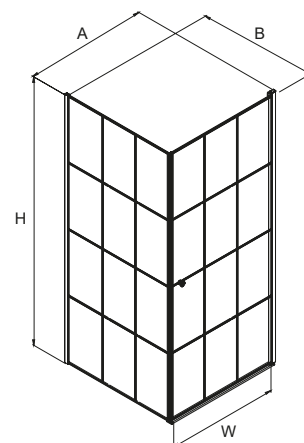

Nr. Kat.	Wymiary (cm)	Szkló	Cena netto (PLN)	Wymiary rzeczywiste do zewnętrznej strony profilu			
				A	B	W	H
■ K-0598	90x90x195 / L	czyste 6mm z powłoką - wzór kratka	2605	88-89,5	87,5-89	81	195

■ **Spytaj o dostępność**