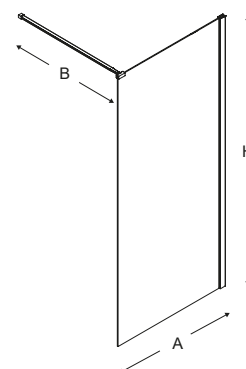

# VELIO

SATIN GOLD

Kabiny walk-in

Dane techniczne:  
[techniczne.newtrendy.pl/velio](http://techniczne.newtrendy.pl/velio)

Wymiary rzeczywiste  
do zewnętrznej strony profilu

Nr. Kat.	Wymiary (cm)	Szkło	Cena netto (PLN)	Wymiary rzeczywiste do zewnętrznej strony profilu		
				A	B	H
D-0198B	70x200	czyste 8mm z powłoką	<b>1323</b>	67,7-69,2	max 120	200
D-0189B	80x200	czyste 8mm z powłoką	<b>1438</b>	77,7-79,2	max 120	200
D-0190B	90x200	czyste 8mm z powłoką	<b>1550</b>	87,7-89,2	max 120	200
D-0191B	100x200	czyste 8mm z powłoką	<b>1664</b>	97,7-99,2	max 120	200
D-0199B	110x200	czyste 8mm z powłoką	<b>1777</b>	107,7-109,2	max 120	200
D-0192B	120x200	czyste 8mm z powłoką	<b>1891</b>	117,7-119,2	max 120	200
D-0200B	130x200	czyste 8mm z powłoką	<b>2003</b>	127,7-129,2	max 120	200
D-0201B	140x200	czyste 8mm z powłoką	<b>2118</b>	137,7-139,2	max 120	200

# SUPERIA

Drzwi wewnętrzne

Dane techniczne:  
[techniczne.newtrendy.pl/superia](http://techniczne.newtrendy.pl/superia)

Nr. Kat.	Wymiary (cm)	Szkło	Cena netto (PLN)	Wymiary rzeczywiste		
				A	W	H
D-0330A	80x195	czyste 6mm z powłoką	<b>1339</b>	78-80,5	71	195
D-0331A	90x195	czyste 6mm z powłoką	<b>1426</b>	88-90,5	81	195