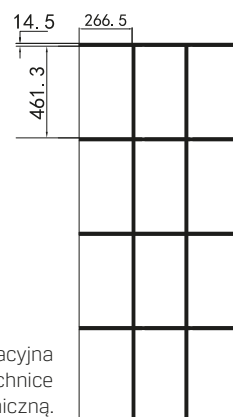

SUPERIA

BLACK

Kabiny kwadratowe
i prostokątne

Ramka dekoracyjna
wykonana w technice
nadruku farbą ceramiczną.

Dane techniczne:
techniczne.newtrendy.pl/superia