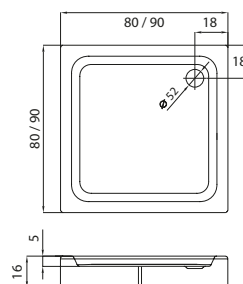

BRODZIKI

Nr. Kat.	Wymiary (cm)	Głębokość (cm)	Materiał	Odpyływ (mm)	Cena netto (PLN)
BL-0007	80x80x16	5	akrylowy	52	550
BL-0008	90x90x16	5	akrylowy	52	568

Nr. Kat.	Wymiary (cm)	Głębokość (cm)	Materiał	Odpyływ (mm)	Cena netto (PLN)
BL-0031	80x80x16	5	akrylowy	52	509
BL-0032	90x90x16	5	akrylowy	52	524

SYFONY

Nr. Kat.   Cena netto (PLN)

■ S-0040   **70**

■ NOWOŚĆ

- wygodne czyszczenie od góry
- czarny oraz chromowany dekiel w zestawie
- tworzywo ABS
- przepustowość 24l/min.