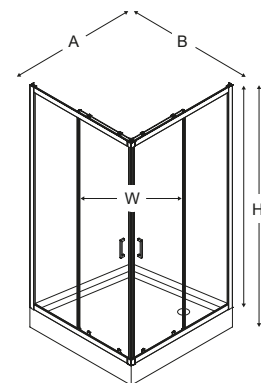

# SUVIA

**BLACK**

Kabiny półokrągłe R55

Innowacyjny system profili pozwalający na łatwy i szybki montaż.

Dane techniczne:  
[techniczne.newtrendy.pl/suvia](http://techniczne.newtrendy.pl/suvia)

Nr. Kat.	Wymiary (cm)	Szkló	Cena netto (PLN)	Wymiary rzeczywiste do zewnętrznej strony profilu			
				A	B	W	H
Kabiny prysznicowe (bez brodzika)							
K-3577	80x80x185	satyna 5mm	<b>1528</b>	77,5-78,5	77,5-78,5	44	185
K-3578	90x90x185	satyna 5mm	<b>1604</b>	87,5-88,5	87,5-88,5	53	185
Zestawy (kabina prysznicowa z brodzikiem BL-0007 dla 80x80x201 i BL-0008 dla 90x90x201)							
ZS-0017	80x80x201	satyna 5mm	<b>2078</b>	77,5-78,5	77,5-78,5	44	201
ZS-0018	90x90x201	satyna 5mm	<b>2172</b>	87,5-88,5	87,5-88,5	53	201

# SUVIA

**BLACK**

Kabiny kwadratowe

Innowacyjny system profili pozwalający na łatwy i szybki montaż.

**Dane techniczne:**  
[techniczne.newtrendy.pl/suvia](http://techniczne.newtrendy.pl/suvia)

Nr. Kat.	Wymiary (cm)	Szkło	Cena netto (PLN)	Wymiary rzeczywiste do zewnętrznej strony profilu			
				A	B	W	H
Kabiny prysznicowe (bez brodzika)							
K-3564	80x80x185	czyste 5mm	<b>1473</b>	78-79	78-79	42	185
K-3565	90x90x185	czyste 5mm	<b>1533</b>	88-89	88-89	49	185
Zestawy (kabina prysznicowa z brodzikiem BL-0031 dla 80x80x201 i BL-0032 dla 90x90x201)							
ZS-0011	80x80x201	czyste 5mm	<b>1863</b>	78-79	78-79	42	201
ZS-0012	90x90x201	czyste 5mm	<b>1934</b>	88-89	88-89	49	201