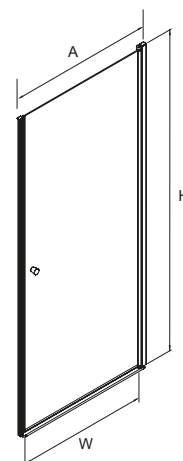

# SUPERIA

Kabiny kwadratowe  
i prostokątne

Dane techniczne:  
[techniczne.newtrendy.pl/superia](http://techniczne.newtrendy.pl/superia)

Wymiary rzeczywiste  
do zewnętrznej strony profilu

Nr. Kat.	Wymiary (cm)	Szkło	Cena netto (PLN)	Wymiary rzeczywiste do zewnętrznej strony profilu			
				A	B	W	H
K-0588	80x80x195	czyste 6mm z powłoką	<b>2951</b>	77,2-78,7	77,2-78,7	100	195
K-0589	90x90x195	czyste 6mm z powłoką	<b>3109</b>	87,2-88,7	87,2-88,7	114	195
K-0740	80x90x195	czyste 6mm z powłoką	<b>3029</b>	77,2-78,7	87,2-88,7	107	195

# SUPERIA

BLACK

Drzwi wewnętrzne

Dane techniczne:  
[techniczne.newtrendy.pl/superia](https://techniczne.newtrendy.pl/superia)

Nr. Kat.	Wymiary (cm)	Szkło	Cena netto (PLN)	Wymiary rzeczywiste		
				A	W	H
D-0332A	80x195	czyste 6mm z powłoką	<b>1528</b>	78-80,5	71	195
D-0333A	90x195	czyste 6mm z powłoką	<b>1620</b>	88-90,5	81	195

# SUPERIA

**BLACK**

Kabiny kwadratowe  
i prostokątne

Dane techniczne:  
[techniczne.newtrendy.pl/superia](http://techniczne.newtrendy.pl/superia)

Wymiary rzeczywiste  
do zewnętrznej strony profilu

Nr. Kat.	Wymiary (cm)	Szkło	Cena netto (PLN)	Wymiary rzeczywiste do zewnętrznej strony profilu			
				A	B	W	H
K-0590	80x80x195	czyste 6mm z powłoką	<b>2399</b>	78-79,5	77,5-79	71	195
K-0591	90x90x195	czyste 6mm z powłoką	<b>2596</b>	88-89,5	87,5-89	81	195
K-0800	80x90x195	czyste 6mm z powłoką	<b>2501</b>	78-79,5	87,5-89	71	195
K-0801	90x80x195	czyste 6mm z powłoką	<b>2501</b>	88-89,5	77,5-79	81	195