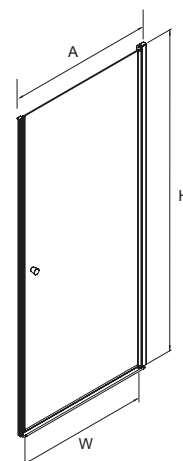

# SUPERIA

Drzwi wewnętrzne

Dane techniczne:  
[techniczne.newtrendy.pl/superia](http://techniczne.newtrendy.pl/superia)

Nr. Kat.	Wymiary (cm)	Szkło	Cena netto (PLN)	Wymiary rzeczywiste		
				A	W	H
D-0330A	80x195	czyste 6mm z powłoką	<b>1339</b>	78-80,5	71	195
D-0331A	90x195	czyste 6mm z powłoką	<b>1426</b>	88-90,5	81	195

# SUPERIA

Kabiny kwadratowe  
i prostokątne

Dane techniczne:  
[techniczne.newtrendy.pl/superia](http://techniczne.newtrendy.pl/superia)

Nr. Kat.	Wymiary (cm)	Szkło	Cena netto (PLN)	Wymiary rzeczywiste do zewnętrznej strony profilu			
				A	B	W	H
K-0586	80x80x195	czyste 6mm z powłoką	<b>2132</b>	78-79,5	77,5-79	71	195
K-0587	90x90x195	czyste 6mm z powłoką	<b>2309</b>	88-89,5	87,5-89	81	195
K-0798	80x90x195	czyste 6mm z powłoką	<b>2221</b>	78-79,5	87,5-89	71	195
K-0799	90x80x195	czyste 6mm z powłoką	<b>2221</b>	88-89,5	77,5-79	81	195

# SUPERIA

Kabiny kwadratowe  
i prostokątne

Dane techniczne:  
[techniczne.newtrendy.pl/superia](http://techniczne.newtrendy.pl/superia)

Wymiary rzeczywiste  
do zewnętrznej strony profilu

Nr. Kat.	Wymiary (cm)	Szkło	Cena netto (PLN)	Wymiary rzeczywiste do zewnętrznej strony profilu			
				A	B	W	H
K-0588	80x80x195	czyste 6mm z powłoką	<b>2951</b>	77,2-78,7	77,2-78,7	100	195
K-0589	90x90x195	czyste 6mm z powłoką	<b>3109</b>	87,2-88,7	87,2-88,7	114	195
K-0740	80x90x195	czyste 6mm z powłoką	<b>3029</b>	77,2-78,7	87,2-88,7	107	195