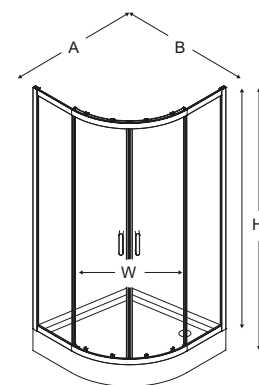

# SUVIA

**BLACK**

Kabiny półokrągłe R55

Innowacyjny system profili pozwalający na łatwy i szybki montaż.

**Dane techniczne:**  
[techniczne.newtrendy.pl/suvia](http://techniczne.newtrendy.pl/suvia)

Nr. Kat.	Wymiary (cm)	Szkló	Cena netto (PLN)	Wymiary rzeczywiste do zewnętrznej strony profilu			
				A	B	W	H
Kabiny prysznicowe (bez brodzika)							
K-3562	80x80x185	czyste 5mm	<b>1406</b>	77,5-78,5	77,5-78,5	44	185
K-3563	90x90x185	czyste 5mm	<b>1460</b>	87,5-88,5	87,5-88,5	53	185
Zestawy (kabina prysznicowa z brodzikiem BL-0007 dla 80x80x201 i BL-0008 dla 90x90x201)							
ZS-0009	80x80x201	czyste 5mm	<b>1796</b>	77,5-78,5	77,5-78,5	44	201
ZS-0010	90x90x201	czyste 5mm	<b>1865</b>	87,5-88,5	87,5-88,5	53	201

# SUVIA

**BLACK**

Kabiny półokrągłe R55

Innowacyjny system profili pozwalający na łatwy i szybki montaż.

Dane techniczne:  
[techniczne.newtrendy.pl/suvia](http://techniczne.newtrendy.pl/suvia)

Nr. Kat.	Wymiary (cm)	Szkló	Cena netto (PLN)	Wymiary rzeczywiste do zewnętrznej strony profilu			
				A	B	W	H
Kabiny prysznicowe (bez brodzika)							
K-3577	80x80x185	satyna 5mm	<b>1528</b>	77,5-78,5	77,5-78,5	44	185
K-3578	90x90x185	satyna 5mm	<b>1604</b>	87,5-88,5	87,5-88,5	53	185
Zestawy (kabina prysznicowa z brodzikiem BL-0007 dla 80x80x201 i BL-0008 dla 90x90x201)							
ZS-0017	80x80x201	satyna 5mm	<b>2078</b>	77,5-78,5	77,5-78,5	44	201
ZS-0018	90x90x201	satyna 5mm	<b>2172</b>	87,5-88,5	87,5-88,5	53	201