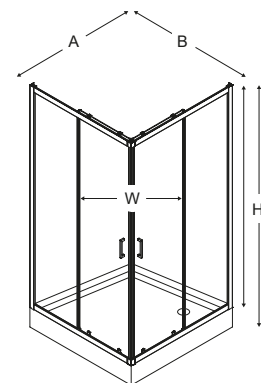

# SUVIA

**BLACK**

Kabiny kwadratowe

Innowacyjny system profili pozwalający na łatwy i szybki montaż.

**Dane techniczne:**  
[techniczne.newtrendy.pl/suvia](http://techniczne.newtrendy.pl/suvia)

Nr. Kat.	Wymiary (cm)	Szkło	Cena netto (PLN)	Wymiary rzeczywiste do zewnętrznej strony profilu			
				A	B	W	H
Kabiny prysznicowe (bez brodzika)							
K-3564	80x80x185	czyste 5mm	<b>1473</b>	78-79	78-79	42	185
K-3565	90x90x185	czyste 5mm	<b>1533</b>	88-89	88-89	49	185
Zestawy (kabina prysznicowa z brodzikiem BL-0031 dla 80x80x201 i BL-0032 dla 90x90x201)							
ZS-0011	80x80x201	czyste 5mm	<b>1863</b>	78-79	78-79	42	201
ZS-0012	90x90x201	czyste 5mm	<b>1934</b>	88-89	88-89	49	201

# SUVIA

**BLACK**

Kabiny kwadratowe

Innowacyjny system profili pozwalający na łatwy i szybki montaż.

**Dane techniczne:**  
[techniczne.newtrendy.pl/suvia](http://techniczne.newtrendy.pl/suvia)

Nr. Kat.	Wymiary (cm)	Szkló	Cena netto (PLN)	Wymiary rzeczywiste do zewnętrznej strony profilu			
				A	B	W	H
Kabiny prysznicowe (bez brodzika)							
K-3579	80x80x185	satyna 5mm	<b>1629</b>	78-79	78-79	42	185
K-3580	90x90x185	satyna 5mm	<b>1711</b>	88-89	88-89	49	185
Zestawy (kabina prysznicowa z brodzikiem BL-0031 dla 80x80x201 i BL-0032 dla 90x90x201)							
ZS-0019	80x80x201	satyna 5mm	<b>2138</b>	78-79	78-79	42	201
ZS-0020	90x90x201	satyna 5mm	<b>2235</b>	88-89	88-89	49	201

# SUPERIA

**BLACK**

Parawany nawannowe  
wzór kratka

Dane techniczne:  
[techniczne.newtrendy.pl/superia](https://techniczne.newtrendy.pl/superia)

Nr. Kat.	Wymiary (cm)	Szkło	Cena netto (PLN)	Wymiary rzeczywiste			
				A	B	C	H
P-0054	100x150 / L	czyste 5mm z powłoką - wzór kratka	<b>1522</b>	99-100,5	53,5	45,5	150
P-0055	100x150 / P	czyste 5mm z powłoką - wzór kratka	<b>1522</b>	99-100,5	53,5	45,5	150