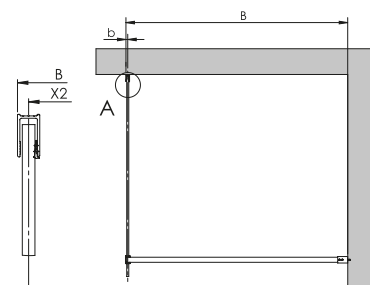

MODEL	a (cm)	b (cm)	c (cm)
VELIO	0,6	-	1,4
SUPERIA	0,9	0,9	1,8

a, b - wymiar od zewnątrz profilu do osi szyby  
c - szerokość profilu przyściennego

$$C = A - c$$

$$D = B - c$$

$$X1 = A - a$$

$$X2 = B - b$$

#### A, B - WYMIAR RZECZYWISTY

podane w tabeli na stronie z produktem

#### C, D - WYMIAR WEWNĘTRZNY

do obliczenia

#### X1, X2 - WYMIAR OD ŚCIANY DO OSI SZYBY

do obliczenia

Wymiary do osi szyby

Wymiary do wewnątrz profilu