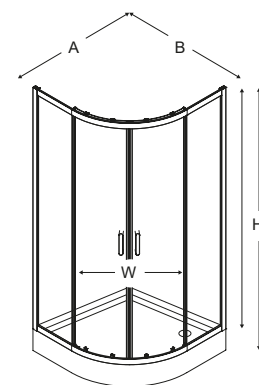

Nr. Kat.	Wymiary (cm)	Szkló	Cena netto (PLN)	Wymiary rzeczywiste do zewnętrznej strony profilu			
				A	B	W	H
■ K-0794	90x90x195 / L	czyste 6mm z powłoką - wzór kratka	<b>2605</b>	88-89,5	87,5-89	81	195
■ K-0795	90x90x195 / P	czyste 6mm z powłoką - wzór kratka	<b>2605</b>	88-89,5	87,5-89	81	195

# SUVIA

Kabiny półokrągłe R55

Innowacyjny system profili pozwalający na łatwy i szybki montaż.

**Dane techniczne:**  
[techniczne.newtrendy.pl/suvia](http://techniczne.newtrendy.pl/suvia)

Nr. Kat.	Wymiary (cm)	Szkló	Cena netto (PLN)	Wymiary rzeczywiste do zewnętrznej strony profilu			
				A	B	W	H
Kabiny prysznicowe (bez brodzika)							
K-0514	80x80x185	czyste 5mm	<b>1339</b>	77,5-78,5	77,5-78,5	44	185
K-0515	90x90x185	czyste 5mm	<b>1390</b>	87,5-88,5	87,5-88,5	53	185
Zestawy (kabina prysznicowa z brodzikiem BL-0007 dla 80x80x201 i BL-0008 dla 90x90x201)							
ZS-0001	80x80x201	czyste 5mm	<b>1729</b>	77,5-78,5	77,5-78,5	44	201
ZS-0002	90x90x201	czyste 5mm	<b>1795</b>	87,5-88,5	87,5-88,5	53	201

# SUVIA

Kabiny półokrągłe R55

Innowacyjny system profili pozwalający na łatwy i szybki montaż.

**Dane techniczne:**  
[techniczne.newtrendy.pl/suvia](http://techniczne.newtrendy.pl/suvia)

Nr. Kat.	Wymiary (cm)	Szkló	Cena netto (PLN)	Wymiary rzeczywiste do zewnętrznej strony profilu			
				A	B	W	H
Kabiny prysznicowe (bez brodzika)							
K-3573	80x80x185	satyna 5mm	<b>1461</b>	77,5-78,5	77,5-78,5	44	185
K-3574	90x90x185	satyna 5mm	<b>1537</b>	87,5-88,5	87,5-88,5	53	185
Zestawy (kabina prysznicowa z brodzikiem BL-0007 dla 80x80x201 i BL-0008 dla 90x90x201)							
ZS-0013	80x80x201	satyna 5mm	<b>2011</b>	77,5-78,5	77,5-78,5	44	201
ZS-0014	90x90x201	satyna 5mm	<b>2105</b>	87,5-88,5	87,5-88,5	53	201