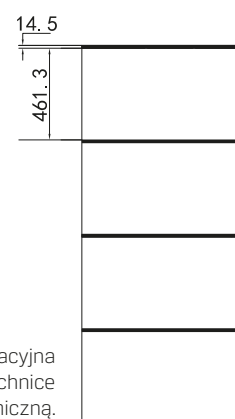

SUPERIA

BLACK

Kabiny kwadratowe
i prostokątne

Ramka dekoracyjna
wykonana w technice
nadruku farbą ceramiczną.

Dane techniczne:
techniczne.newtrendy.pl/superia