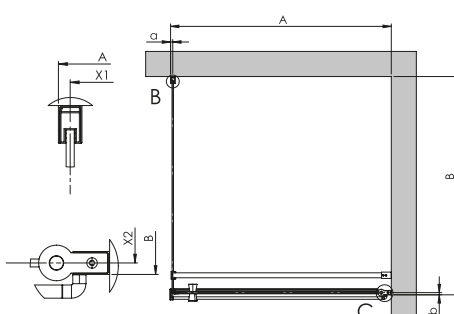

MODEL	a (cm)	b (cm)	c (cm)
VELIO	0,6	-	1,4
SUPERIA	0,9	0,9	1,8

a, b - wymiar od zewnątrz profilu do osi szyby  
c - szerokość profilu przyściennego

$$C = A - c$$

$$D = B - c$$

$$X1 = A - a$$

$$X2 = B - b$$

#### A, B - WYMIAR RZECZYWISTY

podane w tabeli na stronie z produktem

#### C, D - WYMIAR WEWNĘTRZNY

do obliczenia

#### X1, X2 - WYMIAR OD ŚCIANY DO OSI SZYBY

do obliczenia

Wymiary do osi szyby

Wymiary do wewnątrz profilu