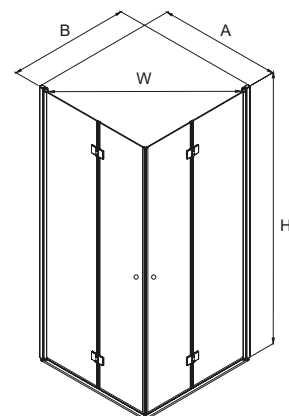

# SUPERIA

Drzwi wewnętrzne

Dane techniczne:  
[techniczne.newtrendy.pl/superia](http://techniczne.newtrendy.pl/superia)

Nr. Kat.	Wymiary (cm)	Szkło	Cena netto (PLN)	Wymiary rzeczywiste		
				A	W	H
D-0330A	80x195	czyste 6mm z powłoką	<b>1339</b>	78-80,5	71	195
D-0331A	90x195	czyste 6mm z powłoką	<b>1426</b>	88-90,5	81	195

# SUPERIA

Kabiny kwadratowe  
i prostokątne

Dane techniczne:  
[techniczne.newtrendy.pl/superia](http://techniczne.newtrendy.pl/superia)

Nr. Kat.	Wymiary (cm)	Szkło	Cena netto (PLN)	Wymiary rzeczywiste do zewnętrznej strony profilu			
				A	B	W	H
K-0586	80x80x195	czyste 6mm z powłoką	<b>2132</b>	78-79,5	77,5-79	71	195
K-0587	90x90x195	czyste 6mm z powłoką	<b>2309</b>	88-89,5	87,5-89	81	195
K-0798	80x90x195	czyste 6mm z powłoką	<b>2221</b>	78-79,5	87,5-89	71	195
K-0799	90x80x195	czyste 6mm z powłoką	<b>2221</b>	88-89,5	77,5-79	81	195

# SUPERIA

Kabiny kwadratowe  
i prostokątne

Dane techniczne:  
[techniczne.newtrendy.pl/superia](http://techniczne.newtrendy.pl/superia)

Wymiary rzeczywiste  
do zewnętrznej strony profilu

Nr. Kat.	Wymiary (cm)	Szkło	Cena netto (PLN)	Wymiary rzeczywiste do zewnętrznej strony profilu			
				A	B	W	H
K-0588	80x80x195	czyste 6mm z powłoką	<b>2951</b>	77,2-78,7	77,2-78,7	100	195
K-0589	90x90x195	czyste 6mm z powłoką	<b>3109</b>	87,2-88,7	87,2-88,7	114	195
K-0740	80x90x195	czyste 6mm z powłoką	<b>3029</b>	77,2-78,7	87,2-88,7	107	195

# SUPERIA

BLACK

Drzwi wewnętrzne

Dane techniczne:  
[techniczne.newtrendy.pl/superia](https://techniczne.newtrendy.pl/superia)

Nr. Kat.	Wymiary (cm)	Szkło	Cena netto (PLN)	Wymiary rzeczywiste		
				A	W	H
D-0332A	80x195	czyste 6mm z powłoką	<b>1528</b>	78-80,5	71	195
D-0333A	90x195	czyste 6mm z powłoką	<b>1620</b>	88-90,5	81	195