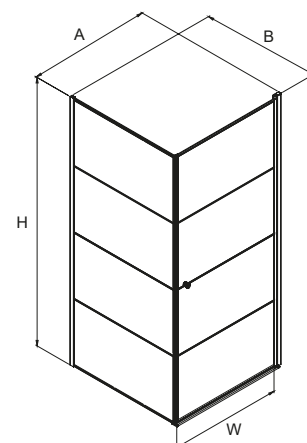

# SUPERIA

Kabiny kwadratowe  
i prostokątne

Dane techniczne:  
[techniczne.newtrendy.pl/superia](http://techniczne.newtrendy.pl/superia)

Wymiary rzeczywiste  
do zewnętrznej strony profilu

Nr. Kat.	Wymiary (cm)	Szkło	Cena netto (PLN)	Wymiary rzeczywiste do zewnętrznej strony profilu			
				A	B	W	H
K-0588	80x80x195	czyste 6mm z powłoką	<b>2951</b>	77,2-78,7	77,2-78,7	100	195
K-0589	90x90x195	czyste 6mm z powłoką	<b>3109</b>	87,2-88,7	87,2-88,7	114	195
K-0740	80x90x195	czyste 6mm z powłoką	<b>3029</b>	77,2-78,7	87,2-88,7	107	195

# SUPERIA

**BLACK**

Kabiny kwadratowe  
i prostokątne

Dane techniczne:  
[techniczne.newtrendy.pl/superia](http://techniczne.newtrendy.pl/superia)

Wymiary rzeczywiste  
do zewnętrznej strony profilu

Nr. Kat.	Wymiary (cm)	Szkło	Cena netto (PLN)	Wymiary rzeczywiste do zewnętrznej strony profilu			
				A	B	W	H
K-0590	80x80x195	czyste 6mm z powłoką	<b>2399</b>	78-79,5	77,5-79	71	195
K-0591	90x90x195	czyste 6mm z powłoką	<b>2596</b>	88-89,5	87,5-89	81	195
K-0800	80x90x195	czyste 6mm z powłoką	<b>2501</b>	78-79,5	87,5-89	71	195
K-0801	90x80x195	czyste 6mm z powłoką	<b>2501</b>	88-89,5	77,5-79	81	195

# SUPERIA

**BLACK**

Kabiny kwadratowe  
i prostokątne

Dane techniczne:  
[techniczne.newtrendy.pl/superia](http://techniczne.newtrendy.pl/superia)

Wymiary rzeczywiste  
do zewnętrznej strony profilu

Nr. Kat.	Wymiary (cm)	Szkło	Cena netto (PLN)	Wymiary rzeczywiste do zewnętrznej strony profilu			
				A	B	W	H
K-0592	80x80x195	czyste 6mm z powłoką	<b>3256</b>	77,2-78,7	77,2-78,7	100	195
K-0593	90x90x195	czyste 6mm z powłoką	<b>3424</b>	87,2-88,7	87,2-88,7	114	195
K-3570	80x90x195	czyste 6mm z powłoką	<b>3340</b>	77,2-78,7	87,2-88,7	107	195

Nr. Kat.	Wymiary (cm)	Szkło	Cena netto (PLN)	Wymiary rzeczywiste do zewnętrznej strony profilu			
				A	B	W	H
K-0596	90x90x195 / L	czyste 6mm z powłoką - wzór pasy	<b>2605</b>	88-89,5	87,5-89	81	195
K-0604	90x90x195 / P	czyste 6mm z powłoką - wzór pasy	<b>2605</b>	88-89,5	87,5-89	81	195