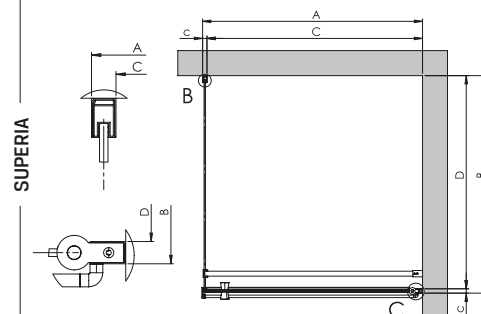

MODEL	a (cm)	b (cm)	c (cm)
VELIO	0,6	-	1,4
SUPERIA	0,9	0,9	1,8

a, b - wymiar od zewnątrz profilu do osi szyby  
c - szerokość profilu przyściennego

$$C = A - c$$

$$D = B - c$$

$$X1 = A - a$$

$$X2 = B - b$$

#### A, B - WYMIAR RZECZYWISTY

podane w tabeli na stronie z produktem

#### C, D - WYMIAR WEWNĘTRZNY

do obliczenia

#### X1, X2 - WYMIAR OD ŚCIANY DO OSI SZYBY

do obliczenia

Wymiary do osi szyby

Wymiary do wewnątrz profilu