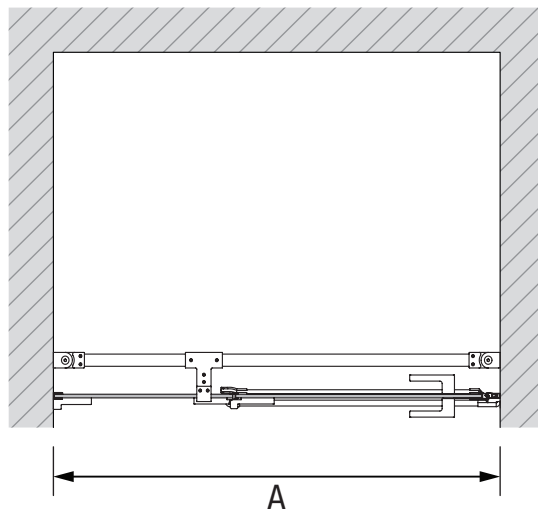

AVEXA

NEW TRENDY Sp. z o.o.

ul. Taszarowo 18
62-100 Wągrowiec
Tel. 67 262 12 66
E-mail: serwis@newtrendy.pl

I-0944

v. 02

WYMIAR	A	H
80x200	79,5-80,5	200
90x200	89,5-90,5	200
100x200	99,5-100,5	200
110x200	109,5-110,5	200
120x200	119,5-120,5	200
130x200	129,5-130,5	200
140x200	139,5-140,5	200