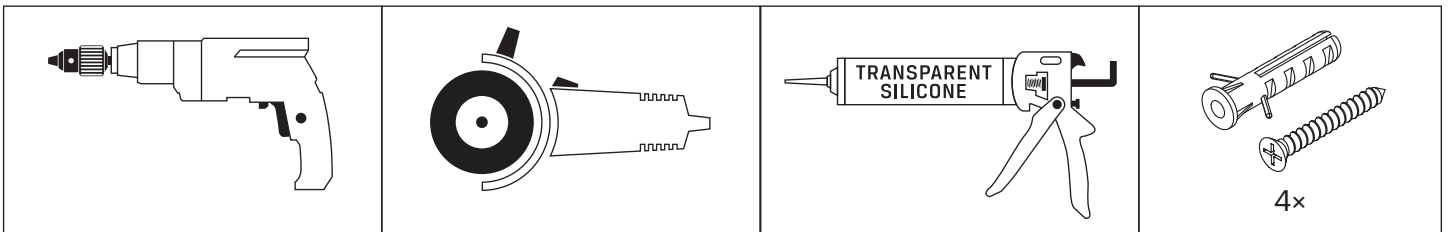

AVEXA

NEW TRENDY Sp. z o.o.

ul. Taszarowo 18
62-100 Wągrowiec
Tel. 67 262 12 66
E-mail: serwis@newtrendy.pl

I-0944

v. 02

WYMIAR	A	H
80x200	79,5-80,5	200
90x200	89,5-90,5	200
100x200	99,5-100,5	200
110x200	109,5-110,5	200
120x200	119,5-120,5	200
130x200	129,5-130,5	200
140x200	139,5-140,5	200