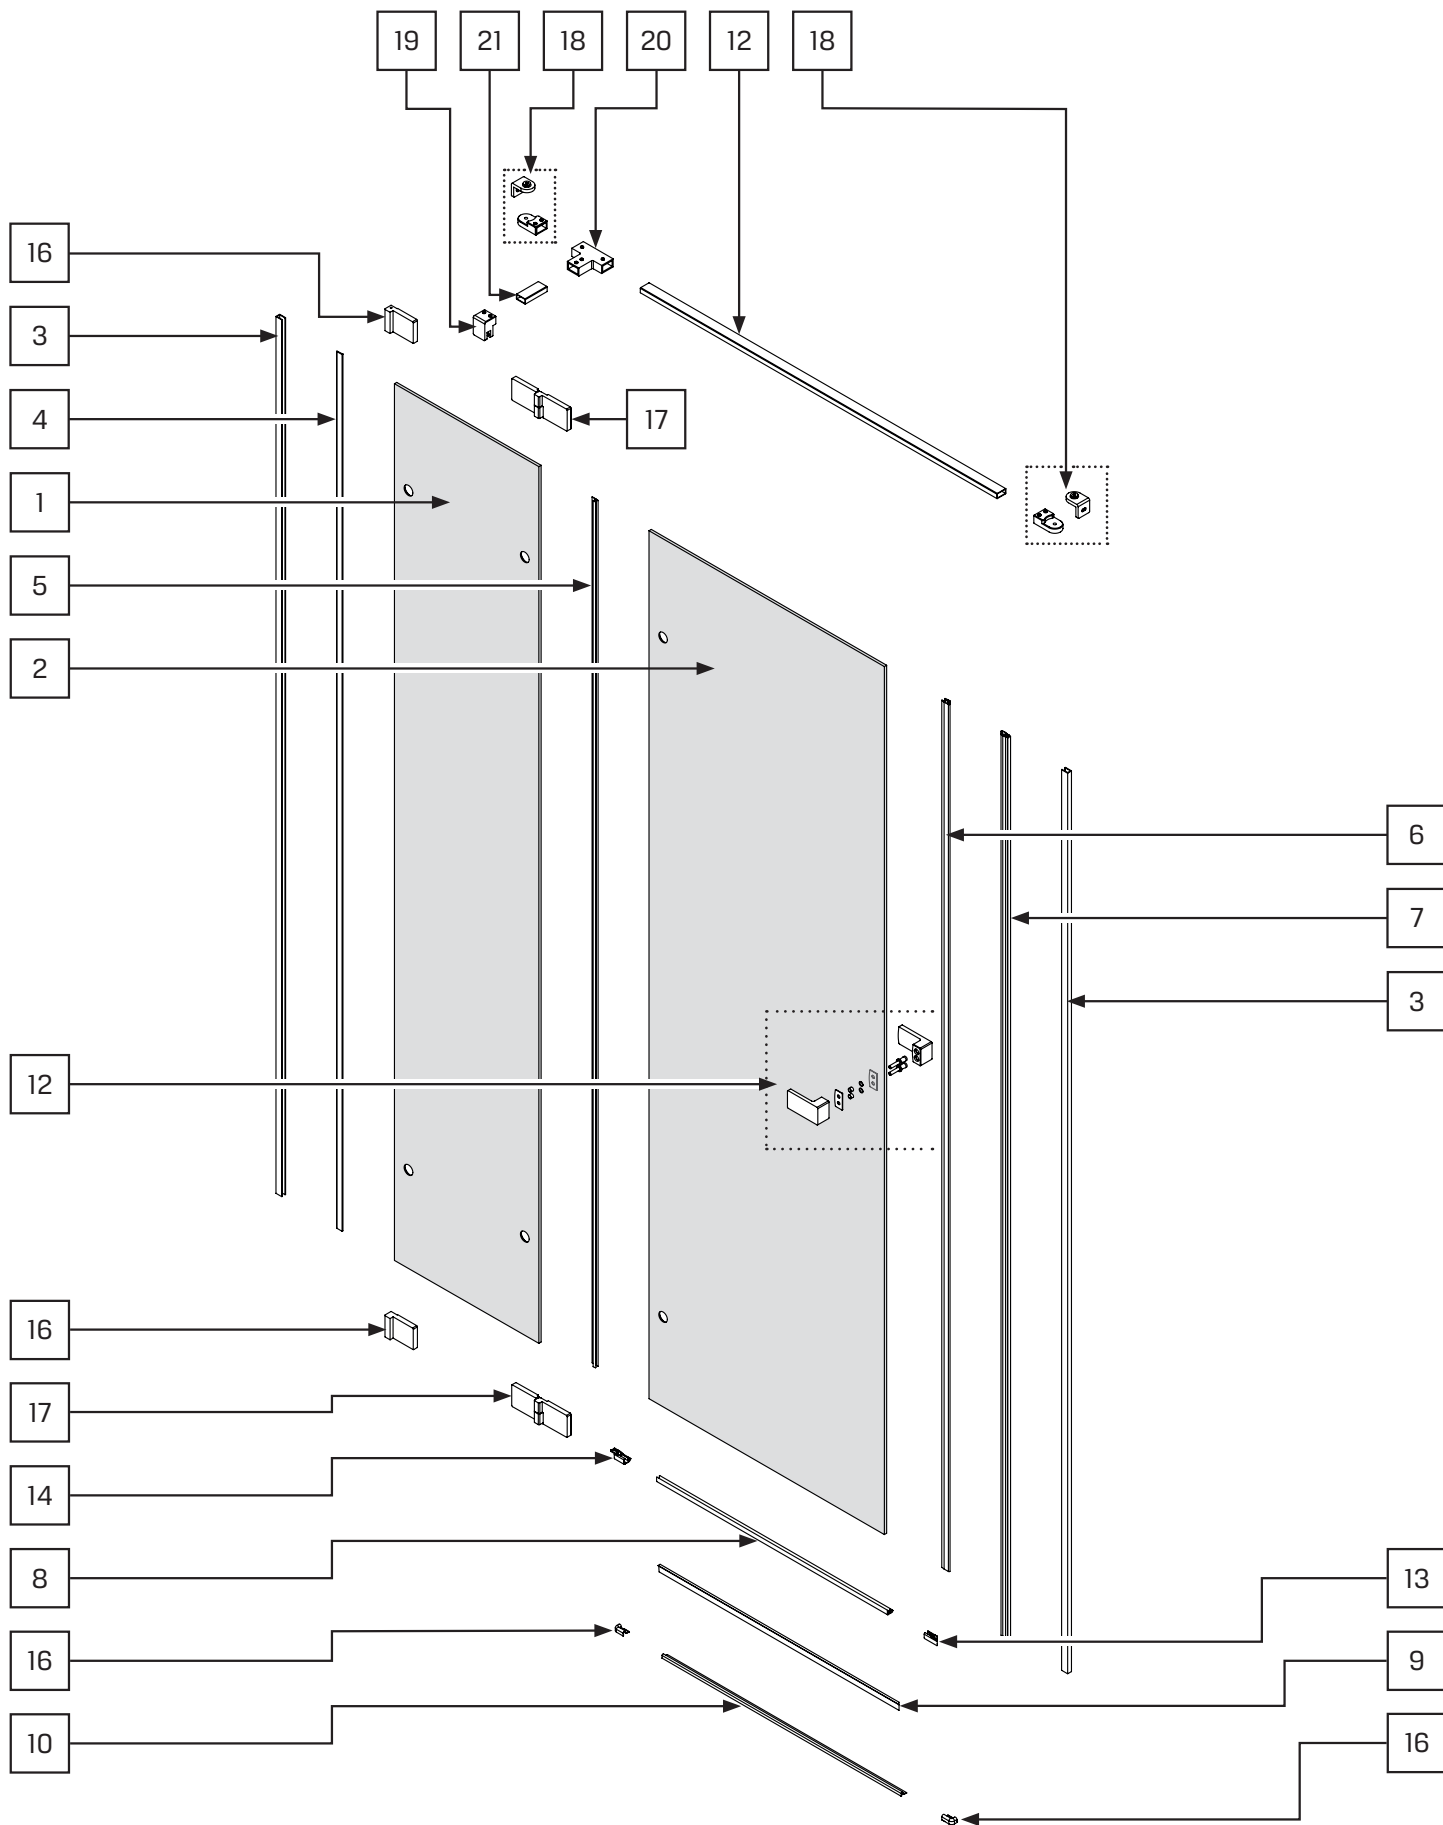

AVEXA

NEW TRENDY Sp. z o.o.

ul. Taszarowo 18
62-100 Wągrowiec
Tel. 67 262 12 66
E-mail: serwis@newtrendy.pl

I-0944

v. 02

WYMIAR	A	H
80x200	79,5-80,5	200
90x200	89,5-90,5	200
100x200	99,5-100,5	200
110x200	109,5-110,5	200
120x200	119,5-120,5	200
130x200	129,5-130,5	200
140x200	139,5-140,5	200

4

4.1

4.2

5

5.1

6

6.1

6.2