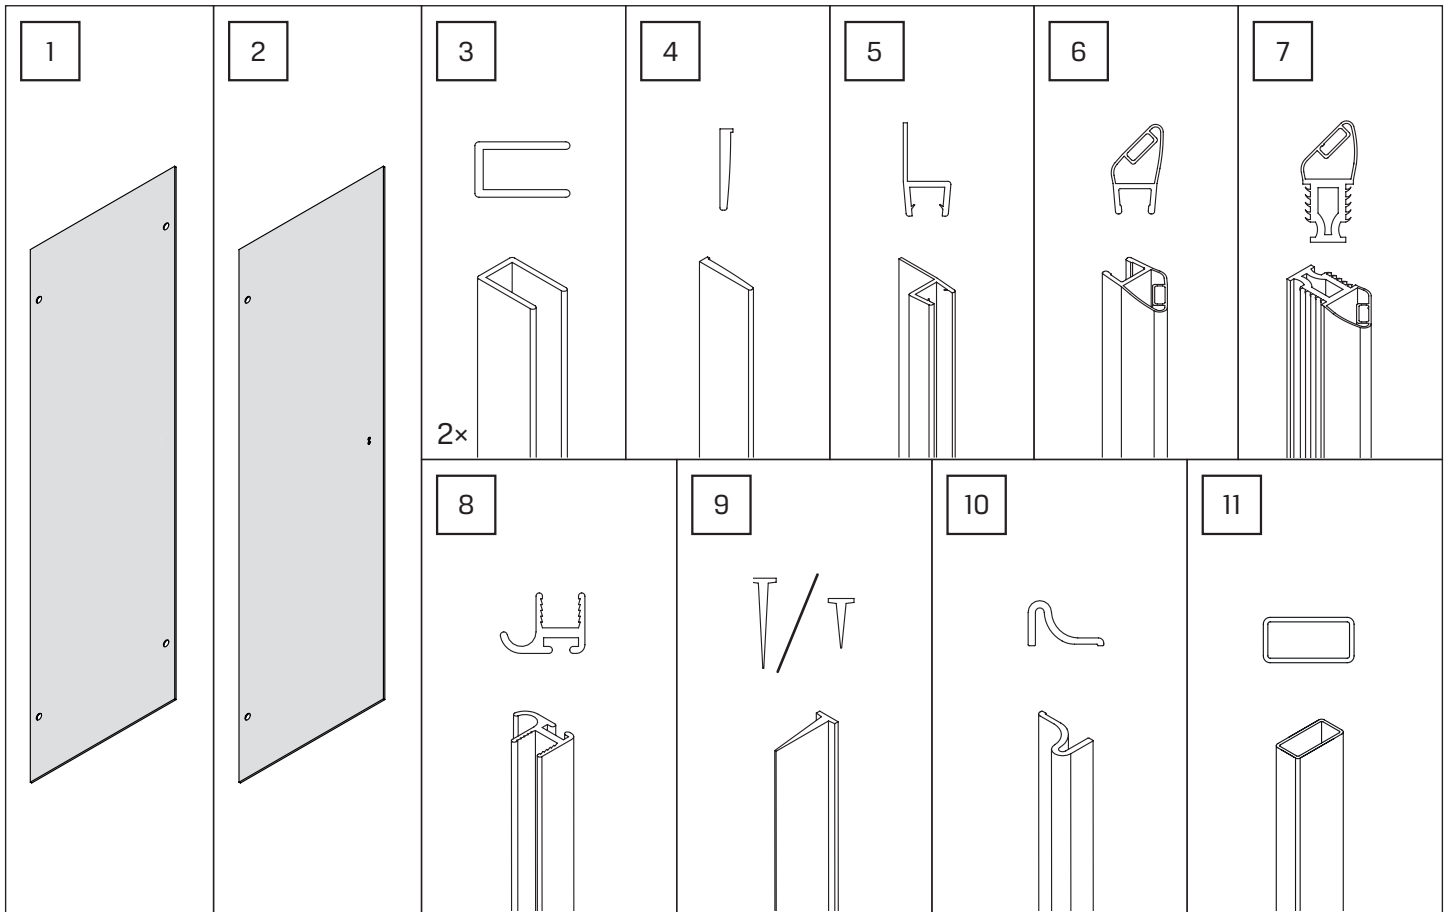

AVEXA

NEW TRENDY Sp. z o.o.

ul. Taszarowo 18
62-100 Wągrowiec
Tel. 67 262 12 66
E-mail: serwis@newtrendy.pl

I-0944

v. 02

WYMIAR	A	H
80x200	79,5-80,5	200
90x200	89,5-90,5	200
100x200	99,5-100,5	200
110x200	109,5-110,5	200
120x200	119,5-120,5	200
130x200	129,5-130,5	200
140x200	139,5-140,5	200