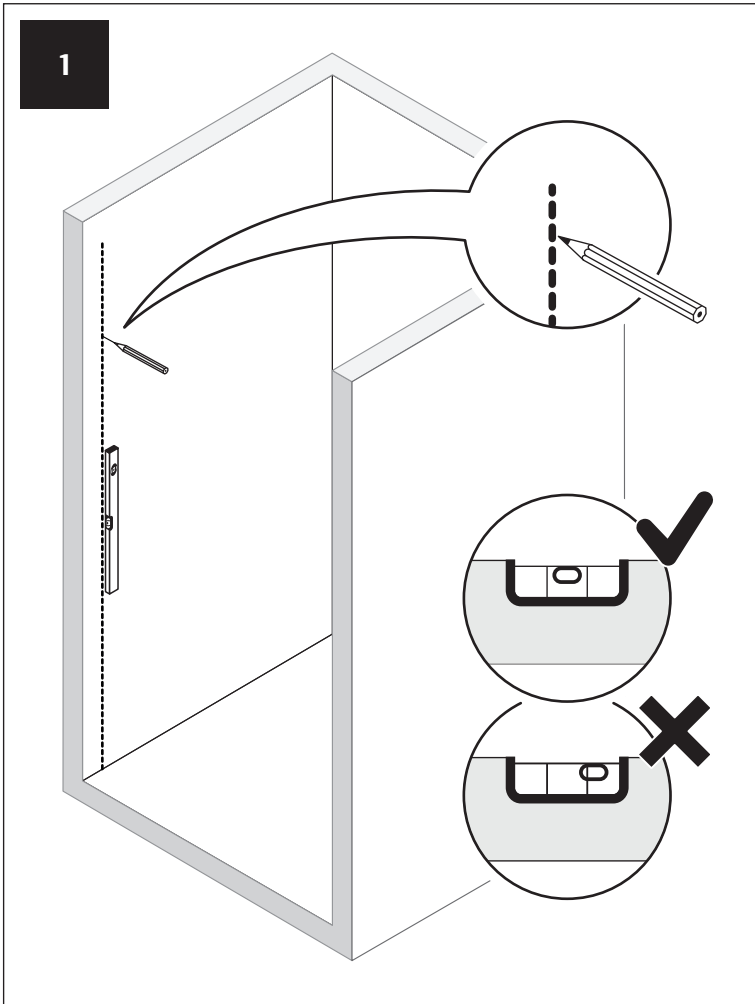

AVEXA

NEW TRENDY Sp. z o.o.

ul. Taszarowo 18
62-100 Wągrowiec
Tel. 67 262 12 66
E-mail: serwis@newtrendy.pl

I-0944

v. 02

WYMIAR	A	H
80x200	79,5-80,5	200
90x200	89,5-90,5	200
100x200	99,5-100,5	200
110x200	109,5-110,5	200
120x200	119,5-120,5	200
130x200	129,5-130,5	200
140x200	139,5-140,5	200