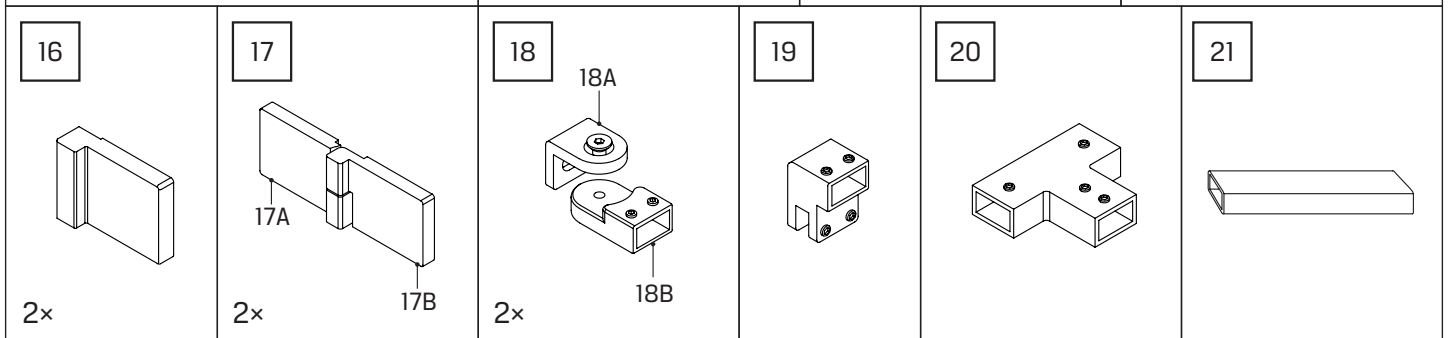

AVEXA

NEW TRENDY Sp. z o.o.

ul. Taszarowo 18
62-100 Wągrowiec
Tel. 67 262 12 66
E-mail: serwis@newtrendy.pl

I-0944

v. 02

WYMIAR	A	H
80x200	79,5-80,5	200
90x200	89,5-90,5	200
100x200	99,5-100,5	200
110x200	109,5-110,5	200
120x200	119,5-120,5	200
130x200	129,5-130,5	200
140x200	139,5-140,5	200