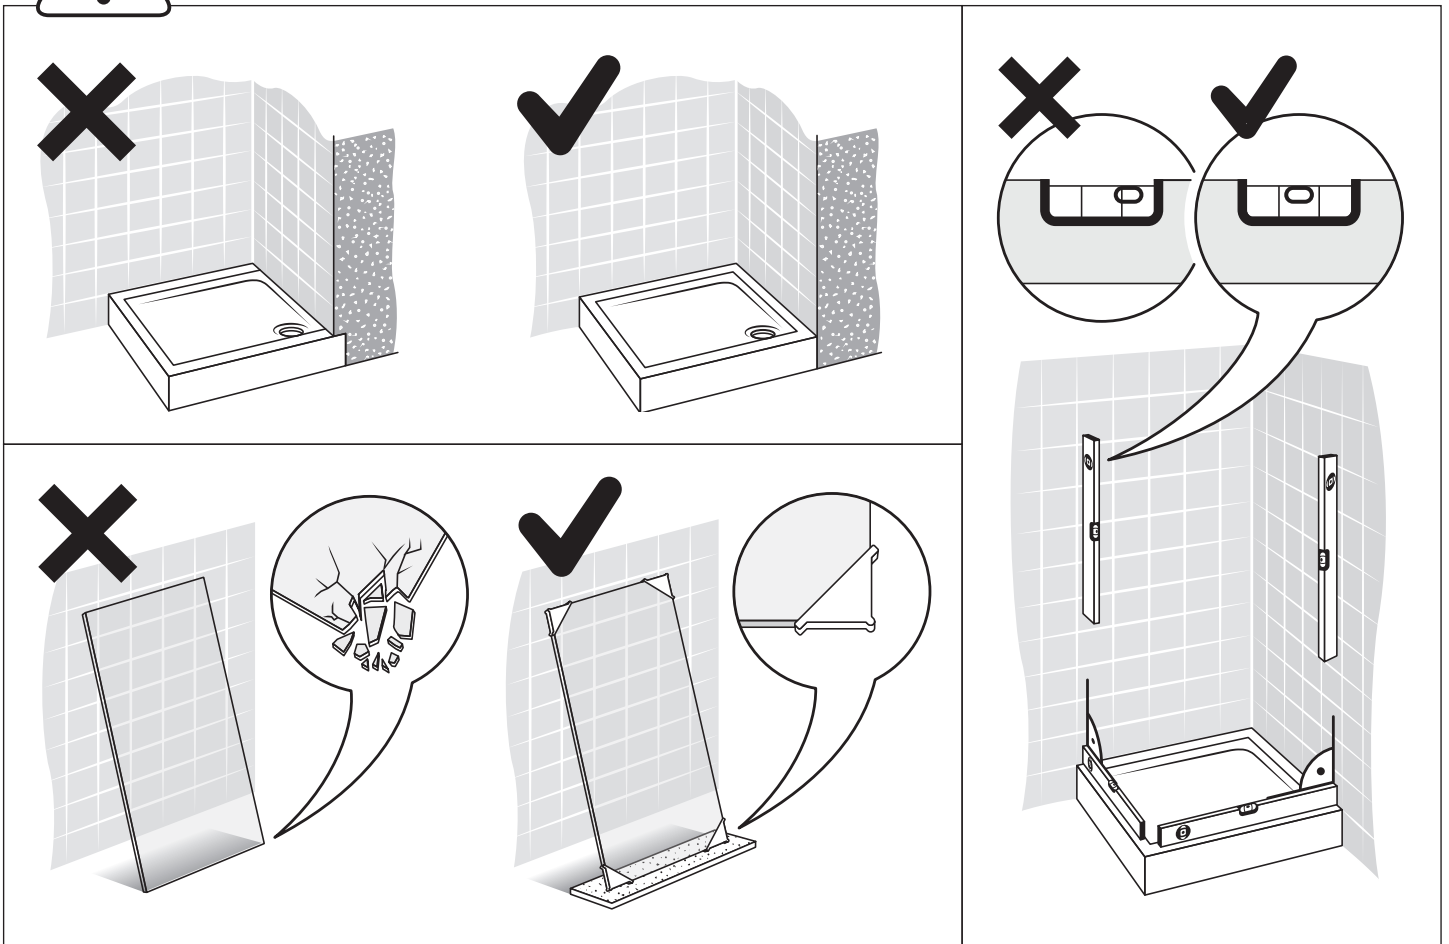

AVEXA

NEW TRENDY Sp. z o.o.

ul. Taszarowo 18
62-100 Wągrowiec
Tel. 67 262 12 66
E-mail: serwis@newtrendy.pl

I-0944

v. 02

WYMIAR	A	H
80x200	79,5-80,5	200
90x200	89,5-90,5	200
100x200	99,5-100,5	200
110x200	109,5-110,5	200
120x200	119,5-120,5	200
130x200	129,5-130,5	200
140x200	139,5-140,5	200