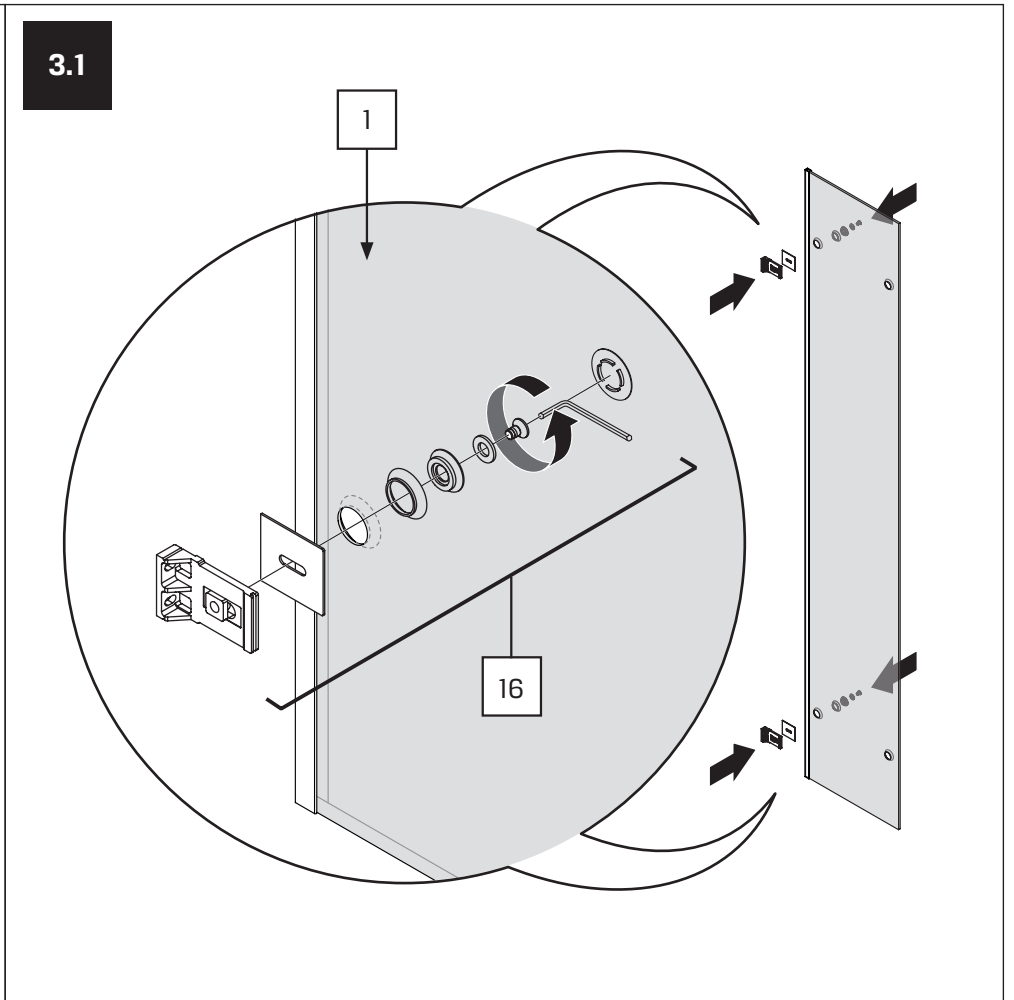

AVEXA

NEW TRENDY Sp. z o.o.

ul. Taszarowo 18
62-100 Wągrowiec
Tel. 67 262 12 66
E-mail: serwis@newtrendy.pl

I-0944

v. 02

WYMIAR	A	H
80x200	79,5-80,5	200
90x200	89,5-90,5	200
100x200	99,5-100,5	200
110x200	109,5-110,5	200
120x200	119,5-120,5	200
130x200	129,5-130,5	200
140x200	139,5-140,5	200