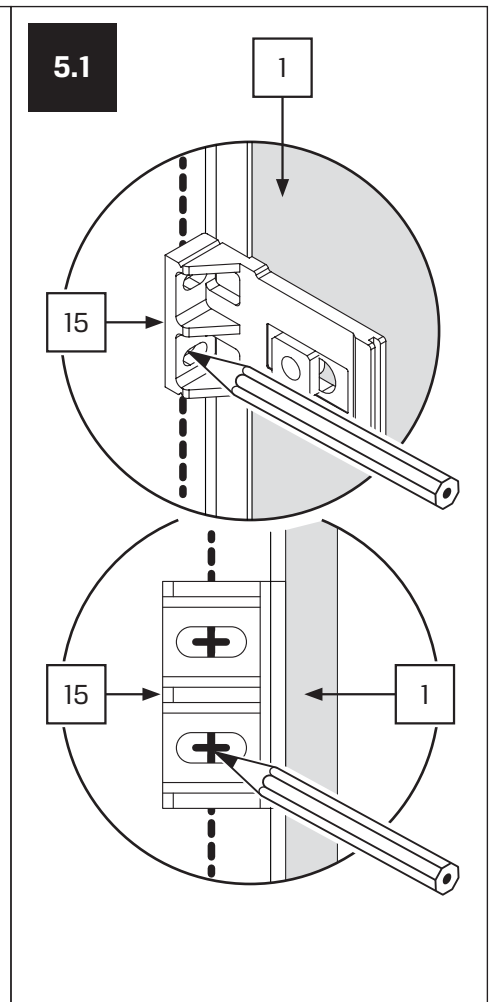

Specyfikacja techniczna **Kabin Na Wymiar** znajduje się w potwierdzeniu zamówienia.  
The technical specification of the **Custom-Made Cabin** can be found in the order confirmation.

	Wymiary gabarytowe Overall dimensions		Wymiary do osi szyby Dimensions to the pane axis	
	A	B	X1	X2
80x70x200	80,8	68,4-69,4	76,4	67-68
80x80x200	80,8	78,4-79,4	76,4	77-78
80x90x200	80,8	88,4-89,4	76,4	87-88
80x100x200	80,8	98,4-99,4	76,4	97-98
80x110x200	80,8	108,4-109,4	76,4	107-108
80x120x200	80,8	118,4-119,4	76,4	117-118
90x70x200	90,8	68,4-69,4	86,4	67-68
90x80x200	90,8	78,4-79,4	86,4	77-78
90x90x200	90,8	88,4-89,4	86,4	87-88
90x100x200	90,8	98,4-99,4	86,4	97-98
90x110x200	90,8	108,4-109,4	86,4	107-108
90x120x200	90,8	118,4-119,4	86,4	117-118
100x70x200	100,8	68,4-69,4	96,4	67-68
100x80x200	100,8	78,4-79,4	96,4	77-78
100x90x200	100,8	88,4-89,4	96,4	87-88

	Wymiary gabarytowe Overall dimensions		Wymiary do osi szyby Dimensions to the pane axis	
	A	B	X1	X2
100x100x200	100,8	98,4-99,4	96,4	97-98
100x110x200	100,8	108,4-109,4	96,4	107-108
100x120x200	100,8	118,4-119,4	96,4	117-118
110x70x200	110,8	68,4-69,4	106,4	67-68
110x80x200	110,8	78,4-79,4	106,4	77-78
110x90x200	110,8	88,4-89,4	106,4	87-88
110x100x200	110,8	98,4-99,4	106,4	97-98
110x110x200	110,8	108,4-109,4	106,4	107-108
110x120x200	110,8	118,4-119,4	106,4	117-118
120x70x200	120,8	68,4-69,4	116,4	67-68
120x80x200	120,8	78,4-79,4	116,4	77-78
120x90x200	120,8	88,4-89,4	116,4	87-88
120x100x200	120,8	98,4-99,4	116,4	97-98
120x110x200	120,8	108,4-109,4	116,4	107-108
120x120x200	120,8	118,4-119,4	116,4	117-118

3.3

3.4

4

5.2

5.3

5.4

6

8