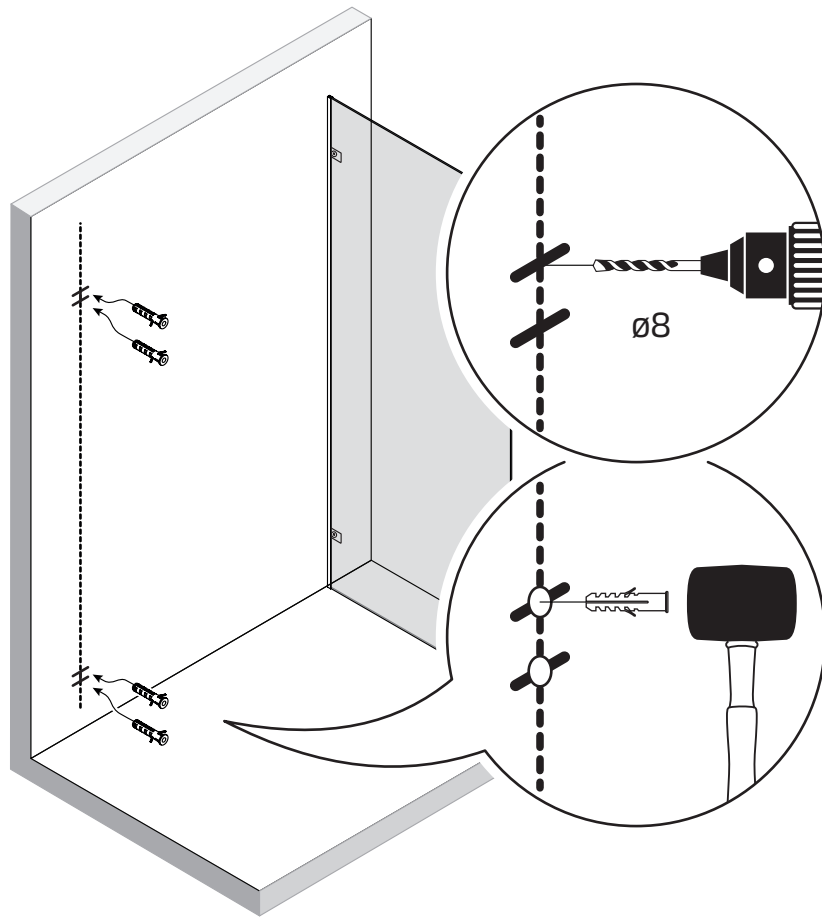

	Wymiary gabarytowe Overall dimensions		Wymiary do osi szyby Dimensions to the pane axis	
	A	B	X1	X2
100x100x200	100,8	98,4-99,4	96,4	97-98
100x110x200	100,8	108,4-109,4	96,4	107-108
100x120x200	100,8	118,4-119,4	96,4	117-118
110x70x200	110,8	68,4-69,4	106,4	67-68
110x80x200	110,8	78,4-79,4	106,4	77-78
110x90x200	110,8	88,4-89,4	106,4	87-88
110x100x200	110,8	98,4-99,4	106,4	97-98
110x110x200	110,8	108,4-109,4	106,4	107-108
110x120x200	110,8	118,4-119,4	106,4	117-118
120x70x200	120,8	68,4-69,4	116,4	67-68
120x80x200	120,8	78,4-79,4	116,4	77-78
120x90x200	120,8	88,4-89,4	116,4	87-88
120x100x200	120,8	98,4-99,4	116,4	97-98
120x110x200	120,8	108,4-109,4	116,4	107-108
120x120x200	120,8	118,4-119,4	116,4	117-118

3.3

3.4

4

5.2

5.3

5.4

6

8