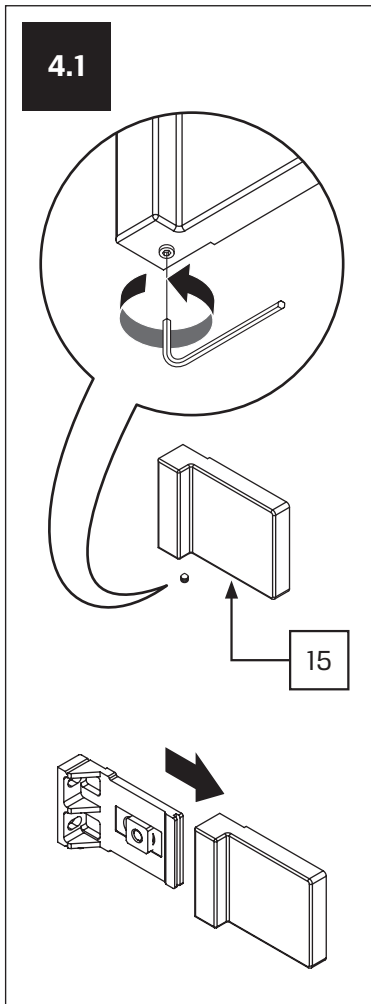

Specyfikacja techniczna **Kabin Na Wymiar** znajduje się w potwierdzeniu zamówienia.  
The technical specification of the **Custom-Made Cabin** can be found in the order confirmation.

	Wymiary gabarytowe Overall dimensions		Wymiary do osi szyby Dimensions to the pane axis	
	A	B	X1	X2
80x70x200	80,8	68,4-69,4	76,4	67-68
80x80x200	80,8	78,4-79,4	76,4	77-78
80x90x200	80,8	88,4-89,4	76,4	87-88
80x100x200	80,8	98,4-99,4	76,4	97-98
80x110x200	80,8	108,4-109,4	76,4	107-108
80x120x200	80,8	118,4-119,4	76,4	117-118
90x70x200	90,8	68,4-69,4	86,4	67-68
90x80x200	90,8	78,4-79,4	86,4	77-78
90x90x200	90,8	88,4-89,4	86,4	87-88
90x100x200	90,8	98,4-99,4	86,4	97-98
90x110x200	90,8	108,4-109,4	86,4	107-108
90x120x200	90,8	118,4-119,4	86,4	117-118
100x70x200	100,8	68,4-69,4	96,4	67-68
100x80x200	100,8	78,4-79,4	96,4	77-78
100x90x200	100,8	88,4-89,4	96,4	87-88

	Wymiary gabarytowe Overall dimensions		Wymiary do osi szyby Dimensions to the pane axis	
	A	B	X1	X2
100x100x200	100,8	98,4-99,4	96,4	97-98
100x110x200	100,8	108,4-109,4	96,4	107-108
100x120x200	100,8	118,4-119,4	96,4	117-118
110x70x200	110,8	68,4-69,4	106,4	67-68
110x80x200	110,8	78,4-79,4	106,4	77-78
110x90x200	110,8	88,4-89,4	106,4	87-88
110x100x200	110,8	98,4-99,4	106,4	97-98
110x110x200	110,8	108,4-109,4	106,4	107-108
110x120x200	110,8	118,4-119,4	106,4	117-118
120x70x200	120,8	68,4-69,4	116,4	67-68
120x80x200	120,8	78,4-79,4	116,4	77-78
120x90x200	120,8	88,4-89,4	116,4	87-88
120x100x200	120,8	98,4-99,4	116,4	97-98
120x110x200	120,8	108,4-109,4	116,4	107-108
120x120x200	120,8	118,4-119,4	116,4	117-118

3.3

3.4

4

5.2

5.3

5.4

6

8