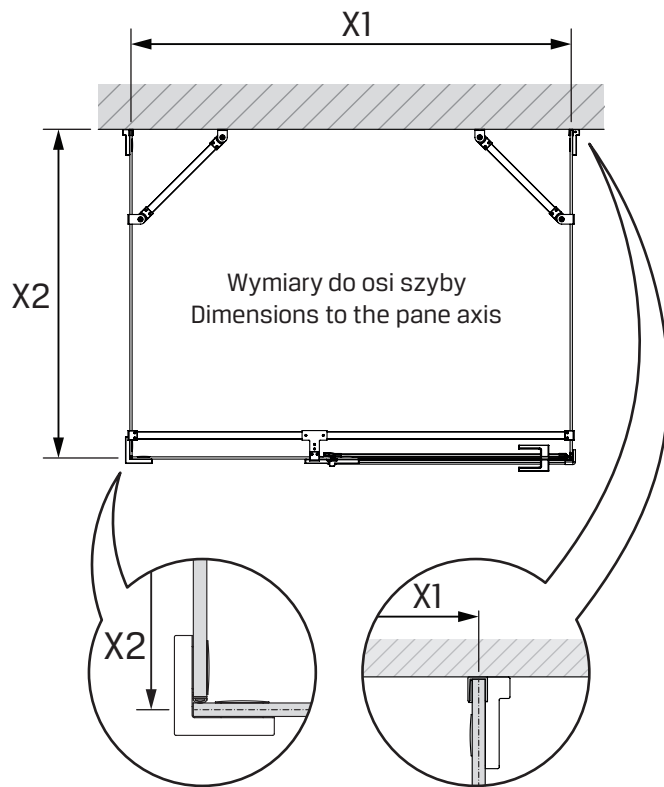

v. 04

[techniczne.newtrendy.pl/avexa\\_przyscienna\\_1d](https://techniczne.newtrendy.pl/avexa_przyscienna_1d)

**TABELA NIE DOTYCZY KABIN NA WYMIAR!  
THE TABLE DOES NOT INCLUDE CUSTOM-MADE ENCLOSURES!**

Specyfikacja techniczna **Kabin Na Wymiar** znajduje się w potwierdzeniu zamówienia.  
The technical specification of the **Custom-Made Cabin** can be found in the order confirmation.

	Wymiary gabarytowe Overall dimensions		Wymiary do osi szyby Dimensions to the pane axis	
	A	B	X1	X2
80x70x200	80,8	68,4-69,4	76,4	67-68
80x80x200	80,8	78,4-79,4	76,4	77-78
80x90x200	80,8	88,4-89,4	76,4	87-88
80x100x200	80,8	98,4-99,4	76,4	97-98
80x110x200	80,8	108,4-109,4	76,4	107-108
80x120x200	80,8	118,4-119,4	76,4	117-118
90x70x200	90,8	68,4-69,4	86,4	67-68
90x80x200	90,8	78,4-79,4	86,4	77-78
90x90x200	90,8	88,4-89,4	86,4	87-88
90x100x200	90,8	98,4-99,4	86,4	97-98
90x110x200	90,8	108,4-109,4	86,4	107-108
90x120x200	90,8	118,4-119,4	86,4	117-118
100x70x200	100,8	68,4-69,4	96,4	67-68
100x80x200	100,8	78,4-79,4	96,4	77-78
100x90x200	100,8	88,4-89,4	96,4	87-88

	Wymiary gabarytowe Overall dimensions		Wymiary do osi szyby Dimensions to the pane axis	
	A	B	X1	X2
100x100x200	100,8	98,4-99,4	96,4	97-98
100x110x200	100,8	108,4-109,4	96,4	107-108
100x120x200	100,8	118,4-119,4	96,4	117-118
110x70x200	110,8	68,4-69,4	106,4	67-68
110x80x200	110,8	78,4-79,4	106,4	77-78
110x90x200	110,8	88,4-89,4	106,4	87-88
110x100x200	110,8	98,4-99,4	106,4	97-98
110x110x200	110,8	108,4-109,4	106,4	107-108
110x120x200	110,8	118,4-119,4	106,4	117-118
120x70x200	120,8	68,4-69,4	116,4	67-68
120x80x200	120,8	78,4-79,4	116,4	77-78
120x90x200	120,8	88,4-89,4	116,4	87-88
120x100x200	120,8	98,4-99,4	116,4	97-98
120x110x200	120,8	108,4-109,4	116,4	107-108
120x120x200	120,8	118,4-119,4	116,4	117-118