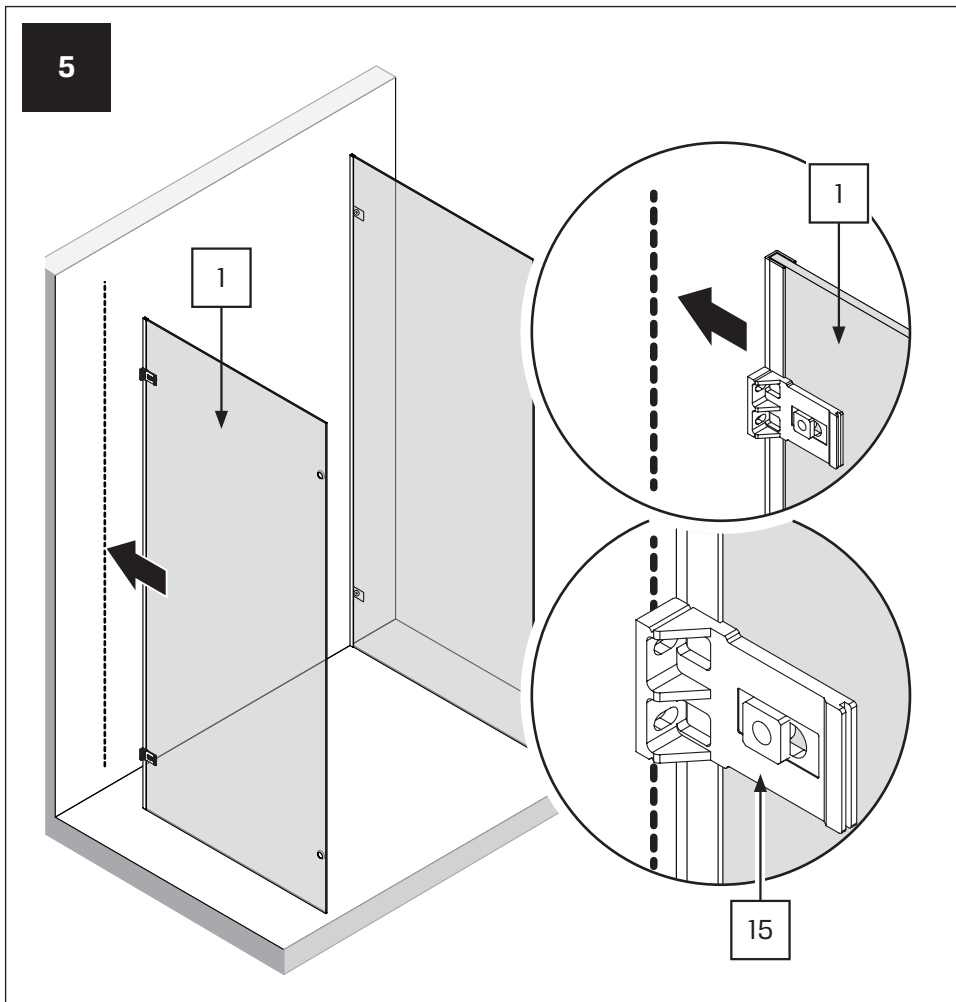

	Wymiary gabarytowe Overall dimensions		Wymiary do osi szyby Dimensions to the pane axis	
	A	B	X1	X2
100x100x200	100,8	98,4-99,4	96,4	97-98
100x110x200	100,8	108,4-109,4	96,4	107-108
100x120x200	100,8	118,4-119,4	96,4	117-118
110x70x200	110,8	68,4-69,4	106,4	67-68
110x80x200	110,8	78,4-79,4	106,4	77-78
110x90x200	110,8	88,4-89,4	106,4	87-88
110x100x200	110,8	98,4-99,4	106,4	97-98
110x110x200	110,8	108,4-109,4	106,4	107-108
110x120x200	110,8	118,4-119,4	106,4	117-118
120x70x200	120,8	68,4-69,4	116,4	67-68
120x80x200	120,8	78,4-79,4	116,4	77-78
120x90x200	120,8	88,4-89,4	116,4	87-88
120x100x200	120,8	98,4-99,4	116,4	97-98
120x110x200	120,8	108,4-109,4	116,4	107-108
120x120x200	120,8	118,4-119,4	116,4	117-118

3.3

3.4

4

5.2

5.3

5.4

6

8