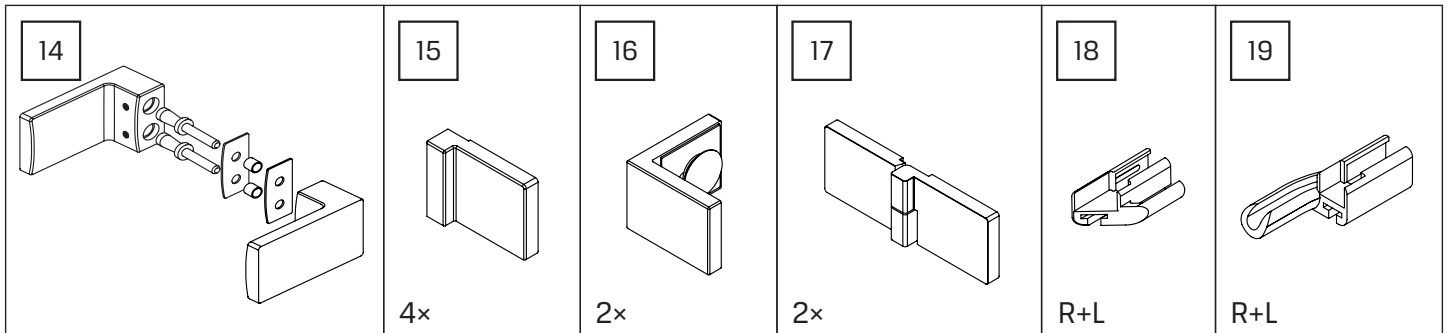

v. 04

[techniczne.newtrendy.pl/avexa\\_przyscienna\\_1d](https://techniczne.newtrendy.pl/avexa_przyscienna_1d)

**TABELA NIE DOTYCZY KABIN NA WYMIAR!  
THE TABLE DOES NOT INCLUDE CUSTOM-MADE ENCLOSURES!**

Specyfikacja techniczna **Kabin Na Wymiar** znajduje się w potwierdzeniu zamówienia.  
The technical specification of the **Custom-Made Cabin** can be found in the order confirmation.

	Wymiary gabarytowe Overall dimensions		Wymiary do osi szyby Dimensions to the pane axis	
	A	B	X1	X2
80x70x200	80,8	68,4-69,4	76,4	67-68
80x80x200	80,8	78,4-79,4	76,4	77-78
80x90x200	80,8	88,4-89,4	76,4	87-88
80x100x200	80,8	98,4-99,4	76,4	97-98
80x110x200	80,8	108,4-109,4	76,4	107-108
80x120x200	80,8	118,4-119,4	76,4	117-118
90x70x200	90,8	68,4-69,4	86,4	67-68
90x80x200	90,8	78,4-79,4	86,4	77-78
90x90x200	90,8	88,4-89,4	86,4	87-88
90x100x200	90,8	98,4-99,4	86,4	97-98
90x110x200	90,8	108,4-109,4	86,4	107-108
90x120x200	90,8	118,4-119,4	86,4	117-118
100x70x200	100,8	68,4-69,4	96,4	67-68
100x80x200	100,8	78,4-79,4	96,4	77-78
100x90x200	100,8	88,4-89,4	96,4	87-88