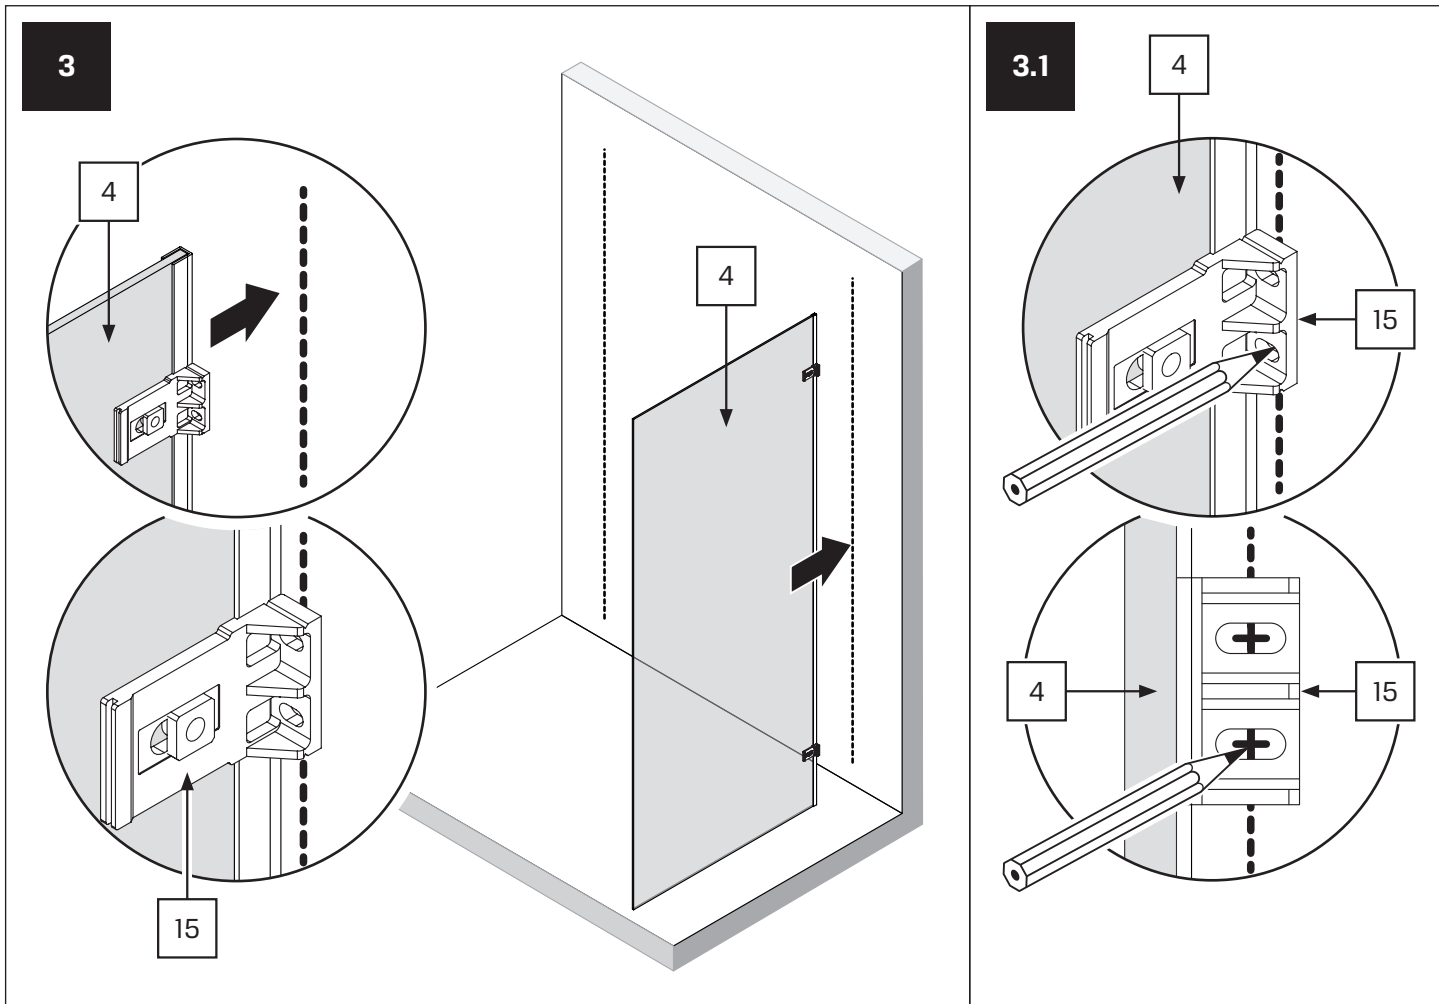

v. 04

[techniczne.newtrendy.pl/avexa\\_przyscienna\\_1d](https://techniczne.newtrendy.pl/avexa_przyscienna_1d)

**TABELA NIE DOTYCZY KABIN NA WYMIAR!  
THE TABLE DOES NOT INCLUDE CUSTOM-MADE ENCLOSURES!**

Specyfikacja techniczna **Kabin Na Wymiar** znajduje się w potwierdzeniu zamówienia.  
The technical specification of the **Custom-Made Cabin** can be found in the order confirmation.

	Wymiary gabarytowe Overall dimensions		Wymiary do osi szyby Dimensions to the pane axis	
	A	B	X1	X2
80x70x200	80,8	68,4-69,4	76,4	67-68
80x80x200	80,8	78,4-79,4	76,4	77-78
80x90x200	80,8	88,4-89,4	76,4	87-88
80x100x200	80,8	98,4-99,4	76,4	97-98
80x110x200	80,8	108,4-109,4	76,4	107-108
80x120x200	80,8	118,4-119,4	76,4	117-118
90x70x200	90,8	68,4-69,4	86,4	67-68
90x80x200	90,8	78,4-79,4	86,4	77-78
90x90x200	90,8	88,4-89,4	86,4	87-88
90x100x200	90,8	98,4-99,4	86,4	97-98
90x110x200	90,8	108,4-109,4	86,4	107-108
90x120x200	90,8	118,4-119,4	86,4	117-118
100x70x200	100,8	68,4-69,4	96,4	67-68
100x80x200	100,8	78,4-79,4	96,4	77-78
100x90x200	100,8	88,4-89,4	96,4	87-88

	Wymiary gabarytowe Overall dimensions		Wymiary do osi szyby Dimensions to the pane axis	
	A	B	X1	X2
100x100x200	100,8	98,4-99,4	96,4	97-98
100x110x200	100,8	108,4-109,4	96,4	107-108
100x120x200	100,8	118,4-119,4	96,4	117-118
110x70x200	110,8	68,4-69,4	106,4	67-68
110x80x200	110,8	78,4-79,4	106,4	77-78
110x90x200	110,8	88,4-89,4	106,4	87-88
110x100x200	110,8	98,4-99,4	106,4	97-98
110x110x200	110,8	108,4-109,4	106,4	107-108
110x120x200	110,8	118,4-119,4	106,4	117-118
120x70x200	120,8	68,4-69,4	116,4	67-68
120x80x200	120,8	78,4-79,4	116,4	77-78
120x90x200	120,8	88,4-89,4	116,4	87-88
120x100x200	120,8	98,4-99,4	116,4	97-98
120x110x200	120,8	108,4-109,4	116,4	107-108
120x120x200	120,8	118,4-119,4	116,4	117-118