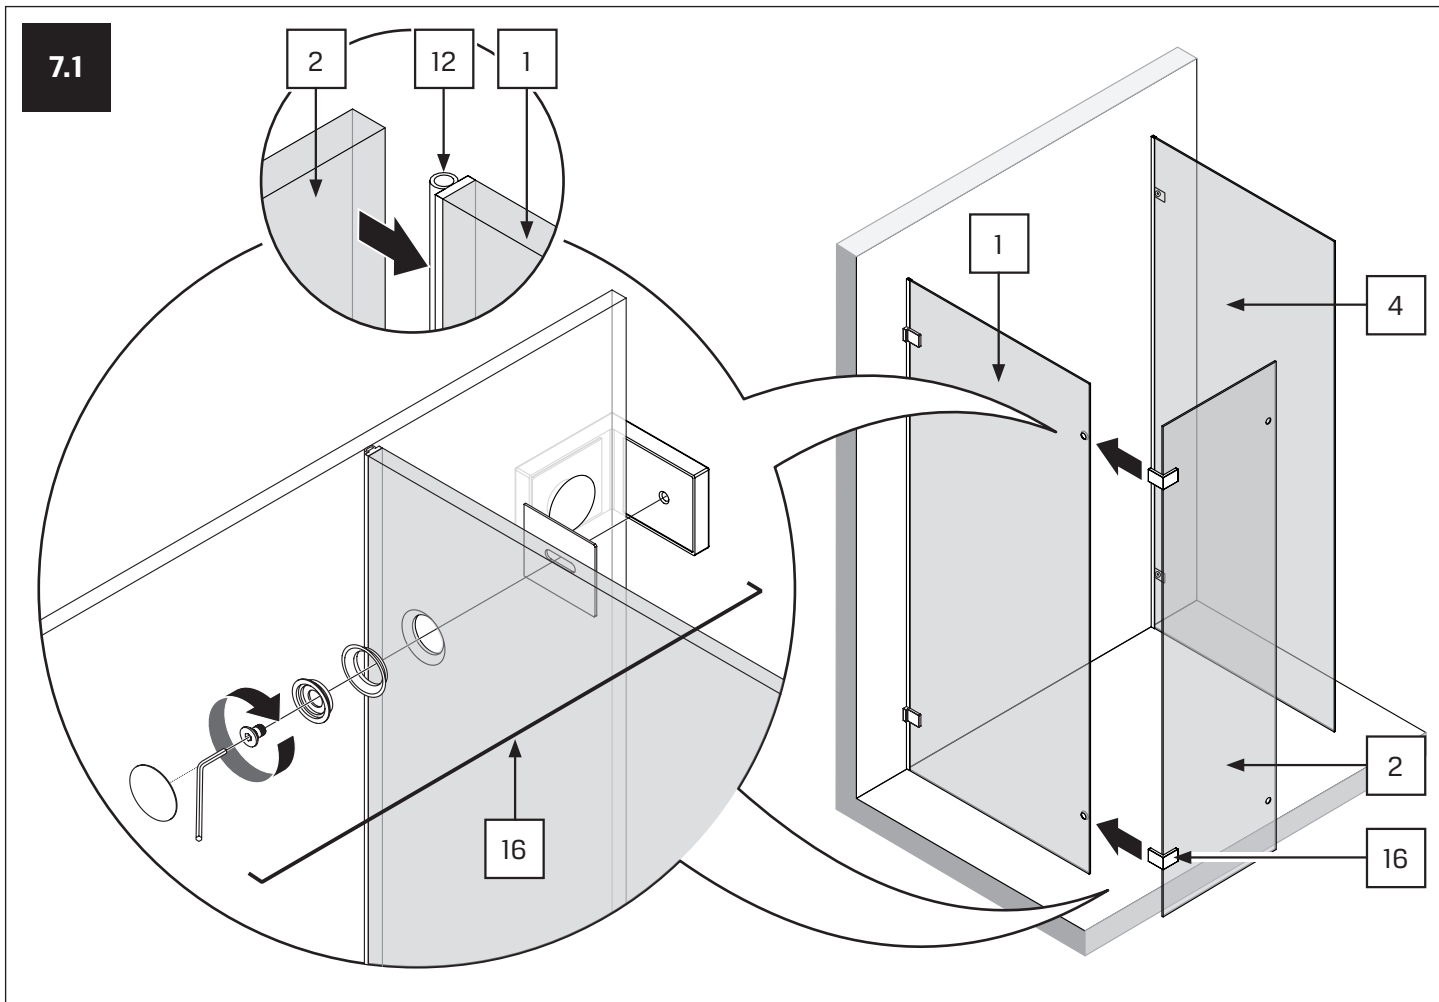

	Wymiary gabarytowe Overall dimensions		Wymiary do osi szyby Dimensions to the pane axis	
	A	B	X1	X2
100x100x200	100,8	98,4-99,4	96,4	97-98
100x110x200	100,8	108,4-109,4	96,4	107-108
100x120x200	100,8	118,4-119,4	96,4	117-118
110x70x200	110,8	68,4-69,4	106,4	67-68
110x80x200	110,8	78,4-79,4	106,4	77-78
110x90x200	110,8	88,4-89,4	106,4	87-88
110x100x200	110,8	98,4-99,4	106,4	97-98
110x110x200	110,8	108,4-109,4	106,4	107-108
110x120x200	110,8	118,4-119,4	106,4	117-118
120x70x200	120,8	68,4-69,4	116,4	67-68
120x80x200	120,8	78,4-79,4	116,4	77-78
120x90x200	120,8	88,4-89,4	116,4	87-88
120x100x200	120,8	98,4-99,4	116,4	97-98
120x110x200	120,8	108,4-109,4	116,4	107-108
120x120x200	120,8	118,4-119,4	116,4	117-118

3.3

3.4

4

5.2

5.3

5.4

6

8