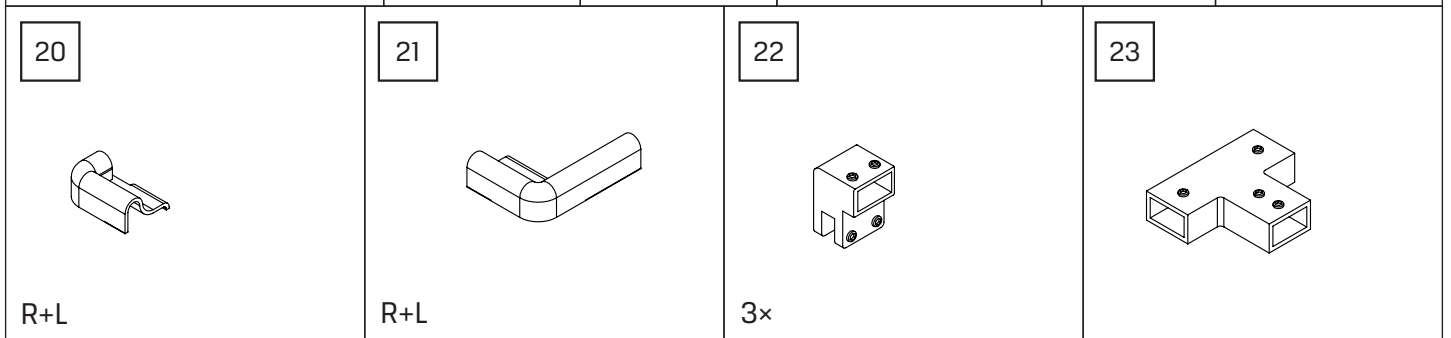

v. 04

[techniczne.newtrendy.pl/avexa\\_przyscienna\\_1d](https://techniczne.newtrendy.pl/avexa_przyscienna_1d)

**TABELA NIE DOTYCZY KABIN NA WYMIAR!  
THE TABLE DOES NOT INCLUDE CUSTOM-MADE ENCLOSURES!**

Specyfikacja techniczna **Kabin Na Wymiar** znajduje się w potwierdzeniu zamówienia.  
The technical specification of the **Custom-Made Cabin** can be found in the order confirmation.

	Wymiary gabarytowe Overall dimensions		Wymiary do osi szyby Dimensions to the pane axis	
	A	B	X1	X2
80x70x200	80,8	68,4-69,4	76,4	67-68
80x80x200	80,8	78,4-79,4	76,4	77-78
80x90x200	80,8	88,4-89,4	76,4	87-88
80x100x200	80,8	98,4-99,4	76,4	97-98
80x110x200	80,8	108,4-109,4	76,4	107-108
80x120x200	80,8	118,4-119,4	76,4	117-118
90x70x200	90,8	68,4-69,4	86,4	67-68
90x80x200	90,8	78,4-79,4	86,4	77-78
90x90x200	90,8	88,4-89,4	86,4	87-88
90x100x200	90,8	98,4-99,4	86,4	97-98
90x110x200	90,8	108,4-109,4	86,4	107-108
90x120x200	90,8	118,4-119,4	86,4	117-118
100x70x200	100,8	68,4-69,4	96,4	67-68
100x80x200	100,8	78,4-79,4	96,4	77-78
100x90x200	100,8	88,4-89,4	96,4	87-88