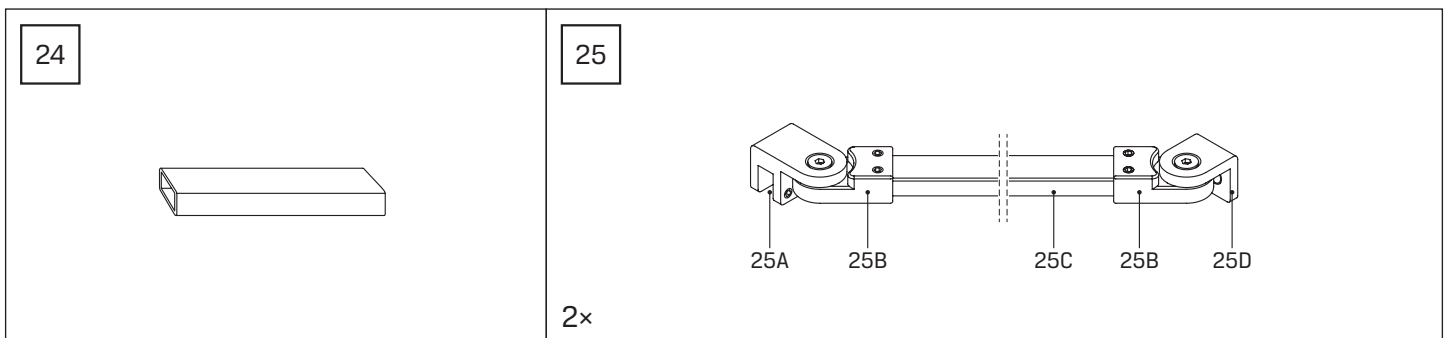

v. 04

[techniczne.newtrendy.pl/avexa\\_przyscienna\\_1d](https://techniczne.newtrendy.pl/avexa_przyscienna_1d)

**TABELA NIE DOTYCZY KABIN NA WYMIAR!  
THE TABLE DOES NOT INCLUDE CUSTOM-MADE ENCLOSURES!**

Specyfikacja techniczna **Kabin Na Wymiar** znajduje się w potwierdzeniu zamówienia.  
The technical specification of the **Custom-Made Cabin** can be found in the order confirmation.

	Wymiary gabarytowe Overall dimensions		Wymiary do osi szyby Dimensions to the pane axis	
	A	B	X1	X2
80x70x200	80,8	68,4-69,4	76,4	67-68
80x80x200	80,8	78,4-79,4	76,4	77-78
80x90x200	80,8	88,4-89,4	76,4	87-88
80x100x200	80,8	98,4-99,4	76,4	97-98
80x110x200	80,8	108,4-109,4	76,4	107-108
80x120x200	80,8	118,4-119,4	76,4	117-118
90x70x200	90,8	68,4-69,4	86,4	67-68
90x80x200	90,8	78,4-79,4	86,4	77-78
90x90x200	90,8	88,4-89,4	86,4	87-88
90x100x200	90,8	98,4-99,4	86,4	97-98
90x110x200	90,8	108,4-109,4	86,4	107-108
90x120x200	90,8	118,4-119,4	86,4	117-118
100x70x200	100,8	68,4-69,4	96,4	67-68
100x80x200	100,8	78,4-79,4	96,4	77-78
100x90x200	100,8	88,4-89,4	96,4	87-88

	Wymiary gabarytowe Overall dimensions		Wymiary do osi szyby Dimensions to the pane axis	
	A	B	X1	X2
100x100x200	100,8	98,4-99,4	96,4	97-98
100x110x200	100,8	108,4-109,4	96,4	107-108
100x120x200	100,8	118,4-119,4	96,4	117-118
110x70x200	110,8	68,4-69,4	106,4	67-68
110x80x200	110,8	78,4-79,4	106,4	77-78
110x90x200	110,8	88,4-89,4	106,4	87-88
110x100x200	110,8	98,4-99,4	106,4	97-98
110x110x200	110,8	108,4-109,4	106,4	107-108
110x120x200	110,8	118,4-119,4	106,4	117-118
120x70x200	120,8	68,4-69,4	116,4	67-68
120x80x200	120,8	78,4-79,4	116,4	77-78
120x90x200	120,8	88,4-89,4	116,4	87-88
120x100x200	120,8	98,4-99,4	116,4	97-98
120x110x200	120,8	108,4-109,4	116,4	107-108
120x120x200	120,8	118,4-119,4	116,4	117-118