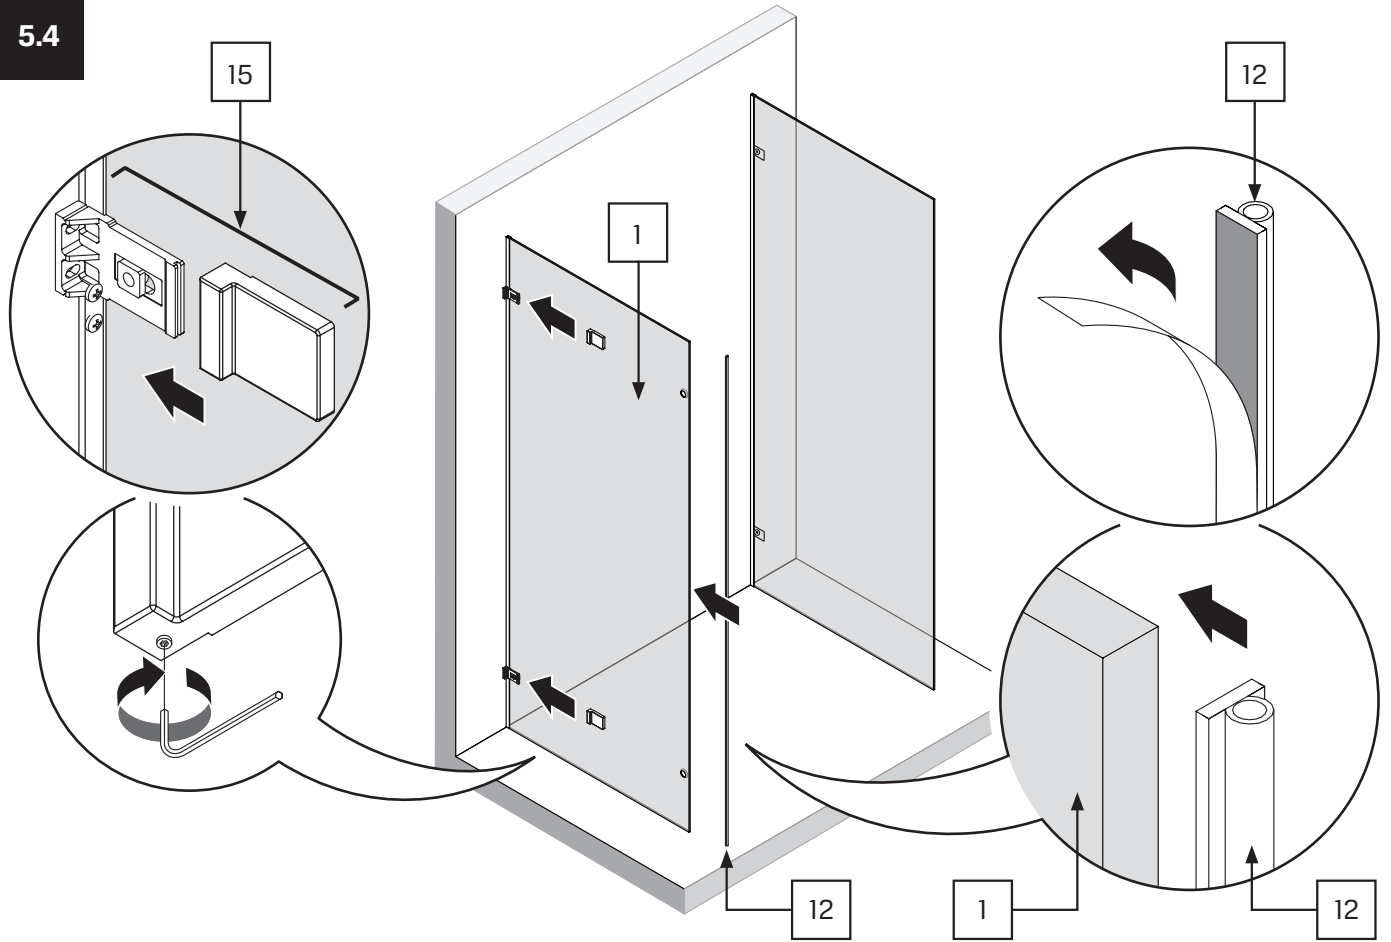

	Wymiary gabarytowe Overall dimensions		Wymiary do osi szyby Dimensions to the pane axis	
	A	B	X1	X2
100x100x200	100,8	98,4-99,4	96,4	97-98
100x110x200	100,8	108,4-109,4	96,4	107-108
100x120x200	100,8	118,4-119,4	96,4	117-118
110x70x200	110,8	68,4-69,4	106,4	67-68
110x80x200	110,8	78,4-79,4	106,4	77-78
110x90x200	110,8	88,4-89,4	106,4	87-88
110x100x200	110,8	98,4-99,4	106,4	97-98
110x110x200	110,8	108,4-109,4	106,4	107-108
110x120x200	110,8	118,4-119,4	106,4	117-118
120x70x200	120,8	68,4-69,4	116,4	67-68
120x80x200	120,8	78,4-79,4	116,4	77-78
120x90x200	120,8	88,4-89,4	116,4	87-88
120x100x200	120,8	98,4-99,4	116,4	97-98
120x110x200	120,8	108,4-109,4	116,4	107-108
120x120x200	120,8	118,4-119,4	116,4	117-118

3.3

3.4

4

5.2

5.3

5.4

6

8