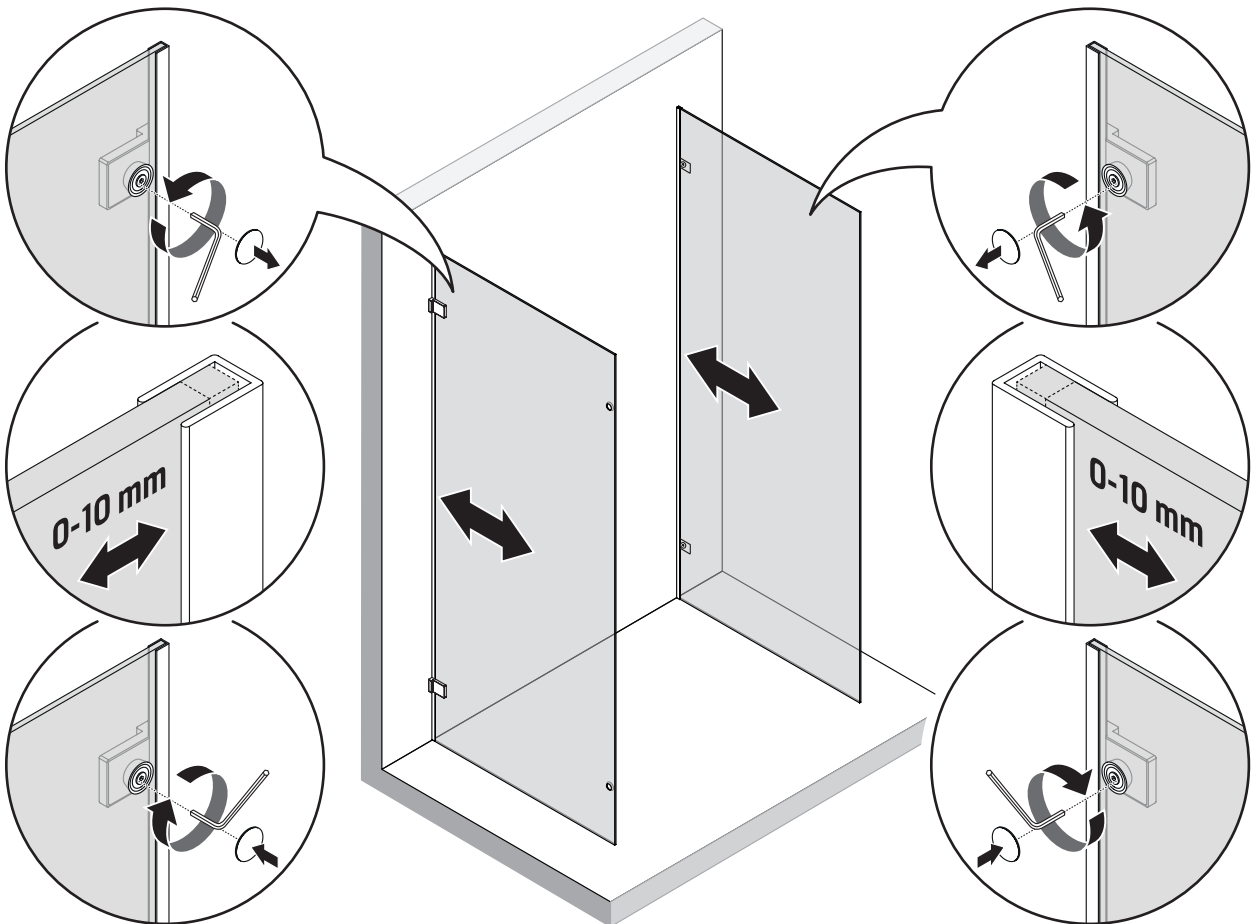

	Wymiary gabarytowe Overall dimensions		Wymiary do osi szyby Dimensions to the pane axis	
	A	B	X1	X2
100x100x200	100,8	98,4-99,4	96,4	97-98
100x110x200	100,8	108,4-109,4	96,4	107-108
100x120x200	100,8	118,4-119,4	96,4	117-118
110x70x200	110,8	68,4-69,4	106,4	67-68
110x80x200	110,8	78,4-79,4	106,4	77-78
110x90x200	110,8	88,4-89,4	106,4	87-88
110x100x200	110,8	98,4-99,4	106,4	97-98
110x110x200	110,8	108,4-109,4	106,4	107-108
110x120x200	110,8	118,4-119,4	106,4	117-118
120x70x200	120,8	68,4-69,4	116,4	67-68
120x80x200	120,8	78,4-79,4	116,4	77-78
120x90x200	120,8	88,4-89,4	116,4	87-88
120x100x200	120,8	98,4-99,4	116,4	97-98
120x110x200	120,8	108,4-109,4	116,4	107-108
120x120x200	120,8	118,4-119,4	116,4	117-118

3.3

3.4

4

5.2

5.3

5.4

6

8