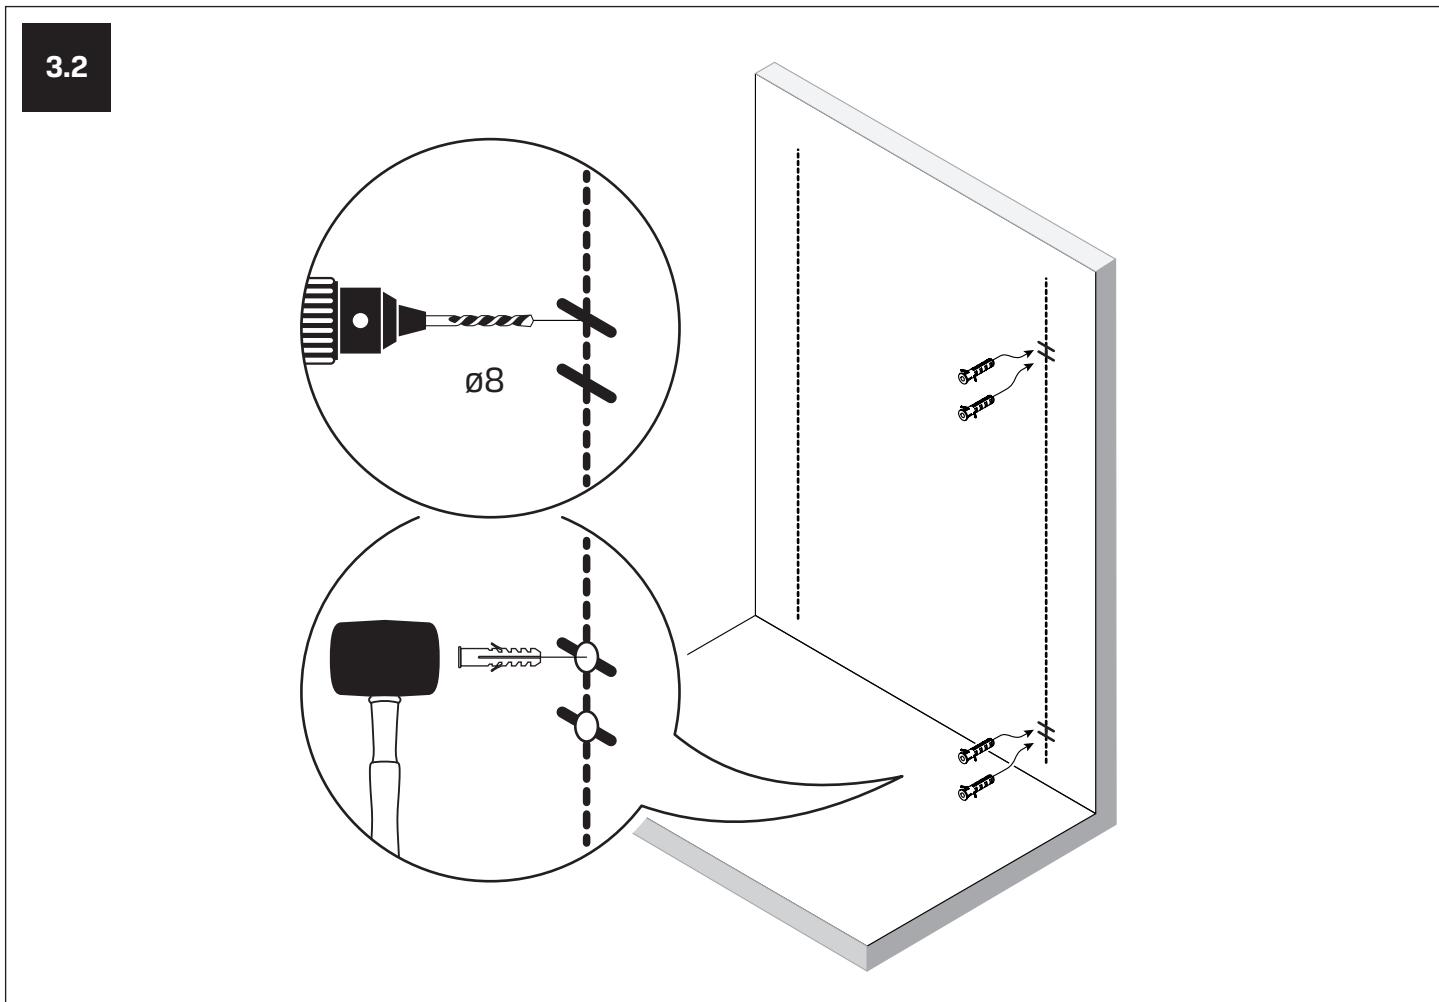

v. 04

[techniczne.newtrendy.pl/avexa\\_przyscienna\\_1d](https://techniczne.newtrendy.pl/avexa_przyscienna_1d)

**TABELA NIE DOTYCZY KABIN NA WYMIAR!  
THE TABLE DOES NOT INCLUDE CUSTOM-MADE ENCLOSURES!**

Specyfikacja techniczna **Kabin Na Wymiar** znajduje się w potwierdzeniu zamówienia.  
The technical specification of the **Custom-Made Cabin** can be found in the order confirmation.

	Wymiary gabarytowe Overall dimensions		Wymiary do osi szyby Dimensions to the pane axis	
	A	B	X1	X2
80x70x200	80,8	68,4-69,4	76,4	67-68
80x80x200	80,8	78,4-79,4	76,4	77-78
80x90x200	80,8	88,4-89,4	76,4	87-88
80x100x200	80,8	98,4-99,4	76,4	97-98
80x110x200	80,8	108,4-109,4	76,4	107-108
80x120x200	80,8	118,4-119,4	76,4	117-118
90x70x200	90,8	68,4-69,4	86,4	67-68
90x80x200	90,8	78,4-79,4	86,4	77-78
90x90x200	90,8	88,4-89,4	86,4	87-88
90x100x200	90,8	98,4-99,4	86,4	97-98
90x110x200	90,8	108,4-109,4	86,4	107-108
90x120x200	90,8	118,4-119,4	86,4	117-118
100x70x200	100,8	68,4-69,4	96,4	67-68
100x80x200	100,8	78,4-79,4	96,4	77-78
100x90x200	100,8	88,4-89,4	96,4	87-88

	Wymiary gabarytowe Overall dimensions		Wymiary do osi szyby Dimensions to the pane axis	
	A	B	X1	X2
100x100x200	100,8	98,4-99,4	96,4	97-98
100x110x200	100,8	108,4-109,4	96,4	107-108
100x120x200	100,8	118,4-119,4	96,4	117-118
110x70x200	110,8	68,4-69,4	106,4	67-68
110x80x200	110,8	78,4-79,4	106,4	77-78
110x90x200	110,8	88,4-89,4	106,4	87-88
110x100x200	110,8	98,4-99,4	106,4	97-98
110x110x200	110,8	108,4-109,4	106,4	107-108
110x120x200	110,8	118,4-119,4	106,4	117-118
120x70x200	120,8	68,4-69,4	116,4	67-68
120x80x200	120,8	78,4-79,4	116,4	77-78
120x90x200	120,8	88,4-89,4	116,4	87-88
120x100x200	120,8	98,4-99,4	116,4	97-98
120x110x200	120,8	108,4-109,4	116,4	107-108
120x120x200	120,8	118,4-119,4	116,4	117-118