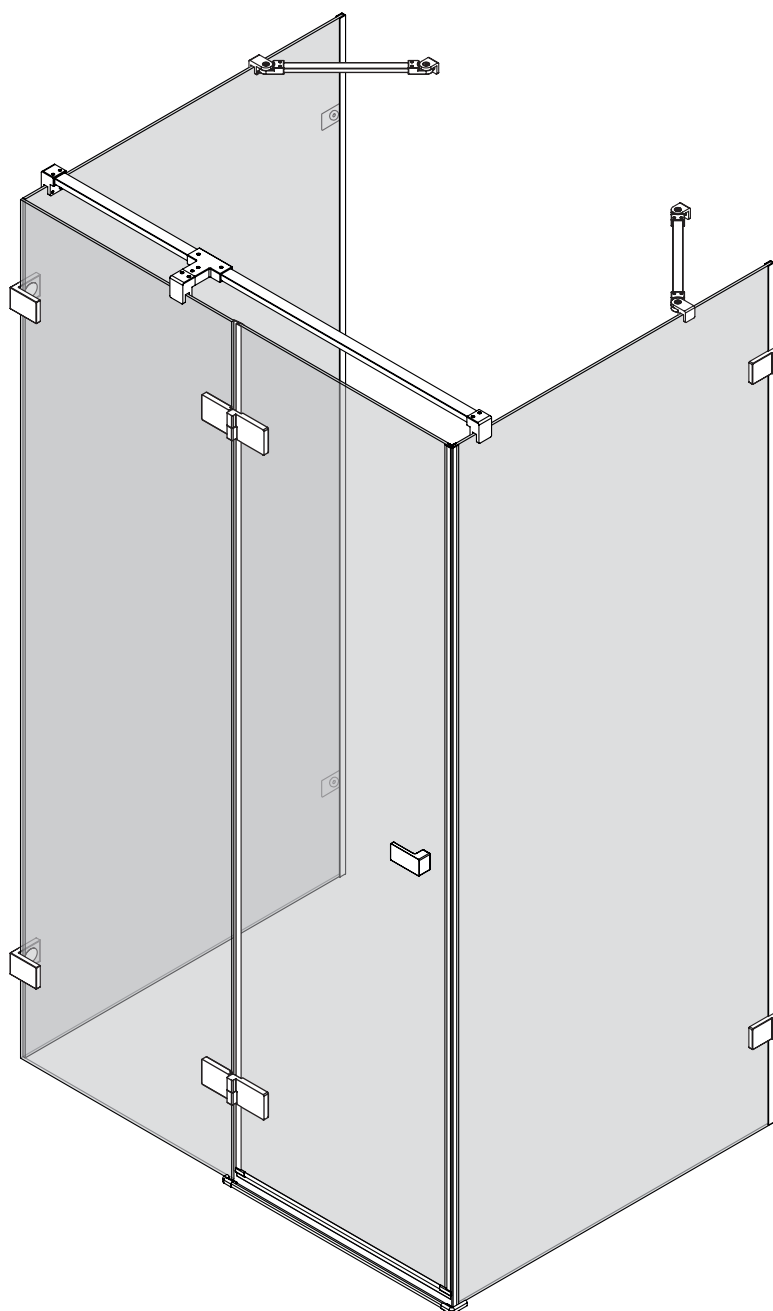

v. 04

[techniczne.newtrendy.pl/avexa\\_przyscienna\\_1d](https://techniczne.newtrendy.pl/avexa_przyscienna_1d)

**TABELA NIE DOTYCZY KABIN NA WYMIAR!  
THE TABLE DOES NOT INCLUDE CUSTOM-MADE ENCLOSURES!**

Specyfikacja techniczna **Kabin Na Wymiar** znajduje się w potwierdzeniu zamówienia.  
The technical specification of the **Custom-Made Cabin** can be found in the order confirmation.

	Wymiary gabarytowe Overall dimensions		Wymiary do osi szyby Dimensions to the pane axis	
	A	B	X1	X2
80x70x200	80,8	68,4-69,4	76,4	67-68
80x80x200	80,8	78,4-79,4	76,4	77-78
80x90x200	80,8	88,4-89,4	76,4	87-88
80x100x200	80,8	98,4-99,4	76,4	97-98
80x110x200	80,8	108,4-109,4	76,4	107-108
80x120x200	80,8	118,4-119,4	76,4	117-118
90x70x200	90,8	68,4-69,4	86,4	67-68
90x80x200	90,8	78,4-79,4	86,4	77-78
90x90x200	90,8	88,4-89,4	86,4	87-88
90x100x200	90,8	98,4-99,4	86,4	97-98
90x110x200	90,8	108,4-109,4	86,4	107-108
90x120x200	90,8	118,4-119,4	86,4	117-118
100x70x200	100,8	68,4-69,4	96,4	67-68
100x80x200	100,8	78,4-79,4	96,4	77-78
100x90x200	100,8	88,4-89,4	96,4	87-88

	Wymiary gabarytowe Overall dimensions		Wymiary do osi szyby Dimensions to the pane axis	
	A	B	X1	X2
100x100x200	100,8	98,4-99,4	96,4	97-98
100x110x200	100,8	108,4-109,4	96,4	107-108
100x120x200	100,8	118,4-119,4	96,4	117-118
110x70x200	110,8	68,4-69,4	106,4	67-68
110x80x200	110,8	78,4-79,4	106,4	77-78
110x90x200	110,8	88,4-89,4	106,4	87-88
110x100x200	110,8	98,4-99,4	106,4	97-98
110x110x200	110,8	108,4-109,4	106,4	107-108
110x120x200	110,8	118,4-119,4	106,4	117-118
120x70x200	120,8	68,4-69,4	116,4	67-68
120x80x200	120,8	78,4-79,4	116,4	77-78
120x90x200	120,8	88,4-89,4	116,4	87-88
120x100x200	120,8	98,4-99,4	116,4	97-98
120x110x200	120,8	108,4-109,4	116,4	107-108
120x120x200	120,8	118,4-119,4	116,4	117-118