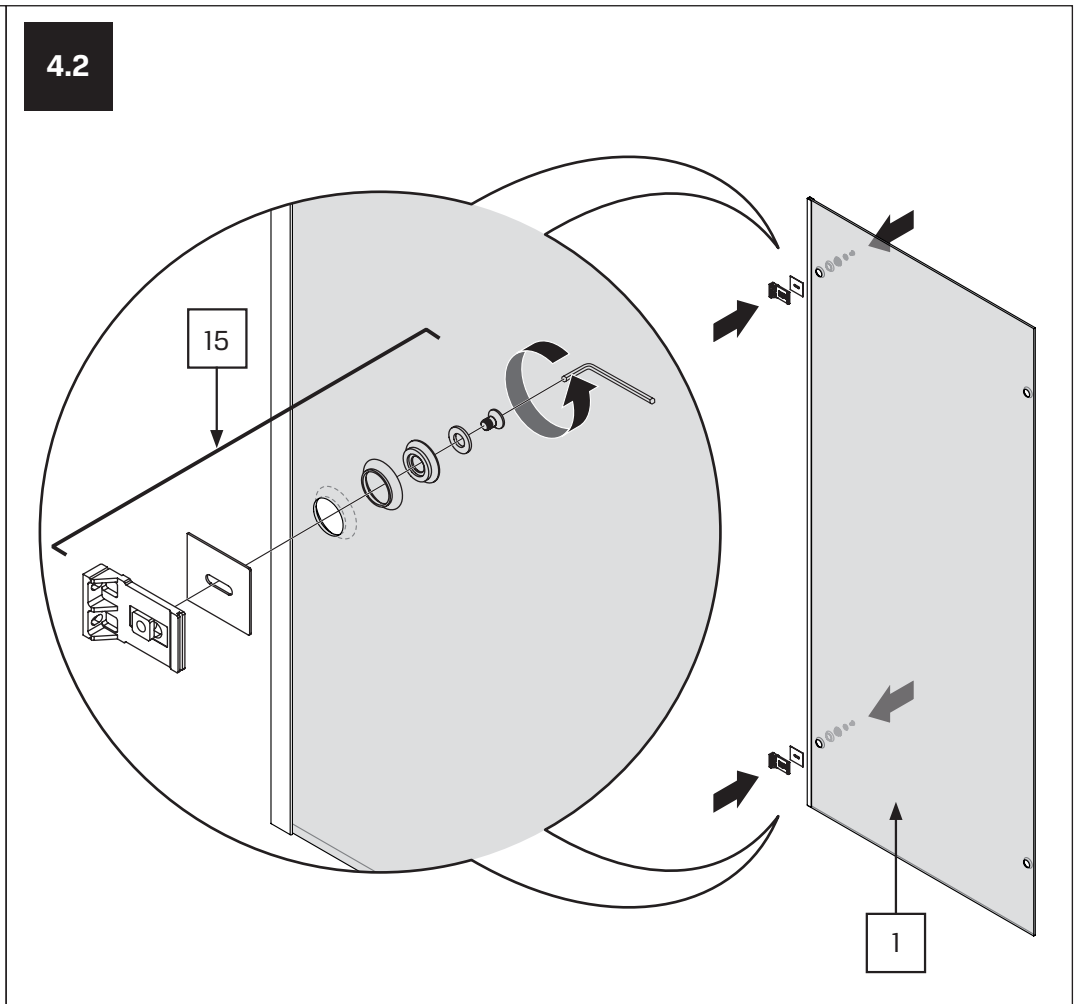

	Wymiary gabarytowe Overall dimensions		Wymiary do osi szyby Dimensions to the pane axis	
	A	B	X1	X2
100x100x200	100,8	98,4-99,4	96,4	97-98
100x110x200	100,8	108,4-109,4	96,4	107-108
100x120x200	100,8	118,4-119,4	96,4	117-118
110x70x200	110,8	68,4-69,4	106,4	67-68
110x80x200	110,8	78,4-79,4	106,4	77-78
110x90x200	110,8	88,4-89,4	106,4	87-88
110x100x200	110,8	98,4-99,4	106,4	97-98
110x110x200	110,8	108,4-109,4	106,4	107-108
110x120x200	110,8	118,4-119,4	106,4	117-118
120x70x200	120,8	68,4-69,4	116,4	67-68
120x80x200	120,8	78,4-79,4	116,4	77-78
120x90x200	120,8	88,4-89,4	116,4	87-88
120x100x200	120,8	98,4-99,4	116,4	97-98
120x110x200	120,8	108,4-109,4	116,4	107-108
120x120x200	120,8	118,4-119,4	116,4	117-118

3.3

3.4

4

5.2

5.3

5.4

6

8