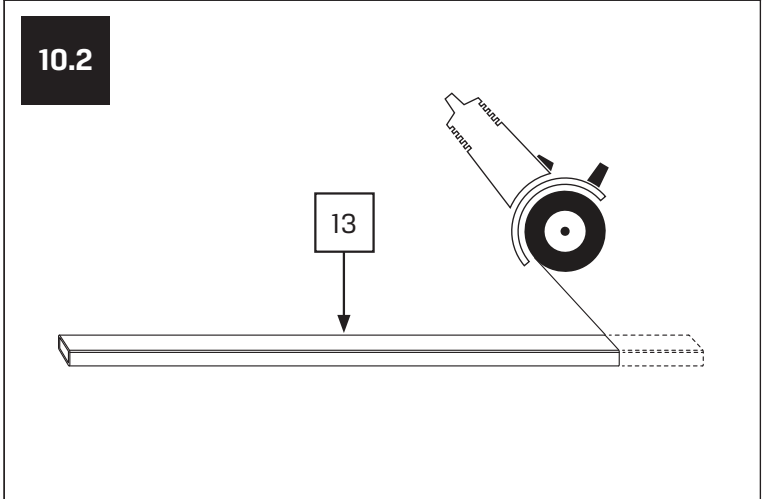

	Wymiary gabarytowe Overall dimensions		Wymiary do osi szyby Dimensions to the pane axis	
	A	B	X1	X2
100x100x200	100,8	98,4-99,4	96,4	97-98
100x110x200	100,8	108,4-109,4	96,4	107-108
100x120x200	100,8	118,4-119,4	96,4	117-118
110x70x200	110,8	68,4-69,4	106,4	67-68
110x80x200	110,8	78,4-79,4	106,4	77-78
110x90x200	110,8	88,4-89,4	106,4	87-88
110x100x200	110,8	98,4-99,4	106,4	97-98
110x110x200	110,8	108,4-109,4	106,4	107-108
110x120x200	110,8	118,4-119,4	106,4	117-118
120x70x200	120,8	68,4-69,4	116,4	67-68
120x80x200	120,8	78,4-79,4	116,4	77-78
120x90x200	120,8	88,4-89,4	116,4	87-88
120x100x200	120,8	98,4-99,4	116,4	97-98
120x110x200	120,8	108,4-109,4	116,4	107-108
120x120x200	120,8	118,4-119,4	116,4	117-118

3.3

3.4

4

5.2

5.3

5.4

6

8

8.1

8.2

8.3

8.4

8.5

8.6

9

12