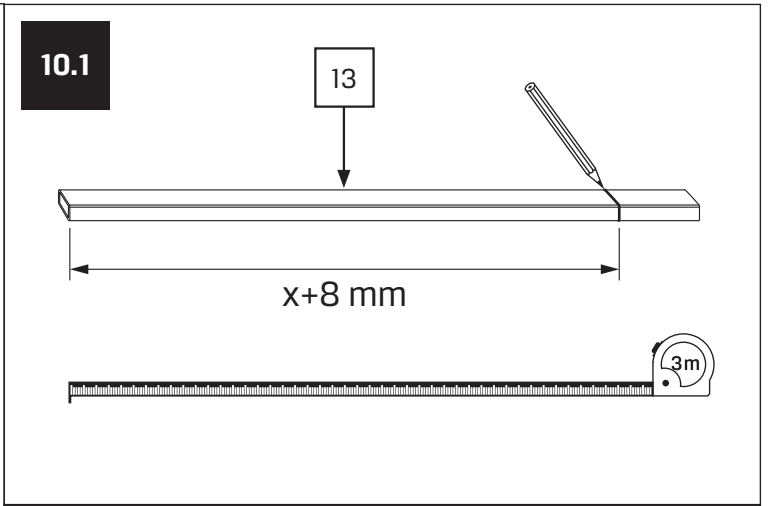

	Wymiary gabarytowe Overall dimensions		Wymiary do osi szyby Dimensions to the pane axis	
	A	B	X1	X2
100x100x200	100,8	98,4-99,4	96,4	97-98
100x110x200	100,8	108,4-109,4	96,4	107-108
100x120x200	100,8	118,4-119,4	96,4	117-118
110x70x200	110,8	68,4-69,4	106,4	67-68
110x80x200	110,8	78,4-79,4	106,4	77-78
110x90x200	110,8	88,4-89,4	106,4	87-88
110x100x200	110,8	98,4-99,4	106,4	97-98
110x110x200	110,8	108,4-109,4	106,4	107-108
110x120x200	110,8	118,4-119,4	106,4	117-118
120x70x200	120,8	68,4-69,4	116,4	67-68
120x80x200	120,8	78,4-79,4	116,4	77-78
120x90x200	120,8	88,4-89,4	116,4	87-88
120x100x200	120,8	98,4-99,4	116,4	97-98
120x110x200	120,8	108,4-109,4	116,4	107-108
120x120x200	120,8	118,4-119,4	116,4	117-118

3.3

3.4

4

5.2

5.3

5.4

6

8

8.1

8.2

8.3

8.4

8.5

8.6

9

12