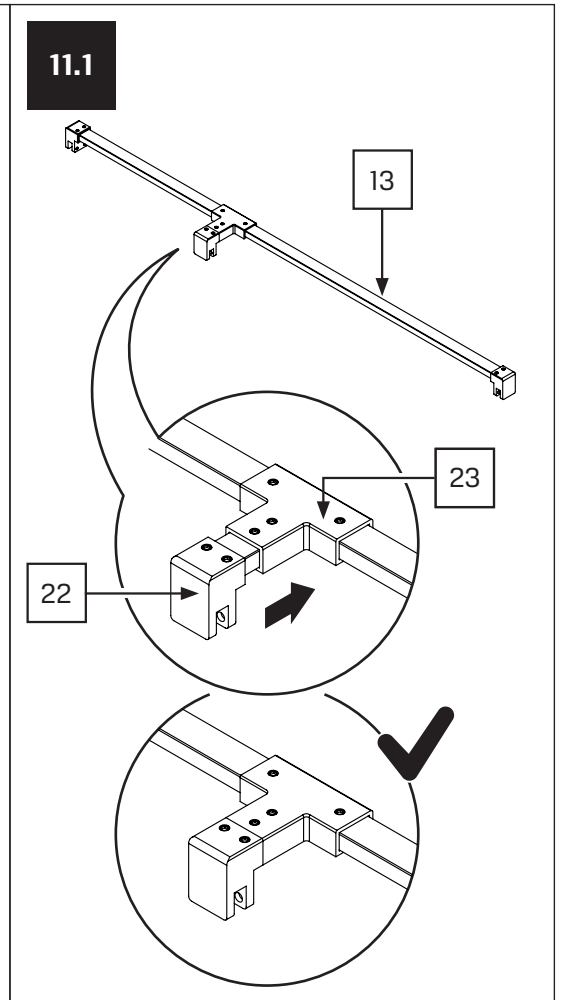

	Wymiary gabarytowe Overall dimensions		Wymiary do osi szyby Dimensions to the pane axis	
	A	B	X1	X2
100x100x200	100,8	98,4-99,4	96,4	97-98
100x110x200	100,8	108,4-109,4	96,4	107-108
100x120x200	100,8	118,4-119,4	96,4	117-118
110x70x200	110,8	68,4-69,4	106,4	67-68
110x80x200	110,8	78,4-79,4	106,4	77-78
110x90x200	110,8	88,4-89,4	106,4	87-88
110x100x200	110,8	98,4-99,4	106,4	97-98
110x110x200	110,8	108,4-109,4	106,4	107-108
110x120x200	110,8	118,4-119,4	106,4	117-118
120x70x200	120,8	68,4-69,4	116,4	67-68
120x80x200	120,8	78,4-79,4	116,4	77-78
120x90x200	120,8	88,4-89,4	116,4	87-88
120x100x200	120,8	98,4-99,4	116,4	97-98
120x110x200	120,8	108,4-109,4	116,4	107-108
120x120x200	120,8	118,4-119,4	116,4	117-118

8.1

8.2

8.3

8.4

8.5

8.6

9

12