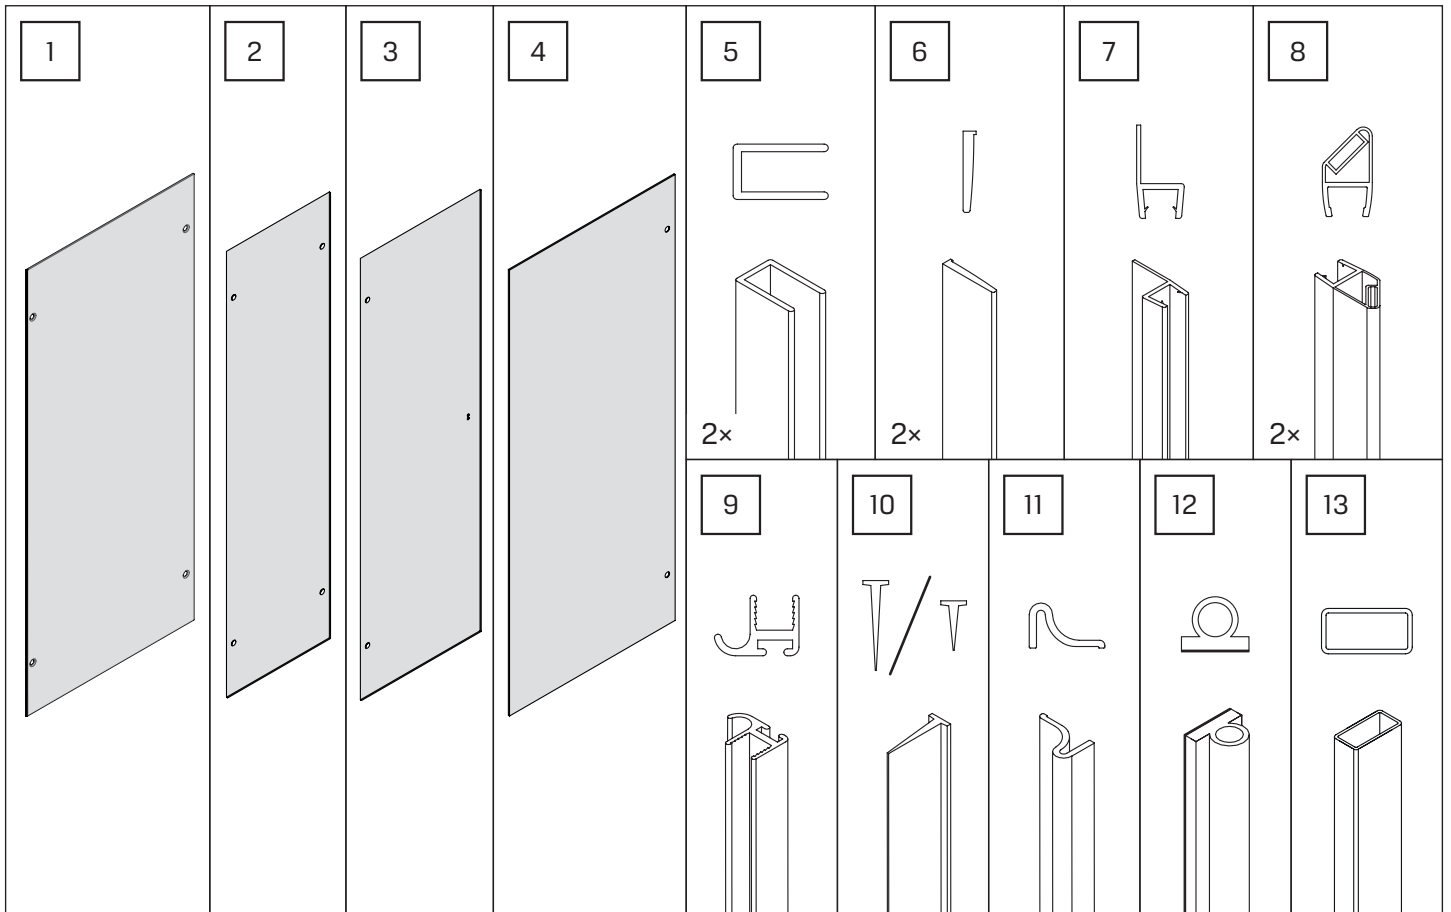

v. 04

[techniczne.newtrendy.pl/avexa\\_przyscienna\\_1d](https://techniczne.newtrendy.pl/avexa_przyscienna_1d)

**TABELA NIE DOTYCZY KABIN NA WYMIAR!  
THE TABLE DOES NOT INCLUDE CUSTOM-MADE ENCLOSURES!**

Specyfikacja techniczna **Kabin Na Wymiar** znajduje się w potwierdzeniu zamówienia.  
The technical specification of the **Custom-Made Cabin** can be found in the order confirmation.

	Wymiary gabarytowe Overall dimensions		Wymiary do osi szyby Dimensions to the pane axis	
	A	B	X1	X2
80x70x200	80,8	68,4-69,4	76,4	67-68
80x80x200	80,8	78,4-79,4	76,4	77-78
80x90x200	80,8	88,4-89,4	76,4	87-88
80x100x200	80,8	98,4-99,4	76,4	97-98
80x110x200	80,8	108,4-109,4	76,4	107-108
80x120x200	80,8	118,4-119,4	76,4	117-118
90x70x200	90,8	68,4-69,4	86,4	67-68
90x80x200	90,8	78,4-79,4	86,4	77-78
90x90x200	90,8	88,4-89,4	86,4	87-88
90x100x200	90,8	98,4-99,4	86,4	97-98
90x110x200	90,8	108,4-109,4	86,4	107-108
90x120x200	90,8	118,4-119,4	86,4	117-118
100x70x200	100,8	68,4-69,4	96,4	67-68
100x80x200	100,8	78,4-79,4	96,4	77-78
100x90x200	100,8	88,4-89,4	96,4	87-88

	Wymiary gabarytowe Overall dimensions		Wymiary do osi szyby Dimensions to the pane axis	
	A	B	X1	X2
100x100x200	100,8	98,4-99,4	96,4	97-98
100x110x200	100,8	108,4-109,4	96,4	107-108
100x120x200	100,8	118,4-119,4	96,4	117-118
110x70x200	110,8	68,4-69,4	106,4	67-68
110x80x200	110,8	78,4-79,4	106,4	77-78
110x90x200	110,8	88,4-89,4	106,4	87-88
110x100x200	110,8	98,4-99,4	106,4	97-98
110x110x200	110,8	108,4-109,4	106,4	107-108
110x120x200	110,8	118,4-119,4	106,4	117-118
120x70x200	120,8	68,4-69,4	116,4	67-68
120x80x200	120,8	78,4-79,4	116,4	77-78
120x90x200	120,8	88,4-89,4	116,4	87-88
120x100x200	120,8	98,4-99,4	116,4	97-98
120x110x200	120,8	108,4-109,4	116,4	107-108
120x120x200	120,8	118,4-119,4	116,4	117-118