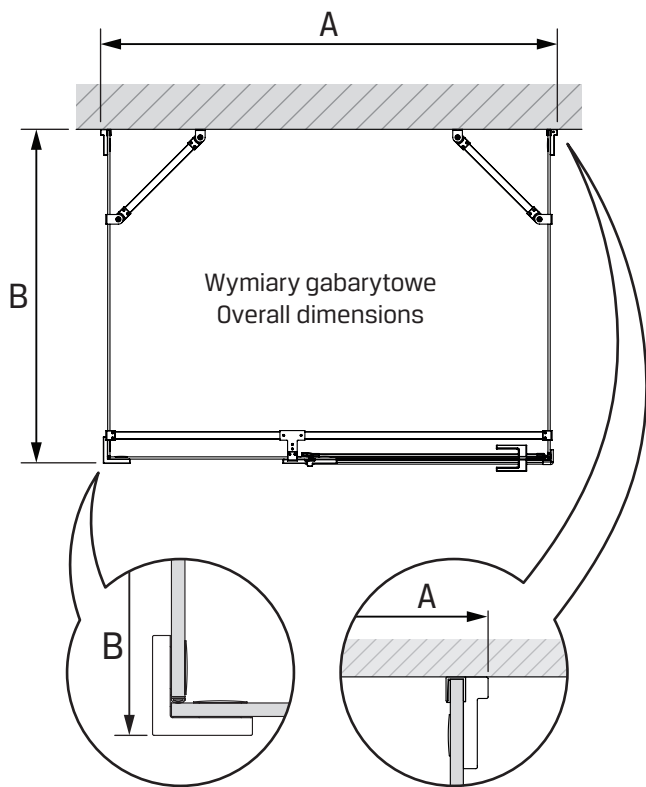

v. 04

[techniczne.newtrendy.pl/avexa\\_przyscienna\\_1d](https://techniczne.newtrendy.pl/avexa_przyscienna_1d)

**TABELA NIE DOTYCZY KABIN NA WYMIAR!  
THE TABLE DOES NOT INCLUDE CUSTOM-MADE ENCLOSURES!**

Specyfikacja techniczna **Kabin Na Wymiar** znajduje się w potwierdzeniu zamówienia.  
The technical specification of the **Custom-Made Cabin** can be found in the order confirmation.

	Wymiary gabarytowe Overall dimensions		Wymiary do osi szyby Dimensions to the pane axis	
	A	B	X1	X2
80x70x200	80,8	68,4-69,4	76,4	67-68
80x80x200	80,8	78,4-79,4	76,4	77-78
80x90x200	80,8	88,4-89,4	76,4	87-88
80x100x200	80,8	98,4-99,4	76,4	97-98
80x110x200	80,8	108,4-109,4	76,4	107-108
80x120x200	80,8	118,4-119,4	76,4	117-118
90x70x200	90,8	68,4-69,4	86,4	67-68
90x80x200	90,8	78,4-79,4	86,4	77-78
90x90x200	90,8	88,4-89,4	86,4	87-88
90x100x200	90,8	98,4-99,4	86,4	97-98
90x110x200	90,8	108,4-109,4	86,4	107-108
90x120x200	90,8	118,4-119,4	86,4	117-118
100x70x200	100,8	68,4-69,4	96,4	67-68
100x80x200	100,8	78,4-79,4	96,4	77-78
100x90x200	100,8	88,4-89,4	96,4	87-88

	Wymiary gabarytowe Overall dimensions		Wymiary do osi szyby Dimensions to the pane axis	
	A	B	X1	X2
100x100x200	100,8	98,4-99,4	96,4	97-98
100x110x200	100,8	108,4-109,4	96,4	107-108
100x120x200	100,8	118,4-119,4	96,4	117-118
110x70x200	110,8	68,4-69,4	106,4	67-68
110x80x200	110,8	78,4-79,4	106,4	77-78
110x90x200	110,8	88,4-89,4	106,4	87-88
110x100x200	110,8	98,4-99,4	106,4	97-98
110x110x200	110,8	108,4-109,4	106,4	107-108
110x120x200	110,8	118,4-119,4	106,4	117-118
120x70x200	120,8	68,4-69,4	116,4	67-68
120x80x200	120,8	78,4-79,4	116,4	77-78
120x90x200	120,8	88,4-89,4	116,4	87-88
120x100x200	120,8	98,4-99,4	116,4	97-98
120x110x200	120,8	108,4-109,4	116,4	107-108
120x120x200	120,8	118,4-119,4	116,4	117-118