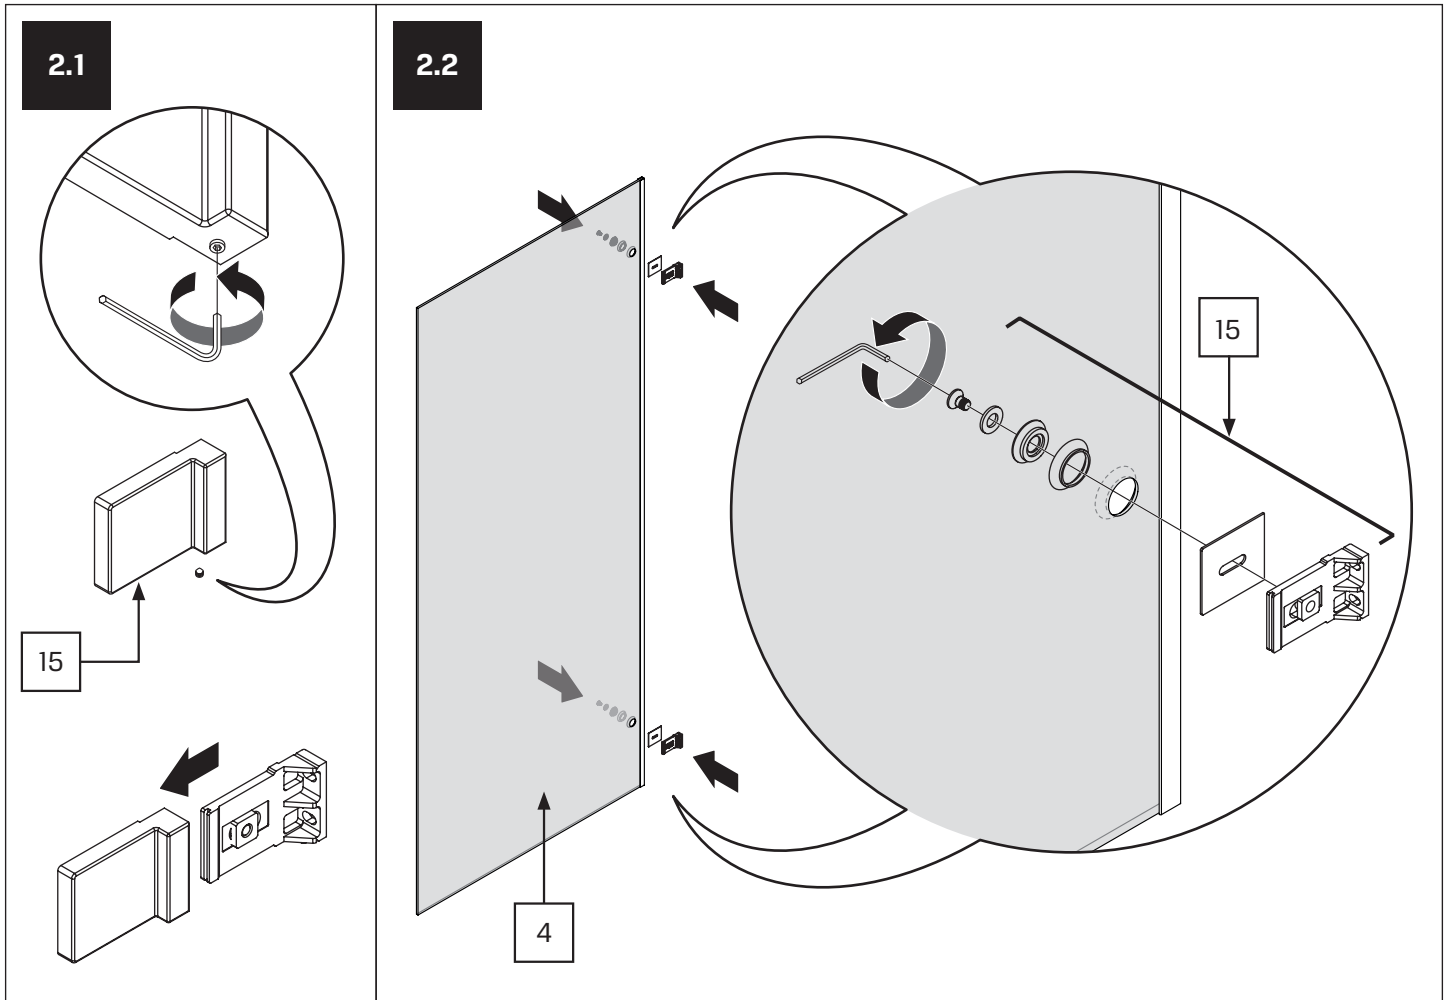

v. 04

[techniczne.newtrendy.pl/avexa\\_przyscienna\\_1d](https://techniczne.newtrendy.pl/avexa_przyscienna_1d)

**TABELA NIE DOTYCZY KABIN NA WYMIAR!  
THE TABLE DOES NOT INCLUDE CUSTOM-MADE ENCLOSURES!**

Specyfikacja techniczna **Kabin Na Wymiar** znajduje się w potwierdzeniu zamówienia.  
The technical specification of the **Custom-Made Cabin** can be found in the order confirmation.

	Wymiary gabarytowe Overall dimensions		Wymiary do osi szyby Dimensions to the pane axis	
	A	B	X1	X2
80x70x200	80,8	68,4-69,4	76,4	67-68
80x80x200	80,8	78,4-79,4	76,4	77-78
80x90x200	80,8	88,4-89,4	76,4	87-88
80x100x200	80,8	98,4-99,4	76,4	97-98
80x110x200	80,8	108,4-109,4	76,4	107-108
80x120x200	80,8	118,4-119,4	76,4	117-118
90x70x200	90,8	68,4-69,4	86,4	67-68
90x80x200	90,8	78,4-79,4	86,4	77-78
90x90x200	90,8	88,4-89,4	86,4	87-88
90x100x200	90,8	98,4-99,4	86,4	97-98
90x110x200	90,8	108,4-109,4	86,4	107-108
90x120x200	90,8	118,4-119,4	86,4	117-118
100x70x200	100,8	68,4-69,4	96,4	67-68
100x80x200	100,8	78,4-79,4	96,4	77-78
100x90x200	100,8	88,4-89,4	96,4	87-88

	Wymiary gabarytowe Overall dimensions		Wymiary do osi szyby Dimensions to the pane axis	
	A	B	X1	X2
100x100x200	100,8	98,4-99,4	96,4	97-98
100x110x200	100,8	108,4-109,4	96,4	107-108
100x120x200	100,8	118,4-119,4	96,4	117-118
110x70x200	110,8	68,4-69,4	106,4	67-68
110x80x200	110,8	78,4-79,4	106,4	77-78
110x90x200	110,8	88,4-89,4	106,4	87-88
110x100x200	110,8	98,4-99,4	106,4	97-98
110x110x200	110,8	108,4-109,4	106,4	107-108
110x120x200	110,8	118,4-119,4	106,4	117-118
120x70x200	120,8	68,4-69,4	116,4	67-68
120x80x200	120,8	78,4-79,4	116,4	77-78
120x90x200	120,8	88,4-89,4	116,4	87-88
120x100x200	120,8	98,4-99,4	116,4	97-98
120x110x200	120,8	108,4-109,4	116,4	107-108
120x120x200	120,8	118,4-119,4	116,4	117-118