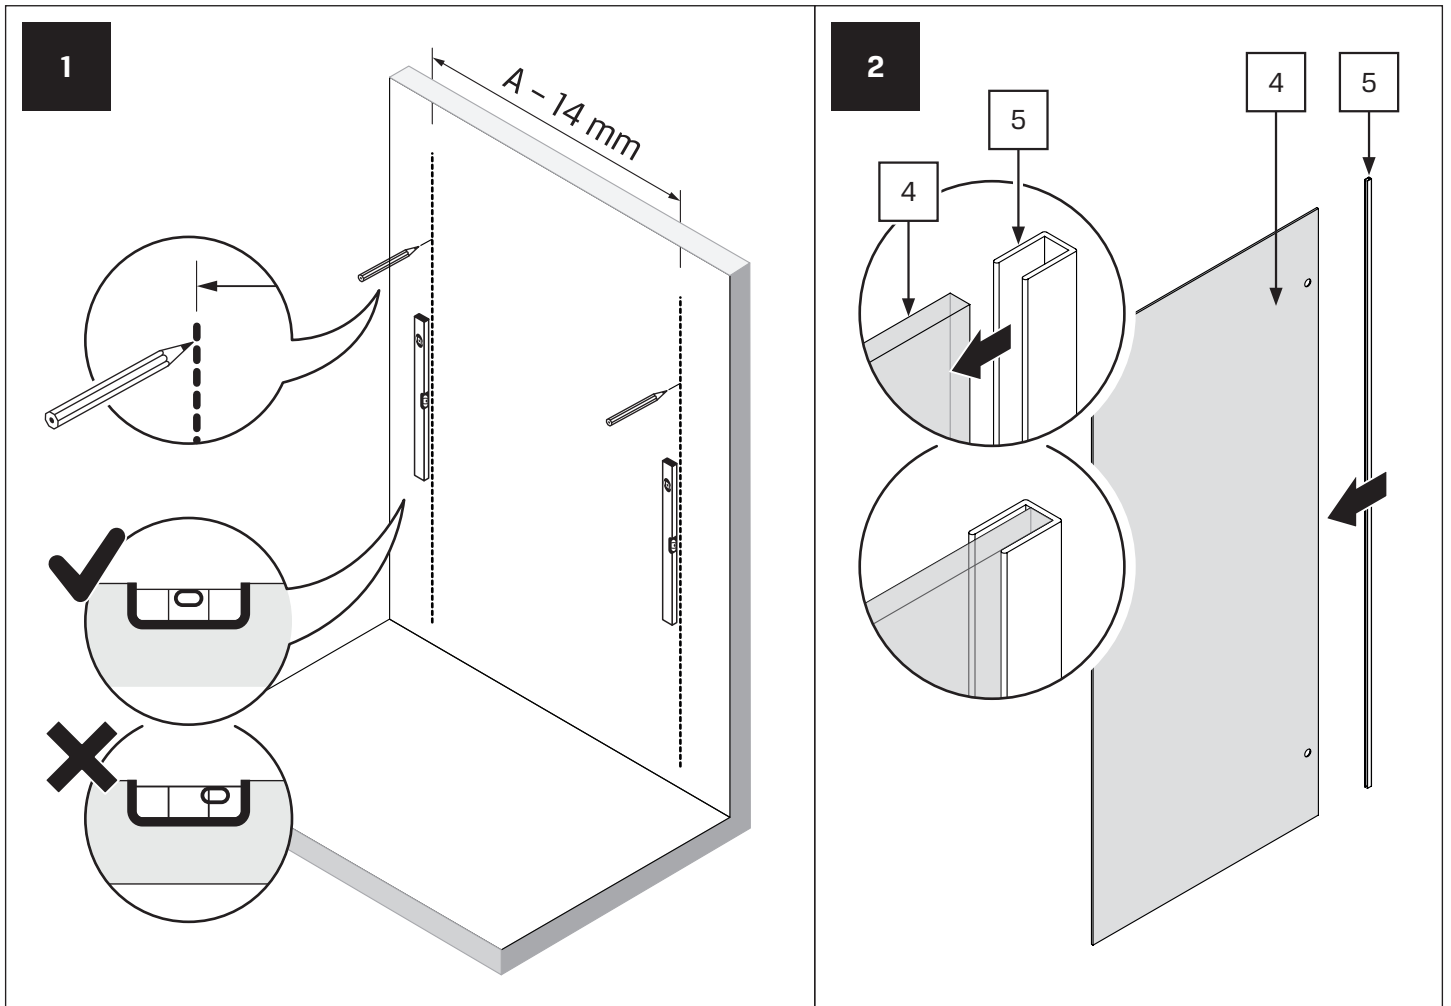

v. 04

[techniczne.newtrendy.pl/avexa\\_przyscienna\\_1d](https://techniczne.newtrendy.pl/avexa_przyscienna_1d)

**TABELA NIE DOTYCZY KABIN NA WYMIAR!  
THE TABLE DOES NOT INCLUDE CUSTOM-MADE ENCLOSURES!**

Specyfikacja techniczna **Kabin Na Wymiar** znajduje się w potwierdzeniu zamówienia.  
The technical specification of the **Custom-Made Cabin** can be found in the order confirmation.

	Wymiary gabarytowe Overall dimensions		Wymiary do osi szyby Dimensions to the pane axis	
	A	B	X1	X2
80x70x200	80,8	68,4-69,4	76,4	67-68
80x80x200	80,8	78,4-79,4	76,4	77-78
80x90x200	80,8	88,4-89,4	76,4	87-88
80x100x200	80,8	98,4-99,4	76,4	97-98
80x110x200	80,8	108,4-109,4	76,4	107-108
80x120x200	80,8	118,4-119,4	76,4	117-118
90x70x200	90,8	68,4-69,4	86,4	67-68
90x80x200	90,8	78,4-79,4	86,4	77-78
90x90x200	90,8	88,4-89,4	86,4	87-88
90x100x200	90,8	98,4-99,4	86,4	97-98
90x110x200	90,8	108,4-109,4	86,4	107-108
90x120x200	90,8	118,4-119,4	86,4	117-118
100x70x200	100,8	68,4-69,4	96,4	67-68
100x80x200	100,8	78,4-79,4	96,4	77-78
100x90x200	100,8	88,4-89,4	96,4	87-88

	Wymiary gabarytowe Overall dimensions		Wymiary do osi szyby Dimensions to the pane axis	
	A	B	X1	X2
100x100x200	100,8	98,4-99,4	96,4	97-98
100x110x200	100,8	108,4-109,4	96,4	107-108
100x120x200	100,8	118,4-119,4	96,4	117-118
110x70x200	110,8	68,4-69,4	106,4	67-68
110x80x200	110,8	78,4-79,4	106,4	77-78
110x90x200	110,8	88,4-89,4	106,4	87-88
110x100x200	110,8	98,4-99,4	106,4	97-98
110x110x200	110,8	108,4-109,4	106,4	107-108
110x120x200	110,8	118,4-119,4	106,4	117-118
120x70x200	120,8	68,4-69,4	116,4	67-68
120x80x200	120,8	78,4-79,4	116,4	77-78
120x90x200	120,8	88,4-89,4	116,4	87-88
120x100x200	120,8	98,4-99,4	116,4	97-98
120x110x200	120,8	108,4-109,4	116,4	107-108
120x120x200	120,8	118,4-119,4	116,4	117-118