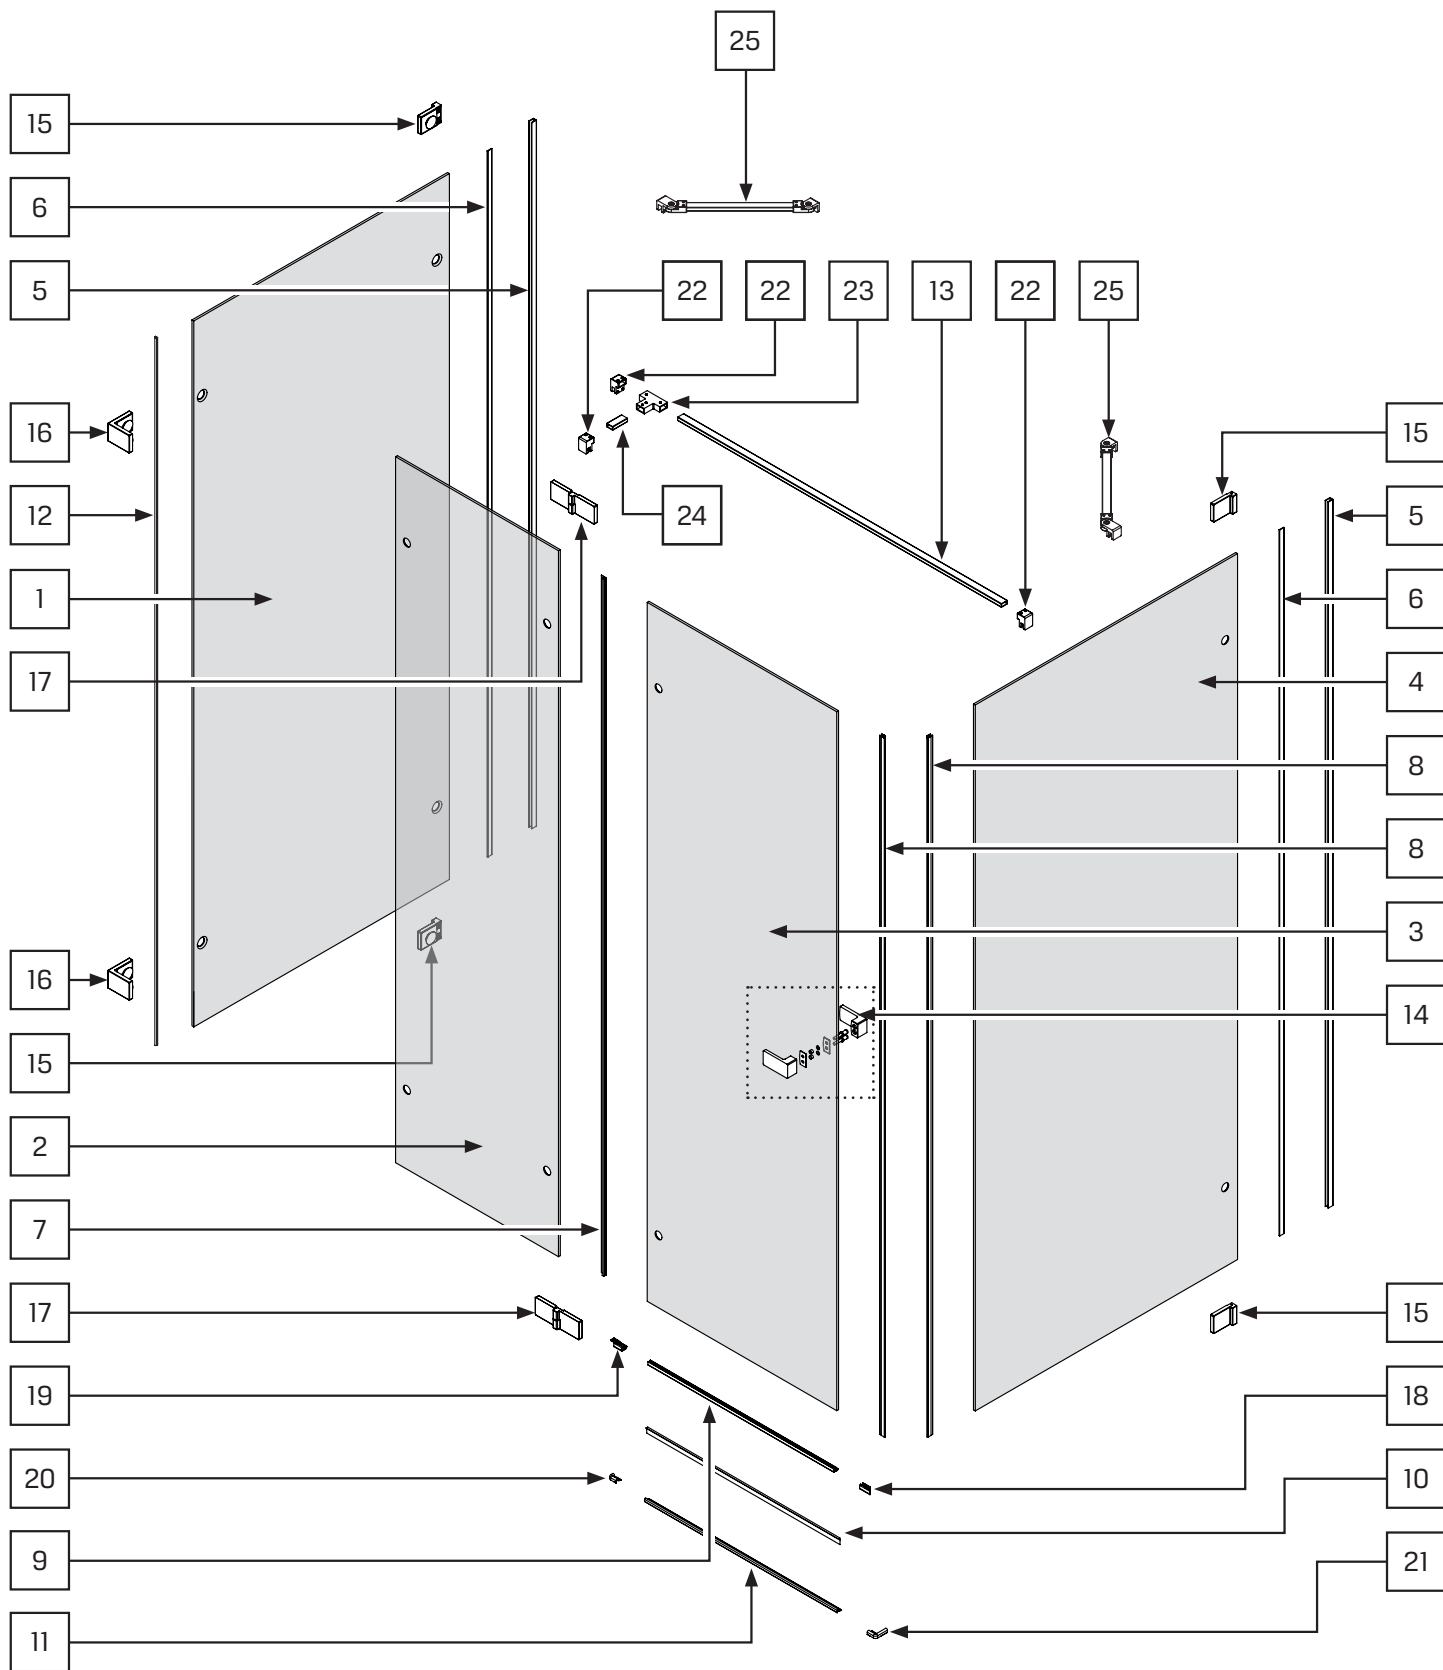

v. 04

[techniczne.newtrendy.pl/avexa\\_przyscienna\\_1d](https://techniczne.newtrendy.pl/avexa_przyscienna_1d)

**TABELA NIE DOTYCZY KABIN NA WYMIAR!  
THE TABLE DOES NOT INCLUDE CUSTOM-MADE ENCLOSURES!**

Specyfikacja techniczna **Kabin Na Wymiar** znajduje się w potwierdzeniu zamówienia.  
The technical specification of the **Custom-Made Cabin** can be found in the order confirmation.

	Wymiary gabarytowe Overall dimensions		Wymiary do osi szyby Dimensions to the pane axis	
	A	B	X1	X2
80x70x200	80,8	68,4-69,4	76,4	67-68
80x80x200	80,8	78,4-79,4	76,4	77-78
80x90x200	80,8	88,4-89,4	76,4	87-88
80x100x200	80,8	98,4-99,4	76,4	97-98
80x110x200	80,8	108,4-109,4	76,4	107-108
80x120x200	80,8	118,4-119,4	76,4	117-118
90x70x200	90,8	68,4-69,4	86,4	67-68
90x80x200	90,8	78,4-79,4	86,4	77-78
90x90x200	90,8	88,4-89,4	86,4	87-88
90x100x200	90,8	98,4-99,4	86,4	97-98
90x110x200	90,8	108,4-109,4	86,4	107-108
90x120x200	90,8	118,4-119,4	86,4	117-118
100x70x200	100,8	68,4-69,4	96,4	67-68
100x80x200	100,8	78,4-79,4	96,4	77-78
100x90x200	100,8	88,4-89,4	96,4	87-88

	Wymiary gabarytowe Overall dimensions		Wymiary do osi szyby Dimensions to the pane axis	
	A	B	X1	X2
100x100x200	100,8	98,4-99,4	96,4	97-98
100x110x200	100,8	108,4-109,4	96,4	107-108
100x120x200	100,8	118,4-119,4	96,4	117-118
110x70x200	110,8	68,4-69,4	106,4	67-68
110x80x200	110,8	78,4-79,4	106,4	77-78
110x90x200	110,8	88,4-89,4	106,4	87-88
110x100x200	110,8	98,4-99,4	106,4	97-98
110x110x200	110,8	108,4-109,4	106,4	107-108
110x120x200	110,8	118,4-119,4	106,4	117-118
120x70x200	120,8	68,4-69,4	116,4	67-68
120x80x200	120,8	78,4-79,4	116,4	77-78
120x90x200	120,8	88,4-89,4	116,4	87-88
120x100x200	120,8	98,4-99,4	116,4	97-98
120x110x200	120,8	108,4-109,4	116,4	107-108
120x120x200	120,8	118,4-119,4	116,4	117-118