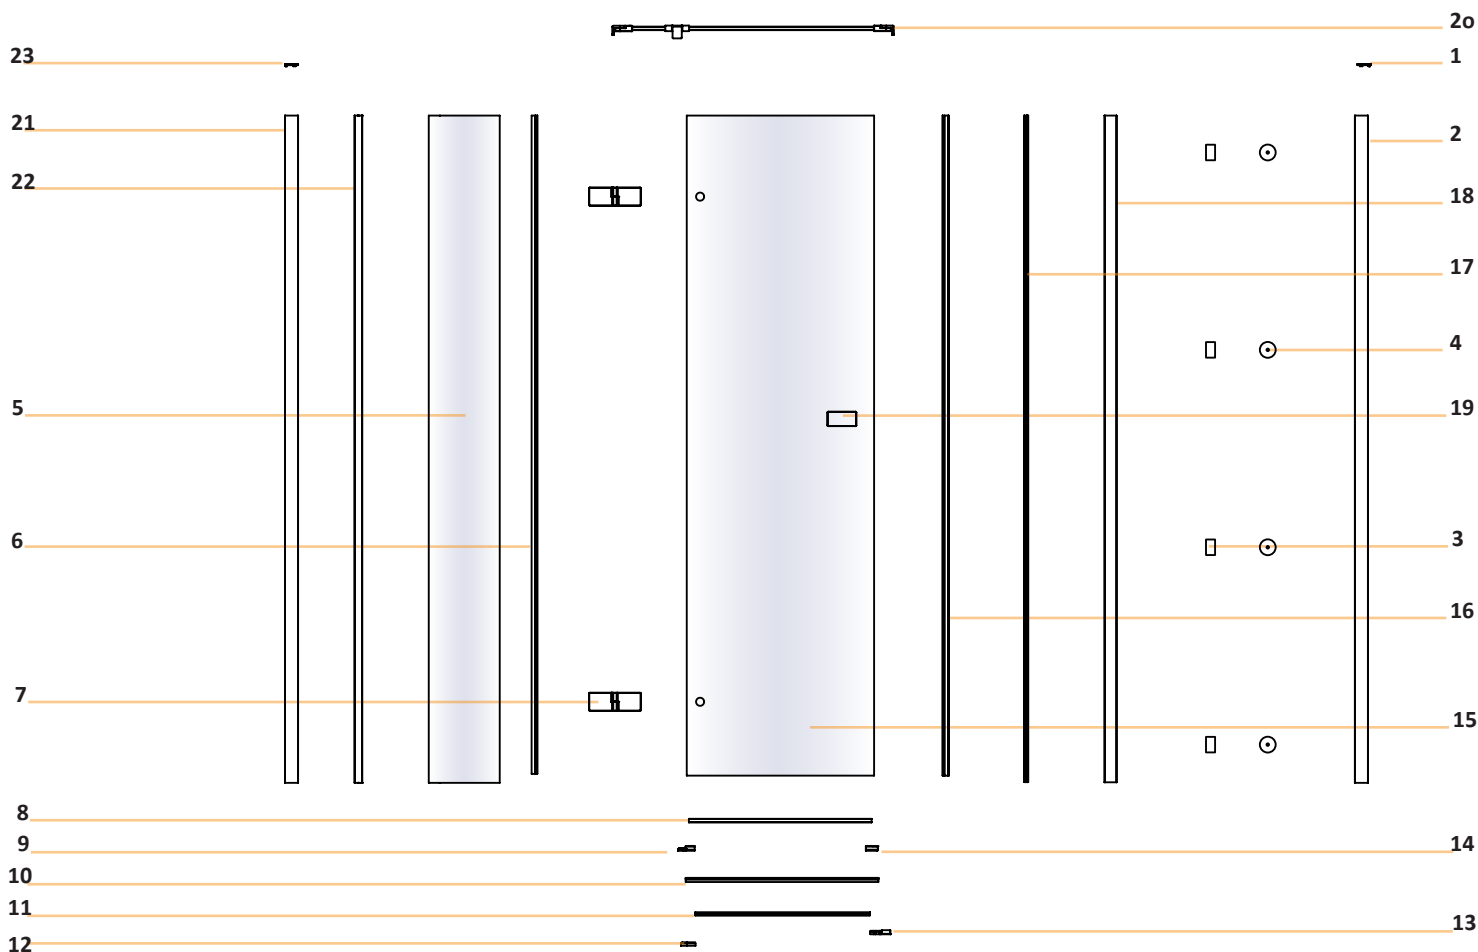

REFLEXA / REFLEXA BLACK

1

	A	B	W	H
80x200	79,5-81,5	24	53	200
90x200	89,5-91,5	34	53	200
100x200	99,5-101,5	34	63	200
110x200	109,5-111,5	44	63	200
120x200	119,5-121,5	54	63	200
130x200	129,5-131,5	64	63	200
140x200	139,5-141,5	74	63	200

h

5

6

9

10

24H