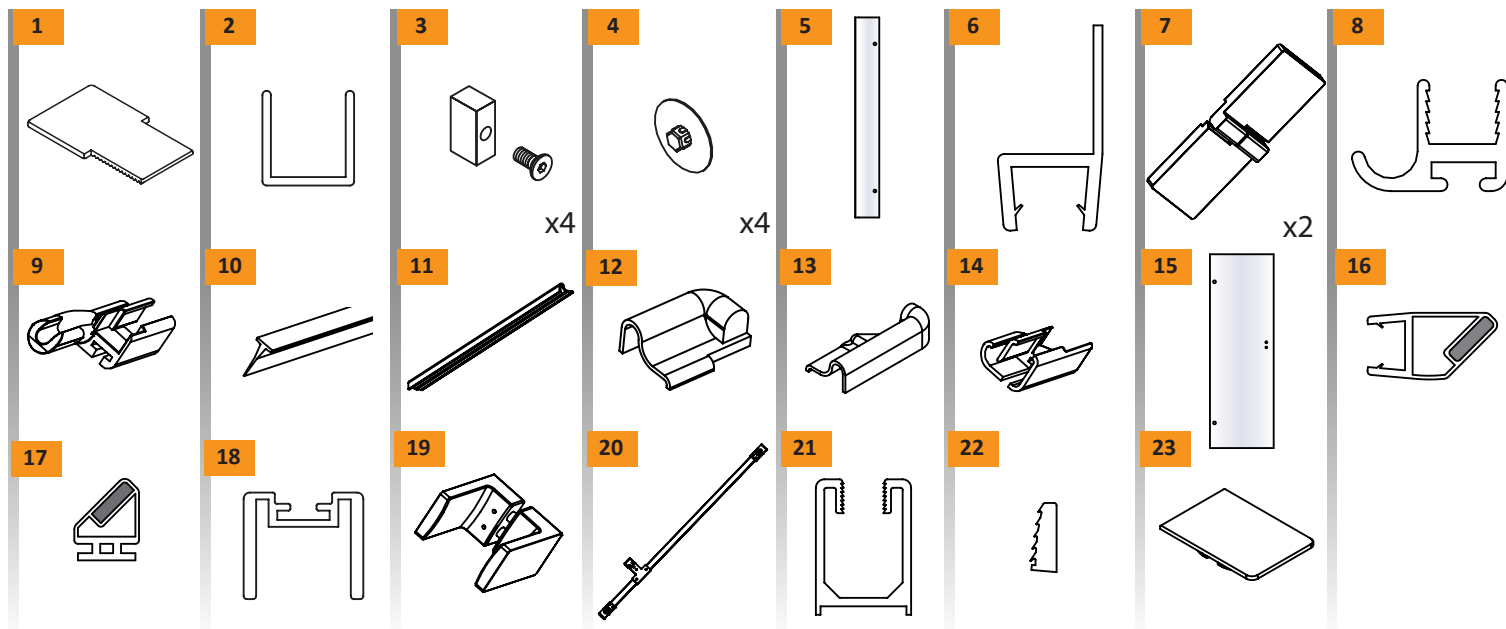

REFLEXA / REFLEXA BLACK

1

	A	B	W	H
80x200	79,5-81,5	24	53	200
90x200	89,5-91,5	34	53	200
100x200	99,5-101,5	34	63	200
110x200	109,5-111,5	44	63	200
120x200	119,5-121,5	54	63	200
130x200	129,5-131,5	64	63	200
140x200	139,5-141,5	74	63	200

h

5

6

9

10

24H