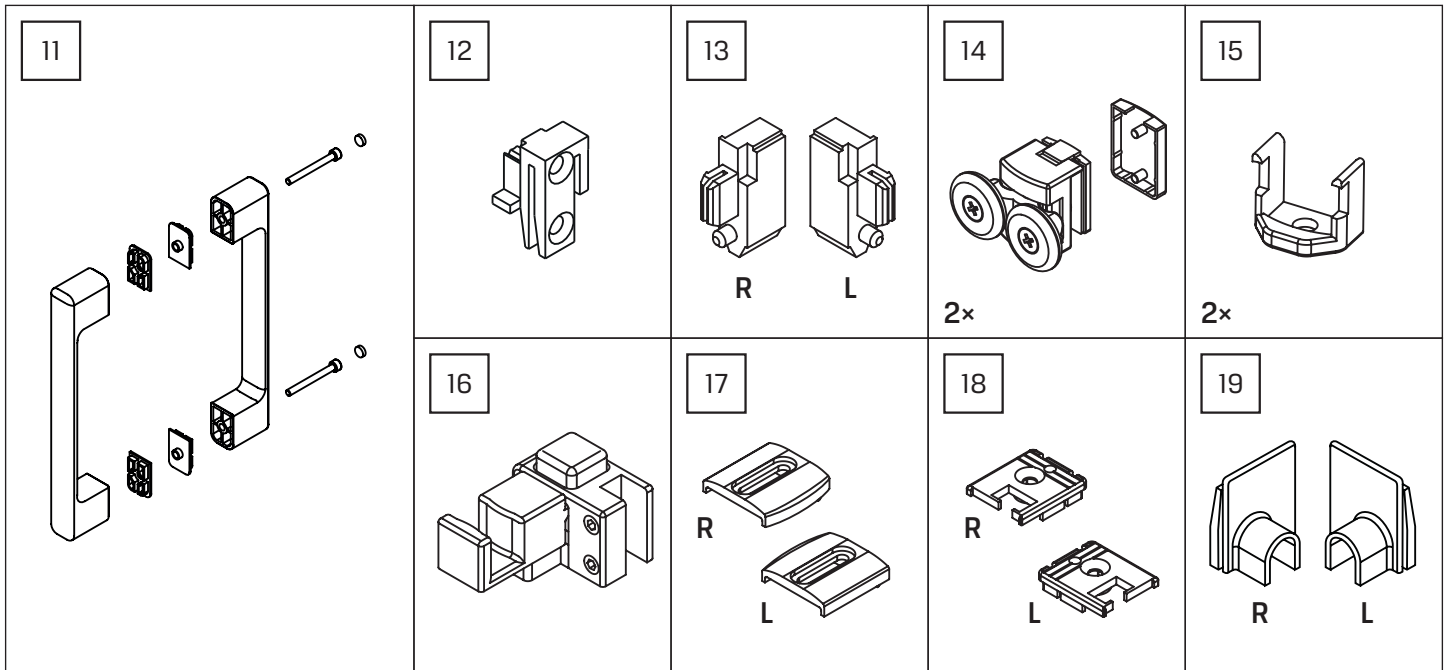

[techniczne.newtrendy.pl/prime\\_drzwi\\_wnekowe\\_1d](http://techniczne.newtrendy.pl/prime_drzwi_wnekowe_1d)

**TABELA NIE DOTYCZY KABIN NA WYMIAR!  
THE TABLE DOES NOT INCLUDE CUSTOM-MADE ENCLOSURES!**

Gabaryty kabin **na wymiar** znajdują się na rysunku w zamówieniu.  
Dimensions of the **custom-made** cabin are in the product order.

| WYMIAR  | A           | B  | W  | H   |
|---------|-------------|----|----|-----|
| 100x200 | 97,7-101,7  | 44 | 40 | 200 |
| 110x200 | 107,7-111,7 | 49 | 45 | 200 |
| 120x200 | 117,7-121,7 | 54 | 50 | 200 |
| 130x200 | 127,7-131,7 | 59 | 55 | 200 |
| 140x200 | 137,7-141,7 | 64 | 60 | 200 |
| 150x200 | 147,7-151,7 | 74 | 60 | 200 |
| 160x200 | 157,7-161,7 | 84 | 60 | 200 |