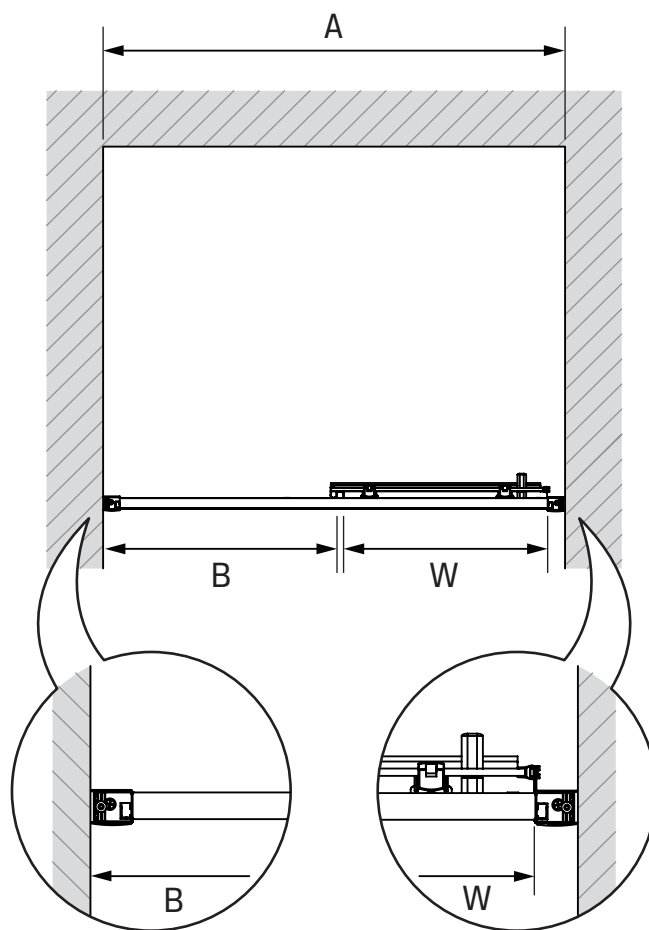

[techniczne.newtrendy.pl/prime\\_drzwi\\_wnekowe\\_1d](http://techniczne.newtrendy.pl/prime_drzwi_wnekowe_1d)

**TABELA NIE DOTYCZY KABIN NA WYMIAR!  
THE TABLE DOES NOT INCLUDE CUSTOM-MADE ENCLOSURES!**

Gabaryty kabin **na wymiar** znajdują się na rysunku w zamówieniu.  
Dimensions of the **custom-made** cabin are in the product order.

| WYMIAR  | A           | B  | W  | H   |
|---------|-------------|----|----|-----|
| 100x200 | 97,7-101,7  | 44 | 40 | 200 |
| 110x200 | 107,7-111,7 | 49 | 45 | 200 |
| 120x200 | 117,7-121,7 | 54 | 50 | 200 |
| 130x200 | 127,7-131,7 | 59 | 55 | 200 |
| 140x200 | 137,7-141,7 | 64 | 60 | 200 |
| 150x200 | 147,7-151,7 | 74 | 60 | 200 |
| 160x200 | 157,7-161,7 | 84 | 60 | 200 |