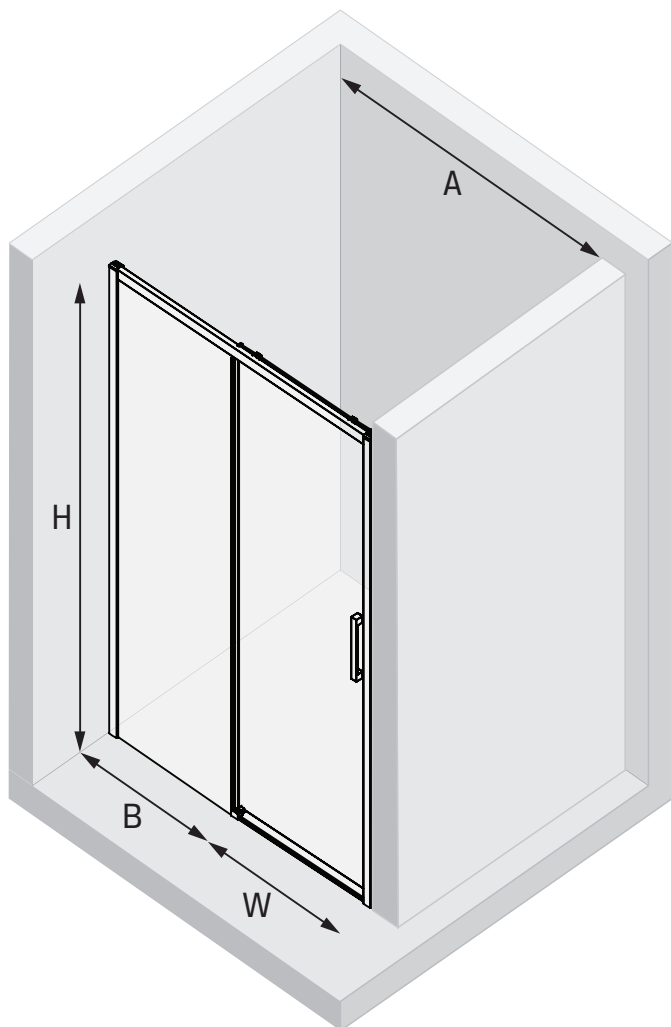

[techniczne.newtrendy.pl/prime\\_drzwi\\_wnekowe\\_1d](http://techniczne.newtrendy.pl/prime_drzwi_wnekowe_1d)

**TABELA NIE DOTYCZY KABIN NA WYMIAR!  
THE TABLE DOES NOT INCLUDE CUSTOM-MADE ENCLOSURES!**

Gabaryty kabin **na wymiar** znajdują się na rysunku w zamówieniu.  
Dimensions of the **custom-made** cabin are in the product order.

| WYMIAR  | A           | B  | W  | H   |
|---------|-------------|----|----|-----|
| 100x200 | 97,7-101,7  | 44 | 40 | 200 |
| 110x200 | 107,7-111,7 | 49 | 45 | 200 |
| 120x200 | 117,7-121,7 | 54 | 50 | 200 |
| 130x200 | 127,7-131,7 | 59 | 55 | 200 |
| 140x200 | 137,7-141,7 | 64 | 60 | 200 |
| 150x200 | 147,7-151,7 | 74 | 60 | 200 |
| 160x200 | 157,7-161,7 | 84 | 60 | 200 |