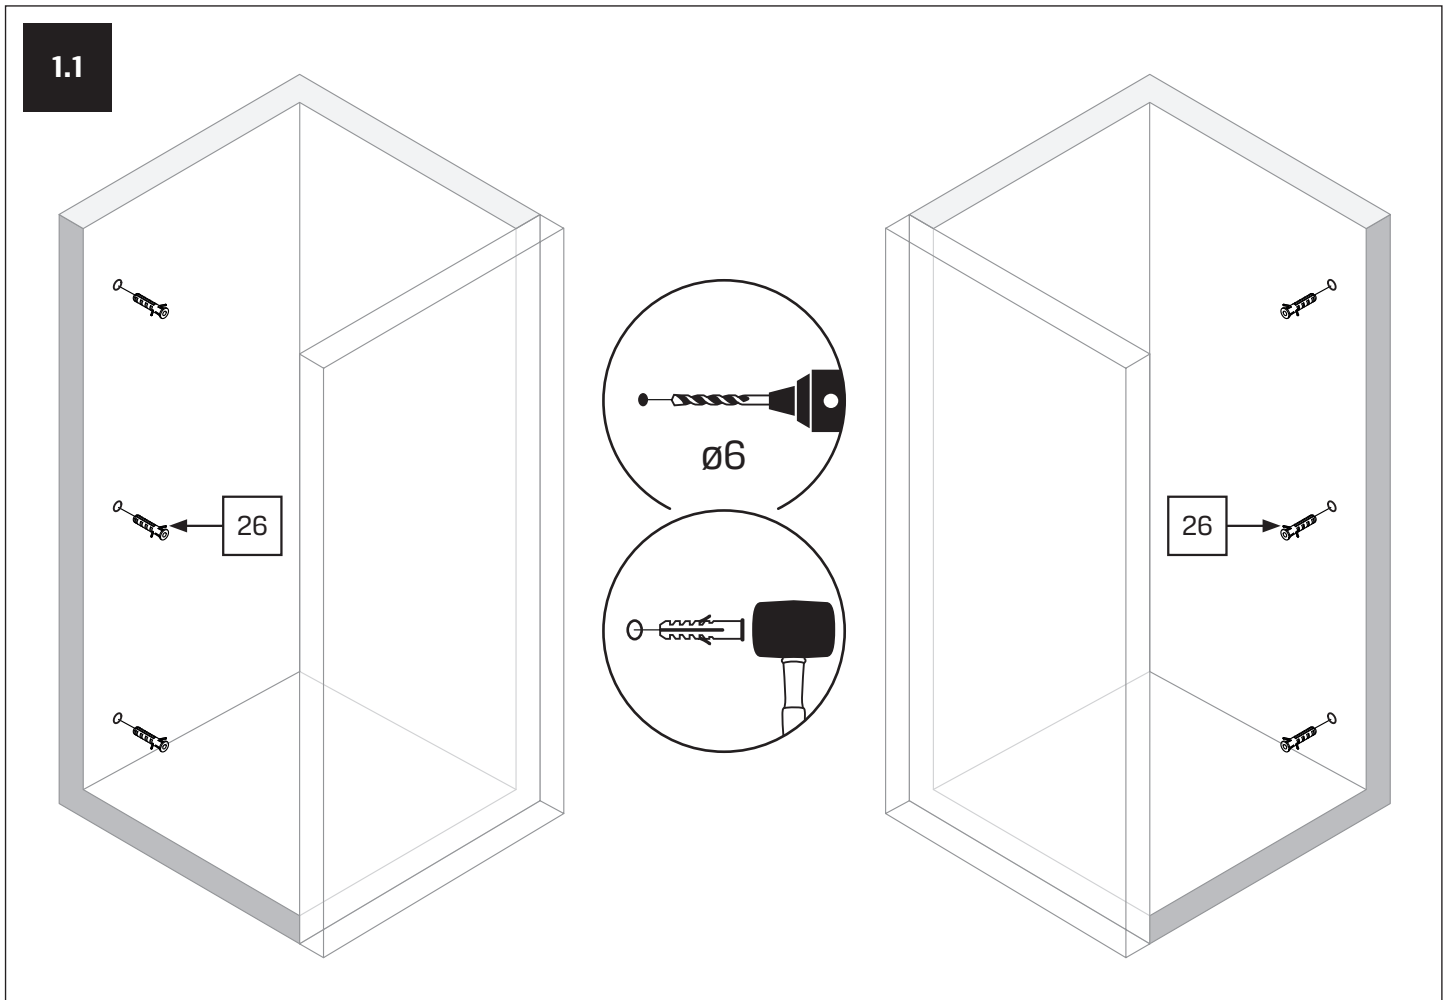

[techniczne.newtrendy.pl/prime\\_drzwi\\_wnekowe\\_1d](http://techniczne.newtrendy.pl/prime_drzwi_wnekowe_1d)

**TABELA NIE DOTYCZY KABIN NA WYMIAR!  
THE TABLE DOES NOT INCLUDE CUSTOM-MADE ENCLOSURES!**

Gabaryty kabin **na wymiar** znajdują się na rysunku w zamówieniu.  
Dimensions of the **custom-made** cabin are in the product order.

| WYMIAR  | A           | B  | W  | H   |
|---------|-------------|----|----|-----|
| 100x200 | 97,7-101,7  | 44 | 40 | 200 |
| 110x200 | 107,7-111,7 | 49 | 45 | 200 |
| 120x200 | 117,7-121,7 | 54 | 50 | 200 |
| 130x200 | 127,7-131,7 | 59 | 55 | 200 |
| 140x200 | 137,7-141,7 | 64 | 60 | 200 |
| 150x200 | 147,7-151,7 | 74 | 60 | 200 |
| 160x200 | 157,7-161,7 | 84 | 60 | 200 |