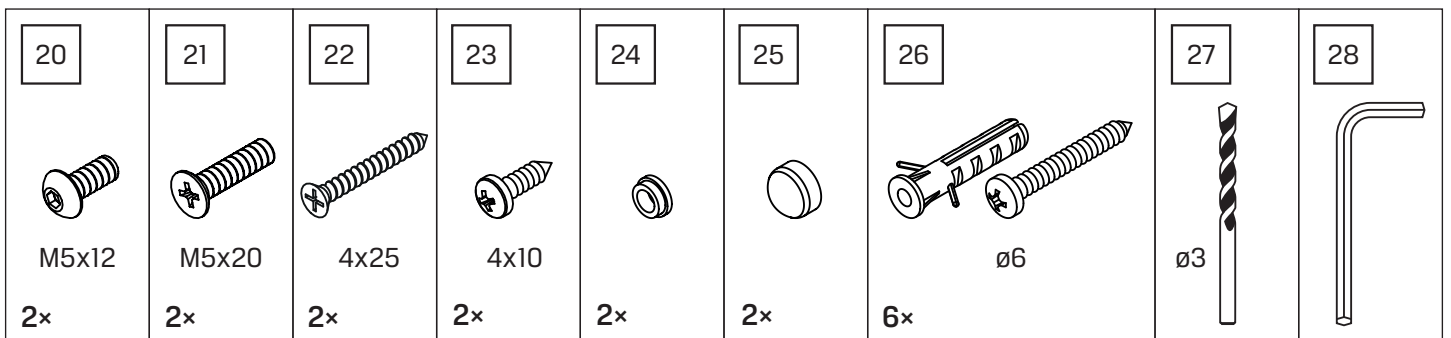

[techniczne.newtrendy.pl/prime\\_drzwi\\_wnekowe\\_1d](http://techniczne.newtrendy.pl/prime_drzwi_wnekowe_1d)

**TABELA NIE DOTYCZY KABIN NA WYMIAR!  
THE TABLE DOES NOT INCLUDE CUSTOM-MADE ENCLOSURES!**

Gabaryty kabin **na wymiar** znajdują się na rysunku w zamówieniu.  
Dimensions of the **custom-made** cabin are in the product order.

| WYMIAR  | A           | B  | W  | H   |
|---------|-------------|----|----|-----|
| 100x200 | 97,7-101,7  | 44 | 40 | 200 |
| 110x200 | 107,7-111,7 | 49 | 45 | 200 |
| 120x200 | 117,7-121,7 | 54 | 50 | 200 |
| 130x200 | 127,7-131,7 | 59 | 55 | 200 |
| 140x200 | 137,7-141,7 | 64 | 60 | 200 |
| 150x200 | 147,7-151,7 | 74 | 60 | 200 |
| 160x200 | 157,7-161,7 | 84 | 60 | 200 |