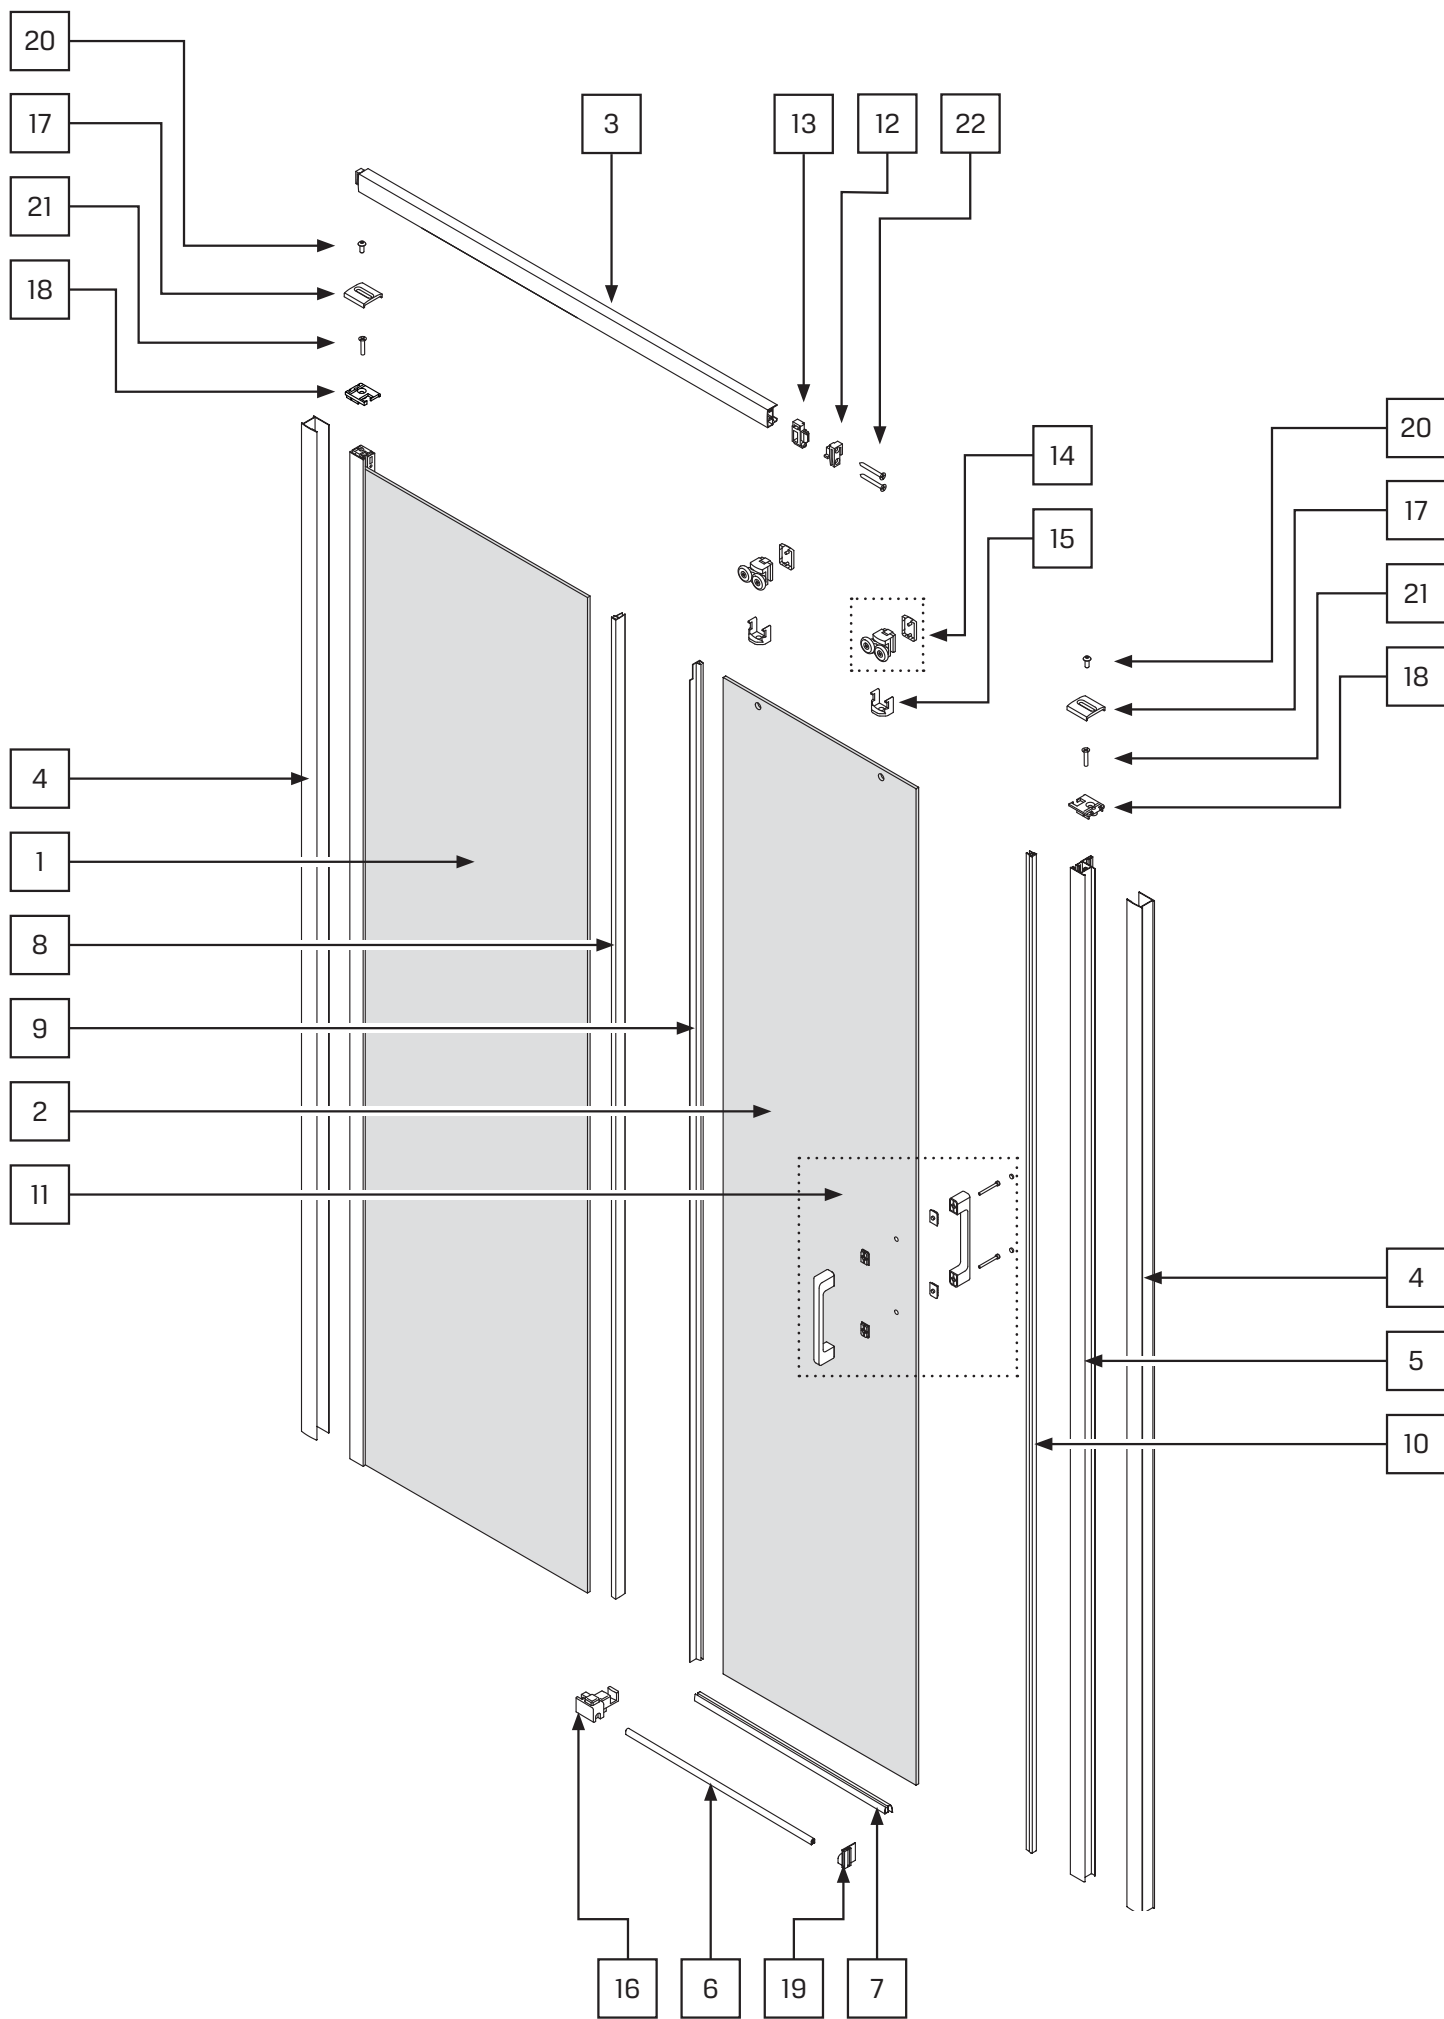

[techniczne.newtrendy.pl/prime\\_drzwi\\_wnekowe\\_1d](http://techniczne.newtrendy.pl/prime_drzwi_wnekowe_1d)

**TABELA NIE DOTYCZY KABIN NA WYMIAR!  
THE TABLE DOES NOT INCLUDE CUSTOM-MADE ENCLOSURES!**

Gabaryty kabin **na wymiar** znajdują się na rysunku w zamówieniu.  
Dimensions of the **custom-made** cabin are in the product order.

| WYMIAR  | A           | B  | W  | H   |
|---------|-------------|----|----|-----|
| 100x200 | 97,7-101,7  | 44 | 40 | 200 |
| 110x200 | 107,7-111,7 | 49 | 45 | 200 |
| 120x200 | 117,7-121,7 | 54 | 50 | 200 |
| 130x200 | 127,7-131,7 | 59 | 55 | 200 |
| 140x200 | 137,7-141,7 | 64 | 60 | 200 |
| 150x200 | 147,7-151,7 | 74 | 60 | 200 |
| 160x200 | 157,7-161,7 | 84 | 60 | 200 |

1.2

2

2.1

3.3

4

4.1

7.1

7.3