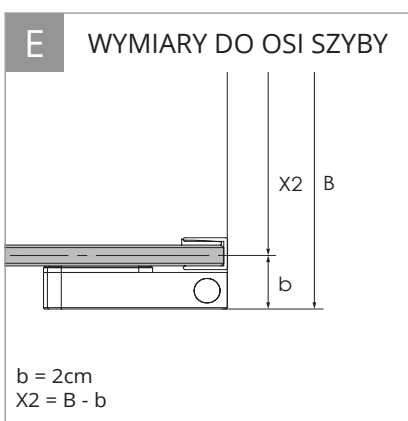

a WSPORNIK

b PROFIL PRZYŚCIENNY

c WSPORNIK

d KOSTKA MONTAŻOWA

TABELA ROZMIARÓW:
 CHROME

SYMBOL	WYMIAR	SZKŁO	A	B	H
EXK-4615	50x200	czyste 8mm	46,7-47,7	MAX 120	200
EXK-4616	60x200	czyste 8mm	56,7-57,7	MAX 120	200
EXK-4617	70x200	czyste 8mm	66,7-67,7	MAX 120	200
EXK-4618	80x200	czyste 8mm	76,7-77,7	MAX 120	200
EXK-4619	90x200	czyste 8mm	86,7-87,7	MAX 120	200
EXK-4620	100x200	czyste 8mm	96,7-97,7	MAX 120	200
EXK-4621	110x200	czyste 8mm	106,7-107,7	MAX 120	200
EXK-4622	120x200	czyste 8mm	116,7-117,7	MAX 120	200
EXK-4623	130x200	czyste 8mm	126,7-127,7	MAX 120	200
EXK-4624	140x200	czyste 8mm	136,7-137,7	MAX 120	200
EXK-4625	150x200	czyste 8mm	146,7-147,7	MAX 120	200
EXK-4626	160x200	czyste 8mm	156,7-157,7	MAX 120	200

BLACK CHROME

SYMBOL	WYMIAR	SZKŁO	A	B	H
EXK-6293	50x200	czyste 8mm	46,7-47,7	MAX 120	200
EXK-6294	60x200	czyste 8mm	56,7-57,7	MAX 120	200
EXK-6295	70x200	czyste 8mm	66,7-67,7	MAX 120	200
EXK-6296	80x200	czyste 8mm	76,7-77,7	MAX 120	200
EXK-6297	90x200	czyste 8mm	86,7-87,7	MAX 120	200
EXK-6298	100x200	czyste 8mm	96,7-97,7	MAX 120	200
EXK-6299	110x200	czyste 8mm	106,7-107,7	MAX 120	200
EXK-6300	120x200	czyste 8mm	116,7-117,7	MAX 120	200
EXK-6301	130x200	czyste 8mm	126,7-127,7	MAX 120	200
EXK-6302	140x200	czyste 8mm	136,7-137,7	MAX 120	200
EXK-6303	150x200	czyste 8mm	146,7-147,7	MAX 120	200
EXK-6304	160x200	czyste 8mm	156,7-157,7	MAX 120	200