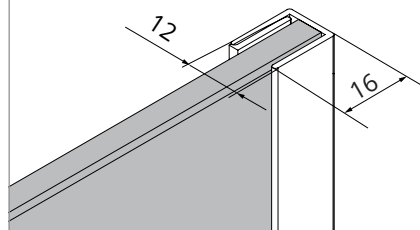

a WSPORNIK

b PROFIL PRZYŚCIENNY

c WSPORNIK

d KOSTKA MONTAŻOWA

TABELA ROZMIARÓW:
 CHROME

SYMBOL	WYMIAR	SZKŁO	A	B	H
EXK-4615	50x200	czyste 8mm	46,7-47,7	MAX 120	200
EXK-4616	60x200	czyste 8mm	56,7-57,7	MAX 120	200
EXK-4617	70x200	czyste 8mm	66,7-67,7	MAX 120	200
EXK-4618	80x200	czyste 8mm	76,7-77,7	MAX 120	200
EXK-4619	90x200	czyste 8mm	86,7-87,7	MAX 120	200
EXK-4620	100x200	czyste 8mm	96,7-97,7	MAX 120	200
EXK-4621	110x200	czyste 8mm	106,7-107,7	MAX 120	200
EXK-4622	120x200	czyste 8mm	116,7-117,7	MAX 120	200
EXK-4623	130x200	czyste 8mm	126,7-127,7	MAX 120	200
EXK-4624	140x200	czyste 8mm	136,7-137,7	MAX 120	200
EXK-4625	150x200	czyste 8mm	146,7-147,7	MAX 120	200
EXK-4626	160x200	czyste 8mm	156,7-157,7	MAX 120	200

BLACK CHROME

SYMBOL	WYMIAR	SZKŁO	A	B	H
EXK-6293	50x200	czyste 8mm	46,7-47,7	MAX 120	200
EXK-6294	60x200	czyste 8mm	56,7-57,7	MAX 120	200
EXK-6295	70x200	czyste 8mm	66,7-67,7	MAX 120	200
EXK-6296	80x200	czyste 8mm	76,7-77,7	MAX 120	200
EXK-6297	90x200	czyste 8mm	86,7-87,7	MAX 120	200
EXK-6298	100x200	czyste 8mm	96,7-97,7	MAX 120	200
EXK-6299	110x200	czyste 8mm	106,7-107,7	MAX 120	200
EXK-6300	120x200	czyste 8mm	116,7-117,7	MAX 120	200
EXK-6301	130x200	czyste 8mm	126,7-127,7	MAX 120	200
EXK-6302	140x200	czyste 8mm	136,7-137,7	MAX 120	200
EXK-6303	150x200	czyste 8mm	146,7-147,7	MAX 120	200
EXK-6304	160x200	czyste 8mm	156,7-157,7	MAX 120	200