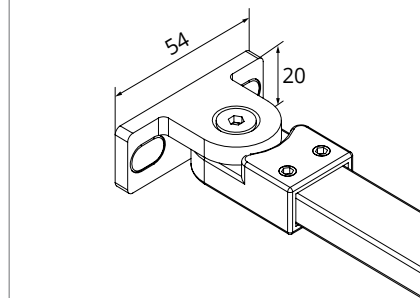

a WSPORNIK

b PROFIL PRZYŚCIENNY

c WSPORNIK

d KOSTKA MONTAŻOWA

TABELA ROZMIARÓW:
 CHROME

SYMBOL	WYMIAR	SZKŁO	A	B	H
EXK-4615	50x200	czyste 8mm	46,7-47,7	MAX 120	200
EXK-4616	60x200	czyste 8mm	56,7-57,7	MAX 120	200
EXK-4617	70x200	czyste 8mm	66,7-67,7	MAX 120	200
EXK-4618	80x200	czyste 8mm	76,7-77,7	MAX 120	200
EXK-4619	90x200	czyste 8mm	86,7-87,7	MAX 120	200
EXK-4620	100x200	czyste 8mm	96,7-97,7	MAX 120	200
EXK-4621	110x200	czyste 8mm	106,7-107,7	MAX 120	200
EXK-4622	120x200	czyste 8mm	116,7-117,7	MAX 120	200
EXK-4623	130x200	czyste 8mm	126,7-127,7	MAX 120	200
EXK-4624	140x200	czyste 8mm	136,7-137,7	MAX 120	200
EXK-4625	150x200	czyste 8mm	146,7-147,7	MAX 120	200
EXK-4626	160x200	czyste 8mm	156,7-157,7	MAX 120	200

BLACK CHROME

SYMBOL	WYMIAR	SZKŁO	A	B	H
EXK-6293	50x200	czyste 8mm	46,7-47,7	MAX 120	200
EXK-6294	60x200	czyste 8mm	56,7-57,7	MAX 120	200
EXK-6295	70x200	czyste 8mm	66,7-67,7	MAX 120	200
EXK-6296	80x200	czyste 8mm	76,7-77,7	MAX 120	200
EXK-6297	90x200	czyste 8mm	86,7-87,7	MAX 120	200
EXK-6298	100x200	czyste 8mm	96,7-97,7	MAX 120	200
EXK-6299	110x200	czyste 8mm	106,7-107,7	MAX 120	200
EXK-6300	120x200	czyste 8mm	116,7-117,7	MAX 120	200
EXK-6301	130x200	czyste 8mm	126,7-127,7	MAX 120	200
EXK-6302	140x200	czyste 8mm	136,7-137,7	MAX 120	200
EXK-6303	150x200	czyste 8mm	146,7-147,7	MAX 120	200
EXK-6304	160x200	czyste 8mm	156,7-157,7	MAX 120	200