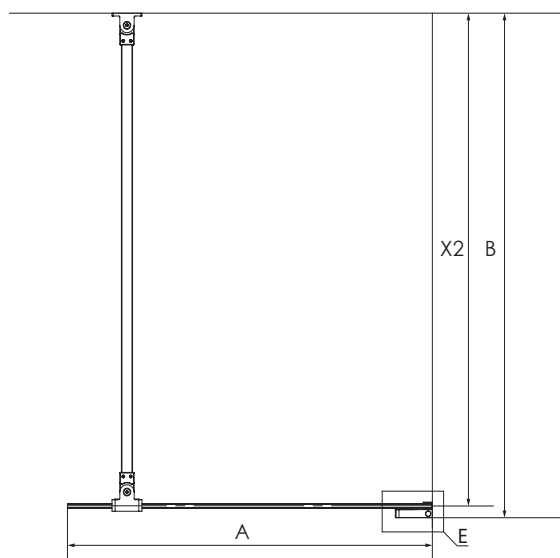

a WSPORNIK

b PROFIL PRZYŚCIENNY

c WSPORNIK

d KOSTKA MONTAŻOWA

TABELA ROZMIARÓW:
 CHROME

SYMBOL	WYMIAR	SZKŁO	A	B	H
EXK-4615	50x200	czyste 8mm	46,7-47,7	MAX 120	200
EXK-4616	60x200	czyste 8mm	56,7-57,7	MAX 120	200
EXK-4617	70x200	czyste 8mm	66,7-67,7	MAX 120	200
EXK-4618	80x200	czyste 8mm	76,7-77,7	MAX 120	200
EXK-4619	90x200	czyste 8mm	86,7-87,7	MAX 120	200
EXK-4620	100x200	czyste 8mm	96,7-97,7	MAX 120	200
EXK-4621	110x200	czyste 8mm	106,7-107,7	MAX 120	200
EXK-4622	120x200	czyste 8mm	116,7-117,7	MAX 120	200
EXK-4623	130x200	czyste 8mm	126,7-127,7	MAX 120	200
EXK-4624	140x200	czyste 8mm	136,7-137,7	MAX 120	200
EXK-4625	150x200	czyste 8mm	146,7-147,7	MAX 120	200
EXK-4626	160x200	czyste 8mm	156,7-157,7	MAX 120	200

TABELA ROZMIARÓW:
COPPER SHINE

SYMBOL	WYMIAR	SZKŁO	A	B	H
EKK-6518	50x200	czyste 8mm	46,7-47,7	MAX 120	200
EKK-6519	60x200	czyste 8mm	56,7-57,7	MAX 120	200
EKK-6520	70x200	czyste 8mm	66,7-67,7	MAX 120	200
EKK-6521	80x200	czyste 8mm	76,7-77,7	MAX 120	200
EKK-6522	90x200	czyste 8mm	86,7-87,7	MAX 120	200
EKK-6523	100x200	czyste 8mm	96,7-97,7	MAX 120	200
EKK-6524	110x200	czyste 8mm	106,7-107,7	MAX 120	200
EKK-6525	120x200	czyste 8mm	116,7-117,7	MAX 120	200
EKK-6526	130x200	czyste 8mm	126,7-127,7	MAX 120	200
EKK-6527	140x200	czyste 8mm	136,7-137,7	MAX 120	200
EKK-6528	150x200	czyste 8mm	146,7-147,7	MAX 120	200
EKK-6529	160x200	czyste 8mm	156,7-157,7	MAX 120	200