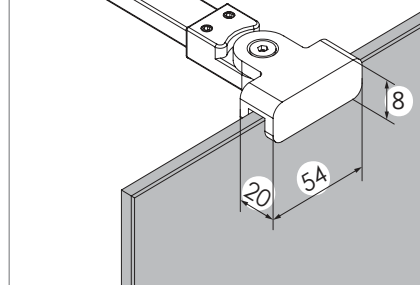

a WSPORNIK

b PROFIL PRZYŚCIENNY

c WSPORNIK

d KOSTKA MONTAŻOWA

TABELA ROZMIARÓW:
 CHROME

SYMBOL	WYMIAR	SZKŁO	A	B	H
EXK-4615	50x200	czyste 8mm	46,7-47,7	MAX 120	200
EXK-4616	60x200	czyste 8mm	56,7-57,7	MAX 120	200
EXK-4617	70x200	czyste 8mm	66,7-67,7	MAX 120	200
EXK-4618	80x200	czyste 8mm	76,7-77,7	MAX 120	200
EXK-4619	90x200	czyste 8mm	86,7-87,7	MAX 120	200
EXK-4620	100x200	czyste 8mm	96,7-97,7	MAX 120	200
EXK-4621	110x200	czyste 8mm	106,7-107,7	MAX 120	200
EXK-4622	120x200	czyste 8mm	116,7-117,7	MAX 120	200
EXK-4623	130x200	czyste 8mm	126,7-127,7	MAX 120	200
EXK-4624	140x200	czyste 8mm	136,7-137,7	MAX 120	200
EXK-4625	150x200	czyste 8mm	146,7-147,7	MAX 120	200
EXK-4626	160x200	czyste 8mm	156,7-157,7	MAX 120	200

BLACK CHROME

SYMBOL	WYMIAR	SZKŁO	A	B	H
EXK-6293	50x200	czyste 8mm	46,7-47,7	MAX 120	200
EXK-6294	60x200	czyste 8mm	56,7-57,7	MAX 120	200
EXK-6295	70x200	czyste 8mm	66,7-67,7	MAX 120	200
EXK-6296	80x200	czyste 8mm	76,7-77,7	MAX 120	200
EXK-6297	90x200	czyste 8mm	86,7-87,7	MAX 120	200
EXK-6298	100x200	czyste 8mm	96,7-97,7	MAX 120	200
EXK-6299	110x200	czyste 8mm	106,7-107,7	MAX 120	200
EXK-6300	120x200	czyste 8mm	116,7-117,7	MAX 120	200
EXK-6301	130x200	czyste 8mm	126,7-127,7	MAX 120	200
EXK-6302	140x200	czyste 8mm	136,7-137,7	MAX 120	200
EXK-6303	150x200	czyste 8mm	146,7-147,7	MAX 120	200
EXK-6304	160x200	czyste 8mm	156,7-157,7	MAX 120	200