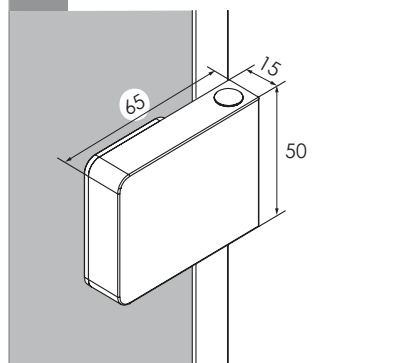

a WSPORNIK

b PROFIL PRZYŚCIENNY

c WSPORNIK

d KOSTKA MONTAŻOWA

TABELA ROZMIARÓW:
 CHROME

SYMBOL	WYMIAR	SZKŁO	A	B	H
EXK-4615	50x200	czyste 8mm	46,7-47,7	MAX 120	200
EXK-4616	60x200	czyste 8mm	56,7-57,7	MAX 120	200
EXK-4617	70x200	czyste 8mm	66,7-67,7	MAX 120	200
EXK-4618	80x200	czyste 8mm	76,7-77,7	MAX 120	200
EXK-4619	90x200	czyste 8mm	86,7-87,7	MAX 120	200
EXK-4620	100x200	czyste 8mm	96,7-97,7	MAX 120	200
EXK-4621	110x200	czyste 8mm	106,7-107,7	MAX 120	200
EXK-4622	120x200	czyste 8mm	116,7-117,7	MAX 120	200
EXK-4623	130x200	czyste 8mm	126,7-127,7	MAX 120	200
EXK-4624	140x200	czyste 8mm	136,7-137,7	MAX 120	200
EXK-4625	150x200	czyste 8mm	146,7-147,7	MAX 120	200
EXK-4626	160x200	czyste 8mm	156,7-157,7	MAX 120	200

BLACK CHROME

SYMBOL	WYMIAR	SZKŁO	A	B	H
EXK-6293	50x200	czyste 8mm	46,7-47,7	MAX 120	200
EXK-6294	60x200	czyste 8mm	56,7-57,7	MAX 120	200
EXK-6295	70x200	czyste 8mm	66,7-67,7	MAX 120	200
EXK-6296	80x200	czyste 8mm	76,7-77,7	MAX 120	200
EXK-6297	90x200	czyste 8mm	86,7-87,7	MAX 120	200
EXK-6298	100x200	czyste 8mm	96,7-97,7	MAX 120	200
EXK-6299	110x200	czyste 8mm	106,7-107,7	MAX 120	200
EXK-6300	120x200	czyste 8mm	116,7-117,7	MAX 120	200
EXK-6301	130x200	czyste 8mm	126,7-127,7	MAX 120	200
EXK-6302	140x200	czyste 8mm	136,7-137,7	MAX 120	200
EXK-6303	150x200	czyste 8mm	146,7-147,7	MAX 120	200
EXK-6304	160x200	czyste 8mm	156,7-157,7	MAX 120	200