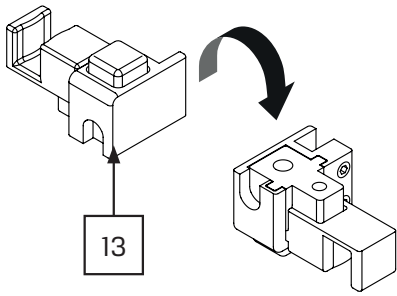

	Wymiary gabarytowe Overall dimensions		Wymiary do osi szyby Dimensions to the pane axis	
	A	B	X1	X2
130x90x200	127,5-131,5	88,5-90,5	96,5-100,5	67,5-69,5
130x100x200	127,5-131,5	98,5-100,5	96,5-100,5	77,5-79,5
140x70x200	137,5-141,5	68,5-70,5	96,5-100,5	87,5-89,5
140x80x200	137,5-141,5	78,5-80,5	96,5-100,5	97,5-99,5
140x90x200	137,5-141,5	88,5-90,5	106,5-110,5	67,5-69,5
140x100x200	137,5-141,5	98,5-100,5	106,5-110,5	77,5-79,5
150x70x200	147,5-151,5	68,5-70,5	106,5-110,5	87,5-89,5
150x80x200	147,5-151,5	78,5-80,5	106,5-110,5	97,5-99,5
150x90x200	147,5-151,5	88,5-90,5	116,5-120,5	67,5-69,5
150x100x200	147,5-151,5	98,5-100,5	116,5-120,5	77,5-79,5
160x70x200	157,5-161,5	68,5-70,5	116,5-120,5	87,5-89,5
160x80x200	157,5-161,5	78,5-80,5	116,5-120,5	97,5-99,5
160x90x200	157,5-161,5	88,5-90,5	126,5-130,5	67,5-69,5
160x100x200	157,5-161,5	98,5-100,5	126,5-130,5	77,5-79,5

5

5.1

6

6.1

6.2

6.3

10

10.1