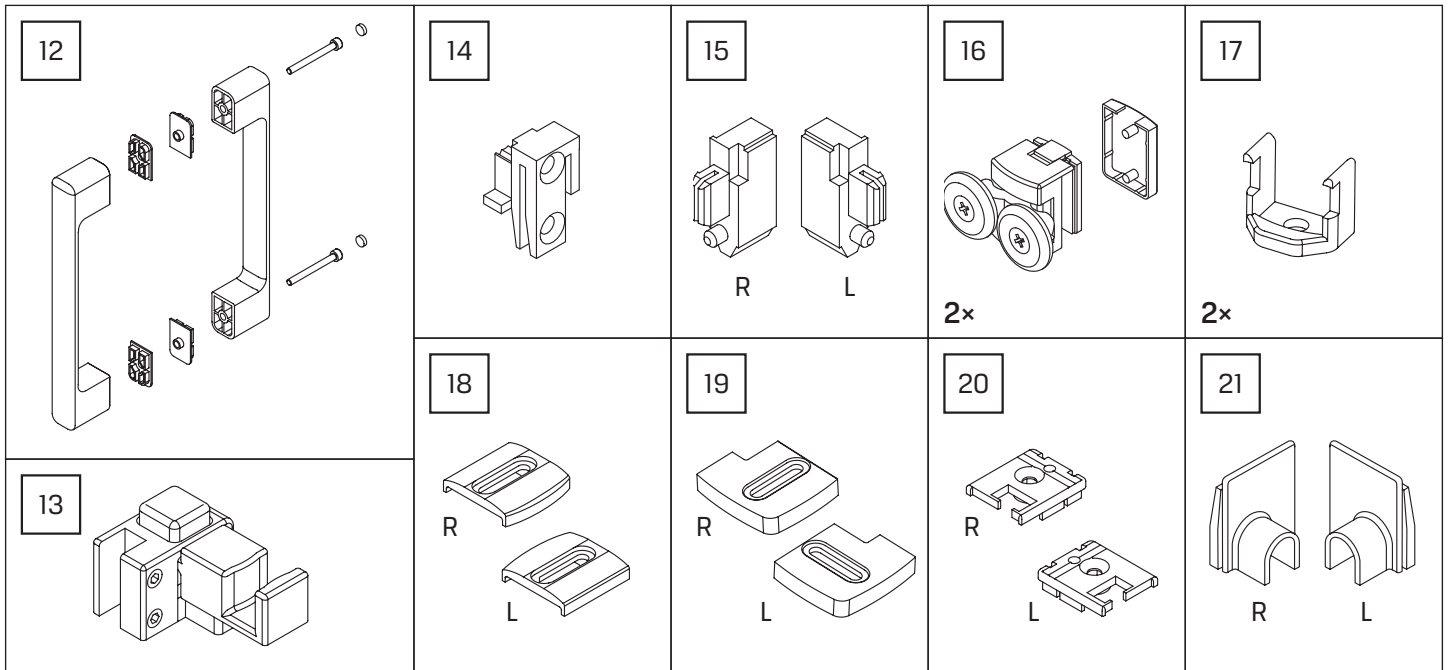

v. 03

techniczne.newtrendy.pl/prime_narozna_1d_od_sciany

TABELA NIE DOTYCZY KABIN NA WYMIAR!
THE TABLE DOES NOT INCLUDE CUSTOM-MADE ENCLOSURES!

Specyfikacja techniczna **Kabin Na Wymiar** znajduje się w potwierdzeniu zamówienia.
The technical specification of the **Custom-Made Cabin** can be found in the order confirmation.

	Wymiary gabarytowe Overall dimensions		Wymiary do osi szyby Dimensions to the pane axis	
	A	B	X1	X2
100x70x200	97,5-101,5	68,5-70,5	96,5-100,5	67,5-69,5
100x80x200	97,5-101,5	78,5-80,5	96,5-100,5	77,5-79,5
100x90x200	97,5-101,5	88,5-90,5	96,5-100,5	87,5-89,5
100x100x200	97,5-101,5	98,5-100,5	96,5-100,5	97,5-99,5
110x70x200	107,5-111,5	68,5-70,5	106,5-110,5	67,5-69,5
110x80x200	107,5-111,5	78,5-80,5	106,5-110,5	77,5-79,5
110x90x200	107,5-111,5	88,5-90,5	106,5-110,5	87,5-89,5
110x100x200	107,5-111,5	98,5-100,5	106,5-110,5	97,5-99,5
120x70x200	117,5-121,5	68,5-70,5	116,5-120,5	67,5-69,5
120x80x200	117,5-121,5	78,5-80,5	116,5-120,5	77,5-79,5
120x90x200	117,5-121,5	88,5-90,5	116,5-120,5	87,5-89,5
120x100x200	117,5-121,5	98,5-100,5	116,5-120,5	97,5-99,5
130x70x200	127,5-131,5	68,5-70,5	126,5-130,5	67,5-69,5
130x80x200	127,5-131,5	78,5-80,5	126,5-130,5	77,5-79,5