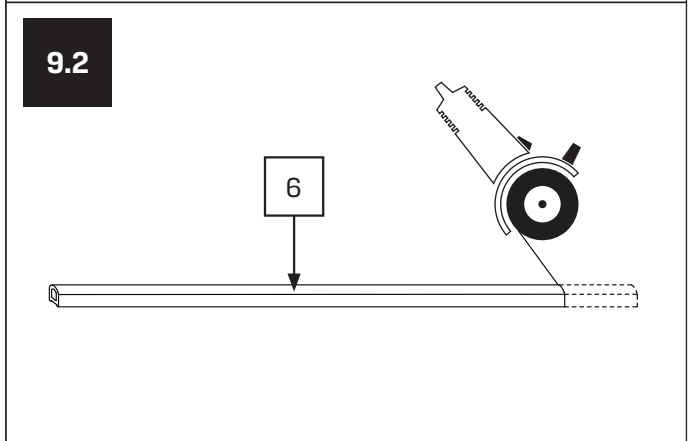

	Wymiary gabarytowe Overall dimensions		Wymiary do osi szyby Dimensions to the pane axis	
	A	B	X1	X2
130x90x200	127,5-131,5	88,5-90,5	96,5-100,5	67,5-69,5
130x100x200	127,5-131,5	98,5-100,5	96,5-100,5	77,5-79,5
140x70x200	137,5-141,5	68,5-70,5	96,5-100,5	87,5-89,5
140x80x200	137,5-141,5	78,5-80,5	96,5-100,5	97,5-99,5
140x90x200	137,5-141,5	88,5-90,5	106,5-110,5	67,5-69,5
140x100x200	137,5-141,5	98,5-100,5	106,5-110,5	77,5-79,5
150x70x200	147,5-151,5	68,5-70,5	106,5-110,5	87,5-89,5
150x80x200	147,5-151,5	78,5-80,5	106,5-110,5	97,5-99,5
150x90x200	147,5-151,5	88,5-90,5	116,5-120,5	67,5-69,5
150x100x200	147,5-151,5	98,5-100,5	116,5-120,5	77,5-79,5
160x70x200	157,5-161,5	68,5-70,5	116,5-120,5	87,5-89,5
160x80x200	157,5-161,5	78,5-80,5	116,5-120,5	97,5-99,5
160x90x200	157,5-161,5	88,5-90,5	126,5-130,5	67,5-69,5
160x100x200	157,5-161,5	98,5-100,5	126,5-130,5	77,5-79,5

5

5.1

6

6.1

6.2

6.3

10

10.1