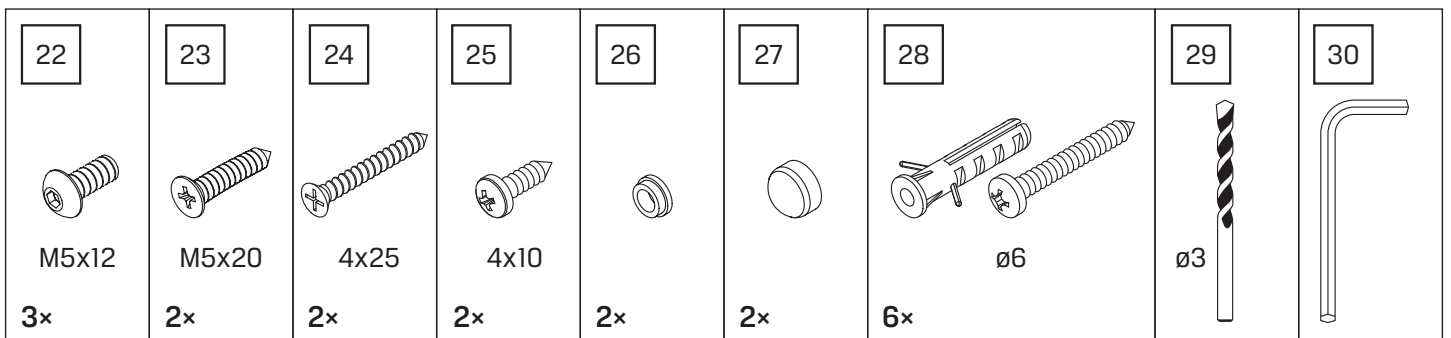

v. 03

techniczne.newtrendy.pl/prime_narozna_1d_od_sciany

TABELA NIE DOTYCZY KABIN NA WYMIAR!
THE TABLE DOES NOT INCLUDE CUSTOM-MADE ENCLOSURES!

Specyfikacja techniczna **Kabin Na Wymiar** znajduje się w potwierdzeniu zamówienia.
The technical specification of the **Custom-Made Cabin** can be found in the order confirmation.

	Wymiary gabarytowe Overall dimensions		Wymiary do osi szyby Dimensions to the pane axis	
	A	B	X1	X2
100x70x200	97,5-101,5	68,5-70,5	96,5-100,5	67,5-69,5
100x80x200	97,5-101,5	78,5-80,5	96,5-100,5	77,5-79,5
100x90x200	97,5-101,5	88,5-90,5	96,5-100,5	87,5-89,5
100x100x200	97,5-101,5	98,5-100,5	96,5-100,5	97,5-99,5
110x70x200	107,5-111,5	68,5-70,5	106,5-110,5	67,5-69,5
110x80x200	107,5-111,5	78,5-80,5	106,5-110,5	77,5-79,5
110x90x200	107,5-111,5	88,5-90,5	106,5-110,5	87,5-89,5
110x100x200	107,5-111,5	98,5-100,5	106,5-110,5	97,5-99,5
120x70x200	117,5-121,5	68,5-70,5	116,5-120,5	67,5-69,5
120x80x200	117,5-121,5	78,5-80,5	116,5-120,5	77,5-79,5
120x90x200	117,5-121,5	88,5-90,5	116,5-120,5	87,5-89,5
120x100x200	117,5-121,5	98,5-100,5	116,5-120,5	97,5-99,5
130x70x200	127,5-131,5	68,5-70,5	126,5-130,5	67,5-69,5
130x80x200	127,5-131,5	78,5-80,5	126,5-130,5	77,5-79,5