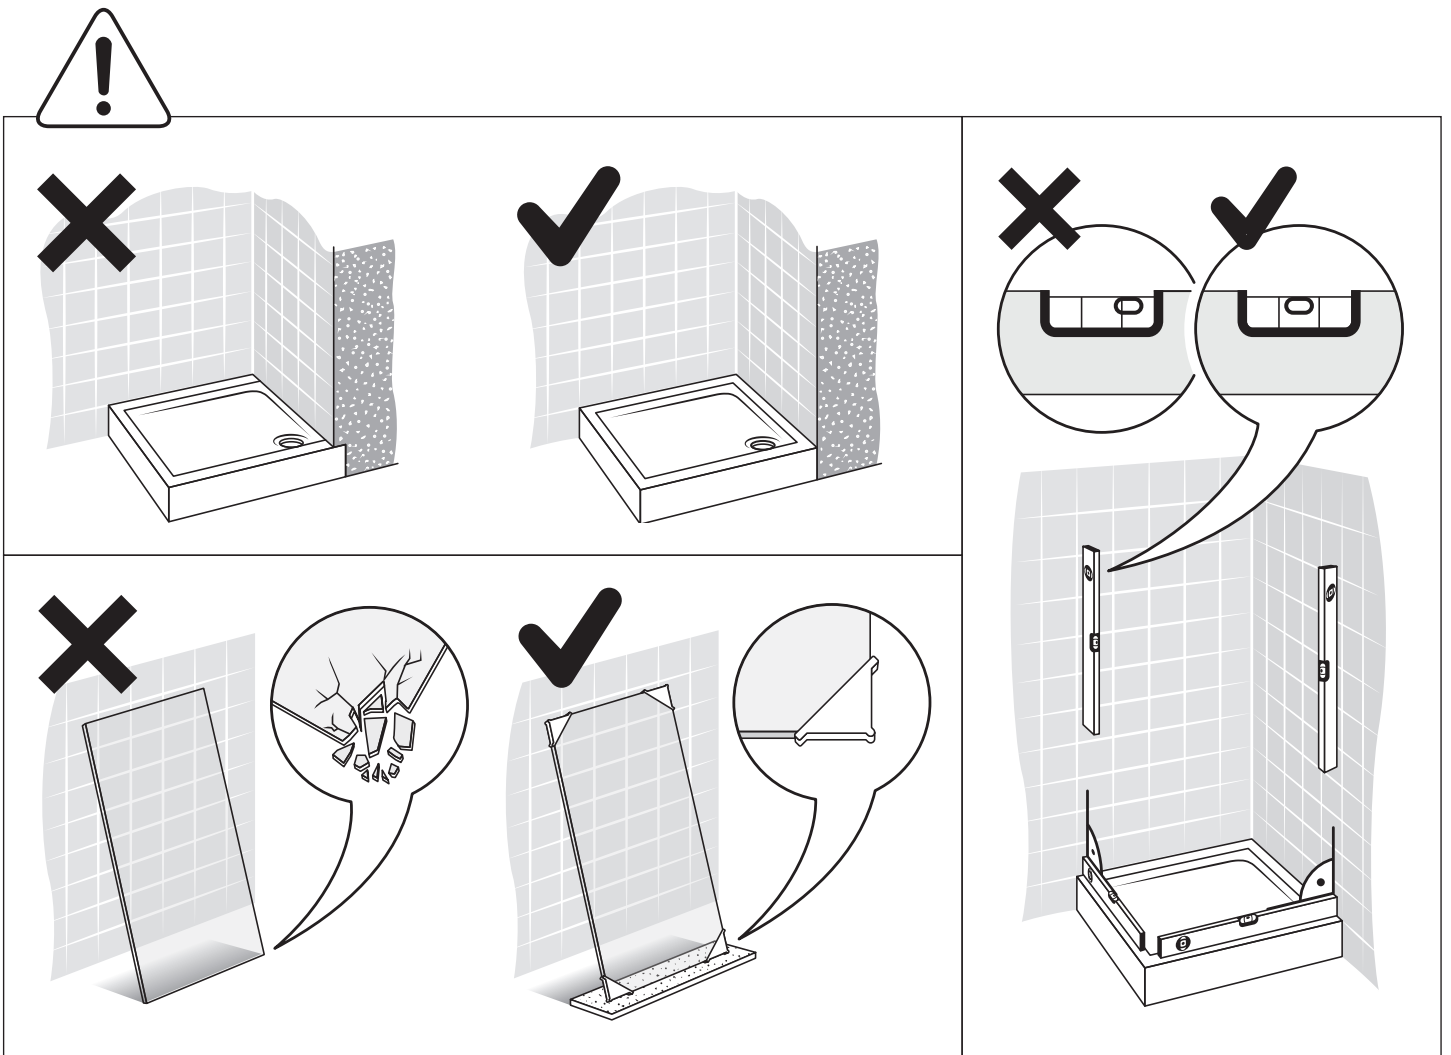

v. 03

techniczne.newtrendy.pl/prime_narozna_1d_od_sciany

TABELA NIE DOTYCZY KABIN NA WYMIAR!
THE TABLE DOES NOT INCLUDE CUSTOM-MADE ENCLOSURES!

Specyfikacja techniczna **Kabin Na Wymiar** znajduje się w potwierdzeniu zamówienia.
The technical specification of the **Custom-Made Cabin** can be found in the order confirmation.