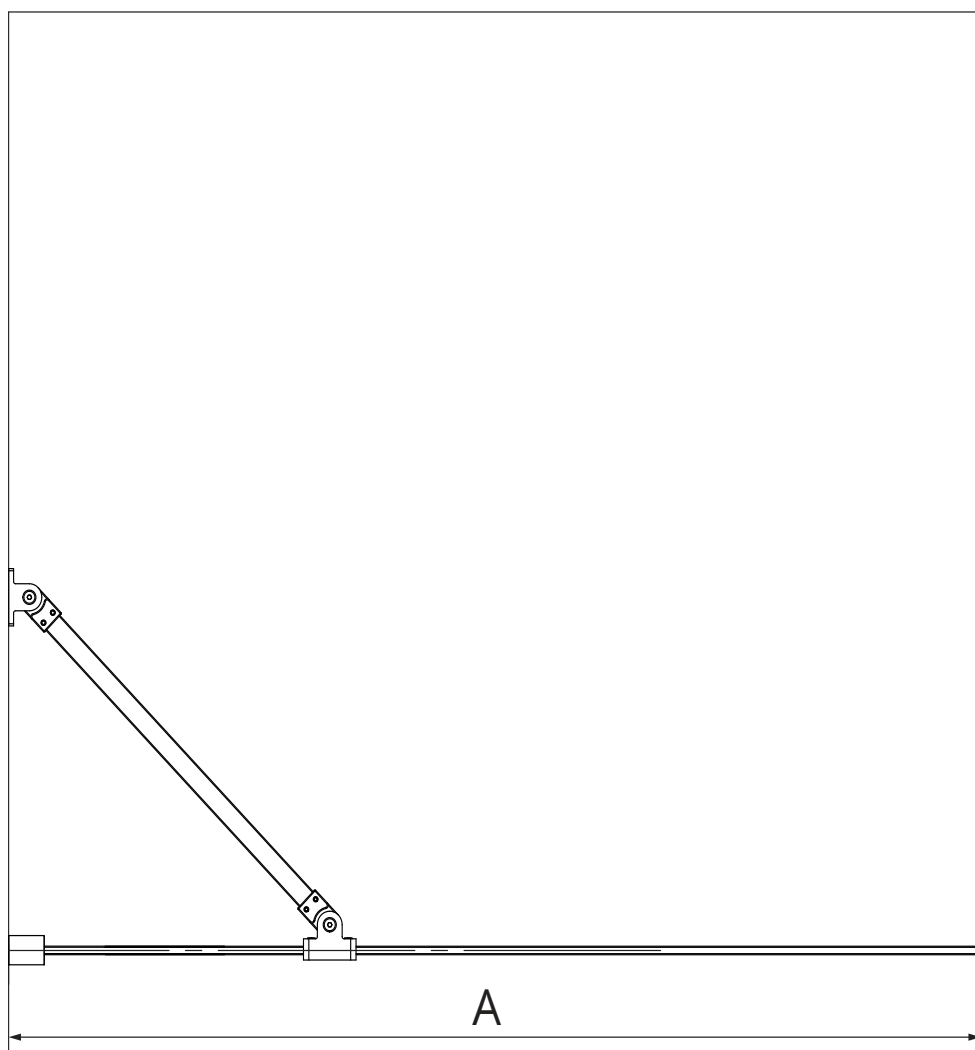

a PROFIL PRZYŚCIENNY

b WSPORNIK

c WSPORNIK

d NADRUK

**TABELA ROZMIARÓW:**
**BLACK**

SYMBOL	WYMIAR	SZKŁO	A	H
EXK-1931	50x200	czyste 8mm	50,7-52,2	150
EXK-1932	60x200	czyste 8mm	60,7-62,2	150
EXK-1933	70x200	czyste 8mm	70,7-72,2	150
EXK-0293	80x200	czyste 8mm	80,7-82,2	150
EXK-1934	90x200	czyste 8mm	90,7-92,2	150
EXK-1935	100x200	czyste 8mm	100,7-102,2	150

**WHITE**

SYMBOL	WYMIAR	SZKŁO	A	H
EXK-2347	50x200	czyste 8mm	50,7-52,2	150
EXK-2348	60x200	czyste 8mm	60,7-62,2	150
EXK-2349	70x200	czyste 8mm	70,7-72,2	150
EXK-2350	80x200	czyste 8mm	80,7-82,2	150
EXK-2351	90x200	czyste 8mm	90,7-92,2	150
EXK-2352	100x200	czyste 8mm	100,7-102,2	150