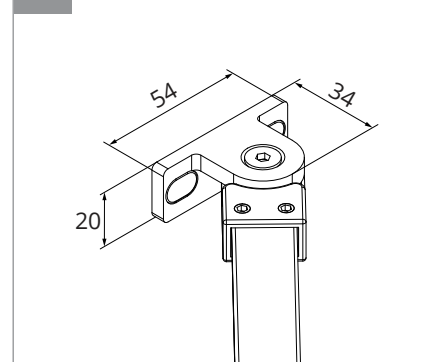

a PROFIL PRZYŚCIENNY

b WSPORNIK

c WSPORNIK

d NADRUK

**TABELA ROZMIARÓW:**
**BLACK**

SYMBOL	WYMIAR	SZKŁO	A	H
EXK-1931	50x200	czyste 8mm	50,7-52,2	150
EXK-1932	60x200	czyste 8mm	60,7-62,2	150
EXK-1933	70x200	czyste 8mm	70,7-72,2	150
EXK-0293	80x200	czyste 8mm	80,7-82,2	150
EXK-1934	90x200	czyste 8mm	90,7-92,2	150
EXK-1935	100x200	czyste 8mm	100,7-102,2	150

**WHITE**

SYMBOL	WYMIAR	SZKŁO	A	H
EXK-2347	50x200	czyste 8mm	50,7-52,2	150
EXK-2348	60x200	czyste 8mm	60,7-62,2	150
EXK-2349	70x200	czyste 8mm	70,7-72,2	150
EXK-2350	80x200	czyste 8mm	80,7-82,2	150
EXK-2351	90x200	czyste 8mm	90,7-92,2	150
EXK-2352	100x200	czyste 8mm	100,7-102,2	150