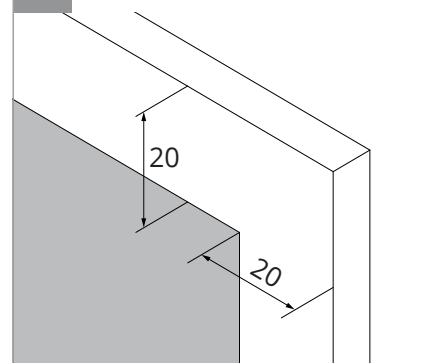

a PROFIL PRZYŚCIENNY

b WSPORNIK

c WSPORNIK

d NADRUK

**TABELA ROZMIARÓW:**
**BLACK**

SYMBOL	WYMIAR	SZKŁO	A	H
EXK-1931	50x200	czyste 8mm	50,7-52,2	150
EXK-1932	60x200	czyste 8mm	60,7-62,2	150
EXK-1933	70x200	czyste 8mm	70,7-72,2	150
EXK-0293	80x200	czyste 8mm	80,7-82,2	150
EXK-1934	90x200	czyste 8mm	90,7-92,2	150
EXK-1935	100x200	czyste 8mm	100,7-102,2	150

**WHITE**

SYMBOL	WYMIAR	SZKŁO	A	H
EXK-2347	50x200	czyste 8mm	50,7-52,2	150
EXK-2348	60x200	czyste 8mm	60,7-62,2	150
EXK-2349	70x200	czyste 8mm	70,7-72,2	150
EXK-2350	80x200	czyste 8mm	80,7-82,2	150
EXK-2351	90x200	czyste 8mm	90,7-92,2	150
EXK-2352	100x200	czyste 8mm	100,7-102,2	150