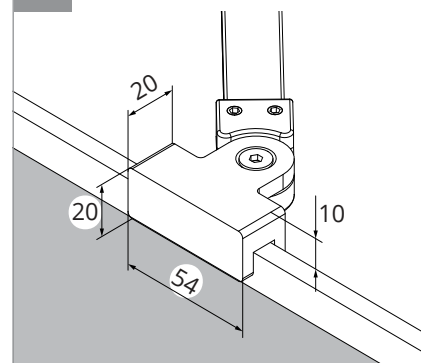

a PROFIL PRZYŚCIENNY

b WSPORNIK

c WSPORNIK

d NADRUK

**TABELA ROZMIARÓW:**
**BLACK**

SYMBOL	WYMIAR	SZKŁO	A	H
EXK-1931	50x200	czyste 8mm	50,7-52,2	150
EXK-1932	60x200	czyste 8mm	60,7-62,2	150
EXK-1933	70x200	czyste 8mm	70,7-72,2	150
EXK-0293	80x200	czyste 8mm	80,7-82,2	150
EXK-1934	90x200	czyste 8mm	90,7-92,2	150
EXK-1935	100x200	czyste 8mm	100,7-102,2	150

**WHITE**

SYMBOL	WYMIAR	SZKŁO	A	H
EXK-2347	50x200	czyste 8mm	50,7-52,2	150
EXK-2348	60x200	czyste 8mm	60,7-62,2	150
EXK-2349	70x200	czyste 8mm	70,7-72,2	150
EXK-2350	80x200	czyste 8mm	80,7-82,2	150
EXK-2351	90x200	czyste 8mm	90,7-92,2	150
EXK-2352	100x200	czyste 8mm	100,7-102,2	150