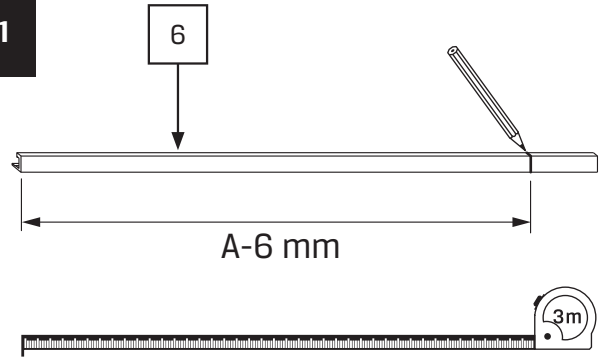

Gabaryty kabin **na wymiar** znajdują się na rysunku w zamówieniu.
Dimensions of the **custom-made** cabin are in the product order.

WYMIAR	A	B	H
80x150	80-81,5	max 120	150
90x150	90-91,5	max 120	150
100x150	100-101,5	max 120	150
110x150	110-111,5	max 120	150
120x150	120-121,5	max 120	150
130x150	130-131,5	max 120	150
140x150	140-141,5	max 120	150
150x150	150-151,5	max 120	150
160x150	160-161,5	max 120	150

2.1

3

3.1

3.2

4

4.1

4.2

5

5.1

5.2

5.3

13

14

15

16

16.1