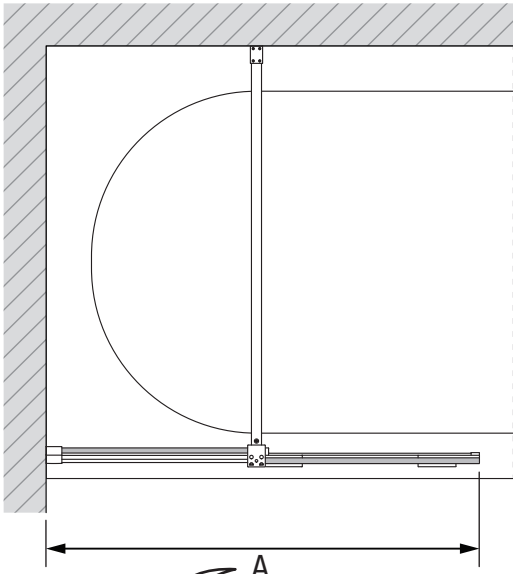

Gabaryty kabin **na wymiar** znajdują się na rysunku w zamówieniu.
Dimensions of the **custom-made** cabin are in the product order.

WYMIAR	A	B	H
80x150	80-81,5	max 120	150
90x150	90-91,5	max 120	150
100x150	100-101,5	max 120	150
110x150	110-111,5	max 120	150
120x150	120-121,5	max 120	150
130x150	130-131,5	max 120	150
140x150	140-141,5	max 120	150
150x150	150-151,5	max 120	150
160x150	160-161,5	max 120	150

2.1

3

3.1

3.2

4

4.1

4.2

5

5.1

5.2

5.3

13

14

15

16

16.1