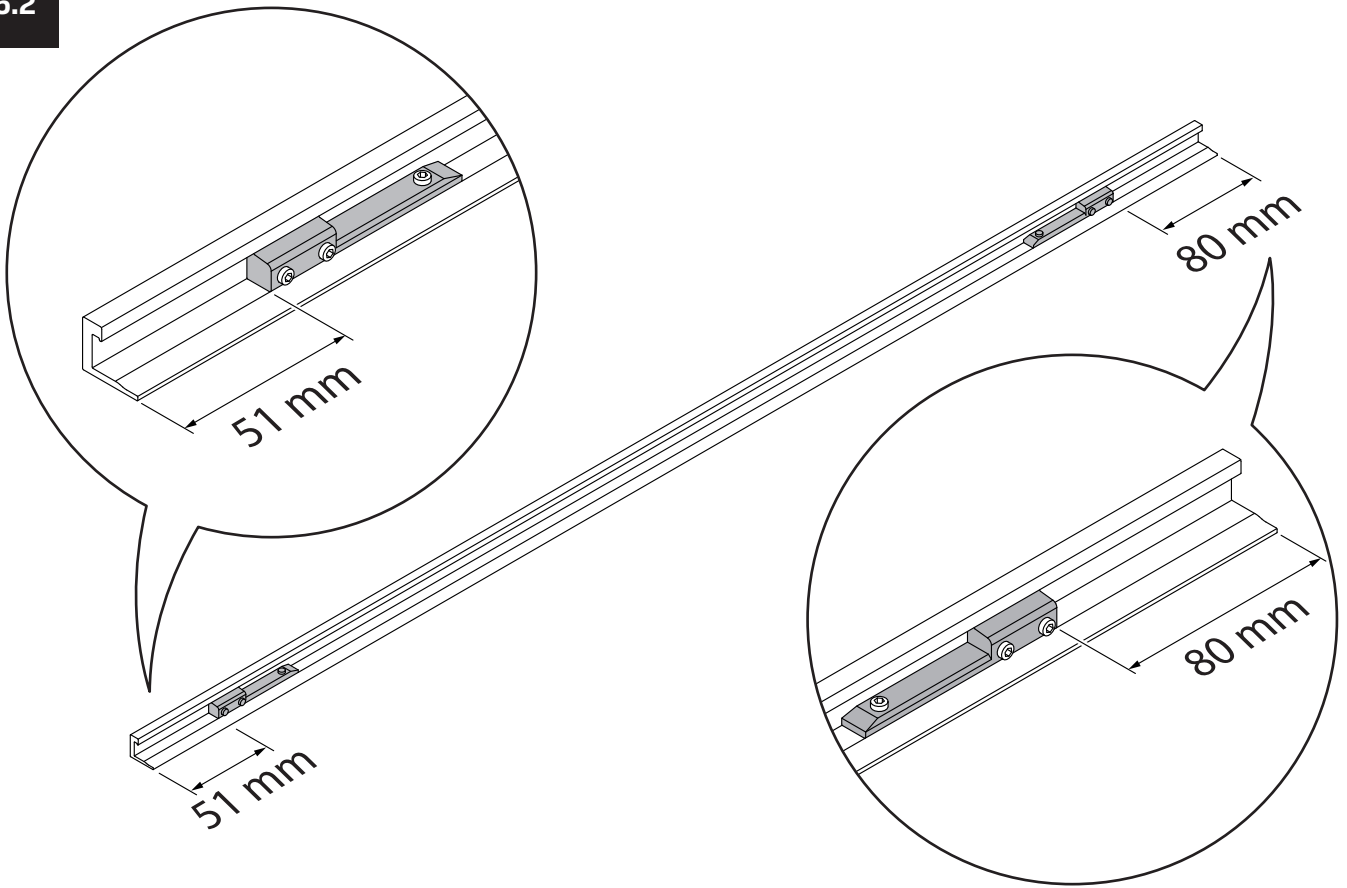

Gabaryty kabin **na wymiar** znajdują się na rysunku w zamówieniu.
Dimensions of the **custom-made** cabin are in the product order.

WYMIAR	A	B	H
80x150	80-81,5	max 120	150
90x150	90-91,5	max 120	150
100x150	100-101,5	max 120	150
110x150	110-111,5	max 120	150
120x150	120-121,5	max 120	150
130x150	130-131,5	max 120	150
140x150	140-141,5	max 120	150
150x150	150-151,5	max 120	150
160x150	160-161,5	max 120	150

2.1

3

3.1

3.2

4

4.1

4.2

5

5.1

5.2

5.3

13

14

15

16

16.1