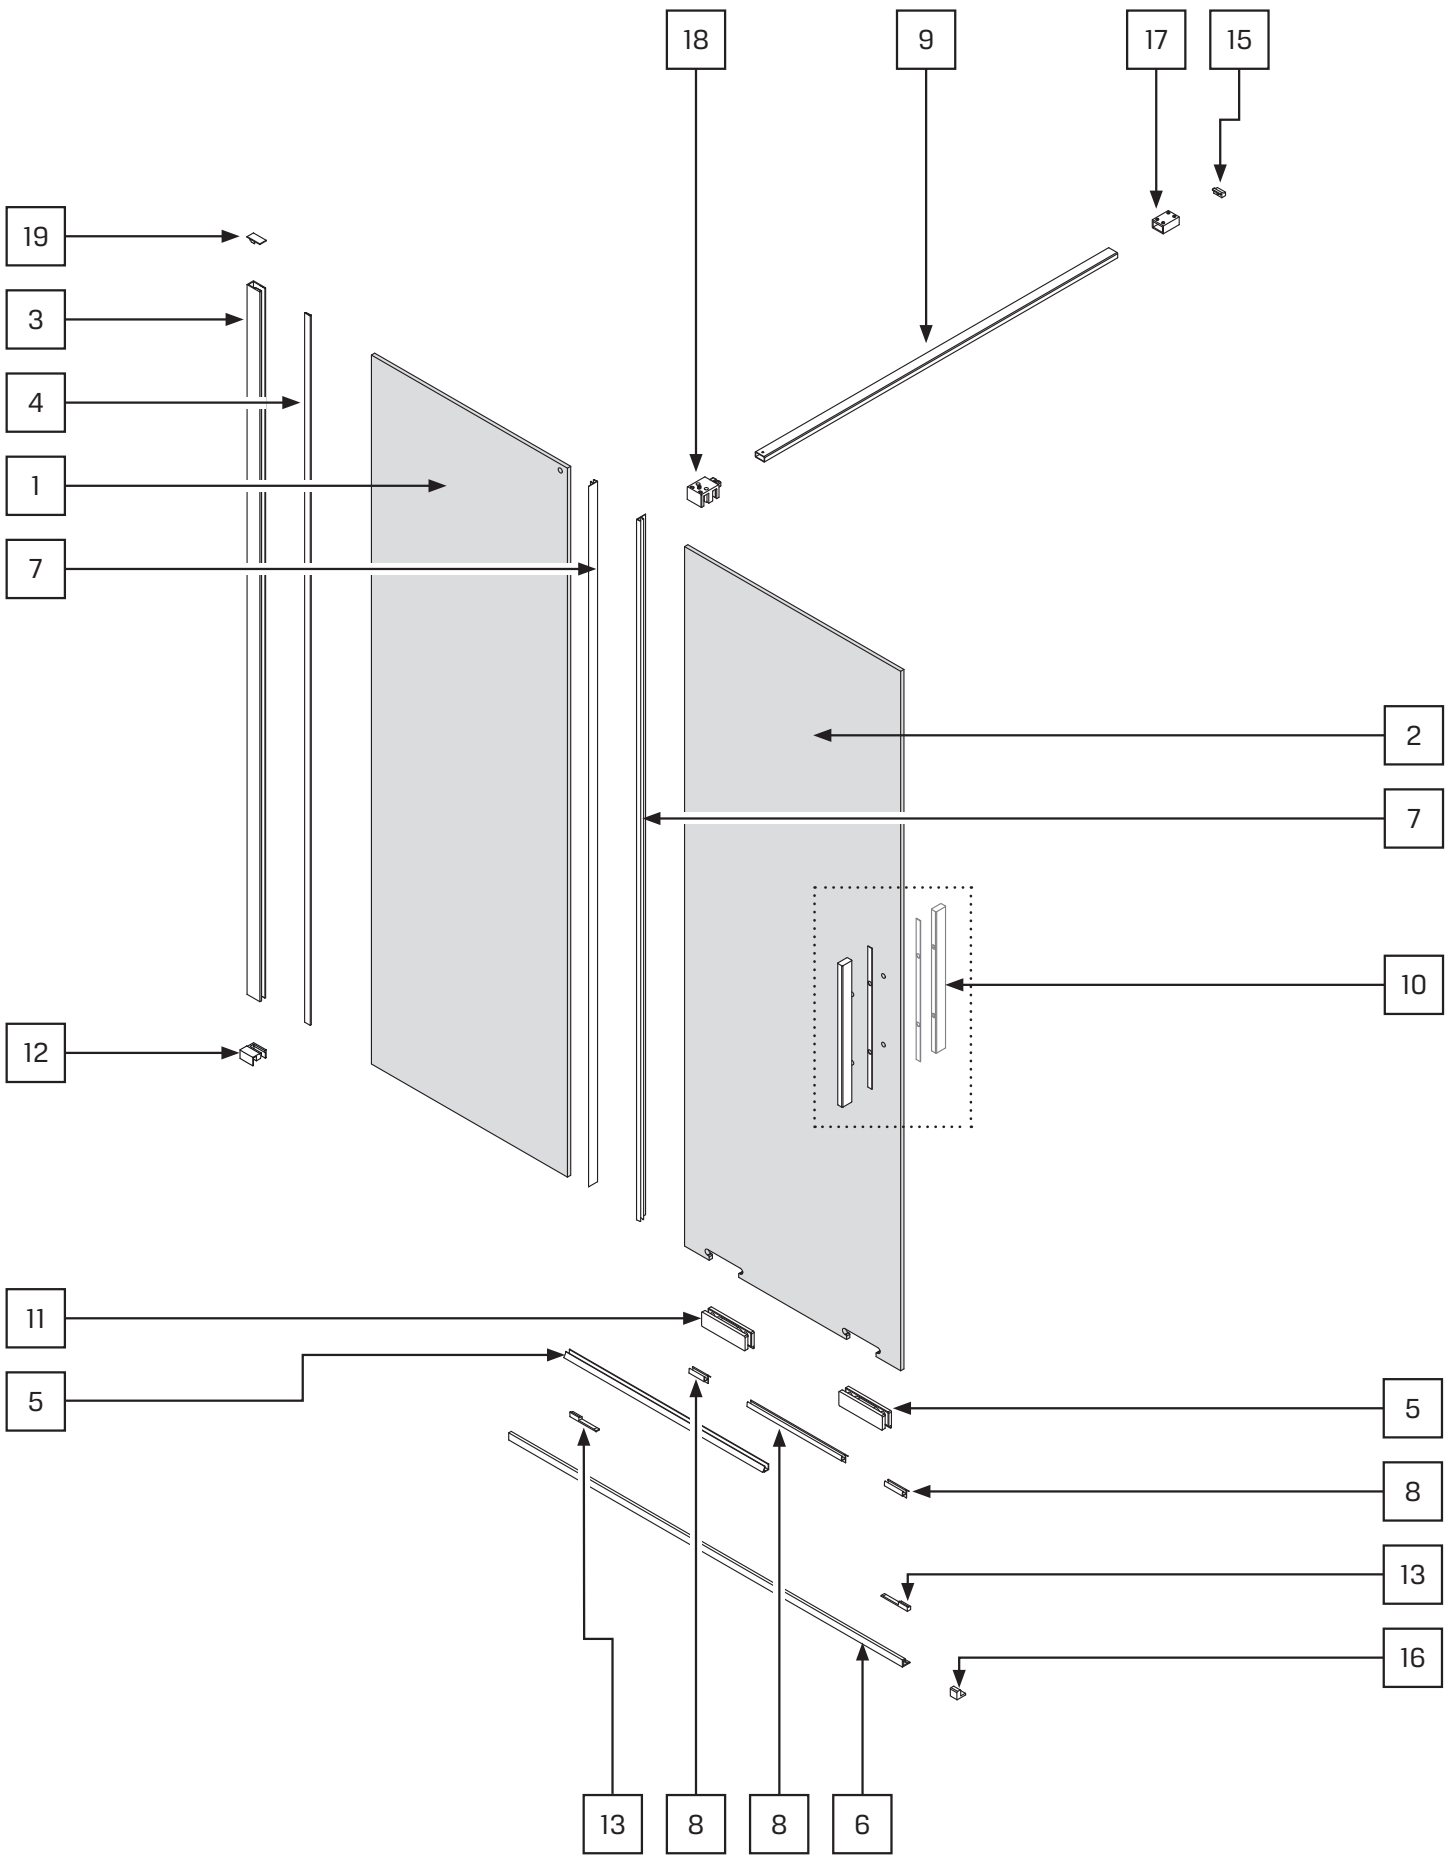

SMART

NEW TRENDY Sp. z o.o.

ul. Taszarowo 18
62-100 Wągrowiec
Tel. 67 262 12 66
E-mail: serwis@newtrendy.pl

I-0671

v. 03

techniczne.newtrendy.pl/smart_parawan_1_skrzydlo

**TABELA NIE DOTYCZY KABIN NA WYMIAR!
THE TABLE DOES NOT INCLUDE CUSTOM-MADE ENCLOSURES!**

Gabaryty kabin **na wymiar** znajdują się na rysunku w zamówieniu.
Dimensions of the **custom-made** cabin are in the product order.

WYMIAR	A	B	H
80x150	80-81,5	max 120	150
90x150	90-91,5	max 120	150
100x150	100-101,5	max 120	150
110x150	110-111,5	max 120	150
120x150	120-121,5	max 120	150
130x150	130-131,5	max 120	150
140x150	140-141,5	max 120	150
150x150	150-151,5	max 120	150
160x150	160-161,5	max 120	150