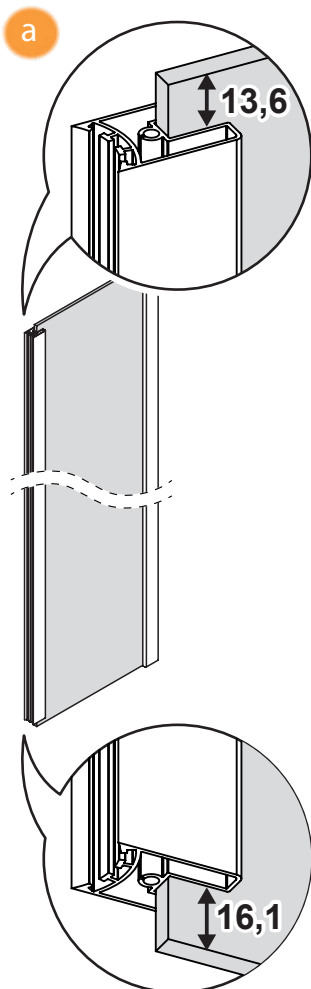

NEW SOLEO

1

2

Drzwi LEWE / LEFT Door

Strona 4 / Page 4

Drzwi PRAWO / RIGHT Door

Strona 5 / Page 5

**TABELA NIE DOTYCZY KABIN NA WYMIAR!
THE TABLE DOES NOT INCLUDE CUSTOM-MADE ENCLOSURES!**

Specyfikacja techniczna **Kabin Na Wymiar** znajduje się w potwierdzeniu zamówienia.
The technical specification of the **Custom-Made Cabin** can be found in the order confirmation.

	Wymiary gabarytowe Overall dimensions		Wymiary do osi szyby Dimensions to the pane axis	
	A	B	X1	X2
80x80x195	78,5-79,7	78,5-79,7	77,2-78,7	77,2-78,7
90x90x195	88,5-89,7	88,5-89,7	87,2-88,7	87,2-88,7
100x100x195	98,5-99,7	98,5-99,7	97,2-98,7	97,2-98,7
100x80x195	98,5-99,7	78,5-79,7	97,2-98,7	77,2-78,7
120x85x195	118,5-119,7	83,5-84,7	117,2-118,7	82,2-83,7

Drzwi LEWE
LEFT Door

Drzwi PRAWE
RIGHT Door

4

a

b

c

5

a