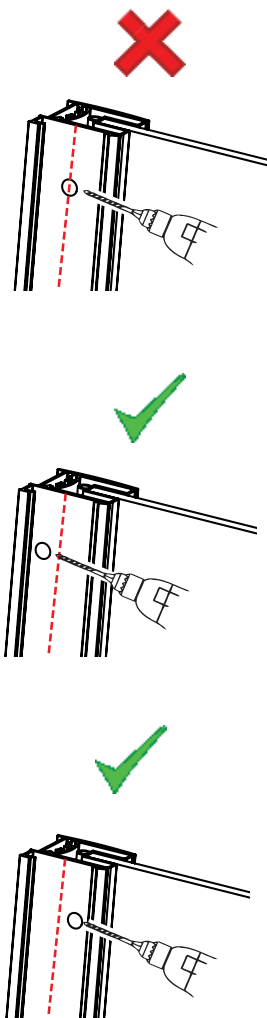

Specyfikacja techniczna **Kabin Na Wymiar** znajduje się w potwierdzeniu zamówienia.
The technical specification of the **Custom-Made Cabin** can be found in the order confirmation.

	Wymiary gabarytowe Overall dimensions		Wymiary do osi szyby Dimensions to the pane axis	
	A	B	X1	X2
80x80x195	78,5-79,7	78,5-79,7	77,2-78,7	77,2-78,7
90x90x195	88,5-89,7	88,5-89,7	87,2-88,7	87,2-88,7
100x100x195	98,5-99,7	98,5-99,7	97,2-98,7	97,2-98,7
100x80x195	98,5-99,7	78,5-79,7	97,2-98,7	77,2-78,7
120x85x195	118,5-119,7	83,5-84,7	117,2-118,7	82,2-83,7

Drzwi LEWE
LEFT Door

Drzwi PRAWE
RIGHT Door

4

a

b

c

5

a