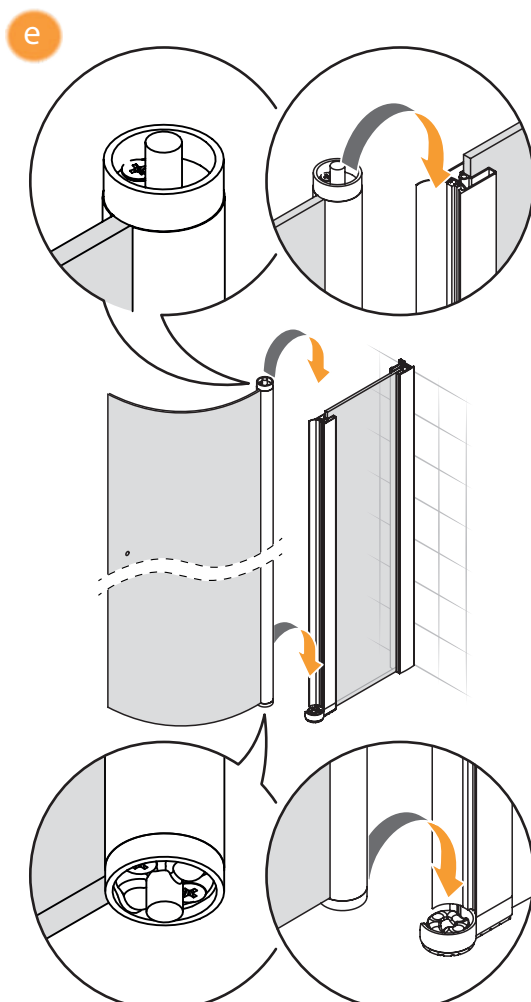

Specyfikacja techniczna **Kabin Na Wymiar** znajduje się w potwierdzeniu zamówienia.
The technical specification of the **Custom-Made Cabin** can be found in the order confirmation.

	Wymiary gabarytowe Overall dimensions		Wymiary do osi szyby Dimensions to the pane axis	
	A	B	X1	X2
80x80x195	78,5-79,7	78,5-79,7	77,2-78,7	77,2-78,7
90x90x195	88,5-89,7	88,5-89,7	87,2-88,7	87,2-88,7
100x100x195	98,5-99,7	98,5-99,7	97,2-98,7	97,2-98,7
100x80x195	98,5-99,7	78,5-79,7	97,2-98,7	77,2-78,7
120x85x195	118,5-119,7	83,5-84,7	117,2-118,7	82,2-83,7

Drzwi LEWE
LEFT Door

Drzwi PRAWE
RIGHT Door

4

a

b

c

5

a