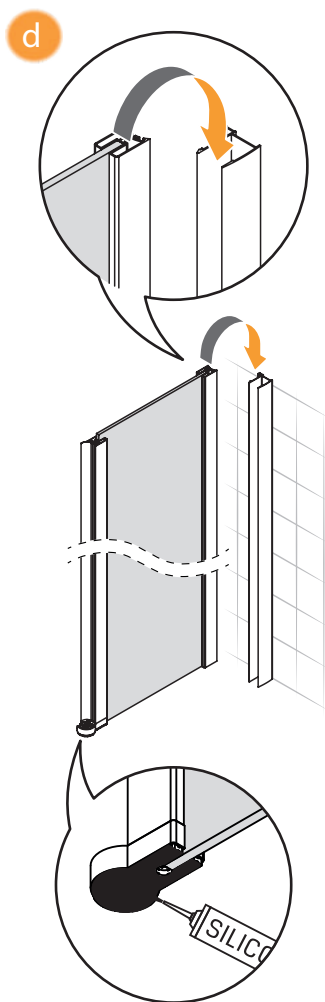

NEW SOLEO

1

2

Drzwi LEWE / LEFT Door

Strona 4 / Page 4

Drzwi PRAWO / RIGHT Door

Strona 5 / Page 5

**TABELA NIE DOTYCZY KABIN NA WYMIAR!
THE TABLE DOES NOT INCLUDE CUSTOM-MADE ENCLOSURES!**

Specyfikacja techniczna **Kabin Na Wymiar** znajduje się w potwierdzeniu zamówienia.
The technical specification of the **Custom-Made Cabin** can be found in the order confirmation.

	Wymiary gabarytowe Overall dimensions		Wymiary do osi szyby Dimensions to the pane axis	
	A	B	X1	X2
80x80x195	78,5-79,7	78,5-79,7	77,2-78,7	77,2-78,7
90x90x195	88,5-89,7	88,5-89,7	87,2-88,7	87,2-88,7
100x100x195	98,5-99,7	98,5-99,7	97,2-98,7	97,2-98,7
100x80x195	98,5-99,7	78,5-79,7	97,2-98,7	77,2-78,7
120x85x195	118,5-119,7	83,5-84,7	117,2-118,7	82,2-83,7

Drzwi LEWE
LEFT Door

Drzwi PRAWE
RIGHT Door

4

a

b

c

5

a