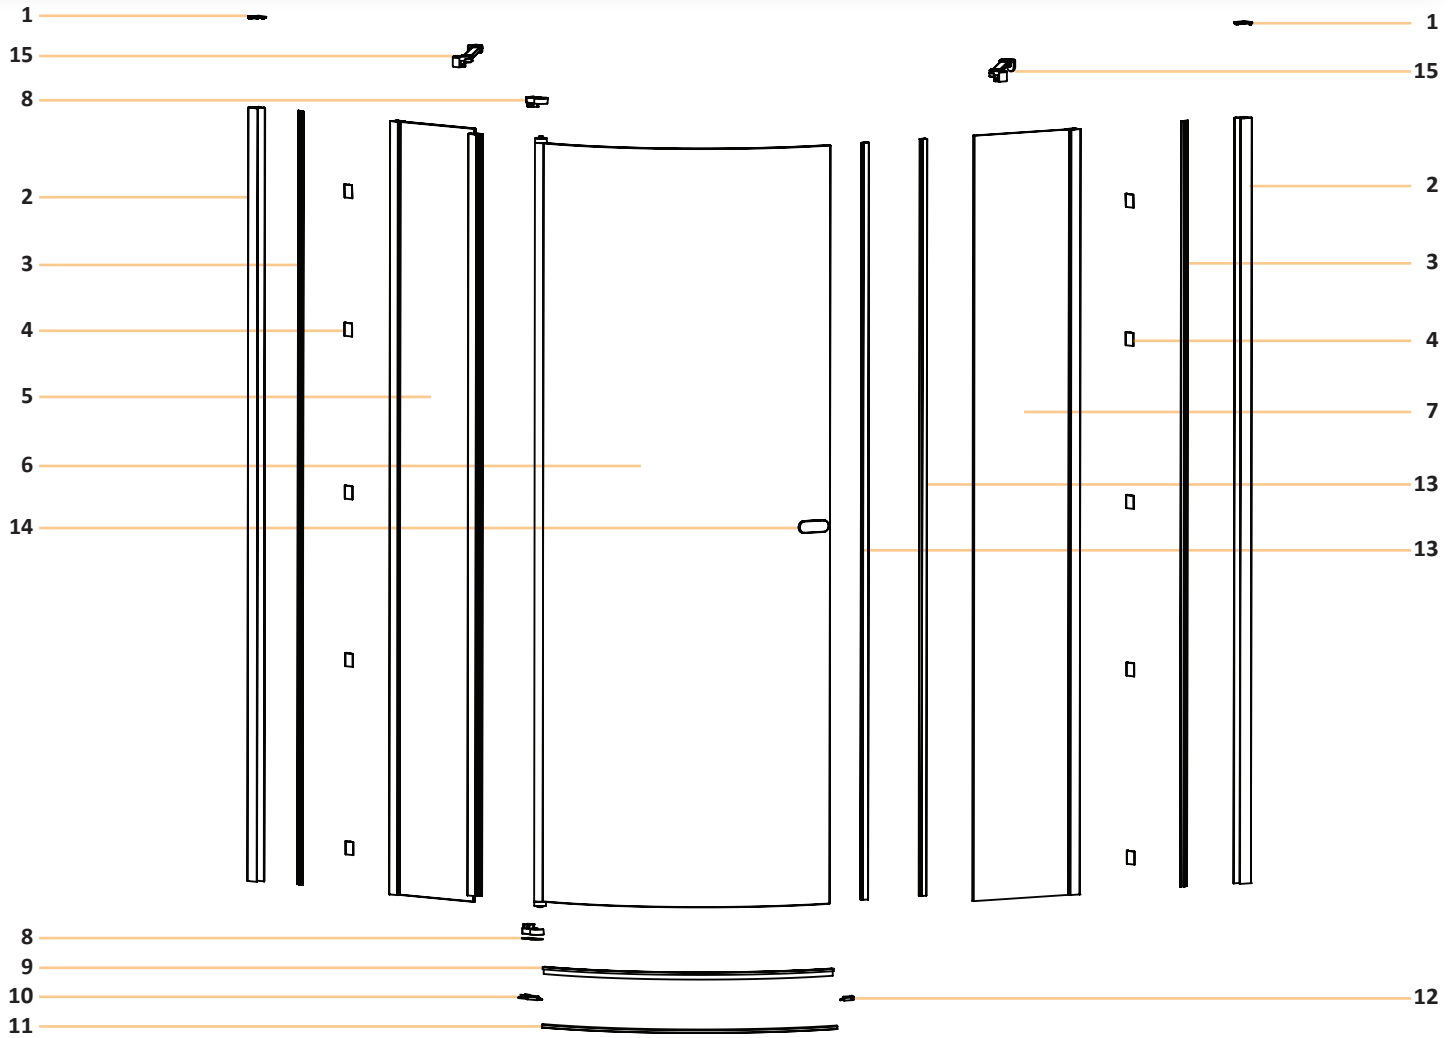

NEW SOLEO

1

2

Drzwi LEWE / LEFT Door

Strona 4 / Page 4

Drzwi PRAWO / RIGHT Door

Strona 5 / Page 5

**TABELA NIE DOTYCZY KABIN NA WYMIAR!
THE TABLE DOES NOT INCLUDE CUSTOM-MADE ENCLOSURES!**

Specyfikacja techniczna **Kabin Na Wymiar** znajduje się w potwierdzeniu zamówienia.
The technical specification of the **Custom-Made Cabin** can be found in the order confirmation.

	Wymiary gabarytowe Overall dimensions		Wymiary do osi szyby Dimensions to the pane axis	
	A	B	X1	X2
80x80x195	78,5-79,7	78,5-79,7	77,2-78,7	77,2-78,7
90x90x195	88,5-89,7	88,5-89,7	87,2-88,7	87,2-88,7
100x100x195	98,5-99,7	98,5-99,7	97,2-98,7	97,2-98,7
100x80x195	98,5-99,7	78,5-79,7	97,2-98,7	77,2-78,7
120x85x195	118,5-119,7	83,5-84,7	117,2-118,7	82,2-83,7

Drzwi LEWE
LEFT Door

Drzwi PRAWE
RIGHT Door

4

a

b

c

5

a