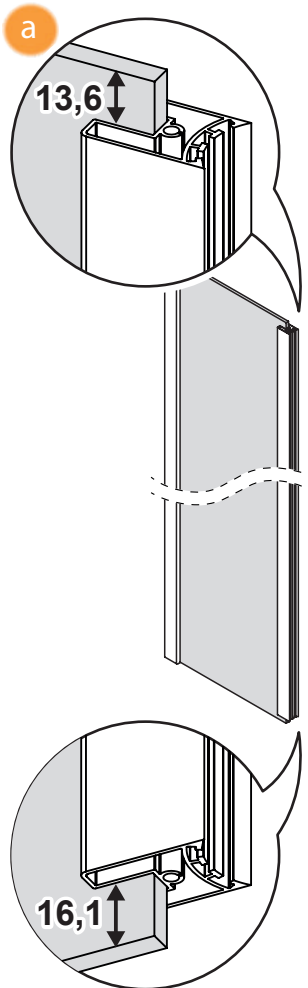

NEW SOLEO

1

2

Drzwi LEWE / LEFT Door

Strona 4 / Page 4

Drzwi PRAWO / RIGHT Door

Strona 5 / Page 5

**TABELA NIE DOTYCZY KABIN NA WYMIAR!
THE TABLE DOES NOT INCLUDE CUSTOM-MADE ENCLOSURES!**

Specyfikacja techniczna **Kabin Na Wymiar** znajduje się w potwierdzeniu zamówienia.
The technical specification of the **Custom-Made Cabin** can be found in the order confirmation.

	Wymiary gabarytowe Overall dimensions		Wymiary do osi szyby Dimensions to the pane axis	
	A	B	X1	X2
80x80x195	78,5-79,7	78,5-79,7	77,2-78,7	77,2-78,7
90x90x195	88,5-89,7	88,5-89,7	87,2-88,7	87,2-88,7
100x100x195	98,5-99,7	98,5-99,7	97,2-98,7	97,2-98,7
100x80x195	98,5-99,7	78,5-79,7	97,2-98,7	77,2-78,7
120x85x195	118,5-119,7	83,5-84,7	117,2-118,7	82,2-83,7

Drzwi LEWE
LEFT Door

Drzwi PRAWE
RIGHT Door

4

a

b

c

5

a