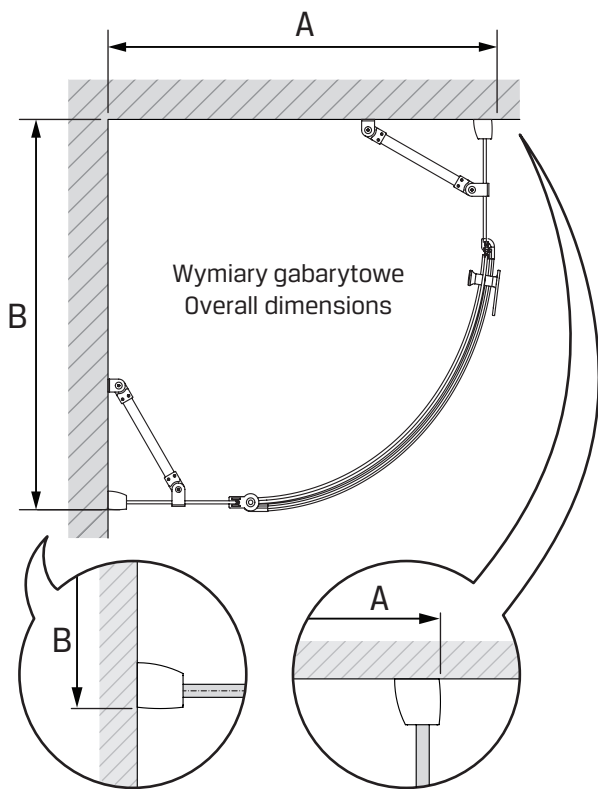

NEW SOLEO

1

2

Drzwi LEWE / LEFT Door

Strona 4 / Page 4

Drzwi PRAWO / RIGHT Door

Strona 5 / Page 5

**TABELA NIE DOTYCZY KABIN NA WYMIAR!
THE TABLE DOES NOT INCLUDE CUSTOM-MADE ENCLOSURES!**

Specyfikacja techniczna **Kabin Na Wymiar** znajduje się w potwierdzeniu zamówienia.
The technical specification of the **Custom-Made Cabin** can be found in the order confirmation.

	Wymiary gabarytowe Overall dimensions		Wymiary do osi szyby Dimensions to the pane axis	
	A	B	X1	X2
80x80x195	78,5-79,7	78,5-79,7	77,2-78,7	77,2-78,7
90x90x195	88,5-89,7	88,5-89,7	87,2-88,7	87,2-88,7
100x100x195	98,5-99,7	98,5-99,7	97,2-98,7	97,2-98,7
100x80x195	98,5-99,7	78,5-79,7	97,2-98,7	77,2-78,7
120x85x195	118,5-119,7	83,5-84,7	117,2-118,7	82,2-83,7

Drzwi LEWE
LEFT Door

Drzwi PRAWE
RIGHT Door

4

a

b

c

5

a