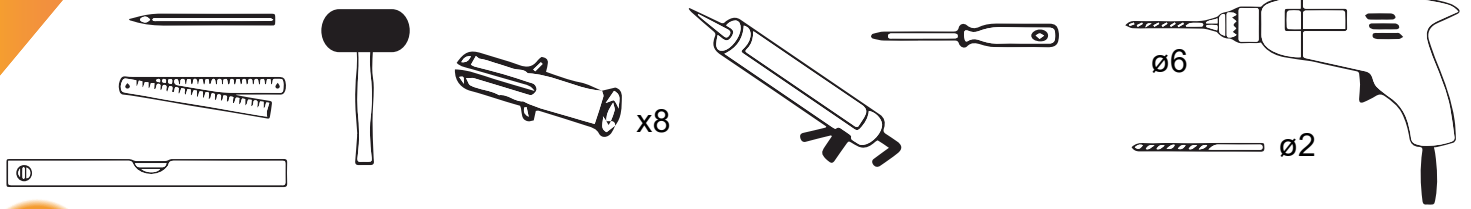

NEW SOLEO

1

2

Drzwi LEWE / LEFT Door

Strona 4 / Page 4

Drzwi PRAWO / RIGHT Door

Strona 5 / Page 5

**TABELA NIE DOTYCZY KABIN NA WYMIAR!
THE TABLE DOES NOT INCLUDE CUSTOM-MADE ENCLOSURES!**

Specyfikacja techniczna **Kabin Na Wymiar** znajduje się w potwierdzeniu zamówienia.
The technical specification of the **Custom-Made Cabin** can be found in the order confirmation.

	Wymiary gabarytowe Overall dimensions		Wymiary do osi szyby Dimensions to the pane axis	
	A	B	X1	X2
80x80x195	78,5-79,7	78,5-79,7	77,2-78,7	77,2-78,7
90x90x195	88,5-89,7	88,5-89,7	87,2-88,7	87,2-88,7
100x100x195	98,5-99,7	98,5-99,7	97,2-98,7	97,2-98,7
100x80x195	98,5-99,7	78,5-79,7	97,2-98,7	77,2-78,7
120x85x195	118,5-119,7	83,5-84,7	117,2-118,7	82,2-83,7