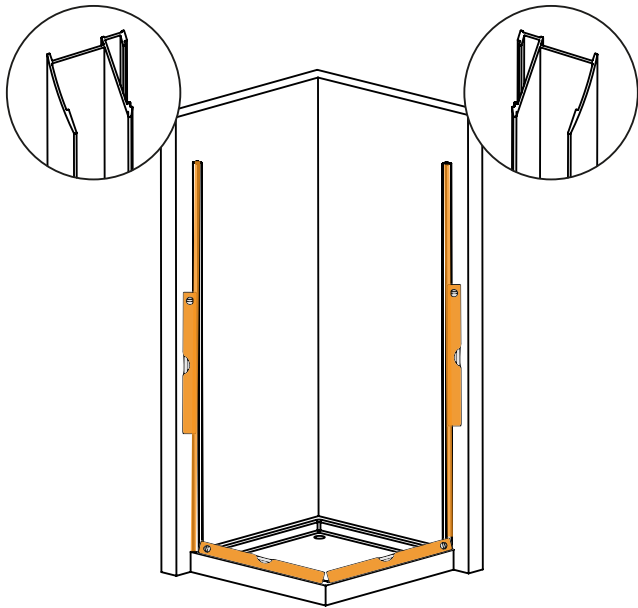

NEW SOLEO

1

2

Drzwi LEWE / LEFT Door

Strona 4 / Page 4

Drzwi PRAWO / RIGHT Door

Strona 5 / Page 5

**TABELA NIE DOTYCZY KABIN NA WYMIAR!
THE TABLE DOES NOT INCLUDE CUSTOM-MADE ENCLOSURES!**

Specyfikacja techniczna **Kabin Na Wymiar** znajduje się w potwierdzeniu zamówienia.
The technical specification of the **Custom-Made Cabin** can be found in the order confirmation.

	Wymiary gabarytowe Overall dimensions		Wymiary do osi szyby Dimensions to the pane axis	
	A	B	X1	X2
80x80x195	78,5-79,7	78,5-79,7	77,2-78,7	77,2-78,7
90x90x195	88,5-89,7	88,5-89,7	87,2-88,7	87,2-88,7
100x100x195	98,5-99,7	98,5-99,7	97,2-98,7	97,2-98,7
100x80x195	98,5-99,7	78,5-79,7	97,2-98,7	77,2-78,7
120x85x195	118,5-119,7	83,5-84,7	117,2-118,7	82,2-83,7