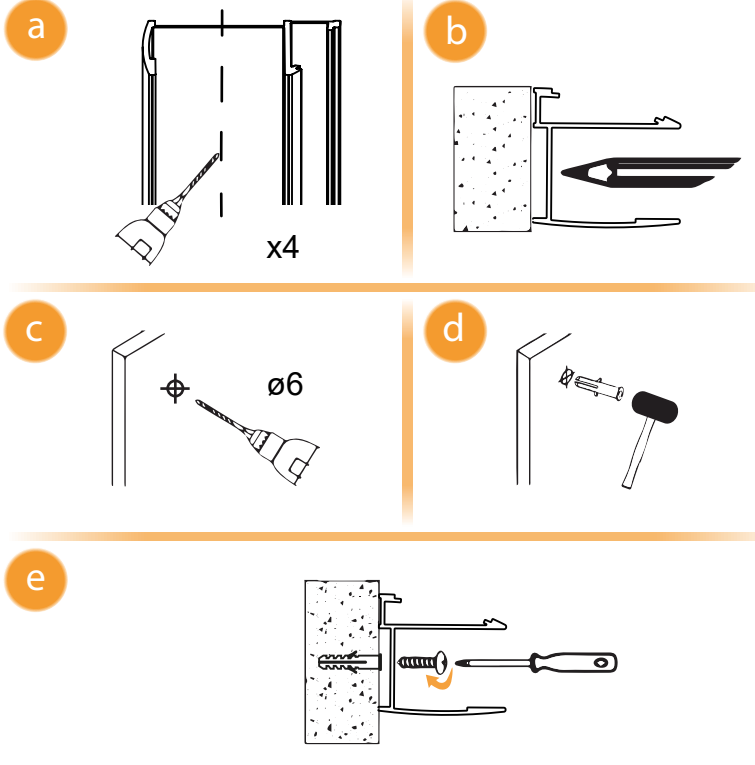

NEW SOLEO

1

2

Drzwi LEWE / LEFT Door

Strona 4 / Page 4

Drzwi PRAWO / RIGHT Door

Strona 5 / Page 5

**TABELA NIE DOTYCZY KABIN NA WYMIAR!
THE TABLE DOES NOT INCLUDE CUSTOM-MADE ENCLOSURES!**

Specyfikacja techniczna **Kabin Na Wymiar** znajduje się w potwierdzeniu zamówienia.
The technical specification of the **Custom-Made Cabin** can be found in the order confirmation.

	Wymiary gabarytowe Overall dimensions		Wymiary do osi szyby Dimensions to the pane axis	
	A	B	X1	X2
80x80x195	78,5-79,7	78,5-79,7	77,2-78,7	77,2-78,7
90x90x195	88,5-89,7	88,5-89,7	87,2-88,7	87,2-88,7
100x100x195	98,5-99,7	98,5-99,7	97,2-98,7	97,2-98,7
100x80x195	98,5-99,7	78,5-79,7	97,2-98,7	77,2-78,7
120x85x195	118,5-119,7	83,5-84,7	117,2-118,7	82,2-83,7