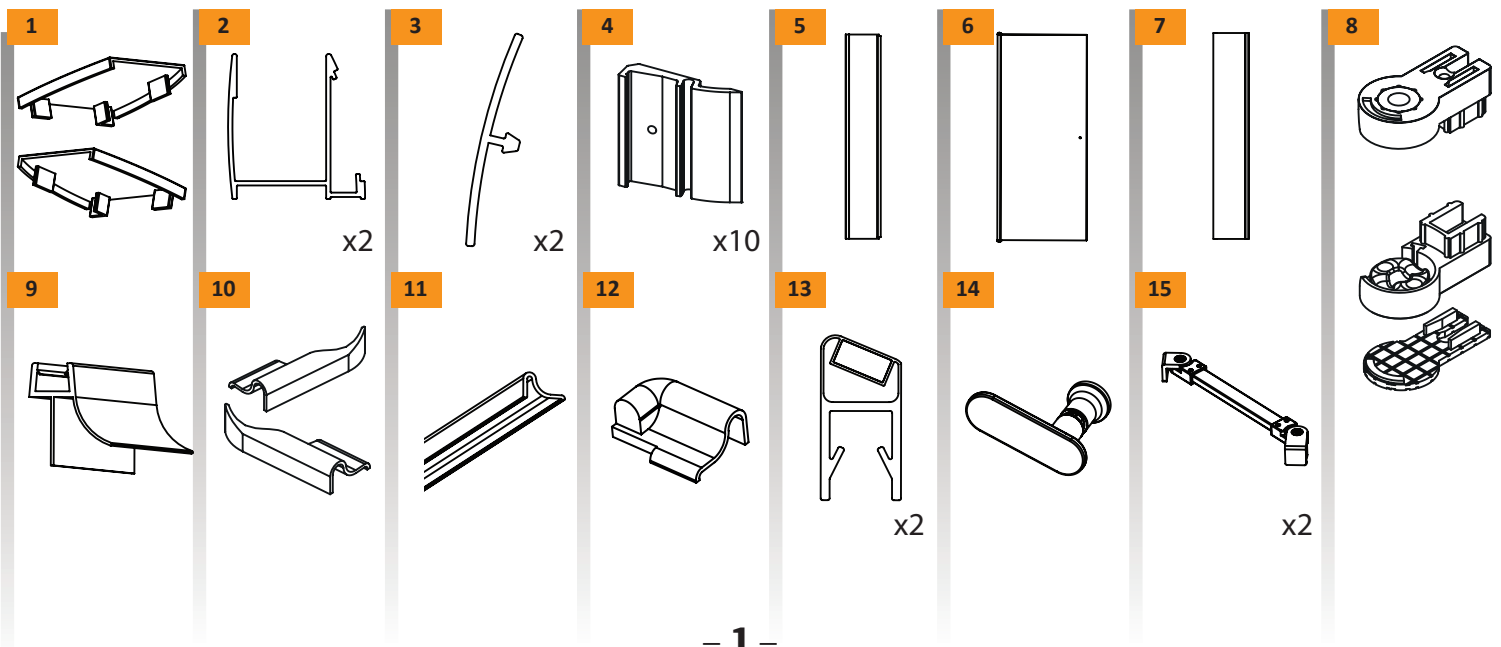

NEW SOLEO

1

2

Drzwi LEWE / LEFT Door

Strona 4 / Page 4

Drzwi PRAWO / RIGHT Door

Strona 5 / Page 5

**TABELA NIE DOTYCZY KABIN NA WYMIAR!
THE TABLE DOES NOT INCLUDE CUSTOM-MADE ENCLOSURES!**

Specyfikacja techniczna **Kabin Na Wymiar** znajduje się w potwierdzeniu zamówienia.
The technical specification of the **Custom-Made Cabin** can be found in the order confirmation.

	Wymiary gabarytowe Overall dimensions		Wymiary do osi szyby Dimensions to the pane axis	
	A	B	X1	X2
80x80x195	78,5-79,7	78,5-79,7	77,2-78,7	77,2-78,7
90x90x195	88,5-89,7	88,5-89,7	87,2-88,7	87,2-88,7
100x100x195	98,5-99,7	98,5-99,7	97,2-98,7	97,2-98,7
100x80x195	98,5-99,7	78,5-79,7	97,2-98,7	77,2-78,7
120x85x195	118,5-119,7	83,5-84,7	117,2-118,7	82,2-83,7

Drzwi LEWE
LEFT Door

Drzwi PRAWE
RIGHT Door

4

a

b

c

5

a