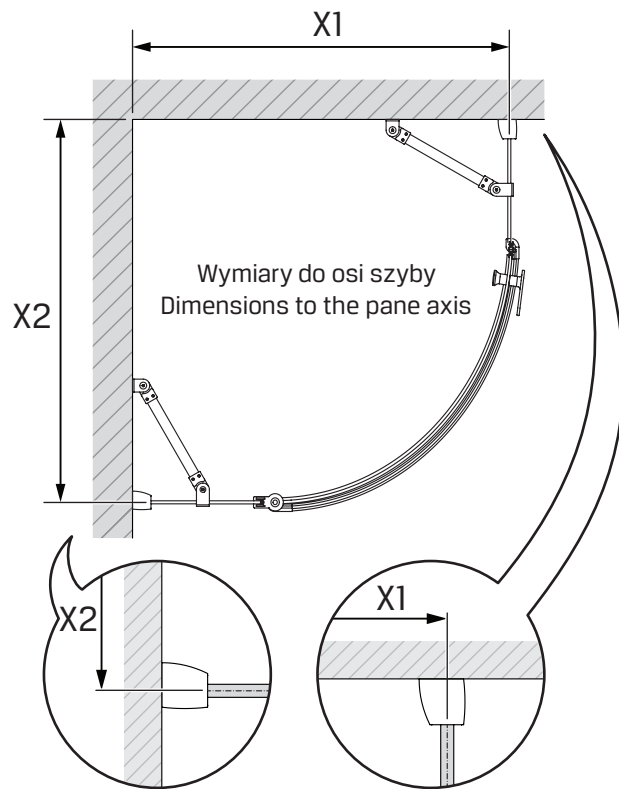

NEW SOLEO

1

2

Drzwi LEWE / LEFT Door

Strona 4 / Page 4

Drzwi PRAWO / RIGHT Door

Strona 5 / Page 5

**TABELA NIE DOTYCZY KABIN NA WYMIAR!
THE TABLE DOES NOT INCLUDE CUSTOM-MADE ENCLOSURES!**

Specyfikacja techniczna **Kabin Na Wymiar** znajduje się w potwierdzeniu zamówienia.
The technical specification of the **Custom-Made Cabin** can be found in the order confirmation.

	Wymiary gabarytowe Overall dimensions		Wymiary do osi szyby Dimensions to the pane axis	
	A	B	X1	X2
80x80x195	78,5-79,7	78,5-79,7	77,2-78,7	77,2-78,7
90x90x195	88,5-89,7	88,5-89,7	87,2-88,7	87,2-88,7
100x100x195	98,5-99,7	98,5-99,7	97,2-98,7	97,2-98,7
100x80x195	98,5-99,7	78,5-79,7	97,2-98,7	77,2-78,7
120x85x195	118,5-119,7	83,5-84,7	117,2-118,7	82,2-83,7