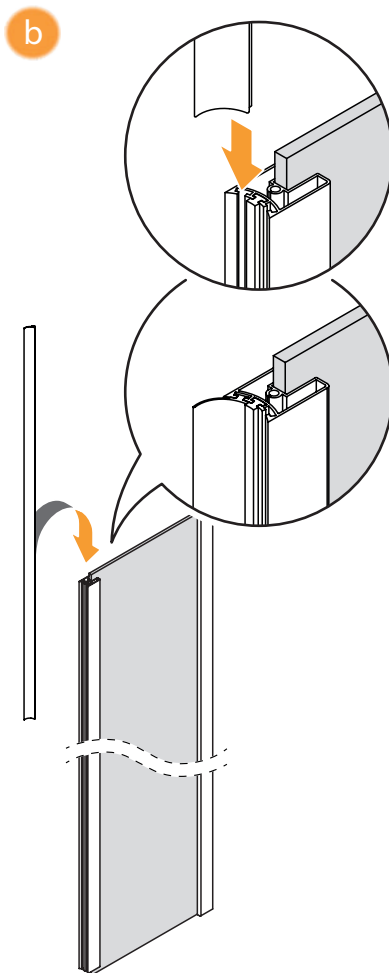

NEW SOLEO

1

2

Drzwi LEWE / LEFT Door

Strona 4 / Page 4

Drzwi PRAWO / RIGHT Door

Strona 5 / Page 5

**TABELA NIE DOTYCZY KABIN NA WYMIAR!
THE TABLE DOES NOT INCLUDE CUSTOM-MADE ENCLOSURES!**

Specyfikacja techniczna **Kabin Na Wymiar** znajduje się w potwierdzeniu zamówienia.
The technical specification of the **Custom-Made Cabin** can be found in the order confirmation.

	Wymiary gabarytowe Overall dimensions		Wymiary do osi szyby Dimensions to the pane axis	
	A	B	X1	X2
80x80x195	78,5-79,7	78,5-79,7	77,2-78,7	77,2-78,7
90x90x195	88,5-89,7	88,5-89,7	87,2-88,7	87,2-88,7
100x100x195	98,5-99,7	98,5-99,7	97,2-98,7	97,2-98,7
100x80x195	98,5-99,7	78,5-79,7	97,2-98,7	77,2-78,7
120x85x195	118,5-119,7	83,5-84,7	117,2-118,7	82,2-83,7

Drzwi LEWE
LEFT Door

Drzwi PRAWE
RIGHT Door

4

a

b

c

5

a