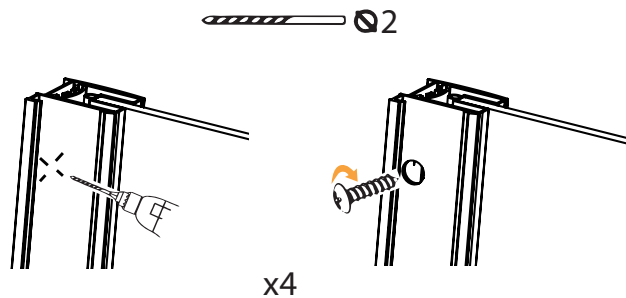

Specyfikacja techniczna **Kabin Na Wymiar** znajduje się w potwierdzeniu zamówienia.
The technical specification of the **Custom-Made Cabin** can be found in the order confirmation.

	Wymiary gabarytowe Overall dimensions		Wymiary do osi szyby Dimensions to the pane axis	
	A	B	X1	X2
80x80x195	78,5-79,7	78,5-79,7	77,2-78,7	77,2-78,7
90x90x195	88,5-89,7	88,5-89,7	87,2-88,7	87,2-88,7
100x100x195	98,5-99,7	98,5-99,7	97,2-98,7	97,2-98,7
100x80x195	98,5-99,7	78,5-79,7	97,2-98,7	77,2-78,7
120x85x195	118,5-119,7	83,5-84,7	117,2-118,7	82,2-83,7

Drzwi LEWE
LEFT Door

Drzwi PRAWE
RIGHT Door

4

a

b

c

5

a