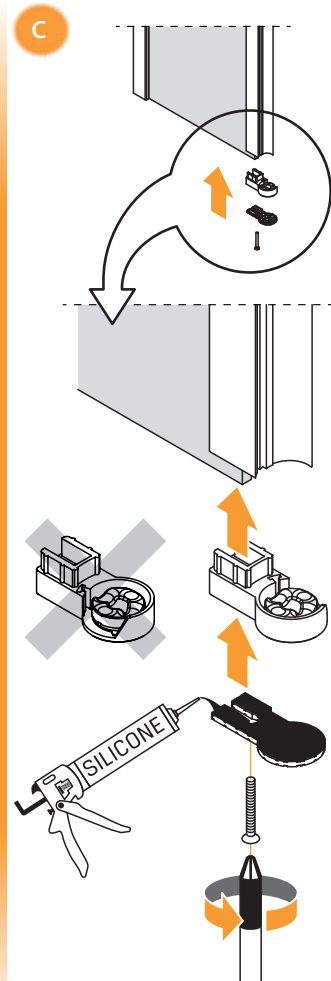

NEW SOLEO

1

2

Drzwi LEWE / LEFT Door

Strona 4 / Page 4

Drzwi PRAWO / RIGHT Door

Strona 5 / Page 5

**TABELA NIE DOTYCZY KABIN NA WYMIAR!
THE TABLE DOES NOT INCLUDE CUSTOM-MADE ENCLOSURES!**

Specyfikacja techniczna **Kabin Na Wymiar** znajduje się w potwierdzeniu zamówienia.
The technical specification of the **Custom-Made Cabin** can be found in the order confirmation.

	Wymiary gabarytowe Overall dimensions		Wymiary do osi szyby Dimensions to the pane axis	
	A	B	X1	X2
80x80x195	78,5-79,7	78,5-79,7	77,2-78,7	77,2-78,7
90x90x195	88,5-89,7	88,5-89,7	87,2-88,7	87,2-88,7
100x100x195	98,5-99,7	98,5-99,7	97,2-98,7	97,2-98,7
100x80x195	98,5-99,7	78,5-79,7	97,2-98,7	77,2-78,7
120x85x195	118,5-119,7	83,5-84,7	117,2-118,7	82,2-83,7

Drzwi LEWE
LEFT Door

Drzwi PRAWE
RIGHT Door

4

a

b

c

5

a