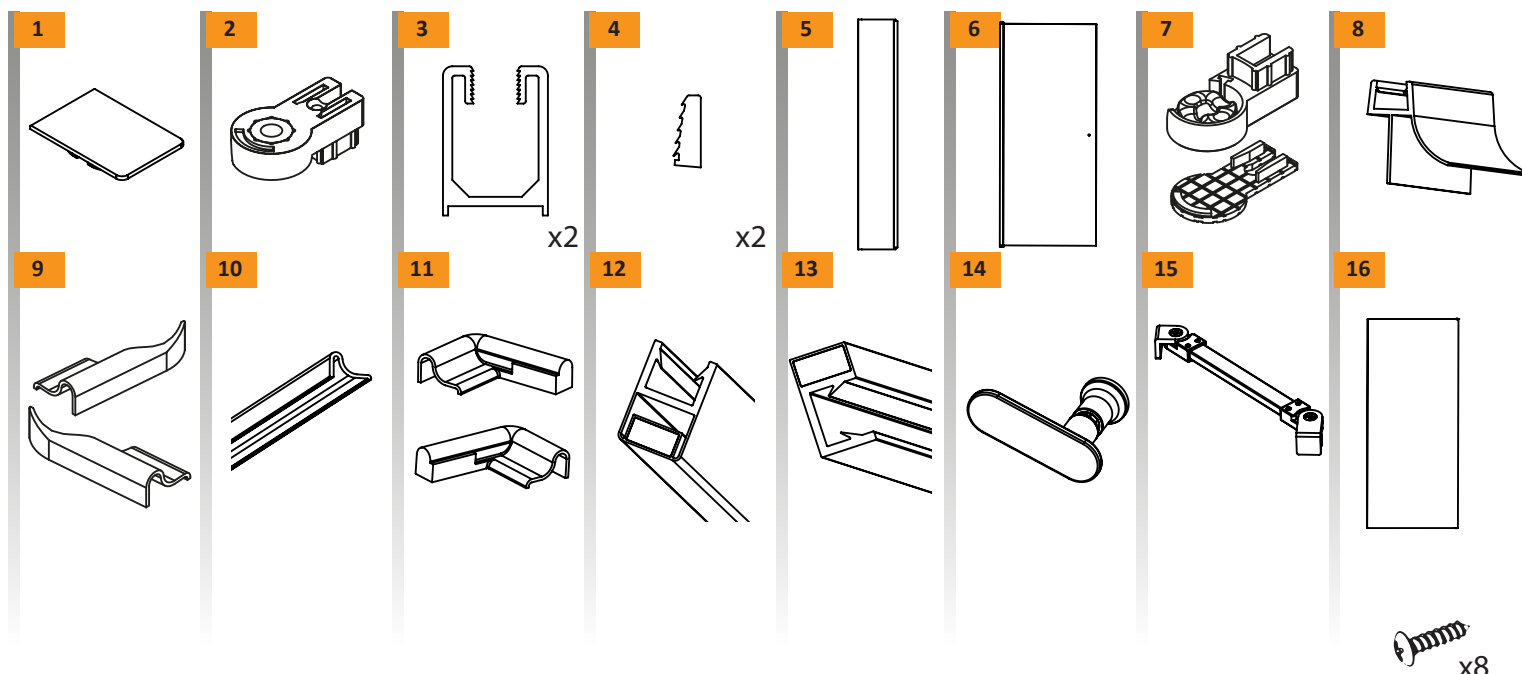

NEW SOLEO COLOR

1

Wymiar	A	B	C	W	H
90x70x195	89,2-90,7	68,5-70	26,5	60	195
90x80x195	89,2-90,7	78,5-80	26,5	60	195
90x90x195	89,2-90,7	88,5-90	26,5	60	195
90x100x195	89,2-90,7	98,5-100	26,5	60	195
90x110x195	89,2-90,7	108,5-110	26,5	60	195
90x120x195	89,2-90,7	118,5-120	26,5	60	195
100x70x195	99,2-100,7	68,5-70	26,5	70	195
100x80x195	99,2-100,7	78,5-80	26,5	70	195
100x90x195	99,2-100,7	88,5-90	26,5	70	195
100x100x195	99,2-100,7	98,5-100	26,5	70	195
100x110x195	99,2-100,7	108,5-110	26,5	70	195
100x120x195	99,2-100,7	118,5-120	26,5	70	195
110x70x195	109,2-110,7	68,5-70	36,5	70	195
110x80x195	109,2-110,7	78,5-80	36,5	70	195
110x90x195	109,2-110,7	88,5-90	36,5	70	195
110x100x195	109,2-110,7	98,5-100	36,5	70	195
110x110x195	109,2-110,7	108,5-110	36,5	70	195
110x120x195	109,2-110,7	118,5-120	36,5	70	195
120x70x195	119,2-120,7	68,5-70	46,5	70	195
120x80x195	119,2-120,7	78,5-80	46,5	70	195
120x90x195	119,2-120,7	88,5-90	46,5	70	195
120x100x195	119,2-120,7	98,5-100	46,5	70	195
120x110x195	119,2-120,7	108,5-110	46,5	70	195
120x120x195	119,2-120,7	118,5-120	46,5	70	195