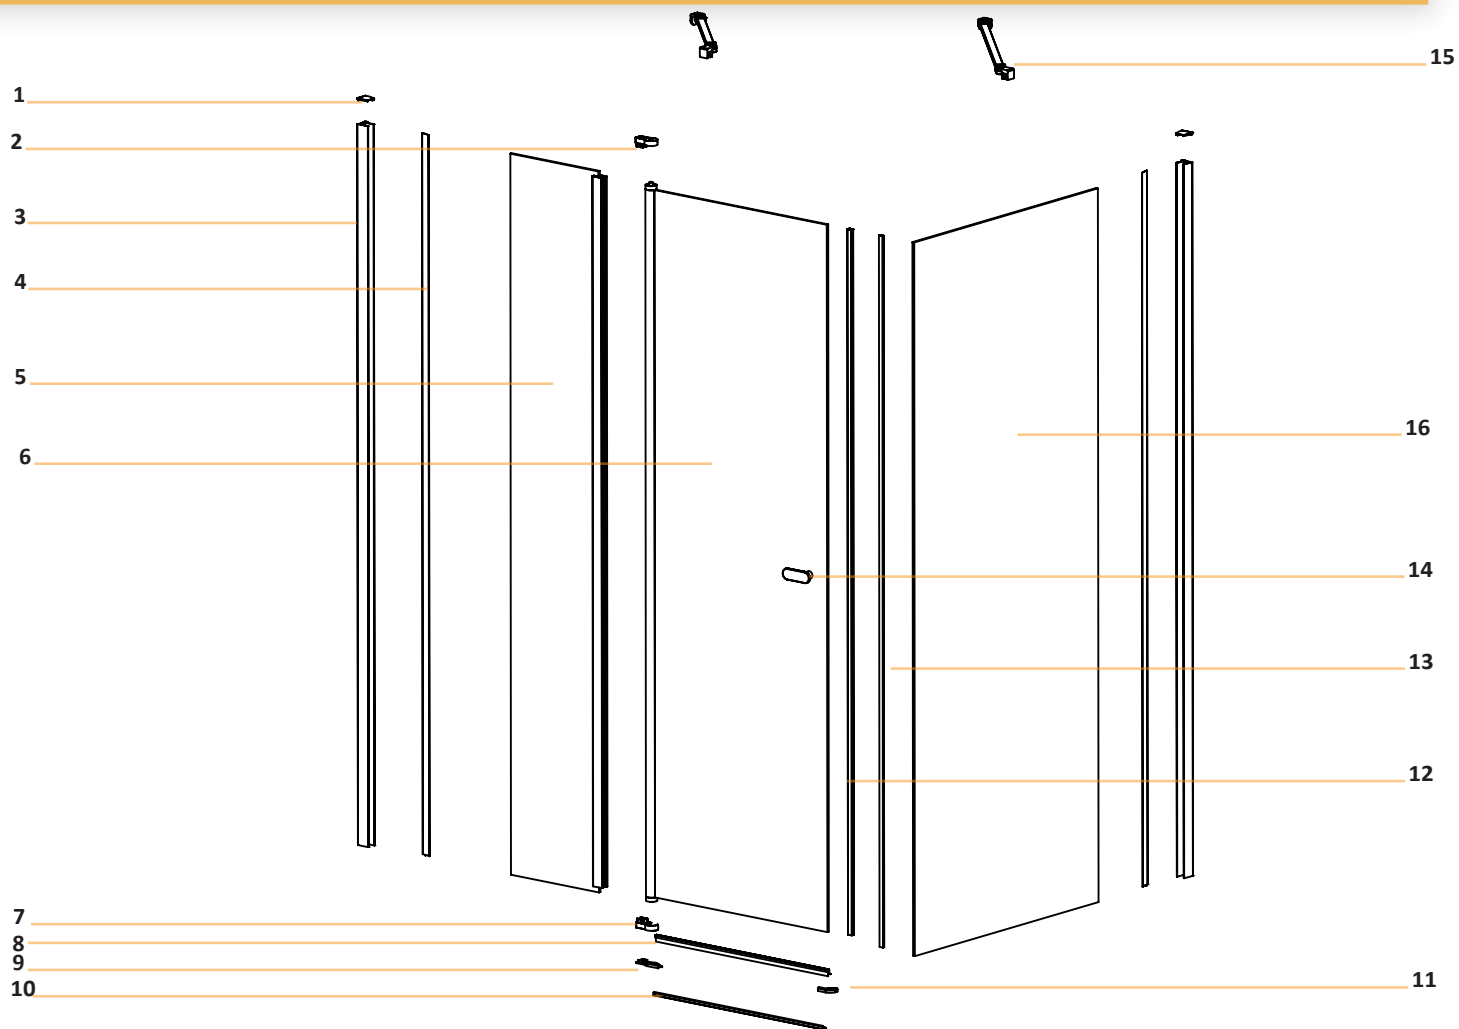

NEW SOLEO COLOR

1

Wymiar	A	B	C	W	H
90x70x195	89,2-90,7	68,5-70	26,5	60	195
90x80x195	89,2-90,7	78,5-80	26,5	60	195
90x90x195	89,2-90,7	88,5-90	26,5	60	195
90x100x195	89,2-90,7	98,5-100	26,5	60	195
90x110x195	89,2-90,7	108,5-110	26,5	60	195
90x120x195	89,2-90,7	118,5-120	26,5	60	195
100x70x195	99,2-100,7	68,5-70	26,5	70	195
100x80x195	99,2-100,7	78,5-80	26,5	70	195
100x90x195	99,2-100,7	88,5-90	26,5	70	195
100x100x195	99,2-100,7	98,5-100	26,5	70	195
100x110x195	99,2-100,7	108,5-110	26,5	70	195
100x120x195	99,2-100,7	118,5-120	26,5	70	195
110x70x195	109,2-110,7	68,5-70	36,5	70	195
110x80x195	109,2-110,7	78,5-80	36,5	70	195
110x90x195	109,2-110,7	88,5-90	36,5	70	195
110x100x195	109,2-110,7	98,5-100	36,5	70	195
110x110x195	109,2-110,7	108,5-110	36,5	70	195
110x120x195	109,2-110,7	118,5-120	36,5	70	195
120x70x195	119,2-120,7	68,5-70	46,5	70	195
120x80x195	119,2-120,7	78,5-80	46,5	70	195
120x90x195	119,2-120,7	88,5-90	46,5	70	195
120x100x195	119,2-120,7	98,5-100	46,5	70	195
120x110x195	119,2-120,7	108,5-110	46,5	70	195
120x120x195	119,2-120,7	118,5-120	46,5	70	195

24H