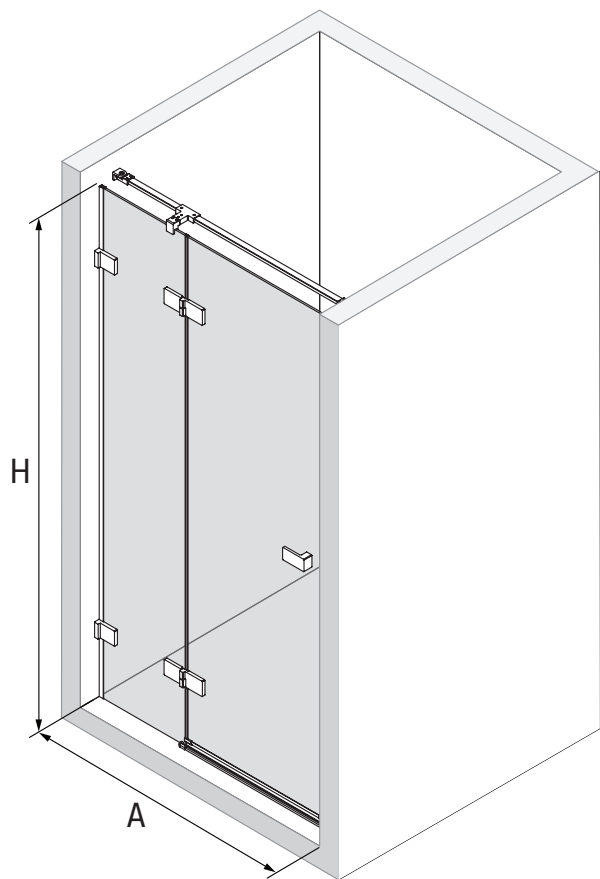

AVEXA GOLD

NEW TRENDY Sp. z o.o.

ul. Taszarowo 18
62-100 Wągrowiec
Tel. 67 262 12 66
E-mail: serwis@newtrendy.pl

I-0511

v. 4

techniczne.newtrendy.pl/avexa_gold_drzwi_wnekowe

WYMIAR	A	H
80x200	79,5-80,5	200
90x200	89,5-90,5	200
100x200	99,5-100,5	200
110x200	109,5-110,5	200
120x200	119,5-120,5	200
130x200	129,5-130,5	200
140x200	139,5-140,5	200