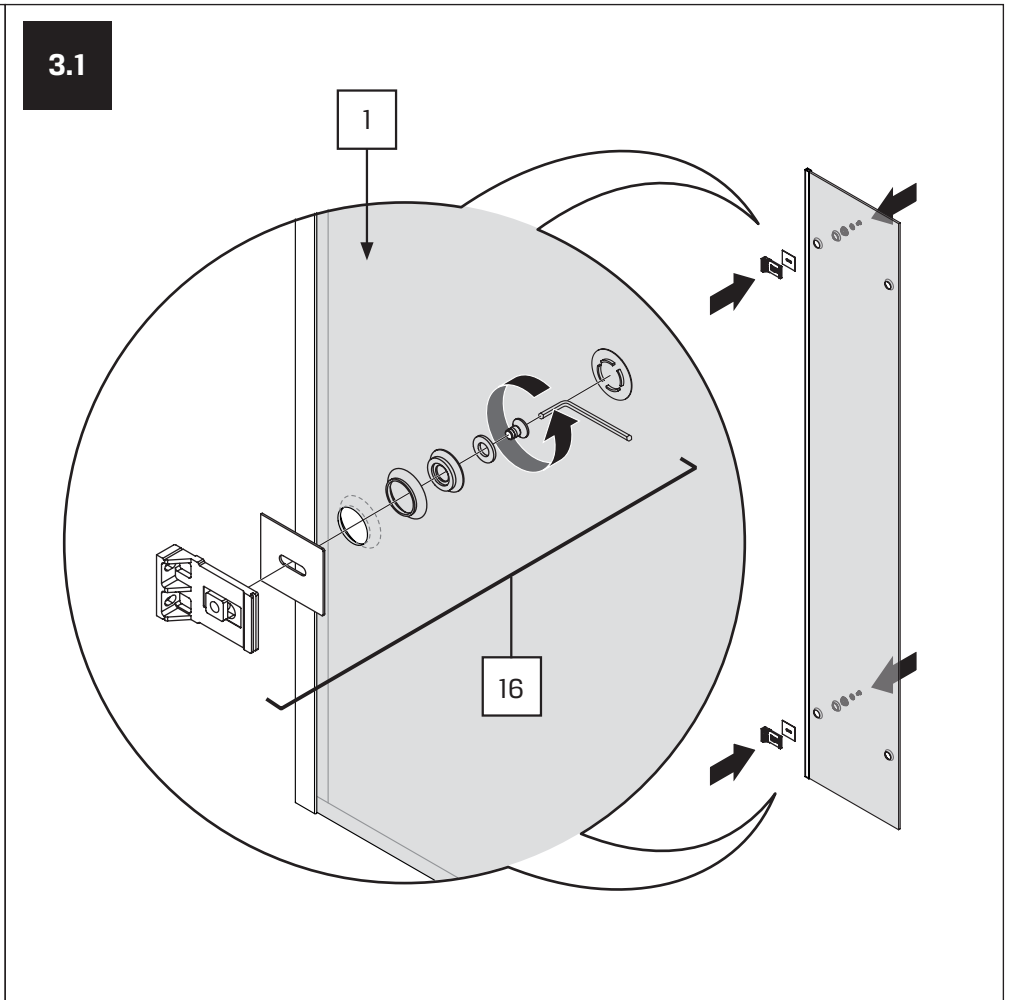

AVEXA GOLD

NEW TRENDY Sp. z o.o.

ul. Taszarowo 18
62-100 Wągrowiec
Tel. 67 262 12 66
E-mail: serwis@newtrendy.pl

I-0511

v. 4

techniczne.newtrendy.pl/avexa_gold_drzwi_wnekowe

WYMIAR	A	H
80x200	79,5-80,5	200
90x200	89,5-90,5	200
100x200	99,5-100,5	200
110x200	109,5-110,5	200
120x200	119,5-120,5	200
130x200	129,5-130,5	200
140x200	139,5-140,5	200