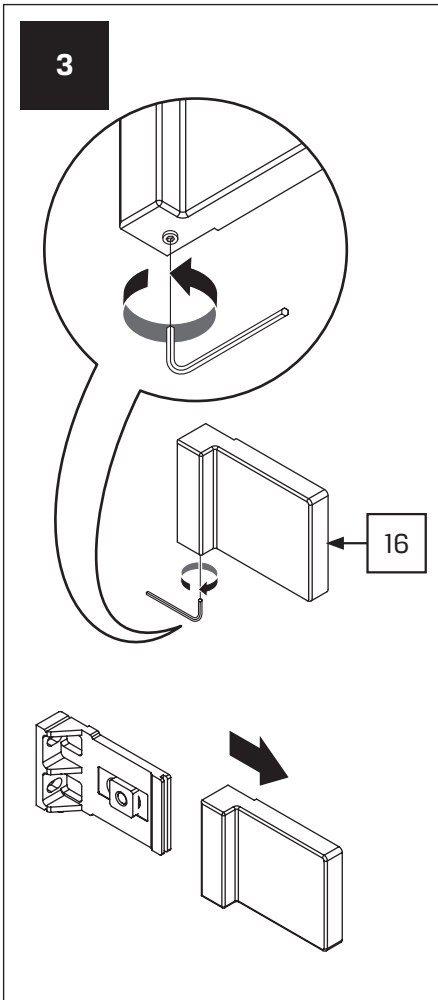

AVEXA GOLD

NEW TRENDY Sp. z o.o.

ul. Taszarowo 18
62-100 Wągrowiec
Tel. 67 262 12 66
E-mail: serwis@newtrendy.pl

I-0511

v. 4

techniczne.newtrendy.pl/avexa_gold_drzwi_wnekowe

WYMIAR	A	H
80x200	79,5-80,5	200
90x200	89,5-90,5	200
100x200	99,5-100,5	200
110x200	109,5-110,5	200
120x200	119,5-120,5	200
130x200	129,5-130,5	200
140x200	139,5-140,5	200