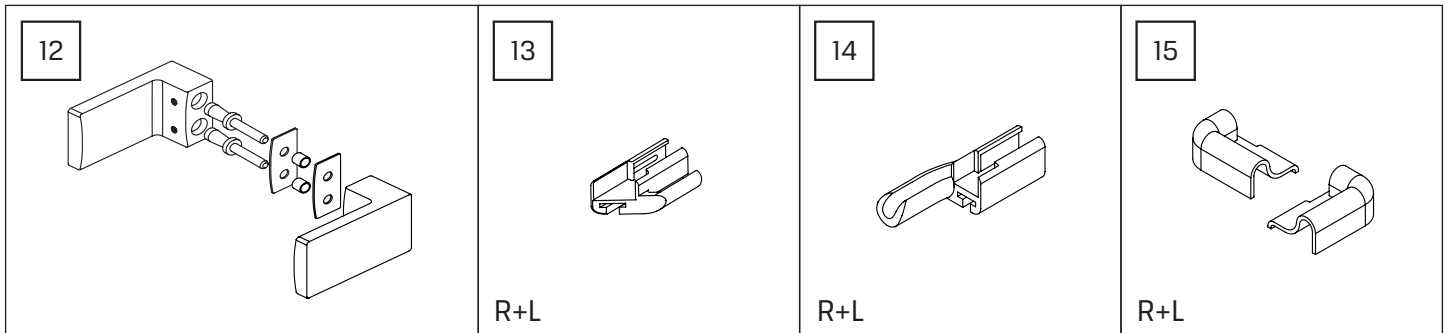

AVEXA GOLD

NEW TRENDY Sp. z o.o.

ul. Taszarowo 18
62-100 Wągrowiec
Tel. 67 262 12 66
E-mail: serwis@newtrendy.pl

I-0511

v. 4

techniczne.newtrendy.pl/avexa_gold_drzwi_wnekowe

WYMIAR	A	H
80x200	79,5-80,5	200
90x200	89,5-90,5	200
100x200	99,5-100,5	200
110x200	109,5-110,5	200
120x200	119,5-120,5	200
130x200	129,5-130,5	200
140x200	139,5-140,5	200