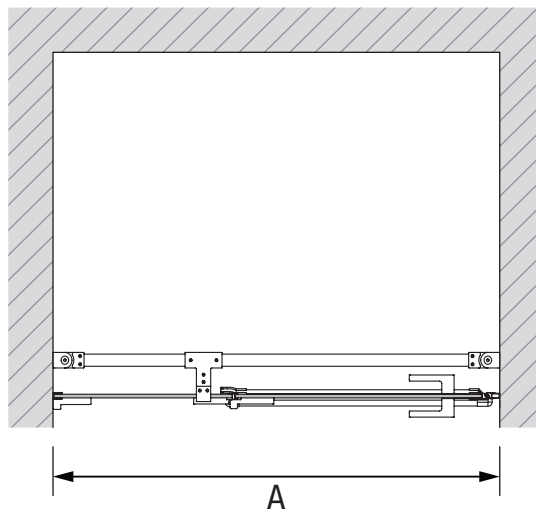

AVEXA GOLD

NEW TRENDY Sp. z o.o.

ul. Taszarowo 18
62-100 Wągrowiec
Tel. 67 262 12 66
E-mail: serwis@newtrendy.pl

I-0511

v. 4

techniczne.newtrendy.pl/avexa_gold_drzwi_wnekowe

WYMIAR	A	H
80x200	79,5-80,5	200
90x200	89,5-90,5	200
100x200	99,5-100,5	200
110x200	109,5-110,5	200
120x200	119,5-120,5	200
130x200	129,5-130,5	200
140x200	139,5-140,5	200