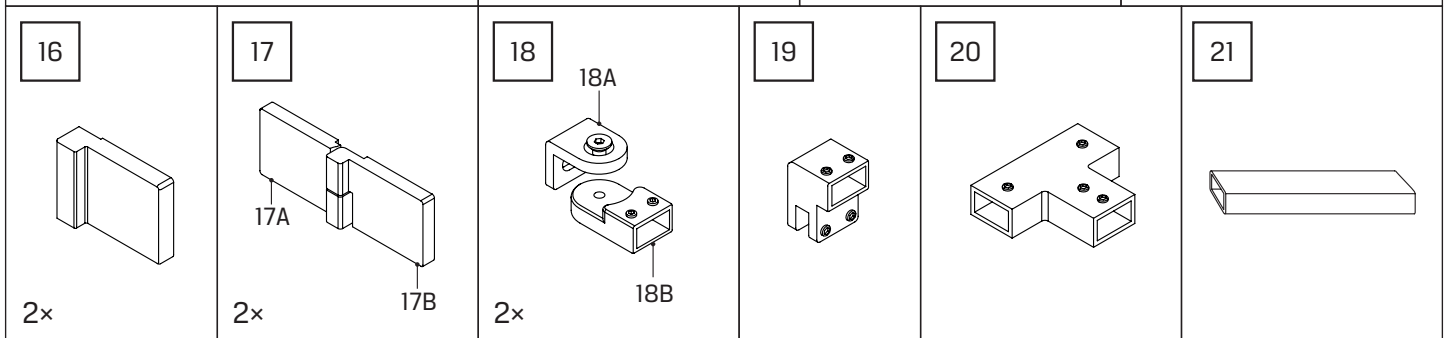

AVEXA GOLD

NEW TRENDY Sp. z o.o.

ul. Taszarowo 18
62-100 Wągrowiec
Tel. 67 262 12 66
E-mail: serwis@newtrendy.pl

I-0511

v. 4

techniczne.newtrendy.pl/avexa_gold_drzwi_wnekowe

WYMIAR	A	H
80x200	79,5-80,5	200
90x200	89,5-90,5	200
100x200	99,5-100,5	200
110x200	109,5-110,5	200
120x200	119,5-120,5	200
130x200	129,5-130,5	200
140x200	139,5-140,5	200