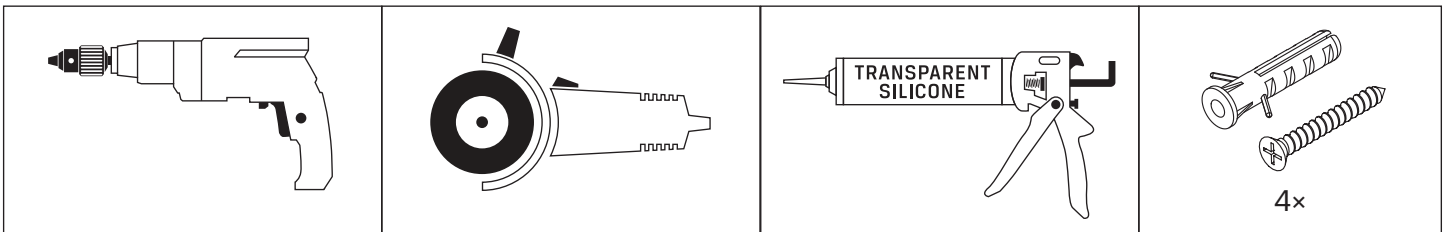

AVEXA GOLD

NEW TRENDY Sp. z o.o.

ul. Taszarowo 18
62-100 Wągrowiec
Tel. 67 262 12 66
E-mail: serwis@newtrendy.pl

I-0511

v. 4

techniczne.newtrendy.pl/avexa_gold_drzwi_wnekowe

WYMIAR	A	H
80x200	79,5-80,5	200
90x200	89,5-90,5	200
100x200	99,5-100,5	200
110x200	109,5-110,5	200
120x200	119,5-120,5	200
130x200	129,5-130,5	200
140x200	139,5-140,5	200