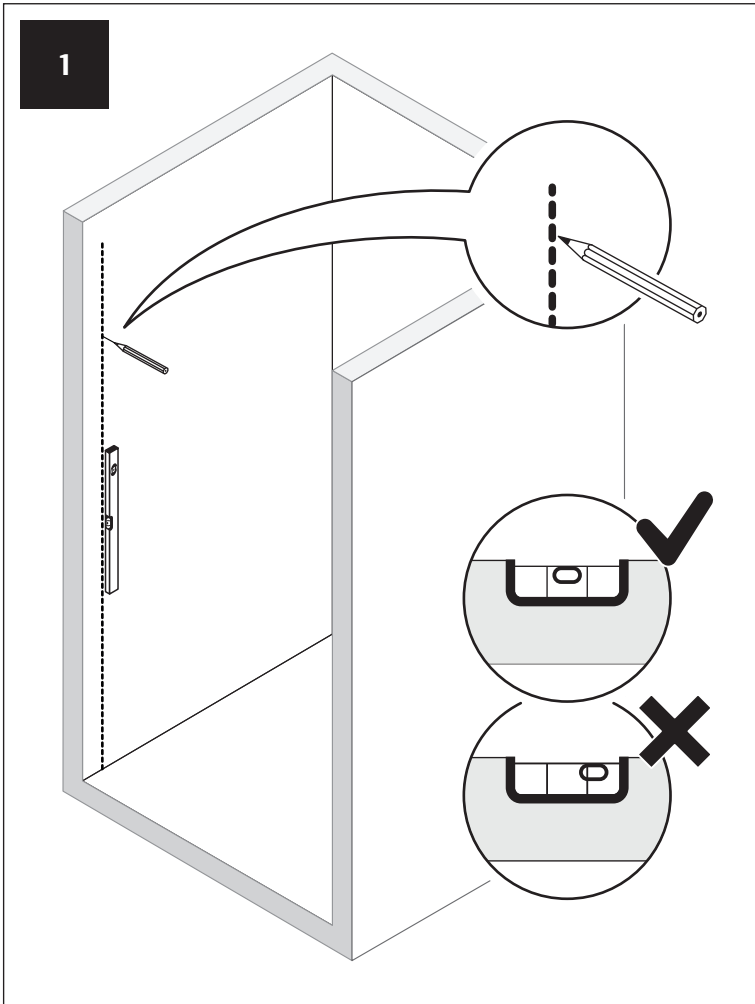

AVEXA GOLD

NEW TRENDY Sp. z o.o.

ul. Taszarowo 18
62-100 Wągrowiec
Tel. 67 262 12 66
E-mail: serwis@newtrendy.pl

I-0511

v. 4

techniczne.newtrendy.pl/avexa_gold_drzwi_wnekowe

WYMIAR	A	H
80x200	79,5-80,5	200
90x200	89,5-90,5	200
100x200	99,5-100,5	200
110x200	109,5-110,5	200
120x200	119,5-120,5	200
130x200	129,5-130,5	200
140x200	139,5-140,5	200