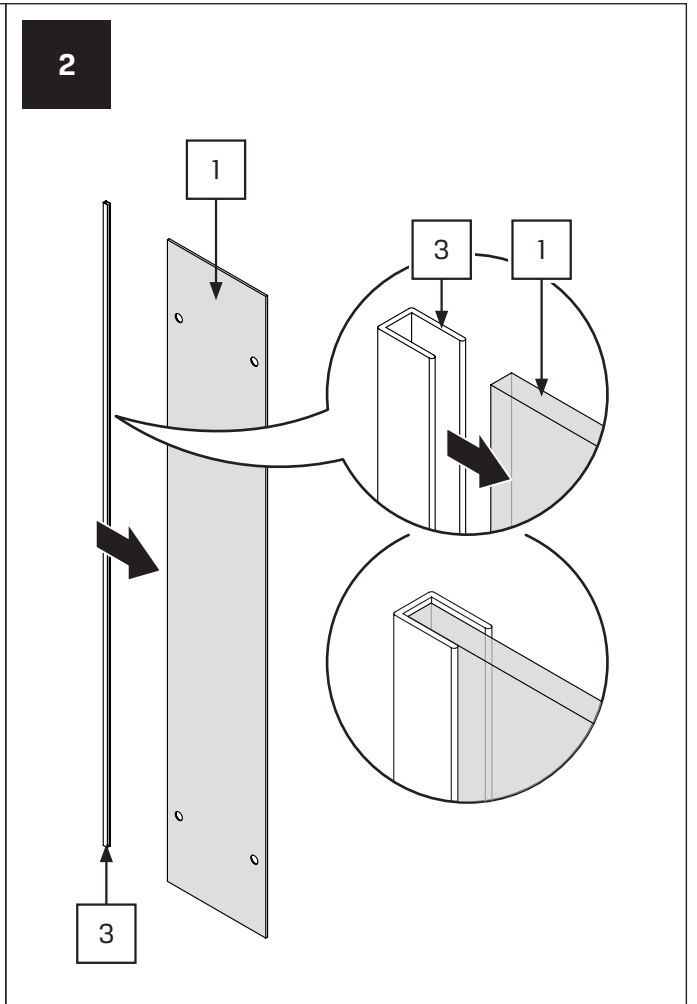

AVEXA GOLD

NEW TRENDY Sp. z o.o.

ul. Taszarowo 18
62-100 Wągrowiec
Tel. 67 262 12 66
E-mail: serwis@newtrendy.pl

I-0511

v. 4

techniczne.newtrendy.pl/avexa_gold_drzwi_wnekowe

WYMIAR	A	H
80x200	79,5-80,5	200
90x200	89,5-90,5	200
100x200	99,5-100,5	200
110x200	109,5-110,5	200
120x200	119,5-120,5	200
130x200	129,5-130,5	200
140x200	139,5-140,5	200