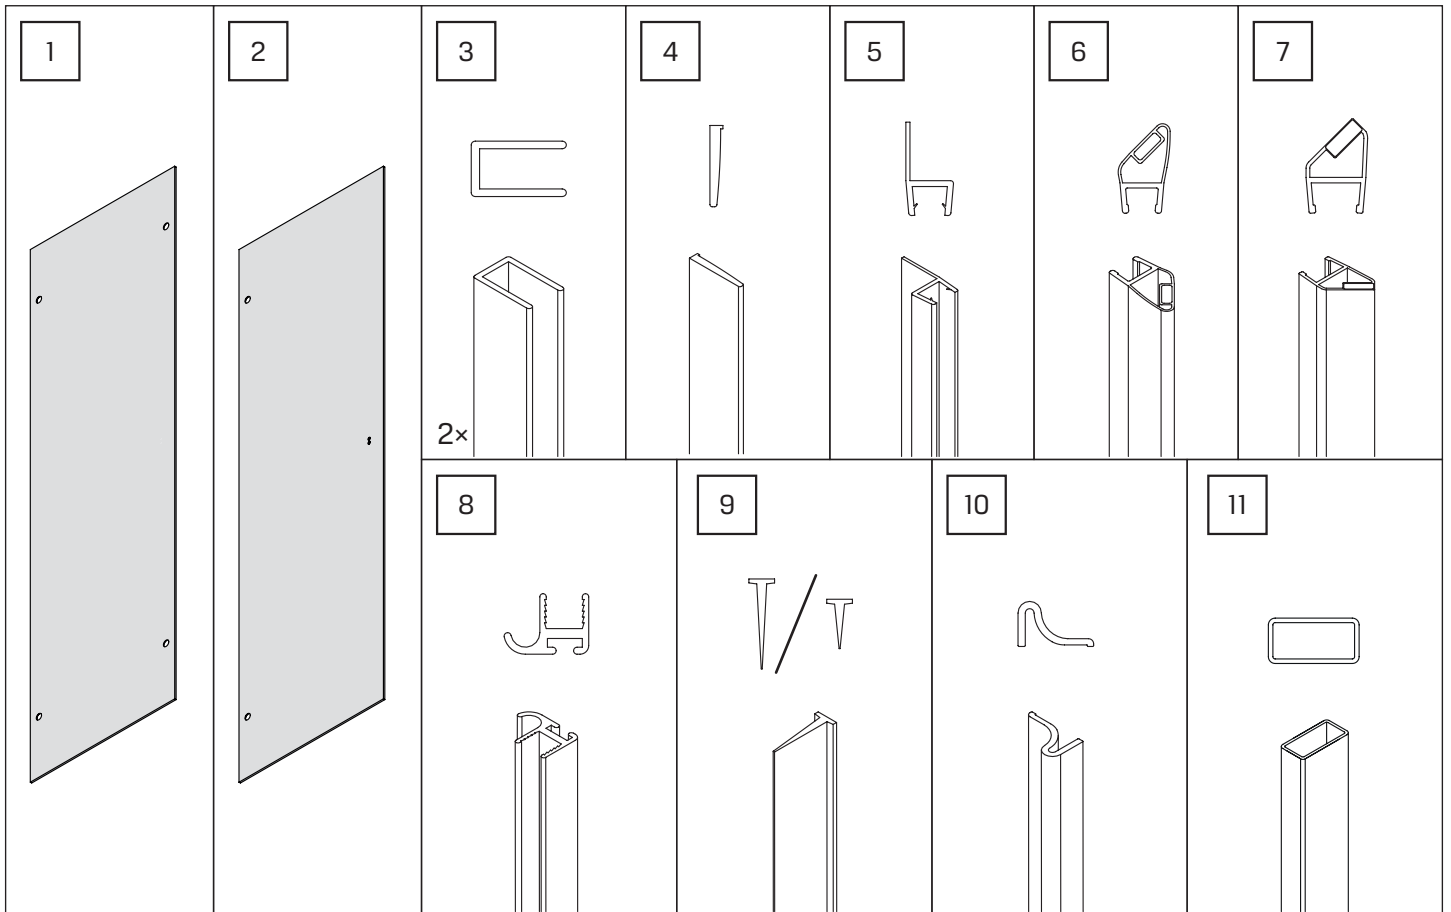

AVEXA GOLD

NEW TRENDY Sp. z o.o.

ul. Taszarowo 18
62-100 Wągrowiec
Tel. 67 262 12 66
E-mail: serwis@newtrendy.pl

I-0511

v. 4

techniczne.newtrendy.pl/avexa_gold_drzwi_wnekowe

WYMIAR	A	H
80x200	79,5-80,5	200
90x200	89,5-90,5	200
100x200	99,5-100,5	200
110x200	109,5-110,5	200
120x200	119,5-120,5	200
130x200	129,5-130,5	200
140x200	139,5-140,5	200