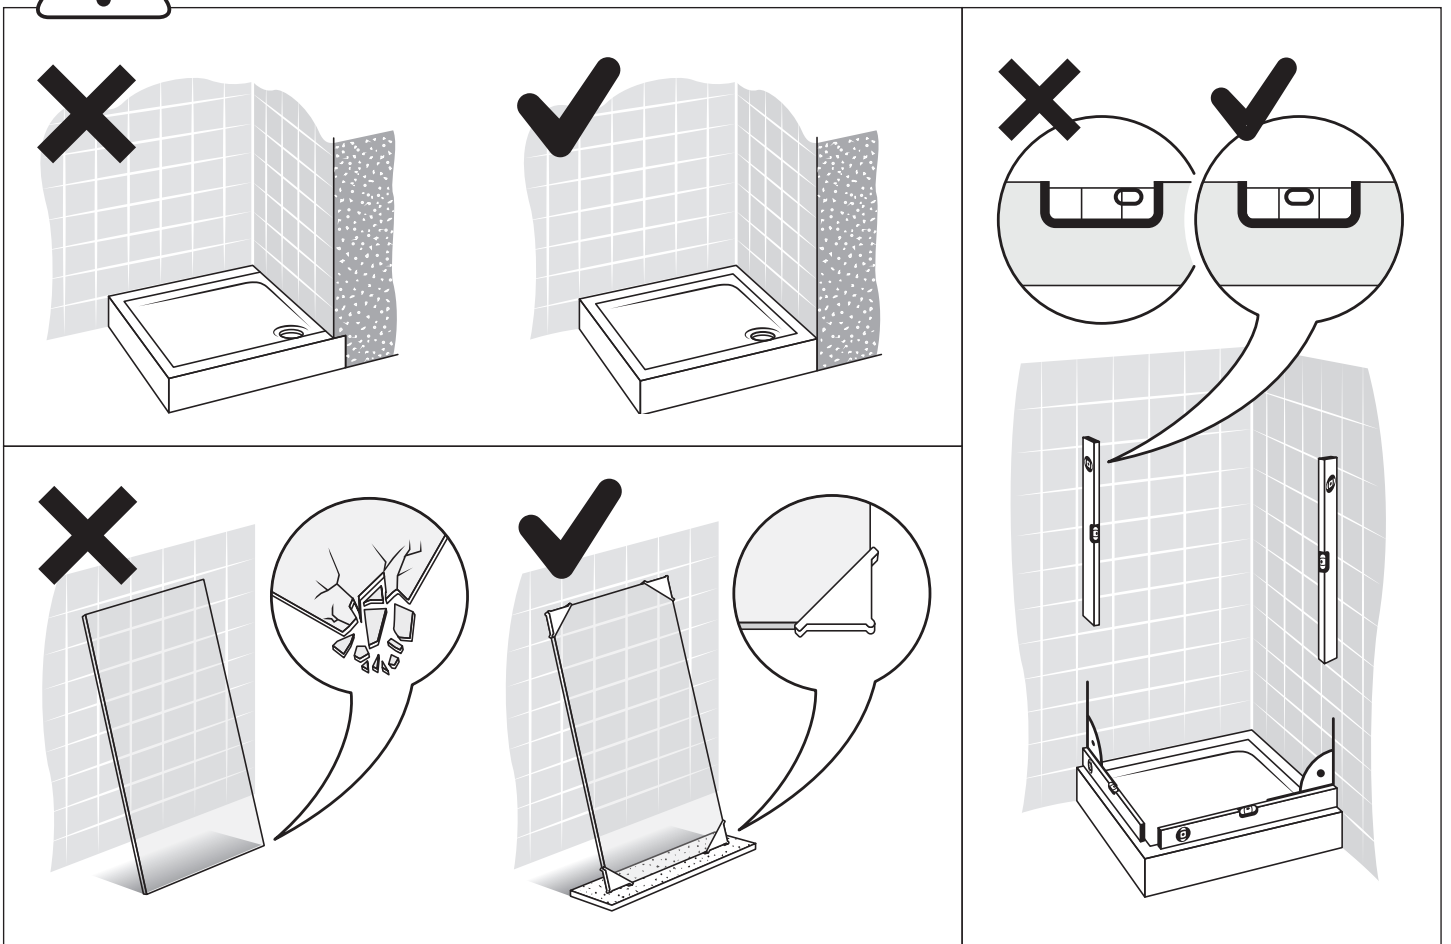

AVEXA GOLD

NEW TRENDY Sp. z o.o.

ul. Taszarowo 18
62-100 Wągrowiec
Tel. 67 262 12 66
E-mail: serwis@newtrendy.pl

I-0511

v. 4

techniczne.newtrendy.pl/avexa_gold_drzwi_wnekowe

WYMIAR	A	H
80x200	79,5-80,5	200
90x200	89,5-90,5	200
100x200	99,5-100,5	200
110x200	109,5-110,5	200
120x200	119,5-120,5	200
130x200	129,5-130,5	200
140x200	139,5-140,5	200