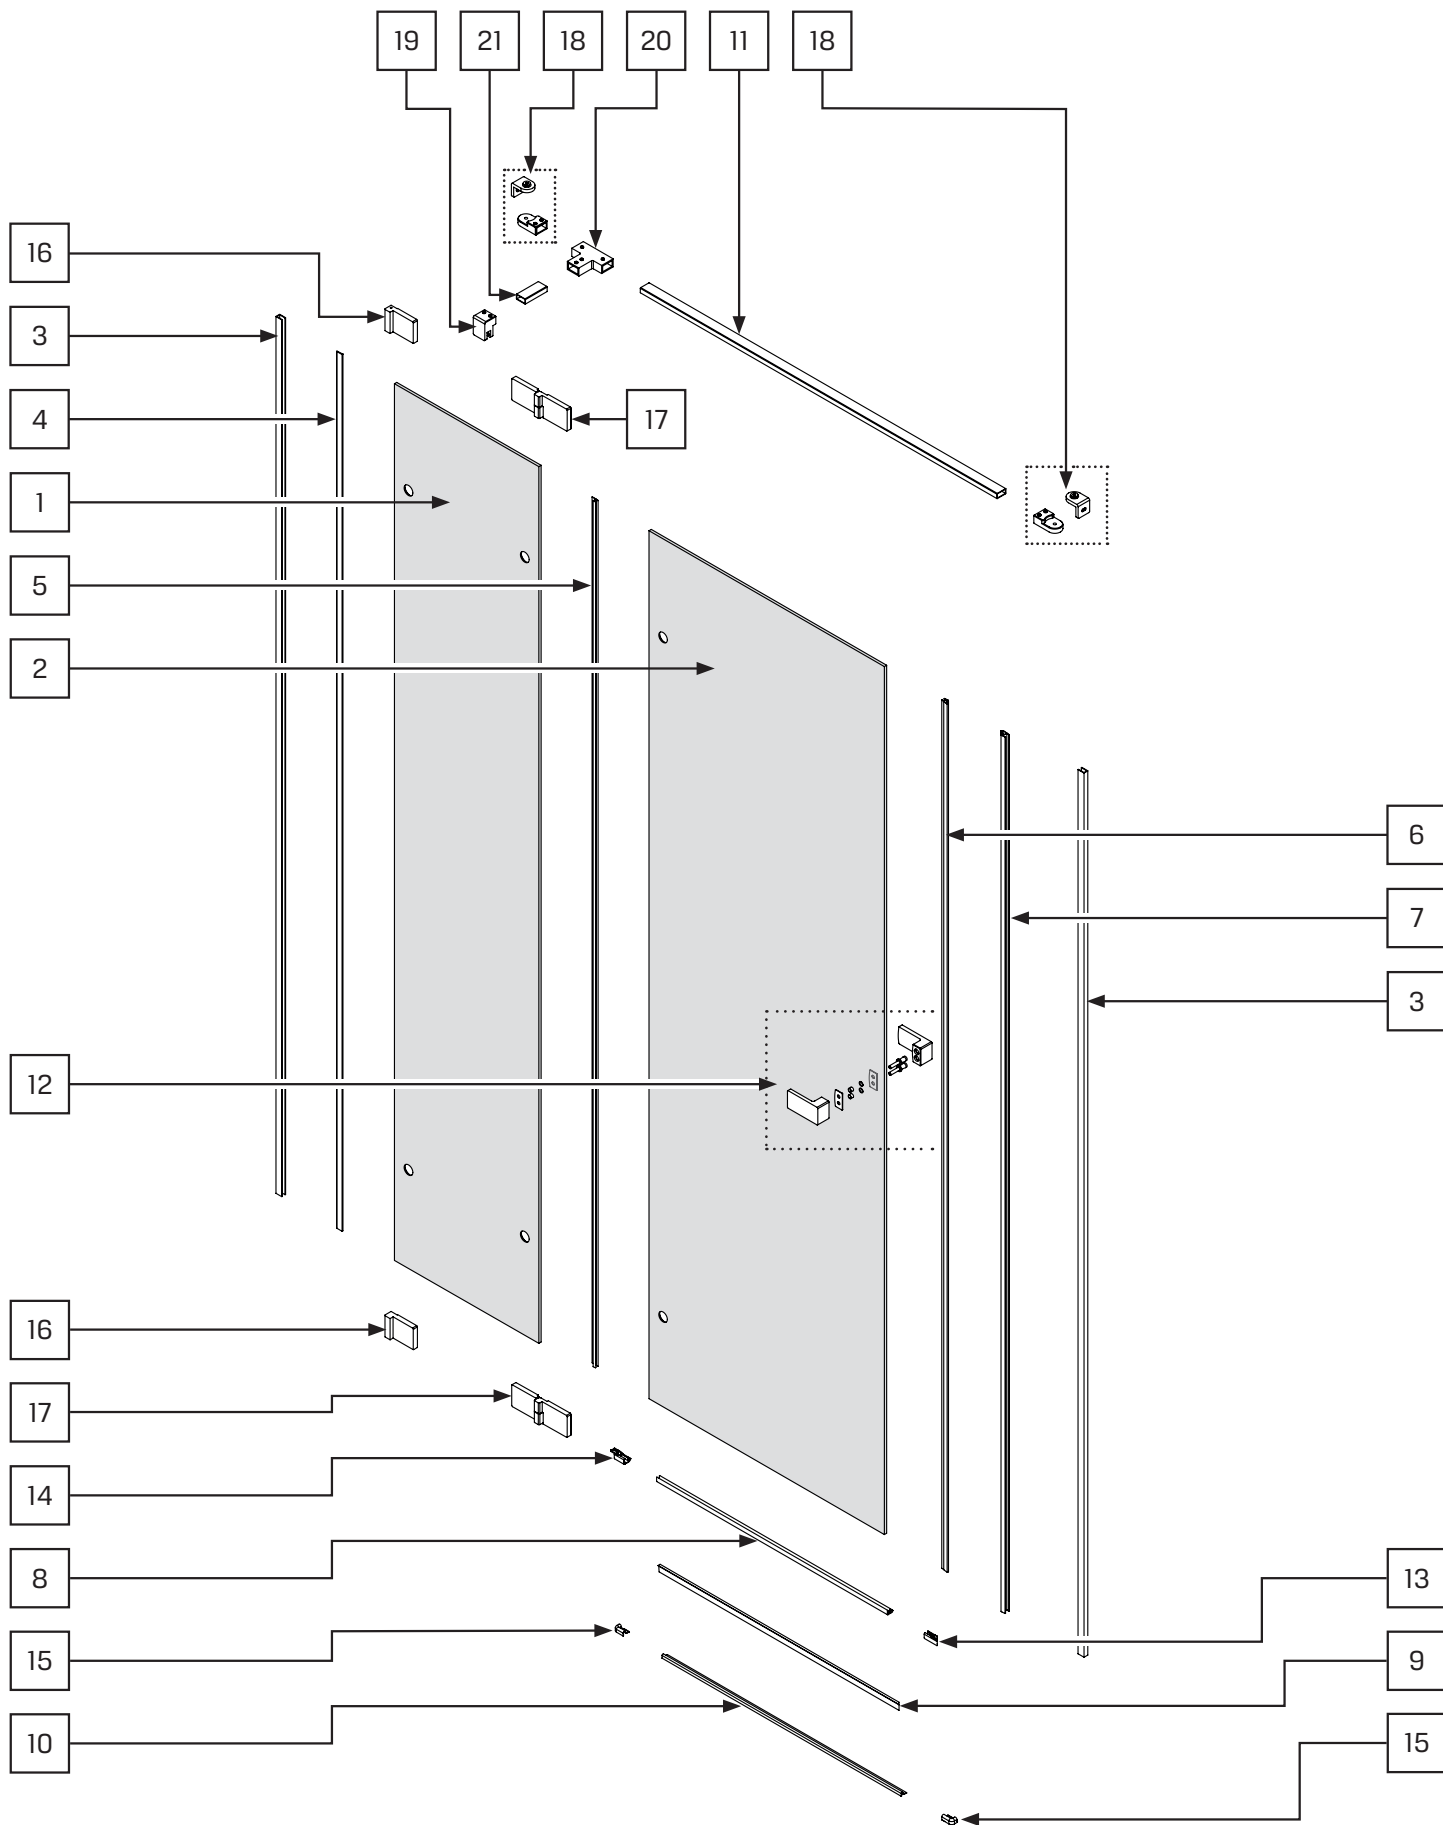

AVEXA GOLD

NEW TRENDY Sp. z o.o.

ul. Taszarowo 18
62-100 Wągrowiec
Tel. 67 262 12 66
E-mail: serwis@newtrendy.pl

I-0511

v. 4

techniczne.newtrendy.pl/avexa_gold_drzwi_wnekowe

WYMIAR	A	H
80x200	79,5-80,5	200
90x200	89,5-90,5	200
100x200	99,5-100,5	200
110x200	109,5-110,5	200
120x200	119,5-120,5	200
130x200	129,5-130,5	200
140x200	139,5-140,5	200

4

4.1

4.2

5

5.1

6

6.1

6.2