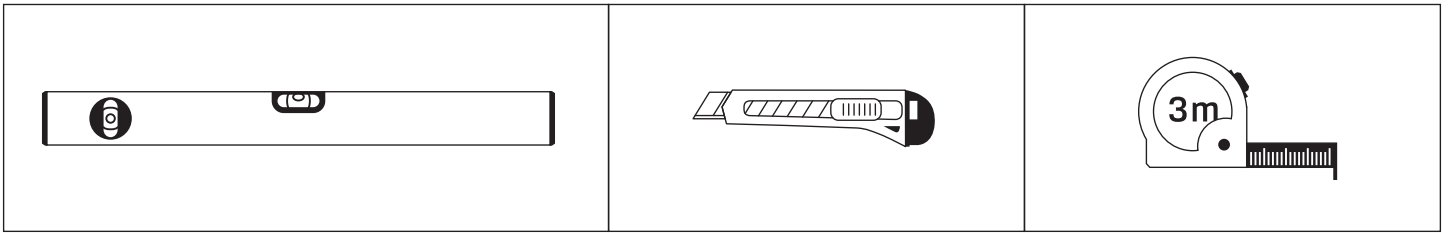

AVEXA GOLD

NEW TRENDY Sp. z o.o.

ul. Taszarowo 18
62-100 Wągrowiec
Tel. 67 262 12 66
E-mail: serwis@newtrendy.pl

I-0511

v. 4

techniczne.newtrendy.pl/avexa_gold_drzwi_wnekowe

WYMIAR	A	H
80x200	79,5-80,5	200
90x200	89,5-90,5	200
100x200	99,5-100,5	200
110x200	109,5-110,5	200
120x200	119,5-120,5	200
130x200	129,5-130,5	200
140x200	139,5-140,5	200