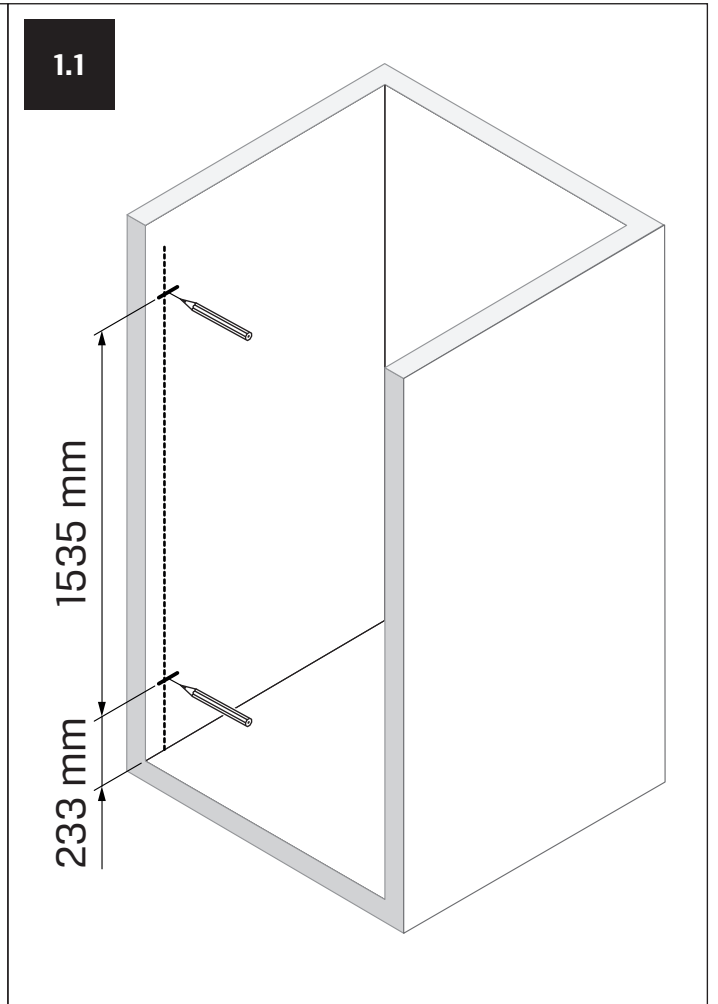

**TABELA NIE DOTYCZY KABIN NA WYMIAR!  
THE TABLE DOES NOT INCLUDE CUSTOM-MADE ENCLOSURES!**

Gabaryty kabin **na wymiar** znajdują się na rysunku w zamówieniu.  
Dimensions of the **custom-made** cabin are in the product order.

WYMIAR	A	H
80x200	80-81	200
90x200	90-91	200
100x200	100-101	200
110x200	110-111	200
120x200	120-121	200

2.2

3

3.1

3.2

3.3

4

6.2