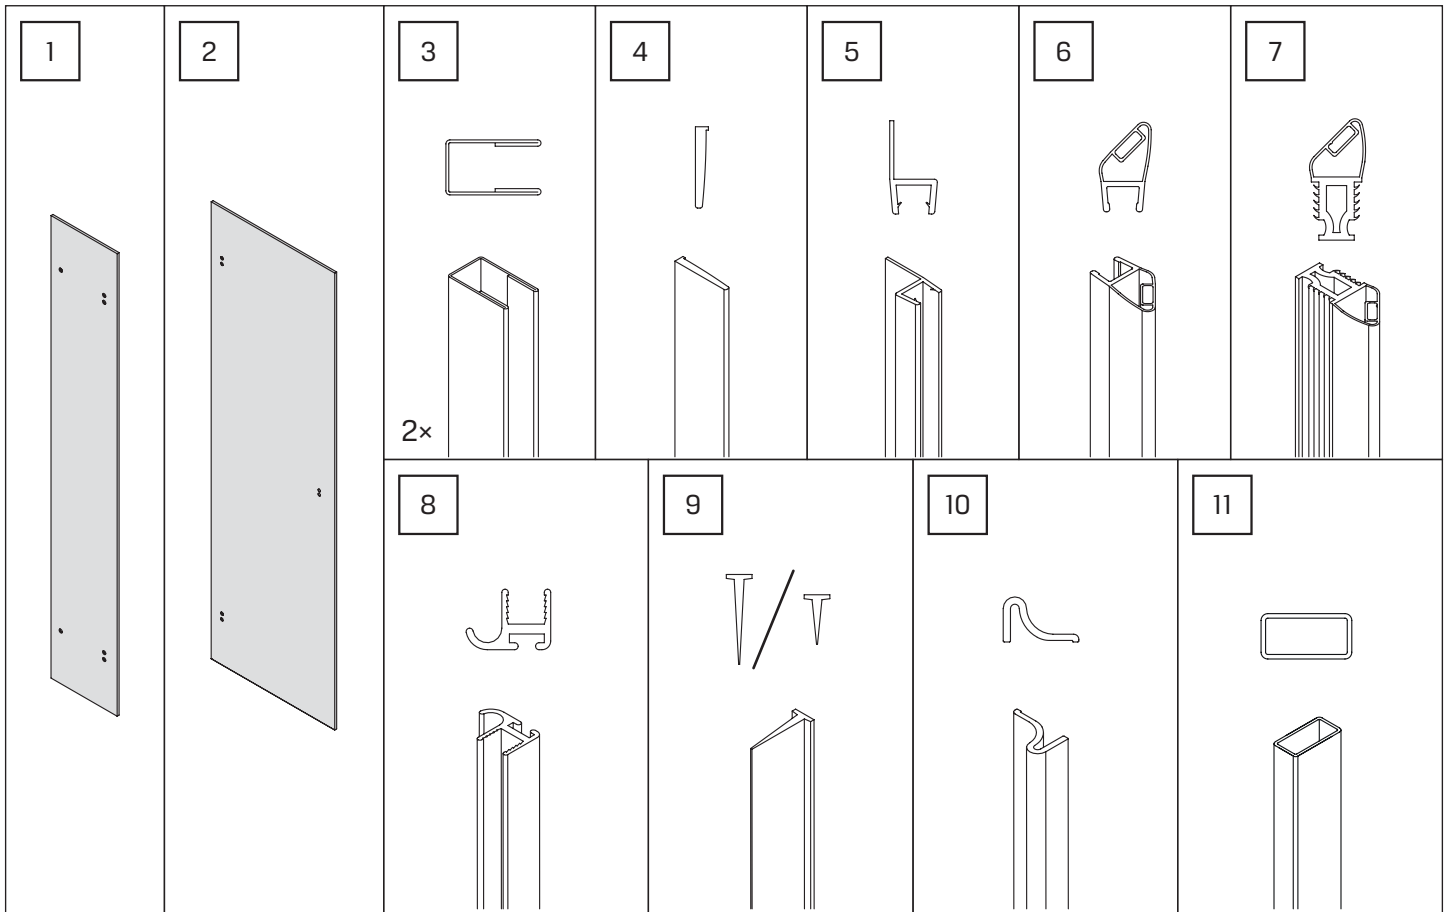

**TABELA NIE DOTYCZY KABIN NA WYMIAR!  
THE TABLE DOES NOT INCLUDE CUSTOM-MADE ENCLOSURES!**

Gabaryty kabin **na wymiar** znajdują się na rysunku w zamówieniu.  
Dimensions of the **custom-made** cabin are in the product order.

WYMIAR	A	H
80x200	80-81	200
90x200	90-91	200
100x200	100-101	200
110x200	110-111	200
120x200	120-121	200

2.2

3

3.1

3.2

3.3

4

6.2