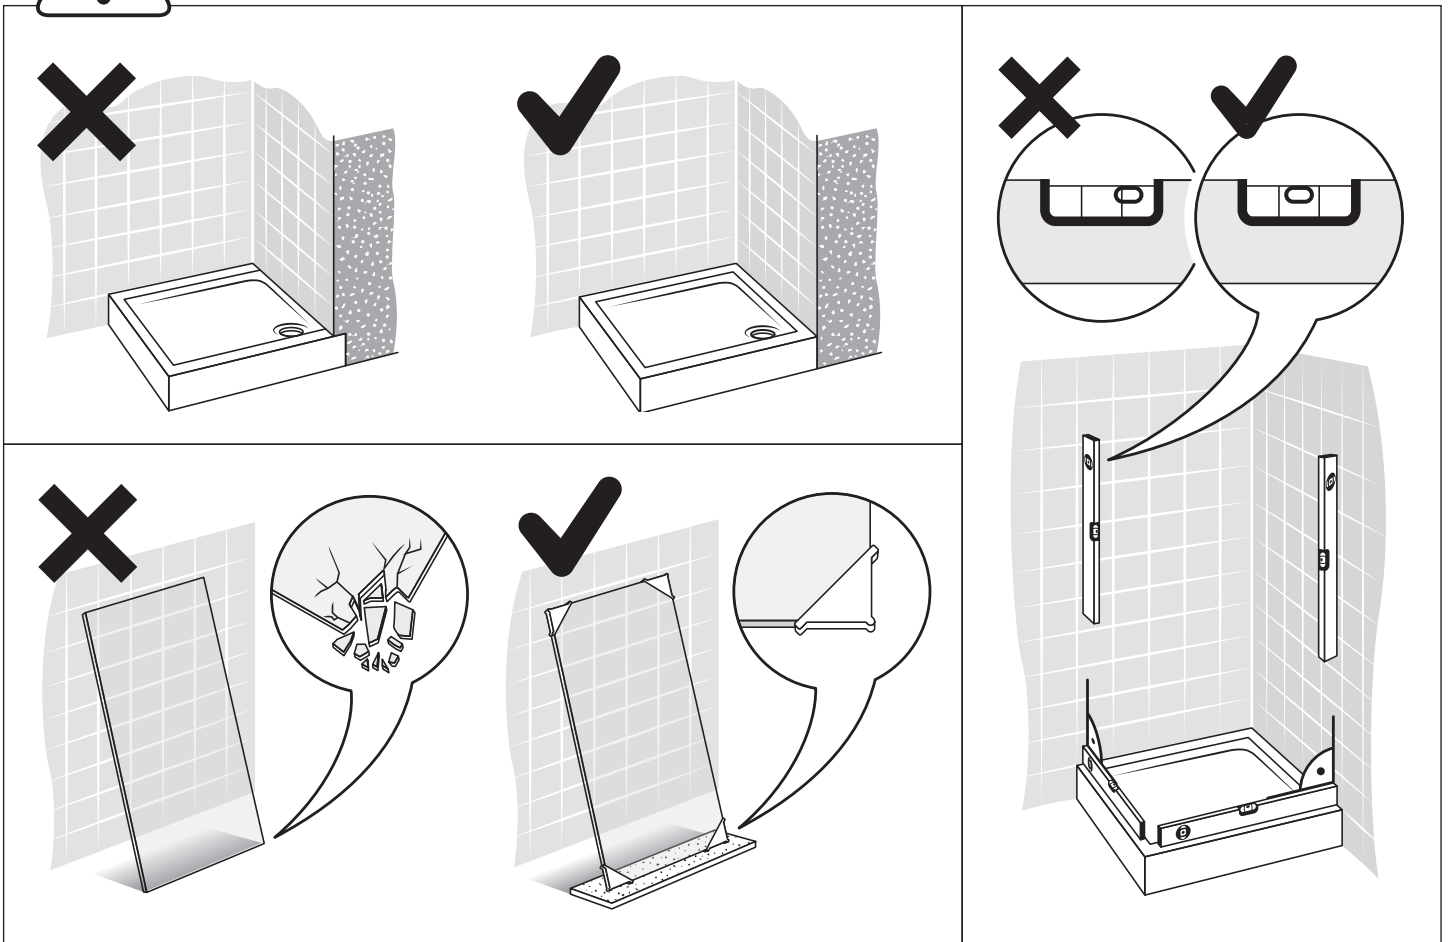

**TABELA NIE DOTYCZY KABIN NA WYMIAR!  
THE TABLE DOES NOT INCLUDE CUSTOM-MADE ENCLOSURES!**

Gabaryty kabin **na wymiar** znajdują się na rysunku w zamówieniu.  
Dimensions of the **custom-made** cabin are in the product order.

WYMIAR	A	H
80x200	80-81	200
90x200	90-91	200
100x200	100-101	200
110x200	110-111	200
120x200	120-121	200

2.2

3

3.1

3.2

3.3

4

6.2