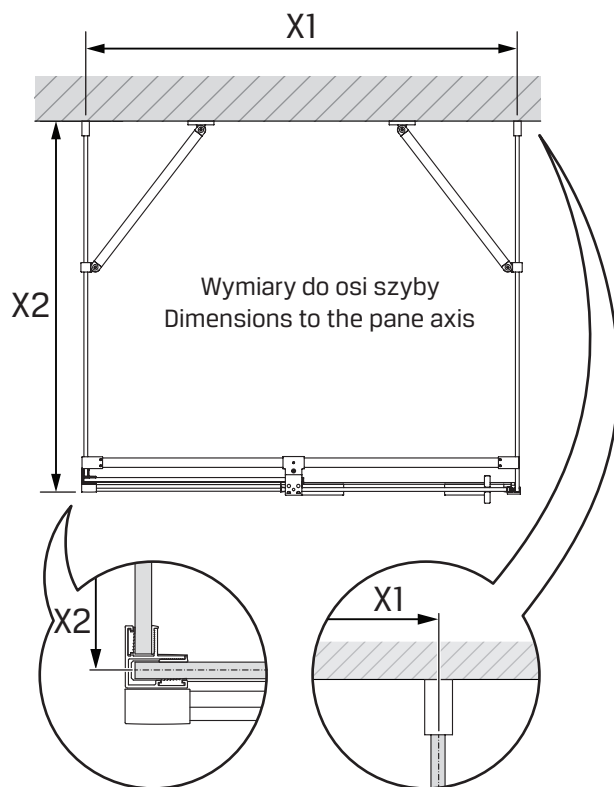

**TABELA NIE DOTYCZY KABIN NA WYMIAR!
THE TABLE DOES NOT INCLUDE CUSTOM-MADE ENCLOSURES!**

Specyfikacja techniczna **Kabin Na Wymiar** znajduje się w potwierdzeniu zamówienia.
The technical specification of the **Custom-Made Cabin** can be found in the order confirmation.

	Wymiary gabarytowe Overall dimensions		Wymiary do osi szyby Dimensions to the pane axis	
	A	B	X1	X2
100x80x200	99,5-101	78-79,5	97,9-99,4	75,4-76,9
100x90x200	99,5-101	88-89,5	97,9-99,4	85,4-86,9
100x100x200	99,5-101	98-99,5	97,9-99,4	95,4-96,9
110x80x200	109,5-111	78-79,5	107,9-109,4	75,4-76,9
110x90x200	109,5-111	88-89,5	107,9-109,4	85,4-86,9
110x100x200	109,5-111	98-99,5	107,9-109,4	95,4-96,9
120x80x200	119,5-121	78-79,5	117,9-119,4	75,4-76,9
120x90x200	119,5-121	88-89,5	117,9-119,4	85,4-86,9
120x100x200	119,5-121	98-99,5	117,9-119,4	95,4-96,9
130x80x200	129,5-131	78-79,5	127,9-129,4	75,4-76,9
130x90x200	129,5-131	88-89,5	127,9-129,4	85,4-86,9
130x100x200	129,5-131	98-99,5	127,9-129,4	95,4-96,9
140x80x200	139,5-141	78-79,5	137,9-139,4	75,4-76,9
140x90x200	139,5-141	88-89,5	137,9-139,4	85,4-86,9
140x100x200	139,5-141	98-99,5	137,9-139,4	95,4-96,9