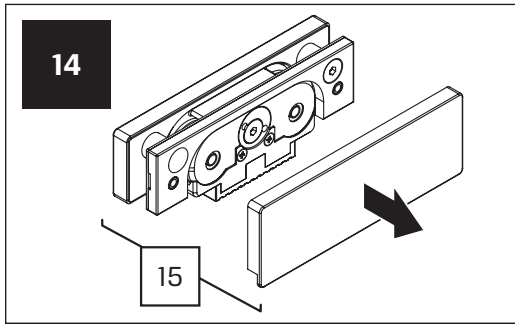

	Wymiary gabarytowe Overall dimensions		Wymiary do osi szyby Dimensions to the pane axis	
	A	B	X1	X2
100x80x200	99,5-101	78-79,5	97,9-99,4	75,4-76,9
100x90x200	99,5-101	88-89,5	97,9-99,4	85,4-86,9
100x100x200	99,5-101	98-99,5	97,9-99,4	95,4-96,9
110x80x200	109,5-111	78-79,5	107,9-109,4	75,4-76,9
110x90x200	109,5-111	88-89,5	107,9-109,4	85,4-86,9
110x100x200	109,5-111	98-99,5	107,9-109,4	95,4-96,9
120x80x200	119,5-121	78-79,5	117,9-119,4	75,4-76,9
120x90x200	119,5-121	88-89,5	117,9-119,4	85,4-86,9
120x100x200	119,5-121	98-99,5	117,9-119,4	95,4-96,9
130x80x200	129,5-131	78-79,5	127,9-129,4	75,4-76,9
130x90x200	129,5-131	88-89,5	127,9-129,4	85,4-86,9
130x100x200	129,5-131	98-99,5	127,9-129,4	95,4-96,9
140x80x200	139,5-141	78-79,5	137,9-139,4	75,4-76,9
140x90x200	139,5-141	88-89,5	137,9-139,4	85,4-86,9
140x100x200	139,5-141	98-99,5	137,9-139,4	95,4-96,9

8.2

8.3

16

17

18

19

20

17