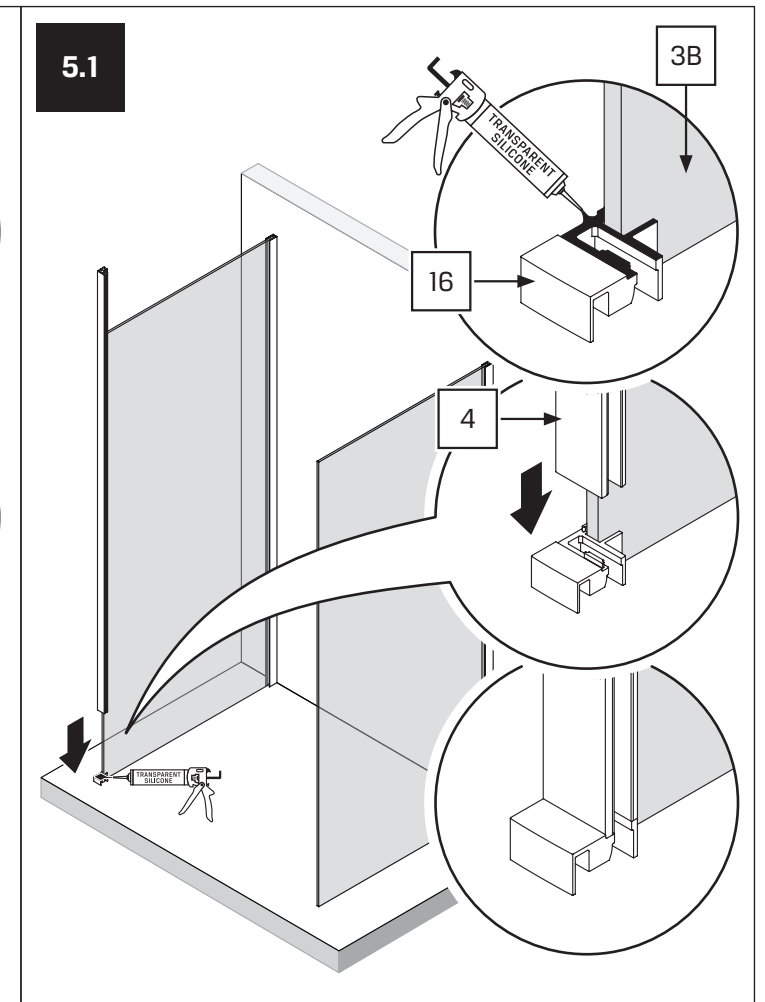

**TABELA NIE DOTYCZY KABIN NA WYMIAR!  
THE TABLE DOES NOT INCLUDE CUSTOM-MADE ENCLOSURES!**

Specyfikacja techniczna **Kabin Na Wymiar** znajduje się w potwierdzeniu zamówienia.  
The technical specification of the **Custom-Made Cabin** can be found in the order confirmation.

	Wymiary gabarytowe Overall dimensions		Wymiary do osi szyby Dimensions to the pane axis	
	A	B	X1	X2
100x80x200	99,5-101	78-79,5	97,9-99,4	75,4-76,9
100x90x200	99,5-101	88-89,5	97,9-99,4	85,4-86,9
100x100x200	99,5-101	98-99,5	97,9-99,4	95,4-96,9
110x80x200	109,5-111	78-79,5	107,9-109,4	75,4-76,9
110x90x200	109,5-111	88-89,5	107,9-109,4	85,4-86,9
110x100x200	109,5-111	98-99,5	107,9-109,4	95,4-96,9
120x80x200	119,5-121	78-79,5	117,9-119,4	75,4-76,9
120x90x200	119,5-121	88-89,5	117,9-119,4	85,4-86,9
120x100x200	119,5-121	98-99,5	117,9-119,4	95,4-96,9
130x80x200	129,5-131	78-79,5	127,9-129,4	75,4-76,9
130x90x200	129,5-131	88-89,5	127,9-129,4	85,4-86,9
130x100x200	129,5-131	98-99,5	127,9-129,4	95,4-96,9
140x80x200	139,5-141	78-79,5	137,9-139,4	75,4-76,9
140x90x200	139,5-141	88-89,5	137,9-139,4	85,4-86,9
140x100x200	139,5-141	98-99,5	137,9-139,4	95,4-96,9