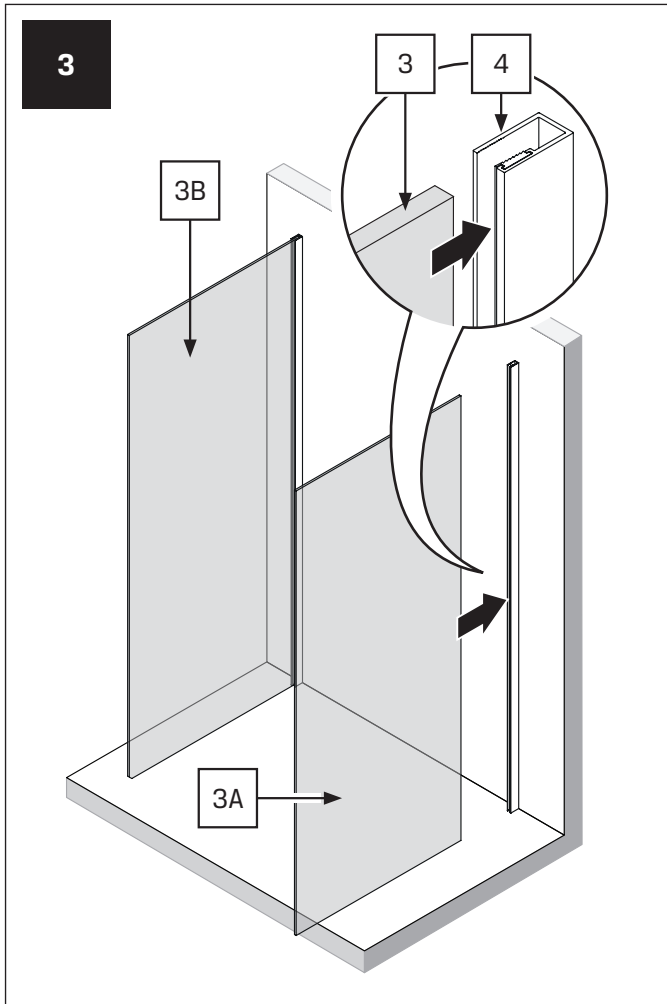

**TABELA NIE DOTYCZY KABIN NA WYMIAR!  
THE TABLE DOES NOT INCLUDE CUSTOM-MADE ENCLOSURES!**

Specyfikacja techniczna **Kabin Na Wymiar** znajduje się w potwierdzeniu zamówienia.  
The technical specification of the **Custom-Made Cabin** can be found in the order confirmation.

	Wymiary gabarytowe Overall dimensions		Wymiary do osi szyby Dimensions to the pane axis	
	A	B	X1	X2
100x80x200	99,5-101	78-79,5	97,9-99,4	75,4-76,9
100x90x200	99,5-101	88-89,5	97,9-99,4	85,4-86,9
100x100x200	99,5-101	98-99,5	97,9-99,4	95,4-96,9
110x80x200	109,5-111	78-79,5	107,9-109,4	75,4-76,9
110x90x200	109,5-111	88-89,5	107,9-109,4	85,4-86,9
110x100x200	109,5-111	98-99,5	107,9-109,4	95,4-96,9
120x80x200	119,5-121	78-79,5	117,9-119,4	75,4-76,9
120x90x200	119,5-121	88-89,5	117,9-119,4	85,4-86,9
120x100x200	119,5-121	98-99,5	117,9-119,4	95,4-96,9
130x80x200	129,5-131	78-79,5	127,9-129,4	75,4-76,9
130x90x200	129,5-131	88-89,5	127,9-129,4	85,4-86,9
130x100x200	129,5-131	98-99,5	127,9-129,4	95,4-96,9
140x80x200	139,5-141	78-79,5	137,9-139,4	75,4-76,9
140x90x200	139,5-141	88-89,5	137,9-139,4	85,4-86,9
140x100x200	139,5-141	98-99,5	137,9-139,4	95,4-96,9