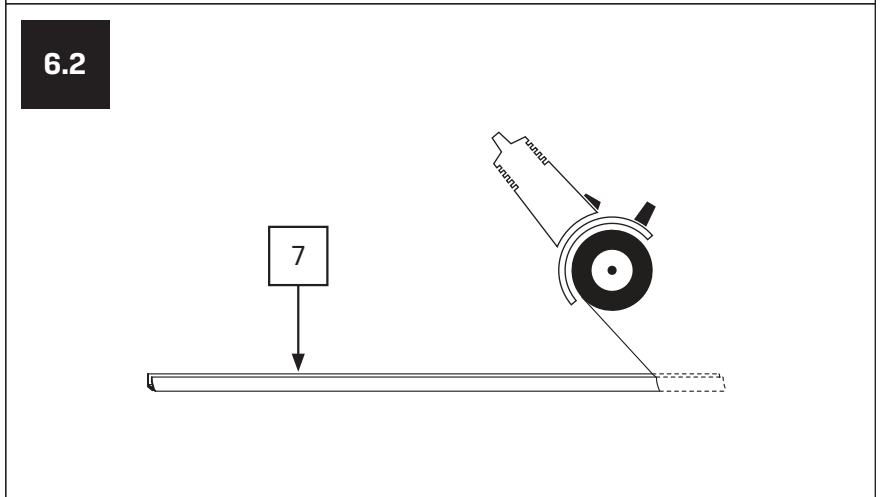

	Wymiary gabarytowe Overall dimensions		Wymiary do osi szyby Dimensions to the pane axis	
	A	B	X1	X2
100x80x200	99,5-101	78-79,5	97,9-99,4	75,4-76,9
100x90x200	99,5-101	88-89,5	97,9-99,4	85,4-86,9
100x100x200	99,5-101	98-99,5	97,9-99,4	95,4-96,9
110x80x200	109,5-111	78-79,5	107,9-109,4	75,4-76,9
110x90x200	109,5-111	88-89,5	107,9-109,4	85,4-86,9
110x100x200	109,5-111	98-99,5	107,9-109,4	95,4-96,9
120x80x200	119,5-121	78-79,5	117,9-119,4	75,4-76,9
120x90x200	119,5-121	88-89,5	117,9-119,4	85,4-86,9
120x100x200	119,5-121	98-99,5	117,9-119,4	95,4-96,9
130x80x200	129,5-131	78-79,5	127,9-129,4	75,4-76,9
130x90x200	129,5-131	88-89,5	127,9-129,4	85,4-86,9
130x100x200	129,5-131	98-99,5	127,9-129,4	95,4-96,9
140x80x200	139,5-141	78-79,5	137,9-139,4	75,4-76,9
140x90x200	139,5-141	88-89,5	137,9-139,4	85,4-86,9
140x100x200	139,5-141	98-99,5	137,9-139,4	95,4-96,9