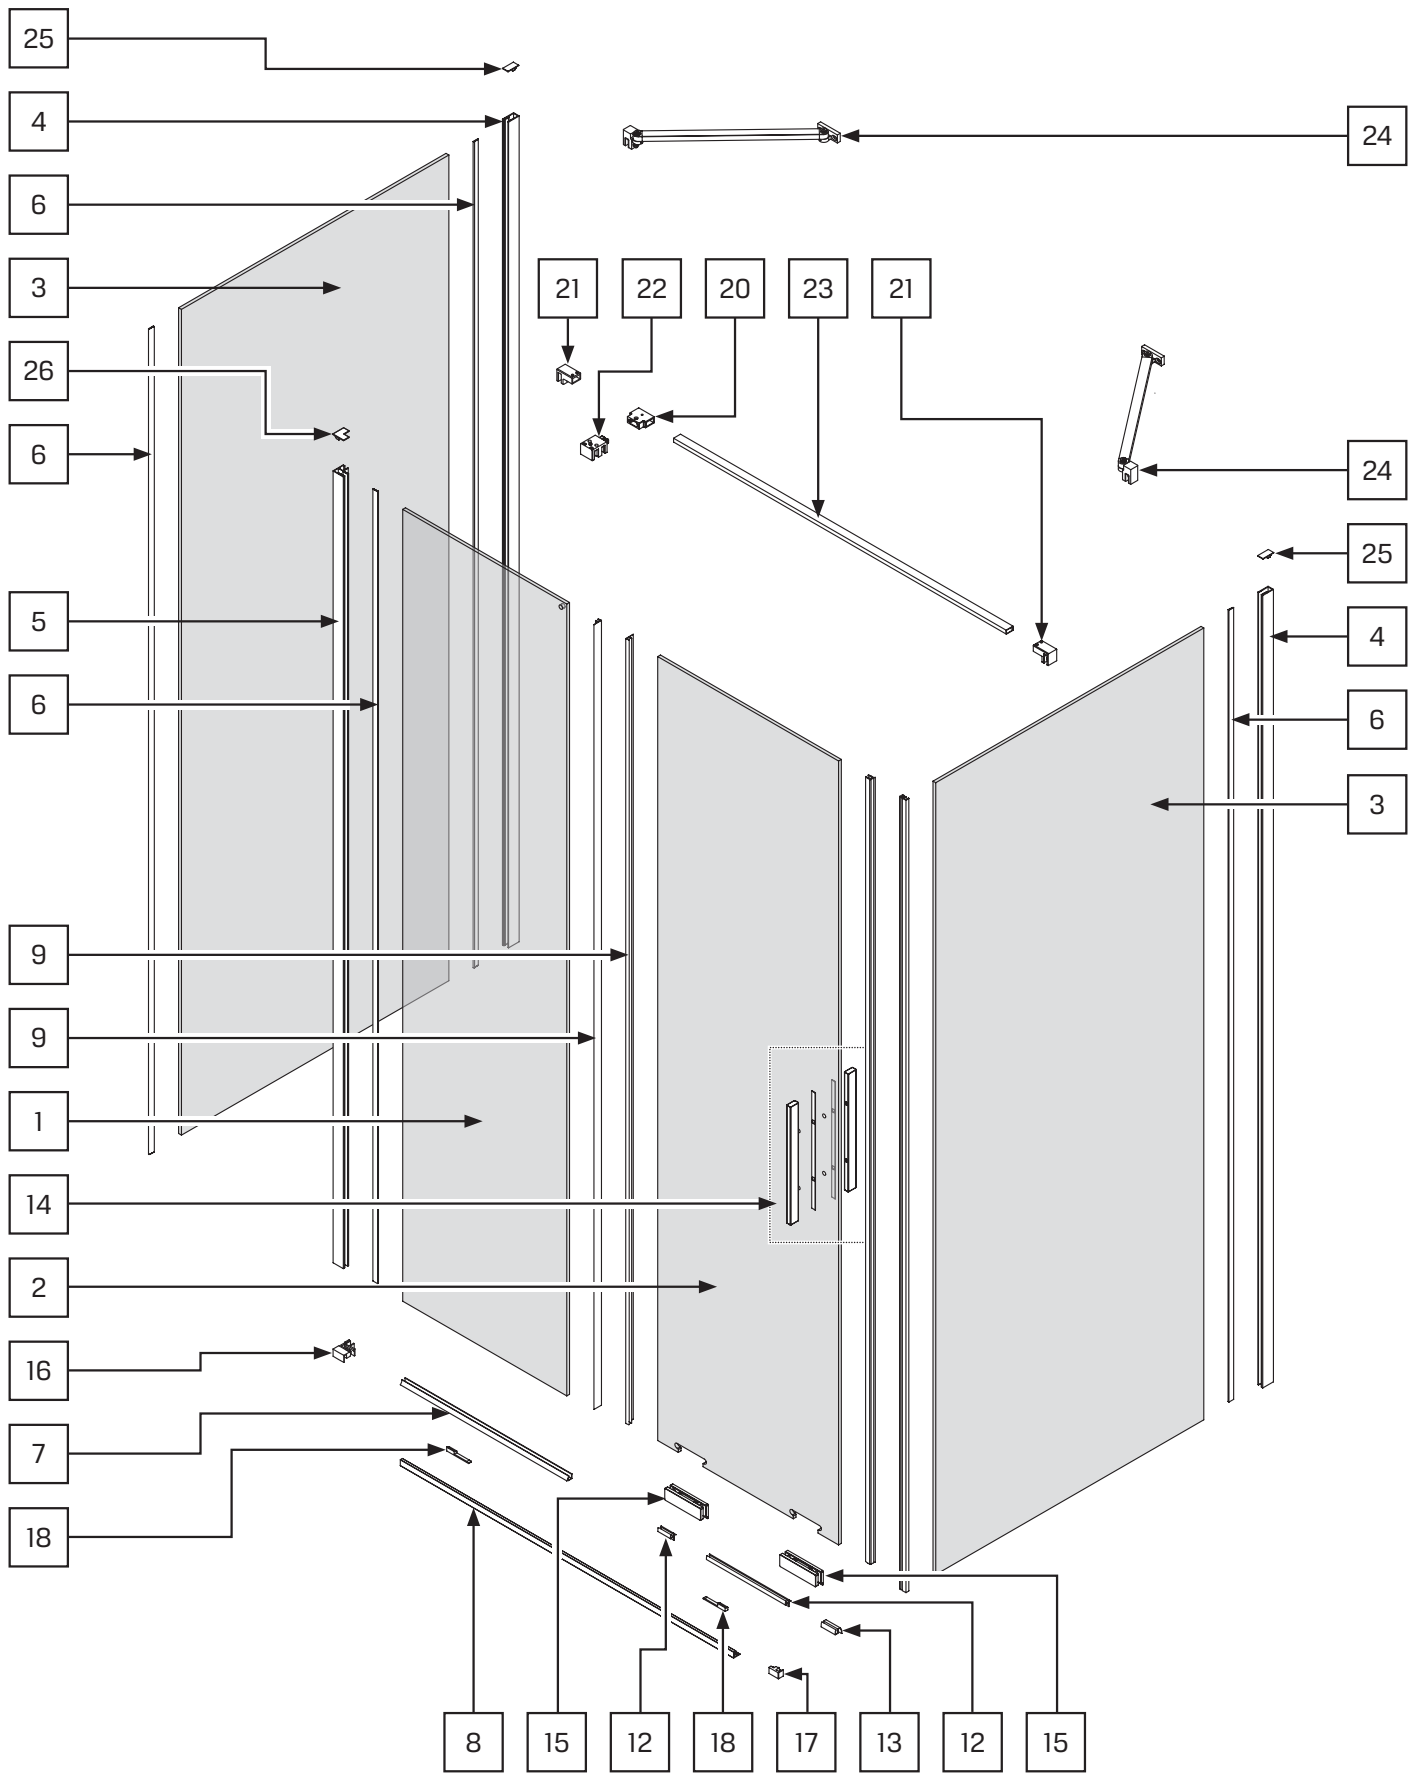

**TABELA NIE DOTYCZY KABIN NA WYMIAR!  
THE TABLE DOES NOT INCLUDE CUSTOM-MADE ENCLOSURES!**

Specyfikacja techniczna **Kabin Na Wymiar** znajduje się w potwierdzeniu zamówienia.  
The technical specification of the **Custom-Made Cabin** can be found in the order confirmation.

	Wymiary gabarytowe Overall dimensions		Wymiary do osi szyby Dimensions to the pane axis	
	A	B	X1	X2
100x80x200	99,5-101	78-79,5	97,9-99,4	75,4-76,9
100x90x200	99,5-101	88-89,5	97,9-99,4	85,4-86,9
100x100x200	99,5-101	98-99,5	97,9-99,4	95,4-96,9
110x80x200	109,5-111	78-79,5	107,9-109,4	75,4-76,9
110x90x200	109,5-111	88-89,5	107,9-109,4	85,4-86,9
110x100x200	109,5-111	98-99,5	107,9-109,4	95,4-96,9
120x80x200	119,5-121	78-79,5	117,9-119,4	75,4-76,9
120x90x200	119,5-121	88-89,5	117,9-119,4	85,4-86,9
120x100x200	119,5-121	98-99,5	117,9-119,4	95,4-96,9
130x80x200	129,5-131	78-79,5	127,9-129,4	75,4-76,9
130x90x200	129,5-131	88-89,5	127,9-129,4	85,4-86,9
130x100x200	129,5-131	98-99,5	127,9-129,4	95,4-96,9
140x80x200	139,5-141	78-79,5	137,9-139,4	75,4-76,9
140x90x200	139,5-141	88-89,5	137,9-139,4	85,4-86,9
140x100x200	139,5-141	98-99,5	137,9-139,4	95,4-96,9