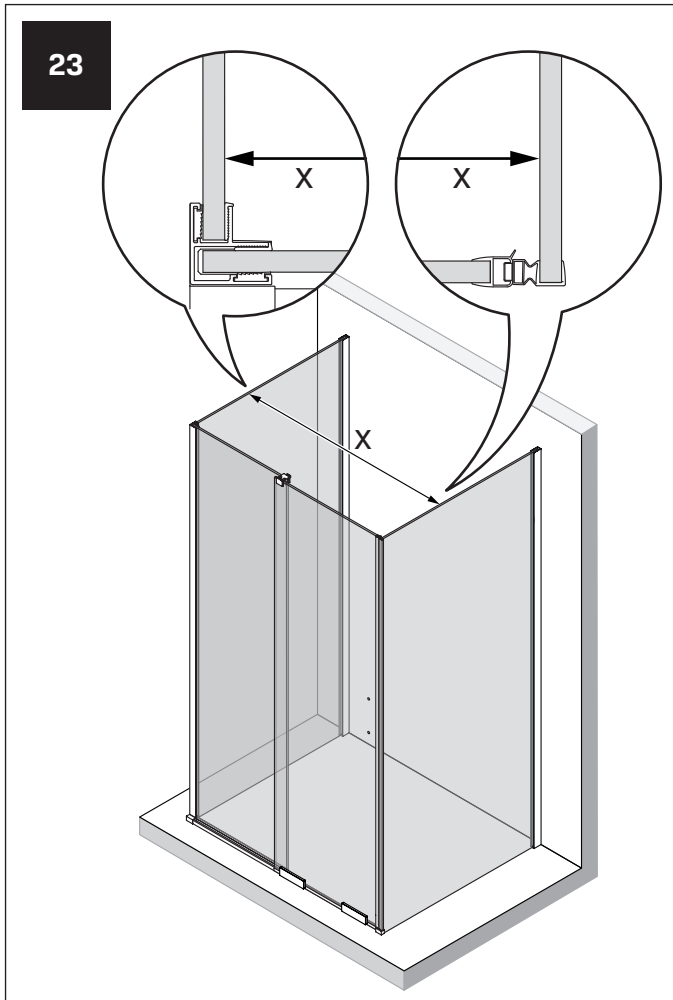

	Wymiary gabarytowe Overall dimensions		Wymiary do osi szyby Dimensions to the pane axis	
	A	B	X1	X2
100x80x200	99,5-101	78-79,5	97,9-99,4	75,4-76,9
100x90x200	99,5-101	88-89,5	97,9-99,4	85,4-86,9
100x100x200	99,5-101	98-99,5	97,9-99,4	95,4-96,9
110x80x200	109,5-111	78-79,5	107,9-109,4	75,4-76,9
110x90x200	109,5-111	88-89,5	107,9-109,4	85,4-86,9
110x100x200	109,5-111	98-99,5	107,9-109,4	95,4-96,9
120x80x200	119,5-121	78-79,5	117,9-119,4	75,4-76,9
120x90x200	119,5-121	88-89,5	117,9-119,4	85,4-86,9
120x100x200	119,5-121	98-99,5	117,9-119,4	95,4-96,9
130x80x200	129,5-131	78-79,5	127,9-129,4	75,4-76,9
130x90x200	129,5-131	88-89,5	127,9-129,4	85,4-86,9
130x100x200	129,5-131	98-99,5	127,9-129,4	95,4-96,9
140x80x200	139,5-141	78-79,5	137,9-139,4	75,4-76,9
140x90x200	139,5-141	88-89,5	137,9-139,4	85,4-86,9
140x100x200	139,5-141	98-99,5	137,9-139,4	95,4-96,9

21

✓ → 22

✗ → 18 / 13.1

22

22.1

26

26.1

26.2