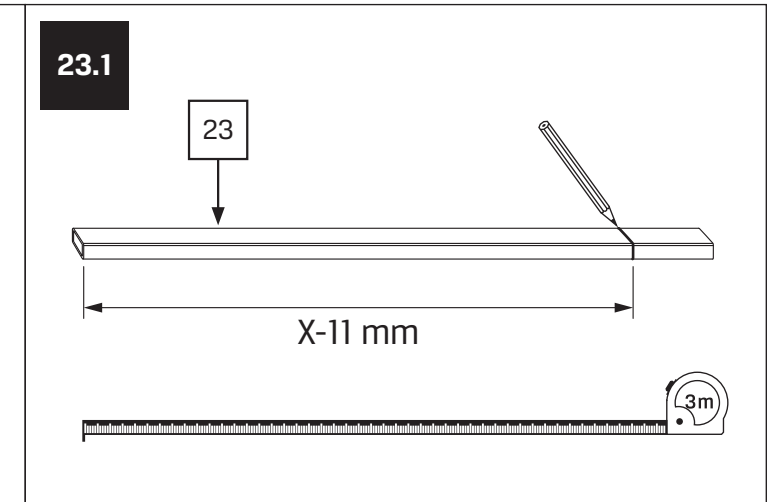

	Wymiary gabarytowe Overall dimensions		Wymiary do osi szyby Dimensions to the pane axis	
	A	B	X1	X2
100x80x200	99,5-101	78-79,5	97,9-99,4	75,4-76,9
100x90x200	99,5-101	88-89,5	97,9-99,4	85,4-86,9
100x100x200	99,5-101	98-99,5	97,9-99,4	95,4-96,9
110x80x200	109,5-111	78-79,5	107,9-109,4	75,4-76,9
110x90x200	109,5-111	88-89,5	107,9-109,4	85,4-86,9
110x100x200	109,5-111	98-99,5	107,9-109,4	95,4-96,9
120x80x200	119,5-121	78-79,5	117,9-119,4	75,4-76,9
120x90x200	119,5-121	88-89,5	117,9-119,4	85,4-86,9
120x100x200	119,5-121	98-99,5	117,9-119,4	95,4-96,9
130x80x200	129,5-131	78-79,5	127,9-129,4	75,4-76,9
130x90x200	129,5-131	88-89,5	127,9-129,4	85,4-86,9
130x100x200	129,5-131	98-99,5	127,9-129,4	95,4-96,9
140x80x200	139,5-141	78-79,5	137,9-139,4	75,4-76,9
140x90x200	139,5-141	88-89,5	137,9-139,4	85,4-86,9
140x100x200	139,5-141	98-99,5	137,9-139,4	95,4-96,9

21

✓ → 22

✗ → 18 / 13.1

22

22.1

26

26.1

26.2