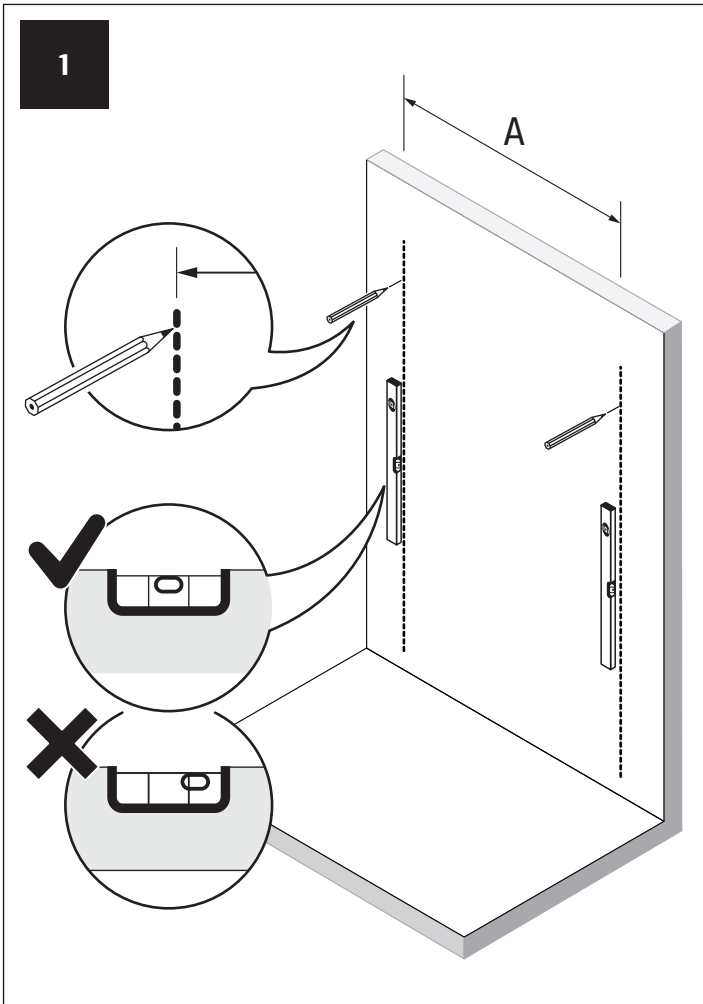

**TABELA NIE DOTYCZY KABIN NA WYMIAR!  
THE TABLE DOES NOT INCLUDE CUSTOM-MADE ENCLOSURES!**

Specyfikacja techniczna **Kabin Na Wymiar** znajduje się w potwierdzeniu zamówienia.  
The technical specification of the **Custom-Made Cabin** can be found in the order confirmation.

	Wymiary gabarytowe Overall dimensions		Wymiary do osi szyby Dimensions to the pane axis	
	A	B	X1	X2
100x80x200	99,5-101	78-79,5	97,9-99,4	75,4-76,9
100x90x200	99,5-101	88-89,5	97,9-99,4	85,4-86,9
100x100x200	99,5-101	98-99,5	97,9-99,4	95,4-96,9
110x80x200	109,5-111	78-79,5	107,9-109,4	75,4-76,9
110x90x200	109,5-111	88-89,5	107,9-109,4	85,4-86,9
110x100x200	109,5-111	98-99,5	107,9-109,4	95,4-96,9
120x80x200	119,5-121	78-79,5	117,9-119,4	75,4-76,9
120x90x200	119,5-121	88-89,5	117,9-119,4	85,4-86,9
120x100x200	119,5-121	98-99,5	117,9-119,4	95,4-96,9
130x80x200	129,5-131	78-79,5	127,9-129,4	75,4-76,9
130x90x200	129,5-131	88-89,5	127,9-129,4	85,4-86,9
130x100x200	129,5-131	98-99,5	127,9-129,4	95,4-96,9
140x80x200	139,5-141	78-79,5	137,9-139,4	75,4-76,9
140x90x200	139,5-141	88-89,5	137,9-139,4	85,4-86,9
140x100x200	139,5-141	98-99,5	137,9-139,4	95,4-96,9