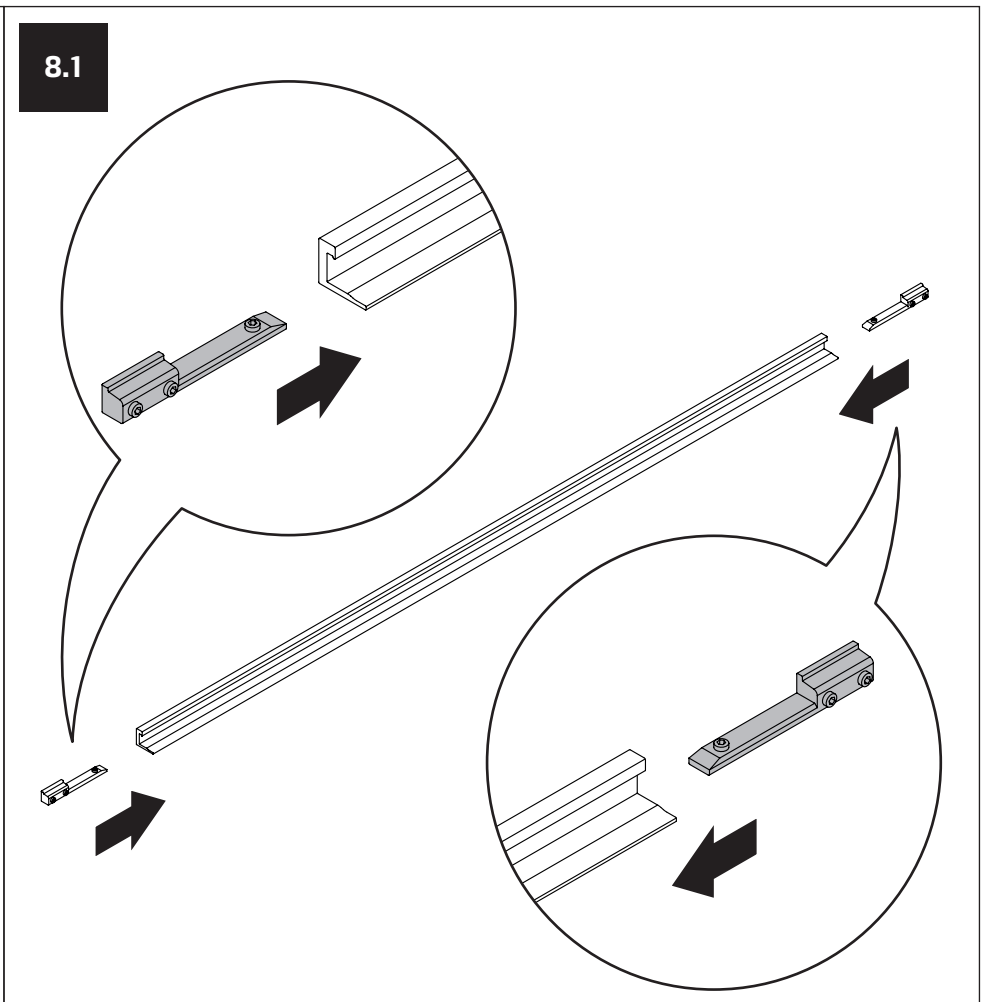

	Wymiary gabarytowe Overall dimensions		Wymiary do osi szyby Dimensions to the pane axis	
	A	B	X1	X2
100x80x200	99,5-101	78-79,5	97,9-99,4	75,4-76,9
100x90x200	99,5-101	88-89,5	97,9-99,4	85,4-86,9
100x100x200	99,5-101	98-99,5	97,9-99,4	95,4-96,9
110x80x200	109,5-111	78-79,5	107,9-109,4	75,4-76,9
110x90x200	109,5-111	88-89,5	107,9-109,4	85,4-86,9
110x100x200	109,5-111	98-99,5	107,9-109,4	95,4-96,9
120x80x200	119,5-121	78-79,5	117,9-119,4	75,4-76,9
120x90x200	119,5-121	88-89,5	117,9-119,4	85,4-86,9
120x100x200	119,5-121	98-99,5	117,9-119,4	95,4-96,9
130x80x200	129,5-131	78-79,5	127,9-129,4	75,4-76,9
130x90x200	129,5-131	88-89,5	127,9-129,4	85,4-86,9
130x100x200	129,5-131	98-99,5	127,9-129,4	95,4-96,9
140x80x200	139,5-141	78-79,5	137,9-139,4	75,4-76,9
140x90x200	139,5-141	88-89,5	137,9-139,4	85,4-86,9
140x100x200	139,5-141	98-99,5	137,9-139,4	95,4-96,9