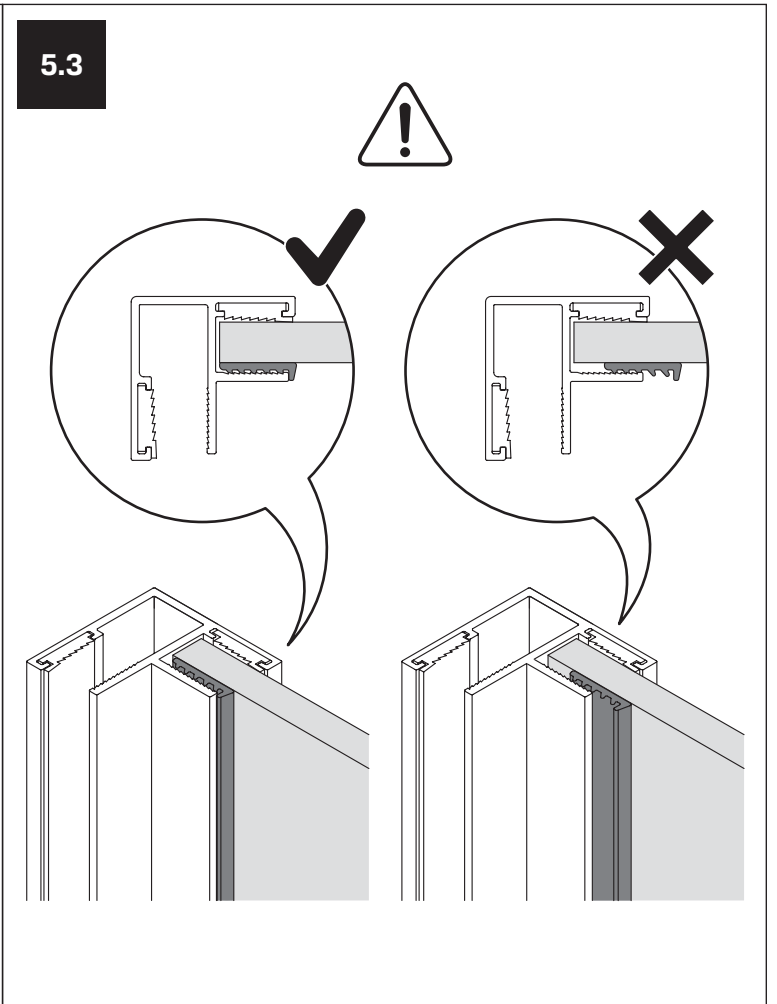

	Wymiary gabarytowe Overall dimensions		Wymiary do osi szyby Dimensions to the pane axis	
	A	B	X1	X2
100x80x200	99,5-101	78-79,5	97,9-99,4	75,4-76,9
100x90x200	99,5-101	88-89,5	97,9-99,4	85,4-86,9
100x100x200	99,5-101	98-99,5	97,9-99,4	95,4-96,9
110x80x200	109,5-111	78-79,5	107,9-109,4	75,4-76,9
110x90x200	109,5-111	88-89,5	107,9-109,4	85,4-86,9
110x100x200	109,5-111	98-99,5	107,9-109,4	95,4-96,9
120x80x200	119,5-121	78-79,5	117,9-119,4	75,4-76,9
120x90x200	119,5-121	88-89,5	117,9-119,4	85,4-86,9
120x100x200	119,5-121	98-99,5	117,9-119,4	95,4-96,9
130x80x200	129,5-131	78-79,5	127,9-129,4	75,4-76,9
130x90x200	129,5-131	88-89,5	127,9-129,4	85,4-86,9
130x100x200	129,5-131	98-99,5	127,9-129,4	95,4-96,9
140x80x200	139,5-141	78-79,5	137,9-139,4	75,4-76,9
140x90x200	139,5-141	88-89,5	137,9-139,4	85,4-86,9
140x100x200	139,5-141	98-99,5	137,9-139,4	95,4-96,9