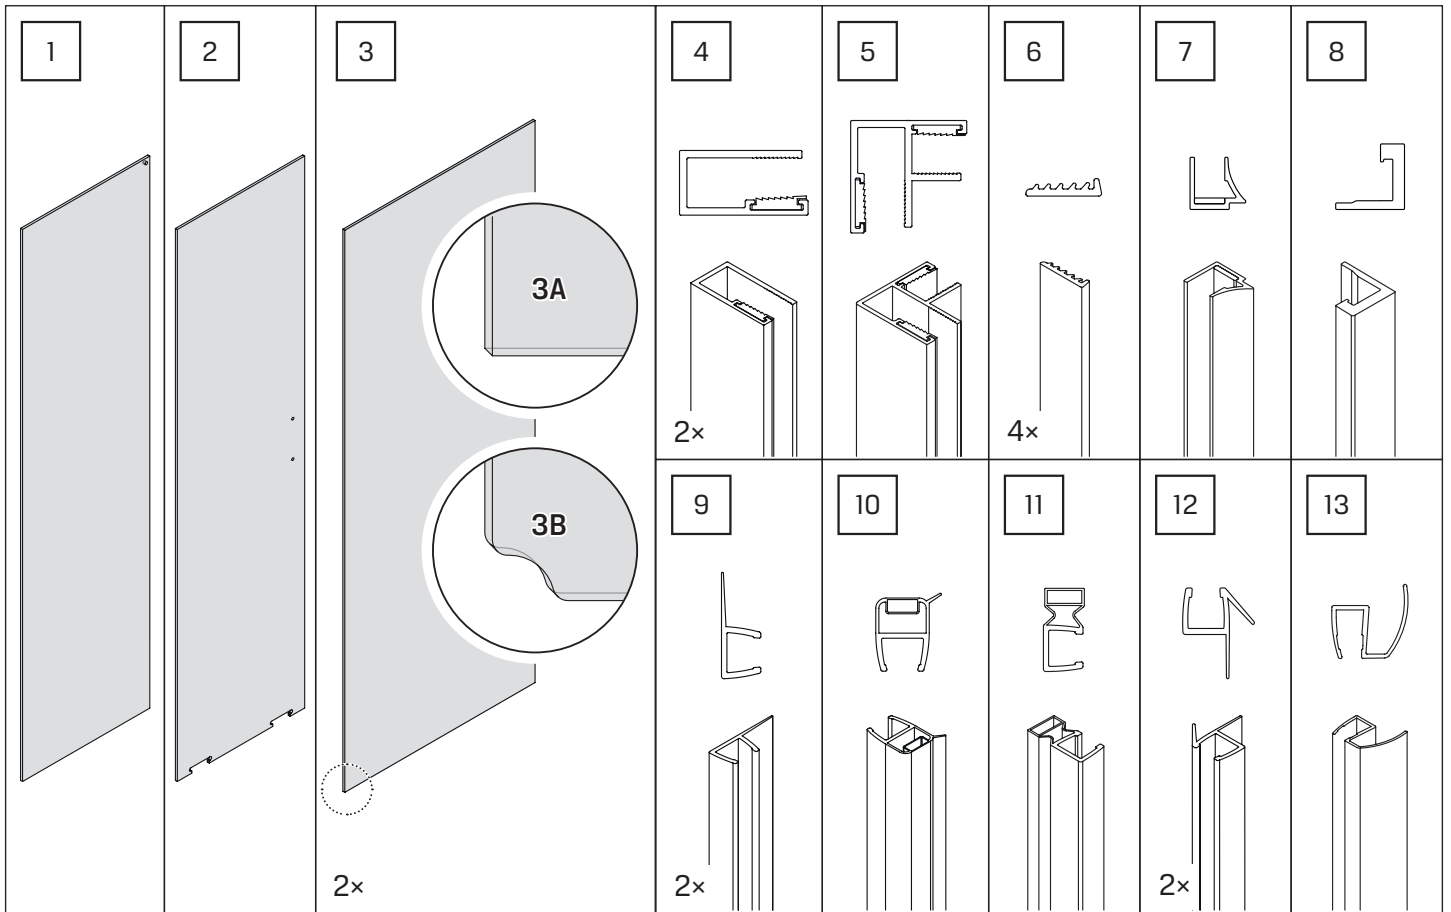

**TABELA NIE DOTYCZY KABIN NA WYMIAR!  
THE TABLE DOES NOT INCLUDE CUSTOM-MADE ENCLOSURES!**

Specyfikacja techniczna **Kabin Na Wymiar** znajduje się w potwierdzeniu zamówienia.  
The technical specification of the **Custom-Made Cabin** can be found in the order confirmation.

	Wymiary gabarytowe Overall dimensions		Wymiary do osi szyby Dimensions to the pane axis	
	A	B	X1	X2
100x80x200	99,5-101	78-79,5	97,9-99,4	75,4-76,9
100x90x200	99,5-101	88-89,5	97,9-99,4	85,4-86,9
100x100x200	99,5-101	98-99,5	97,9-99,4	95,4-96,9
110x80x200	109,5-111	78-79,5	107,9-109,4	75,4-76,9
110x90x200	109,5-111	88-89,5	107,9-109,4	85,4-86,9
110x100x200	109,5-111	98-99,5	107,9-109,4	95,4-96,9
120x80x200	119,5-121	78-79,5	117,9-119,4	75,4-76,9
120x90x200	119,5-121	88-89,5	117,9-119,4	85,4-86,9
120x100x200	119,5-121	98-99,5	117,9-119,4	95,4-96,9
130x80x200	129,5-131	78-79,5	127,9-129,4	75,4-76,9
130x90x200	129,5-131	88-89,5	127,9-129,4	85,4-86,9
130x100x200	129,5-131	98-99,5	127,9-129,4	95,4-96,9
140x80x200	139,5-141	78-79,5	137,9-139,4	75,4-76,9
140x90x200	139,5-141	88-89,5	137,9-139,4	85,4-86,9
140x100x200	139,5-141	98-99,5	137,9-139,4	95,4-96,9