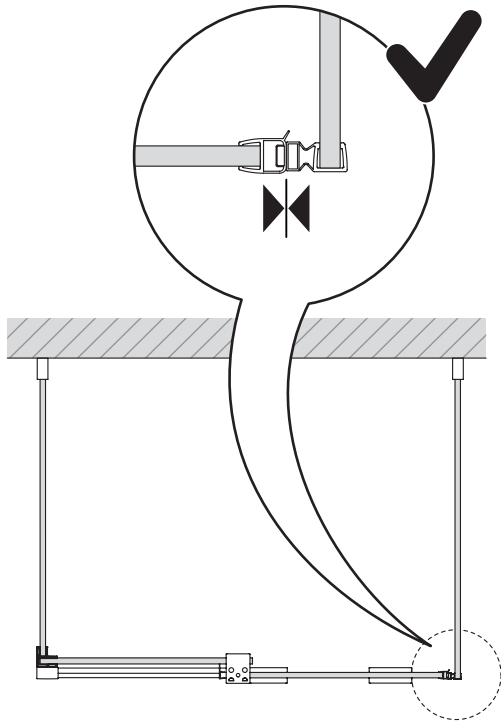

21

✓ → 22

✗ → 18 / 13.1

22

22.1