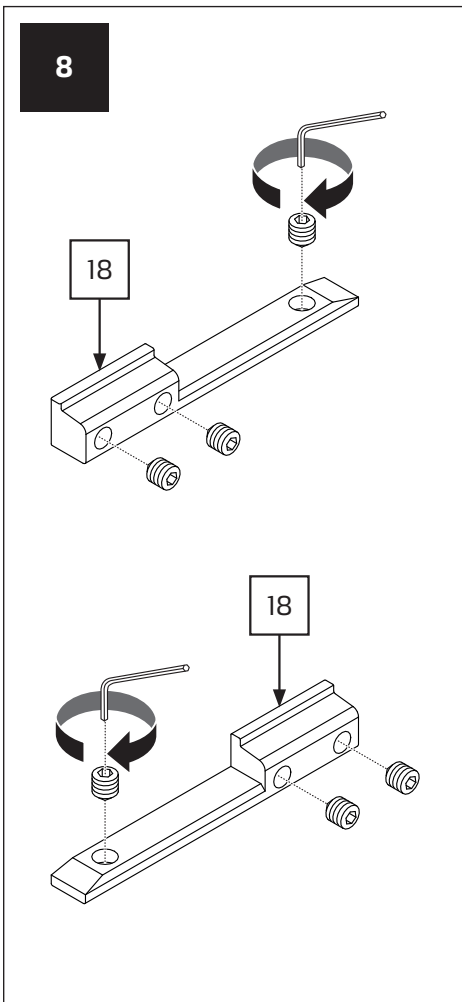

**TABELA NIE DOTYCZY KABIN NA WYMIAR!  
THE TABLE DOES NOT INCLUDE CUSTOM-MADE ENCLOSURES!**

Specyfikacja techniczna **Kabin Na Wymiar** znajduje się w potwierdzeniu zamówienia.  
The technical specification of the **Custom-Made Cabin** can be found in the order confirmation.

	Wymiary gabarytowe Overall dimensions		Wymiary do osi szyby Dimensions to the pane axis	
	A	B	X1	X2
100x80x200	99,5-101	78-79,5	97,9-99,4	75,4-76,9
100x90x200	99,5-101	88-89,5	97,9-99,4	85,4-86,9
100x100x200	99,5-101	98-99,5	97,9-99,4	95,4-96,9
110x80x200	109,5-111	78-79,5	107,9-109,4	75,4-76,9
110x90x200	109,5-111	88-89,5	107,9-109,4	85,4-86,9
110x100x200	109,5-111	98-99,5	107,9-109,4	95,4-96,9
120x80x200	119,5-121	78-79,5	117,9-119,4	75,4-76,9
120x90x200	119,5-121	88-89,5	117,9-119,4	85,4-86,9
120x100x200	119,5-121	98-99,5	117,9-119,4	95,4-96,9
130x80x200	129,5-131	78-79,5	127,9-129,4	75,4-76,9
130x90x200	129,5-131	88-89,5	127,9-129,4	85,4-86,9
130x100x200	129,5-131	98-99,5	127,9-129,4	95,4-96,9
140x80x200	139,5-141	78-79,5	137,9-139,4	75,4-76,9
140x90x200	139,5-141	88-89,5	137,9-139,4	85,4-86,9
140x100x200	139,5-141	98-99,5	137,9-139,4	95,4-96,9