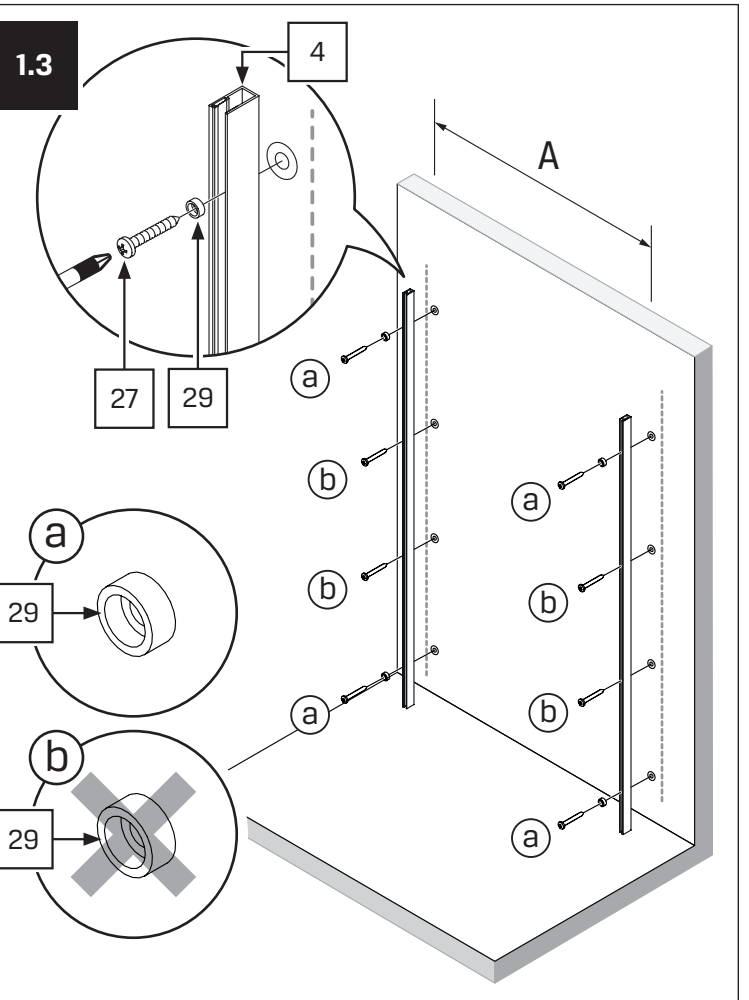

**TABELA NIE DOTYCZY KABIN NA WYMIAR!  
THE TABLE DOES NOT INCLUDE CUSTOM-MADE ENCLOSURES!**

Specyfikacja techniczna **Kabin Na Wymiar** znajduje się w potwierdzeniu zamówienia.  
The technical specification of the **Custom-Made Cabin** can be found in the order confirmation.

	Wymiary gabarytowe Overall dimensions		Wymiary do osi szyby Dimensions to the pane axis	
	A	B	X1	X2
100x80x200	99,5-101	78-79,5	97,9-99,4	75,4-76,9
100x90x200	99,5-101	88-89,5	97,9-99,4	85,4-86,9
100x100x200	99,5-101	98-99,5	97,9-99,4	95,4-96,9
110x80x200	109,5-111	78-79,5	107,9-109,4	75,4-76,9
110x90x200	109,5-111	88-89,5	107,9-109,4	85,4-86,9
110x100x200	109,5-111	98-99,5	107,9-109,4	95,4-96,9
120x80x200	119,5-121	78-79,5	117,9-119,4	75,4-76,9
120x90x200	119,5-121	88-89,5	117,9-119,4	85,4-86,9
120x100x200	119,5-121	98-99,5	117,9-119,4	95,4-96,9
130x80x200	129,5-131	78-79,5	127,9-129,4	75,4-76,9
130x90x200	129,5-131	88-89,5	127,9-129,4	85,4-86,9
130x100x200	129,5-131	98-99,5	127,9-129,4	95,4-96,9
140x80x200	139,5-141	78-79,5	137,9-139,4	75,4-76,9
140x90x200	139,5-141	88-89,5	137,9-139,4	85,4-86,9
140x100x200	139,5-141	98-99,5	137,9-139,4	95,4-96,9