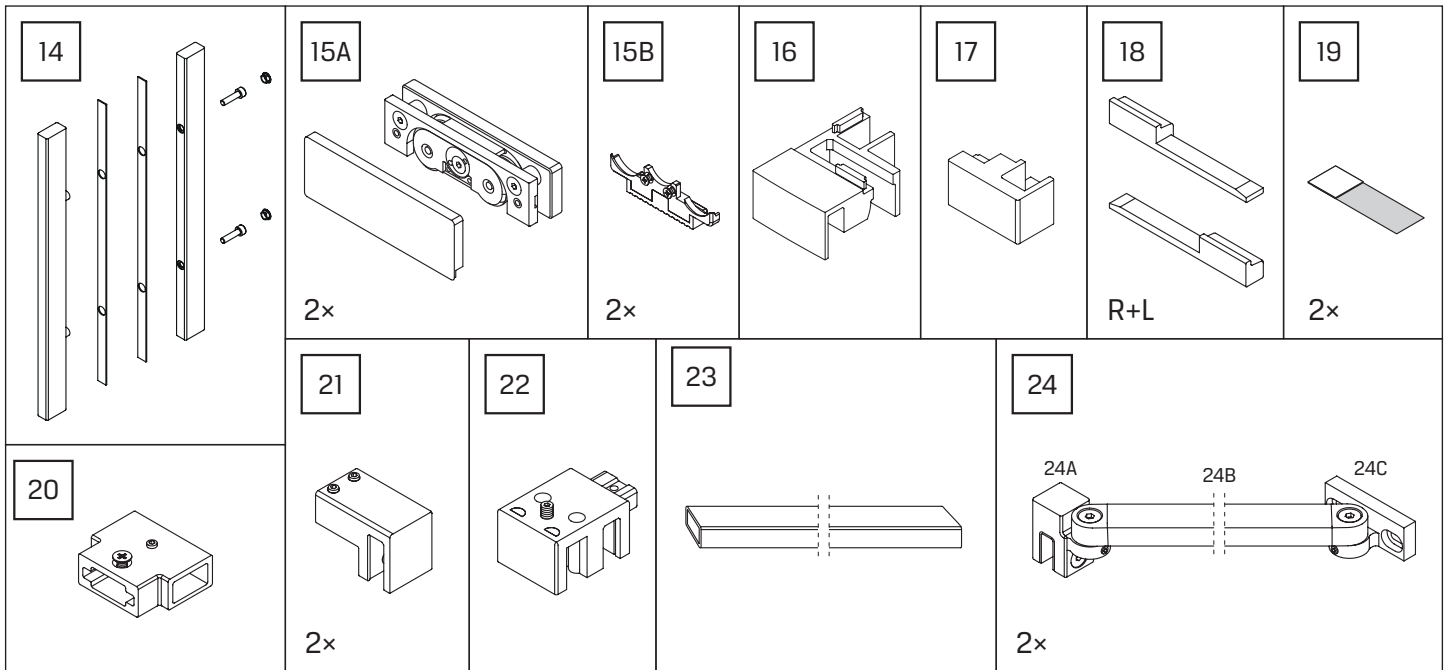

**TABELA NIE DOTYCZY KABIN NA WYMIAR!  
THE TABLE DOES NOT INCLUDE CUSTOM-MADE ENCLOSURES!**

Specyfikacja techniczna **Kabin Na Wymiar** znajduje się w potwierdzeniu zamówienia.  
The technical specification of the **Custom-Made Cabin** can be found in the order confirmation.

	Wymiary gabarytowe Overall dimensions		Wymiary do osi szyby Dimensions to the pane axis	
	A	B	X1	X2
100x80x200	99,5-101	78-79,5	97,9-99,4	75,4-76,9
100x90x200	99,5-101	88-89,5	97,9-99,4	85,4-86,9
100x100x200	99,5-101	98-99,5	97,9-99,4	95,4-96,9
110x80x200	109,5-111	78-79,5	107,9-109,4	75,4-76,9
110x90x200	109,5-111	88-89,5	107,9-109,4	85,4-86,9
110x100x200	109,5-111	98-99,5	107,9-109,4	95,4-96,9
120x80x200	119,5-121	78-79,5	117,9-119,4	75,4-76,9
120x90x200	119,5-121	88-89,5	117,9-119,4	85,4-86,9
120x100x200	119,5-121	98-99,5	117,9-119,4	95,4-96,9
130x80x200	129,5-131	78-79,5	127,9-129,4	75,4-76,9
130x90x200	129,5-131	88-89,5	127,9-129,4	85,4-86,9
130x100x200	129,5-131	98-99,5	127,9-129,4	95,4-96,9
140x80x200	139,5-141	78-79,5	137,9-139,4	75,4-76,9
140x90x200	139,5-141	88-89,5	137,9-139,4	85,4-86,9
140x100x200	139,5-141	98-99,5	137,9-139,4	95,4-96,9