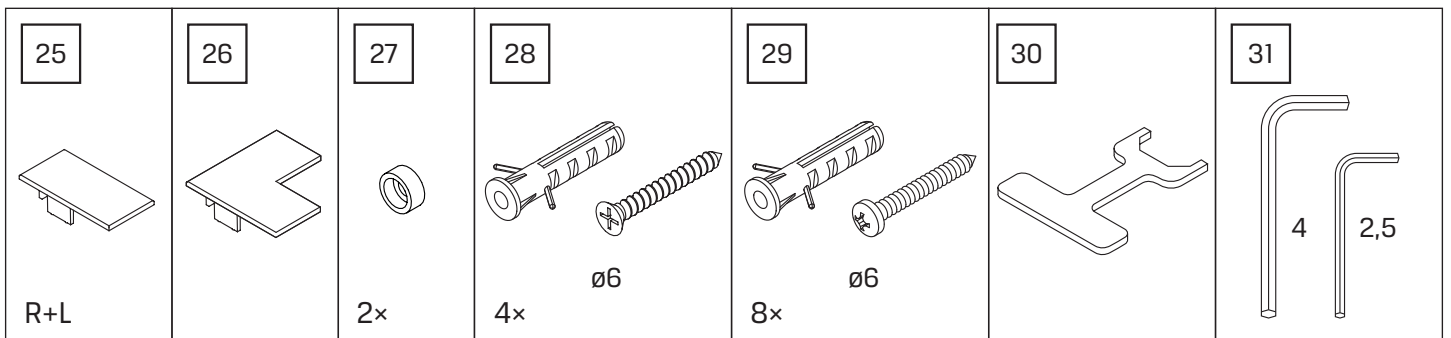

**TABELA NIE DOTYCZY KABIN NA WYMIAR!  
THE TABLE DOES NOT INCLUDE CUSTOM-MADE ENCLOSURES!**

Specyfikacja techniczna **Kabin Na Wymiar** znajduje się w potwierdzeniu zamówienia.  
The technical specification of the **Custom-Made Cabin** can be found in the order confirmation.

	Wymiary gabarytowe Overall dimensions		Wymiary do osi szyby Dimensions to the pane axis	
	A	B	X1	X2
100x80x200	99,5-101	78-79,5	97,9-99,4	75,4-76,9
100x90x200	99,5-101	88-89,5	97,9-99,4	85,4-86,9
100x100x200	99,5-101	98-99,5	97,9-99,4	95,4-96,9
110x80x200	109,5-111	78-79,5	107,9-109,4	75,4-76,9
110x90x200	109,5-111	88-89,5	107,9-109,4	85,4-86,9
110x100x200	109,5-111	98-99,5	107,9-109,4	95,4-96,9
120x80x200	119,5-121	78-79,5	117,9-119,4	75,4-76,9
120x90x200	119,5-121	88-89,5	117,9-119,4	85,4-86,9
120x100x200	119,5-121	98-99,5	117,9-119,4	95,4-96,9
130x80x200	129,5-131	78-79,5	127,9-129,4	75,4-76,9
130x90x200	129,5-131	88-89,5	127,9-129,4	85,4-86,9
130x100x200	129,5-131	98-99,5	127,9-129,4	95,4-96,9
140x80x200	139,5-141	78-79,5	137,9-139,4	75,4-76,9
140x90x200	139,5-141	88-89,5	137,9-139,4	85,4-86,9
140x100x200	139,5-141	98-99,5	137,9-139,4	95,4-96,9