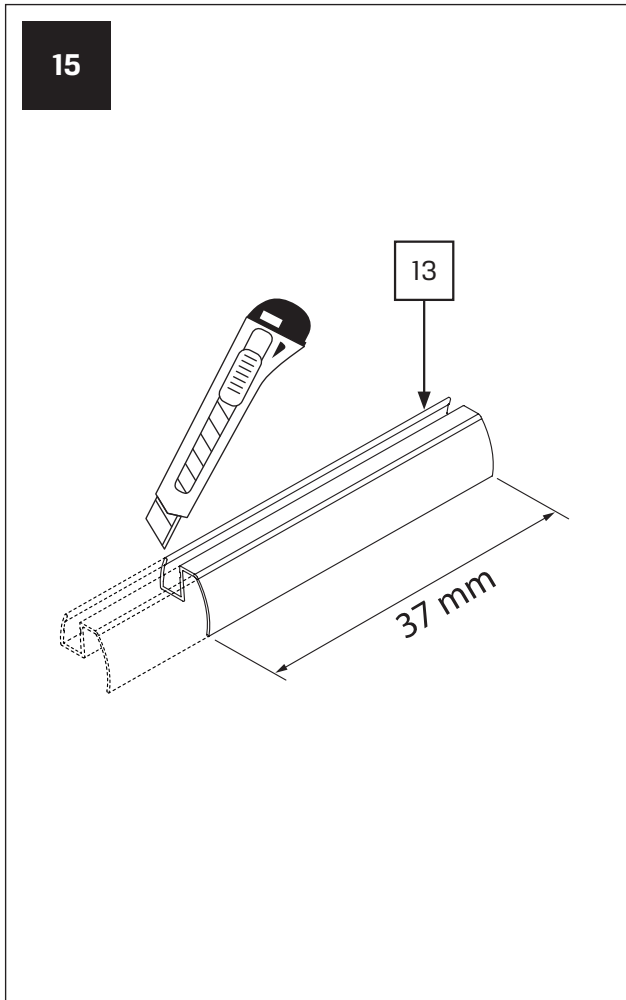

	Wymiary gabarytowe Overall dimensions		Wymiary do osi szyby Dimensions to the pane axis	
	A	B	X1	X2
100x80x200	99,5-101	78-79,5	97,9-99,4	75,4-76,9
100x90x200	99,5-101	88-89,5	97,9-99,4	85,4-86,9
100x100x200	99,5-101	98-99,5	97,9-99,4	95,4-96,9
110x80x200	109,5-111	78-79,5	107,9-109,4	75,4-76,9
110x90x200	109,5-111	88-89,5	107,9-109,4	85,4-86,9
110x100x200	109,5-111	98-99,5	107,9-109,4	95,4-96,9
120x80x200	119,5-121	78-79,5	117,9-119,4	75,4-76,9
120x90x200	119,5-121	88-89,5	117,9-119,4	85,4-86,9
120x100x200	119,5-121	98-99,5	117,9-119,4	95,4-96,9
130x80x200	129,5-131	78-79,5	127,9-129,4	75,4-76,9
130x90x200	129,5-131	88-89,5	127,9-129,4	85,4-86,9
130x100x200	129,5-131	98-99,5	127,9-129,4	95,4-96,9
140x80x200	139,5-141	78-79,5	137,9-139,4	75,4-76,9
140x90x200	139,5-141	88-89,5	137,9-139,4	85,4-86,9
140x100x200	139,5-141	98-99,5	137,9-139,4	95,4-96,9

8.2

8.3

16

17

18

19

20

17

21

✓ → 22

✗ → 18 / 13.1

22

22.1

26

26.1

26.2