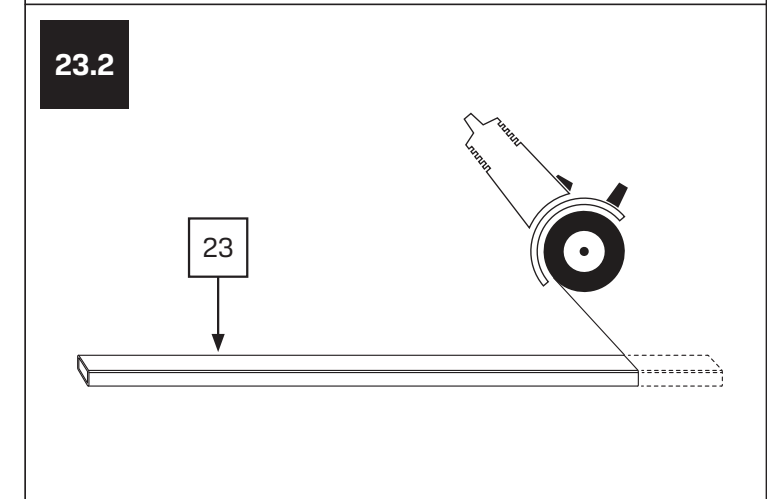

	Wymiary gabarytowe Overall dimensions		Wymiary do osi szyby Dimensions to the pane axis	
	A	B	X1	X2
100x80x200	99,5-101	78-79,5	97,9-99,4	75,4-76,9
100x90x200	99,5-101	88-89,5	97,9-99,4	85,4-86,9
100x100x200	99,5-101	98-99,5	97,9-99,4	95,4-96,9
110x80x200	109,5-111	78-79,5	107,9-109,4	75,4-76,9
110x90x200	109,5-111	88-89,5	107,9-109,4	85,4-86,9
110x100x200	109,5-111	98-99,5	107,9-109,4	95,4-96,9
120x80x200	119,5-121	78-79,5	117,9-119,4	75,4-76,9
120x90x200	119,5-121	88-89,5	117,9-119,4	85,4-86,9
120x100x200	119,5-121	98-99,5	117,9-119,4	95,4-96,9
130x80x200	129,5-131	78-79,5	127,9-129,4	75,4-76,9
130x90x200	129,5-131	88-89,5	127,9-129,4	85,4-86,9
130x100x200	129,5-131	98-99,5	127,9-129,4	95,4-96,9
140x80x200	139,5-141	78-79,5	137,9-139,4	75,4-76,9
140x90x200	139,5-141	88-89,5	137,9-139,4	85,4-86,9
140x100x200	139,5-141	98-99,5	137,9-139,4	95,4-96,9

21

✓ → 22

✗ → 18 / 13.1

22

22.1

26

26.1

26.2