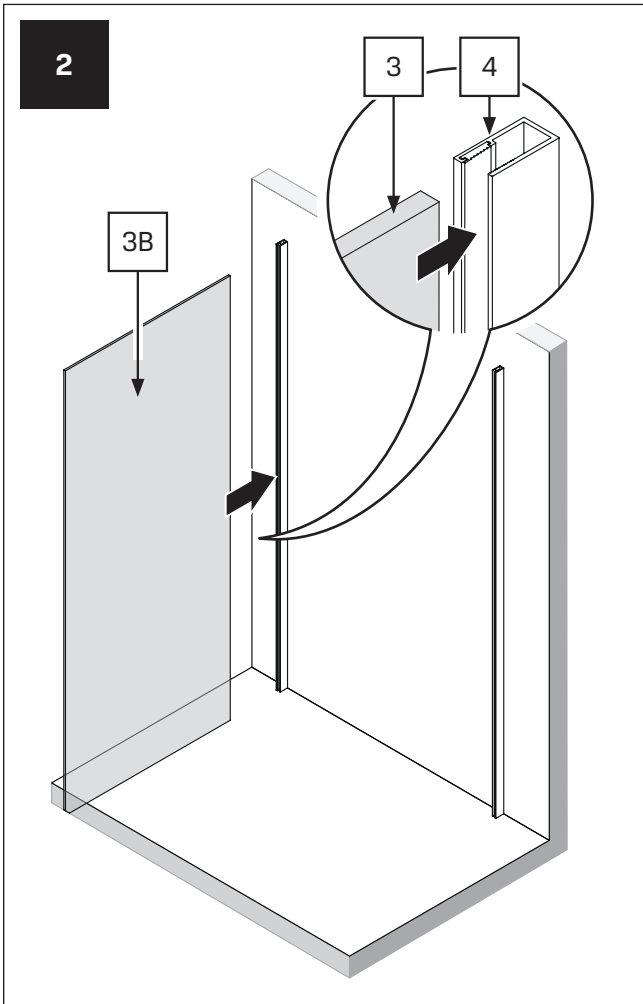

**TABELA NIE DOTYCZY KABIN NA WYMIAR!  
THE TABLE DOES NOT INCLUDE CUSTOM-MADE ENCLOSURES!**

Specyfikacja techniczna **Kabin Na Wymiar** znajduje się w potwierdzeniu zamówienia.  
The technical specification of the **Custom-Made Cabin** can be found in the order confirmation.

	Wymiary gabarytowe Overall dimensions		Wymiary do osi szyby Dimensions to the pane axis	
	A	B	X1	X2
100x80x200	99,5-101	78-79,5	97,9-99,4	75,4-76,9
100x90x200	99,5-101	88-89,5	97,9-99,4	85,4-86,9
100x100x200	99,5-101	98-99,5	97,9-99,4	95,4-96,9
110x80x200	109,5-111	78-79,5	107,9-109,4	75,4-76,9
110x90x200	109,5-111	88-89,5	107,9-109,4	85,4-86,9
110x100x200	109,5-111	98-99,5	107,9-109,4	95,4-96,9
120x80x200	119,5-121	78-79,5	117,9-119,4	75,4-76,9
120x90x200	119,5-121	88-89,5	117,9-119,4	85,4-86,9
120x100x200	119,5-121	98-99,5	117,9-119,4	95,4-96,9
130x80x200	129,5-131	78-79,5	127,9-129,4	75,4-76,9
130x90x200	129,5-131	88-89,5	127,9-129,4	85,4-86,9
130x100x200	129,5-131	98-99,5	127,9-129,4	95,4-96,9
140x80x200	139,5-141	78-79,5	137,9-139,4	75,4-76,9
140x90x200	139,5-141	88-89,5	137,9-139,4	85,4-86,9
140x100x200	139,5-141	98-99,5	137,9-139,4	95,4-96,9