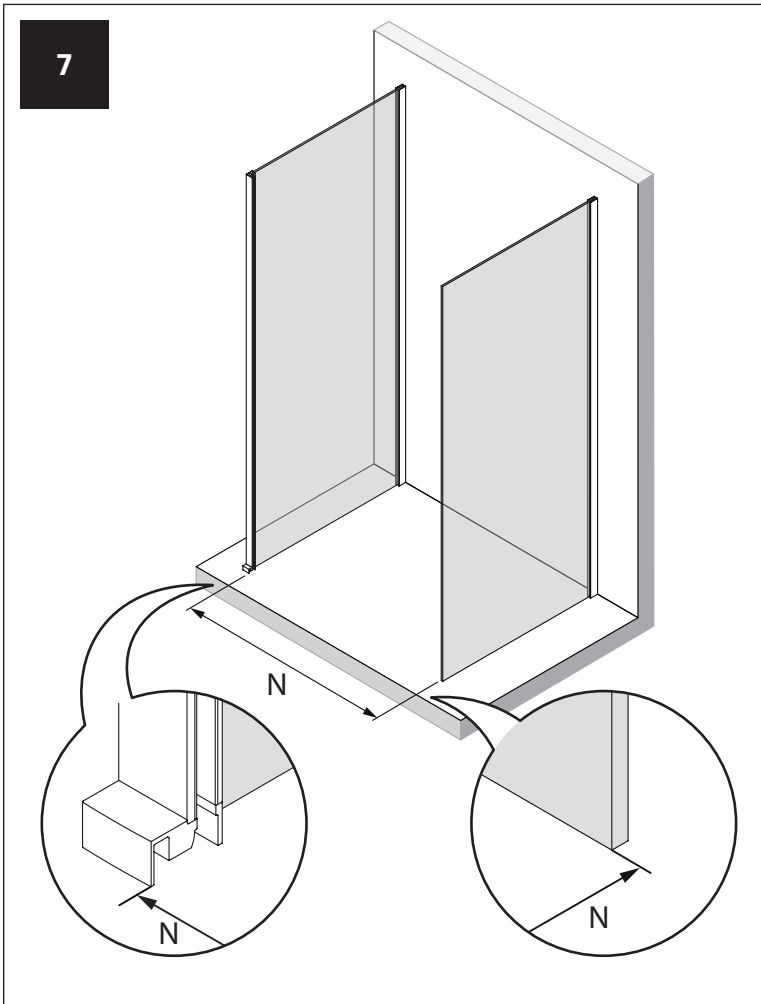

	Wymiary gabarytowe Overall dimensions		Wymiary do osi szyby Dimensions to the pane axis	
	A	B	X1	X2
100x80x200	99,5-101	78-79,5	97,9-99,4	75,4-76,9
100x90x200	99,5-101	88-89,5	97,9-99,4	85,4-86,9
100x100x200	99,5-101	98-99,5	97,9-99,4	95,4-96,9
110x80x200	109,5-111	78-79,5	107,9-109,4	75,4-76,9
110x90x200	109,5-111	88-89,5	107,9-109,4	85,4-86,9
110x100x200	109,5-111	98-99,5	107,9-109,4	95,4-96,9
120x80x200	119,5-121	78-79,5	117,9-119,4	75,4-76,9
120x90x200	119,5-121	88-89,5	117,9-119,4	85,4-86,9
120x100x200	119,5-121	98-99,5	117,9-119,4	95,4-96,9
130x80x200	129,5-131	78-79,5	127,9-129,4	75,4-76,9
130x90x200	129,5-131	88-89,5	127,9-129,4	85,4-86,9
130x100x200	129,5-131	98-99,5	127,9-129,4	95,4-96,9
140x80x200	139,5-141	78-79,5	137,9-139,4	75,4-76,9
140x90x200	139,5-141	88-89,5	137,9-139,4	85,4-86,9
140x100x200	139,5-141	98-99,5	137,9-139,4	95,4-96,9