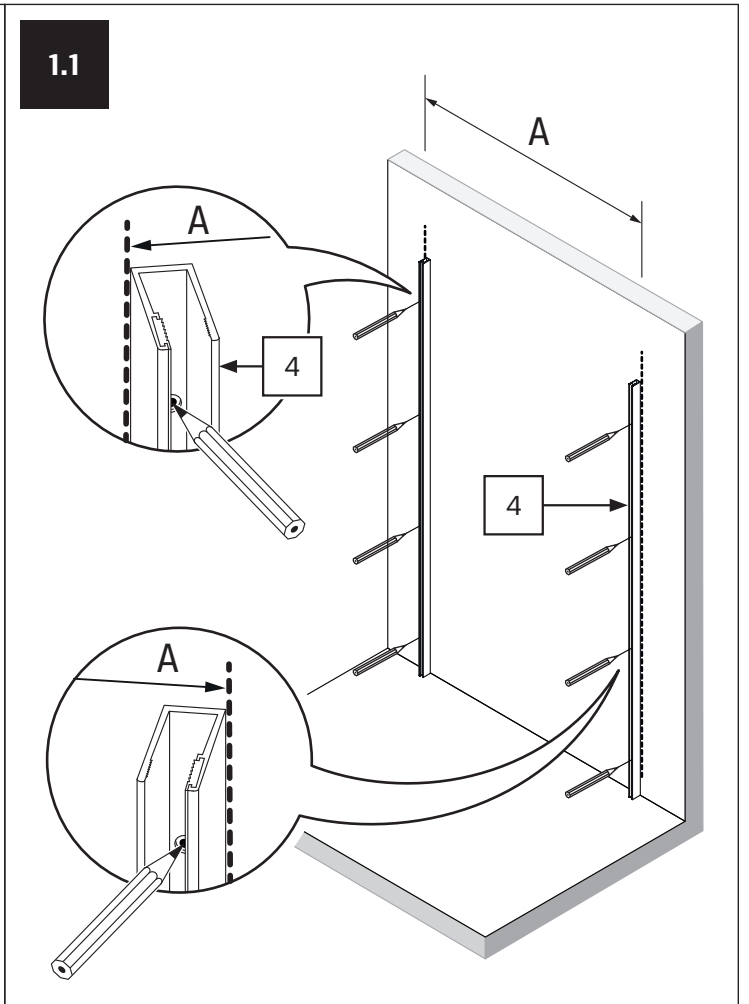

**TABELA NIE DOTYCZY KABIN NA WYMIAR!  
THE TABLE DOES NOT INCLUDE CUSTOM-MADE ENCLOSURES!**

Specyfikacja techniczna **Kabin Na Wymiar** znajduje się w potwierdzeniu zamówienia.  
The technical specification of the **Custom-Made Cabin** can be found in the order confirmation.

	Wymiary gabarytowe Overall dimensions		Wymiary do osi szyby Dimensions to the pane axis	
	A	B	X1	X2
100x80x200	99,5-101	78-79,5	97,9-99,4	75,4-76,9
100x90x200	99,5-101	88-89,5	97,9-99,4	85,4-86,9
100x100x200	99,5-101	98-99,5	97,9-99,4	95,4-96,9
110x80x200	109,5-111	78-79,5	107,9-109,4	75,4-76,9
110x90x200	109,5-111	88-89,5	107,9-109,4	85,4-86,9
110x100x200	109,5-111	98-99,5	107,9-109,4	95,4-96,9
120x80x200	119,5-121	78-79,5	117,9-119,4	75,4-76,9
120x90x200	119,5-121	88-89,5	117,9-119,4	85,4-86,9
120x100x200	119,5-121	98-99,5	117,9-119,4	95,4-96,9
130x80x200	129,5-131	78-79,5	127,9-129,4	75,4-76,9
130x90x200	129,5-131	88-89,5	127,9-129,4	85,4-86,9
130x100x200	129,5-131	98-99,5	127,9-129,4	95,4-96,9
140x80x200	139,5-141	78-79,5	137,9-139,4	75,4-76,9
140x90x200	139,5-141	88-89,5	137,9-139,4	85,4-86,9
140x100x200	139,5-141	98-99,5	137,9-139,4	95,4-96,9