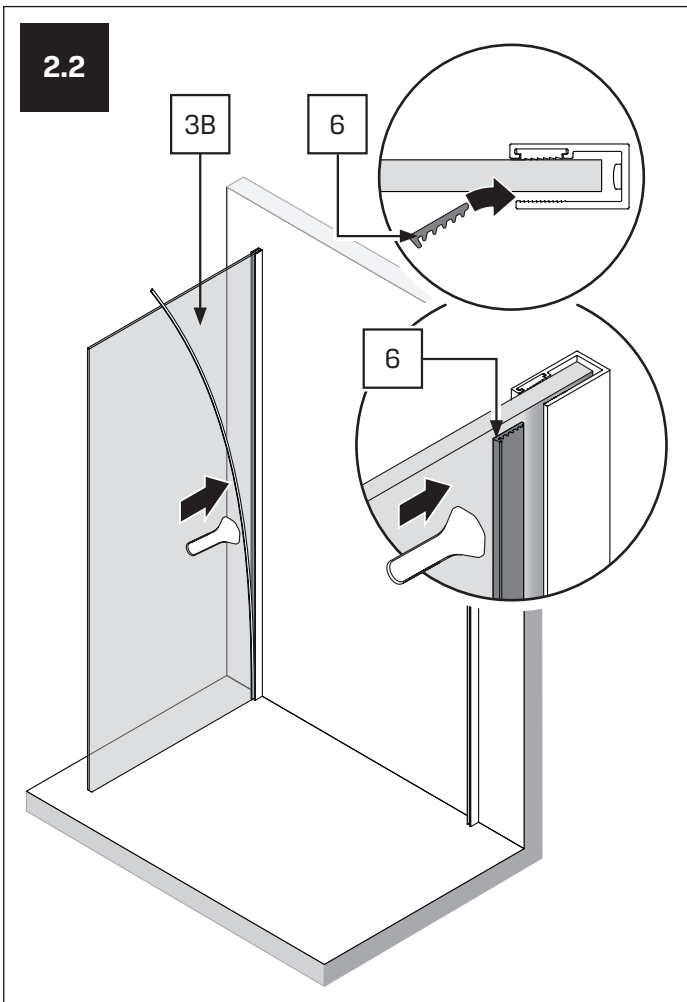

**TABELA NIE DOTYCZY KABIN NA WYMIAR!  
THE TABLE DOES NOT INCLUDE CUSTOM-MADE ENCLOSURES!**

Specyfikacja techniczna **Kabin Na Wymiar** znajduje się w potwierdzeniu zamówienia.  
The technical specification of the **Custom-Made Cabin** can be found in the order confirmation.

	Wymiary gabarytowe Overall dimensions		Wymiary do osi szyby Dimensions to the pane axis	
	A	B	X1	X2
100x80x200	99,5-101	78-79,5	97,9-99,4	75,4-76,9
100x90x200	99,5-101	88-89,5	97,9-99,4	85,4-86,9
100x100x200	99,5-101	98-99,5	97,9-99,4	95,4-96,9
110x80x200	109,5-111	78-79,5	107,9-109,4	75,4-76,9
110x90x200	109,5-111	88-89,5	107,9-109,4	85,4-86,9
110x100x200	109,5-111	98-99,5	107,9-109,4	95,4-96,9
120x80x200	119,5-121	78-79,5	117,9-119,4	75,4-76,9
120x90x200	119,5-121	88-89,5	117,9-119,4	85,4-86,9
120x100x200	119,5-121	98-99,5	117,9-119,4	95,4-96,9
130x80x200	129,5-131	78-79,5	127,9-129,4	75,4-76,9
130x90x200	129,5-131	88-89,5	127,9-129,4	85,4-86,9
130x100x200	129,5-131	98-99,5	127,9-129,4	95,4-96,9
140x80x200	139,5-141	78-79,5	137,9-139,4	75,4-76,9
140x90x200	139,5-141	88-89,5	137,9-139,4	85,4-86,9
140x100x200	139,5-141	98-99,5	137,9-139,4	95,4-96,9