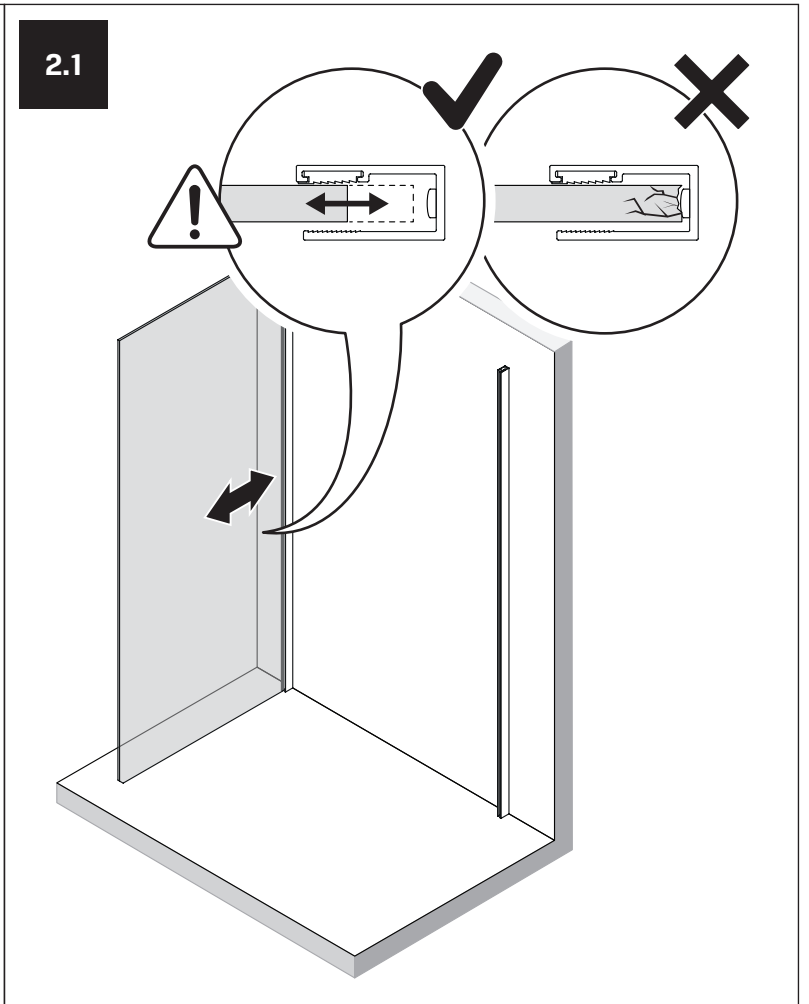

**TABELA NIE DOTYCZY KABIN NA WYMIAR!  
THE TABLE DOES NOT INCLUDE CUSTOM-MADE ENCLOSURES!**

Specyfikacja techniczna **Kabin Na Wymiar** znajduje się w potwierdzeniu zamówienia.  
The technical specification of the **Custom-Made Cabin** can be found in the order confirmation.

	Wymiary gabarytowe Overall dimensions		Wymiary do osi szyby Dimensions to the pane axis	
	A	B	X1	X2
100x80x200	99,5-101	78-79,5	97,9-99,4	75,4-76,9
100x90x200	99,5-101	88-89,5	97,9-99,4	85,4-86,9
100x100x200	99,5-101	98-99,5	97,9-99,4	95,4-96,9
110x80x200	109,5-111	78-79,5	107,9-109,4	75,4-76,9
110x90x200	109,5-111	88-89,5	107,9-109,4	85,4-86,9
110x100x200	109,5-111	98-99,5	107,9-109,4	95,4-96,9
120x80x200	119,5-121	78-79,5	117,9-119,4	75,4-76,9
120x90x200	119,5-121	88-89,5	117,9-119,4	85,4-86,9
120x100x200	119,5-121	98-99,5	117,9-119,4	95,4-96,9
130x80x200	129,5-131	78-79,5	127,9-129,4	75,4-76,9
130x90x200	129,5-131	88-89,5	127,9-129,4	85,4-86,9
130x100x200	129,5-131	98-99,5	127,9-129,4	95,4-96,9
140x80x200	139,5-141	78-79,5	137,9-139,4	75,4-76,9
140x90x200	139,5-141	88-89,5	137,9-139,4	85,4-86,9
140x100x200	139,5-141	98-99,5	137,9-139,4	95,4-96,9