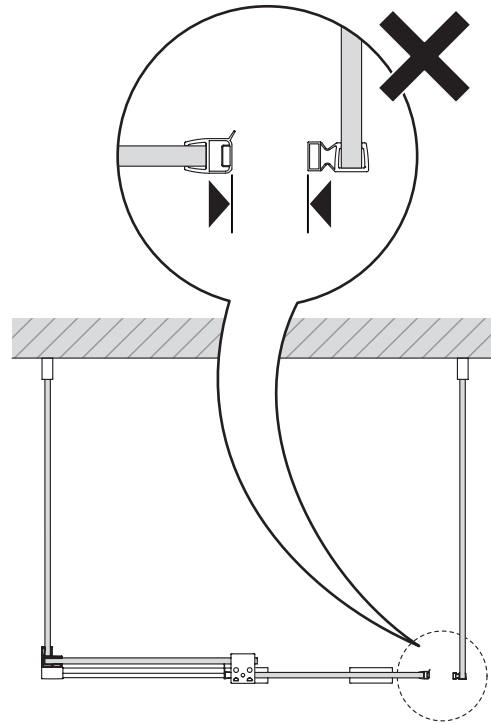

21

✓ → 22

✗ → 18 / 13.1

22

22.1