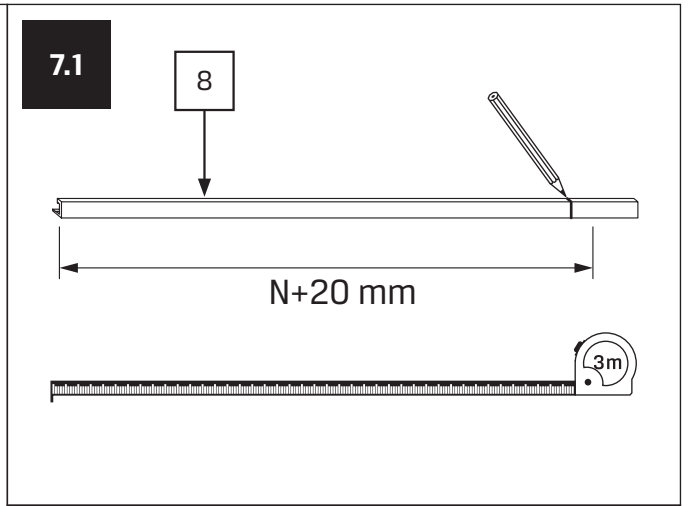

	Wymiary gabarytowe Overall dimensions		Wymiary do osi szyby Dimensions to the pane axis	
	A	B	X1	X2
100x80x200	99,5-101	78-79,5	97,9-99,4	75,4-76,9
100x90x200	99,5-101	88-89,5	97,9-99,4	85,4-86,9
100x100x200	99,5-101	98-99,5	97,9-99,4	95,4-96,9
110x80x200	109,5-111	78-79,5	107,9-109,4	75,4-76,9
110x90x200	109,5-111	88-89,5	107,9-109,4	85,4-86,9
110x100x200	109,5-111	98-99,5	107,9-109,4	95,4-96,9
120x80x200	119,5-121	78-79,5	117,9-119,4	75,4-76,9
120x90x200	119,5-121	88-89,5	117,9-119,4	85,4-86,9
120x100x200	119,5-121	98-99,5	117,9-119,4	95,4-96,9
130x80x200	129,5-131	78-79,5	127,9-129,4	75,4-76,9
130x90x200	129,5-131	88-89,5	127,9-129,4	85,4-86,9
130x100x200	129,5-131	98-99,5	127,9-129,4	95,4-96,9
140x80x200	139,5-141	78-79,5	137,9-139,4	75,4-76,9
140x90x200	139,5-141	88-89,5	137,9-139,4	85,4-86,9
140x100x200	139,5-141	98-99,5	137,9-139,4	95,4-96,9