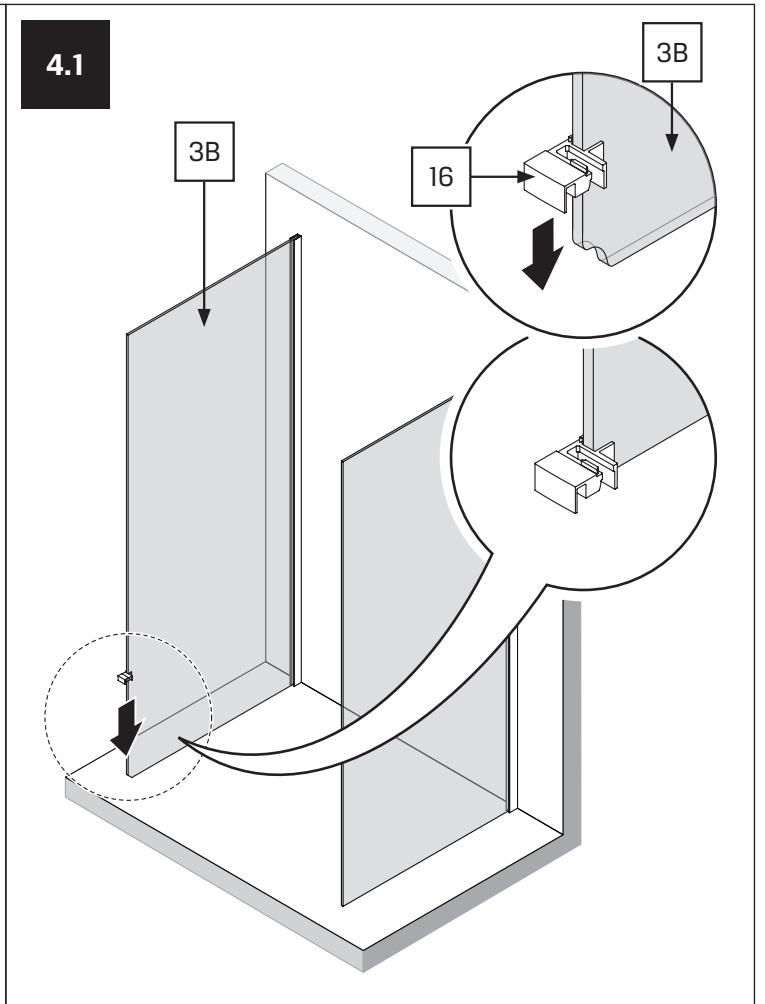

**TABELA NIE DOTYCZY KABIN NA WYMIAR!  
THE TABLE DOES NOT INCLUDE CUSTOM-MADE ENCLOSURES!**

Specyfikacja techniczna **Kabin Na Wymiar** znajduje się w potwierdzeniu zamówienia.  
The technical specification of the **Custom-Made Cabin** can be found in the order confirmation.

	Wymiary gabarytowe Overall dimensions		Wymiary do osi szyby Dimensions to the pane axis	
	A	B	X1	X2
100x80x200	99,5-101	78-79,5	97,9-99,4	75,4-76,9
100x90x200	99,5-101	88-89,5	97,9-99,4	85,4-86,9
100x100x200	99,5-101	98-99,5	97,9-99,4	95,4-96,9
110x80x200	109,5-111	78-79,5	107,9-109,4	75,4-76,9
110x90x200	109,5-111	88-89,5	107,9-109,4	85,4-86,9
110x100x200	109,5-111	98-99,5	107,9-109,4	95,4-96,9
120x80x200	119,5-121	78-79,5	117,9-119,4	75,4-76,9
120x90x200	119,5-121	88-89,5	117,9-119,4	85,4-86,9
120x100x200	119,5-121	98-99,5	117,9-119,4	95,4-96,9
130x80x200	129,5-131	78-79,5	127,9-129,4	75,4-76,9
130x90x200	129,5-131	88-89,5	127,9-129,4	85,4-86,9
130x100x200	129,5-131	98-99,5	127,9-129,4	95,4-96,9
140x80x200	139,5-141	78-79,5	137,9-139,4	75,4-76,9
140x90x200	139,5-141	88-89,5	137,9-139,4	85,4-86,9
140x100x200	139,5-141	98-99,5	137,9-139,4	95,4-96,9