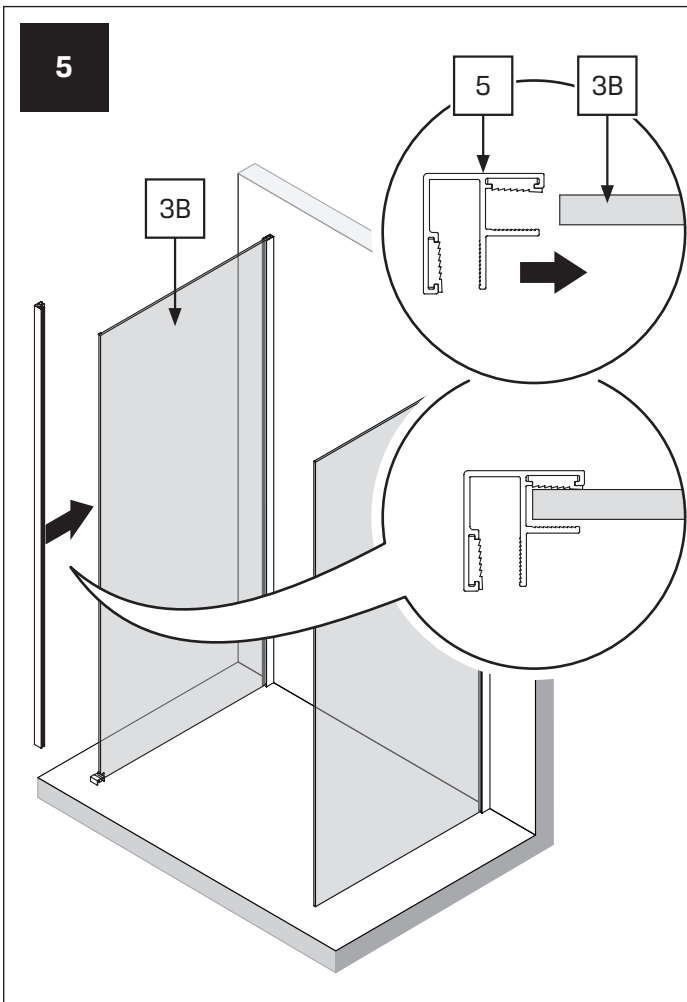

**TABELA NIE DOTYCZY KABIN NA WYMIAR!  
THE TABLE DOES NOT INCLUDE CUSTOM-MADE ENCLOSURES!**

Specyfikacja techniczna **Kabin Na Wymiar** znajduje się w potwierdzeniu zamówienia.  
The technical specification of the **Custom-Made Cabin** can be found in the order confirmation.

	Wymiary gabarytowe Overall dimensions		Wymiary do osi szyby Dimensions to the pane axis	
	A	B	X1	X2
100x80x200	99,5-101	78-79,5	97,9-99,4	75,4-76,9
100x90x200	99,5-101	88-89,5	97,9-99,4	85,4-86,9
100x100x200	99,5-101	98-99,5	97,9-99,4	95,4-96,9
110x80x200	109,5-111	78-79,5	107,9-109,4	75,4-76,9
110x90x200	109,5-111	88-89,5	107,9-109,4	85,4-86,9
110x100x200	109,5-111	98-99,5	107,9-109,4	95,4-96,9
120x80x200	119,5-121	78-79,5	117,9-119,4	75,4-76,9
120x90x200	119,5-121	88-89,5	117,9-119,4	85,4-86,9
120x100x200	119,5-121	98-99,5	117,9-119,4	95,4-96,9
130x80x200	129,5-131	78-79,5	127,9-129,4	75,4-76,9
130x90x200	129,5-131	88-89,5	127,9-129,4	85,4-86,9
130x100x200	129,5-131	98-99,5	127,9-129,4	95,4-96,9
140x80x200	139,5-141	78-79,5	137,9-139,4	75,4-76,9
140x90x200	139,5-141	88-89,5	137,9-139,4	85,4-86,9
140x100x200	139,5-141	98-99,5	137,9-139,4	95,4-96,9