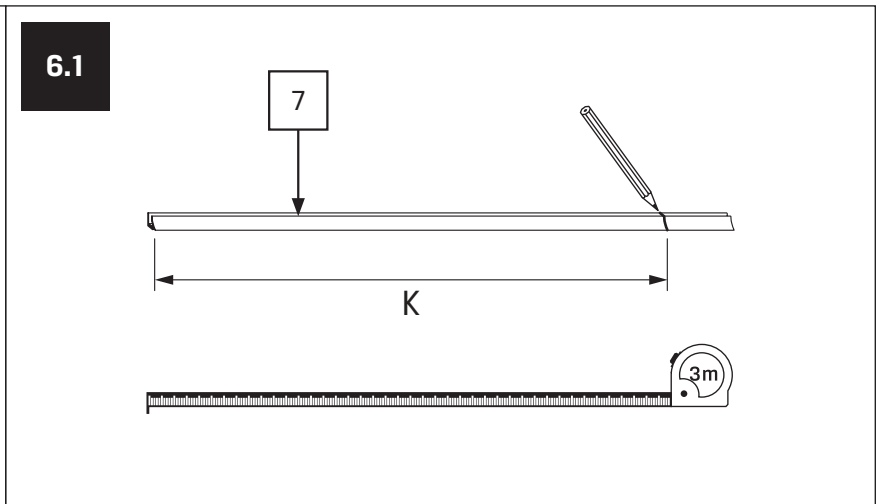

	Wymiary gabarytowe Overall dimensions		Wymiary do osi szyby Dimensions to the pane axis	
	A	B	X1	X2
100x80x200	99,5-101	78-79,5	97,9-99,4	75,4-76,9
100x90x200	99,5-101	88-89,5	97,9-99,4	85,4-86,9
100x100x200	99,5-101	98-99,5	97,9-99,4	95,4-96,9
110x80x200	109,5-111	78-79,5	107,9-109,4	75,4-76,9
110x90x200	109,5-111	88-89,5	107,9-109,4	85,4-86,9
110x100x200	109,5-111	98-99,5	107,9-109,4	95,4-96,9
120x80x200	119,5-121	78-79,5	117,9-119,4	75,4-76,9
120x90x200	119,5-121	88-89,5	117,9-119,4	85,4-86,9
120x100x200	119,5-121	98-99,5	117,9-119,4	95,4-96,9
130x80x200	129,5-131	78-79,5	127,9-129,4	75,4-76,9
130x90x200	129,5-131	88-89,5	127,9-129,4	85,4-86,9
130x100x200	129,5-131	98-99,5	127,9-129,4	95,4-96,9
140x80x200	139,5-141	78-79,5	137,9-139,4	75,4-76,9
140x90x200	139,5-141	88-89,5	137,9-139,4	85,4-86,9
140x100x200	139,5-141	98-99,5	137,9-139,4	95,4-96,9