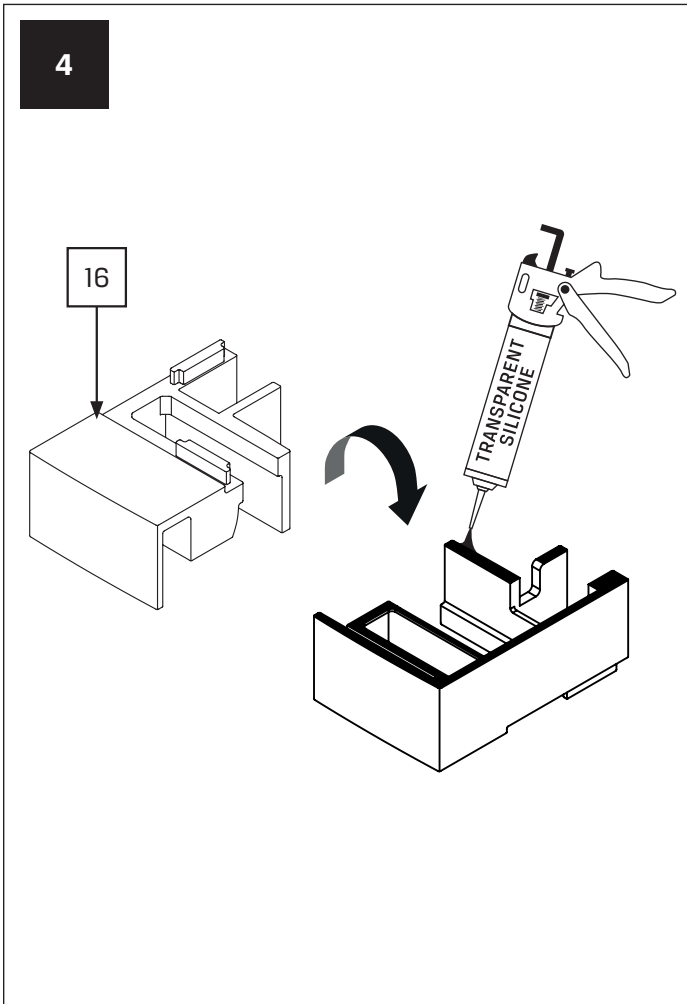

**TABELA NIE DOTYCZY KABIN NA WYMIAR!  
THE TABLE DOES NOT INCLUDE CUSTOM-MADE ENCLOSURES!**

Specyfikacja techniczna **Kabin Na Wymiar** znajduje się w potwierdzeniu zamówienia.  
The technical specification of the **Custom-Made Cabin** can be found in the order confirmation.

	Wymiary gabarytowe Overall dimensions		Wymiary do osi szyby Dimensions to the pane axis	
	A	B	X1	X2
100x80x200	99,5-101	78-79,5	97,9-99,4	75,4-76,9
100x90x200	99,5-101	88-89,5	97,9-99,4	85,4-86,9
100x100x200	99,5-101	98-99,5	97,9-99,4	95,4-96,9
110x80x200	109,5-111	78-79,5	107,9-109,4	75,4-76,9
110x90x200	109,5-111	88-89,5	107,9-109,4	85,4-86,9
110x100x200	109,5-111	98-99,5	107,9-109,4	95,4-96,9
120x80x200	119,5-121	78-79,5	117,9-119,4	75,4-76,9
120x90x200	119,5-121	88-89,5	117,9-119,4	85,4-86,9
120x100x200	119,5-121	98-99,5	117,9-119,4	95,4-96,9
130x80x200	129,5-131	78-79,5	127,9-129,4	75,4-76,9
130x90x200	129,5-131	88-89,5	127,9-129,4	85,4-86,9
130x100x200	129,5-131	98-99,5	127,9-129,4	95,4-96,9
140x80x200	139,5-141	78-79,5	137,9-139,4	75,4-76,9
140x90x200	139,5-141	88-89,5	137,9-139,4	85,4-86,9
140x100x200	139,5-141	98-99,5	137,9-139,4	95,4-96,9