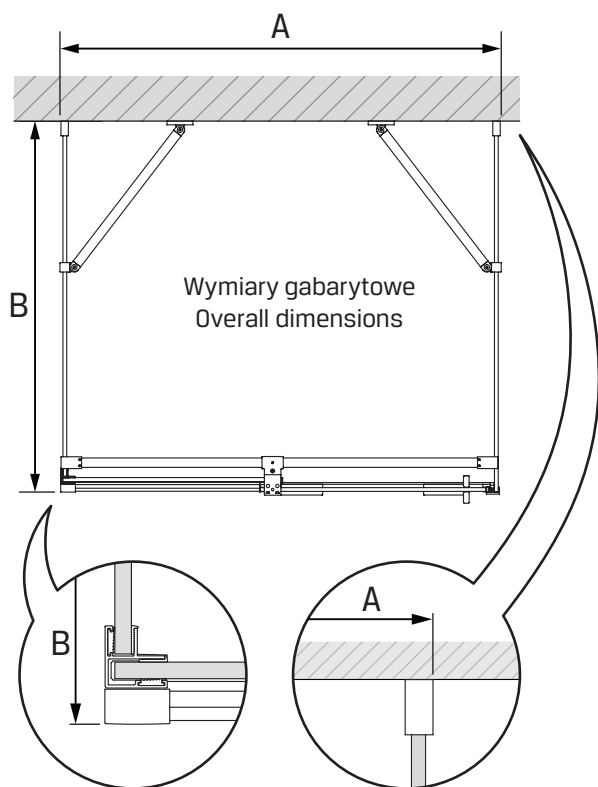

**TABELA NIE DOTYCZY KABIN NA WYMIAR!  
THE TABLE DOES NOT INCLUDE CUSTOM-MADE ENCLOSURES!**

Specyfikacja techniczna **Kabin Na Wymiar** znajduje się w potwierdzeniu zamówienia.  
The technical specification of the **Custom-Made Cabin** can be found in the order confirmation.

	Wymiary gabarytowe Overall dimensions		Wymiary do osi szyby Dimensions to the pane axis	
	A	B	X1	X2
100x80x200	99,5-101	78-79,5	97,9-99,4	75,4-76,9
100x90x200	99,5-101	88-89,5	97,9-99,4	85,4-86,9
100x100x200	99,5-101	98-99,5	97,9-99,4	95,4-96,9
110x80x200	109,5-111	78-79,5	107,9-109,4	75,4-76,9
110x90x200	109,5-111	88-89,5	107,9-109,4	85,4-86,9
110x100x200	109,5-111	98-99,5	107,9-109,4	95,4-96,9
120x80x200	119,5-121	78-79,5	117,9-119,4	75,4-76,9
120x90x200	119,5-121	88-89,5	117,9-119,4	85,4-86,9
120x100x200	119,5-121	98-99,5	117,9-119,4	95,4-96,9
130x80x200	129,5-131	78-79,5	127,9-129,4	75,4-76,9
130x90x200	129,5-131	88-89,5	127,9-129,4	85,4-86,9
130x100x200	129,5-131	98-99,5	127,9-129,4	95,4-96,9
140x80x200	139,5-141	78-79,5	137,9-139,4	75,4-76,9
140x90x200	139,5-141	88-89,5	137,9-139,4	85,4-86,9
140x100x200	139,5-141	98-99,5	137,9-139,4	95,4-96,9