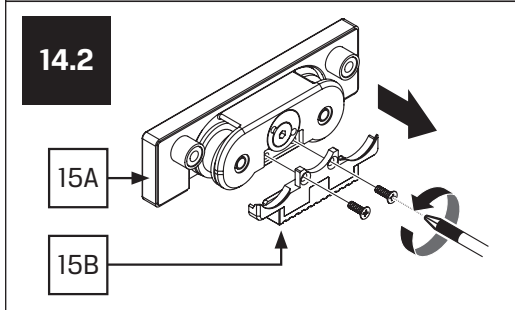

	Wymiary gabarytowe Overall dimensions		Wymiary do osi szyby Dimensions to the pane axis	
	A	B	X1	X2
100x80x200	99,5-101	78-79,5	97,9-99,4	75,4-76,9
100x90x200	99,5-101	88-89,5	97,9-99,4	85,4-86,9
100x100x200	99,5-101	98-99,5	97,9-99,4	95,4-96,9
110x80x200	109,5-111	78-79,5	107,9-109,4	75,4-76,9
110x90x200	109,5-111	88-89,5	107,9-109,4	85,4-86,9
110x100x200	109,5-111	98-99,5	107,9-109,4	95,4-96,9
120x80x200	119,5-121	78-79,5	117,9-119,4	75,4-76,9
120x90x200	119,5-121	88-89,5	117,9-119,4	85,4-86,9
120x100x200	119,5-121	98-99,5	117,9-119,4	95,4-96,9
130x80x200	129,5-131	78-79,5	127,9-129,4	75,4-76,9
130x90x200	129,5-131	88-89,5	127,9-129,4	85,4-86,9
130x100x200	129,5-131	98-99,5	127,9-129,4	95,4-96,9
140x80x200	139,5-141	78-79,5	137,9-139,4	75,4-76,9
140x90x200	139,5-141	88-89,5	137,9-139,4	85,4-86,9
140x100x200	139,5-141	98-99,5	137,9-139,4	95,4-96,9

8.2

8.3

16

17

18

19

20

17