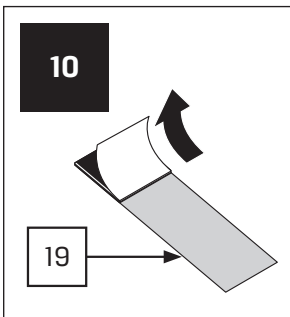

**TABELA NIE DOTYCZY KABIN NA WYMIAR!  
THE TABLE DOES NOT INCLUDE CUSTOM-MADE ENCLOSURES!**

Specyfikacja techniczna **Kabin Na Wymiar** znajduje się w potwierdzeniu zamówienia.  
The technical specification of the **Custom-Made Cabin** can be found in the order confirmation.

	Wymiary gabarytowe Overall dimensions		Wymiary do osi szyby Dimensions to the pane axis	
	A	B	X1	X2
100x80x200	99,5-101	78-79,5	97,9-99,4	75,4-76,9
100x90x200	99,5-101	88-89,5	97,9-99,4	85,4-86,9
100x100x200	99,5-101	98-99,5	97,9-99,4	95,4-96,9
110x80x200	109,5-111	78-79,5	107,9-109,4	75,4-76,9
110x90x200	109,5-111	88-89,5	107,9-109,4	85,4-86,9
110x100x200	109,5-111	98-99,5	107,9-109,4	95,4-96,9
120x80x200	119,5-121	78-79,5	117,9-119,4	75,4-76,9
120x90x200	119,5-121	88-89,5	117,9-119,4	85,4-86,9
120x100x200	119,5-121	98-99,5	117,9-119,4	95,4-96,9
130x80x200	129,5-131	78-79,5	127,9-129,4	75,4-76,9
130x90x200	129,5-131	88-89,5	127,9-129,4	85,4-86,9
130x100x200	129,5-131	98-99,5	127,9-129,4	95,4-96,9
140x80x200	139,5-141	78-79,5	137,9-139,4	75,4-76,9
140x90x200	139,5-141	88-89,5	137,9-139,4	85,4-86,9
140x100x200	139,5-141	98-99,5	137,9-139,4	95,4-96,9

8.2

8.3

16

17

18

19

20

17