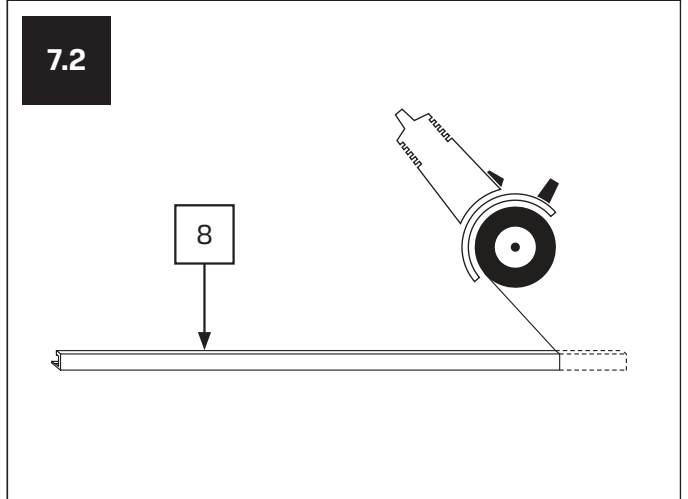

	Wymiary gabarytowe Overall dimensions		Wymiary do osi szyby Dimensions to the pane axis	
	A	B	X1	X2
100x80x200	99,5-101	78-79,5	97,9-99,4	75,4-76,9
100x90x200	99,5-101	88-89,5	97,9-99,4	85,4-86,9
100x100x200	99,5-101	98-99,5	97,9-99,4	95,4-96,9
110x80x200	109,5-111	78-79,5	107,9-109,4	75,4-76,9
110x90x200	109,5-111	88-89,5	107,9-109,4	85,4-86,9
110x100x200	109,5-111	98-99,5	107,9-109,4	95,4-96,9
120x80x200	119,5-121	78-79,5	117,9-119,4	75,4-76,9
120x90x200	119,5-121	88-89,5	117,9-119,4	85,4-86,9
120x100x200	119,5-121	98-99,5	117,9-119,4	95,4-96,9
130x80x200	129,5-131	78-79,5	127,9-129,4	75,4-76,9
130x90x200	129,5-131	88-89,5	127,9-129,4	85,4-86,9
130x100x200	129,5-131	98-99,5	127,9-129,4	95,4-96,9
140x80x200	139,5-141	78-79,5	137,9-139,4	75,4-76,9
140x90x200	139,5-141	88-89,5	137,9-139,4	85,4-86,9
140x100x200	139,5-141	98-99,5	137,9-139,4	95,4-96,9