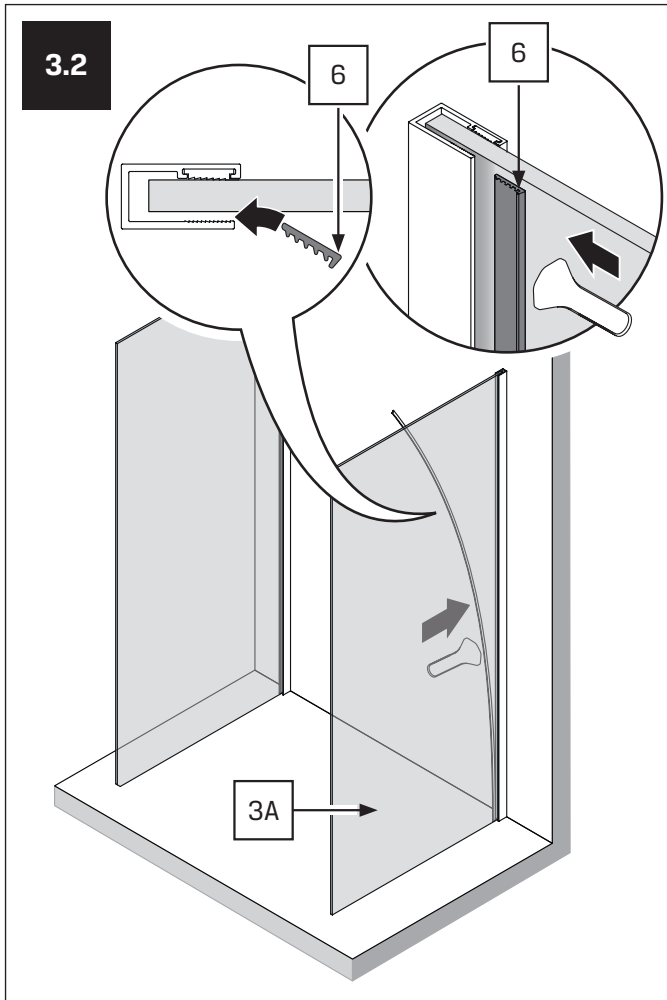

**TABELA NIE DOTYCZY KABIN NA WYMIAR!  
THE TABLE DOES NOT INCLUDE CUSTOM-MADE ENCLOSURES!**

Specyfikacja techniczna **Kabin Na Wymiar** znajduje się w potwierdzeniu zamówienia.  
The technical specification of the **Custom-Made Cabin** can be found in the order confirmation.

	Wymiary gabarytowe Overall dimensions		Wymiary do osi szyby Dimensions to the pane axis	
	A	B	X1	X2
100x80x200	99,5-101	78-79,5	97,9-99,4	75,4-76,9
100x90x200	99,5-101	88-89,5	97,9-99,4	85,4-86,9
100x100x200	99,5-101	98-99,5	97,9-99,4	95,4-96,9
110x80x200	109,5-111	78-79,5	107,9-109,4	75,4-76,9
110x90x200	109,5-111	88-89,5	107,9-109,4	85,4-86,9
110x100x200	109,5-111	98-99,5	107,9-109,4	95,4-96,9
120x80x200	119,5-121	78-79,5	117,9-119,4	75,4-76,9
120x90x200	119,5-121	88-89,5	117,9-119,4	85,4-86,9
120x100x200	119,5-121	98-99,5	117,9-119,4	95,4-96,9
130x80x200	129,5-131	78-79,5	127,9-129,4	75,4-76,9
130x90x200	129,5-131	88-89,5	127,9-129,4	85,4-86,9
130x100x200	129,5-131	98-99,5	127,9-129,4	95,4-96,9
140x80x200	139,5-141	78-79,5	137,9-139,4	75,4-76,9
140x90x200	139,5-141	88-89,5	137,9-139,4	85,4-86,9
140x100x200	139,5-141	98-99,5	137,9-139,4	95,4-96,9