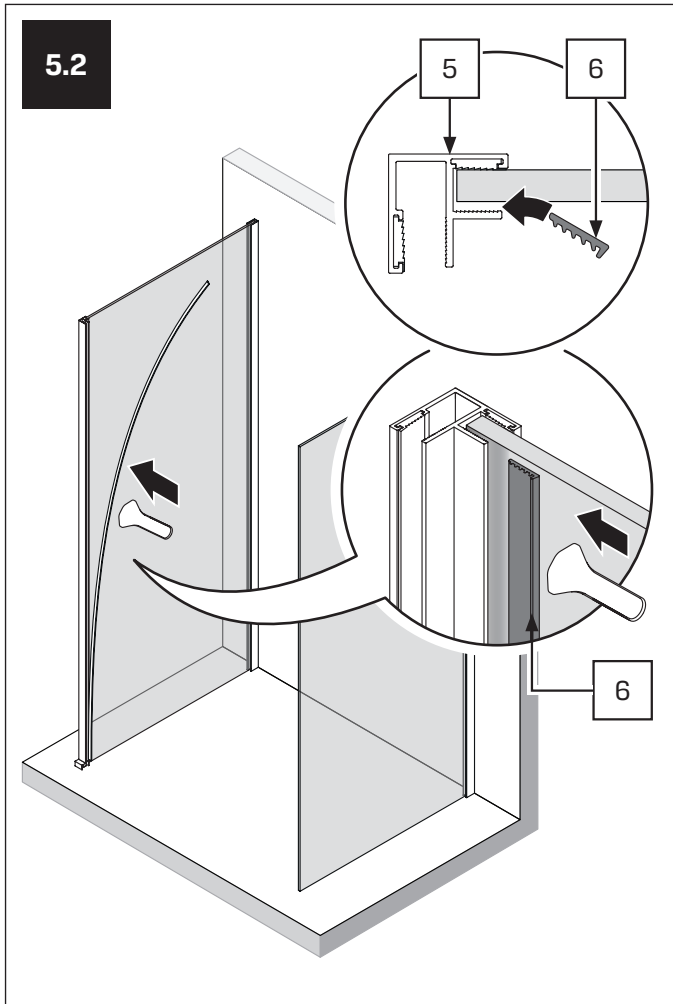

**TABELA NIE DOTYCZY KABIN NA WYMIAR!  
THE TABLE DOES NOT INCLUDE CUSTOM-MADE ENCLOSURES!**

Specyfikacja techniczna **Kabin Na Wymiar** znajduje się w potwierdzeniu zamówienia.  
The technical specification of the **Custom-Made Cabin** can be found in the order confirmation.

	Wymiary gabarytowe Overall dimensions		Wymiary do osi szyby Dimensions to the pane axis	
	A	B	X1	X2
100x80x200	99,5-101	78-79,5	97,9-99,4	75,4-76,9
100x90x200	99,5-101	88-89,5	97,9-99,4	85,4-86,9
100x100x200	99,5-101	98-99,5	97,9-99,4	95,4-96,9
110x80x200	109,5-111	78-79,5	107,9-109,4	75,4-76,9
110x90x200	109,5-111	88-89,5	107,9-109,4	85,4-86,9
110x100x200	109,5-111	98-99,5	107,9-109,4	95,4-96,9
120x80x200	119,5-121	78-79,5	117,9-119,4	75,4-76,9
120x90x200	119,5-121	88-89,5	117,9-119,4	85,4-86,9
120x100x200	119,5-121	98-99,5	117,9-119,4	95,4-96,9
130x80x200	129,5-131	78-79,5	127,9-129,4	75,4-76,9
130x90x200	129,5-131	88-89,5	127,9-129,4	85,4-86,9
130x100x200	129,5-131	98-99,5	127,9-129,4	95,4-96,9
140x80x200	139,5-141	78-79,5	137,9-139,4	75,4-76,9
140x90x200	139,5-141	88-89,5	137,9-139,4	85,4-86,9
140x100x200	139,5-141	98-99,5	137,9-139,4	95,4-96,9