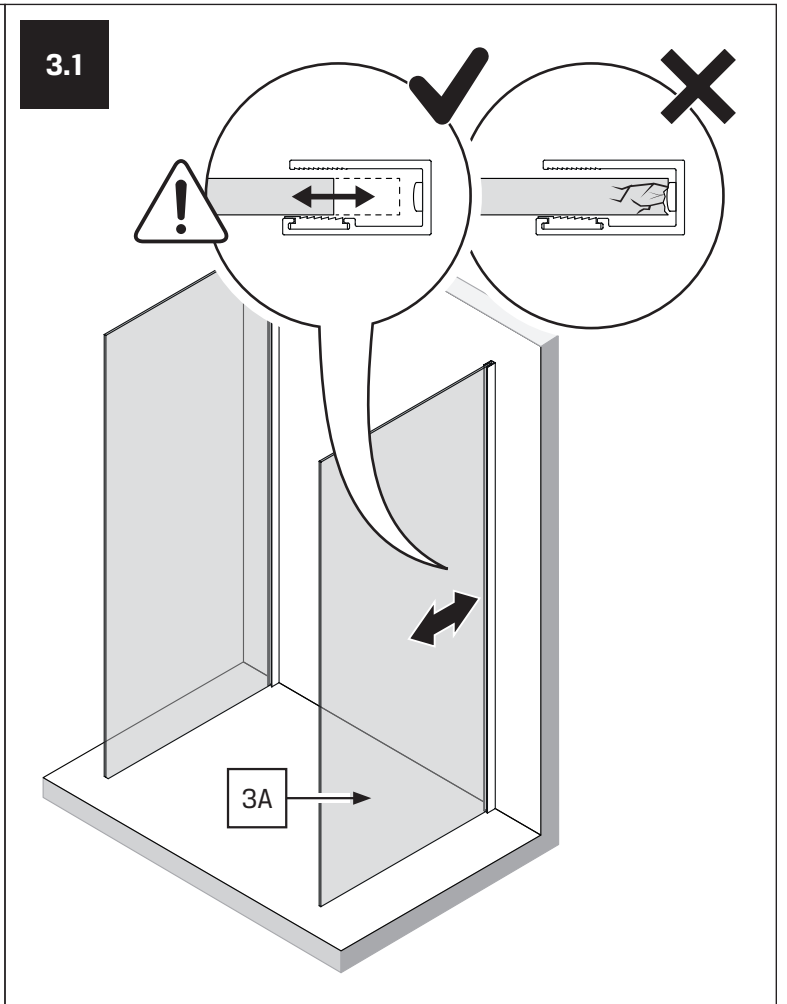

**TABELA NIE DOTYCZY KABIN NA WYMIAR!  
THE TABLE DOES NOT INCLUDE CUSTOM-MADE ENCLOSURES!**

Specyfikacja techniczna **Kabin Na Wymiar** znajduje się w potwierdzeniu zamówienia.  
The technical specification of the **Custom-Made Cabin** can be found in the order confirmation.

	Wymiary gabarytowe Overall dimensions		Wymiary do osi szyby Dimensions to the pane axis	
	A	B	X1	X2
100x80x200	99,5-101	78-79,5	97,9-99,4	75,4-76,9
100x90x200	99,5-101	88-89,5	97,9-99,4	85,4-86,9
100x100x200	99,5-101	98-99,5	97,9-99,4	95,4-96,9
110x80x200	109,5-111	78-79,5	107,9-109,4	75,4-76,9
110x90x200	109,5-111	88-89,5	107,9-109,4	85,4-86,9
110x100x200	109,5-111	98-99,5	107,9-109,4	95,4-96,9
120x80x200	119,5-121	78-79,5	117,9-119,4	75,4-76,9
120x90x200	119,5-121	88-89,5	117,9-119,4	85,4-86,9
120x100x200	119,5-121	98-99,5	117,9-119,4	95,4-96,9
130x80x200	129,5-131	78-79,5	127,9-129,4	75,4-76,9
130x90x200	129,5-131	88-89,5	127,9-129,4	85,4-86,9
130x100x200	129,5-131	98-99,5	127,9-129,4	95,4-96,9
140x80x200	139,5-141	78-79,5	137,9-139,4	75,4-76,9
140x90x200	139,5-141	88-89,5	137,9-139,4	85,4-86,9
140x100x200	139,5-141	98-99,5	137,9-139,4	95,4-96,9