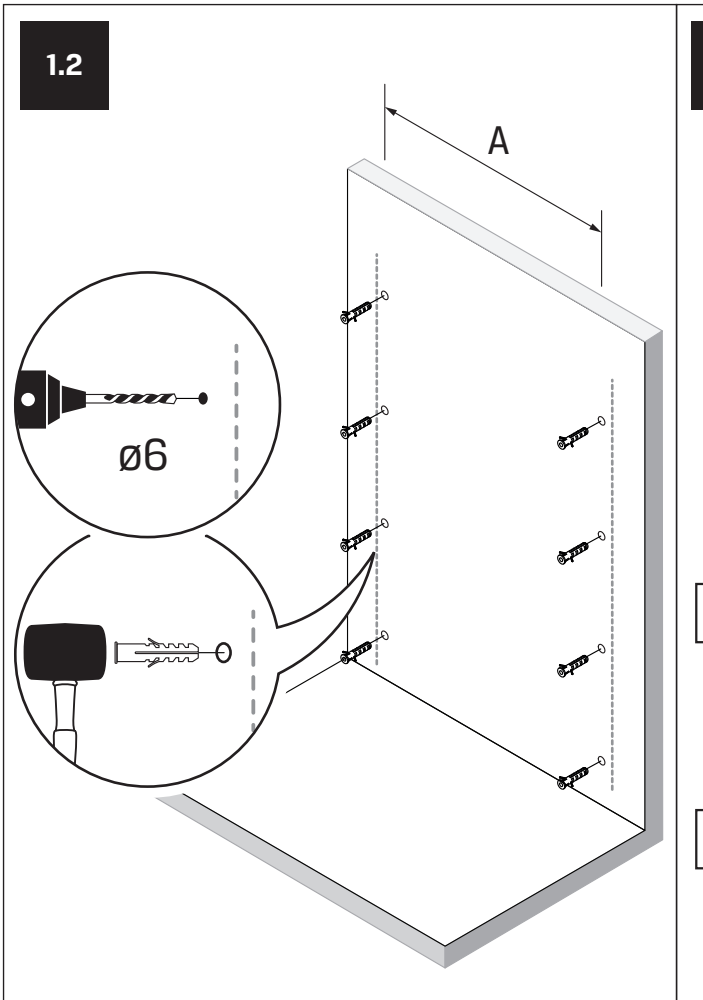

**TABELA NIE DOTYCZY KABIN NA WYMIAR!  
THE TABLE DOES NOT INCLUDE CUSTOM-MADE ENCLOSURES!**

Specyfikacja techniczna **Kabin Na Wymiar** znajduje się w potwierdzeniu zamówienia.  
The technical specification of the **Custom-Made Cabin** can be found in the order confirmation.

	Wymiary gabarytowe Overall dimensions		Wymiary do osi szyby Dimensions to the pane axis	
	A	B	X1	X2
100x80x200	99,5-101	78-79,5	97,9-99,4	75,4-76,9
100x90x200	99,5-101	88-89,5	97,9-99,4	85,4-86,9
100x100x200	99,5-101	98-99,5	97,9-99,4	95,4-96,9
110x80x200	109,5-111	78-79,5	107,9-109,4	75,4-76,9
110x90x200	109,5-111	88-89,5	107,9-109,4	85,4-86,9
110x100x200	109,5-111	98-99,5	107,9-109,4	95,4-96,9
120x80x200	119,5-121	78-79,5	117,9-119,4	75,4-76,9
120x90x200	119,5-121	88-89,5	117,9-119,4	85,4-86,9
120x100x200	119,5-121	98-99,5	117,9-119,4	95,4-96,9
130x80x200	129,5-131	78-79,5	127,9-129,4	75,4-76,9
130x90x200	129,5-131	88-89,5	127,9-129,4	85,4-86,9
130x100x200	129,5-131	98-99,5	127,9-129,4	95,4-96,9
140x80x200	139,5-141	78-79,5	137,9-139,4	75,4-76,9
140x90x200	139,5-141	88-89,5	137,9-139,4	85,4-86,9
140x100x200	139,5-141	98-99,5	137,9-139,4	95,4-96,9