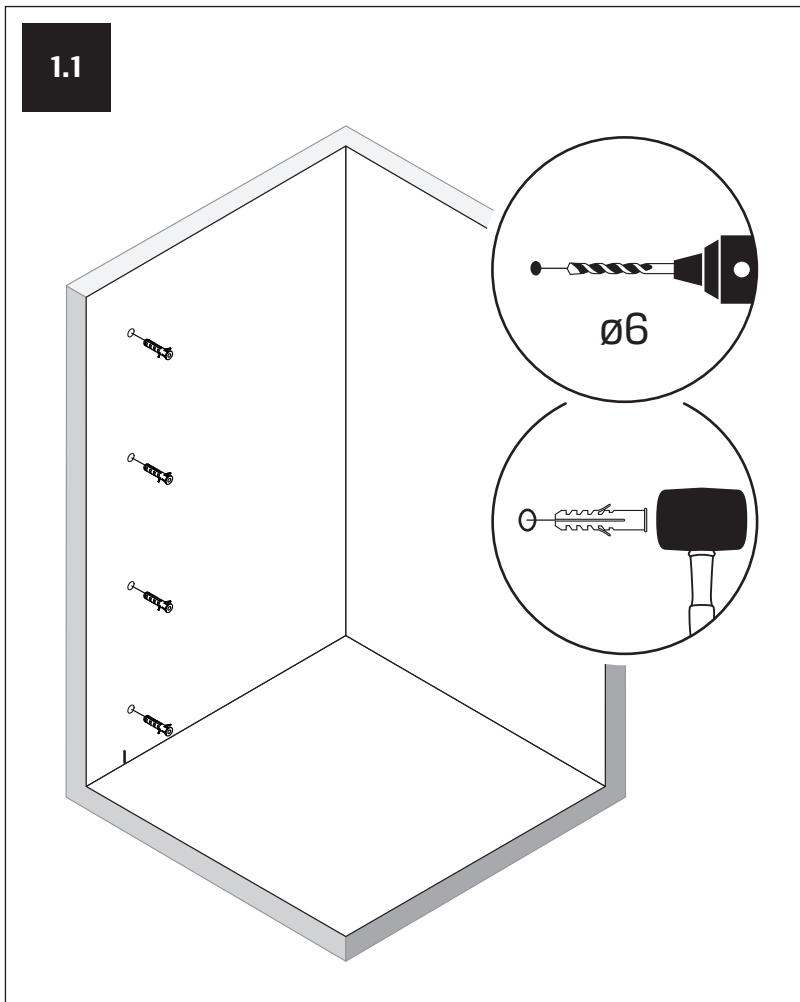

Gabaryty kabin **na wymiar** znajdują się na rysunku w zamówieniu.
Dimensions of the **custom-made** cabin are in the product order.

WYMIAR	A	B	H
80x200	80-81,5	max 120	200
90x200	90-91,5	max 120	200
100x200	100-101,5	max 120	200
110x200	110-111,5	max 120	200
120x200	120-121,5	max 120	200
130x200	130-131,5	max 120	200
140x200	140-141,5	max 120	200
150x200	150-151,5	max 120	200
160x200	160-161,5	max 120	200