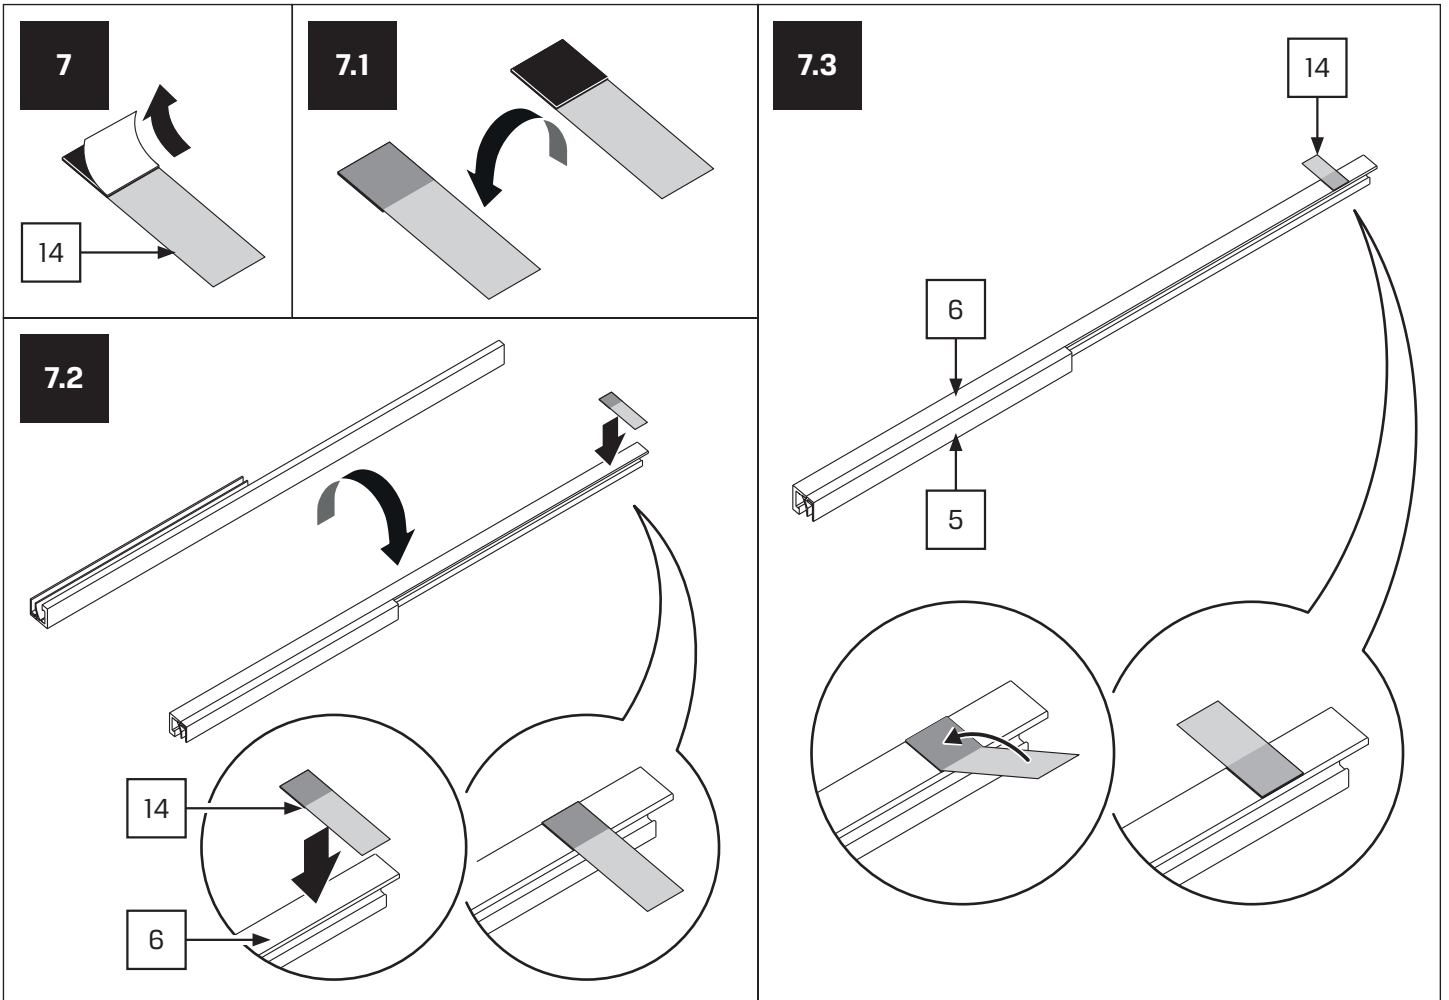

Gabaryty kabin **na wymiar** znajdują się na rysunku w zamówieniu.
Dimensions of the **custom-made** cabin are in the product order.

WYMIAR	A	B	H
80x200	80-81,5	max 120	200
90x200	90-91,5	max 120	200
100x200	100-101,5	max 120	200
110x200	110-111,5	max 120	200
120x200	120-121,5	max 120	200
130x200	130-131,5	max 120	200
140x200	140-141,5	max 120	200
150x200	150-151,5	max 120	200
160x200	160-161,5	max 120	200

4

4.1

4.2

5

5.1

5.2

5.3

6.2