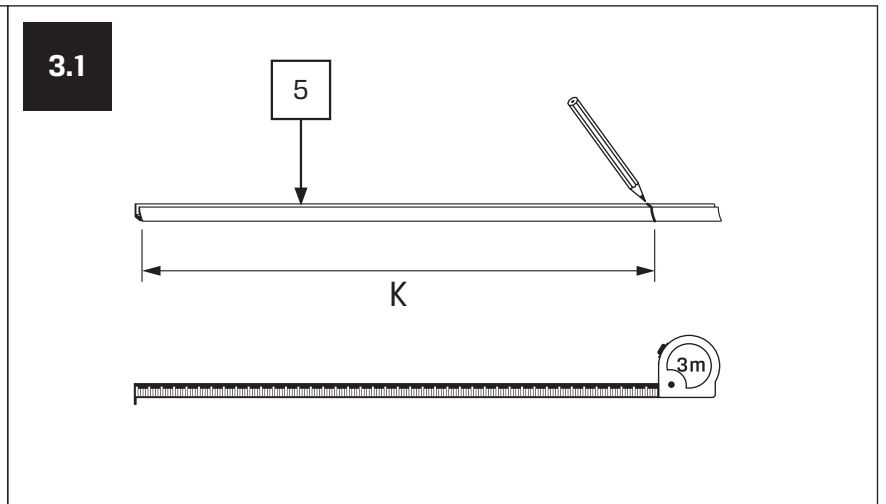

Gabaryty kabin **na wymiar** znajdują się na rysunku w zamówieniu.
Dimensions of the **custom-made** cabin are in the product order.

WYMIAR	A	B	H
80x200	80-81,5	max 120	200
90x200	90-91,5	max 120	200
100x200	100-101,5	max 120	200
110x200	110-111,5	max 120	200
120x200	120-121,5	max 120	200
130x200	130-131,5	max 120	200
140x200	140-141,5	max 120	200
150x200	150-151,5	max 120	200
160x200	160-161,5	max 120	200