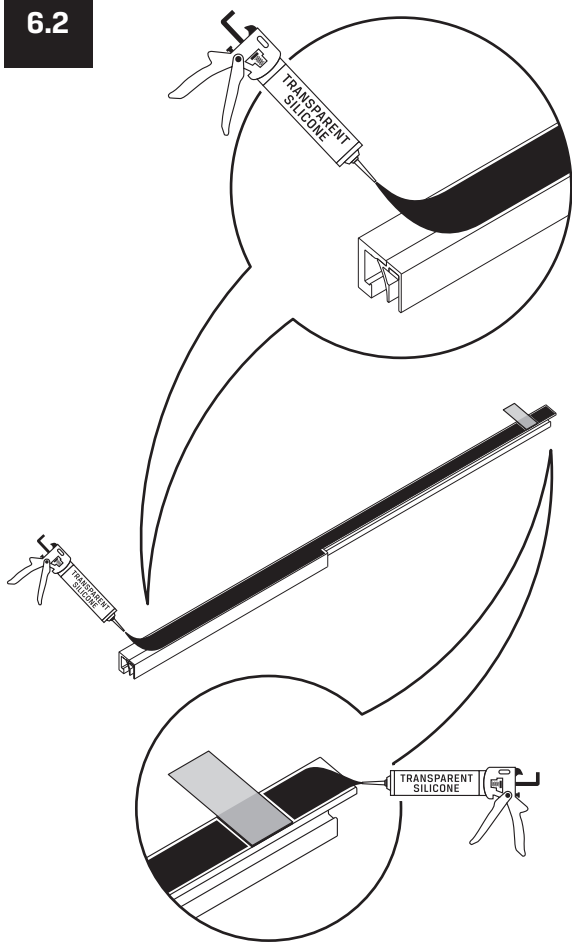

Gabaryty kabin **na wymiar** znajdują się na rysunku w zamówieniu.
Dimensions of the **custom-made** cabin are in the product order.

WYMIAR	A	B	H
80x200	80-81,5	max 120	200
90x200	90-91,5	max 120	200
100x200	100-101,5	max 120	200
110x200	110-111,5	max 120	200
120x200	120-121,5	max 120	200
130x200	130-131,5	max 120	200
140x200	140-141,5	max 120	200
150x200	150-151,5	max 120	200
160x200	160-161,5	max 120	200

4

4.1

4.2

5

5.1

5.2

5.3

6.2