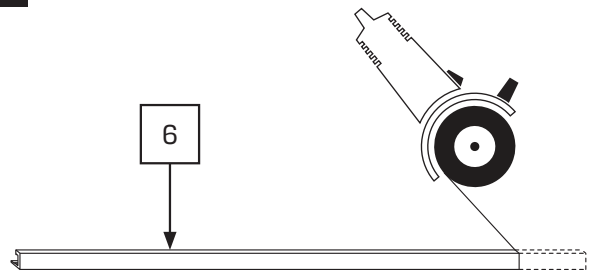

Gabaryty kabin **na wymiar** znajdują się na rysunku w zamówieniu.
Dimensions of the **custom-made** cabin are in the product order.

WYMIAR	A	B	H
80x200	80-81,5	max 120	200
90x200	90-91,5	max 120	200
100x200	100-101,5	max 120	200
110x200	110-111,5	max 120	200
120x200	120-121,5	max 120	200
130x200	130-131,5	max 120	200
140x200	140-141,5	max 120	200
150x200	150-151,5	max 120	200
160x200	160-161,5	max 120	200

4

4.1

4.2

5

5.1

5.2

5.3

6.2