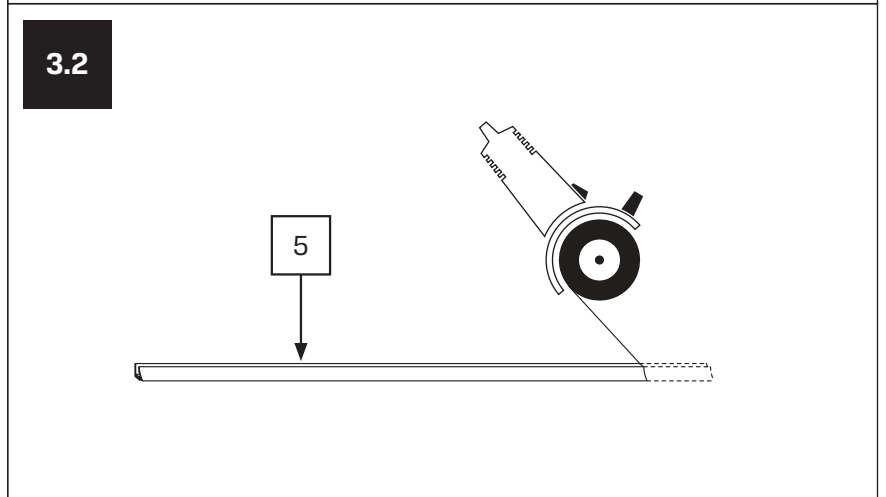

Gabaryty kabin **na wymiar** znajdują się na rysunku w zamówieniu.
Dimensions of the **custom-made** cabin are in the product order.

WYMIAR	A	B	H
80x200	80-81,5	max 120	200
90x200	90-91,5	max 120	200
100x200	100-101,5	max 120	200
110x200	110-111,5	max 120	200
120x200	120-121,5	max 120	200
130x200	130-131,5	max 120	200
140x200	140-141,5	max 120	200
150x200	150-151,5	max 120	200
160x200	160-161,5	max 120	200