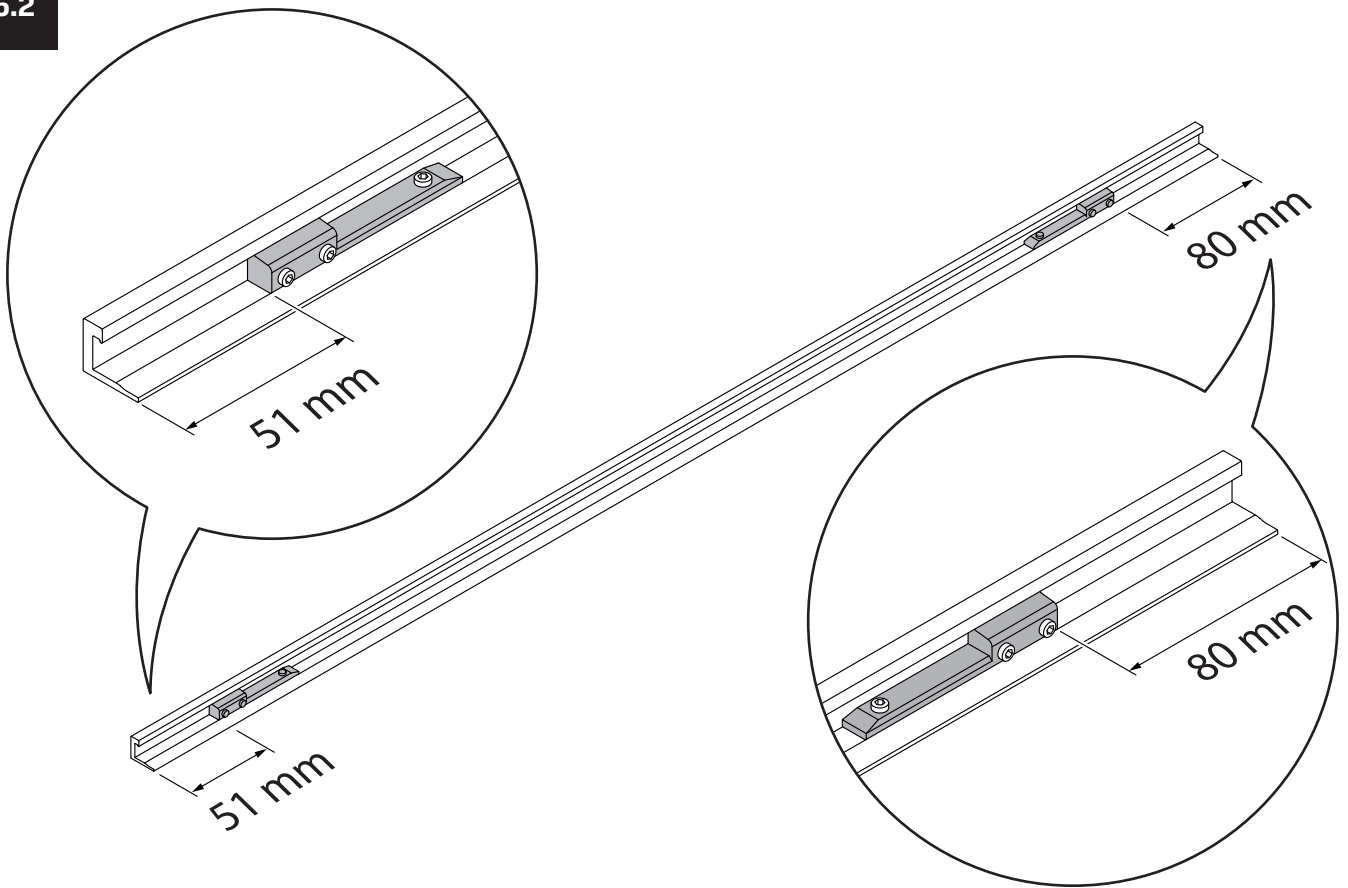

Gabaryty kabin **na wymiar** znajdują się na rysunku w zamówieniu.
Dimensions of the **custom-made** cabin are in the product order.

WYMIAR	A	B	H
80x200	80-81,5	max 120	200
90x200	90-91,5	max 120	200
100x200	100-101,5	max 120	200
110x200	110-111,5	max 120	200
120x200	120-121,5	max 120	200
130x200	130-131,5	max 120	200
140x200	140-141,5	max 120	200
150x200	150-151,5	max 120	200
160x200	160-161,5	max 120	200

4

4.1

4.2

5

5.1

5.2

5.3

6.2