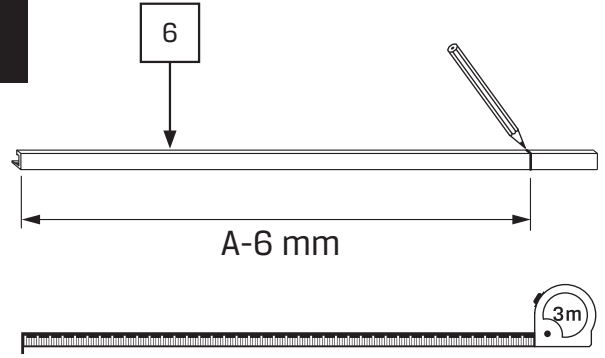

Gabaryty kabin **na wymiar** znajdują się na rysunku w zamówieniu.
Dimensions of the **custom-made** cabin are in the product order.

WYMIAR	A	B	H
80x200	80-81,5	max 120	200
90x200	90-91,5	max 120	200
100x200	100-101,5	max 120	200
110x200	110-111,5	max 120	200
120x200	120-121,5	max 120	200
130x200	130-131,5	max 120	200
140x200	140-141,5	max 120	200
150x200	150-151,5	max 120	200
160x200	160-161,5	max 120	200

4

4.1

4.2

5

5.1

5.2

5.3

6.2