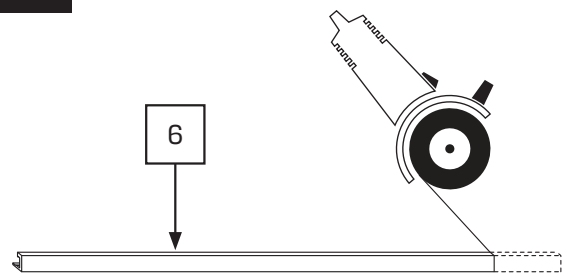

Gabaryty kabin **na wymiar** znajdują się na rysunku w zamówieniu.
Dimensions of the **custom-made** cabin are in the product order.

WYMIAR	A	B	H
100x200	99,5-101,5	47,5	200
110x200	109,5-111,5	52,5	200
120x200	119,5-121,5	57,5	200
130x200	129,5-131,5	62,5	200
140x200	139,5-141,5	67,5	200
150x200	149,5-151,5	72,5	200
160x200	159,5-161,5	77,5	200
170x200	169,5-171,5	82,5	200
180x200	179,5-181,5	87,5	200

1

1.1

1.2

3

3.1

3.2

4

4.1

4.2

5.3

6

5

6.1

5

6

12