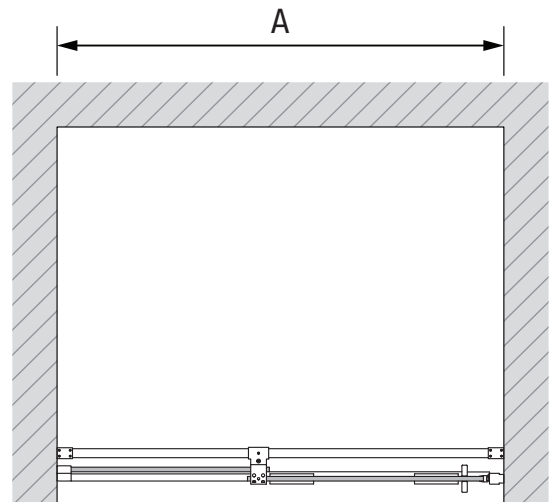

**TABELA NIE DOTYCZY KABIN NA WYMIAR!
THE TABLE DOES NOT INCLUDE CUSTOM-MADE ENCLOSURES!**

Gabaryty kabin **na wymiar** znajdują się na rysunku w zamówieniu.
Dimensions of the **custom-made** cabin are in the product order.

WYMIAR	A	B	H
100x200	99,5-101,5	47,5	200
110x200	109,5-111,5	52,5	200
120x200	119,5-121,5	57,5	200
130x200	129,5-131,5	62,5	200
140x200	139,5-141,5	67,5	200
150x200	149,5-151,5	72,5	200
160x200	159,5-161,5	77,5	200
170x200	169,5-171,5	82,5	200
180x200	179,5-181,5	87,5	200