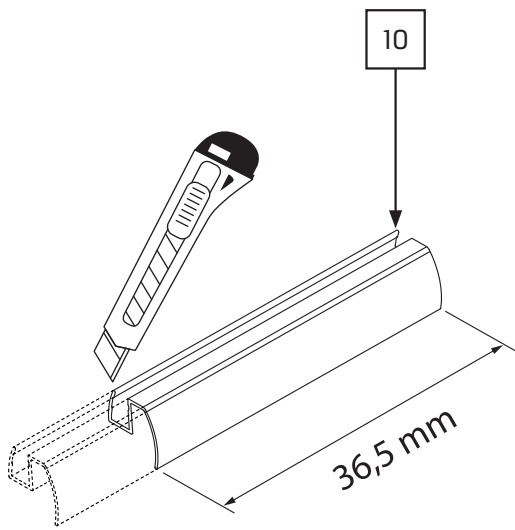

Gabaryty kabin **na wymiar** znajdują się na rysunku w zamówieniu.
Dimensions of the **custom-made** cabin are in the product order.

WYMIAR	A	B	H
100x200	99,5-101,5	47,5	200
110x200	109,5-111,5	52,5	200
120x200	119,5-121,5	57,5	200
130x200	129,5-131,5	62,5	200
140x200	139,5-141,5	67,5	200
150x200	149,5-151,5	72,5	200
160x200	159,5-161,5	77,5	200
170x200	169,5-171,5	82,5	200
180x200	179,5-181,5	87,5	200

4.2

5.3

6

5

6.1

5

6

12