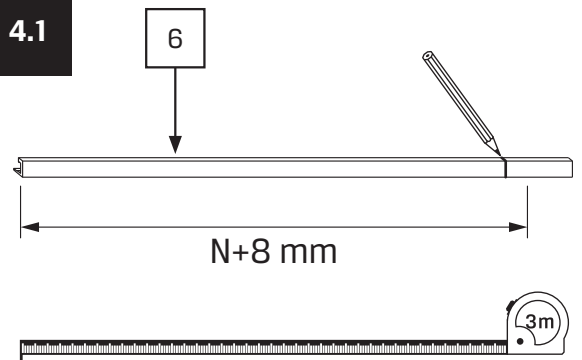

Gabaryty kabin **na wymiar** znajdują się na rysunku w zamówieniu.
Dimensions of the **custom-made** cabin are in the product order.

WYMIAR	A	B	H
100x200	99,5-101,5	47,5	200
110x200	109,5-111,5	52,5	200
120x200	119,5-121,5	57,5	200
130x200	129,5-131,5	62,5	200
140x200	139,5-141,5	67,5	200
150x200	149,5-151,5	72,5	200
160x200	159,5-161,5	77,5	200
170x200	169,5-171,5	82,5	200
180x200	179,5-181,5	87,5	200

1

1.1

1.2

3

3.1

3.2

4

4.1

4.2

5.3

6

5

6.1

5

6

12