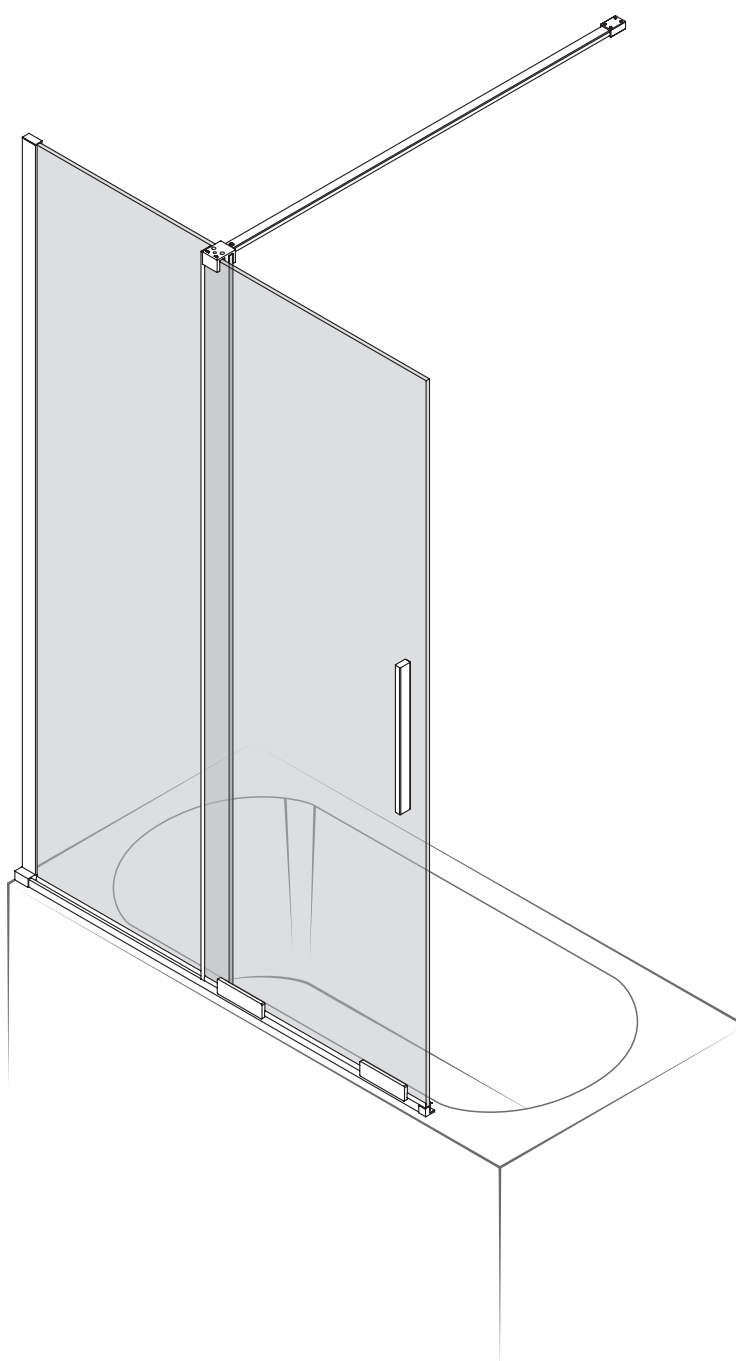

SMART

NEW TRENDY Sp. z o.o.

ul. Taszarowo 18
62-100 Wągrowiec
Tel. 67 262 12 66
E-mail: serwis@newtrendy.pl

I-0671

v. 04

techniczne.newtrendy.pl/smart_parawan_1_skrzydlo

**TABELA NIE DOTYCZY KABIN NA WYMIAR!
THE TABLE DOES NOT INCLUDE CUSTOM-MADE ENCLOSURES!**

Gabaryty kabin **na wymiar** znajdują się na rysunku w zamówieniu.
Dimensions of the **custom-made** cabin are in the product order.

WYMIAR	A	B	H
80x150	80-81,5	max 120	150
90x150	90-91,5	max 120	150
100x150	100-101,5	max 120	150
110x150	110-111,5	max 120	150
120x150	120-121,5	max 120	150
130x150	130-131,5	max 120	150
140x150	140-141,5	max 120	150
150x150	150-151,5	max 120	150
160x150	160-161,5	max 120	150