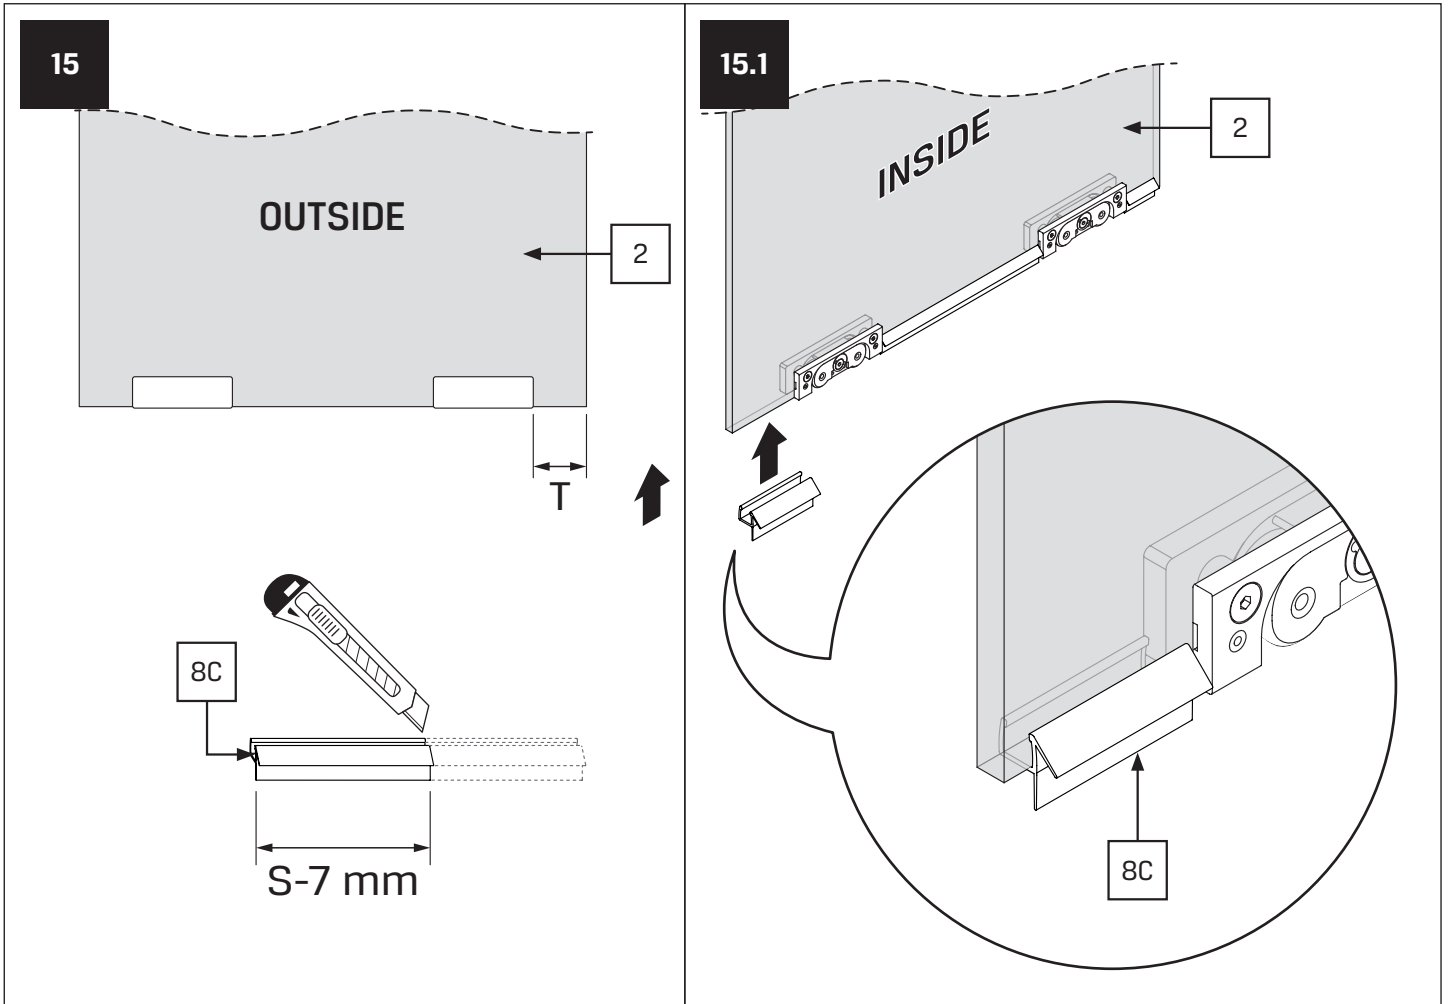

Gabaryty kabin **na wymiar** znajdują się na rysunku w zamówieniu.
Dimensions of the **custom-made** cabin are in the product order.

WYMIAR	A	B	H
80x150	80-81,5	max 120	150
90x150	90-91,5	max 120	150
100x150	100-101,5	max 120	150
110x150	110-111,5	max 120	150
120x150	120-121,5	max 120	150
130x150	130-131,5	max 120	150
140x150	140-141,5	max 120	150
150x150	150-151,5	max 120	150
160x150	160-161,5	max 120	150

7.1

17

18

19

20

22

24

24.1

24.2

24

24.1

24,2

24,3

24.4

26

26.1