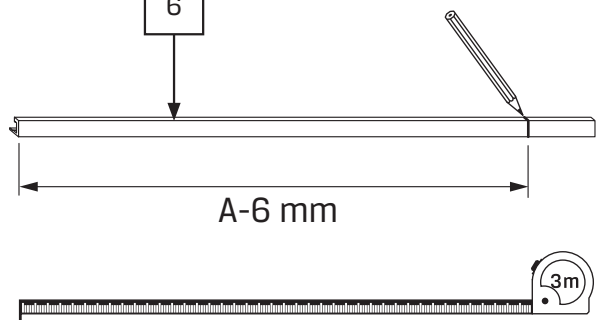

Gabaryty kabin **na wymiar** znajdują się na rysunku w zamówieniu.
Dimensions of the **custom-made** cabin are in the product order.

WYMIAR	A	B	H
80x150	80-81,5	max 120	150
90x150	90-91,5	max 120	150
100x150	100-101,5	max 120	150
110x150	110-111,5	max 120	150
120x150	120-121,5	max 120	150
130x150	130-131,5	max 120	150
140x150	140-141,5	max 120	150
150x150	150-151,5	max 120	150
160x150	160-161,5	max 120	150

5

5

5.1

6

5.2

6

6.2

7