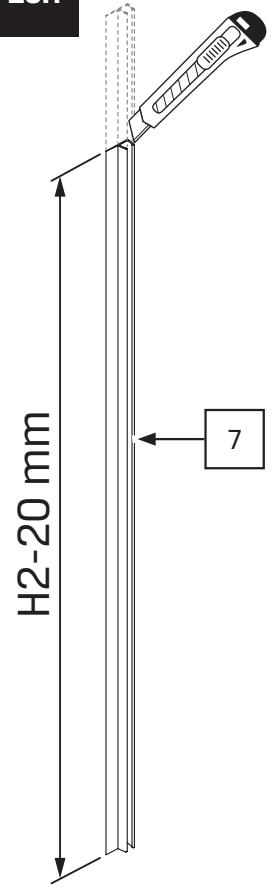

Gabaryty kabin **na wymiar** znajdują się na rysunku w zamówieniu.
Dimensions of the **custom-made** cabin are in the product order.

WYMIAR	A	B	H
80x150	80-81,5	max 120	150
90x150	90-91,5	max 120	150
100x150	100-101,5	max 120	150
110x150	110-111,5	max 120	150
120x150	120-121,5	max 120	150
130x150	130-131,5	max 120	150
140x150	140-141,5	max 120	150
150x150	150-151,5	max 120	150
160x150	160-161,5	max 120	150

2.1

3

3.1

4

1

4.1

5

4.2

7.1

17

18

19

20

22

24

24.1

24.2

24

24.1

24,2

24,3

24.4

26

26.1