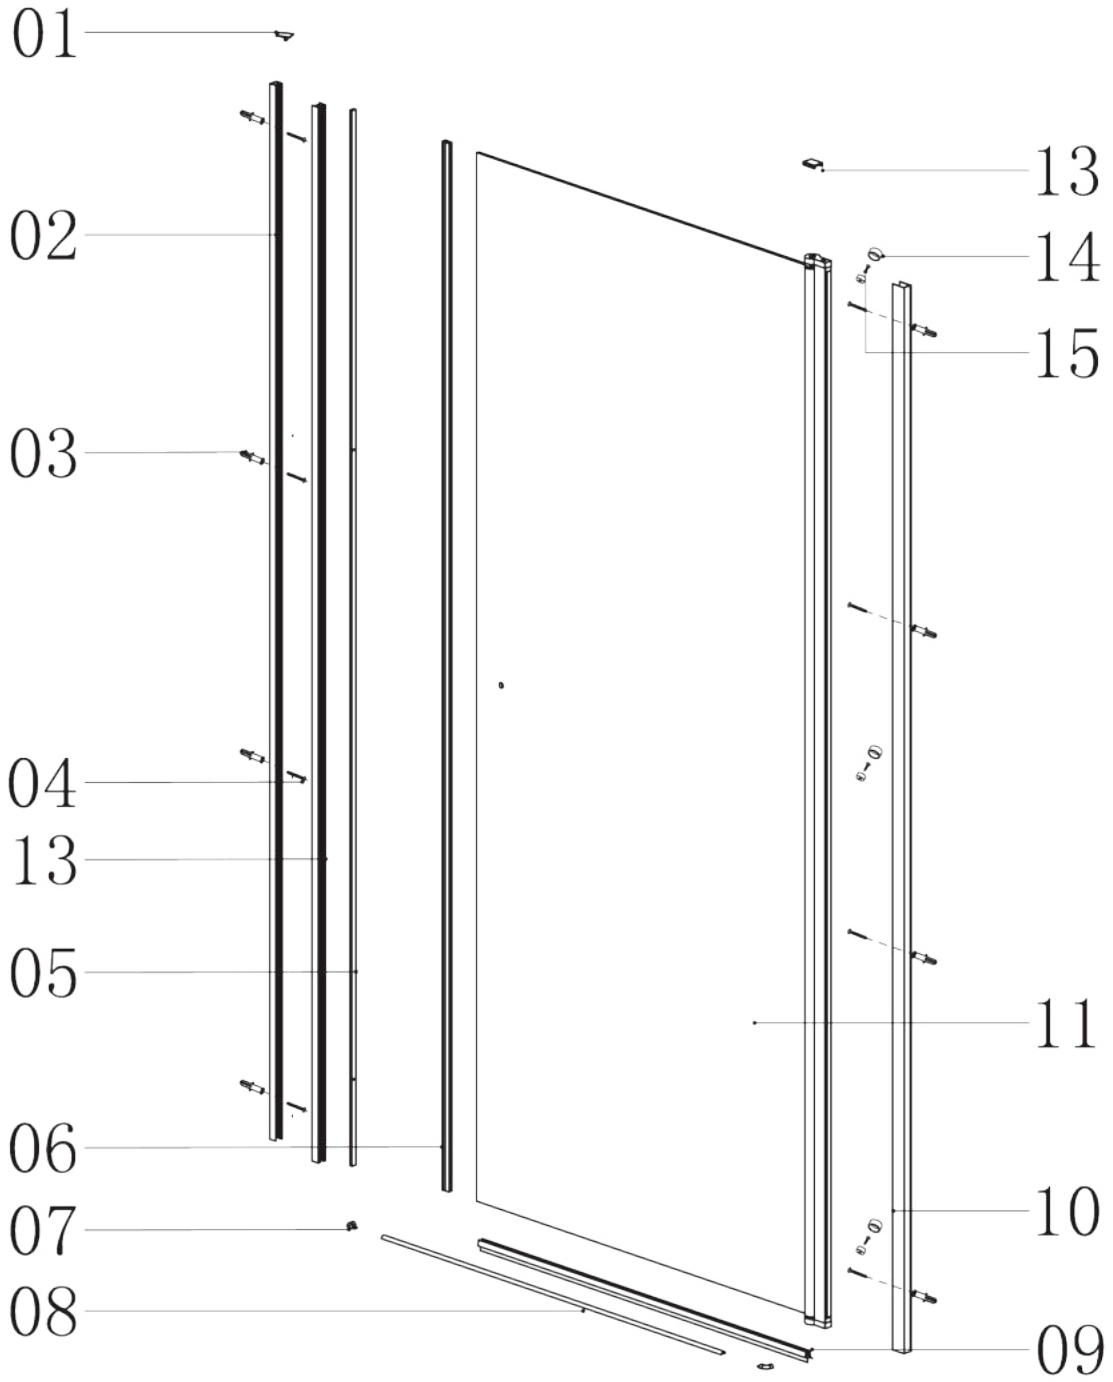

I-0455

NEW
TRENDY

NEW TRENDY Sp. z o.o.
Taszarowo 18 90
62-100 Wągrowiec

serwis@newtrendy.pl
tel/fax 67 262 12 66

SUPERIA

$\phi 6$ $\phi 2.8$

serial number	graphical	name	quantity	remarks
1			1 PCS	
2			1 PCS	
3			8 PCS	
4		ST3. 9X35	8 PCS	
5			1 PCS	
6			1 PCS	
7		ST3. 9X35	2 PCS	
8			1 PCS	
9			1 PCS	
10			1 PCS	
11			1 PCS	
12			1 PCS	
13			1 PCS	
14			3 PCS	
15		ST3. 5X9. 5	3 PCS	
16		M4	1 PCS	
17			1 PCS	

WYMIAR / DIMENSIONS	A
80	78-80,5
90	88-90,5