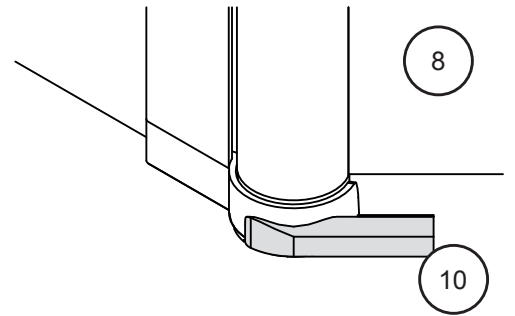

	Wymiary gabarytowe Overall dimensions		Wymiary do osi szyby Dimensions to the pane axis	
	A	B	X1	X2
80x80x195	77,5-79	77,5-79	76,5-78	76,5-78
90x90x195	87,5-89	87,5-89	86,5-88	86,5-88
100x80x195	97,5-99	77,5-89	96,5-98	76,5-88
100x80x195	77,5-89	97,5-99	76,5-88	96,5-98

5.2

6

6.1

6.2

6.3

7

7.1

8