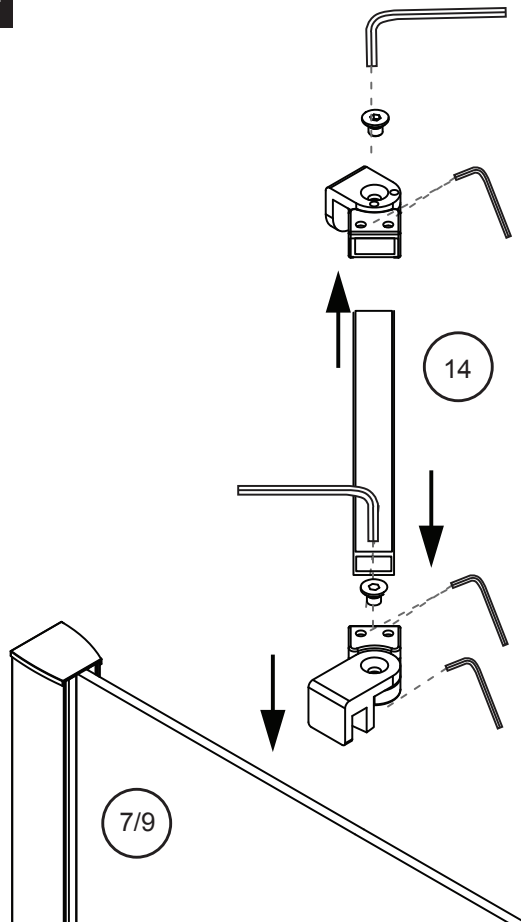

	Wymiary gabarytowe Overall dimensions		Wymiary do osi szyby Dimensions to the pane axis	
	A	B	X1	X2
80x80x195	77,5-79	77,5-79	76,5-78	76,5-78
90x90x195	87,5-89	87,5-89	86,5-88	86,5-88
100x80x195	97,5-99	77,5-89	96,5-98	76,5-88
100x80x195	77,5-89	97,5-99	76,5-88	96,5-98

5.2

6

6.1

6.2

6.3

7

7.1

8