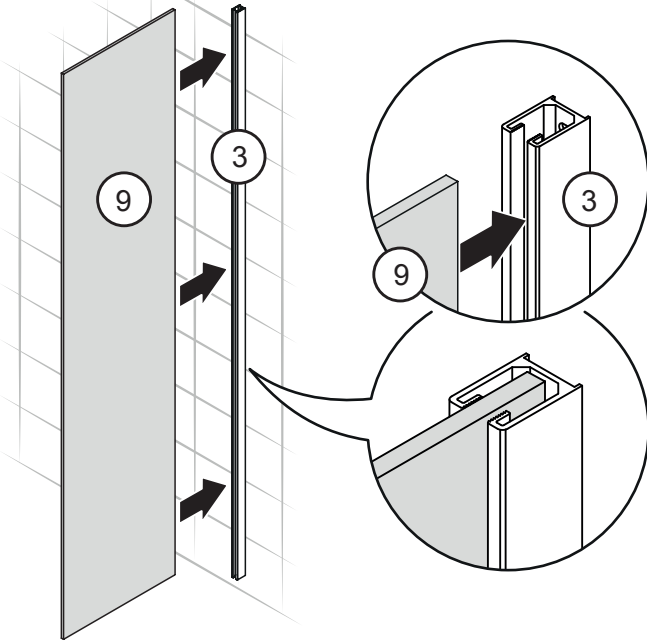

	Wymiary gabarytowe Overall dimensions		Wymiary do osi szyby Dimensions to the pane axis	
	A	B	X1	X2
80x80x195	77,5-79	77,5-79	76,5-78	76,5-78
90x90x195	87,5-89	87,5-89	86,5-88	86,5-88
100x80x195	97,5-99	77,5-89	96,5-98	76,5-88
100x80x195	77,5-89	97,5-99	76,5-88	96,5-98

1

1.1

2

P

2.1

2.2

3**L****P****3.1****3.2**

4