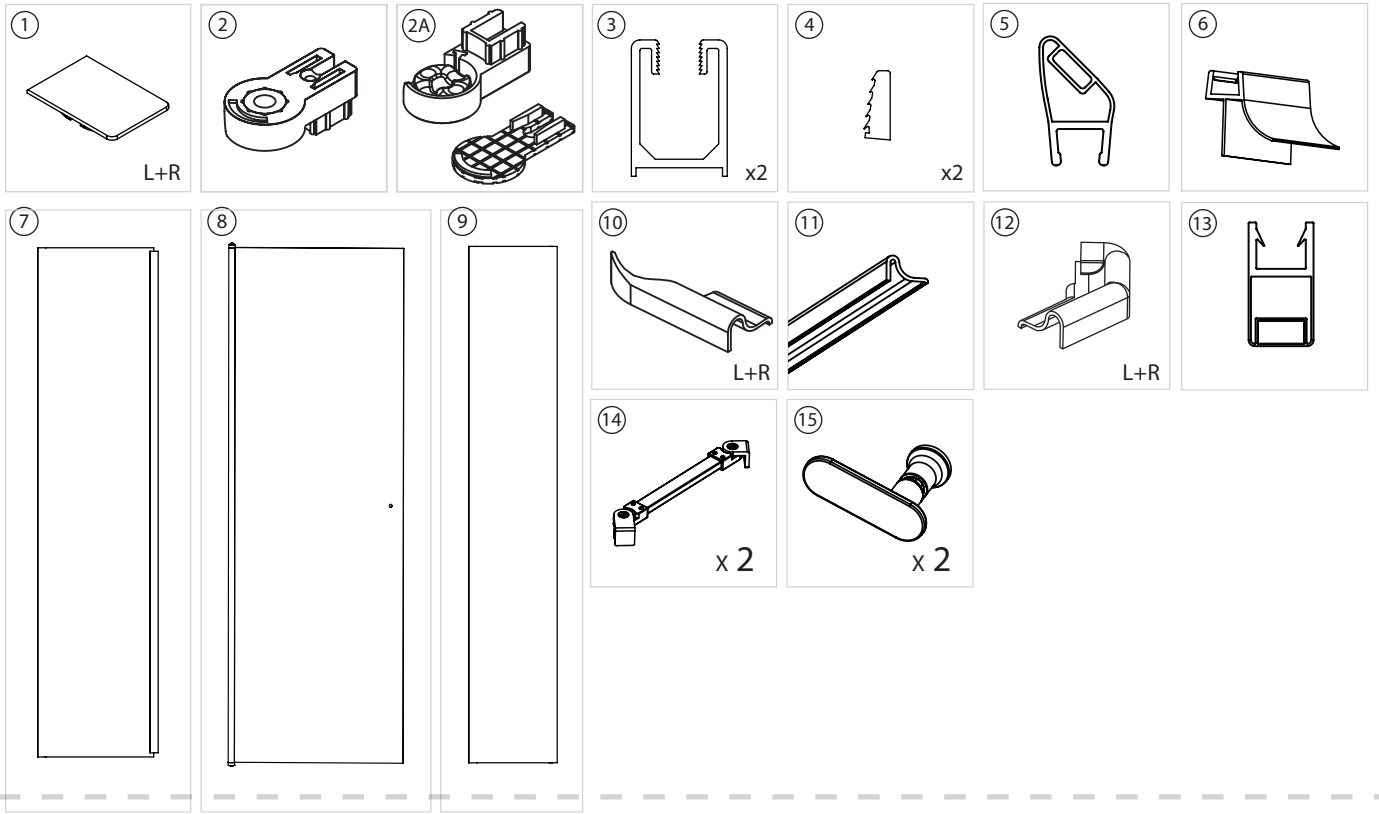

NEW TRENDY Sp. z o.o.

ul. Taszarowo 18

62-100 Wągrowiec

Tel. 67 262 12 66

e-mail: serwis@newtrendy.pl

NEW SOLEO COLOR

TABELA NIE DOTYCZY KABIN NA WYMIAR!
THE TABLE DOES NOT INCLUDE CUSTOM-MADE ENCLOSURES!

Specyfikacja techniczna **Kabin Na Wymiar** znajduje się w potwierdzeniu zamówienia.
The technical specification of the **Custom-Made Cabin** can be found in the order confirmation.

	Wymiary gabarytowe Overall dimensions		Wymiary do osi szyby Dimensions to the pane axis	
	A	B	X1	X2
80x80x195	77,5-79	77,5-79	76,5-78	76,5-78
90x90x195	87,5-89	87,5-89	86,5-88	86,5-88
100x80x195	97,5-99	77,5-89	96,5-98	76,5-88
100x80x195	77,5-89	97,5-99	76,5-88	96,5-98