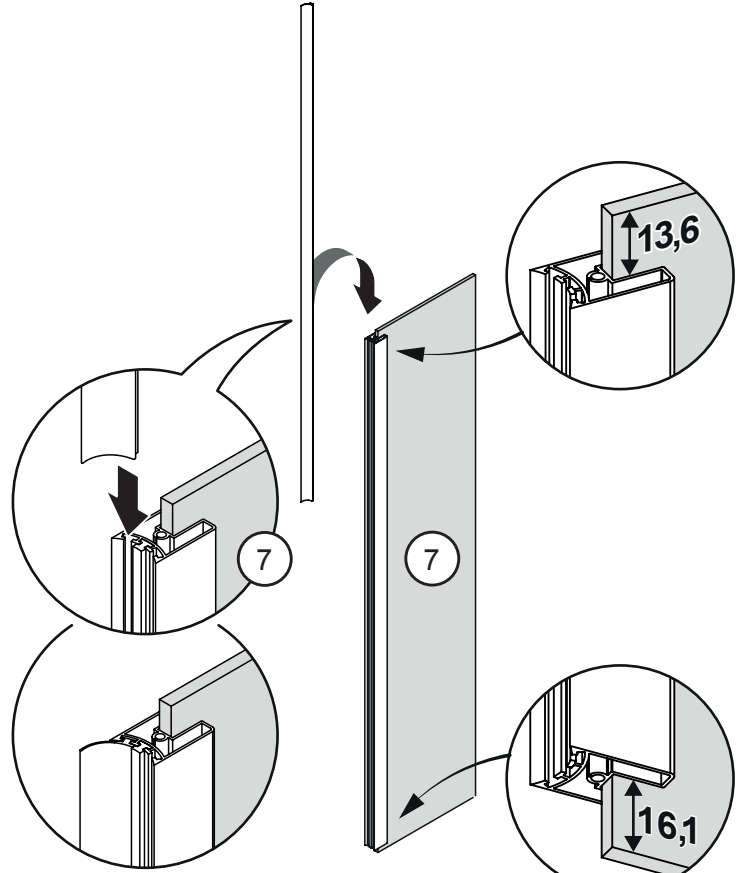

	Wymiary gabarytowe Overall dimensions		Wymiary do osi szyby Dimensions to the pane axis	
	A	B	X1	X2
80x80x195	77,5-79	77,5-79	76,5-78	76,5-78
90x90x195	87,5-89	87,5-89	86,5-88	86,5-88
100x80x195	97,5-99	77,5-89	96,5-98	76,5-88
100x80x195	77,5-89	97,5-99	76,5-88	96,5-98

1

1.1

2

P

2.1

2.2

3**L****P****3.1****3.2**

4