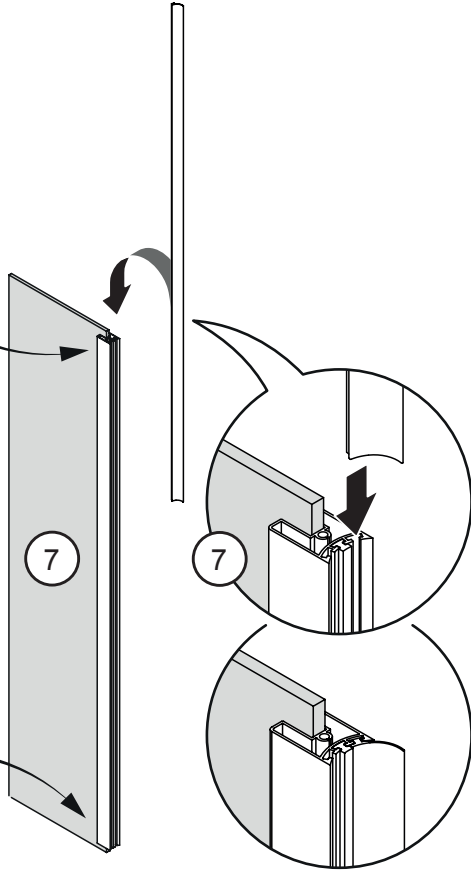

	Wymiary gabarytowe Overall dimensions		Wymiary do osi szyby Dimensions to the pane axis	
	A	B	X1	X2
80x80x195	77,5-79	77,5-79	76,5-78	76,5-78
90x90x195	87,5-89	87,5-89	86,5-88	86,5-88
100x80x195	97,5-99	77,5-89	96,5-98	76,5-88
100x80x195	77,5-89	97,5-99	76,5-88	96,5-98

1

1.1

2

P

2.1

2.2

3**L****P****3.1****3.2**

4