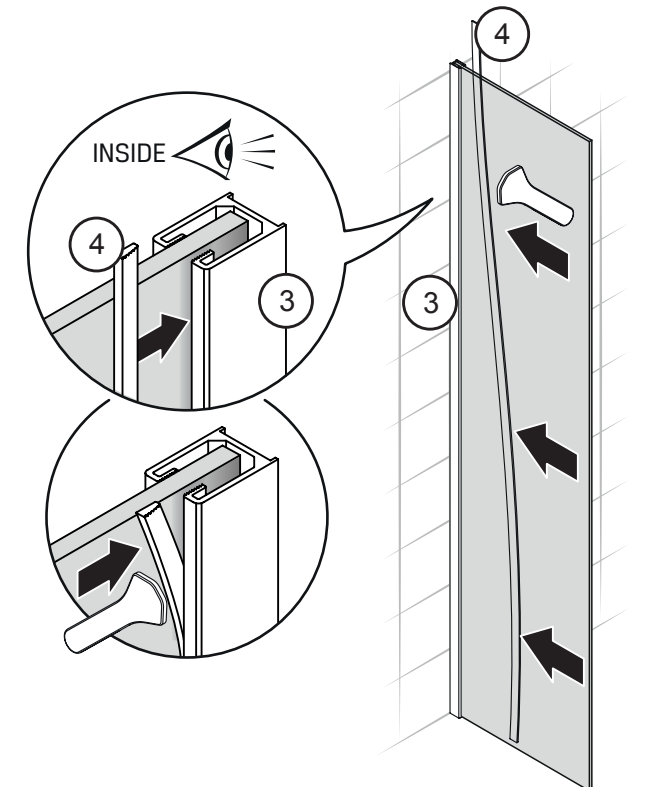

	Wymiary gabarytowe Overall dimensions		Wymiary do osi szyby Dimensions to the pane axis	
	A	B	X1	X2
80x80x195	77,5-79	77,5-79	76,5-78	76,5-78
90x90x195	87,5-89	87,5-89	86,5-88	86,5-88
100x80x195	97,5-99	77,5-89	96,5-98	76,5-88
100x80x195	77,5-89	97,5-99	76,5-88	96,5-98

1

1.1

2

P

2.1

2.2

3**L****P****3.1****3.2**

4