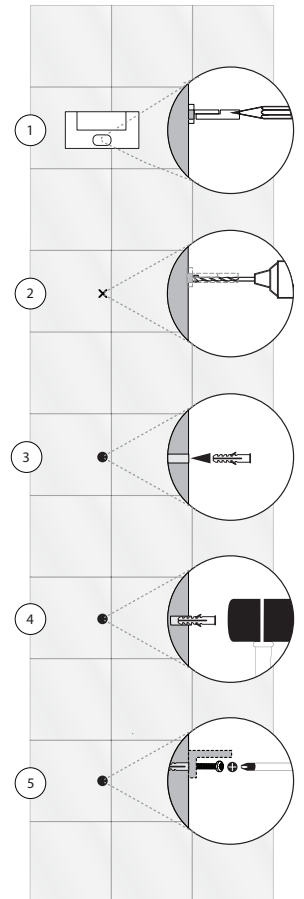

	Wymiary gabarytowe Overall dimensions		Wymiary do osi szyby Dimensions to the pane axis	
	A	B	X1	X2
80x80x195	77,5-79	77,5-79	76,5-78	76,5-78
90x90x195	87,5-89	87,5-89	86,5-88	86,5-88
100x80x195	97,5-99	77,5-89	96,5-98	76,5-88
100x80x195	77,5-89	97,5-99	76,5-88	96,5-98

1

1.1

2

P

2.1

2.2

3**L****P****3.1****3.2**

4

5.2

6

6.1

6.2

6.3

7

7.1

8

8.1

8.2

8.3

9

9

10

11