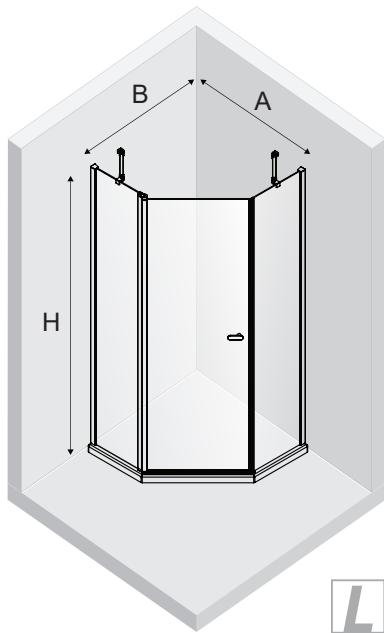

NEW TRENDY Sp. z o.o.

ul. Taszarowo 18

62-100 Wągrowiec

Tel. 67 262 12 66

e-mail: serwis@newtrendy.pl

NEW SOLEO COLOR

TABELA NIE DOTYCZY KABIN NA WYMIAR!
THE TABLE DOES NOT INCLUDE CUSTOM-MADE ENCLOSURES!

Specyfikacja techniczna **Kabin Na Wymiar** znajduje się w potwierdzeniu zamówienia.
The technical specification of the **Custom-Made Cabin** can be found in the order confirmation.

	Wymiary gabarytowe Overall dimensions		Wymiary do osi szyby Dimensions to the pane axis	
	A	B	X1	X2
80x80x195	77,5-79	77,5-79	76,5-78	76,5-78
90x90x195	87,5-89	87,5-89	86,5-88	86,5-88
100x80x195	97,5-99	77,5-89	96,5-98	76,5-88
100x80x195	77,5-89	97,5-99	76,5-88	96,5-98