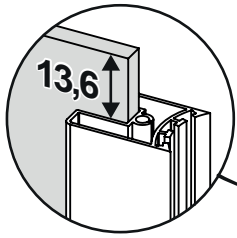

	Wymiary gabarytowe Overall dimensions		Wymiary do osi szyby Dimensions to the pane axis	
	A	B	X1	X2
80x80x195	77,5-79	77,5-79	76,5-78	76,5-78
90x90x195	87,5-89	87,5-89	86,5-88	86,5-88
100x80x195	97,5-99	77,5-89	96,5-98	76,5-88
100x80x195	77,5-89	97,5-99	76,5-88	96,5-98

1

1.1

2

P

2.1

2.2

3**L****P****3.1****3.2**

4

L

P

4.1

4.2

5

L

P

5.1