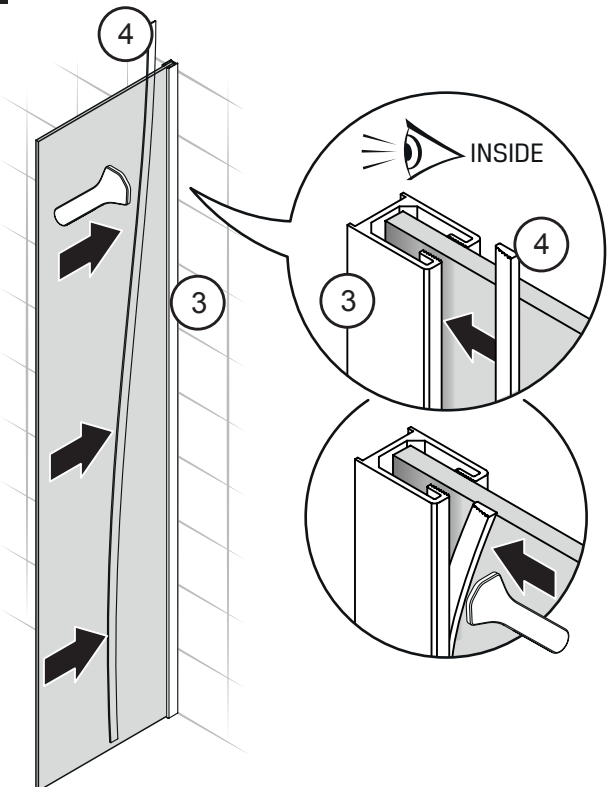

	Wymiary gabarytowe Overall dimensions		Wymiary do osi szyby Dimensions to the pane axis	
	A	B	X1	X2
80x80x195	77,5-79	77,5-79	76,5-78	76,5-78
90x90x195	87,5-89	87,5-89	86,5-88	86,5-88
100x80x195	97,5-99	77,5-89	96,5-98	76,5-88
100x80x195	77,5-89	97,5-99	76,5-88	96,5-98

1

1.1

2

P

2.1

2.2

3**L****P****3.1****3.2**

4