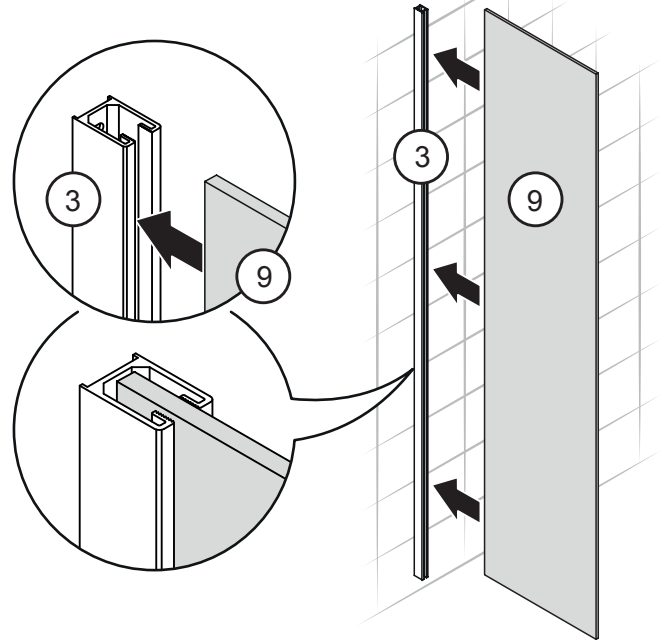

	Wymiary gabarytowe Overall dimensions		Wymiary do osi szyby Dimensions to the pane axis	
	A	B	X1	X2
80x80x195	77,5-79	77,5-79	76,5-78	76,5-78
90x90x195	87,5-89	87,5-89	86,5-88	86,5-88
100x80x195	97,5-99	77,5-89	96,5-98	76,5-88
100x80x195	77,5-89	97,5-99	76,5-88	96,5-98

1

1.1

2

P

2.1

2.2

3**L****P****3.1****3.2**

4