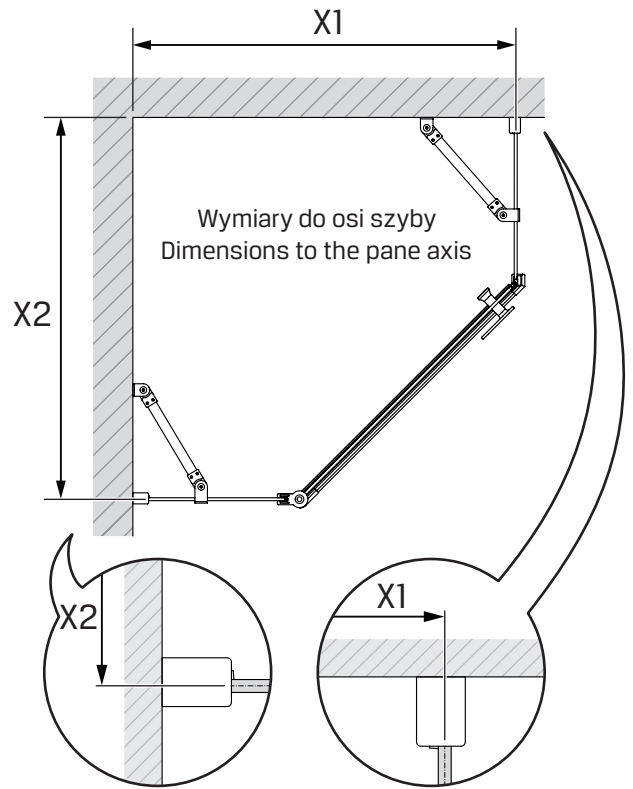

NEW TRENDY Sp. z o.o.

ul. Taszarowo 18

62-100 Wągrowiec

Tel. 67 262 12 66

e-mail: serwis@newtrendy.pl

NEW SOLEO COLOR

TABELA NIE DOTYCZY KABIN NA WYMIAR!
THE TABLE DOES NOT INCLUDE CUSTOM-MADE ENCLOSURES!

Specyfikacja techniczna **Kabin Na Wymiar** znajduje się w potwierdzeniu zamówienia.
The technical specification of the **Custom-Made Cabin** can be found in the order confirmation.

	Wymiary gabarytowe Overall dimensions		Wymiary do osi szyby Dimensions to the pane axis	
	A	B	X1	X2
80x80x195	77,5-79	77,5-79	76,5-78	76,5-78
90x90x195	87,5-89	87,5-89	86,5-88	86,5-88
100x80x195	97,5-99	77,5-89	96,5-98	76,5-88
100x80x195	77,5-89	97,5-99	76,5-88	96,5-98