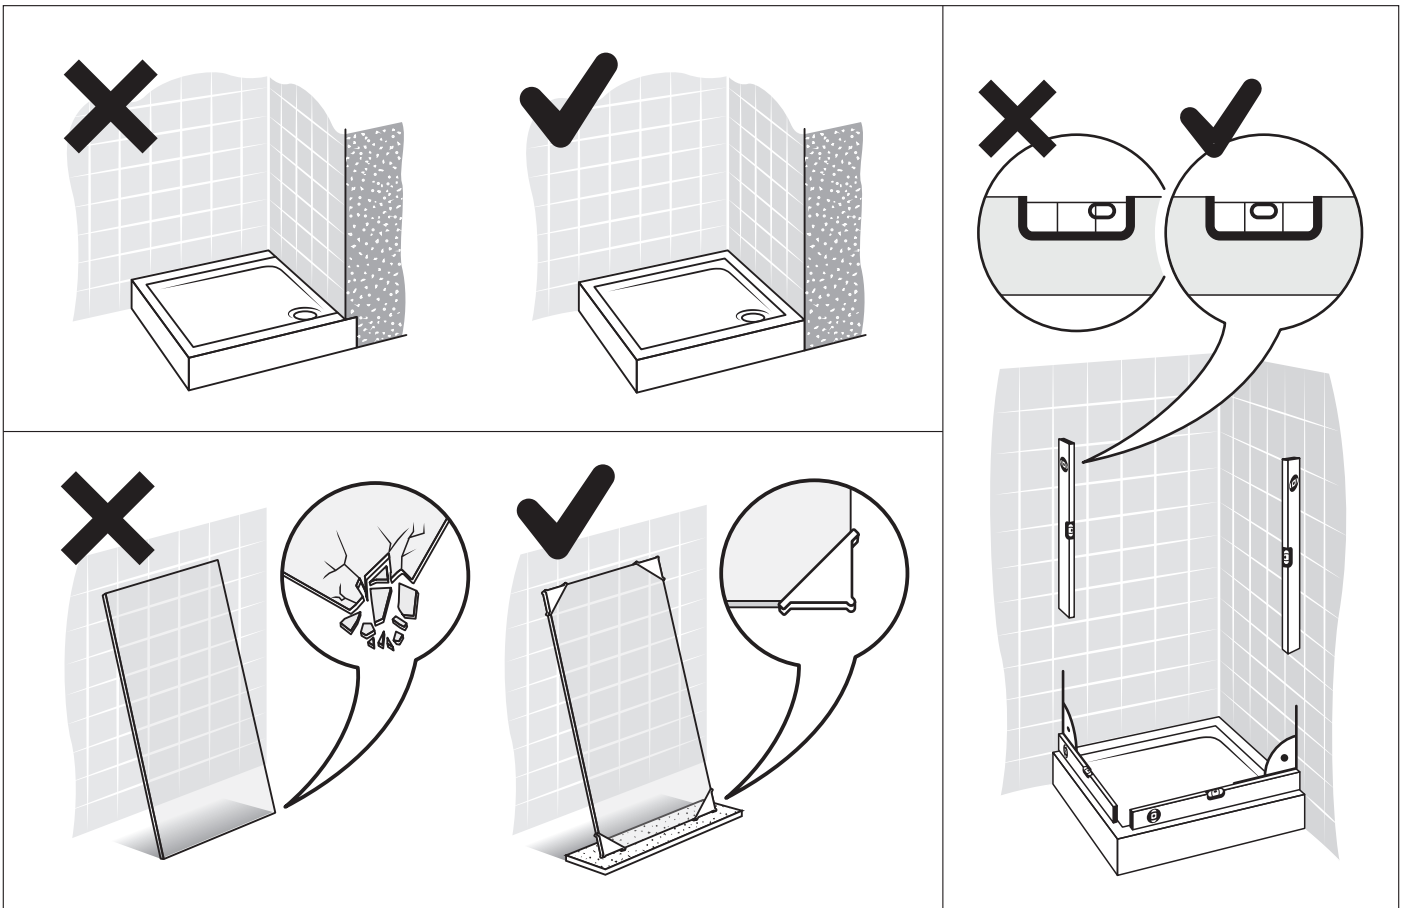

NEW TRENDY Sp. z o.o.

ul. Taszarowo 18

62-100 Wągrowiec

Tel. 67 262 12 66

e-mail: serwis@newtrendy.pl

NEW SOLEO COLOR

TABELA NIE DOTYCZY KABIN NA WYMIAR!
THE TABLE DOES NOT INCLUDE CUSTOM-MADE ENCLOSURES!

Specyfikacja techniczna **Kabin Na Wymiar** znajduje się w potwierdzeniu zamówienia.
The technical specification of the **Custom-Made Cabin** can be found in the order confirmation.

	Wymiary gabarytowe Overall dimensions		Wymiary do osi szyby Dimensions to the pane axis	
	A	B	X1	X2
80x80x195	77,5-79	77,5-79	76,5-78	76,5-78
90x90x195	87,5-89	87,5-89	86,5-88	86,5-88
100x80x195	97,5-99	77,5-89	96,5-98	76,5-88
100x80x195	77,5-89	97,5-99	76,5-88	96,5-98