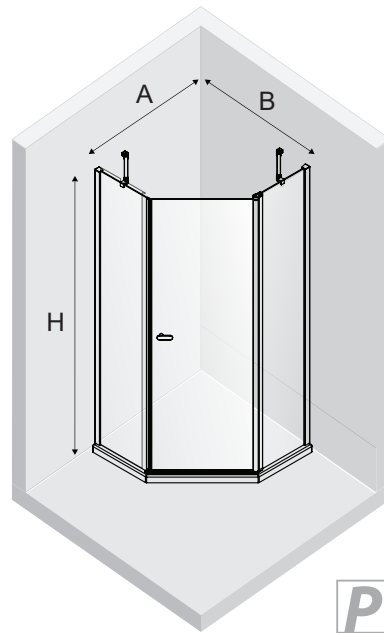

NEW TRENDY Sp. z o.o.

ul. Taszarowo 18

62-100 Wągrowiec

Tel. 67 262 12 66

e-mail: serwis@newtrendy.pl

NEW SOLEO COLOR

TABELA NIE DOTYCZY KABIN NA WYMIAR!
THE TABLE DOES NOT INCLUDE CUSTOM-MADE ENCLOSURES!

Specyfikacja techniczna **Kabin Na Wymiar** znajduje się w potwierdzeniu zamówienia.
The technical specification of the **Custom-Made Cabin** can be found in the order confirmation.

	Wymiary gabarytowe Overall dimensions		Wymiary do osi szyby Dimensions to the pane axis	
	A	B	X1	X2
80x80x195	77,5-79	77,5-79	76,5-78	76,5-78
90x90x195	87,5-89	87,5-89	86,5-88	86,5-88
100x80x195	97,5-99	77,5-89	96,5-98	76,5-88
100x80x195	77,5-89	97,5-99	76,5-88	96,5-98