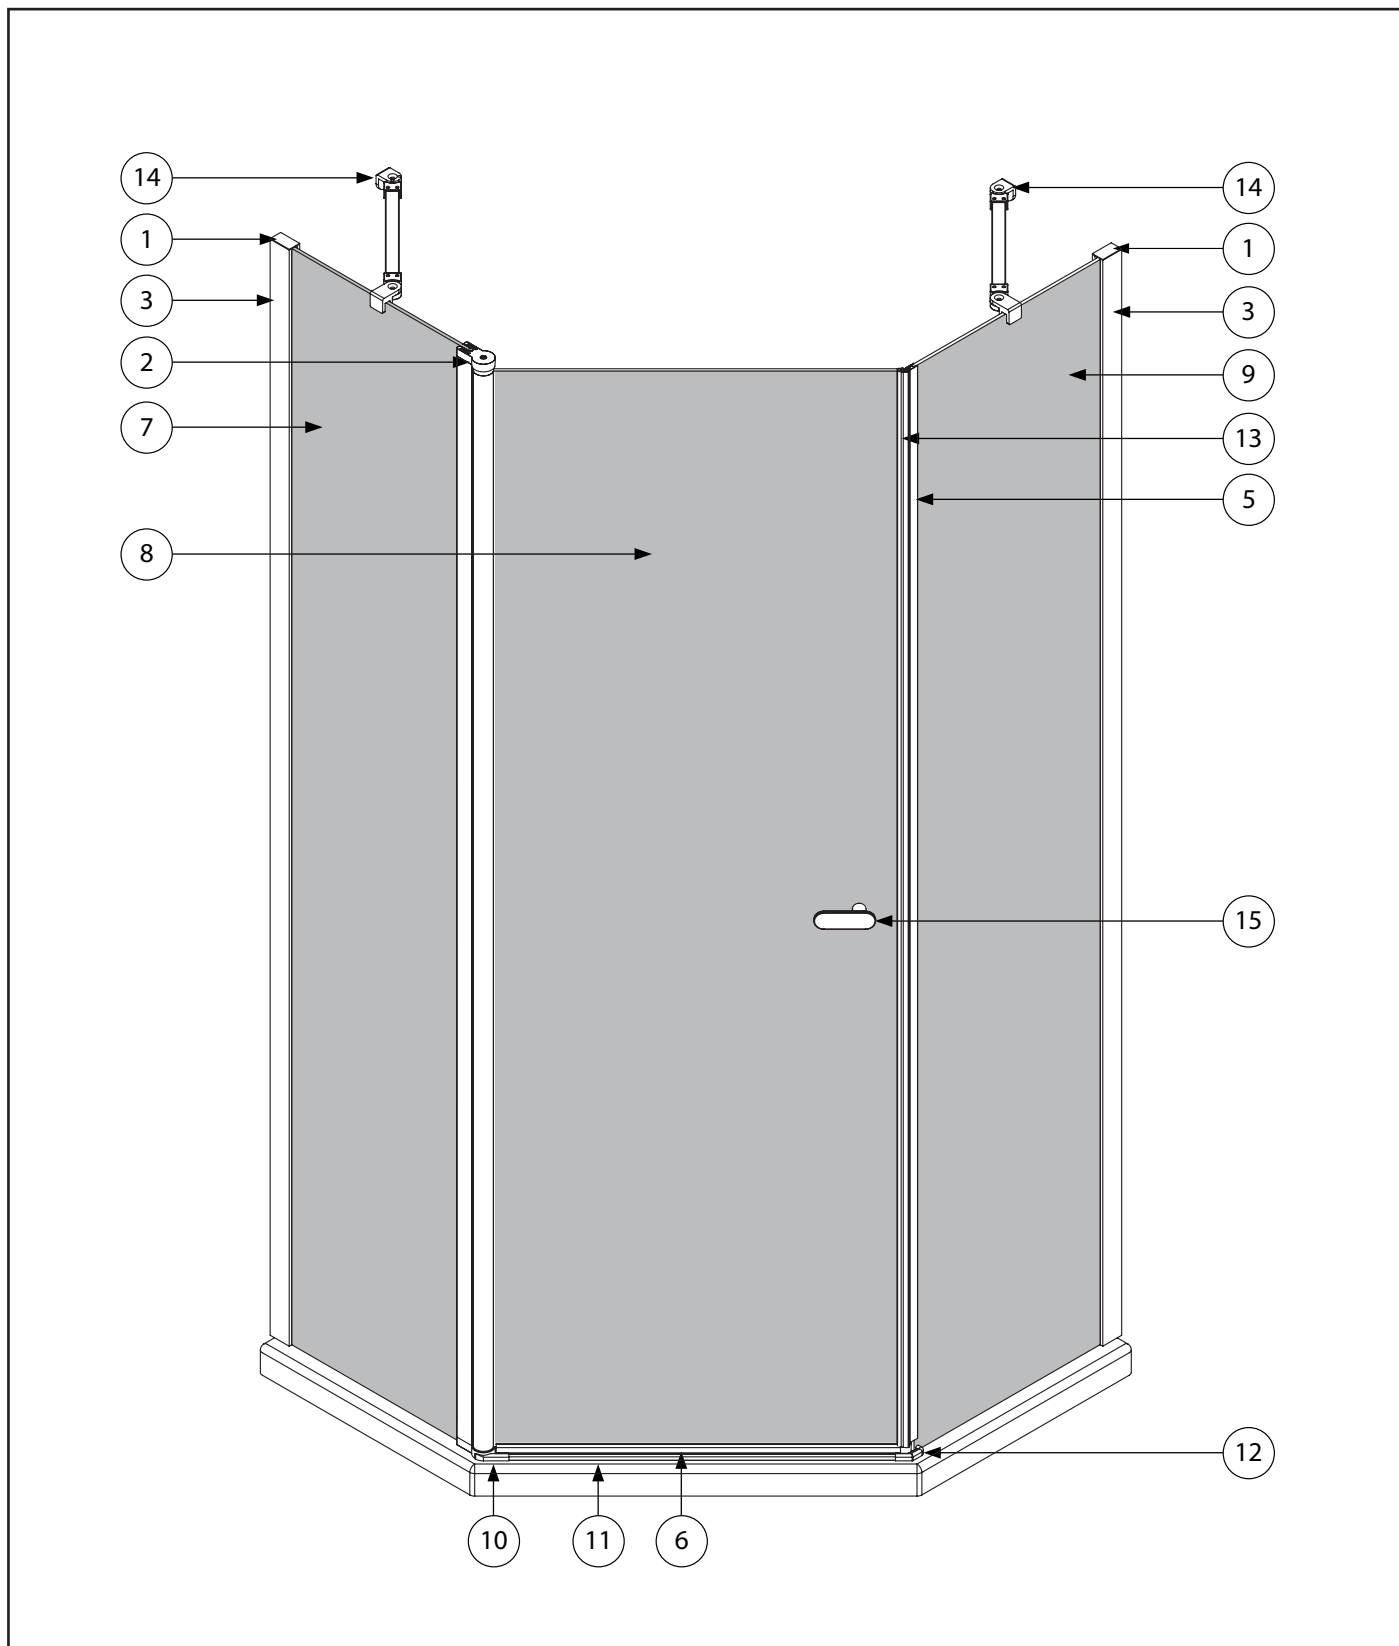

NEW TRENDY Sp. z o.o.

ul. Taszarowo 18

62-100 Wągrowiec

Tel. 67 262 12 66

e-mail: serwis@newtrendy.pl

NEW SOLEO COLOR