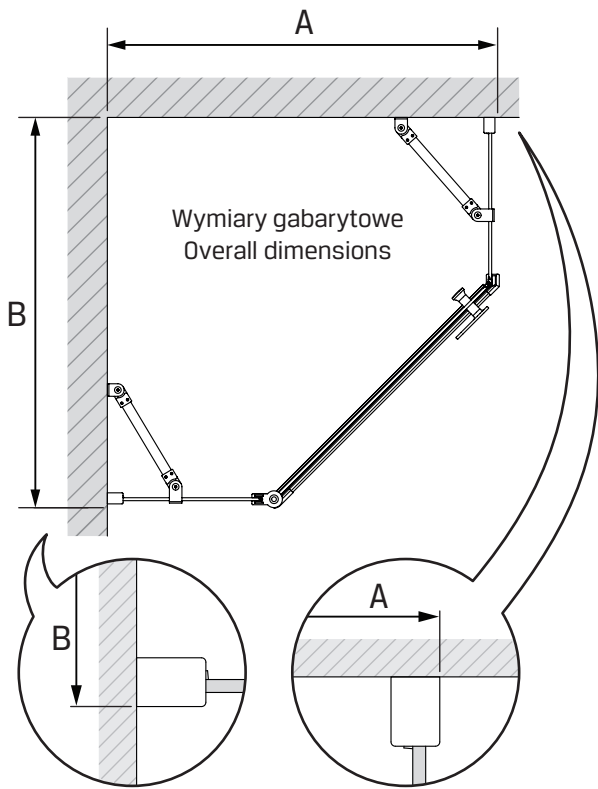

NEW TRENDY Sp. z o.o.

ul. Taszarowo 18

62-100 Wągrowiec

Tel. 67 262 12 66

e-mail: serwis@newtrendy.pl

NEW SOLEO COLOR

TABELA NIE DOTYCZY KABIN NA WYMIAR!
THE TABLE DOES NOT INCLUDE CUSTOM-MADE ENCLOSURES!

Specyfikacja techniczna **Kabin Na Wymiar** znajduje się w potwierdzeniu zamówienia.
The technical specification of the **Custom-Made Cabin** can be found in the order confirmation.

	Wymiary gabarytowe Overall dimensions		Wymiary do osi szyby Dimensions to the pane axis	
	A	B	X1	X2
80x80x195	77,5-79	77,5-79	76,5-78	76,5-78
90x90x195	87,5-89	87,5-89	86,5-88	86,5-88
100x80x195	97,5-99	77,5-89	96,5-98	76,5-88
100x80x195	77,5-89	97,5-99	76,5-88	96,5-98

1

1.1

2

P

2.1

2.2

3**L****P****3.1****3.2**

4