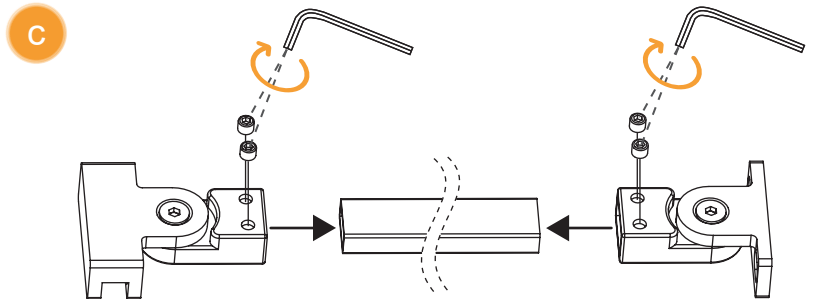

## NEW MODUS / BLACK / WHITE

1

f

g

h

i

2

| WYMIAR  | A         | B       | H   |
|---------|-----------|---------|-----|
| 50x200  | 47,5-49   | max 120 | 200 |
| 60x200  | 57,5-59   | max 120 | 200 |
| 70x200  | 67,5-69   | max 120 | 200 |
| 80x200  | 77,5-79   | max 120 | 200 |
| 90x200  | 87,5-89   | max 120 | 200 |
| 100x200 | 97,5-99   | max 120 | 200 |
| 110x200 | 107,5-109 | max 120 | 200 |
| 120x200 | 117,5-119 | max 120 | 200 |
| 130x200 | 127,5-129 | max 120 | 200 |
| 140x200 | 137,5-139 | max 120 | 200 |
| 150x200 | 147,5-149 | max 120 | 200 |
| 160x200 | 157,5-159 | max 120 | 200 |