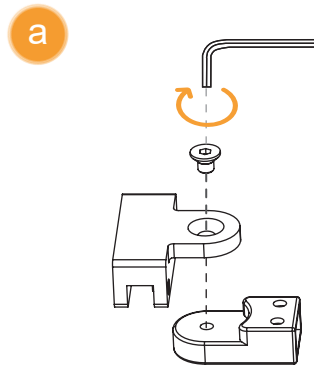

## NEW MODUS / BLACK / WHITE

1

f

g

h

i

2

| WYMIAR  | A         | B       | H   |
|---------|-----------|---------|-----|
| 50x200  | 47,5-49   | max 120 | 200 |
| 60x200  | 57,5-59   | max 120 | 200 |
| 70x200  | 67,5-69   | max 120 | 200 |
| 80x200  | 77,5-79   | max 120 | 200 |
| 90x200  | 87,5-89   | max 120 | 200 |
| 100x200 | 97,5-99   | max 120 | 200 |
| 110x200 | 107,5-109 | max 120 | 200 |
| 120x200 | 117,5-119 | max 120 | 200 |
| 130x200 | 127,5-129 | max 120 | 200 |
| 140x200 | 137,5-139 | max 120 | 200 |
| 150x200 | 147,5-149 | max 120 | 200 |
| 160x200 | 157,5-159 | max 120 | 200 |