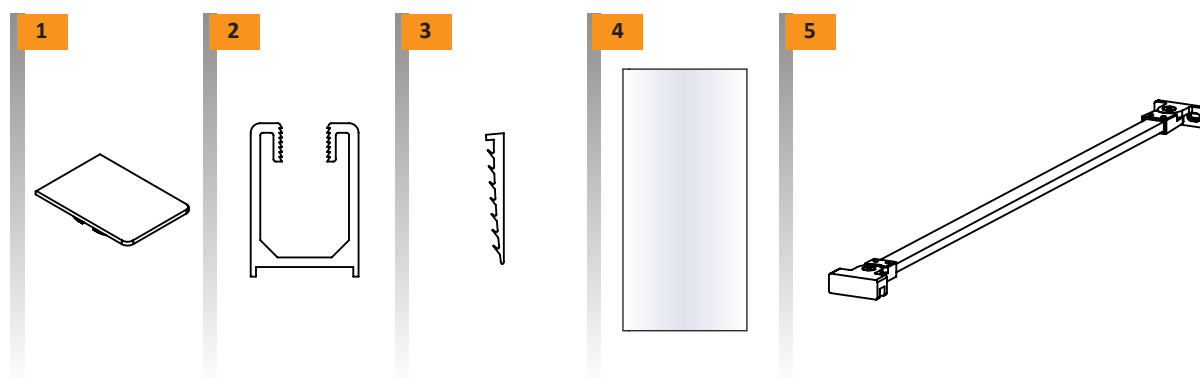

## NEW MODUS / BLACK / WHITE

1

f

g

h

i

2

| WYMIAR  | A         | B       | H   |
|---------|-----------|---------|-----|
| 50x200  | 47,5-49   | max 120 | 200 |
| 60x200  | 57,5-59   | max 120 | 200 |
| 70x200  | 67,5-69   | max 120 | 200 |
| 80x200  | 77,5-79   | max 120 | 200 |
| 90x200  | 87,5-89   | max 120 | 200 |
| 100x200 | 97,5-99   | max 120 | 200 |
| 110x200 | 107,5-109 | max 120 | 200 |
| 120x200 | 117,5-119 | max 120 | 200 |
| 130x200 | 127,5-129 | max 120 | 200 |
| 140x200 | 137,5-139 | max 120 | 200 |
| 150x200 | 147,5-149 | max 120 | 200 |
| 160x200 | 157,5-159 | max 120 | 200 |