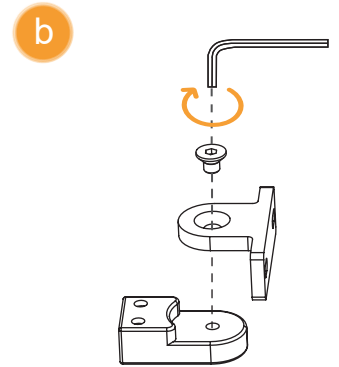

## NEW MODUS / BLACK / WHITE

1

f

g

h

i

2

| WYMIAR  | A         | B       | H   |
|---------|-----------|---------|-----|
| 50x200  | 47,5-49   | max 120 | 200 |
| 60x200  | 57,5-59   | max 120 | 200 |
| 70x200  | 67,5-69   | max 120 | 200 |
| 80x200  | 77,5-79   | max 120 | 200 |
| 90x200  | 87,5-89   | max 120 | 200 |
| 100x200 | 97,5-99   | max 120 | 200 |
| 110x200 | 107,5-109 | max 120 | 200 |
| 120x200 | 117,5-119 | max 120 | 200 |
| 130x200 | 127,5-129 | max 120 | 200 |
| 140x200 | 137,5-139 | max 120 | 200 |
| 150x200 | 147,5-149 | max 120 | 200 |
| 160x200 | 157,5-159 | max 120 | 200 |