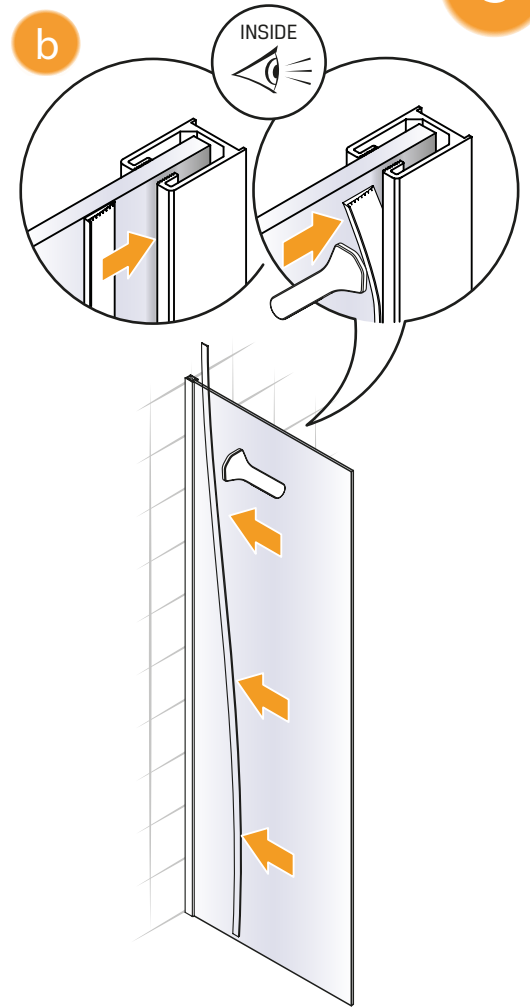

## NEW MODUS / BLACK / WHITE

1

f

g

h

i

2

| WYMIAR  | A         | B       | H   |
|---------|-----------|---------|-----|
| 50x200  | 47,5-49   | max 120 | 200 |
| 60x200  | 57,5-59   | max 120 | 200 |
| 70x200  | 67,5-69   | max 120 | 200 |
| 80x200  | 77,5-79   | max 120 | 200 |
| 90x200  | 87,5-89   | max 120 | 200 |
| 100x200 | 97,5-99   | max 120 | 200 |
| 110x200 | 107,5-109 | max 120 | 200 |
| 120x200 | 117,5-119 | max 120 | 200 |
| 130x200 | 127,5-129 | max 120 | 200 |
| 140x200 | 137,5-139 | max 120 | 200 |
| 150x200 | 147,5-149 | max 120 | 200 |
| 160x200 | 157,5-159 | max 120 | 200 |