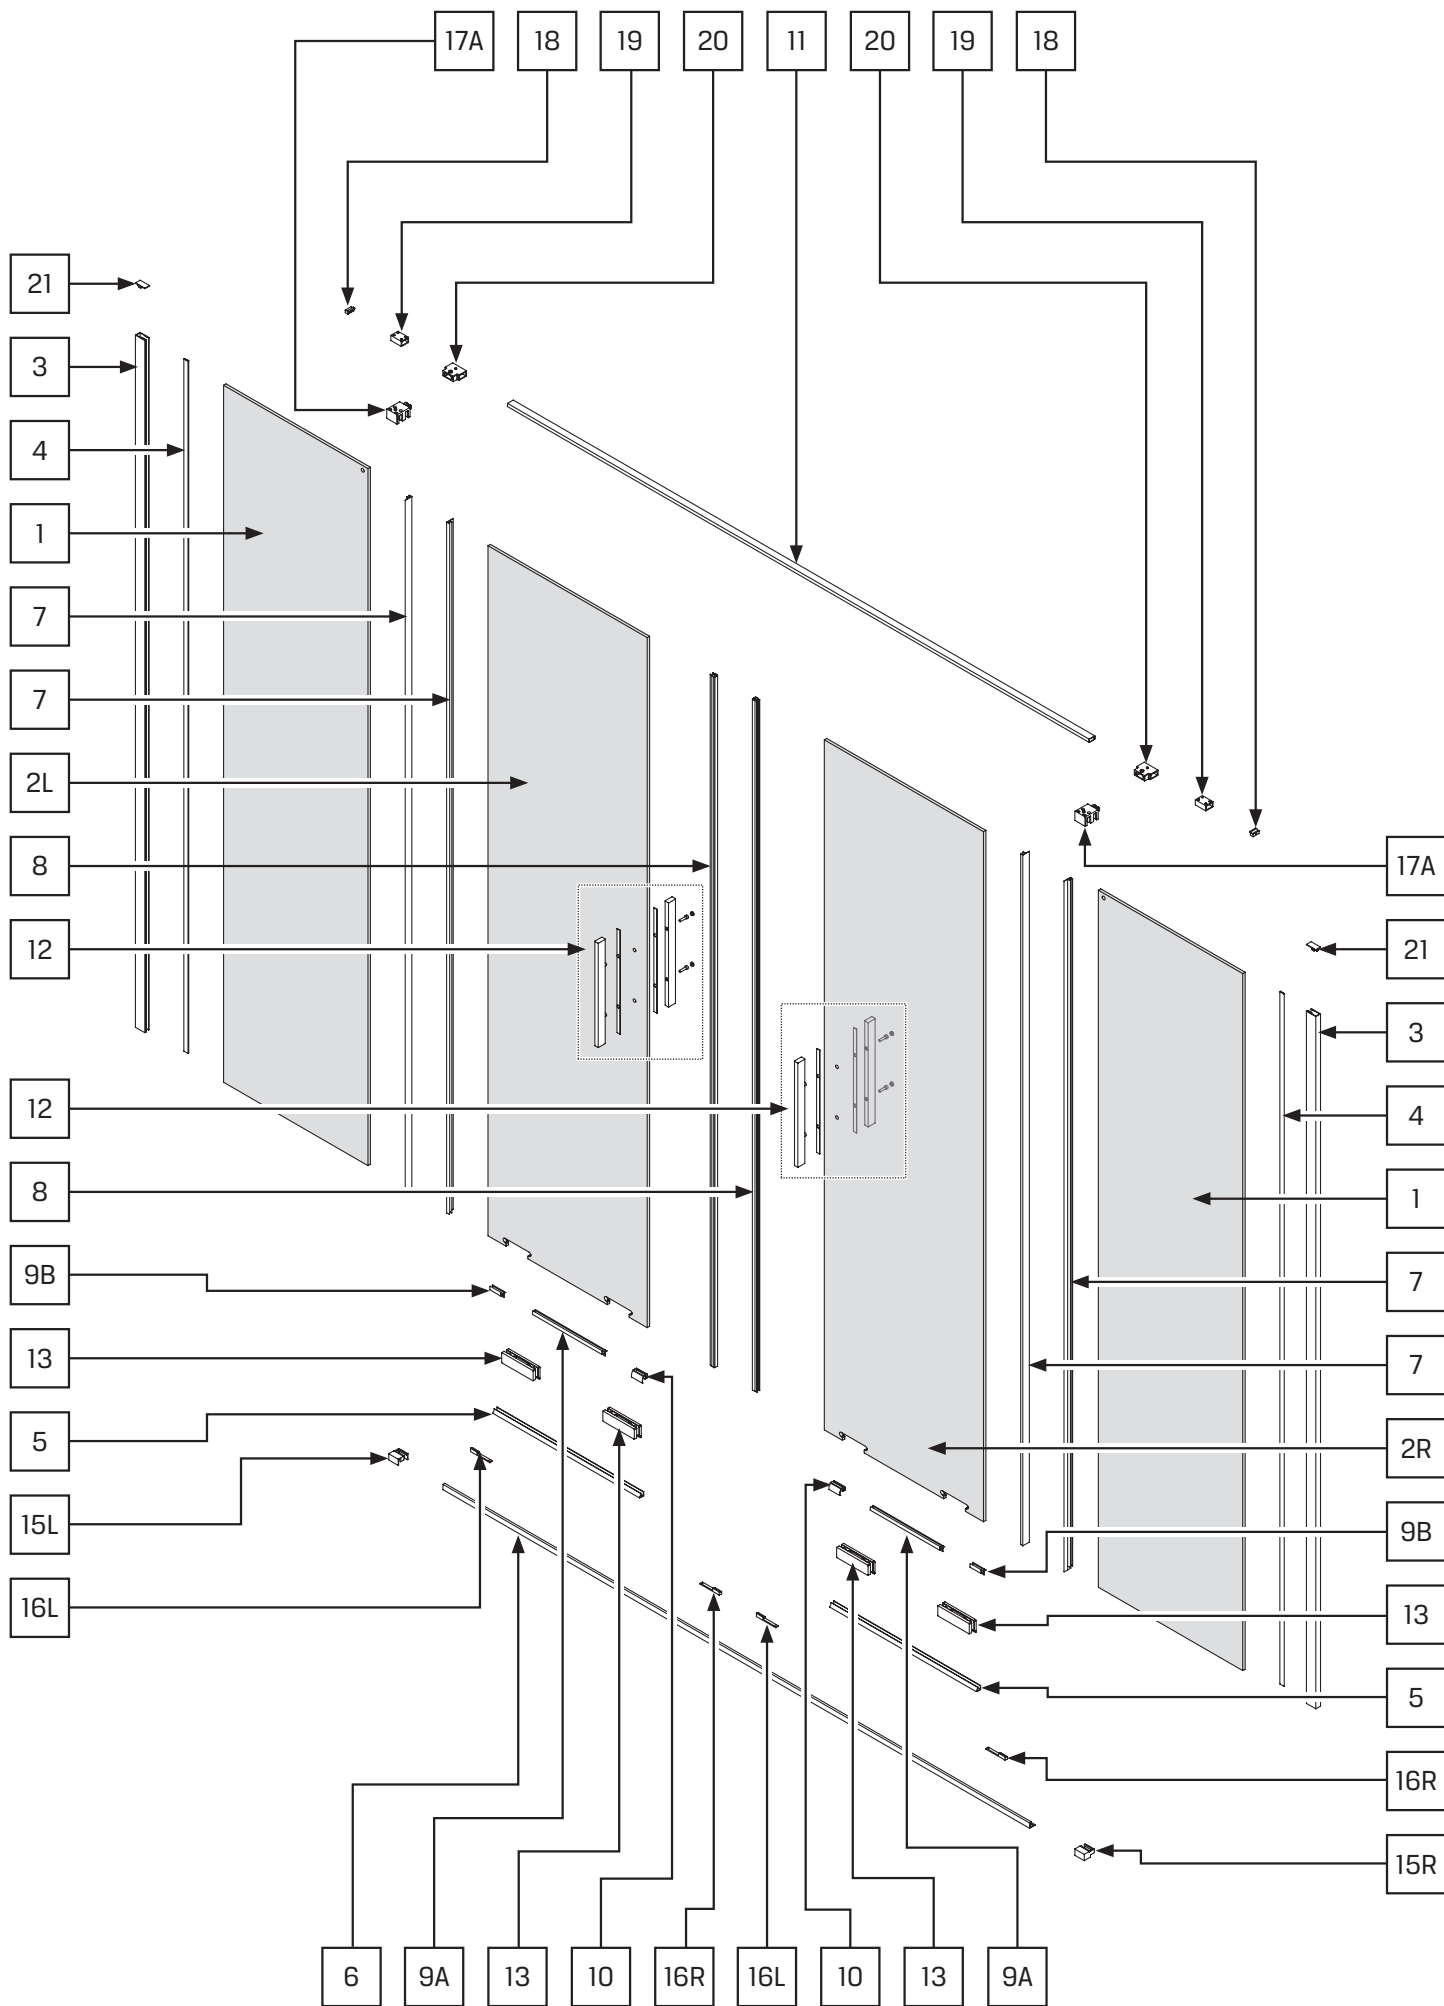

**TABELA NIE DOTYCZY KABIN NA WYMIAR!  
THE TABLE DOES NOT INCLUDE CUSTOM-MADE ENCLOSURES!**

Gabaryty kabin **na wymiar** znajdują się na rysunku w zamówieniu.  
Dimensions of the **custom-made** cabin are in the product order.

WYMIAR	A	H
130x150	128,5-131,5	150
140x150	138,5-141,5	150
150x150	148,5-151,5	150
160x150	158,5-161,5	150
170x150	168,5-171,5	150
180x150	178,5-182,5	150

2.1

2.2

2.3

2.4

2.5

3

3.1