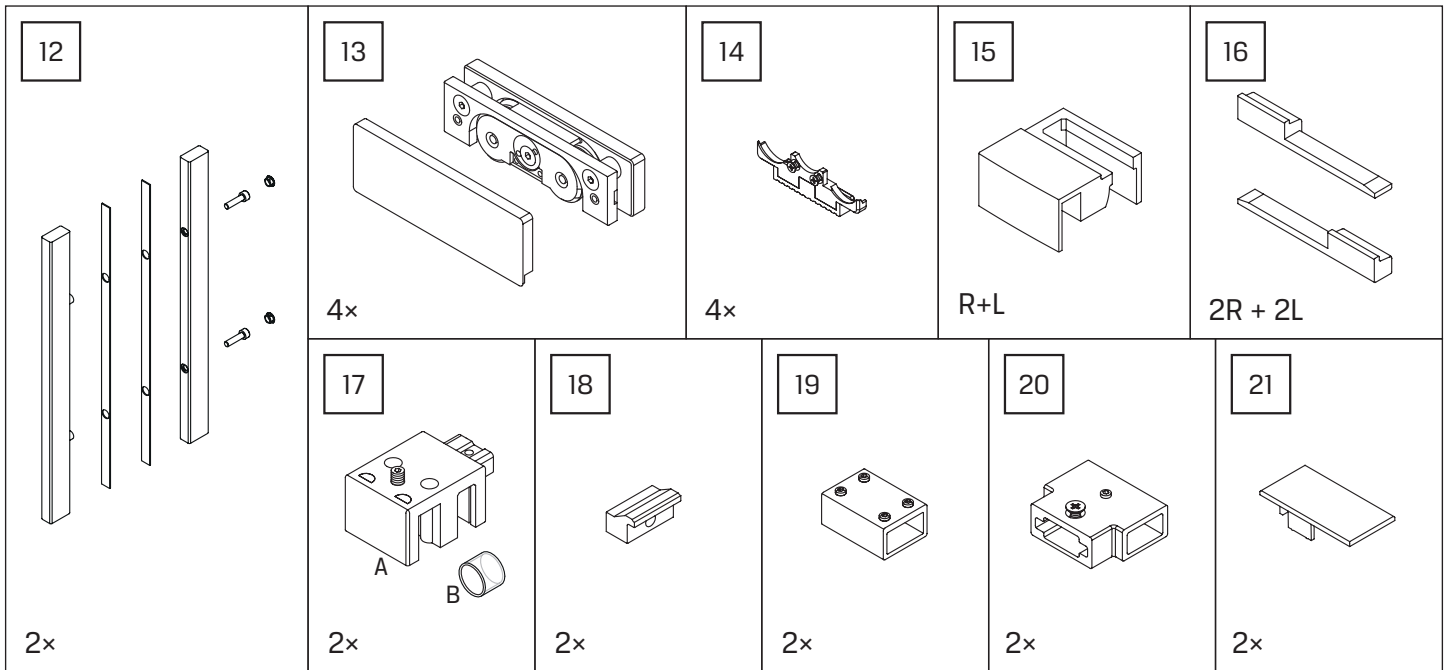

**TABELA NIE DOTYCZY KABIN NA WYMIAR!  
THE TABLE DOES NOT INCLUDE CUSTOM-MADE ENCLOSURES!**

Gabaryty kabin **na wymiar** znajdują się na rysunku w zamówieniu.  
Dimensions of the **custom-made** cabin are in the product order.

WYMIAR	A	H
130x150	128,5-131,5	150
140x150	138,5-141,5	150
150x150	148,5-151,5	150
160x150	158,5-161,5	150
170x150	168,5-171,5	150
180x150	178,5-182,5	150

2.1

2.2

2.3

2.4

2.5

3

3.1