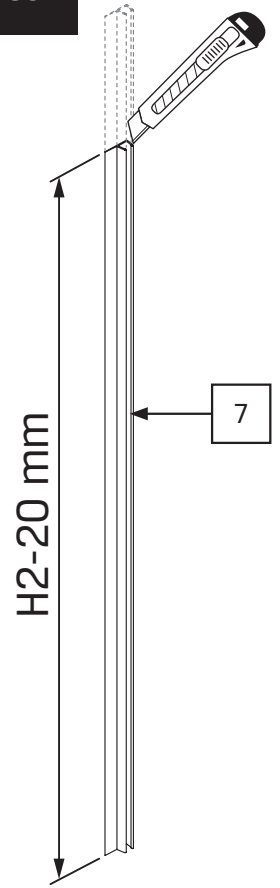

**TABELA NIE DOTYCZY KABIN NA WYMIAR!  
THE TABLE DOES NOT INCLUDE CUSTOM-MADE ENCLOSURES!**

Gabaryty kabin **na wymiar** znajdują się na rysunku w zamówieniu.  
Dimensions of the **custom-made** cabin are in the product order.

WYMIAR	A	H
130x150	128,5-131,5	150
140x150	138,5-141,5	150
150x150	148,5-151,5	150
160x150	158,5-161,5	150
170x150	168,5-171,5	150
180x150	178,5-182,5	150

2.1

2.2

2.3

2.4

2.5

3

3.1

35

35.1

35.2

35.3

36

36.1

36.2

36.3