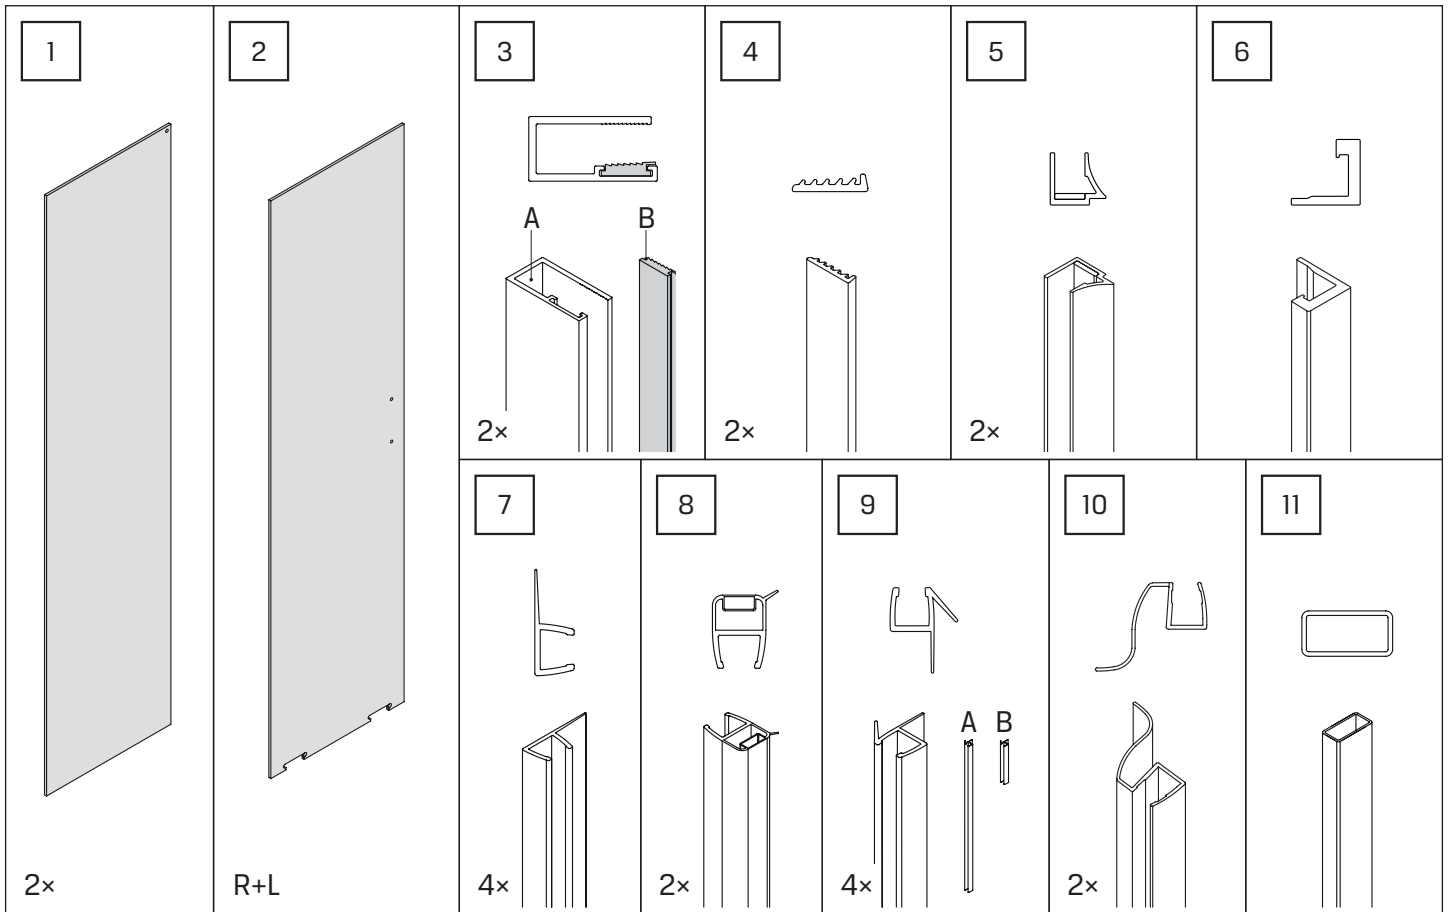

**TABELA NIE DOTYCZY KABIN NA WYMIAR!  
THE TABLE DOES NOT INCLUDE CUSTOM-MADE ENCLOSURES!**

Gabaryty kabin **na wymiar** znajdują się na rysunku w zamówieniu.  
Dimensions of the **custom-made** cabin are in the product order.

WYMIAR	A	H
130x150	128,5-131,5	150
140x150	138,5-141,5	150
150x150	148,5-151,5	150
160x150	158,5-161,5	150
170x150	168,5-171,5	150
180x150	178,5-182,5	150

2.1

2.2

2.3

2.4

2.5

3

3.1