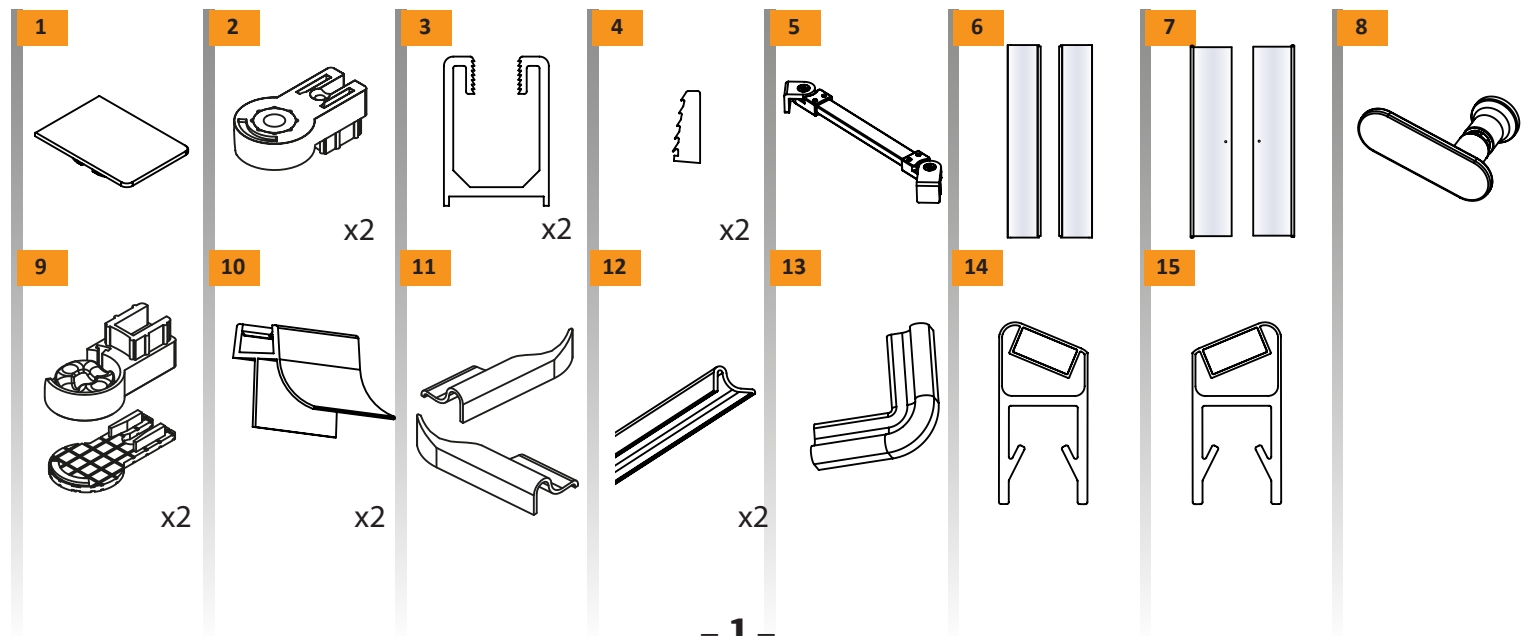

## NEW SOLEO COLOR

1

2

**TABELA NIE DOTYCZY KABIN NA WYMIAR!  
THE TABLE DOES NOT INCLUDE CUSTOM-MADE ENCLOSURES!**

Specyfikacja techniczna **Kabin Na Wymiar** znajduje się w potwierdzeniu zamówienia.  
The technical specification of the **Custom-Made Cabin** can be found in the order confirmation.

	Wymiary gabarytowe Overall dimensions		Wymiary do osi szyby Dimensions to the pane axis	
	<b>A</b>	<b>B</b>	<b>X1</b>	<b>X2</b>
90x90x195	88,2-89,7	88,2-89,7	87,2-88,7	87,2-88,7
90x100x195	88,2-89,7	98,2-99,7	87,2-88,7	97,2-98,7
90x110x195	88,2-89,7	108,2-109,7	87,2-88,7	107,2-108,7
90x120x195	88,2-89,7	118,2-119,7	87,2-88,7	117,2-118,7
100x100x195	98,2-99,7	98,2-99,7	97,2-98,7	97,2-98,7
100x110x195	98,2-99,7	108,2-109,7	97,2-98,7	107,5-109
100x120x195	98,2-99,7	118,2-119,7	97,2-98,7	117,2-118,7
110x110x195	108,2-109,7	108,2-109,7	107,2-108,7	107,2-108,7
110x120x195	108,2-109,7	118,2-119,7	107,2-108,7	117,2-118,7
120x120x195	118,2-119,7	118,2-119,7	117,2-118,7	117,2-118,7