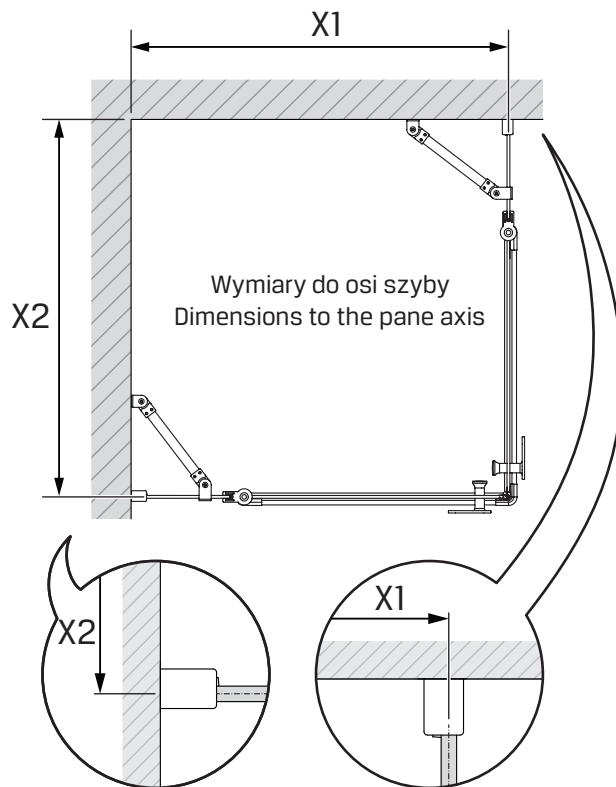

## NEW SOLEO COLOR

1

2

**TABELA NIE DOTYCZY KABIN NA WYMIAR!  
THE TABLE DOES NOT INCLUDE CUSTOM-MADE ENCLOSURES!**

Specyfikacja techniczna **Kabin Na Wymiar** znajduje się w potwierdzeniu zamówienia.  
The technical specification of the **Custom-Made Cabin** can be found in the order confirmation.

	Wymiary gabarytowe Overall dimensions		Wymiary do osi szyby Dimensions to the pane axis	
	<b>A</b>	<b>B</b>	<b>X1</b>	<b>X2</b>
90x90x195	88,2-89,7	88,2-89,7	87,2-88,7	87,2-88,7
90x100x195	88,2-89,7	98,2-99,7	87,2-88,7	97,2-98,7
90x110x195	88,2-89,7	108,2-109,7	87,2-88,7	107,2-108,7
90x120x195	88,2-89,7	118,2-119,7	87,2-88,7	117,2-118,7
100x100x195	98,2-99,7	98,2-99,7	97,2-98,7	97,2-98,7
100x110x195	98,2-99,7	108,2-109,7	97,2-98,7	107,5-109
100x120x195	98,2-99,7	118,2-119,7	97,2-98,7	117,2-118,7
110x110x195	108,2-109,7	108,2-109,7	107,2-108,7	107,2-108,7
110x120x195	108,2-109,7	118,2-119,7	107,2-108,7	117,2-118,7
120x120x195	118,2-119,7	118,2-119,7	117,2-118,7	117,2-118,7