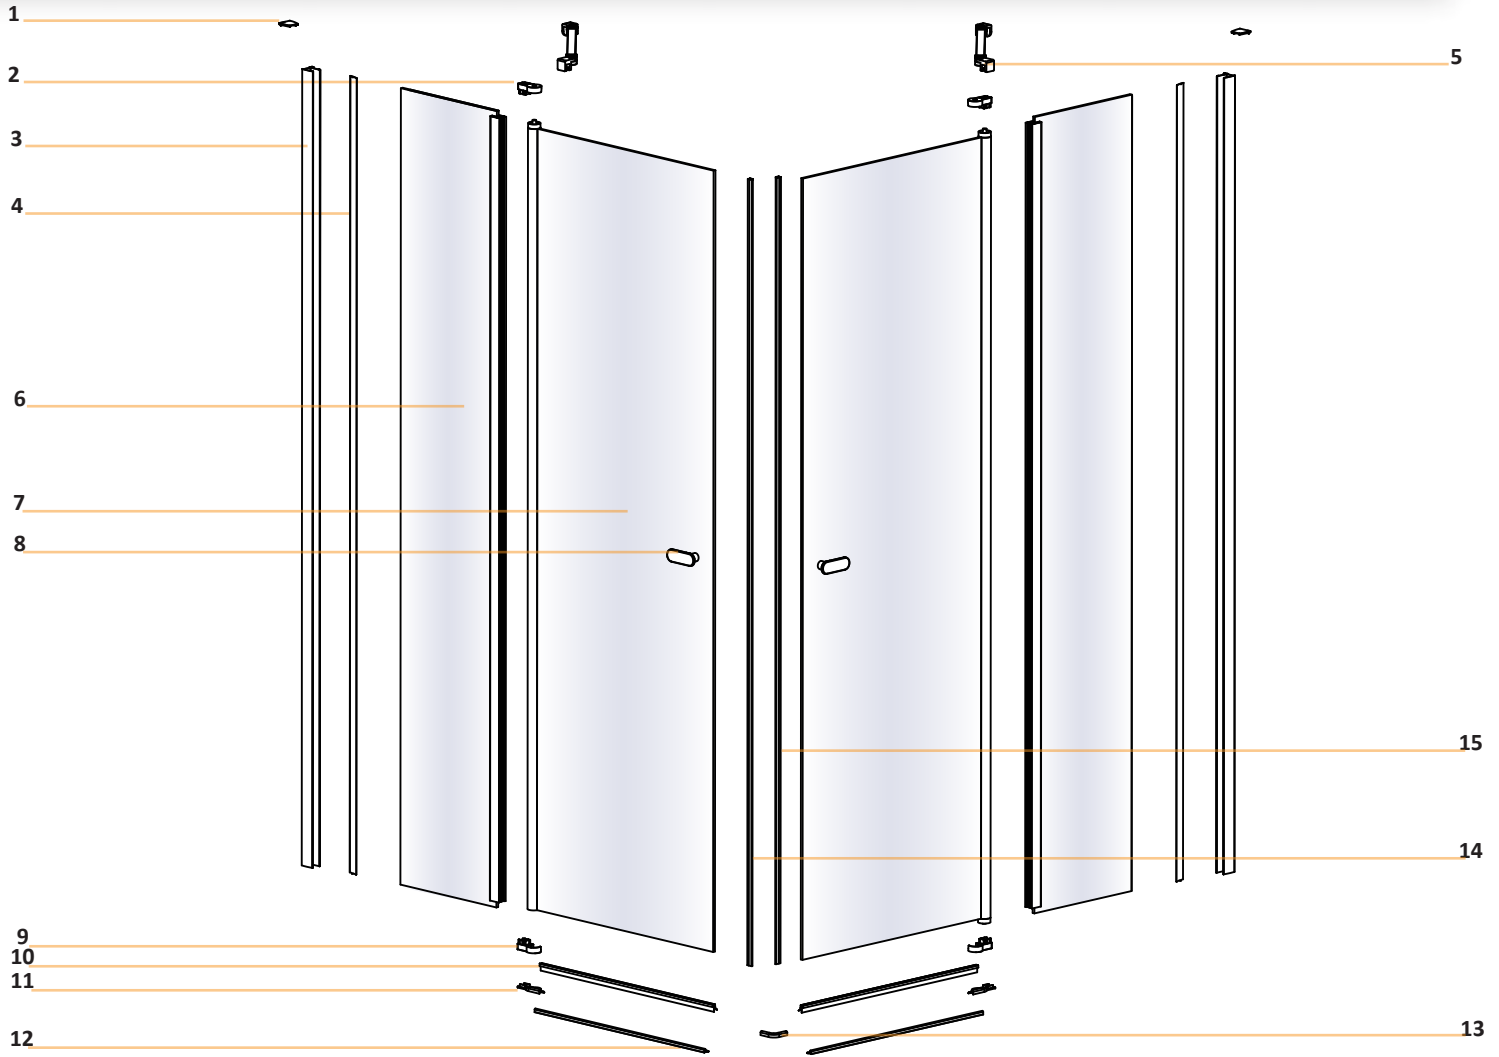

## NEW SOLEO COLOR

1

2

**TABELA NIE DOTYCZY KABIN NA WYMIAR!  
THE TABLE DOES NOT INCLUDE CUSTOM-MADE ENCLOSURES!**

Specyfikacja techniczna **Kabin Na Wymiar** znajduje się w potwierdzeniu zamówienia.  
The technical specification of the **Custom-Made Cabin** can be found in the order confirmation.

	Wymiary gabarytowe Overall dimensions		Wymiary do osi szyby Dimensions to the pane axis	
	<b>A</b>	<b>B</b>	<b>X1</b>	<b>X2</b>
90x90x195	88,2-89,7	88,2-89,7	87,2-88,7	87,2-88,7
90x100x195	88,2-89,7	98,2-99,7	87,2-88,7	97,2-98,7
90x110x195	88,2-89,7	108,2-109,7	87,2-88,7	107,2-108,7
90x120x195	88,2-89,7	118,2-119,7	87,2-88,7	117,2-118,7
100x100x195	98,2-99,7	98,2-99,7	97,2-98,7	97,2-98,7
100x110x195	98,2-99,7	108,2-109,7	97,2-98,7	107,5-109
100x120x195	98,2-99,7	118,2-119,7	97,2-98,7	117,2-118,7
110x110x195	108,2-109,7	108,2-109,7	107,2-108,7	107,2-108,7
110x120x195	108,2-109,7	118,2-119,7	107,2-108,7	117,2-118,7
120x120x195	118,2-119,7	118,2-119,7	117,2-118,7	117,2-118,7