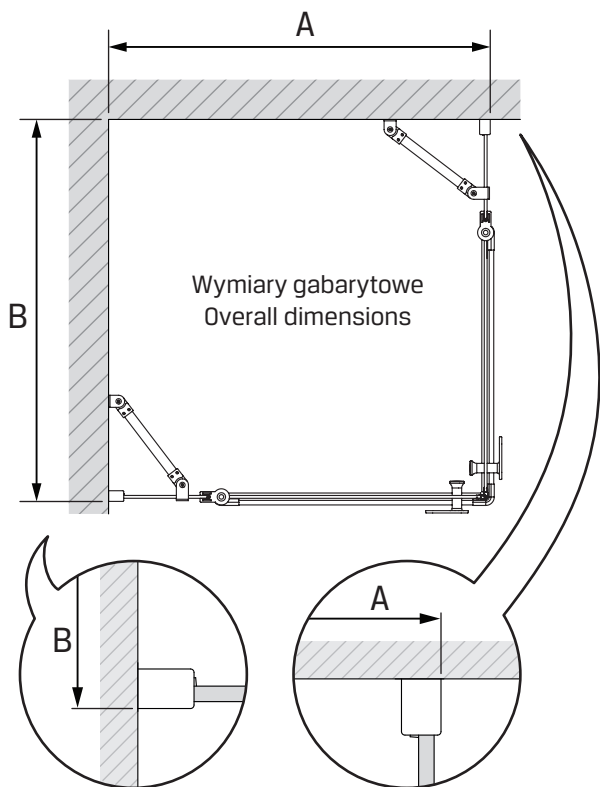

## NEW SOLEO COLOR

1

2

**TABELA NIE DOTYCZY KABIN NA WYMIAR!  
THE TABLE DOES NOT INCLUDE CUSTOM-MADE ENCLOSURES!**

Specyfikacja techniczna **Kabin Na Wymiar** znajduje się w potwierdzeniu zamówienia.  
The technical specification of the **Custom-Made Cabin** can be found in the order confirmation.

	Wymiary gabarytowe Overall dimensions		Wymiary do osi szyby Dimensions to the pane axis	
	<b>A</b>	<b>B</b>	<b>X1</b>	<b>X2</b>
90x90x195	88,2-89,7	88,2-89,7	87,2-88,7	87,2-88,7
90x100x195	88,2-89,7	98,2-99,7	87,2-88,7	97,2-98,7
90x110x195	88,2-89,7	108,2-109,7	87,2-88,7	107,2-108,7
90x120x195	88,2-89,7	118,2-119,7	87,2-88,7	117,2-118,7
100x100x195	98,2-99,7	98,2-99,7	97,2-98,7	97,2-98,7
100x110x195	98,2-99,7	108,2-109,7	97,2-98,7	107,5-109
100x120x195	98,2-99,7	118,2-119,7	97,2-98,7	117,2-118,7
110x110x195	108,2-109,7	108,2-109,7	107,2-108,7	107,2-108,7
110x120x195	108,2-109,7	118,2-119,7	107,2-108,7	117,2-118,7
120x120x195	118,2-119,7	118,2-119,7	117,2-118,7	117,2-118,7