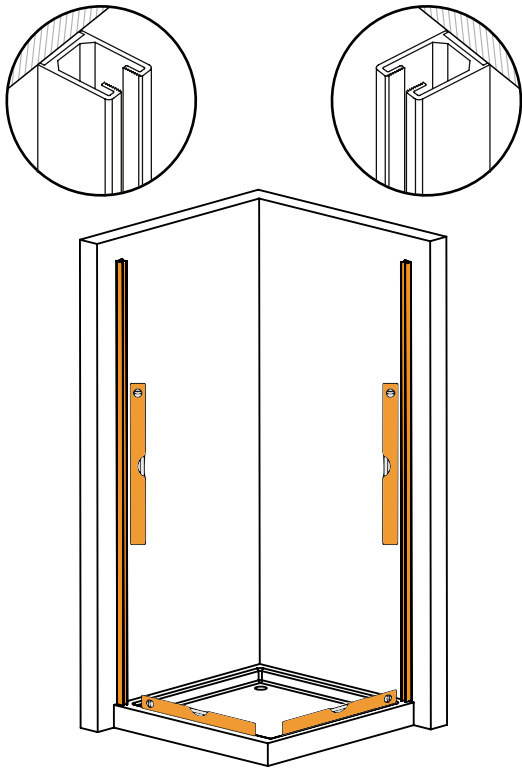

## NEW SOLEO COLOR

1

2

**TABELA NIE DOTYCZY KABIN NA WYMIAR!  
THE TABLE DOES NOT INCLUDE CUSTOM-MADE ENCLOSURES!**

Specyfikacja techniczna **Kabin Na Wymiar** znajduje się w potwierdzeniu zamówienia.  
The technical specification of the **Custom-Made Cabin** can be found in the order confirmation.

	Wymiary gabarytowe Overall dimensions		Wymiary do osi szyby Dimensions to the pane axis	
	<b>A</b>	<b>B</b>	<b>X1</b>	<b>X2</b>
90x90x195	88,2-89,7	88,2-89,7	87,2-88,7	87,2-88,7
90x100x195	88,2-89,7	98,2-99,7	87,2-88,7	97,2-98,7
90x110x195	88,2-89,7	108,2-109,7	87,2-88,7	107,2-108,7
90x120x195	88,2-89,7	118,2-119,7	87,2-88,7	117,2-118,7
100x100x195	98,2-99,7	98,2-99,7	97,2-98,7	97,2-98,7
100x110x195	98,2-99,7	108,2-109,7	97,2-98,7	107,5-109
100x120x195	98,2-99,7	118,2-119,7	97,2-98,7	117,2-118,7
110x110x195	108,2-109,7	108,2-109,7	107,2-108,7	107,2-108,7
110x120x195	108,2-109,7	118,2-119,7	107,2-108,7	117,2-118,7
120x120x195	118,2-119,7	118,2-119,7	117,2-118,7	117,2-118,7