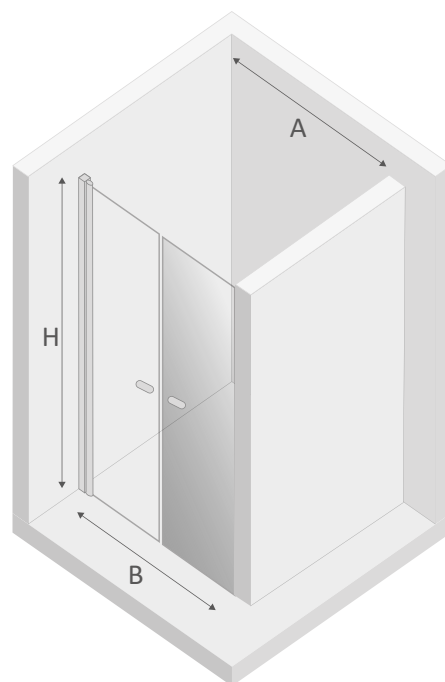

NEW SOLEO

1

2

**! TABELA NIE DOTYCZY KABIN NA WYMIAR!
THE TABLE DOES NOT INCLUDE CUSTOM-MADE ENCLOSURES!**

Gabaryty kabin **na wymiar** znajdują się na rysunku w zamówieniu.
Dimensions of the **custom-made** cabin are in the product order.

Wymiar	A	W	H
70x195	68,5-71,5	54,5	195
80x195	78,5-81,5	64,5	195
90x195	88,5-91,5	74,5	195
100x195	98,5-101,5	84,5	195
110x195	108,5-111,5	94,5	195
120x195	118,5-121,5	104,5	195
130x195	129,5-132	115	195
150x195	149,5-152	135	195
170x195	169,5-172	155	195