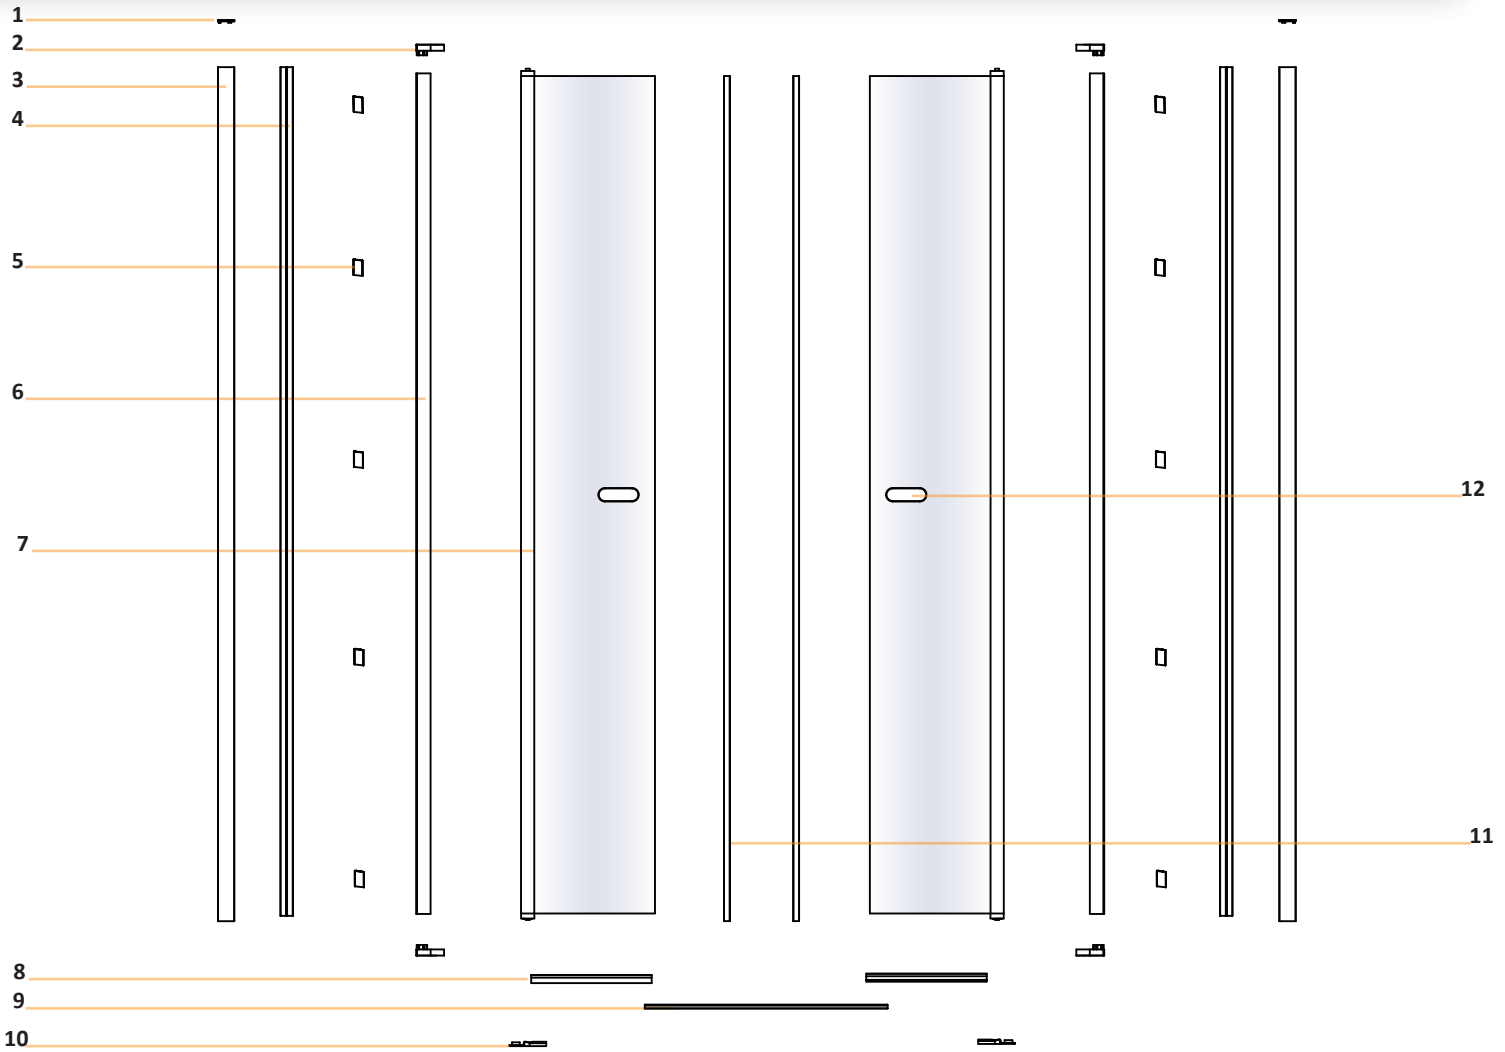

NEW SOLEO

1

2

**! TABELA NIE DOTYCZY KABIN NA WYMIAR!
THE TABLE DOES NOT INCLUDE CUSTOM-MADE ENCLOSURES!**

Gabaryty kabin **na wymiar** znajdują się na rysunku w zamówieniu.
Dimensions of the **custom-made** cabin are in the product order.

Wymiar	A	W	H
70x195	68,5-71,5	54,5	195
80x195	78,5-81,5	64,5	195
90x195	88,5-91,5	74,5	195
100x195	98,5-101,5	84,5	195
110x195	108,5-111,5	94,5	195
120x195	118,5-121,5	104,5	195
130x195	129,5-132	115	195
150x195	149,5-152	135	195
170x195	169,5-172	155	195