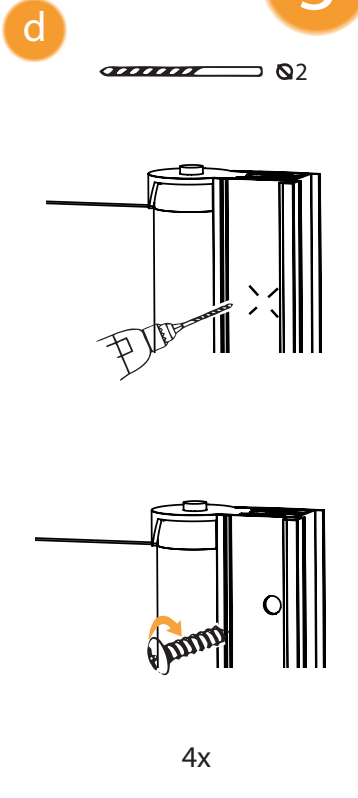

NEW SOLEO

1

2

**! TABELA NIE DOTYCZY KABIN NA WYMIAR!
THE TABLE DOES NOT INCLUDE CUSTOM-MADE ENCLOSURES!**

Gabaryty kabin **na wymiar** znajdują się na rysunku w zamówieniu.
Dimensions of the **custom-made** cabin are in the product order.

Wymiar	A	W	H
70x195	68,5-71,5	54,5	195
80x195	78,5-81,5	64,5	195
90x195	88,5-91,5	74,5	195
100x195	98,5-101,5	84,5	195
110x195	108,5-111,5	94,5	195
120x195	118,5-121,5	104,5	195
130x195	129,5-132	115	195
150x195	149,5-152	135	195
170x195	169,5-172	155	195