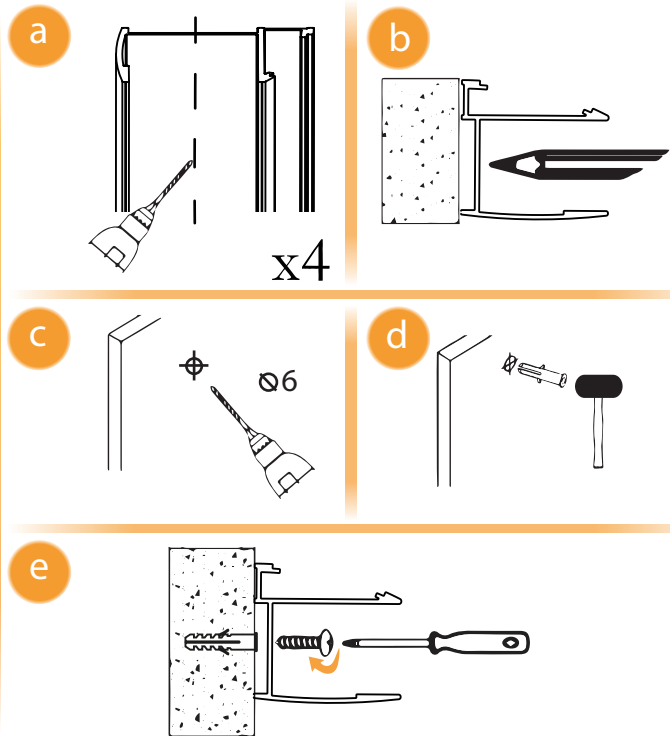

NEW SOLEO

1

2

**! TABELA NIE DOTYCZY KABIN NA WYMIAR!
THE TABLE DOES NOT INCLUDE CUSTOM-MADE ENCLOSURES!**

Gabaryty kabin **na wymiar** znajdują się na rysunku w zamówieniu.
Dimensions of the **custom-made** cabin are in the product order.

Wymiar	A	W	H
70x195	68,5-71,5	54,5	195
80x195	78,5-81,5	64,5	195
90x195	88,5-91,5	74,5	195
100x195	98,5-101,5	84,5	195
110x195	108,5-111,5	94,5	195
120x195	118,5-121,5	104,5	195
130x195	129,5-132	115	195
150x195	149,5-152	135	195
170x195	169,5-172	155	195