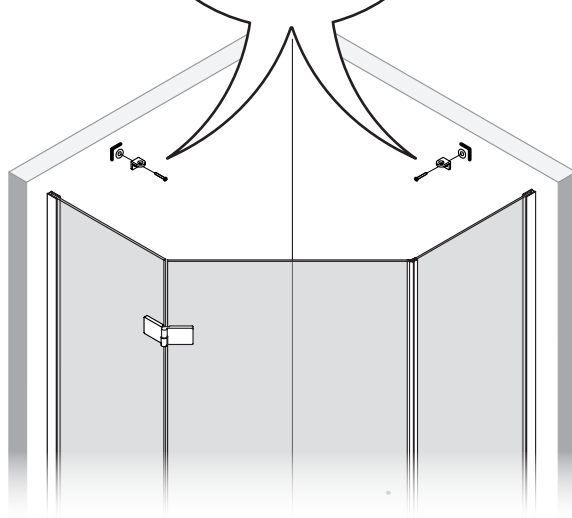

	Wymiary gabarytowe Overall dimensions		Wymiary do osi szyby Dimensions to the pane axis	
	A	B	X1	X2
80x80x200	77-78,5	77-78,5	76,5-78	76,5-78
90x90x200	87-88,5	87-88,5	86,5-88	86,5-88
100x80x200	97-98,5	77-78,5	96,5-98	76,5-78
100x80x200	77-78,5	97-98,5	76,5-78	96,5-98

11.4

11.5

11.6

11.7

11.8

11.9

12

12.1