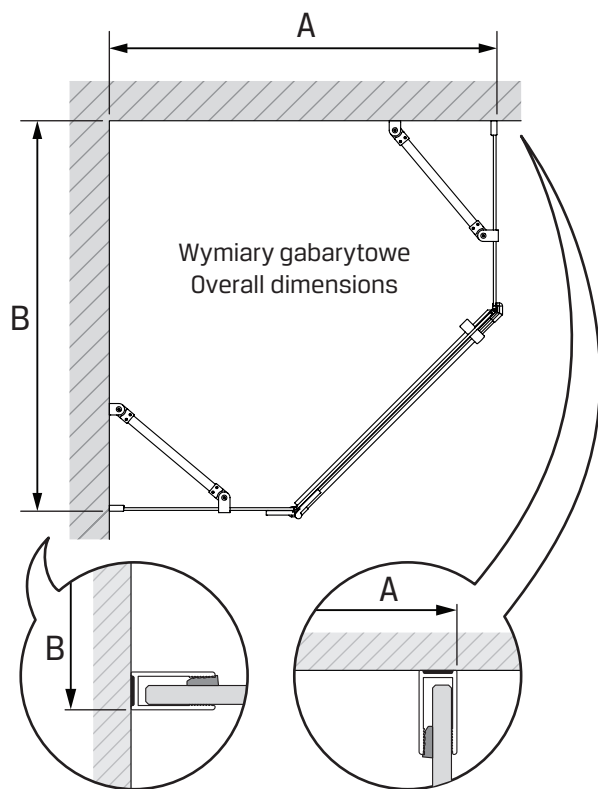

TABELA NIE DOTYCZY KABIN NA WYMIAR!
THE TABLE DOES NOT INCLUDE CUSTOM-MADE ENCLOSURES!

Specyfikacja techniczna **Kabin Na Wymiar** znajduje się w potwierdzeniu zamówienia.
The technical specification of the **Custom-Made Cabin** can be found in the order confirmation.

	Wymiary gabarytowe Overall dimensions		Wymiary do osi szyby Dimensions to the pane axis	
	A	B	X1	X2
80x80x200	77-78,5	77-78,5	76,5-78	76,5-78
90x90x200	87-88,5	87-88,5	86,5-88	86,5-88
100x80x200	97-98,5	77-78,5	96,5-98	76,5-78
100x80x200	77-78,5	97-98,5	76,5-78	96,5-98