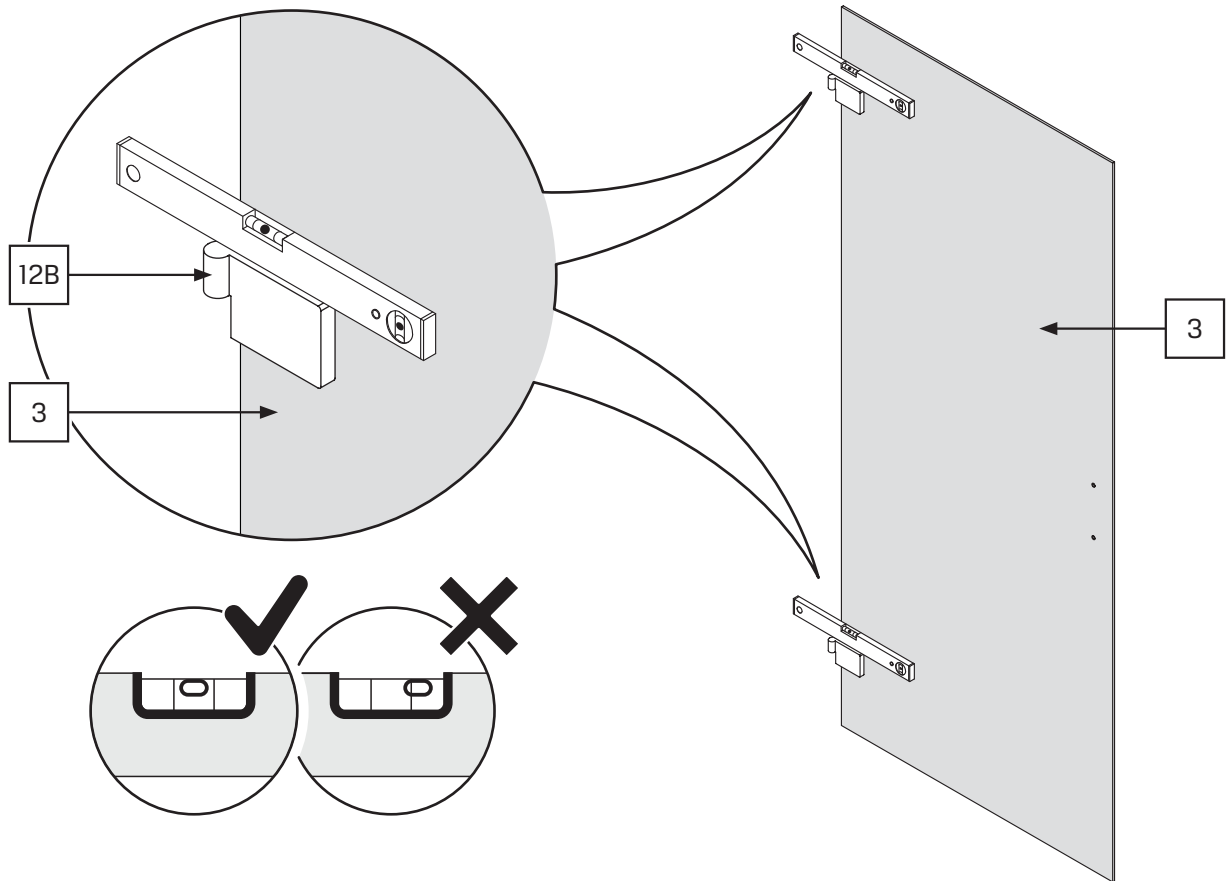

	Wymiary gabarytowe Overall dimensions		Wymiary do osi szyby Dimensions to the pane axis	
	A	B	X1	X2
80x80x200	77-78,5	77-78,5	76,5-78	76,5-78
90x90x200	87-88,5	87-88,5	86,5-88	86,5-88
100x80x200	97-98,5	77-78,5	96,5-98	76,5-78
100x80x200	77-78,5	97-98,5	76,5-78	96,5-98

4.2

5

5.1

5.2

8

9

11.2

11.3