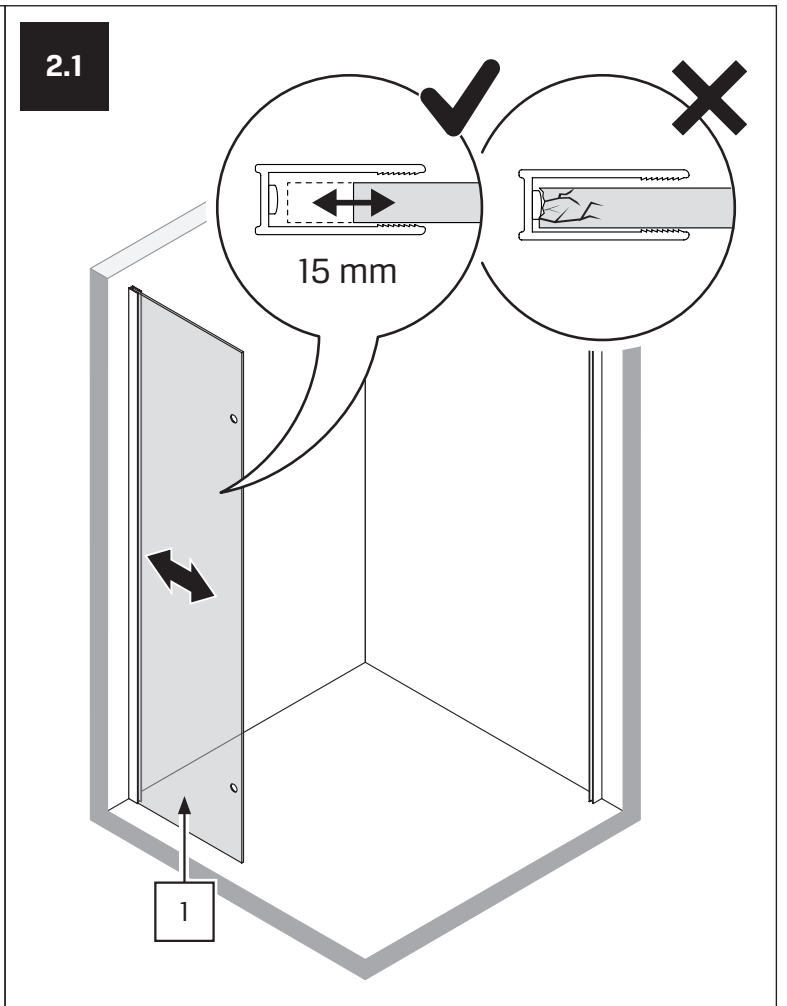

TABELA NIE DOTYCZY KABIN NA WYMIAR!
THE TABLE DOES NOT INCLUDE CUSTOM-MADE ENCLOSURES!

Specyfikacja techniczna **Kabin Na Wymiar** znajduje się w potwierdzeniu zamówienia.
The technical specification of the **Custom-Made Cabin** can be found in the order confirmation.

	Wymiary gabarytowe Overall dimensions		Wymiary do osi szyby Dimensions to the pane axis	
	A	B	X1	X2
80x80x200	77-78,5	77-78,5	76,5-78	76,5-78
90x90x200	87-88,5	87-88,5	86,5-88	86,5-88
100x80x200	97-98,5	77-78,5	96,5-98	76,5-78
100x80x200	77-78,5	97-98,5	76,5-78	96,5-98