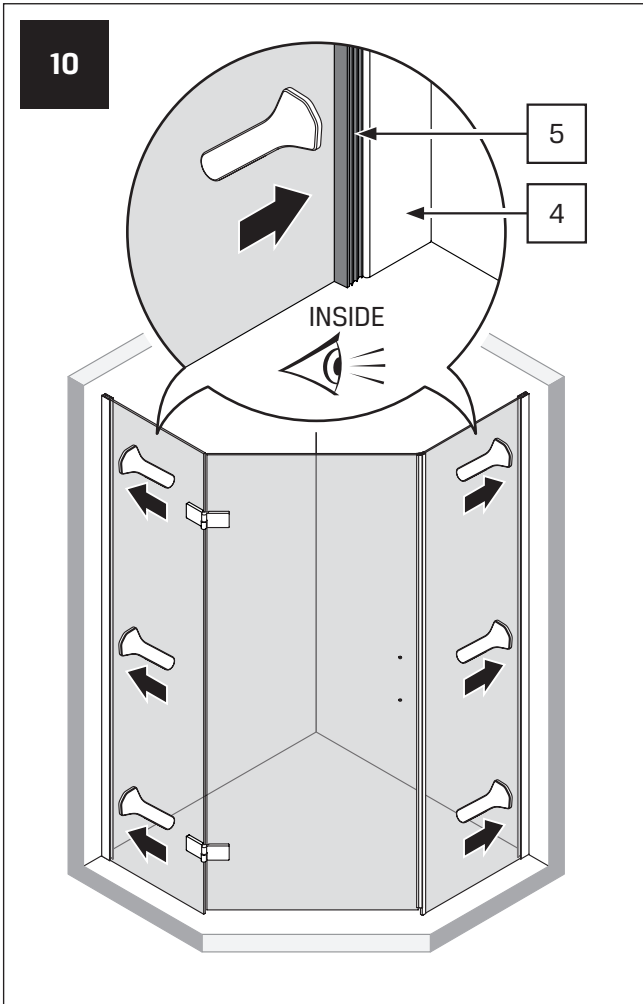

	Wymiary gabarytowe Overall dimensions		Wymiary do osi szyby Dimensions to the pane axis	
	A	B	X1	X2
80x80x200	77-78,5	77-78,5	76,5-78	76,5-78
90x90x200	87-88,5	87-88,5	86,5-88	86,5-88
100x80x200	97-98,5	77-78,5	96,5-98	76,5-78
100x80x200	77-78,5	97-98,5	76,5-78	96,5-98

4.2

5

5.1

5.2

8

9

11.2

11.3