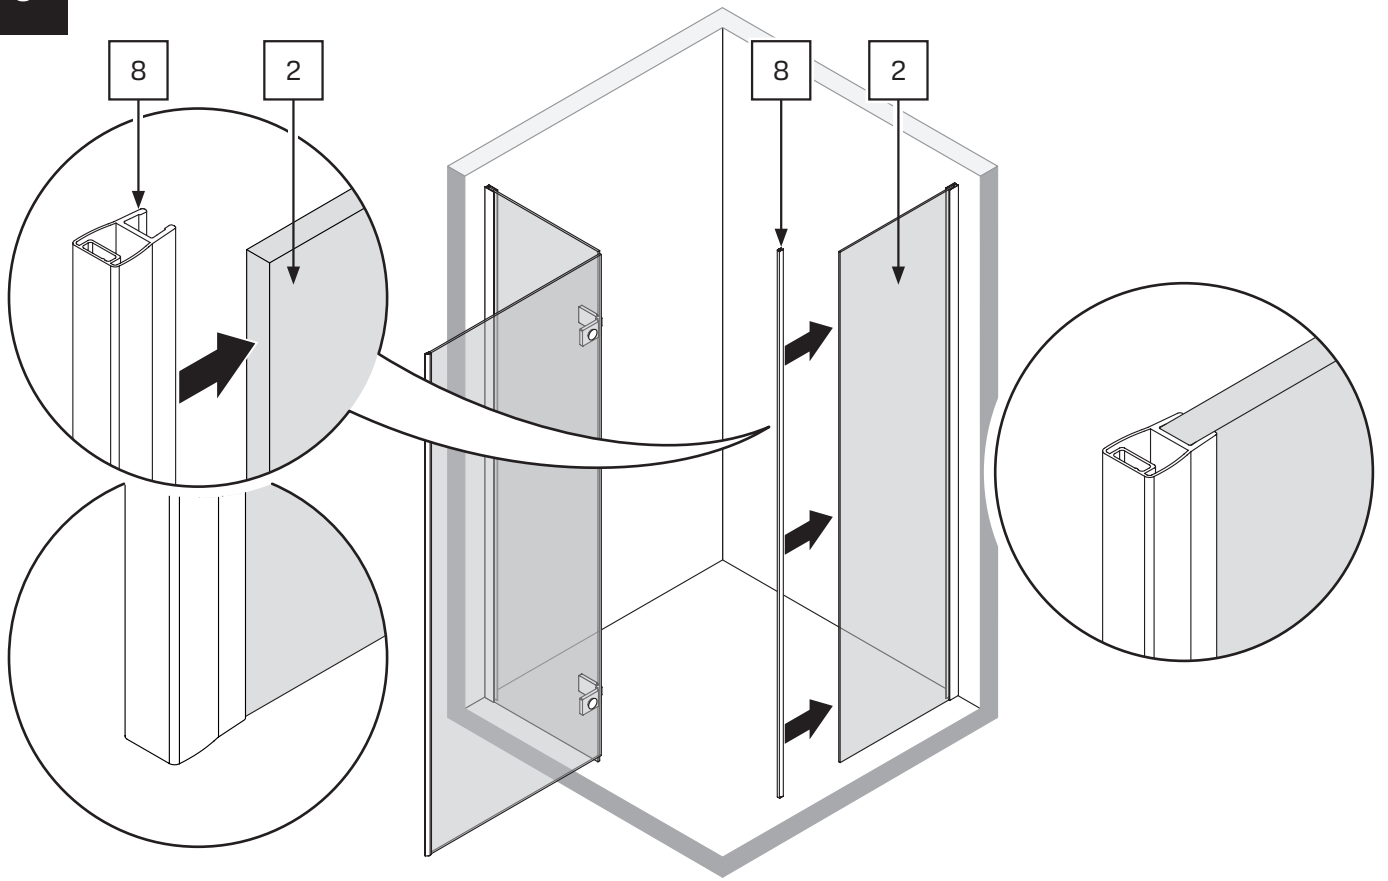

	Wymiary gabarytowe Overall dimensions		Wymiary do osi szyby Dimensions to the pane axis	
	A	B	X1	X2
80x80x200	77-78,5	77-78,5	76,5-78	76,5-78
90x90x200	87-88,5	87-88,5	86,5-88	86,5-88
100x80x200	97-98,5	77-78,5	96,5-98	76,5-78
100x80x200	77-78,5	97-98,5	76,5-78	96,5-98

4.2

5

5.1

5.2

8

9

11.2

11.3