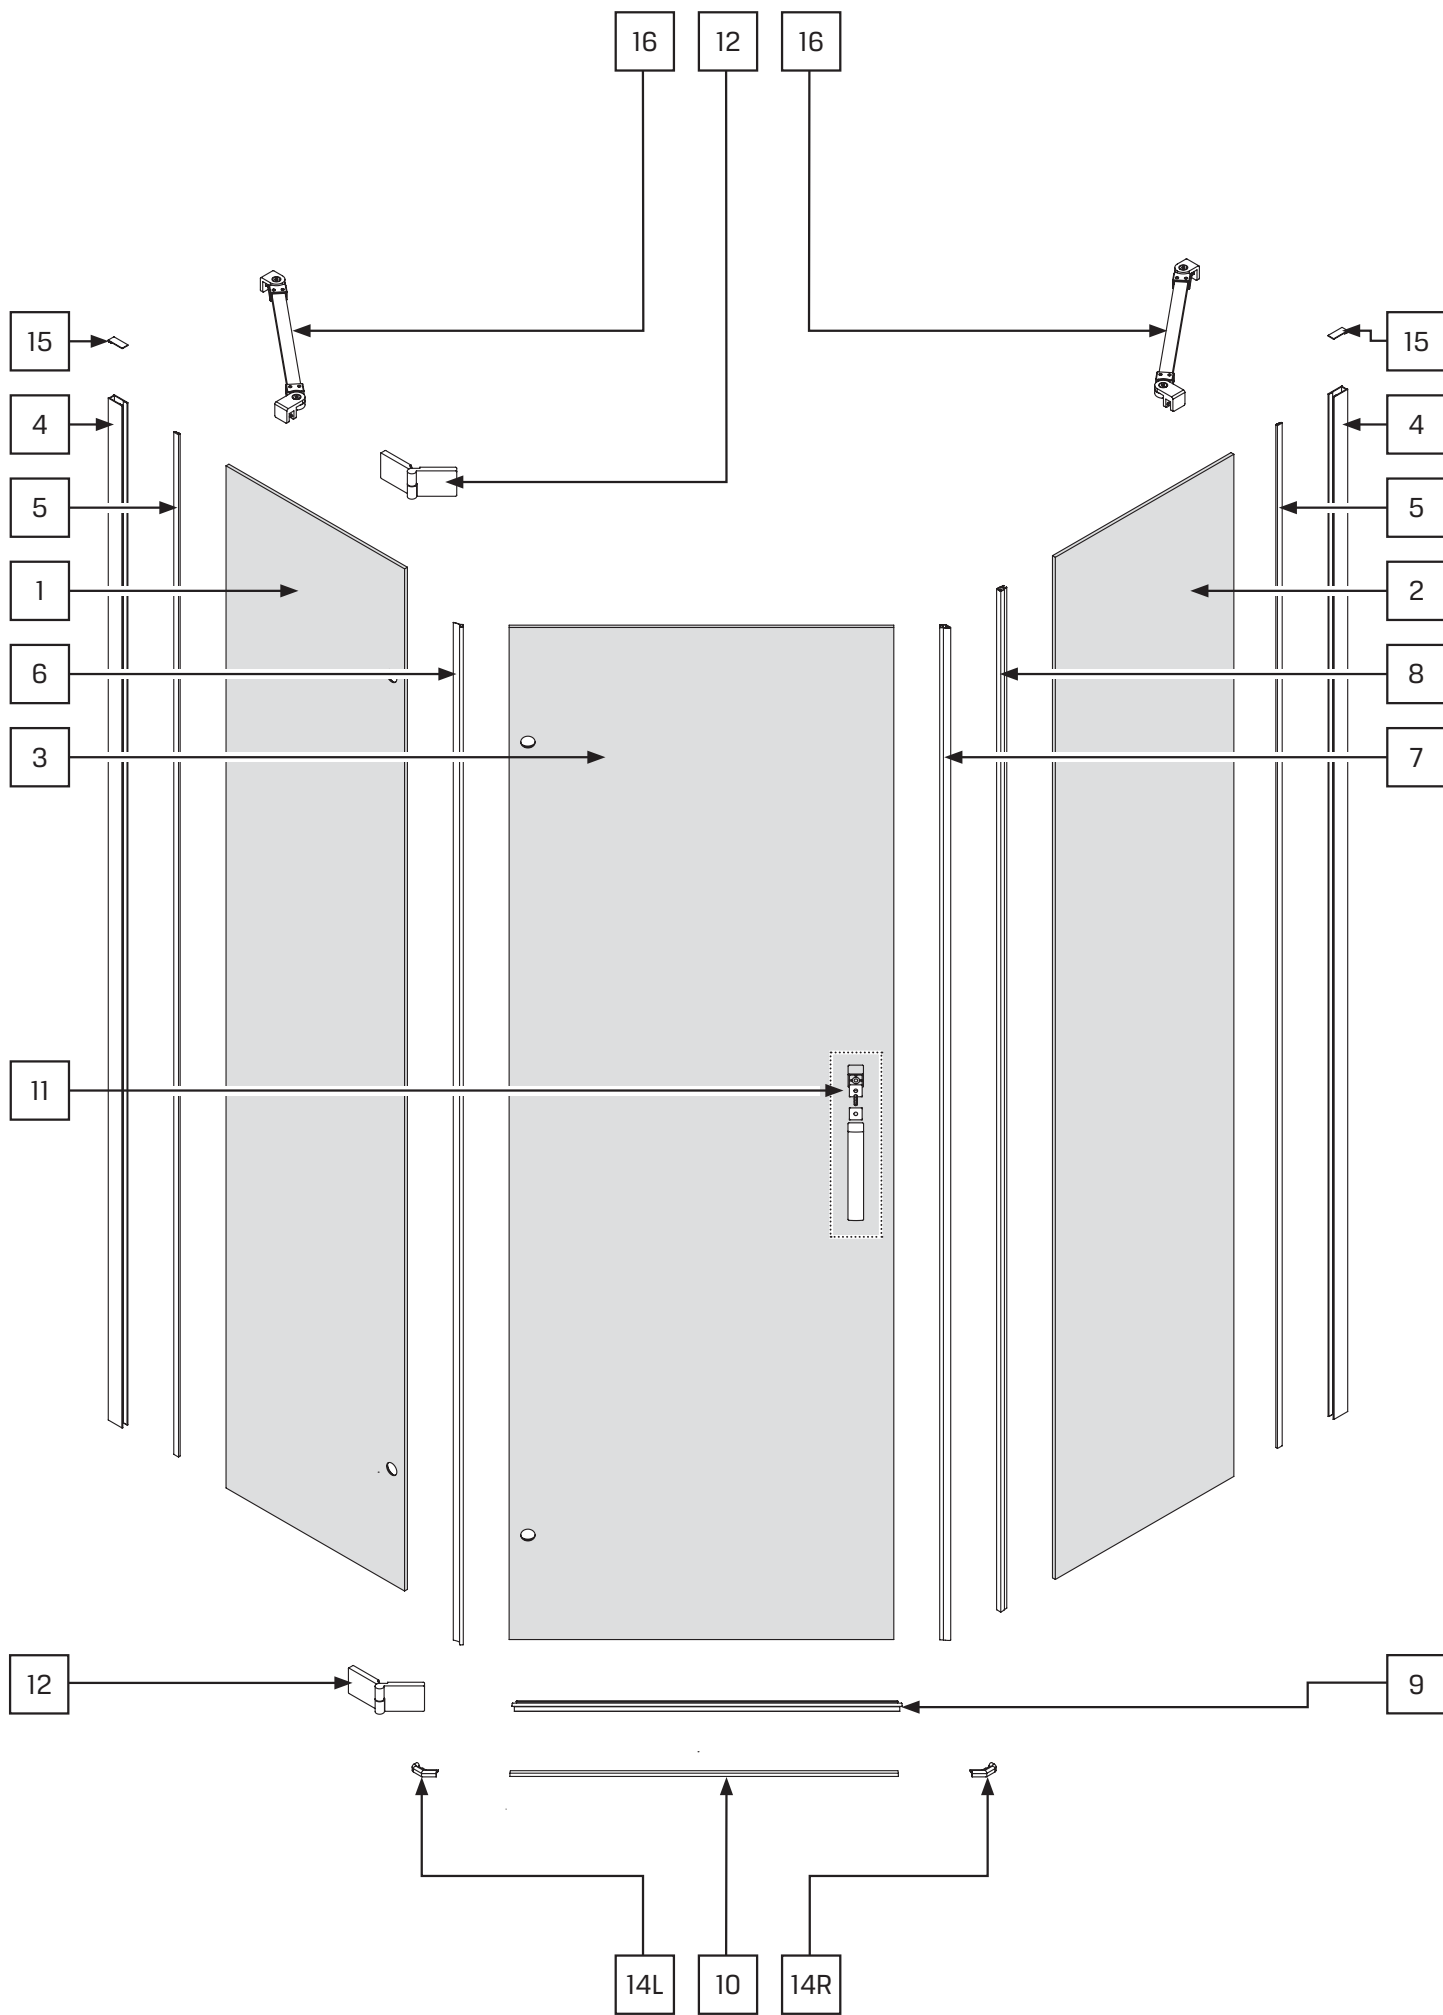

TABELA NIE DOTYCZY KABIN NA WYMIAR!
THE TABLE DOES NOT INCLUDE CUSTOM-MADE ENCLOSURES!

Specyfikacja techniczna **Kabin Na Wymiar** znajduje się w potwierdzeniu zamówienia.
The technical specification of the **Custom-Made Cabin** can be found in the order confirmation.

	Wymiary gabarytowe Overall dimensions		Wymiary do osi szyby Dimensions to the pane axis	
	A	B	X1	X2
80x80x200	77-78,5	77-78,5	76,5-78	76,5-78
90x90x200	87-88,5	87-88,5	86,5-88	86,5-88
100x80x200	97-98,5	77-78,5	96,5-98	76,5-78
100x80x200	77-78,5	97-98,5	76,5-78	96,5-98