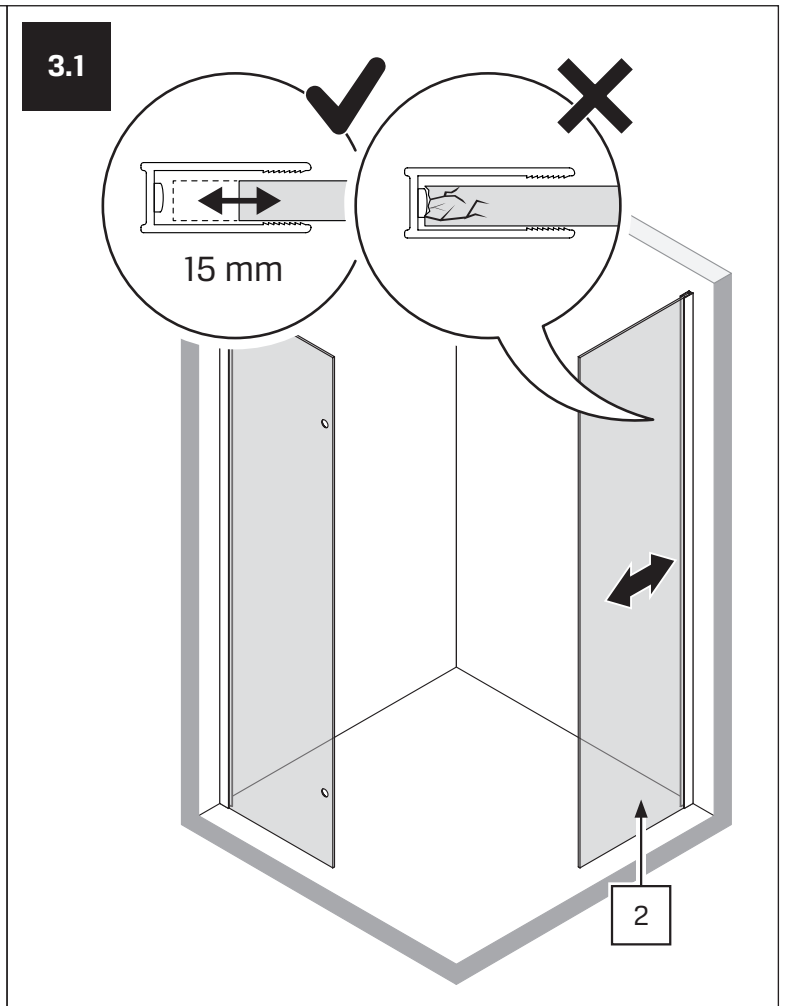

TABELA NIE DOTYCZY KABIN NA WYMIAR!
THE TABLE DOES NOT INCLUDE CUSTOM-MADE ENCLOSURES!

Specyfikacja techniczna **Kabin Na Wymiar** znajduje się w potwierdzeniu zamówienia.
The technical specification of the **Custom-Made Cabin** can be found in the order confirmation.

	Wymiary gabarytowe Overall dimensions		Wymiary do osi szyby Dimensions to the pane axis	
	A	B	X1	X2
80x80x200	77-78,5	77-78,5	76,5-78	76,5-78
90x90x200	87-88,5	87-88,5	86,5-88	86,5-88
100x80x200	97-98,5	77-78,5	96,5-98	76,5-78
100x80x200	77-78,5	97-98,5	76,5-78	96,5-98