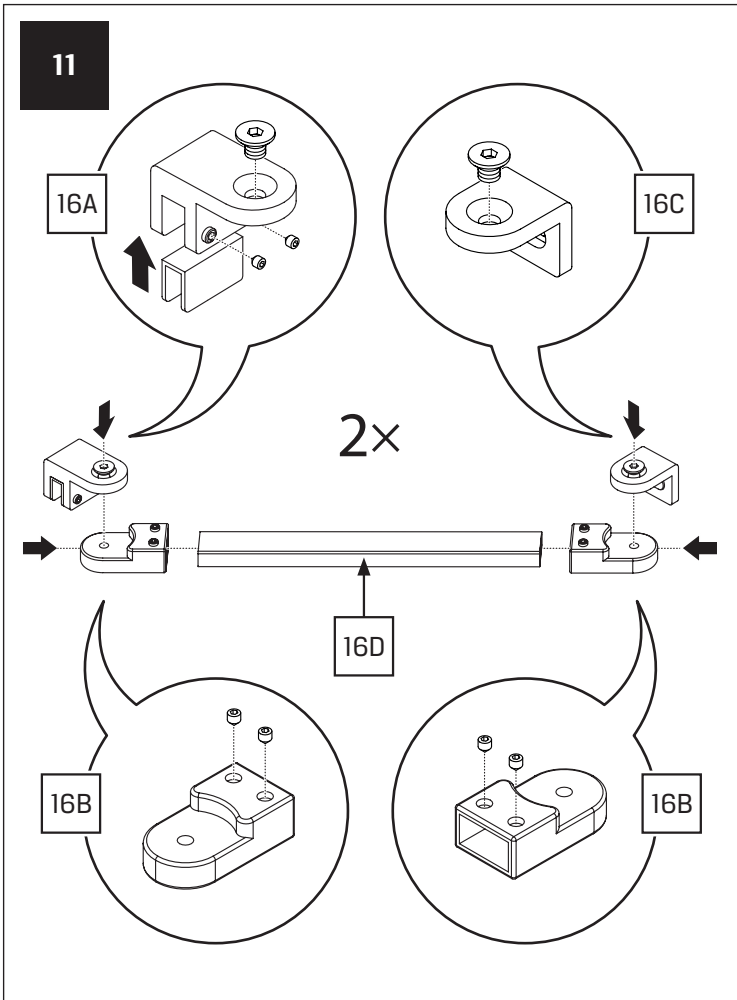

	Wymiary gabarytowe Overall dimensions		Wymiary do osi szyby Dimensions to the pane axis	
	A	B	X1	X2
80x80x200	77-78,5	77-78,5	76,5-78	76,5-78
90x90x200	87-88,5	87-88,5	86,5-88	86,5-88
100x80x200	97-98,5	77-78,5	96,5-98	76,5-78
100x80x200	77-78,5	97-98,5	76,5-78	96,5-98

4.2

5

5.1

5.2

8

9

11.2

11.3