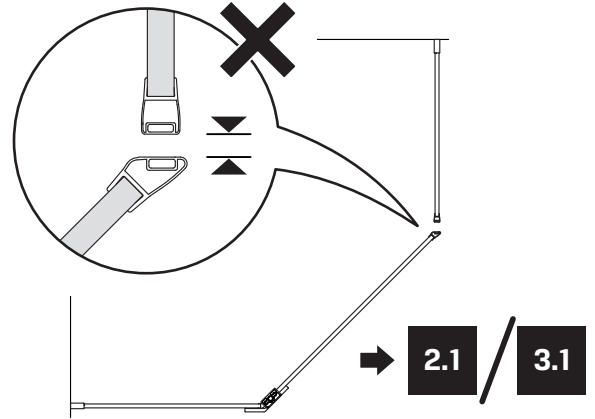

	Wymiary gabarytowe Overall dimensions		Wymiary do osi szyby Dimensions to the pane axis	
	A	B	X1	X2
80x80x200	77-78,5	77-78,5	76,5-78	76,5-78
90x90x200	87-88,5	87-88,5	86,5-88	86,5-88
100x80x200	97-98,5	77-78,5	96,5-98	76,5-78
100x80x200	77-78,5	97-98,5	76,5-78	96,5-98

4.2

5

5.1

5.2

8

9

11.2

11.3