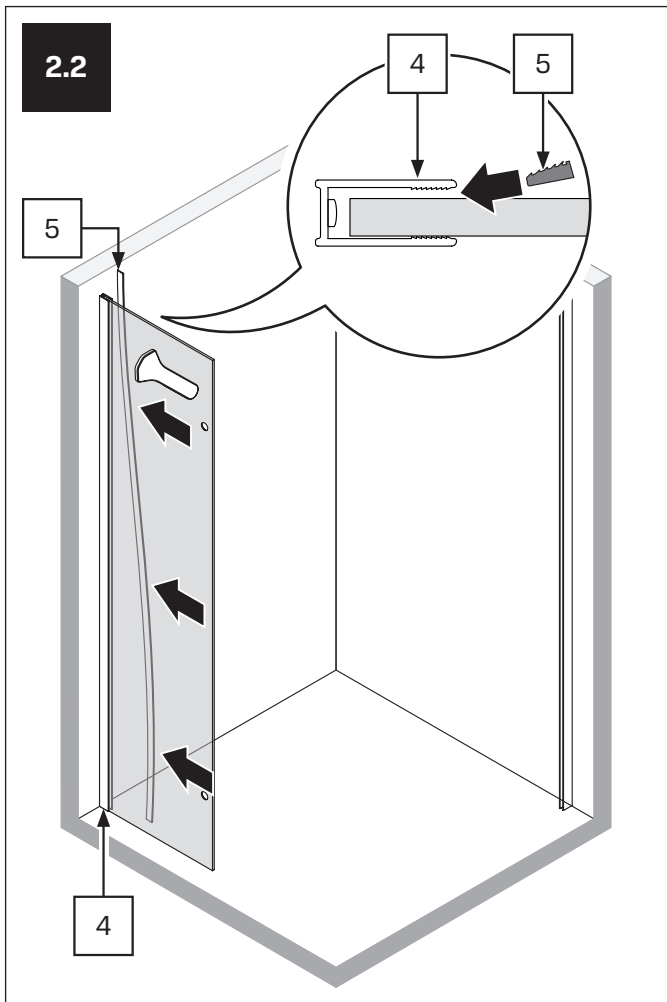

TABELA NIE DOTYCZY KABIN NA WYMIAR!
THE TABLE DOES NOT INCLUDE CUSTOM-MADE ENCLOSURES!

Specyfikacja techniczna **Kabin Na Wymiar** znajduje się w potwierdzeniu zamówienia.
The technical specification of the **Custom-Made Cabin** can be found in the order confirmation.

	Wymiary gabarytowe Overall dimensions		Wymiary do osi szyby Dimensions to the pane axis	
	A	B	X1	X2
80x80x200	77-78,5	77-78,5	76,5-78	76,5-78
90x90x200	87-88,5	87-88,5	86,5-88	86,5-88
100x80x200	97-98,5	77-78,5	96,5-98	76,5-78
100x80x200	77-78,5	97-98,5	76,5-78	96,5-98