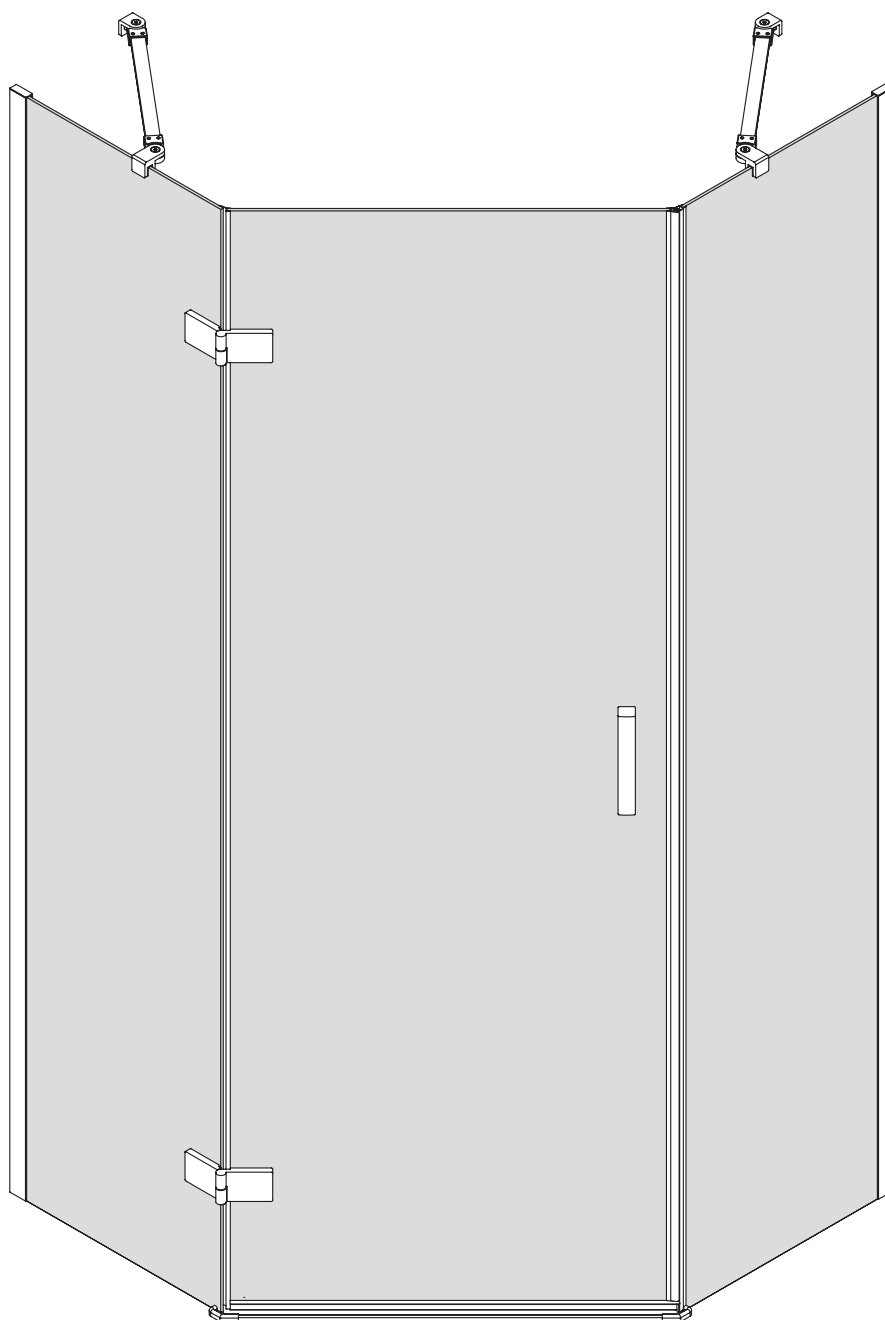

TABELA NIE DOTYCZY KABIN NA WYMIAR!
THE TABLE DOES NOT INCLUDE CUSTOM-MADE ENCLOSURES!

Specyfikacja techniczna **Kabin Na Wymiar** znajduje się w potwierdzeniu zamówienia.
The technical specification of the **Custom-Made Cabin** can be found in the order confirmation.

	Wymiary gabarytowe Overall dimensions		Wymiary do osi szyby Dimensions to the pane axis	
	A	B	X1	X2
80x80x200	77-78,5	77-78,5	76,5-78	76,5-78
90x90x200	87-88,5	87-88,5	86,5-88	86,5-88
100x80x200	97-98,5	77-78,5	96,5-98	76,5-78
100x80x200	77-78,5	97-98,5	76,5-78	96,5-98