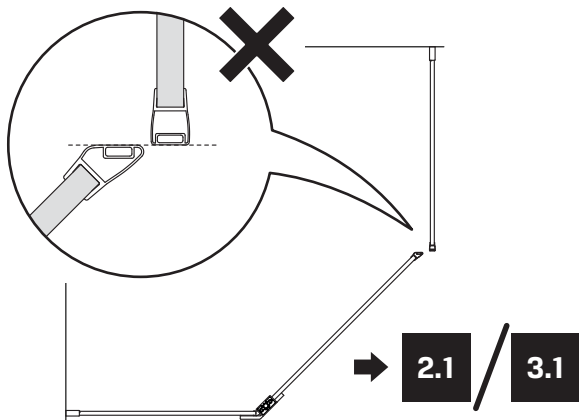

	Wymiary gabarytowe Overall dimensions		Wymiary do osi szyby Dimensions to the pane axis	
	A	B	X1	X2
80x80x200	77-78,5	77-78,5	76,5-78	76,5-78
90x90x200	87-88,5	87-88,5	86,5-88	86,5-88
100x80x200	97-98,5	77-78,5	96,5-98	76,5-78
100x80x200	77-78,5	97-98,5	76,5-78	96,5-98

4.2

5

5.1

5.2

8

9

11.2

11.3