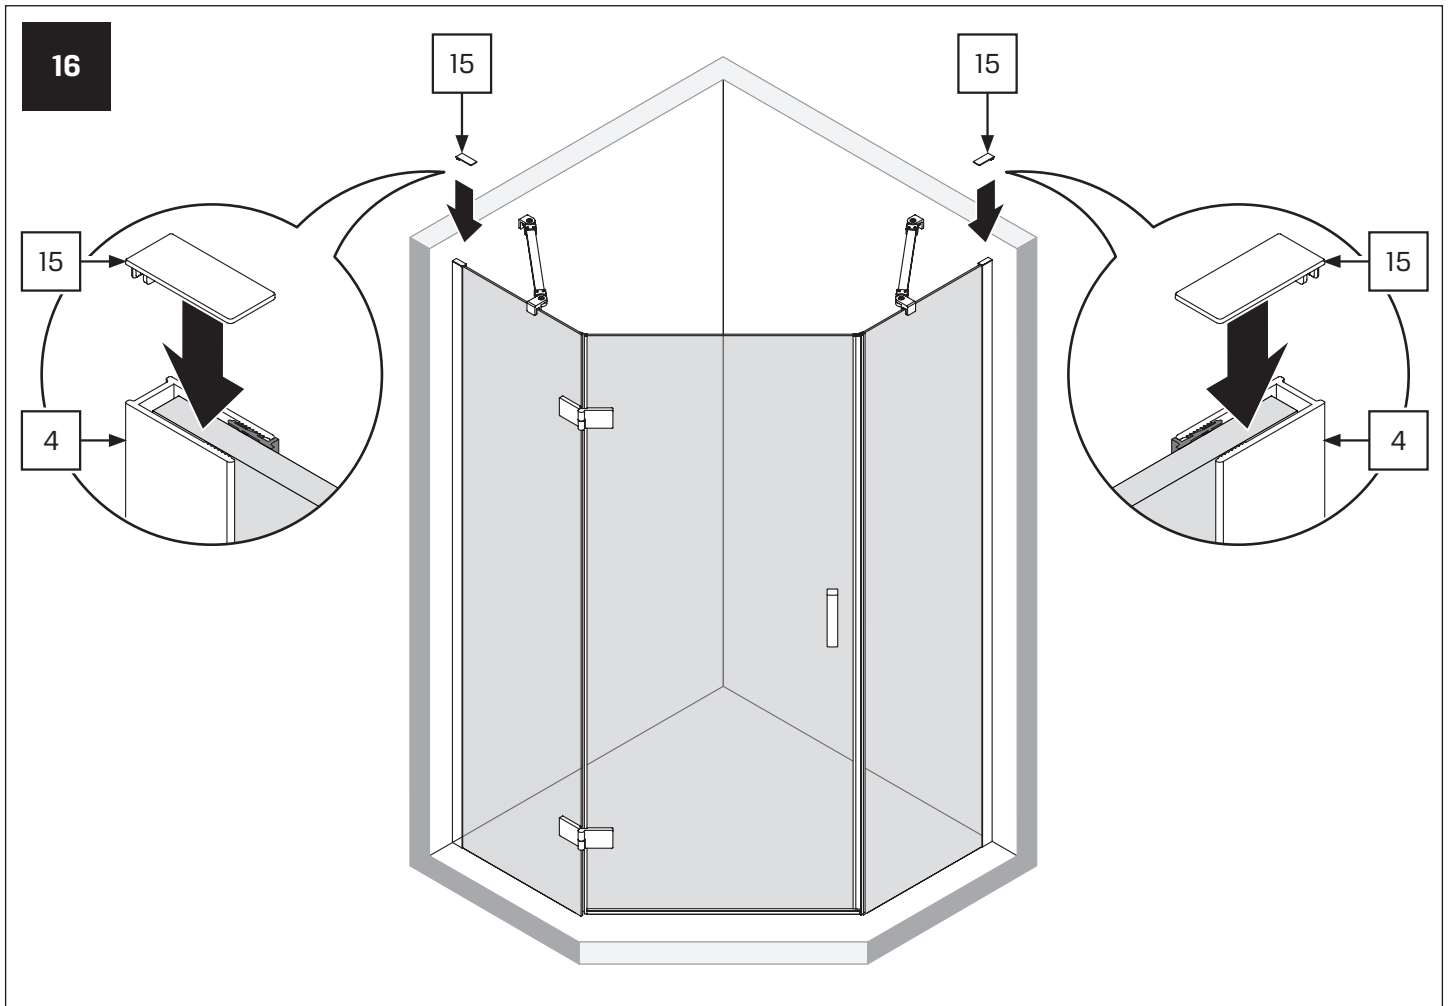

	Wymiary gabarytowe Overall dimensions		Wymiary do osi szyby Dimensions to the pane axis	
	A	B	X1	X2
80x80x200	77-78,5	77-78,5	76,5-78	76,5-78
90x90x200	87-88,5	87-88,5	86,5-88	86,5-88
100x80x200	97-98,5	77-78,5	96,5-98	76,5-78
100x80x200	77-78,5	97-98,5	76,5-78	96,5-98

12.2

12.3

13

14

15

18

18.1

18.2