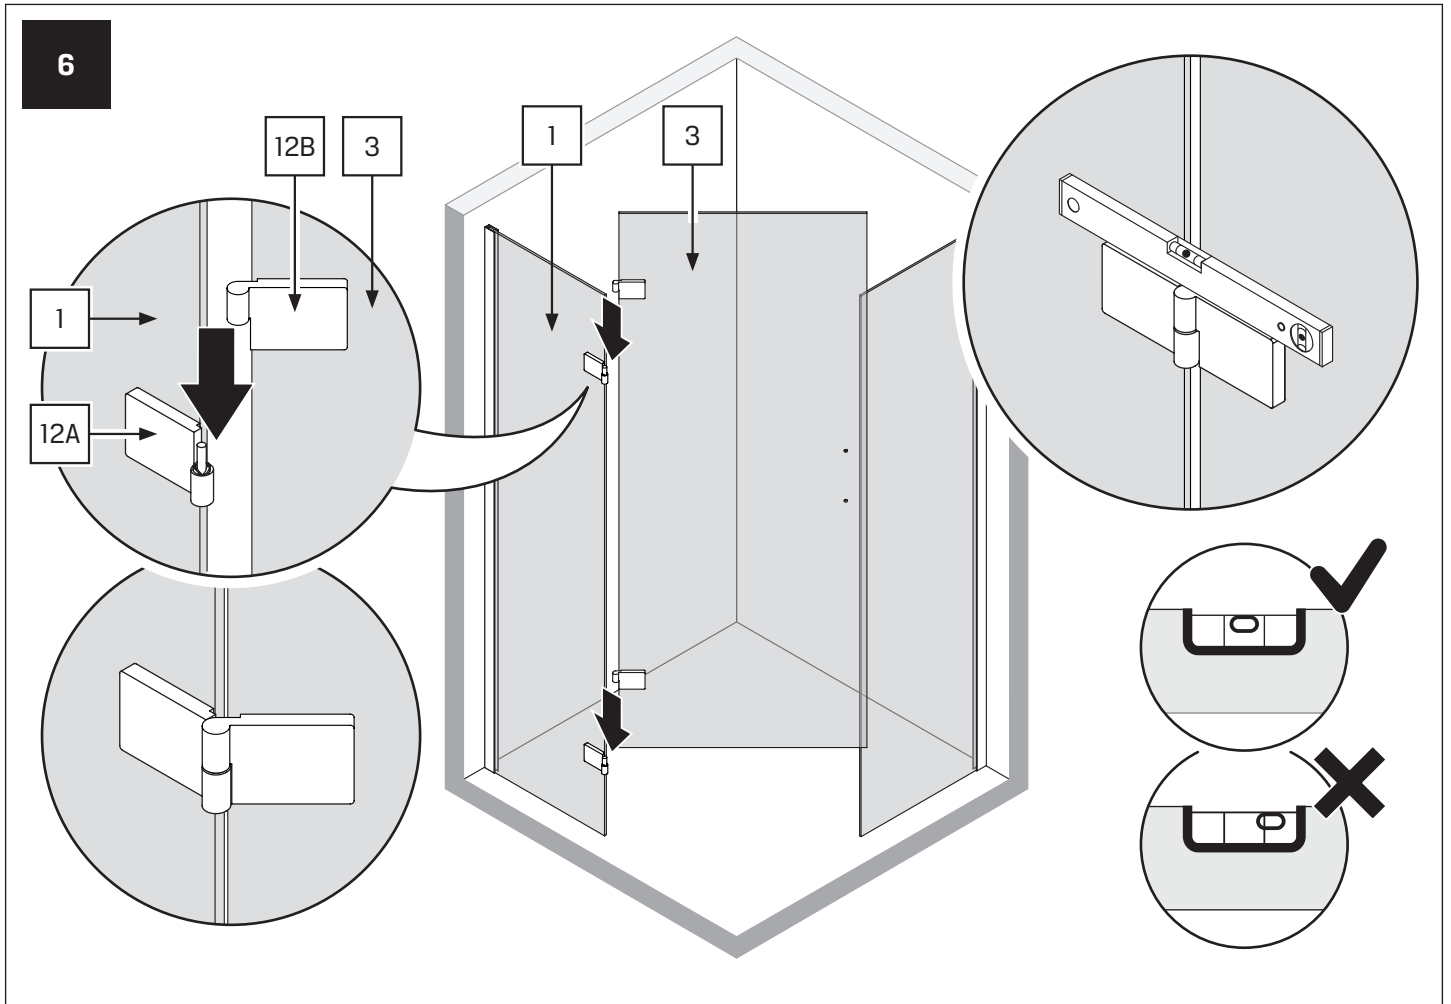

	Wymiary gabarytowe Overall dimensions		Wymiary do osi szyby Dimensions to the pane axis	
	A	B	X1	X2
80x80x200	77-78,5	77-78,5	76,5-78	76,5-78
90x90x200	87-88,5	87-88,5	86,5-88	86,5-88
100x80x200	97-98,5	77-78,5	96,5-98	76,5-78
100x80x200	77-78,5	97-98,5	76,5-78	96,5-98

4.2

5

5.1

5.2

8

9

11.2

11.3