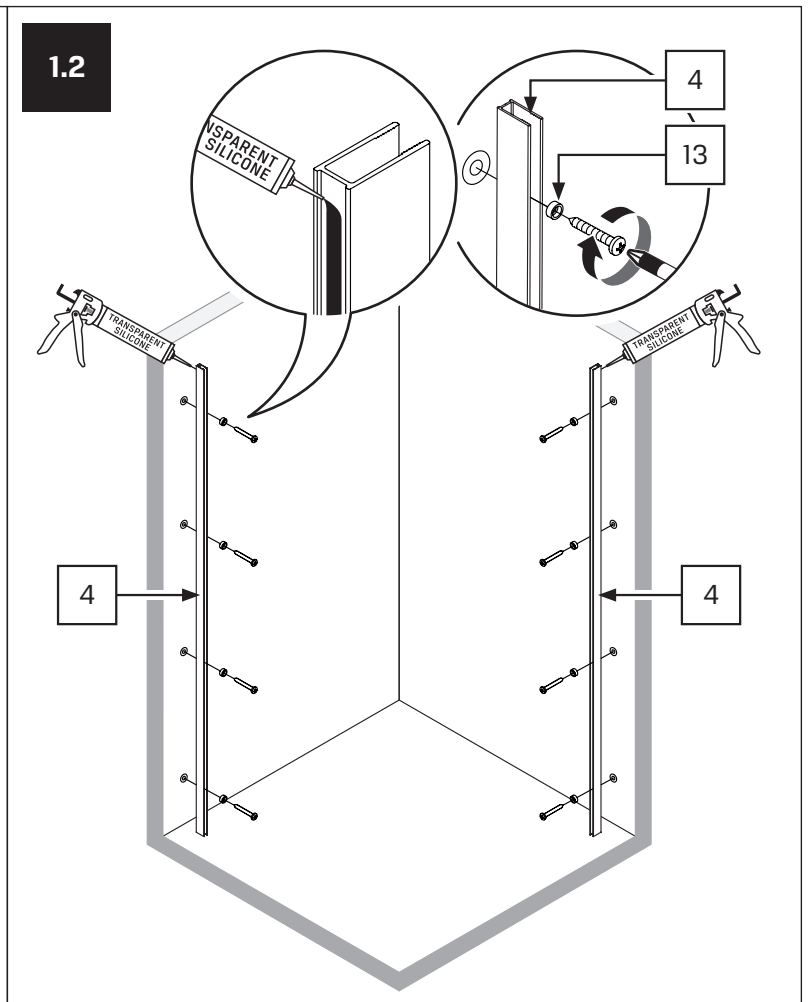

TABELA NIE DOTYCZY KABIN NA WYMIAR!
THE TABLE DOES NOT INCLUDE CUSTOM-MADE ENCLOSURES!

Specyfikacja techniczna **Kabin Na Wymiar** znajduje się w potwierdzeniu zamówienia.
The technical specification of the **Custom-Made Cabin** can be found in the order confirmation.

	Wymiary gabarytowe Overall dimensions		Wymiary do osi szyby Dimensions to the pane axis	
	A	B	X1	X2
80x80x200	77-78,5	77-78,5	76,5-78	76,5-78
90x90x200	87-88,5	87-88,5	86,5-88	86,5-88
100x80x200	97-98,5	77-78,5	96,5-98	76,5-78
100x80x200	77-78,5	97-98,5	76,5-78	96,5-98