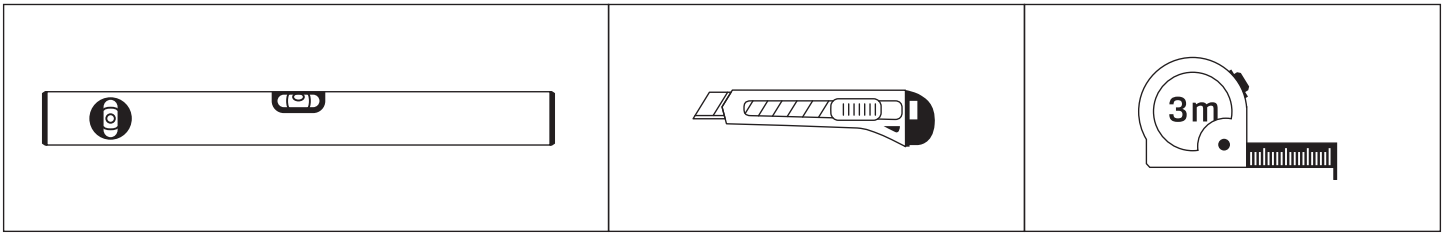

TABELA NIE DOTYCZY KABIN NA WYMIAR!
THE TABLE DOES NOT INCLUDE CUSTOM-MADE ENCLOSURES!

Specyfikacja techniczna **Kabin Na Wymiar** znajduje się w potwierdzeniu zamówienia.
The technical specification of the **Custom-Made Cabin** can be found in the order confirmation.

	Wymiary gabarytowe Overall dimensions		Wymiary do osi szyby Dimensions to the pane axis	
	A	B	X1	X2
80x80x200	77-78,5	77-78,5	76,5-78	76,5-78
90x90x200	87-88,5	87-88,5	86,5-88	86,5-88
100x80x200	97-98,5	77-78,5	96,5-98	76,5-78
100x80x200	77-78,5	97-98,5	76,5-78	96,5-98