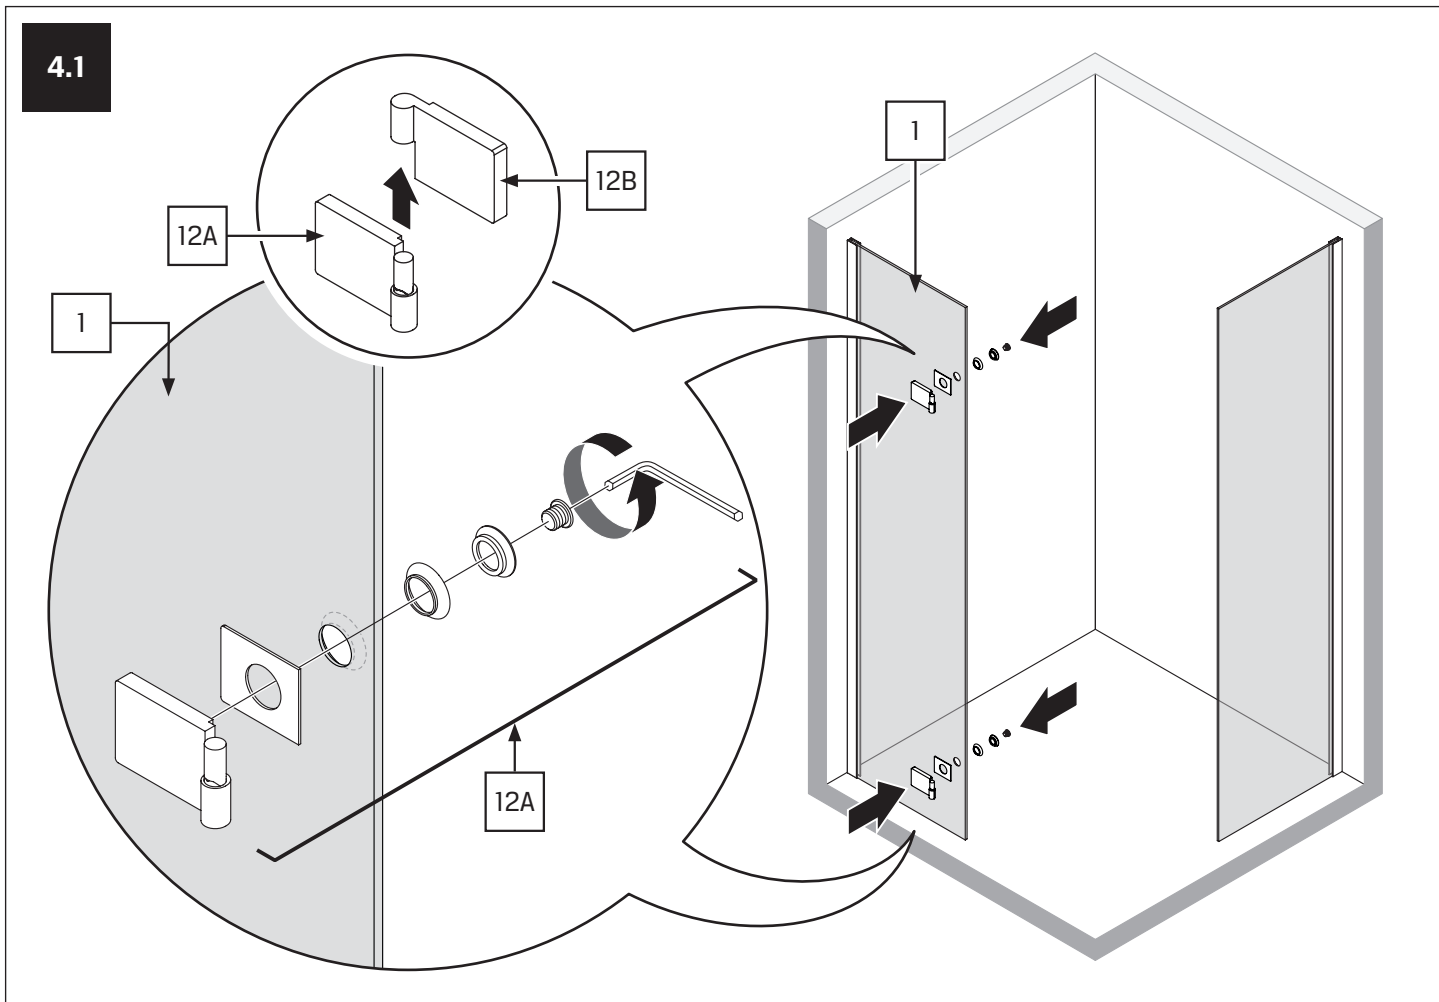

TABELA NIE DOTYCZY KABIN NA WYMIAR!
THE TABLE DOES NOT INCLUDE CUSTOM-MADE ENCLOSURES!

Specyfikacja techniczna **Kabin Na Wymiar** znajduje się w potwierdzeniu zamówienia.
The technical specification of the **Custom-Made Cabin** can be found in the order confirmation.

	Wymiary gabarytowe Overall dimensions		Wymiary do osi szyby Dimensions to the pane axis	
	A	B	X1	X2
80x80x200	77-78,5	77-78,5	76,5-78	76,5-78
90x90x200	87-88,5	87-88,5	86,5-88	86,5-88
100x80x200	97-98,5	77-78,5	96,5-98	76,5-78
100x80x200	77-78,5	97-98,5	76,5-78	96,5-98