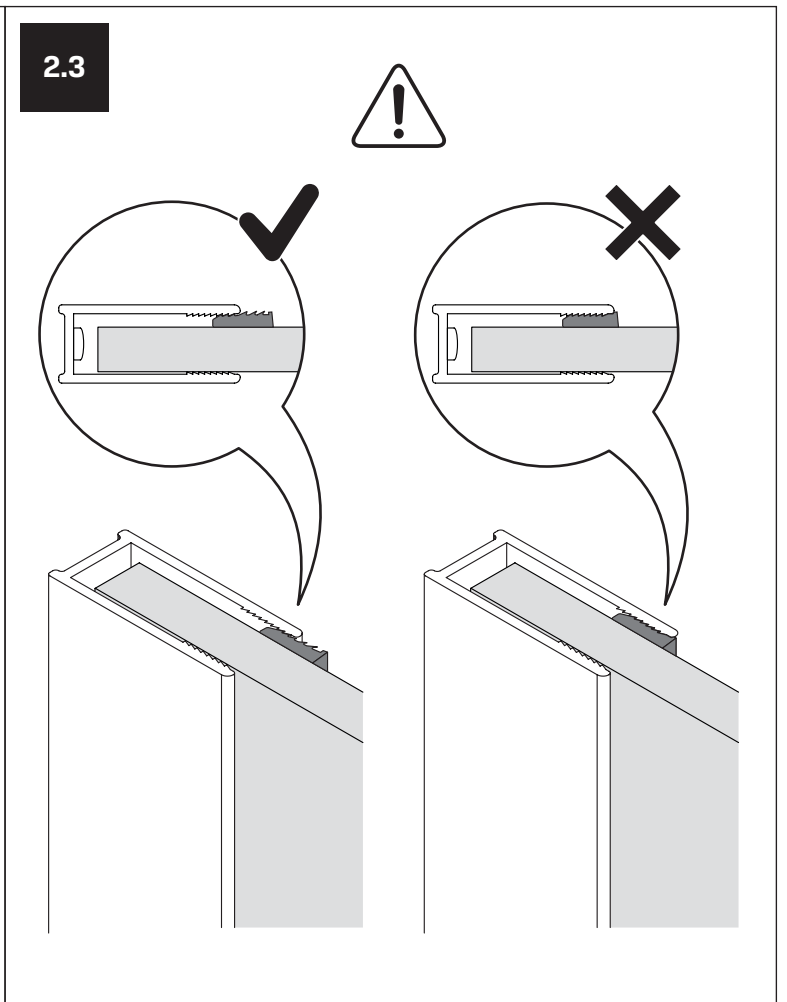

	Wymiary gabarytowe Overall dimensions		Wymiary do osi szyby Dimensions to the pane axis	
	A	B	X1	X2
80x80x200	77-78,5	77-78,5	76,5-78	76,5-78
90x90x200	87-88,5	87-88,5	86,5-88	86,5-88
100x80x200	97-98,5	77-78,5	96,5-98	76,5-78
100x80x200	77-78,5	97-98,5	76,5-78	96,5-98