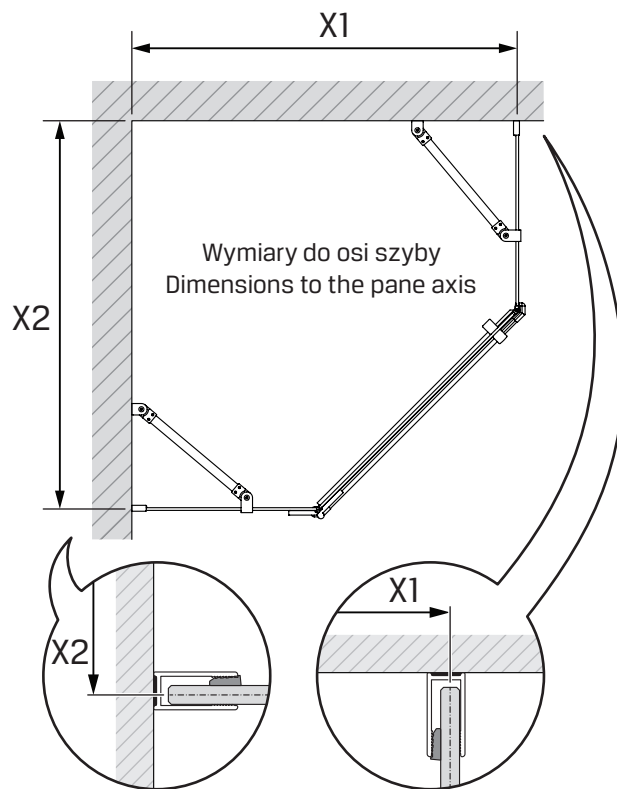

TABELA NIE DOTYCZY KABIN NA WYMIAR!
THE TABLE DOES NOT INCLUDE CUSTOM-MADE ENCLOSURES!

Specyfikacja techniczna **Kabin Na Wymiar** znajduje się w potwierdzeniu zamówienia.
The technical specification of the **Custom-Made Cabin** can be found in the order confirmation.

	Wymiary gabarytowe Overall dimensions		Wymiary do osi szyby Dimensions to the pane axis	
	A	B	X1	X2
80x80x200	77-78,5	77-78,5	76,5-78	76,5-78
90x90x200	87-88,5	87-88,5	86,5-88	86,5-88
100x80x200	97-98,5	77-78,5	96,5-98	76,5-78
100x80x200	77-78,5	97-98,5	76,5-78	96,5-98