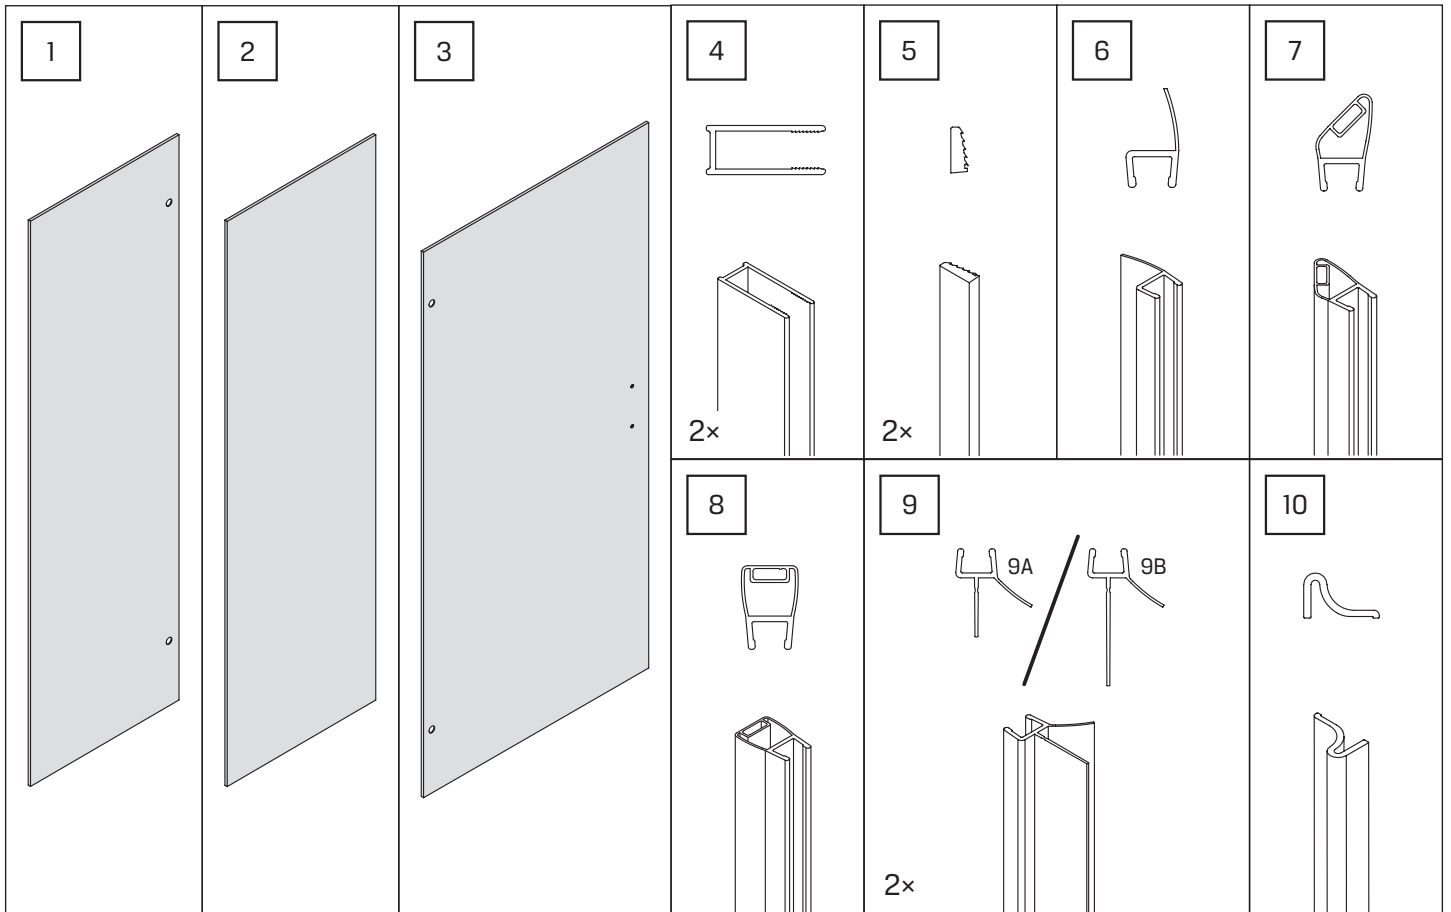

TABELA NIE DOTYCZY KABIN NA WYMIAR!
THE TABLE DOES NOT INCLUDE CUSTOM-MADE ENCLOSURES!

Specyfikacja techniczna **Kabin Na Wymiar** znajduje się w potwierdzeniu zamówienia.
The technical specification of the **Custom-Made Cabin** can be found in the order confirmation.

	Wymiary gabarytowe Overall dimensions		Wymiary do osi szyby Dimensions to the pane axis	
	A	B	X1	X2
80x80x200	77-78,5	77-78,5	76,5-78	76,5-78
90x90x200	87-88,5	87-88,5	86,5-88	86,5-88
100x80x200	97-98,5	77-78,5	96,5-98	76,5-78
100x80x200	77-78,5	97-98,5	76,5-78	96,5-98