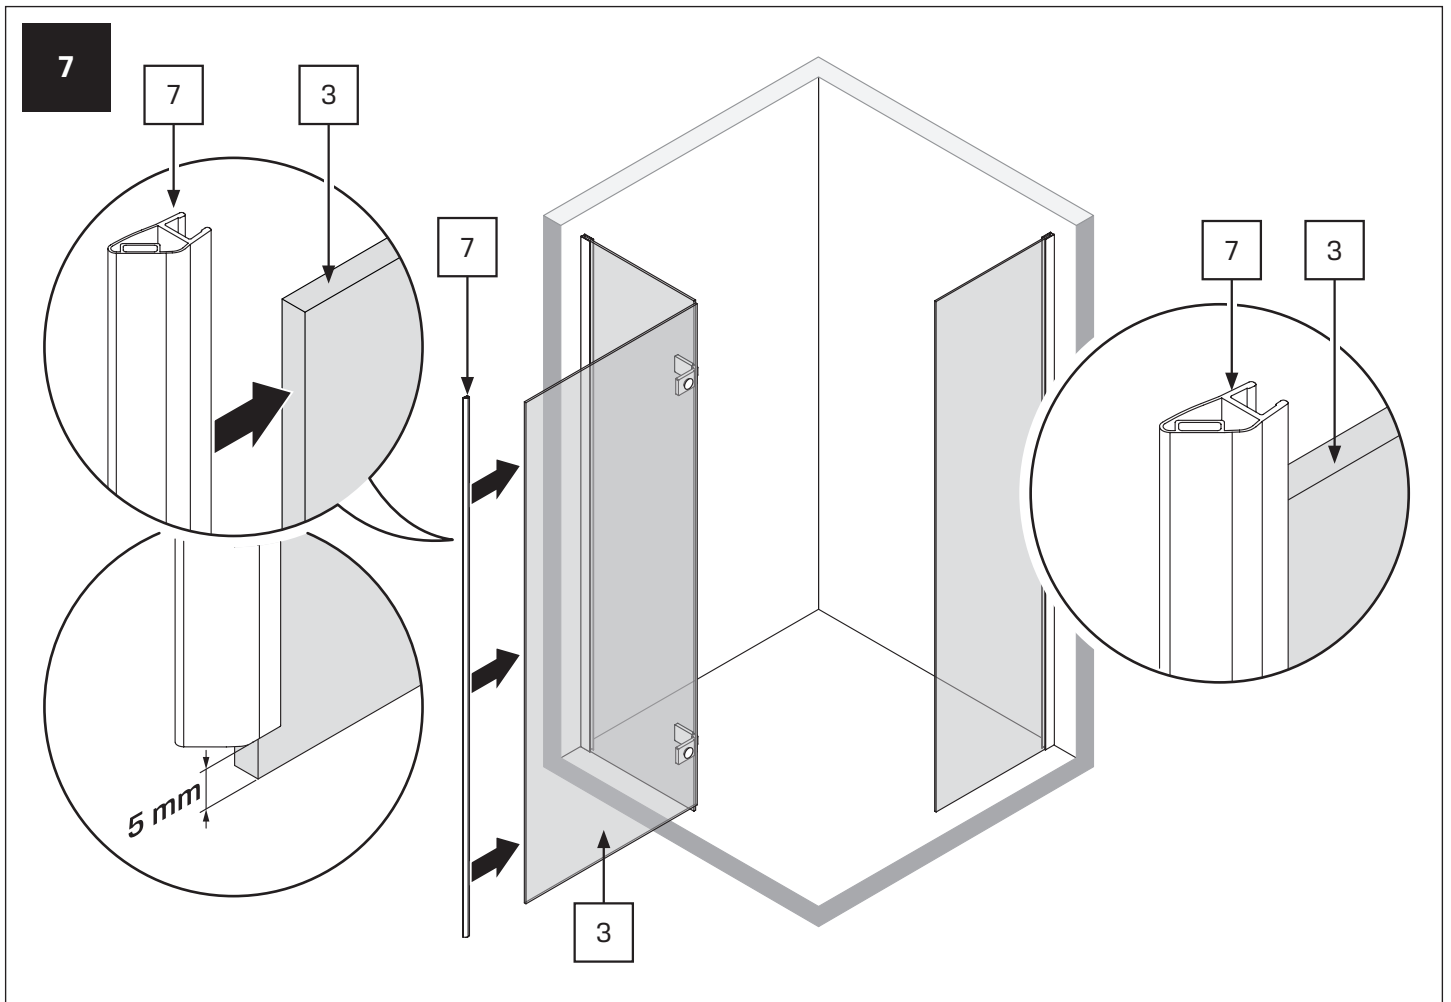

	Wymiary gabarytowe Overall dimensions		Wymiary do osi szyby Dimensions to the pane axis	
	A	B	X1	X2
80x80x200	77-78,5	77-78,5	76,5-78	76,5-78
90x90x200	87-88,5	87-88,5	86,5-88	86,5-88
100x80x200	97-98,5	77-78,5	96,5-98	76,5-78
100x80x200	77-78,5	97-98,5	76,5-78	96,5-98

4.2

5

5.1

5.2

8

9

11.2

11.3