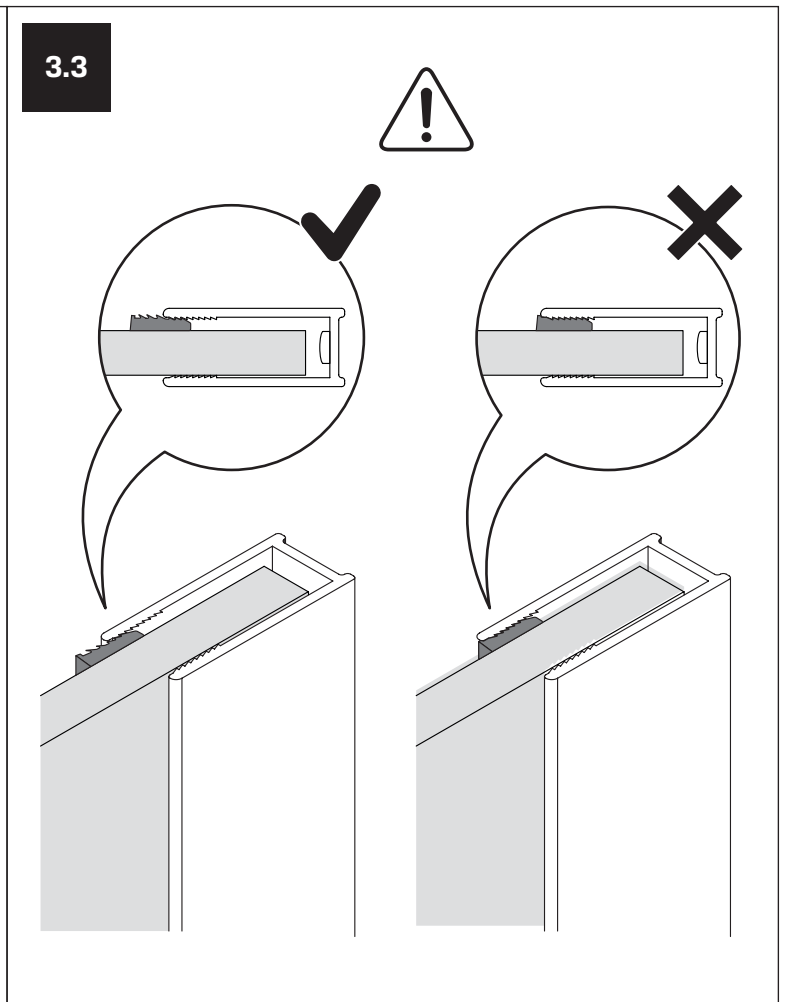

	Wymiary gabarytowe Overall dimensions		Wymiary do osi szyby Dimensions to the pane axis	
	A	B	X1	X2
80x80x200	77-78,5	77-78,5	76,5-78	76,5-78
90x90x200	87-88,5	87-88,5	86,5-88	86,5-88
100x80x200	97-98,5	77-78,5	96,5-98	76,5-78
100x80x200	77-78,5	97-98,5	76,5-78	96,5-98