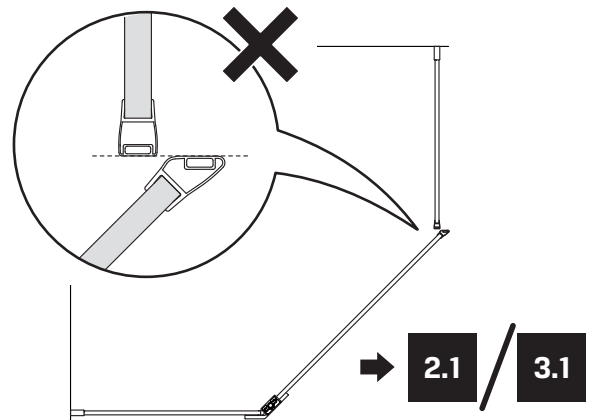

	Wymiary gabarytowe Overall dimensions		Wymiary do osi szyby Dimensions to the pane axis	
	A	B	X1	X2
80x80x200	77-78,5	77-78,5	76,5-78	76,5-78
90x90x200	87-88,5	87-88,5	86,5-88	86,5-88
100x80x200	97-98,5	77-78,5	96,5-98	76,5-78
100x80x200	77-78,5	97-98,5	76,5-78	96,5-98

4.2

5

5.1

5.2

8

9

11.2

11.3