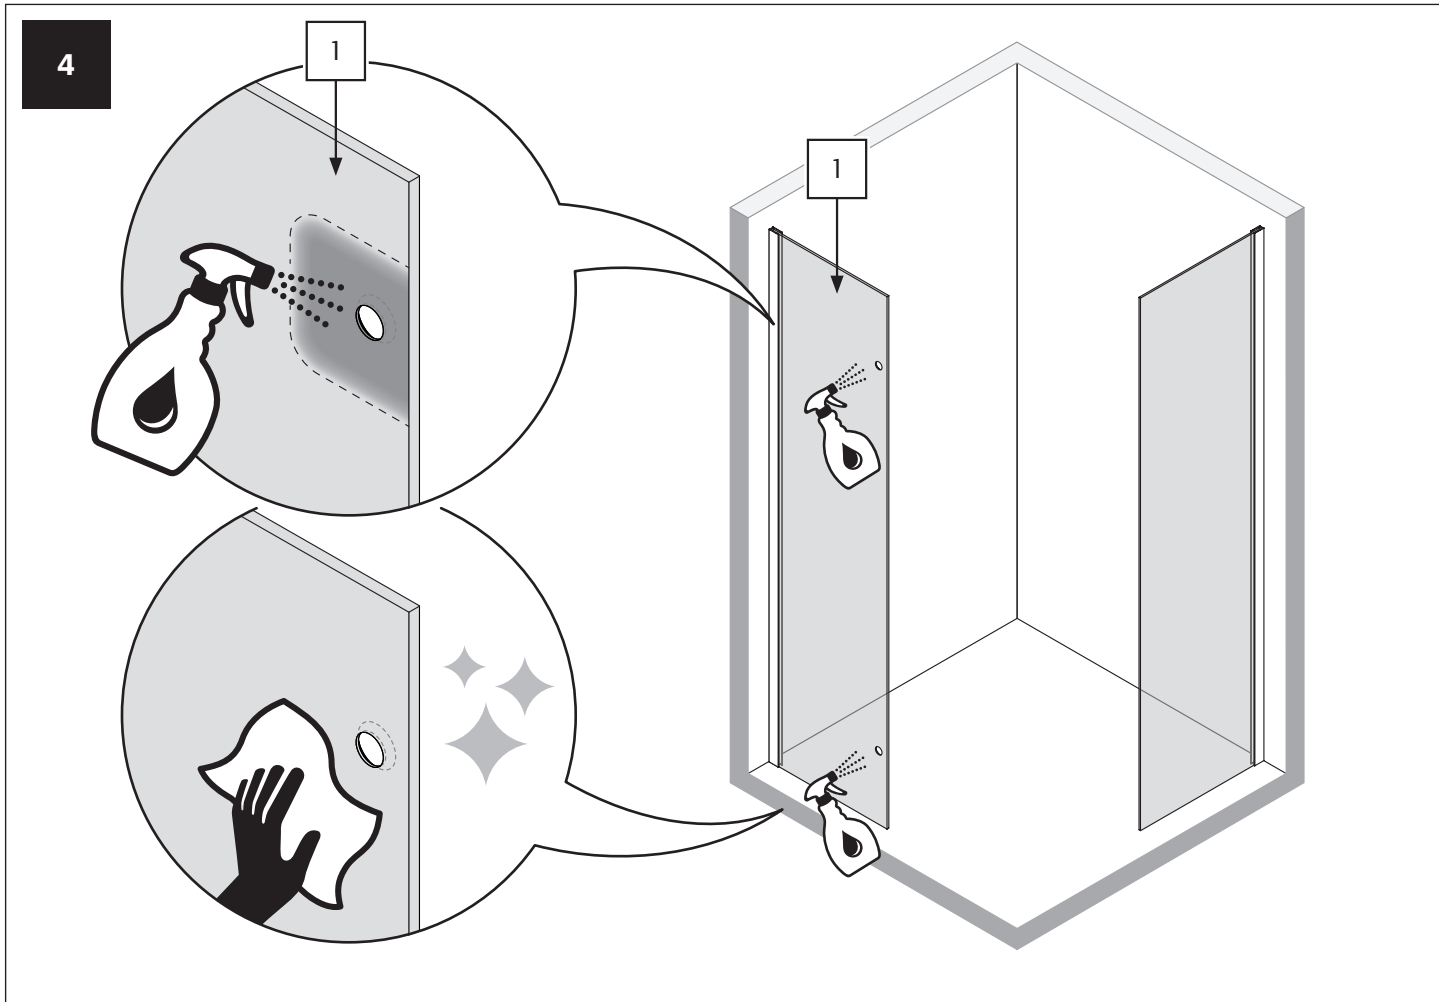

TABELA NIE DOTYCZY KABIN NA WYMIAR!
THE TABLE DOES NOT INCLUDE CUSTOM-MADE ENCLOSURES!

Specyfikacja techniczna **Kabin Na Wymiar** znajduje się w potwierdzeniu zamówienia.
The technical specification of the **Custom-Made Cabin** can be found in the order confirmation.

	Wymiary gabarytowe Overall dimensions		Wymiary do osi szyby Dimensions to the pane axis	
	A	B	X1	X2
80x80x200	77-78,5	77-78,5	76,5-78	76,5-78
90x90x200	87-88,5	87-88,5	86,5-88	86,5-88
100x80x200	97-98,5	77-78,5	96,5-98	76,5-78
100x80x200	77-78,5	97-98,5	76,5-78	96,5-98