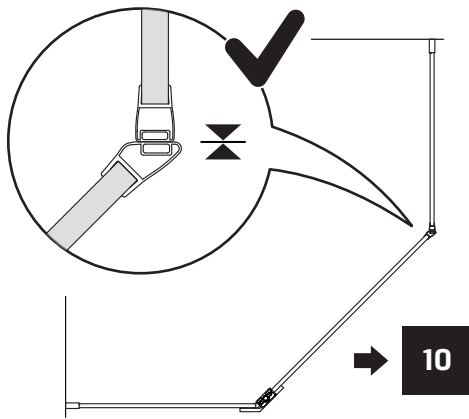

	Wymiary gabarytowe Overall dimensions		Wymiary do osi szyby Dimensions to the pane axis	
	A	B	X1	X2
80x80x200	77-78,5	77-78,5	76,5-78	76,5-78
90x90x200	87-88,5	87-88,5	86,5-88	86,5-88
100x80x200	97-98,5	77-78,5	96,5-98	76,5-78
100x80x200	77-78,5	97-98,5	76,5-78	96,5-98

4.2

5

5.1

5.2

8

9

11.2

11.3