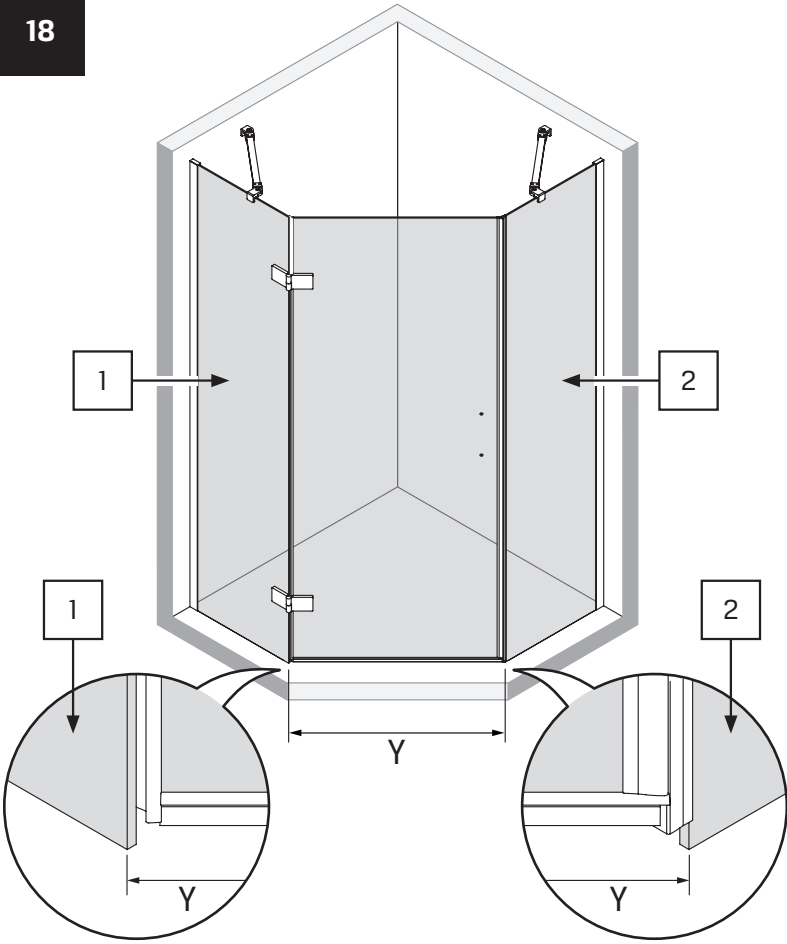

	Wymiary gabarytowe Overall dimensions		Wymiary do osi szyby Dimensions to the pane axis	
	A	B	X1	X2
80x80x200	77-78,5	77-78,5	76,5-78	76,5-78
90x90x200	87-88,5	87-88,5	86,5-88	86,5-88
100x80x200	97-98,5	77-78,5	96,5-98	76,5-78
100x80x200	77-78,5	97-98,5	76,5-78	96,5-98

12.2

12.3

13

14

15

18

18.1

18.2