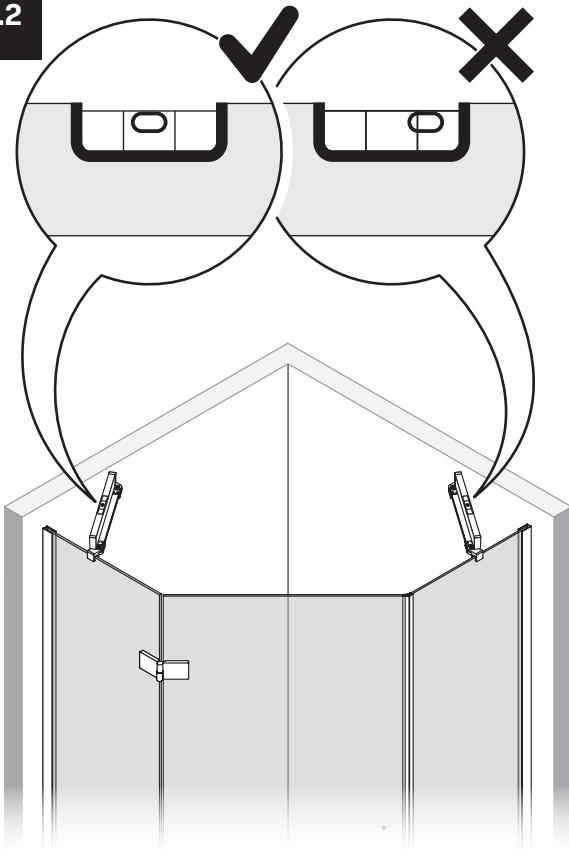

	Wymiary gabarytowe Overall dimensions		Wymiary do osi szyby Dimensions to the pane axis	
	A	B	X1	X2
80x80x200	77-78,5	77-78,5	76,5-78	76,5-78
90x90x200	87-88,5	87-88,5	86,5-88	86,5-88
100x80x200	97-98,5	77-78,5	96,5-98	76,5-78
100x80x200	77-78,5	97-98,5	76,5-78	96,5-98

4.2

5

5.1

5.2

8

9

11.2

11.3