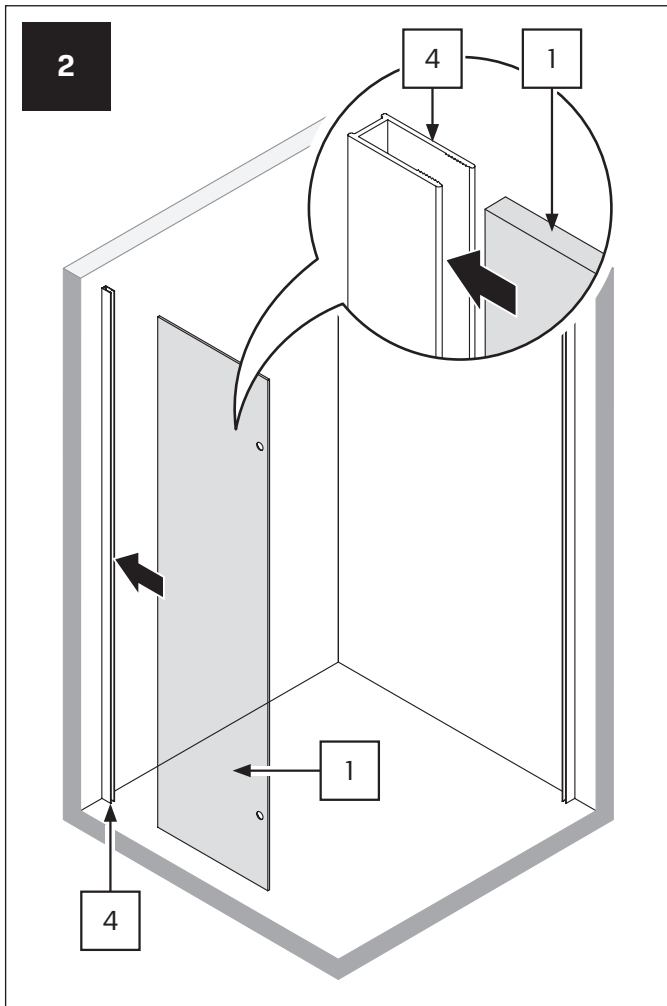

TABELA NIE DOTYCZY KABIN NA WYMIAR!
THE TABLE DOES NOT INCLUDE CUSTOM-MADE ENCLOSURES!

Specyfikacja techniczna **Kabin Na Wymiar** znajduje się w potwierdzeniu zamówienia.
The technical specification of the **Custom-Made Cabin** can be found in the order confirmation.

	Wymiary gabarytowe Overall dimensions		Wymiary do osi szyby Dimensions to the pane axis	
	A	B	X1	X2
80x80x200	77-78,5	77-78,5	76,5-78	76,5-78
90x90x200	87-88,5	87-88,5	86,5-88	86,5-88
100x80x200	97-98,5	77-78,5	96,5-98	76,5-78
100x80x200	77-78,5	97-98,5	76,5-78	96,5-98