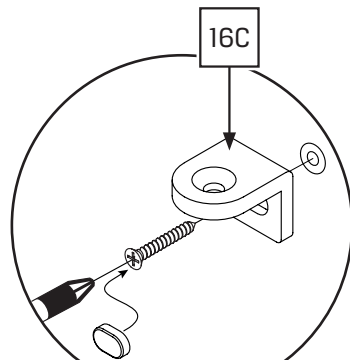

	Wymiary gabarytowe Overall dimensions		Wymiary do osi szyby Dimensions to the pane axis	
	A	B	X1	X2
80x80x200	77-78,5	77-78,5	76,5-78	76,5-78
90x90x200	87-88,5	87-88,5	86,5-88	86,5-88
100x80x200	97-98,5	77-78,5	96,5-98	76,5-78
100x80x200	77-78,5	97-98,5	76,5-78	96,5-98

4.2

5

5.1

5.2

8

9

11.2

11.3

11.4

11.5

11.6

11.7

11.8

11.9

12

12.1