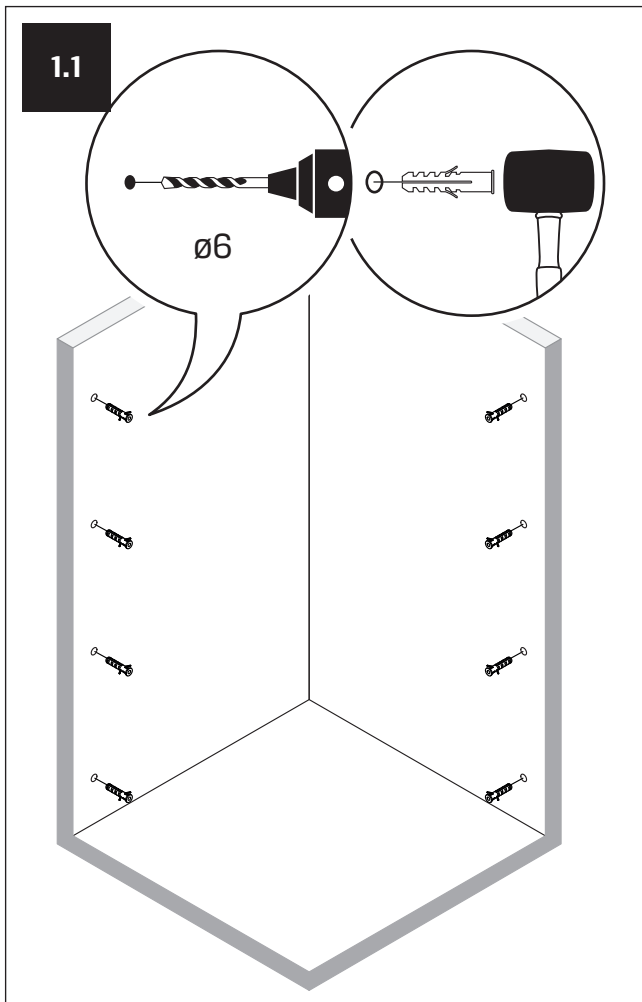

TABELA NIE DOTYCZY KABIN NA WYMIAR!
THE TABLE DOES NOT INCLUDE CUSTOM-MADE ENCLOSURES!

Specyfikacja techniczna **Kabin Na Wymiar** znajduje się w potwierdzeniu zamówienia.
The technical specification of the **Custom-Made Cabin** can be found in the order confirmation.

	Wymiary gabarytowe Overall dimensions		Wymiary do osi szyby Dimensions to the pane axis	
	A	B	X1	X2
80x80x200	77-78,5	77-78,5	76,5-78	76,5-78
90x90x200	87-88,5	87-88,5	86,5-88	86,5-88
100x80x200	97-98,5	77-78,5	96,5-98	76,5-78
100x80x200	77-78,5	97-98,5	76,5-78	96,5-98