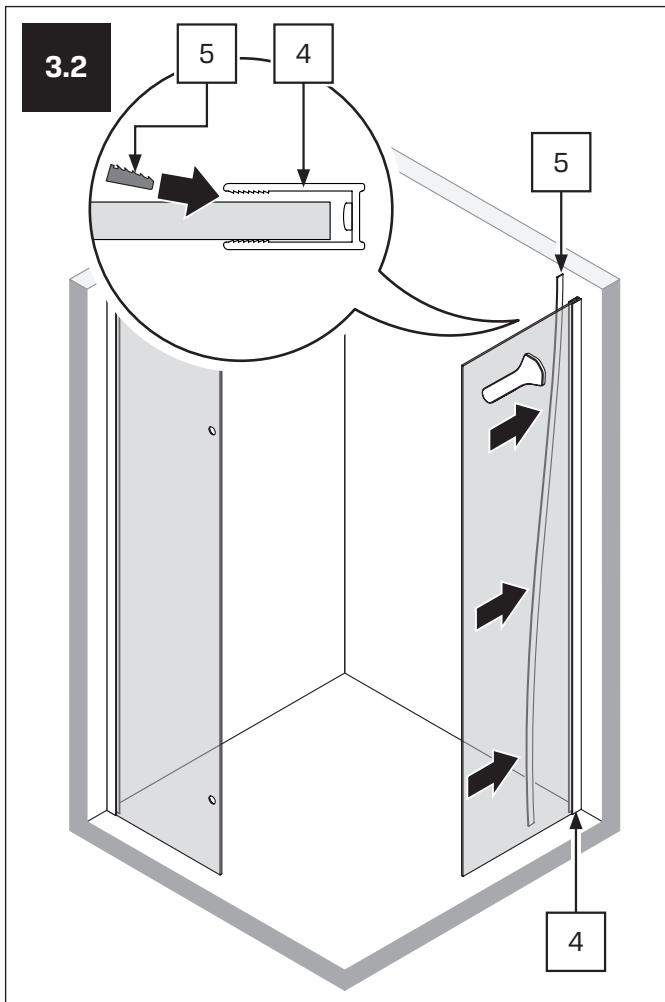

TABELA NIE DOTYCZY KABIN NA WYMIAR!
THE TABLE DOES NOT INCLUDE CUSTOM-MADE ENCLOSURES!

Specyfikacja techniczna **Kabin Na Wymiar** znajduje się w potwierdzeniu zamówienia.
The technical specification of the **Custom-Made Cabin** can be found in the order confirmation.

	Wymiary gabarytowe Overall dimensions		Wymiary do osi szyby Dimensions to the pane axis	
	A	B	X1	X2
80x80x200	77-78,5	77-78,5	76,5-78	76,5-78
90x90x200	87-88,5	87-88,5	86,5-88	86,5-88
100x80x200	97-98,5	77-78,5	96,5-98	76,5-78
100x80x200	77-78,5	97-98,5	76,5-78	96,5-98