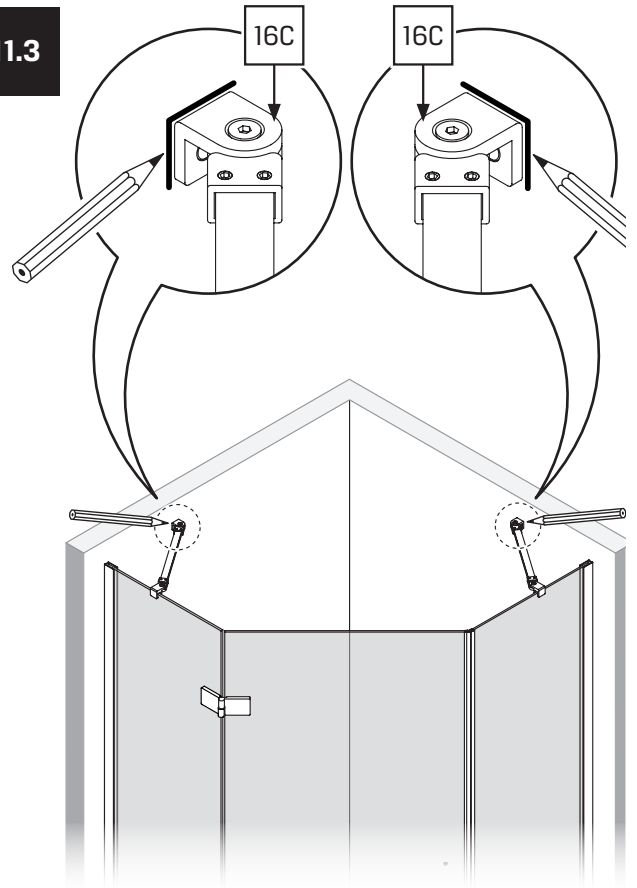

	Wymiary gabarytowe Overall dimensions		Wymiary do osi szyby Dimensions to the pane axis	
	A	B	X1	X2
80x80x200	77-78,5	77-78,5	76,5-78	76,5-78
90x90x200	87-88,5	87-88,5	86,5-88	86,5-88
100x80x200	97-98,5	77-78,5	96,5-98	76,5-78
100x80x200	77-78,5	97-98,5	76,5-78	96,5-98

4.2

5

5.1

5.2

8

9

11.2

11.3