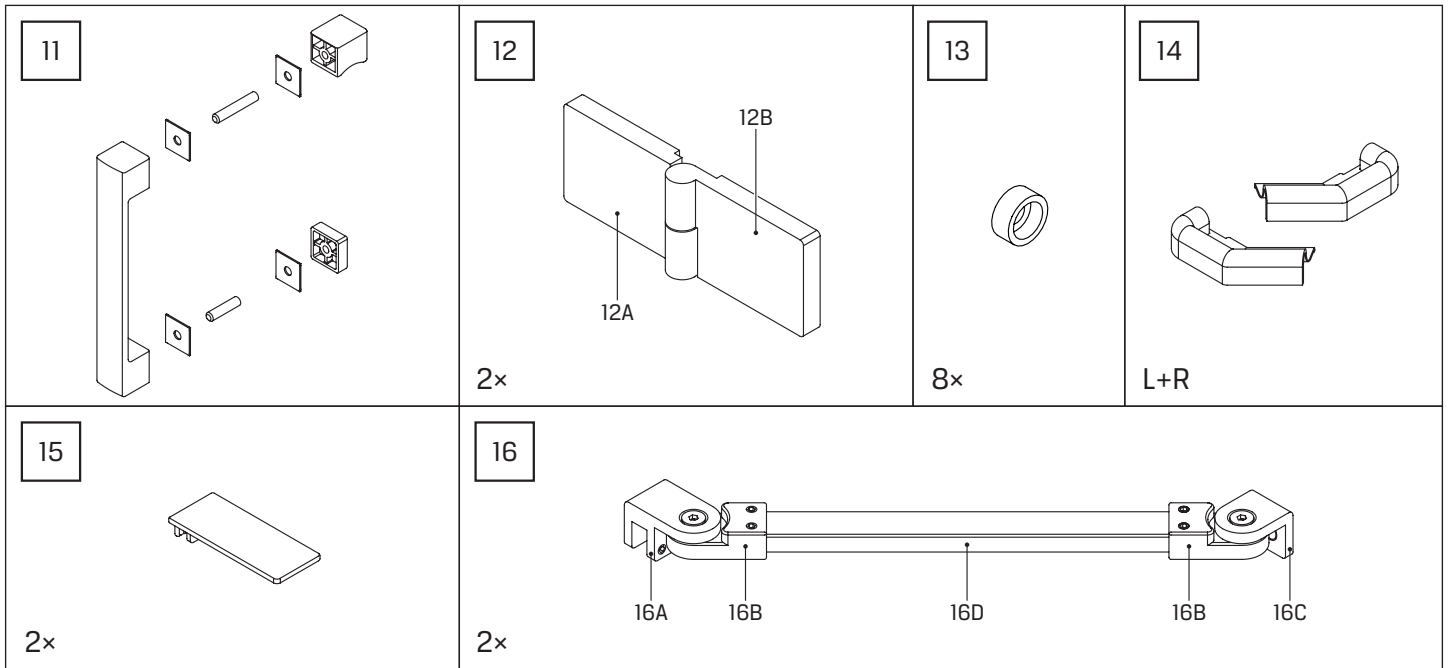

TABELA NIE DOTYCZY KABIN NA WYMIAR!
THE TABLE DOES NOT INCLUDE CUSTOM-MADE ENCLOSURES!

Specyfikacja techniczna **Kabin Na Wymiar** znajduje się w potwierdzeniu zamówienia.
The technical specification of the **Custom-Made Cabin** can be found in the order confirmation.

	Wymiary gabarytowe Overall dimensions		Wymiary do osi szyby Dimensions to the pane axis	
	A	B	X1	X2
80x80x200	77-78,5	77-78,5	76,5-78	76,5-78
90x90x200	87-88,5	87-88,5	86,5-88	86,5-88
100x80x200	97-98,5	77-78,5	96,5-98	76,5-78
100x80x200	77-78,5	97-98,5	76,5-78	96,5-98