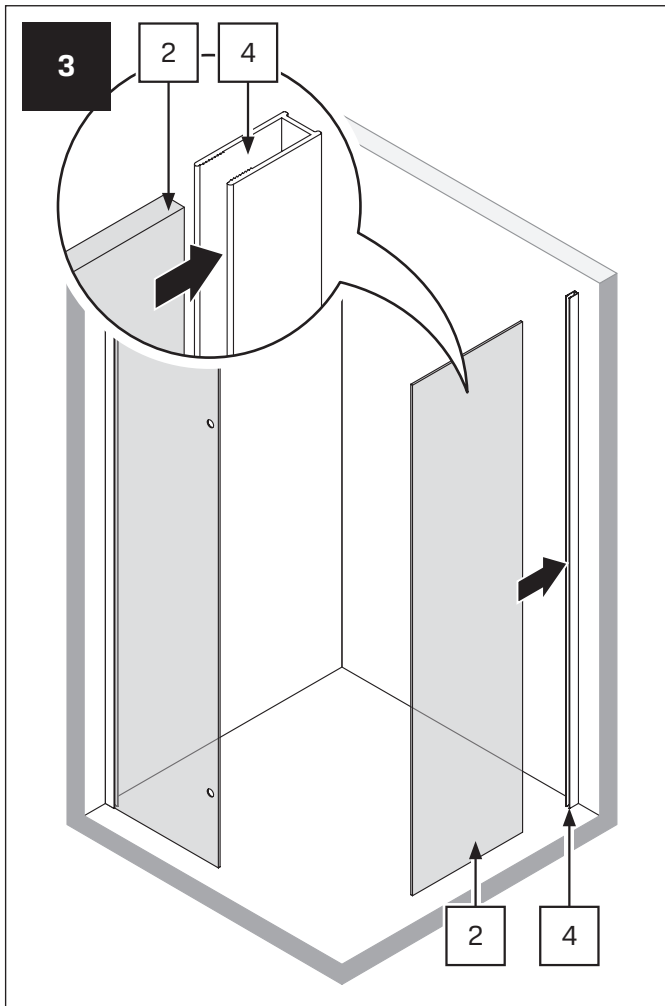

TABELA NIE DOTYCZY KABIN NA WYMIAR!
THE TABLE DOES NOT INCLUDE CUSTOM-MADE ENCLOSURES!

Specyfikacja techniczna **Kabin Na Wymiar** znajduje się w potwierdzeniu zamówienia.
The technical specification of the **Custom-Made Cabin** can be found in the order confirmation.

	Wymiary gabarytowe Overall dimensions		Wymiary do osi szyby Dimensions to the pane axis	
	A	B	X1	X2
80x80x200	77-78,5	77-78,5	76,5-78	76,5-78
90x90x200	87-88,5	87-88,5	86,5-88	86,5-88
100x80x200	97-98,5	77-78,5	96,5-98	76,5-78
100x80x200	77-78,5	97-98,5	76,5-78	96,5-98