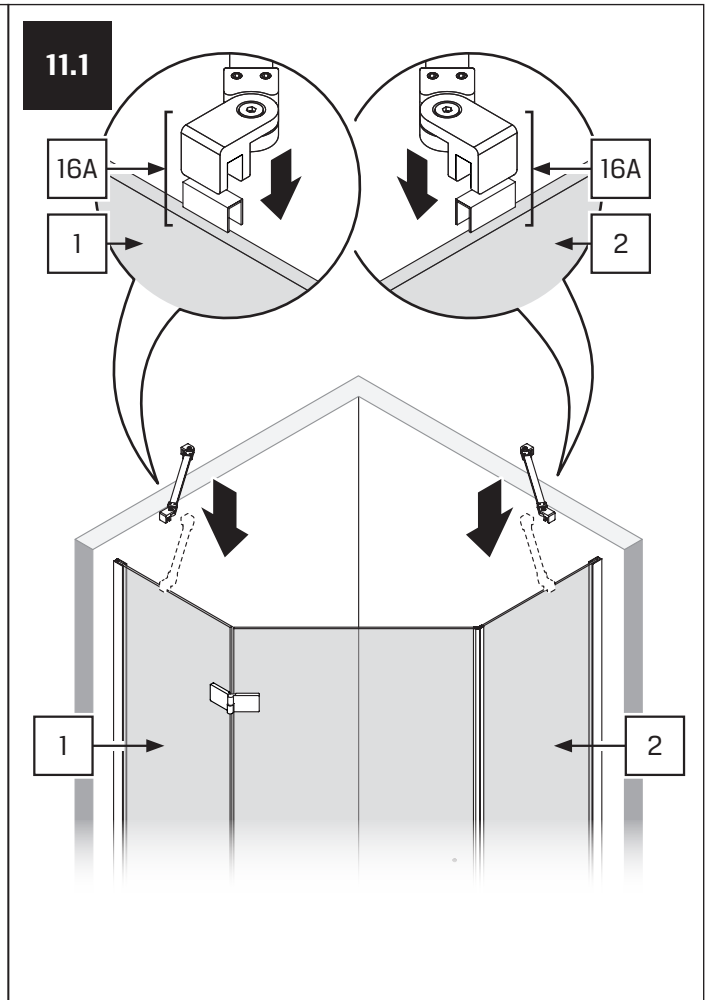

	Wymiary gabarytowe Overall dimensions		Wymiary do osi szyby Dimensions to the pane axis	
	A	B	X1	X2
80x80x200	77-78,5	77-78,5	76,5-78	76,5-78
90x90x200	87-88,5	87-88,5	86,5-88	86,5-88
100x80x200	97-98,5	77-78,5	96,5-98	76,5-78
100x80x200	77-78,5	97-98,5	76,5-78	96,5-98

4.2

5

5.1

5.2

8

9

11.2

11.3