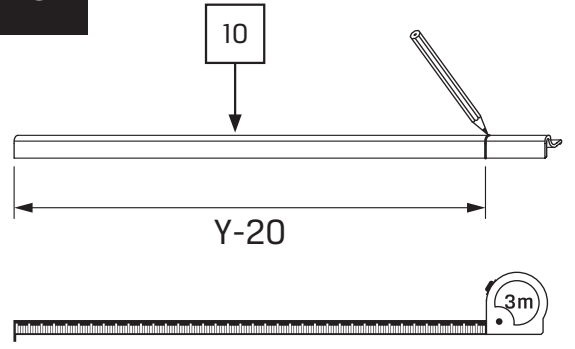

	Wymiary gabarytowe Overall dimensions		Wymiary do osi szyby Dimensions to the pane axis	
	A	B	X1	X2
80x80x200	77-78,5	77-78,5	76,5-78	76,5-78
90x90x200	87-88,5	87-88,5	86,5-88	86,5-88
100x80x200	97-98,5	77-78,5	96,5-98	76,5-78
100x80x200	77-78,5	97-98,5	76,5-78	96,5-98

11.4

11.5

11.6

11.7

11.8

11.9

12

12.1

12.2

12.3

13

14

15

18

18.1

18.2