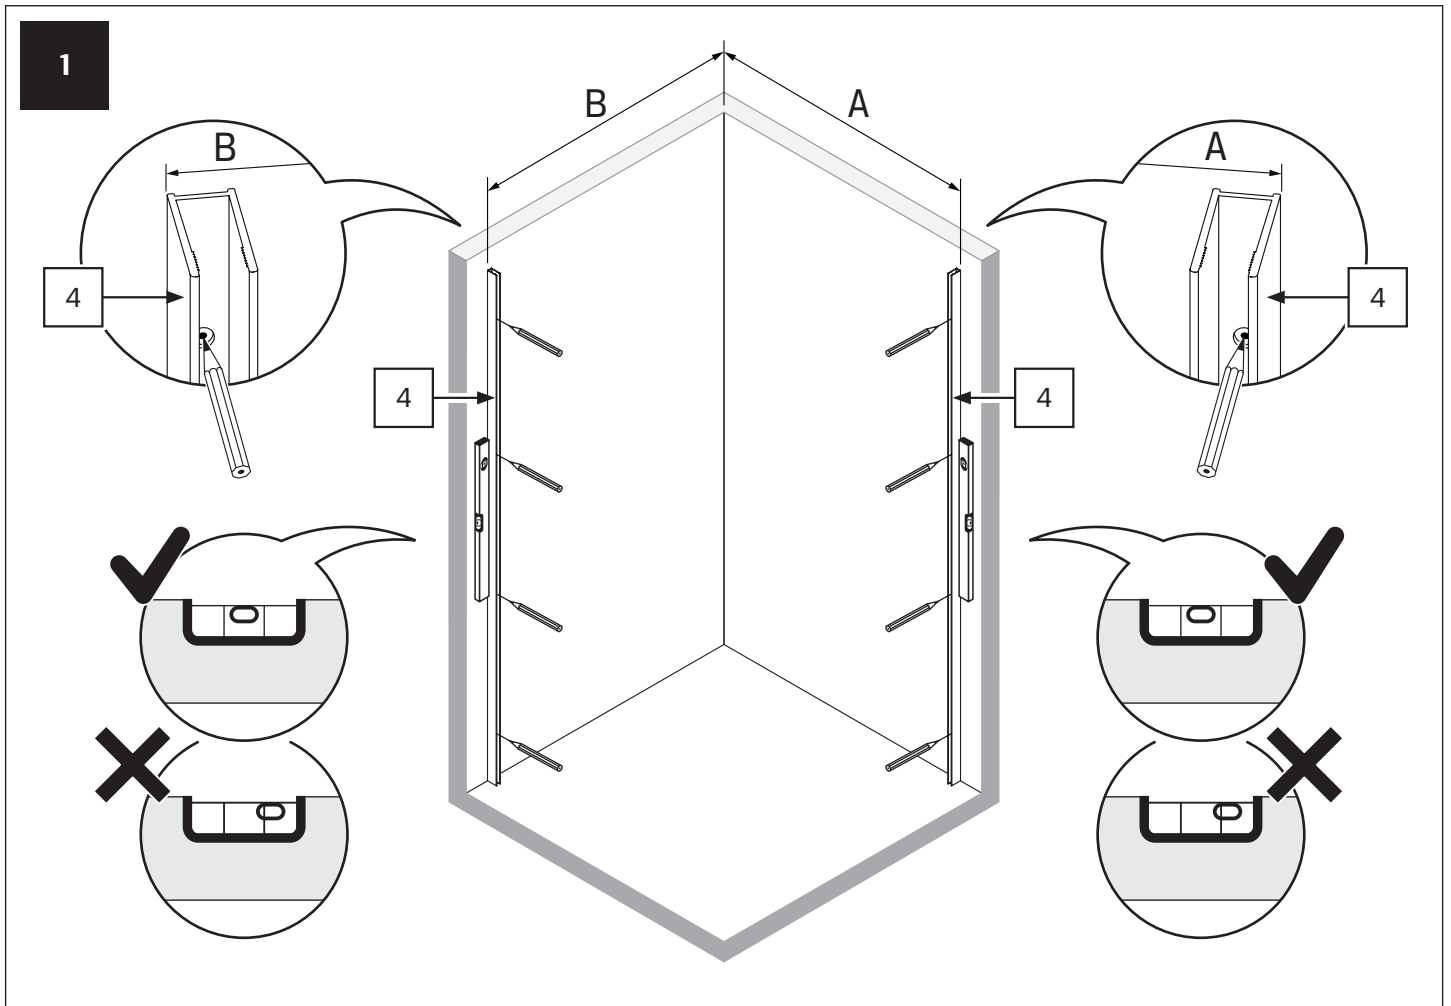

TABELA NIE DOTYCZY KABIN NA WYMIAR!
THE TABLE DOES NOT INCLUDE CUSTOM-MADE ENCLOSURES!

Specyfikacja techniczna **Kabin Na Wymiar** znajduje się w potwierdzeniu zamówienia.
The technical specification of the **Custom-Made Cabin** can be found in the order confirmation.

	Wymiary gabarytowe Overall dimensions		Wymiary do osi szyby Dimensions to the pane axis	
	A	B	X1	X2
80x80x200	77-78,5	77-78,5	76,5-78	76,5-78
90x90x200	87-88,5	87-88,5	86,5-88	86,5-88
100x80x200	97-98,5	77-78,5	96,5-98	76,5-78
100x80x200	77-78,5	97-98,5	76,5-78	96,5-98