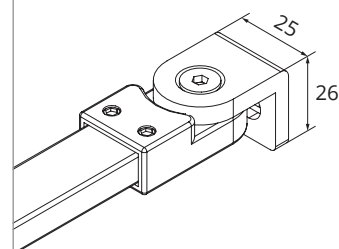

a PROFIL PRZYŚCIENNY

b WSPORNIK

c KOSTKA MONTAŻOWA

d WSPORNIK

**TABELA ROZMIARÓW:**  
 CHROME

SYMBOL	WYMIAR	SZKŁO	A	B	H
EKK-1936	50x200	czyste 6mm	46-47	MAX 120	200
EKK-1937	60x200	czyste 6mm	56-57	MAX 120	200
EKK-1540	70x200	czyste 6mm	66-67	MAX 120	200
EKK-1541	80x200	czyste 6mm	76-77	MAX 120	200
EKK-1542	90x200	czyste 6mm	86-87	MAX 120	200
EKK-1543	100x200	czyste 6mm	96-97	MAX 120	200
EKK-1544	110x200	czyste 6mm	106-107	MAX 120	200
EKK-1545	120x200	czyste 6mm	116-117	MAX 120	200
EKK-1938	130x200	czyste 6mm	126-127	MAX 120	200
EKK-1939	140x200	czyste 6mm	136-137	MAX 120	200

## BLACK

SYMBOL	WYMIAR	SZKŁO	A	B	H
EKK-1964	50x200	czyste 6mm	46-47	MAX 120	200
EKK-1965	60x200	czyste 6mm	56-57	MAX 120	200
EKK-1624	70x200	czyste 6mm	66-67	MAX 120	200
EKK-1625	80x200	czyste 6mm	76-77	MAX 120	200
EKK-1626	90x200	czyste 6mm	86-87	MAX 120	200
EKK-1627	100x200	czyste 6mm	96-97	MAX 120	200
EKK-1628	110x200	czyste 6mm	106-107	MAX 120	200
EKK-1629	120x200	czyste 6mm	116-117	MAX 120	200
EKK-1966	130x200	czyste 6mm	126-127	MAX 120	200
EKK-1967	140x200	czyste 6mm	136-137	MAX 120	200

## WHITE

SYMBOL	WYMIAR	SZKŁO	A	B	H
EKK-2916	50x200	czyste 6mm	46-47	MAX 120	200
EKK-2917	60x200	czyste 6mm	56-57	MAX 120	200
EKK-2918	70x200	czyste 6mm	66-67	MAX 120	200
EKK-2919	80x200	czyste 6mm	76-77	MAX 120	200
EKK-2920	90x200	czyste 6mm	86-87	MAX 120	200
EKK-2921	100x200	czyste 6mm	96-97	MAX 120	200
EKK-2922	110x200	czyste 6mm	106-107	MAX 120	200
EKK-2923	120x200	czyste 6mm	116-117	MAX 120	200
EKK-2924	130x200	czyste 6mm	126-127	MAX 120	200
EKK-2925	140x200	czyste 6mm	136-137	MAX 120	200