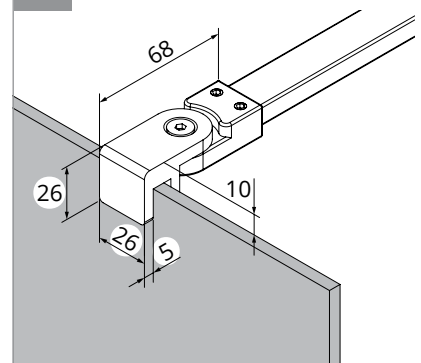

a PROFIL PRZYŚCIENNY

b WSPORNIK

c KOSTKA MONTAŻOWA

d WSPORNIK

**TABELA ROZMIARÓW:**  
 CHROME

SYMBOL	WYMIAR	SZKŁO	A	B	H
EKK-1936	50x200	czyste 6mm	46-47	MAX 120	200
EKK-1937	60x200	czyste 6mm	56-57	MAX 120	200
EKK-1540	70x200	czyste 6mm	66-67	MAX 120	200
EKK-1541	80x200	czyste 6mm	76-77	MAX 120	200
EKK-1542	90x200	czyste 6mm	86-87	MAX 120	200
EKK-1543	100x200	czyste 6mm	96-97	MAX 120	200
EKK-1544	110x200	czyste 6mm	106-107	MAX 120	200
EKK-1545	120x200	czyste 6mm	116-117	MAX 120	200
EKK-1938	130x200	czyste 6mm	126-127	MAX 120	200
EKK-1939	140x200	czyste 6mm	136-137	MAX 120	200

## BLACK

SYMBOL	WYMIAR	SZKŁO	A	B	H
EKK-1964	50x200	czyste 6mm	46-47	MAX 120	200
EKK-1965	60x200	czyste 6mm	56-57	MAX 120	200
EKK-1624	70x200	czyste 6mm	66-67	MAX 120	200
EKK-1625	80x200	czyste 6mm	76-77	MAX 120	200
EKK-1626	90x200	czyste 6mm	86-87	MAX 120	200
EKK-1627	100x200	czyste 6mm	96-97	MAX 120	200
EKK-1628	110x200	czyste 6mm	106-107	MAX 120	200
EKK-1629	120x200	czyste 6mm	116-117	MAX 120	200
EKK-1966	130x200	czyste 6mm	126-127	MAX 120	200
EKK-1967	140x200	czyste 6mm	136-137	MAX 120	200

## WHITE

SYMBOL	WYMIAR	SZKŁO	A	B	H
EKK-2916	50x200	czyste 6mm	46-47	MAX 120	200
EKK-2917	60x200	czyste 6mm	56-57	MAX 120	200
EKK-2918	70x200	czyste 6mm	66-67	MAX 120	200
EKK-2919	80x200	czyste 6mm	76-77	MAX 120	200
EKK-2920	90x200	czyste 6mm	86-87	MAX 120	200
EKK-2921	100x200	czyste 6mm	96-97	MAX 120	200
EKK-2922	110x200	czyste 6mm	106-107	MAX 120	200
EKK-2923	120x200	czyste 6mm	116-117	MAX 120	200
EKK-2924	130x200	czyste 6mm	126-127	MAX 120	200
EKK-2925	140x200	czyste 6mm	136-137	MAX 120	200