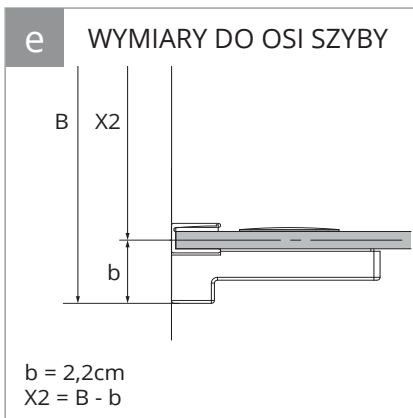

a PROFIL PRZYŚCIENNY

b WSPORNIK

c KOSTKA MONTAŻOWA

d WSPORNIK

**TABELA ROZMIARÓW:**  
 CHROME

SYMBOL	WYMIAR	SZKŁO	A	B	H
EKK-1936	50x200	czyste 6mm	46-47	MAX 120	200
EKK-1937	60x200	czyste 6mm	56-57	MAX 120	200
EKK-1540	70x200	czyste 6mm	66-67	MAX 120	200
EKK-1541	80x200	czyste 6mm	76-77	MAX 120	200
EKK-1542	90x200	czyste 6mm	86-87	MAX 120	200
EKK-1543	100x200	czyste 6mm	96-97	MAX 120	200
EKK-1544	110x200	czyste 6mm	106-107	MAX 120	200
EKK-1545	120x200	czyste 6mm	116-117	MAX 120	200
EKK-1938	130x200	czyste 6mm	126-127	MAX 120	200
EKK-1939	140x200	czyste 6mm	136-137	MAX 120	200

## BLACK

SYMBOL	WYMIAR	SZKŁO	A	B	H
EKK-1964	50x200	czyste 6mm	46-47	MAX 120	200
EKK-1965	60x200	czyste 6mm	56-57	MAX 120	200
EKK-1624	70x200	czyste 6mm	66-67	MAX 120	200
EKK-1625	80x200	czyste 6mm	76-77	MAX 120	200
EKK-1626	90x200	czyste 6mm	86-87	MAX 120	200
EKK-1627	100x200	czyste 6mm	96-97	MAX 120	200
EKK-1628	110x200	czyste 6mm	106-107	MAX 120	200
EKK-1629	120x200	czyste 6mm	116-117	MAX 120	200
EKK-1966	130x200	czyste 6mm	126-127	MAX 120	200
EKK-1967	140x200	czyste 6mm	136-137	MAX 120	200

## WHITE

SYMBOL	WYMIAR	SZKŁO	A	B	H
EKK-2916	50x200	czyste 6mm	46-47	MAX 120	200
EKK-2917	60x200	czyste 6mm	56-57	MAX 120	200
EKK-2918	70x200	czyste 6mm	66-67	MAX 120	200
EKK-2919	80x200	czyste 6mm	76-77	MAX 120	200
EKK-2920	90x200	czyste 6mm	86-87	MAX 120	200
EKK-2921	100x200	czyste 6mm	96-97	MAX 120	200
EKK-2922	110x200	czyste 6mm	106-107	MAX 120	200
EKK-2923	120x200	czyste 6mm	116-117	MAX 120	200
EKK-2924	130x200	czyste 6mm	126-127	MAX 120	200
EKK-2925	140x200	czyste 6mm	136-137	MAX 120	200