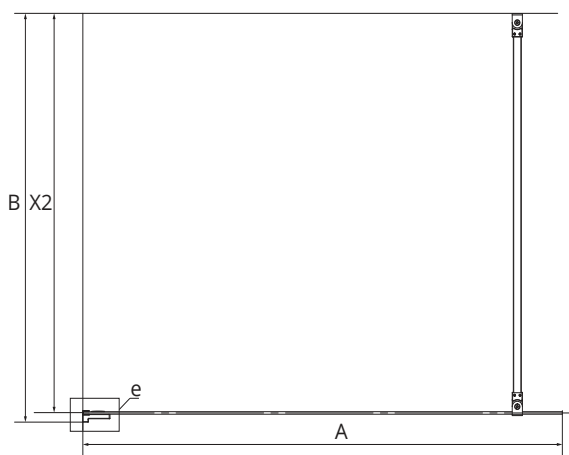

a PROFIL PRZYŚCIENNY

b WSPORNIK

c KOSTKA MONTAŻOWA

d WSPORNIK

**TABELA ROZMIARÓW:**  
 CHROME

SYMBOL	WYMIAR	SZKŁO	A	B	H
EKK-1936	50x200	czyste 6mm	46-47	MAX 120	200
EKK-1937	60x200	czyste 6mm	56-57	MAX 120	200
EKK-1540	70x200	czyste 6mm	66-67	MAX 120	200
EKK-1541	80x200	czyste 6mm	76-77	MAX 120	200
EKK-1542	90x200	czyste 6mm	86-87	MAX 120	200
EKK-1543	100x200	czyste 6mm	96-97	MAX 120	200
EKK-1544	110x200	czyste 6mm	106-107	MAX 120	200
EKK-1545	120x200	czyste 6mm	116-117	MAX 120	200
EKK-1938	130x200	czyste 6mm	126-127	MAX 120	200
EKK-1939	140x200	czyste 6mm	136-137	MAX 120	200

## BLACK

SYMBOL	WYMIAR	SZKŁO	A	B	H
EKK-1964	50x200	czyste 6mm	46-47	MAX 120	200
EKK-1965	60x200	czyste 6mm	56-57	MAX 120	200
EKK-1624	70x200	czyste 6mm	66-67	MAX 120	200
EKK-1625	80x200	czyste 6mm	76-77	MAX 120	200
EKK-1626	90x200	czyste 6mm	86-87	MAX 120	200
EKK-1627	100x200	czyste 6mm	96-97	MAX 120	200
EKK-1628	110x200	czyste 6mm	106-107	MAX 120	200
EKK-1629	120x200	czyste 6mm	116-117	MAX 120	200
EKK-1966	130x200	czyste 6mm	126-127	MAX 120	200
EKK-1967	140x200	czyste 6mm	136-137	MAX 120	200

## WHITE

SYMBOL	WYMIAR	SZKŁO	A	B	H
EKK-2916	50x200	czyste 6mm	46-47	MAX 120	200
EKK-2917	60x200	czyste 6mm	56-57	MAX 120	200
EKK-2918	70x200	czyste 6mm	66-67	MAX 120	200
EKK-2919	80x200	czyste 6mm	76-77	MAX 120	200
EKK-2920	90x200	czyste 6mm	86-87	MAX 120	200
EKK-2921	100x200	czyste 6mm	96-97	MAX 120	200
EKK-2922	110x200	czyste 6mm	106-107	MAX 120	200
EKK-2923	120x200	czyste 6mm	116-117	MAX 120	200
EKK-2924	130x200	czyste 6mm	126-127	MAX 120	200
EKK-2925	140x200	czyste 6mm	136-137	MAX 120	200