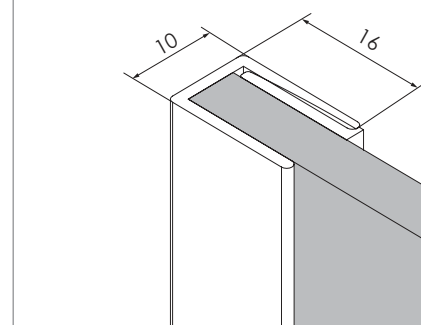

a PROFIL PRZYŚCIENNY

b WSPORNIK

c KOSTKA MONTAŻOWA

d WSPORNIK

**TABELA ROZMIARÓW:**  
 CHROME

SYMBOL	WYMIAR	SZKŁO	A	B	H
EKK-1936	50x200	czyste 6mm	46-47	MAX 120	200
EKK-1937	60x200	czyste 6mm	56-57	MAX 120	200
EKK-1540	70x200	czyste 6mm	66-67	MAX 120	200
EKK-1541	80x200	czyste 6mm	76-77	MAX 120	200
EKK-1542	90x200	czyste 6mm	86-87	MAX 120	200
EKK-1543	100x200	czyste 6mm	96-97	MAX 120	200
EKK-1544	110x200	czyste 6mm	106-107	MAX 120	200
EKK-1545	120x200	czyste 6mm	116-117	MAX 120	200
EKK-1938	130x200	czyste 6mm	126-127	MAX 120	200
EKK-1939	140x200	czyste 6mm	136-137	MAX 120	200

## BLACK

SYMBOL	WYMIAR	SZKŁO	A	B	H
EKK-1964	50x200	czyste 6mm	46-47	MAX 120	200
EKK-1965	60x200	czyste 6mm	56-57	MAX 120	200
EKK-1624	70x200	czyste 6mm	66-67	MAX 120	200
EKK-1625	80x200	czyste 6mm	76-77	MAX 120	200
EKK-1626	90x200	czyste 6mm	86-87	MAX 120	200
EKK-1627	100x200	czyste 6mm	96-97	MAX 120	200
EKK-1628	110x200	czyste 6mm	106-107	MAX 120	200
EKK-1629	120x200	czyste 6mm	116-117	MAX 120	200
EKK-1966	130x200	czyste 6mm	126-127	MAX 120	200
EKK-1967	140x200	czyste 6mm	136-137	MAX 120	200

## WHITE

SYMBOL	WYMIAR	SZKŁO	A	B	H
EKK-2916	50x200	czyste 6mm	46-47	MAX 120	200
EKK-2917	60x200	czyste 6mm	56-57	MAX 120	200
EKK-2918	70x200	czyste 6mm	66-67	MAX 120	200
EKK-2919	80x200	czyste 6mm	76-77	MAX 120	200
EKK-2920	90x200	czyste 6mm	86-87	MAX 120	200
EKK-2921	100x200	czyste 6mm	96-97	MAX 120	200
EKK-2922	110x200	czyste 6mm	106-107	MAX 120	200
EKK-2923	120x200	czyste 6mm	116-117	MAX 120	200
EKK-2924	130x200	czyste 6mm	126-127	MAX 120	200
EKK-2925	140x200	czyste 6mm	136-137	MAX 120	200