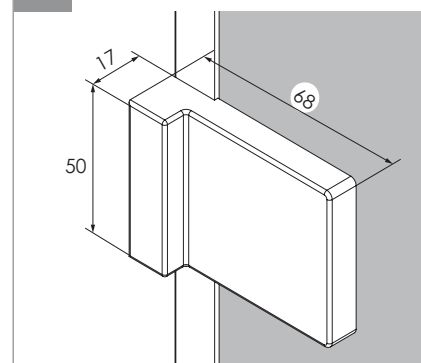

a PROFIL PRZYŚCIENNY

b WSPORNIK

c KOSTKA MONTAŻOWA

d WSPORNIK

**TABELA ROZMIARÓW:**  
 CHROME

SYMBOL	WYMIAR	SZKŁO	A	B	H
EKK-1936	50x200	czyste 6mm	46-47	MAX 120	200
EKK-1937	60x200	czyste 6mm	56-57	MAX 120	200
EKK-1540	70x200	czyste 6mm	66-67	MAX 120	200
EKK-1541	80x200	czyste 6mm	76-77	MAX 120	200
EKK-1542	90x200	czyste 6mm	86-87	MAX 120	200
EKK-1543	100x200	czyste 6mm	96-97	MAX 120	200
EKK-1544	110x200	czyste 6mm	106-107	MAX 120	200
EKK-1545	120x200	czyste 6mm	116-117	MAX 120	200
EKK-1938	130x200	czyste 6mm	126-127	MAX 120	200
EKK-1939	140x200	czyste 6mm	136-137	MAX 120	200

## BLACK

SYMBOL	WYMIAR	SZKŁO	A	B	H
EKK-1964	50x200	czyste 6mm	46-47	MAX 120	200
EKK-1965	60x200	czyste 6mm	56-57	MAX 120	200
EKK-1624	70x200	czyste 6mm	66-67	MAX 120	200
EKK-1625	80x200	czyste 6mm	76-77	MAX 120	200
EKK-1626	90x200	czyste 6mm	86-87	MAX 120	200
EKK-1627	100x200	czyste 6mm	96-97	MAX 120	200
EKK-1628	110x200	czyste 6mm	106-107	MAX 120	200
EKK-1629	120x200	czyste 6mm	116-117	MAX 120	200
EKK-1966	130x200	czyste 6mm	126-127	MAX 120	200
EKK-1967	140x200	czyste 6mm	136-137	MAX 120	200

## WHITE

SYMBOL	WYMIAR	SZKŁO	A	B	H
EKK-2916	50x200	czyste 6mm	46-47	MAX 120	200
EKK-2917	60x200	czyste 6mm	56-57	MAX 120	200
EKK-2918	70x200	czyste 6mm	66-67	MAX 120	200
EKK-2919	80x200	czyste 6mm	76-77	MAX 120	200
EKK-2920	90x200	czyste 6mm	86-87	MAX 120	200
EKK-2921	100x200	czyste 6mm	96-97	MAX 120	200
EKK-2922	110x200	czyste 6mm	106-107	MAX 120	200
EKK-2923	120x200	czyste 6mm	116-117	MAX 120	200
EKK-2924	130x200	czyste 6mm	126-127	MAX 120	200
EKK-2925	140x200	czyste 6mm	136-137	MAX 120	200