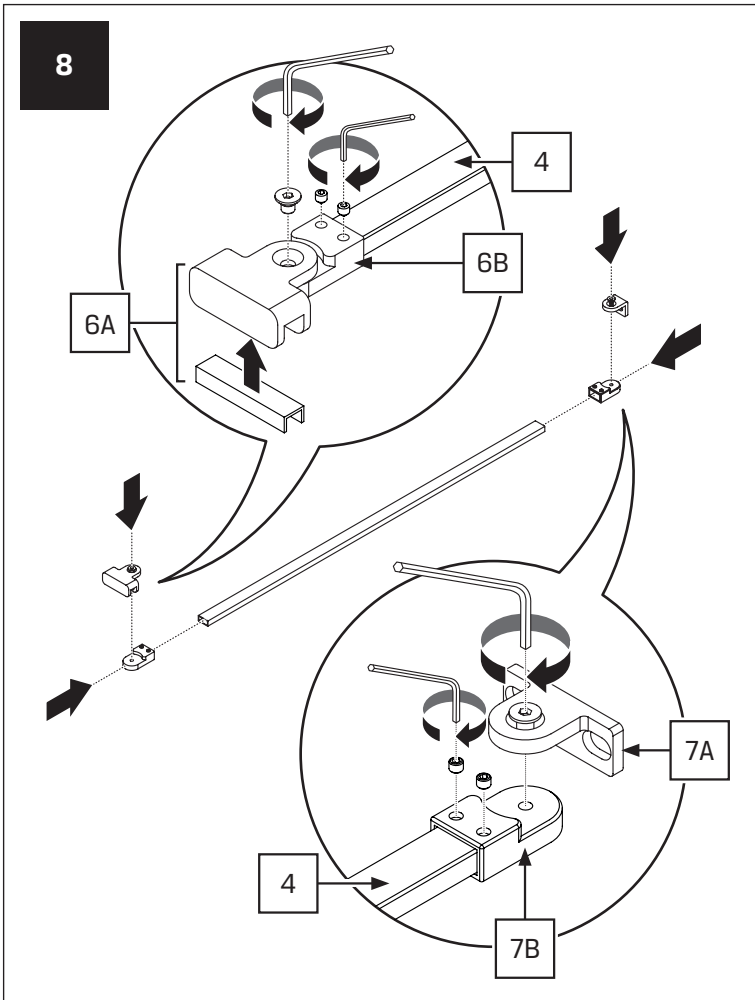

AVEXA

NEW TRENDY Sp. z o.o.

ul. Taszarowo 18
62-100 Wągrowiec
Tel. 67 262 12 66
E-mail: serwis@newtrendy.pl

I-0942

v. 02

WYMIAR	A	B	H
50x200	50-51	max 120	200
60x200	60-61	max 120	200
70x200	70-71	max 120	200
80x200	80-81	max 120	200
90x200	90-91	max 120	200
100x200	100-101	max 120	200
110x200	110-111	max 120	200
120x200	120-121	max 120	200
130x200	130-131	max 120	200
140x200	140-141	max 120	200
150x200	150-151	max 120	200
160x200	160-161	max 120	200

5.1

6

6.1

8.2

8.3

9

9.1

9.2