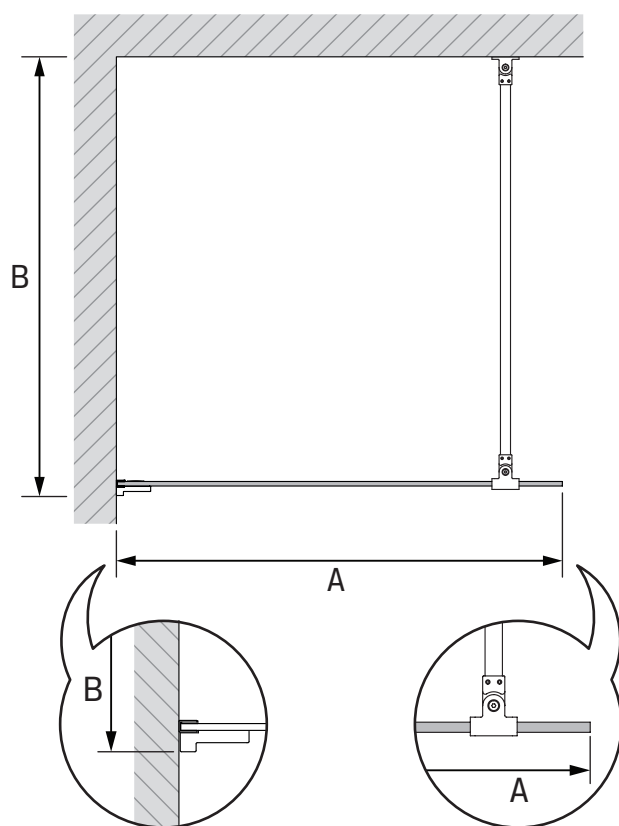

AVEXA

NEW TRENDY Sp. z o.o.

ul. Taszarowo 18
62-100 Wągrowiec
Tel. 67 262 12 66
E-mail: serwis@newtrendy.pl

I-0942

v. 02

WYMIAR	A	B	H
50x200	50-51	max 120	200
60x200	60-61	max 120	200
70x200	70-71	max 120	200
80x200	80-81	max 120	200
90x200	90-91	max 120	200
100x200	100-101	max 120	200
110x200	110-111	max 120	200
120x200	120-121	max 120	200
130x200	130-131	max 120	200
140x200	140-141	max 120	200
150x200	150-151	max 120	200
160x200	160-161	max 120	200

5.1

6

6.1

8.2

8.3

9

9.1

9.2