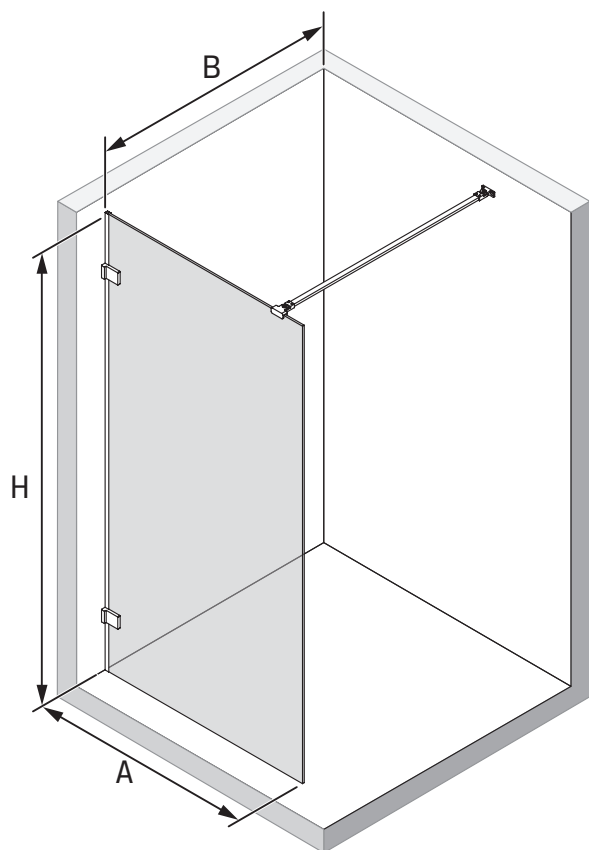

AVEXA

NEW TRENDY Sp. z o.o.

ul. Taszarowo 18
62-100 Wągrowiec
Tel. 67 262 12 66
E-mail: serwis@newtrendy.pl

I-0942

v. 02

WYMIAR	A	B	H
50x200	50-51	max 120	200
60x200	60-61	max 120	200
70x200	70-71	max 120	200
80x200	80-81	max 120	200
90x200	90-91	max 120	200
100x200	100-101	max 120	200
110x200	110-111	max 120	200
120x200	120-121	max 120	200
130x200	130-131	max 120	200
140x200	140-141	max 120	200
150x200	150-151	max 120	200
160x200	160-161	max 120	200

5.1

6

6.1

8.2

8.3

9

9.1

9.2