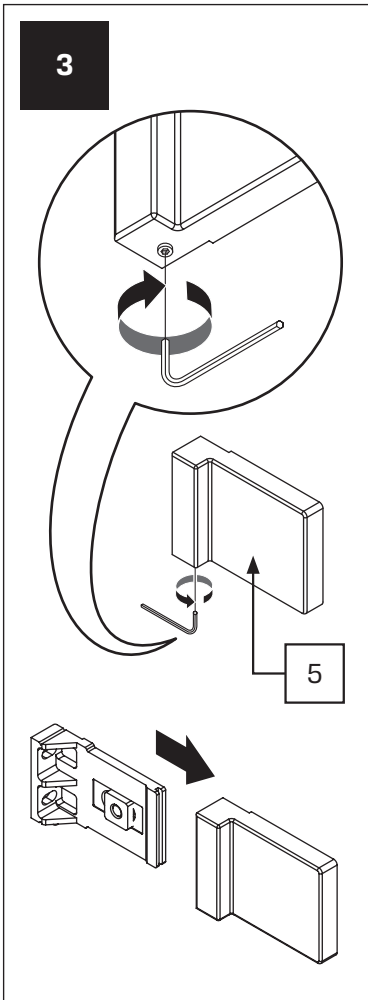

AVEXA

NEW TRENDY Sp. z o.o.

ul. Taszarowo 18
62-100 Wągrowiec
Tel. 67 262 12 66
E-mail: serwis@newtrendy.pl

I-0942

v. 02

WYMIAR	A	B	H
50x200	50-51	max 120	200
60x200	60-61	max 120	200
70x200	70-71	max 120	200
80x200	80-81	max 120	200
90x200	90-91	max 120	200
100x200	100-101	max 120	200
110x200	110-111	max 120	200
120x200	120-121	max 120	200
130x200	130-131	max 120	200
140x200	140-141	max 120	200
150x200	150-151	max 120	200
160x200	160-161	max 120	200

5.1

6

6.1

8.2

8.3

9

9.1

9.2