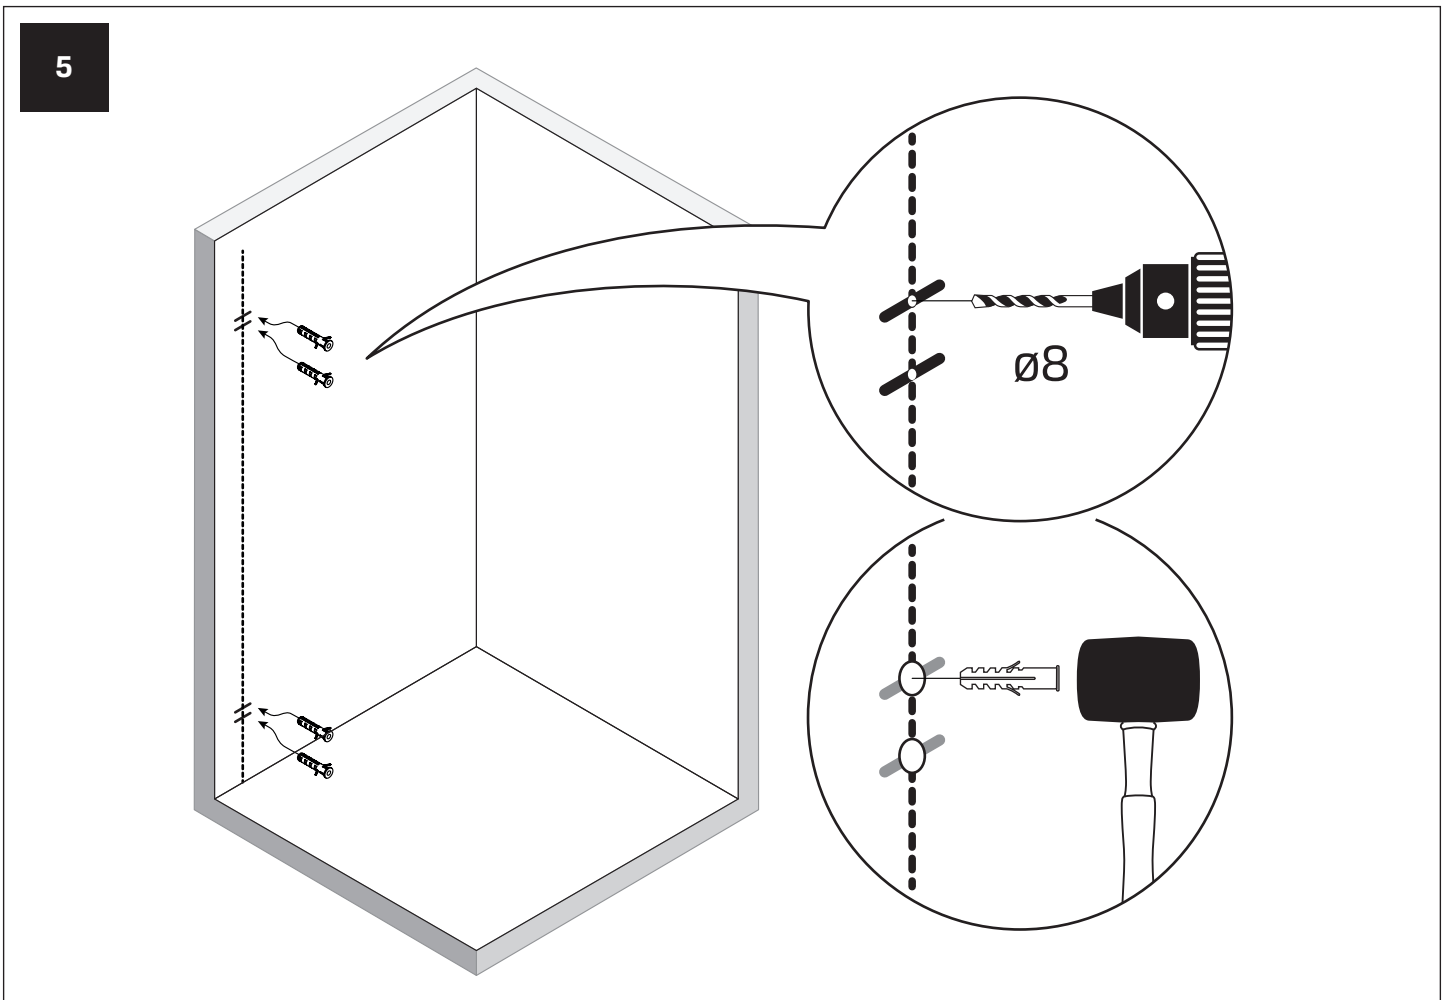

AVEXA

NEW TRENDY Sp. z o.o.

ul. Taszarowo 18
62-100 Wągrowiec
Tel. 67 262 12 66
E-mail: serwis@newtrendy.pl

I-0942

v. 02

WYMIAR	A	B	H
50x200	50-51	max 120	200
60x200	60-61	max 120	200
70x200	70-71	max 120	200
80x200	80-81	max 120	200
90x200	90-91	max 120	200
100x200	100-101	max 120	200
110x200	110-111	max 120	200
120x200	120-121	max 120	200
130x200	130-131	max 120	200
140x200	140-141	max 120	200
150x200	150-151	max 120	200
160x200	160-161	max 120	200

5.1

6

6.1

8.2

8.3

9

9.1

9.2