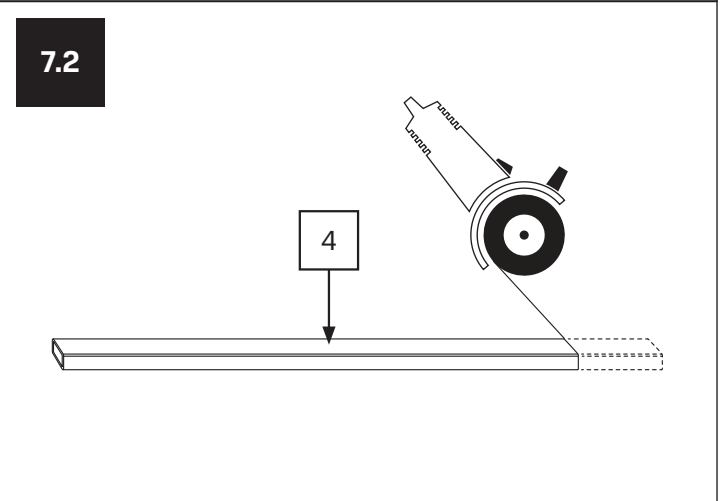

AVEXA

NEW TRENDY Sp. z o.o.

ul. Taszarowo 18
62-100 Wągrowiec
Tel. 67 262 12 66
E-mail: serwis@newtrendy.pl

I-0942

v. 02

WYMIAR	A	B	H
50x200	50-51	max 120	200
60x200	60-61	max 120	200
70x200	70-71	max 120	200
80x200	80-81	max 120	200
90x200	90-91	max 120	200
100x200	100-101	max 120	200
110x200	110-111	max 120	200
120x200	120-121	max 120	200
130x200	130-131	max 120	200
140x200	140-141	max 120	200
150x200	150-151	max 120	200
160x200	160-161	max 120	200

5.1

6

6.1

8.2

8.3

9

9.1

9.2