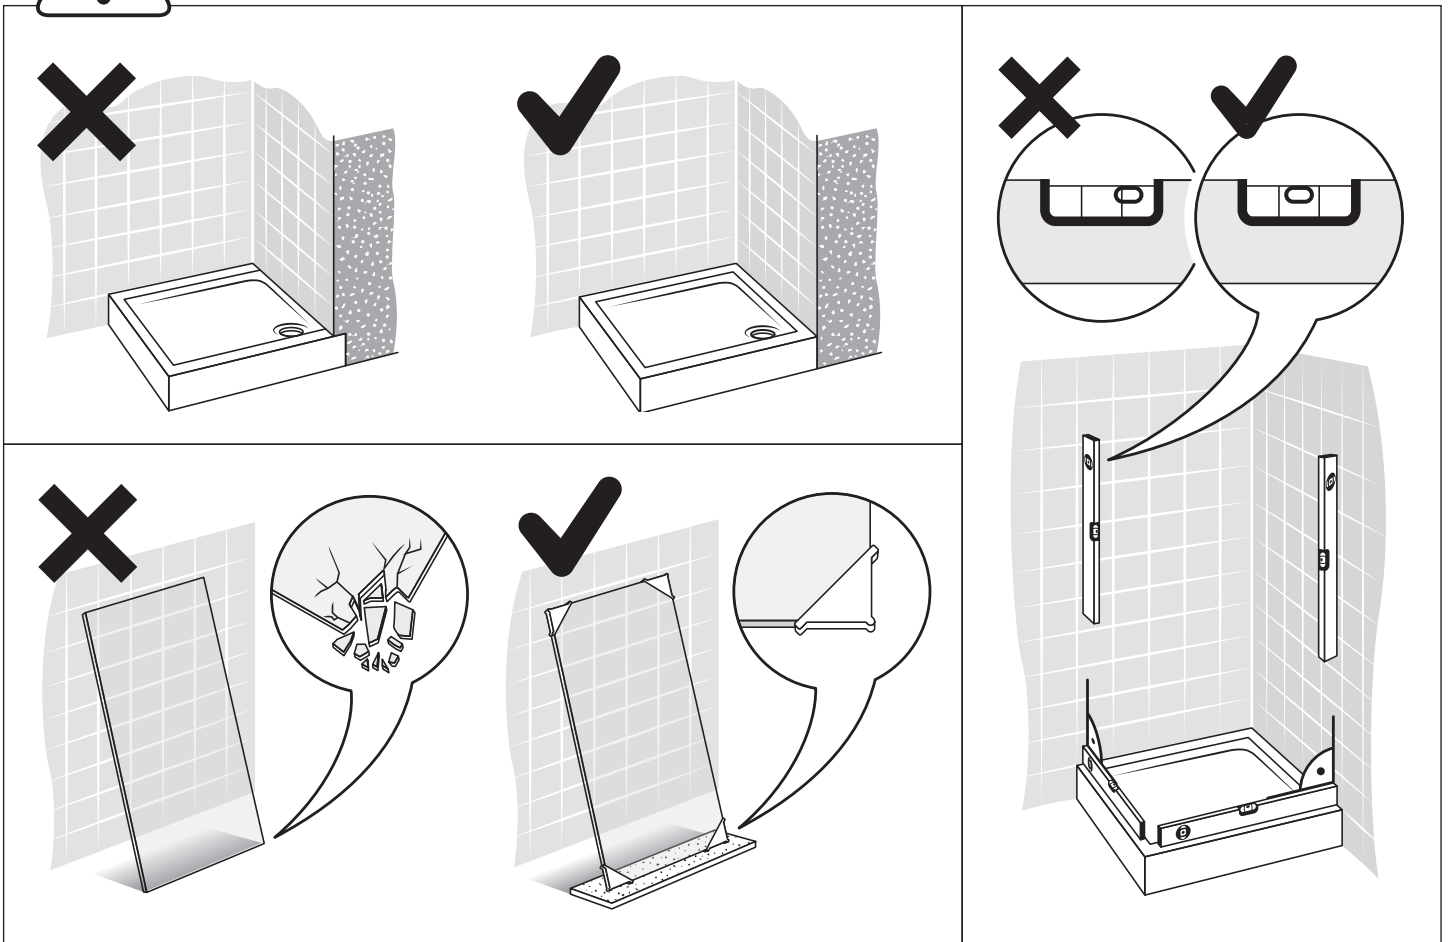

AVEXA

NEW TRENDY Sp. z o.o.

ul. Taszarowo 18
62-100 Wągrowiec
Tel. 67 262 12 66
E-mail: serwis@newtrendy.pl

I-0942

v. 02

WYMIAR	A	B	H
50x200	50-51	max 120	200
60x200	60-61	max 120	200
70x200	70-71	max 120	200
80x200	80-81	max 120	200
90x200	90-91	max 120	200
100x200	100-101	max 120	200
110x200	110-111	max 120	200
120x200	120-121	max 120	200
130x200	130-131	max 120	200
140x200	140-141	max 120	200
150x200	150-151	max 120	200
160x200	160-161	max 120	200