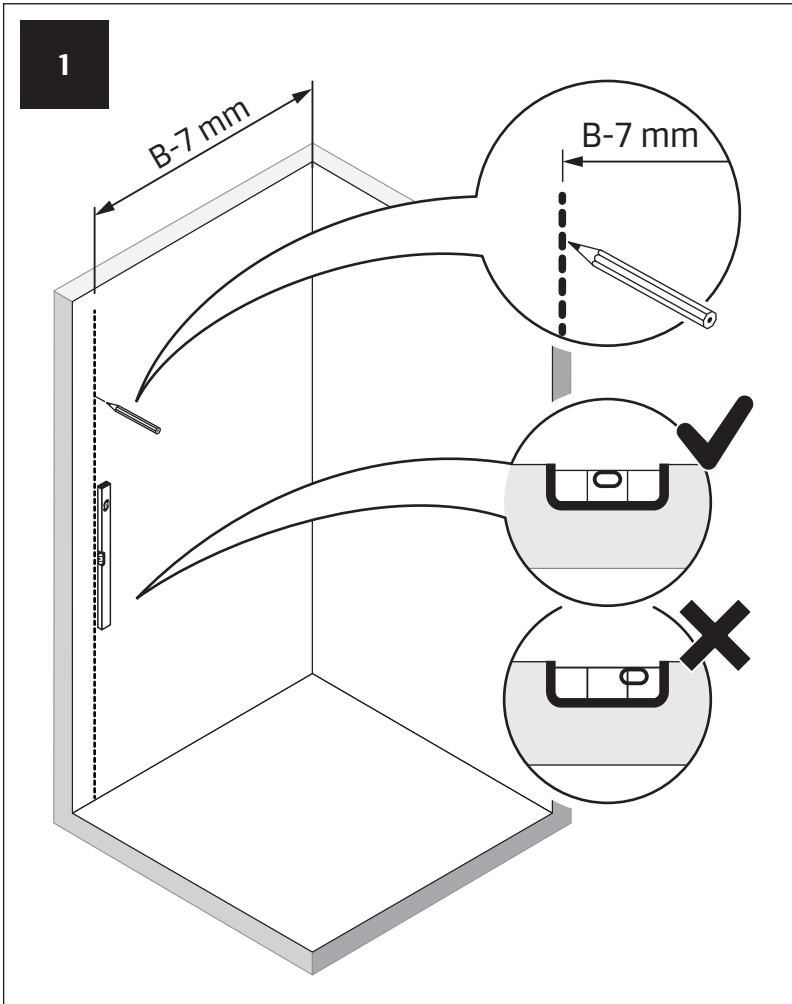

AVEXA

NEW TRENDY Sp. z o.o.

ul. Taszarowo 18
62-100 Wągrowiec
Tel. 67 262 12 66
E-mail: serwis@newtrendy.pl

I-0942

v. 02

WYMIAR	A	B	H
50x200	50-51	max 120	200
60x200	60-61	max 120	200
70x200	70-71	max 120	200
80x200	80-81	max 120	200
90x200	90-91	max 120	200
100x200	100-101	max 120	200
110x200	110-111	max 120	200
120x200	120-121	max 120	200
130x200	130-131	max 120	200
140x200	140-141	max 120	200
150x200	150-151	max 120	200
160x200	160-161	max 120	200

5.1

6

6.1

8.2

8.3

9

9.1

9.2