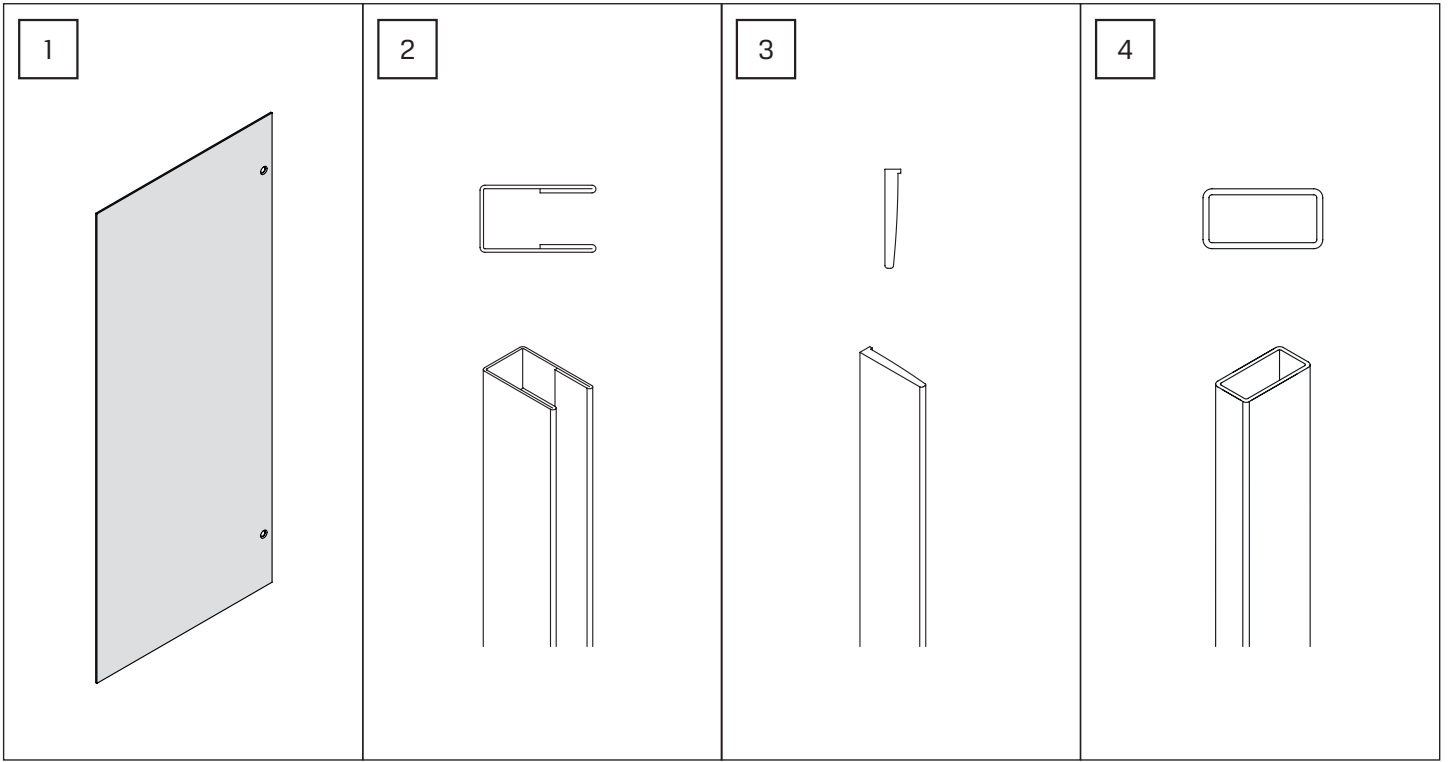

AVEXA

NEW TRENDY Sp. z o.o.

ul. Taszarowo 18
62-100 Wągrowiec
Tel. 67 262 12 66
E-mail: serwis@newtrendy.pl

I-0942

v. 02

WYMIAR	A	B	H
50x200	50-51	max 120	200
60x200	60-61	max 120	200
70x200	70-71	max 120	200
80x200	80-81	max 120	200
90x200	90-91	max 120	200
100x200	100-101	max 120	200
110x200	110-111	max 120	200
120x200	120-121	max 120	200
130x200	130-131	max 120	200
140x200	140-141	max 120	200
150x200	150-151	max 120	200
160x200	160-161	max 120	200