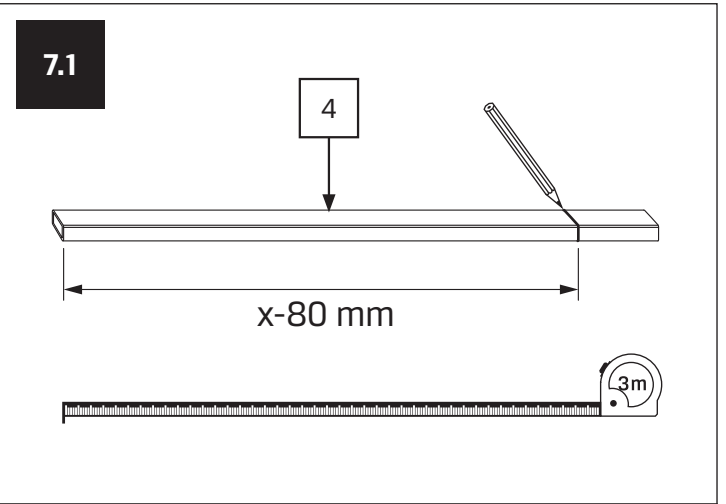

AVEXA

NEW TRENDY Sp. z o.o.

ul. Taszarowo 18
62-100 Wągrowiec
Tel. 67 262 12 66
E-mail: serwis@newtrendy.pl

I-0942

v. 02

WYMIAR	A	B	H
50x200	50-51	max 120	200
60x200	60-61	max 120	200
70x200	70-71	max 120	200
80x200	80-81	max 120	200
90x200	90-91	max 120	200
100x200	100-101	max 120	200
110x200	110-111	max 120	200
120x200	120-121	max 120	200
130x200	130-131	max 120	200
140x200	140-141	max 120	200
150x200	150-151	max 120	200
160x200	160-161	max 120	200

5.1

6

6.1

8.2

8.3

9

9.1

9.2