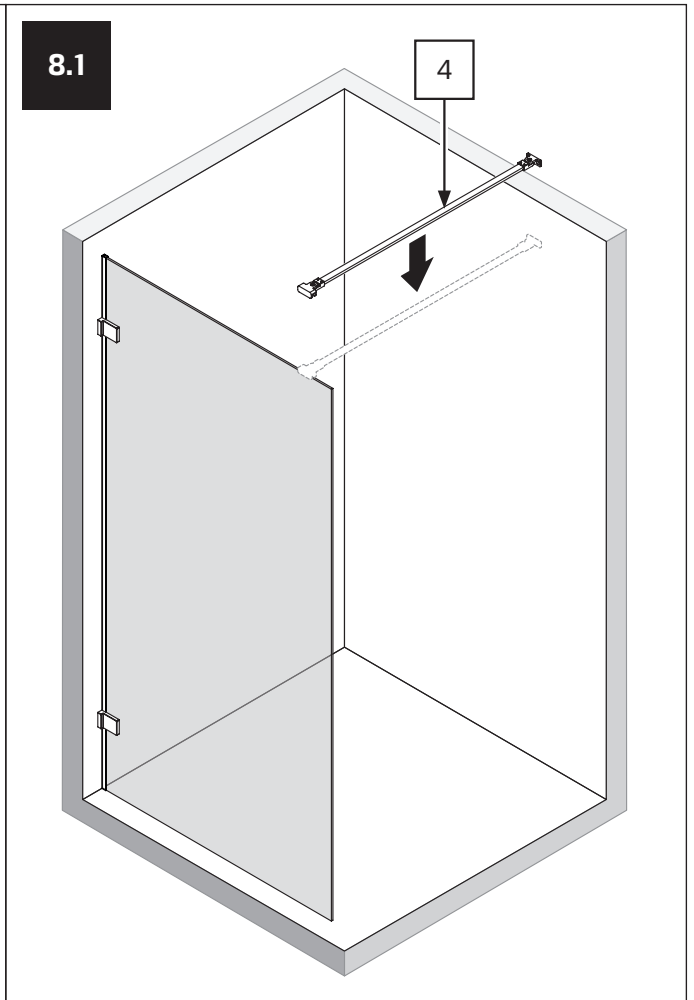

AVEXA

NEW TRENDY Sp. z o.o.

ul. Taszarowo 18
62-100 Wągrowiec
Tel. 67 262 12 66
E-mail: serwis@newtrendy.pl

I-0942

v. 02

WYMIAR	A	B	H
50x200	50-51	max 120	200
60x200	60-61	max 120	200
70x200	70-71	max 120	200
80x200	80-81	max 120	200
90x200	90-91	max 120	200
100x200	100-101	max 120	200
110x200	110-111	max 120	200
120x200	120-121	max 120	200
130x200	130-131	max 120	200
140x200	140-141	max 120	200
150x200	150-151	max 120	200
160x200	160-161	max 120	200

5.1

6

6.1

8.2

8.3

9

9.1

9.2