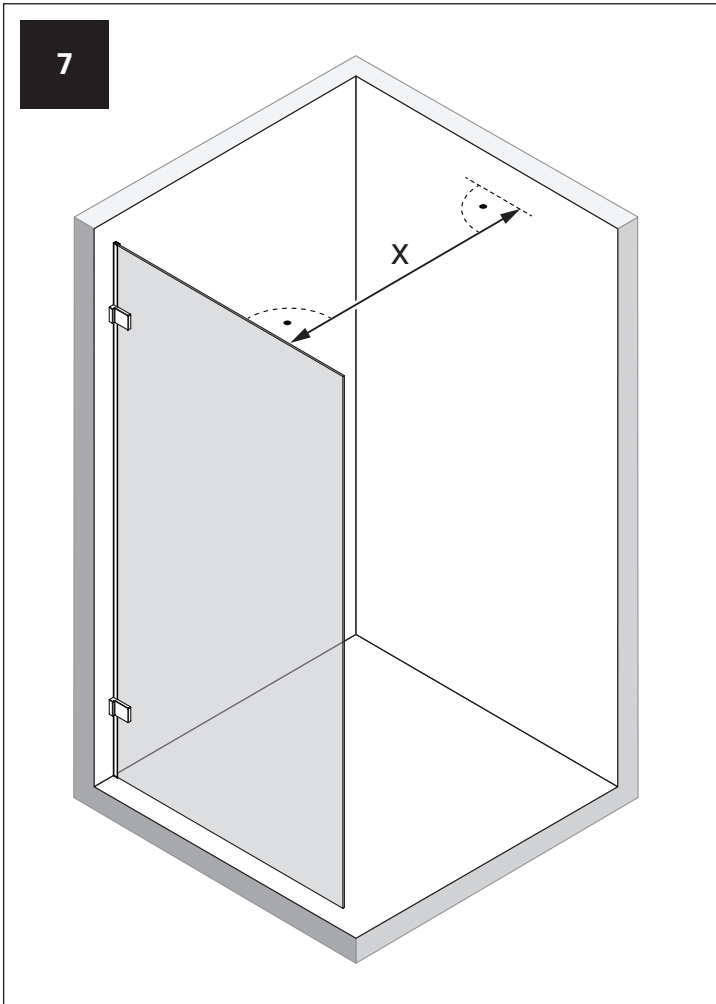

AVEXA

NEW TRENDY Sp. z o.o.

ul. Taszarowo 18
62-100 Wągrowiec
Tel. 67 262 12 66
E-mail: serwis@newtrendy.pl

I-0942

v. 02

WYMIAR	A	B	H
50x200	50-51	max 120	200
60x200	60-61	max 120	200
70x200	70-71	max 120	200
80x200	80-81	max 120	200
90x200	90-91	max 120	200
100x200	100-101	max 120	200
110x200	110-111	max 120	200
120x200	120-121	max 120	200
130x200	130-131	max 120	200
140x200	140-141	max 120	200
150x200	150-151	max 120	200
160x200	160-161	max 120	200

5.1

6

6.1

8.2

8.3

9

9.1

9.2