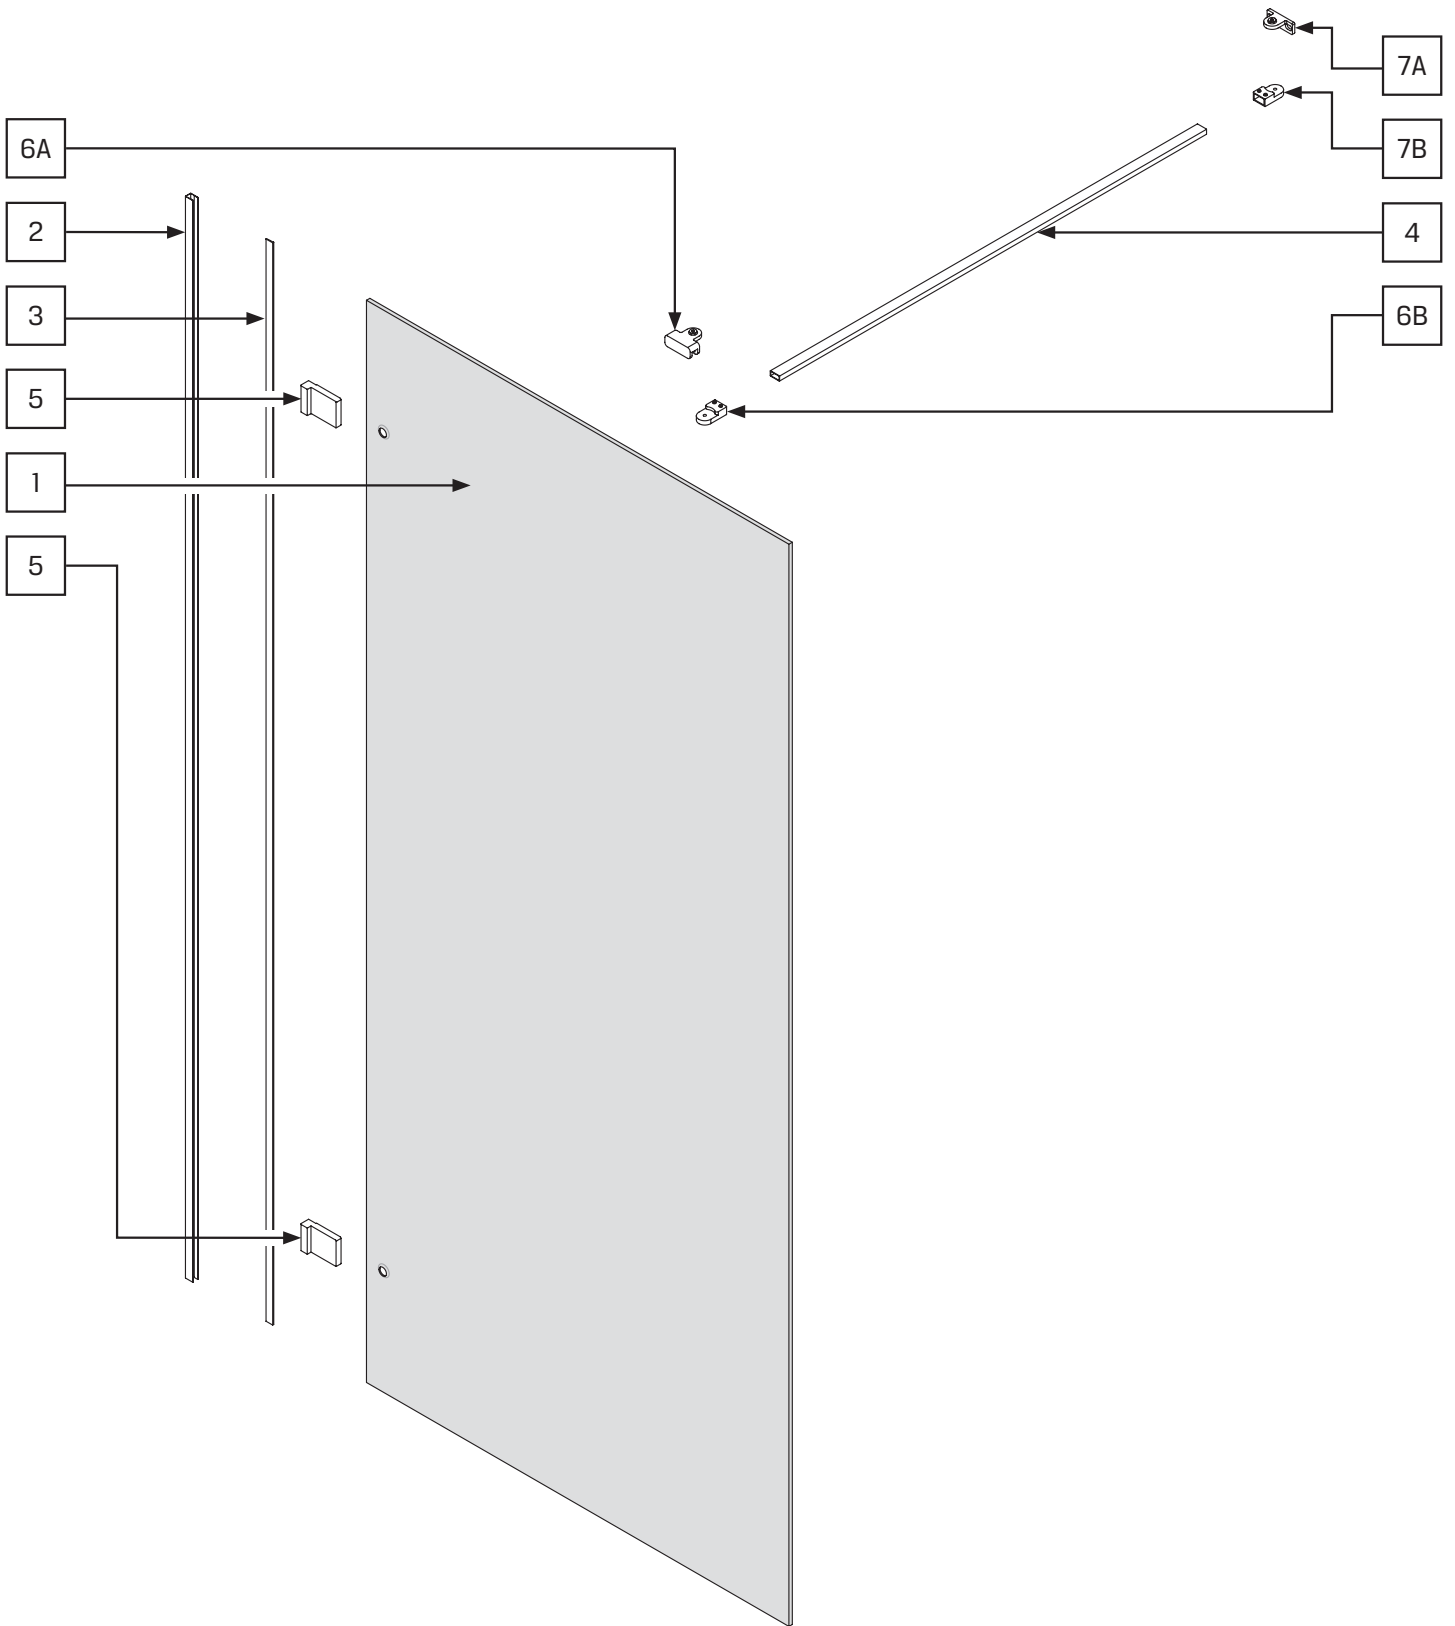

AVEXA

NEW TRENDY Sp. z o.o.

ul. Taszarowo 18
62-100 Wągrowiec
Tel. 67 262 12 66
E-mail: serwis@newtrendy.pl

I-0942

v. 02

WYMIAR	A	B	H
50x200	50-51	max 120	200
60x200	60-61	max 120	200
70x200	70-71	max 120	200
80x200	80-81	max 120	200
90x200	90-91	max 120	200
100x200	100-101	max 120	200
110x200	110-111	max 120	200
120x200	120-121	max 120	200
130x200	130-131	max 120	200
140x200	140-141	max 120	200
150x200	150-151	max 120	200
160x200	160-161	max 120	200

5.1

6

6.1

8.2

8.3

9

9.1

9.2