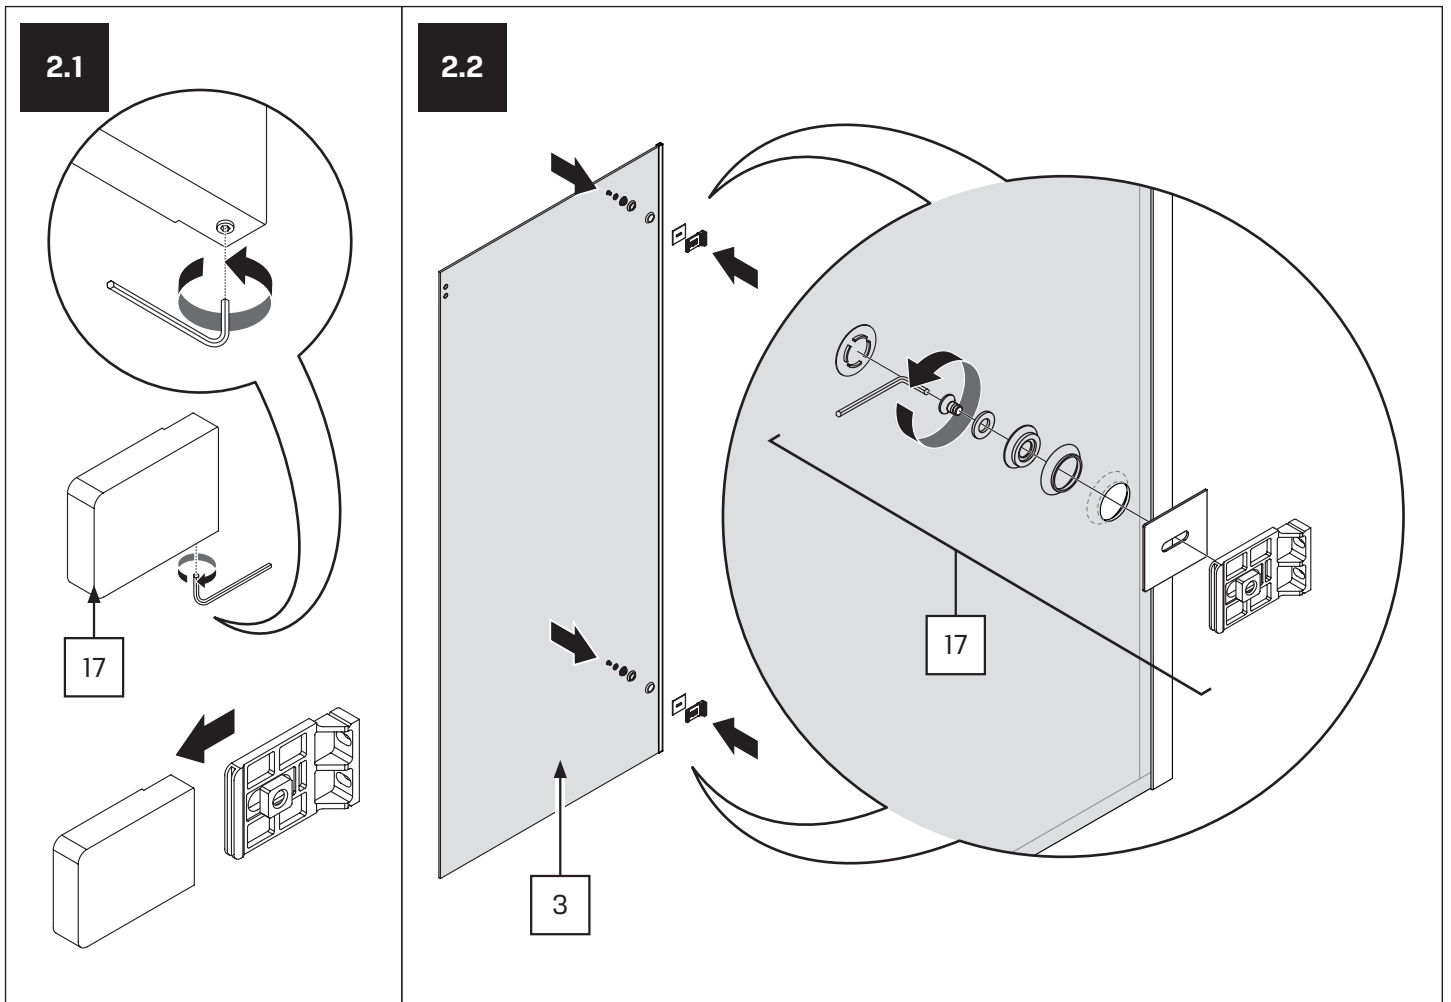

Specyfikacja techniczna **Kabin Na Wymiar** znajduje się w potwierdzeniu zamówienia.
The technical specification of the **Custom-Made Cabin** can be found in the order confirmation.

	Wymiary gabarytowe Overall dimensions		Wymiary do osi szyby Dimensions to the pane axis	
	A	B	X1	X2
100x80x200	99,3-100,3	79,7-80,7	97,3-98,3	77,7-78,7
100x90x200	99,3-100,3	89,7-90,7	97,3-98,3	87,7-88,7
100x100x200	99,3-100,3	99,7-100,7	97,3-98,3	97,7-98,7
100x110x200	99,3-100,3	109,7-110,7	97,3-98,3	107,7-108,7
100x120x200	99,3-100,3	119,7-120,7	97,3-98,3	117,7-118,7
110x80x200	109,3-110,3	79,7-80,7	107,3-108,3	77,7-78,7
110x90x200	109,3-110,3	89,7-90,7	107,3-108,3	87,7-88,7
110x100x200	109,3-110,3	99,7-100,7	107,3-108,3	97,7-98,7
110x110x200	109,3-110,3	109,7-110,7	107,3-108,3	107,7-108,7
110x120x200	109,3-110,3	119,7-120,7	107,3-108,3	117,7-118,7
120x80x200	119,3-120,3	79,7-80,7	117,3-118,3	77,7-78,7
120x90x200	119,3-120,3	89,7-90,7	117,3-118,3	87,7-88,7
120x100x200	119,3-120,3	99,7-100,7	117,3-118,3	97,7-98,7

	Wymiary gabarytowe Overall dimensions		Wymiary do osi szyby Dimensions to the pane axis	
	A	B	X1	X2
120x110x200	119,3-120,3	109,7-110,7	117,3-118,3	107,7-108,7
120x120x200	119,3-120,3	119,7-120,7	117,3-118,3	117,7-118,7
130x80x200	129,3-130,3	79,7-80,7	127,3-128,3	77,7-78,7
130x90x200	129,3-130,3	89,7-90,7	127,3-128,3	87,7-88,7
130x100x200	129,3-130,3	99,7-100,7	127,3-128,3	97,7-98,7
130x110x200	129,3-130,3	109,7-110,7	127,3-128,3	107,7-108,7
130x120x200	129,3-130,3	119,7-120,7	127,3-128,3	117,7-118,7
140x80x200	139,3-140,3	79,7-80,7	137,3-138,3	77,7-78,7
140x90x200	139,3-140,3	89,7-90,7	137,3-138,3	87,7-88,7
140x100x200	139,3-140,3	99,7-100,7	137,3-138,3	97,7-98,7
140x110x200	139,3-140,3	109,7-110,7	137,3-138,3	107,7-108,7
140x120x200	139,3-140,3	119,7-120,7	137,3-138,3	117,7-118,7