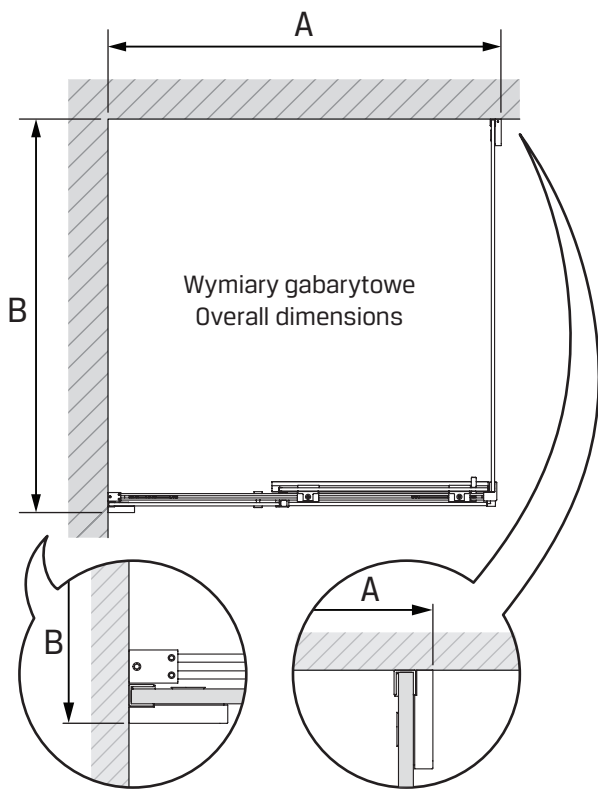

**TABELA NIE DOTYCZY KABIN NA WYMIAR!
THE TABLE DOES NOT INCLUDE CUSTOM-MADE ENCLOSURES!**

Specyfikacja techniczna **Kabin Na Wymiar** znajduje się w potwierdzeniu zamówienia.
The technical specification of the **Custom-Made Cabin** can be found in the order confirmation.

	Wymiary gabarytowe Overall dimensions		Wymiary do osi szyby Dimensions to the pane axis	
	A	B	X1	X2
100x80x200	99,3-100,3	79,7-80,7	97,3-98,3	77,7-78,7
100x90x200	99,3-100,3	89,7-90,7	97,3-98,3	87,7-88,7
100x100x200	99,3-100,3	99,7-100,7	97,3-98,3	97,7-98,7
100x110x200	99,3-100,3	109,7-110,7	97,3-98,3	107,7-108,7
100x120x200	99,3-100,3	119,7-120,7	97,3-98,3	117,7-118,7
110x80x200	109,3-110,3	79,7-80,7	107,3-108,3	77,7-78,7
110x90x200	109,3-110,3	89,7-90,7	107,3-108,3	87,7-88,7
110x100x200	109,3-110,3	99,7-100,7	107,3-108,3	97,7-98,7
110x110x200	109,3-110,3	109,7-110,7	107,3-108,3	107,7-108,7
110x120x200	109,3-110,3	119,7-120,7	107,3-108,3	117,7-118,7
120x80x200	119,3-120,3	79,7-80,7	117,3-118,3	77,7-78,7
120x90x200	119,3-120,3	89,7-90,7	117,3-118,3	87,7-88,7
120x100x200	119,3-120,3	99,7-100,7	117,3-118,3	97,7-98,7

	Wymiary gabarytowe Overall dimensions		Wymiary do osi szyby Dimensions to the pane axis	
	A	B	X1	X2
120x110x200	119,3-120,3	109,7-110,7	117,3-118,3	107,7-108,7
120x120x200	119,3-120,3	119,7-120,7	117,3-118,3	117,7-118,7
130x80x200	129,3-130,3	79,7-80,7	127,3-128,3	77,7-78,7
130x90x200	129,3-130,3	89,7-90,7	127,3-128,3	87,7-88,7
130x100x200	129,3-130,3	99,7-100,7	127,3-128,3	97,7-98,7
130x110x200	129,3-130,3	109,7-110,7	127,3-128,3	107,7-108,7
130x120x200	129,3-130,3	119,7-120,7	127,3-128,3	117,7-118,7
140x80x200	139,3-140,3	79,7-80,7	137,3-138,3	77,7-78,7
140x90x200	139,3-140,3	89,7-90,7	137,3-138,3	87,7-88,7
140x100x200	139,3-140,3	99,7-100,7	137,3-138,3	97,7-98,7
140x110x200	139,3-140,3	109,7-110,7	137,3-138,3	107,7-108,7
140x120x200	139,3-140,3	119,7-120,7	137,3-138,3	117,7-118,7