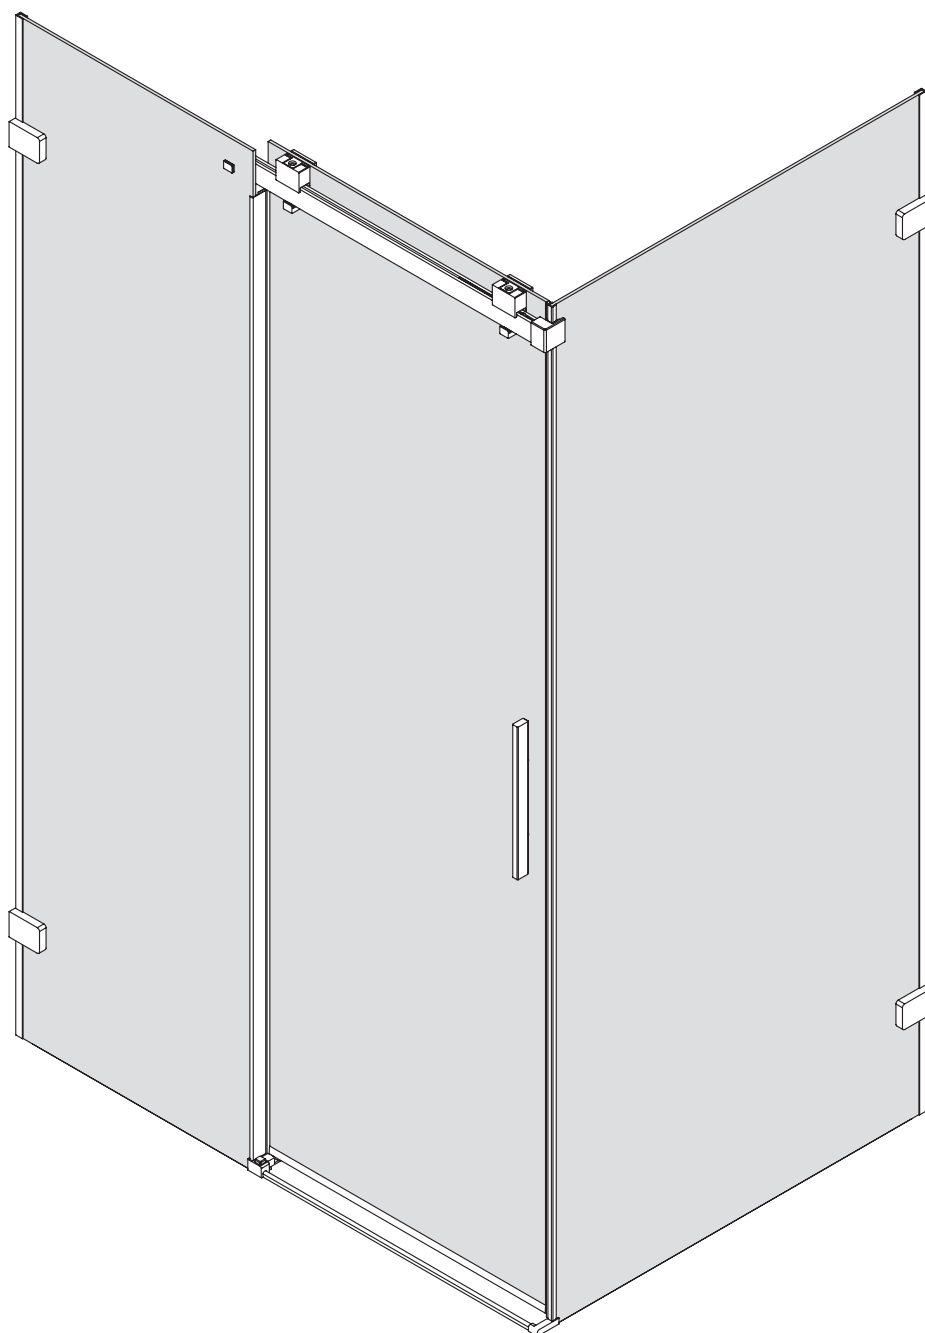

SOFTI

NEW TRENDY Sp. z o.o.

ul. Taszarowo 18
62-100 Wągrowiec
Tel. 67 262 12 66
E-mail: serwis@newtrendy.pl

I-0811

v. 01