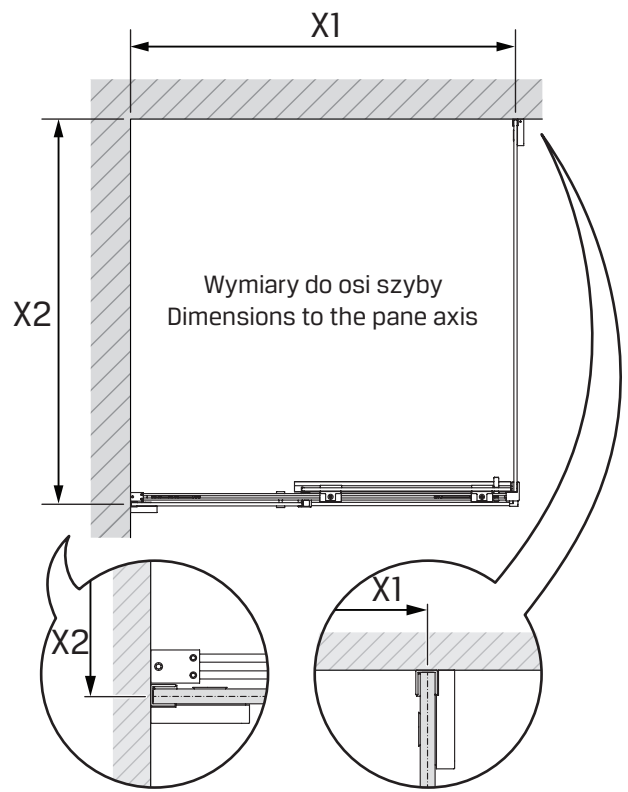

**TABELA NIE DOTYCZY KABIN NA WYMIAR!
THE TABLE DOES NOT INCLUDE CUSTOM-MADE ENCLOSURES!**

Specyfikacja techniczna **Kabin Na Wymiar** znajduje się w potwierdzeniu zamówienia.
The technical specification of the **Custom-Made Cabin** can be found in the order confirmation.

	Wymiary gabarytowe Overall dimensions		Wymiary do osi szyby Dimensions to the pane axis	
	A	B	X1	X2
100x80x200	99,3-100,3	79,7-80,7	97,3-98,3	77,7-78,7
100x90x200	99,3-100,3	89,7-90,7	97,3-98,3	87,7-88,7
100x100x200	99,3-100,3	99,7-100,7	97,3-98,3	97,7-98,7
100x110x200	99,3-100,3	109,7-110,7	97,3-98,3	107,7-108,7
100x120x200	99,3-100,3	119,7-120,7	97,3-98,3	117,7-118,7
110x80x200	109,3-110,3	79,7-80,7	107,3-108,3	77,7-78,7
110x90x200	109,3-110,3	89,7-90,7	107,3-108,3	87,7-88,7
110x100x200	109,3-110,3	99,7-100,7	107,3-108,3	97,7-98,7
110x110x200	109,3-110,3	109,7-110,7	107,3-108,3	107,7-108,7
110x120x200	109,3-110,3	119,7-120,7	107,3-108,3	117,7-118,7
120x80x200	119,3-120,3	79,7-80,7	117,3-118,3	77,7-78,7
120x90x200	119,3-120,3	89,7-90,7	117,3-118,3	87,7-88,7
120x100x200	119,3-120,3	99,7-100,7	117,3-118,3	97,7-98,7

	Wymiary gabarytowe Overall dimensions		Wymiary do osi szyby Dimensions to the pane axis	
	A	B	X1	X2
120x110x200	119,3-120,3	109,7-110,7	117,3-118,3	107,7-108,7
120x120x200	119,3-120,3	119,7-120,7	117,3-118,3	117,7-118,7
130x80x200	129,3-130,3	79,7-80,7	127,3-128,3	77,7-78,7
130x90x200	129,3-130,3	89,7-90,7	127,3-128,3	87,7-88,7
130x100x200	129,3-130,3	99,7-100,7	127,3-128,3	97,7-98,7
130x110x200	129,3-130,3	109,7-110,7	127,3-128,3	107,7-108,7
130x120x200	129,3-130,3	119,7-120,7	127,3-128,3	117,7-118,7
140x80x200	139,3-140,3	79,7-80,7	137,3-138,3	77,7-78,7
140x90x200	139,3-140,3	89,7-90,7	137,3-138,3	87,7-88,7
140x100x200	139,3-140,3	99,7-100,7	137,3-138,3	97,7-98,7
140x110x200	139,3-140,3	109,7-110,7	137,3-138,3	107,7-108,7
140x120x200	139,3-140,3	119,7-120,7	137,3-138,3	117,7-118,7