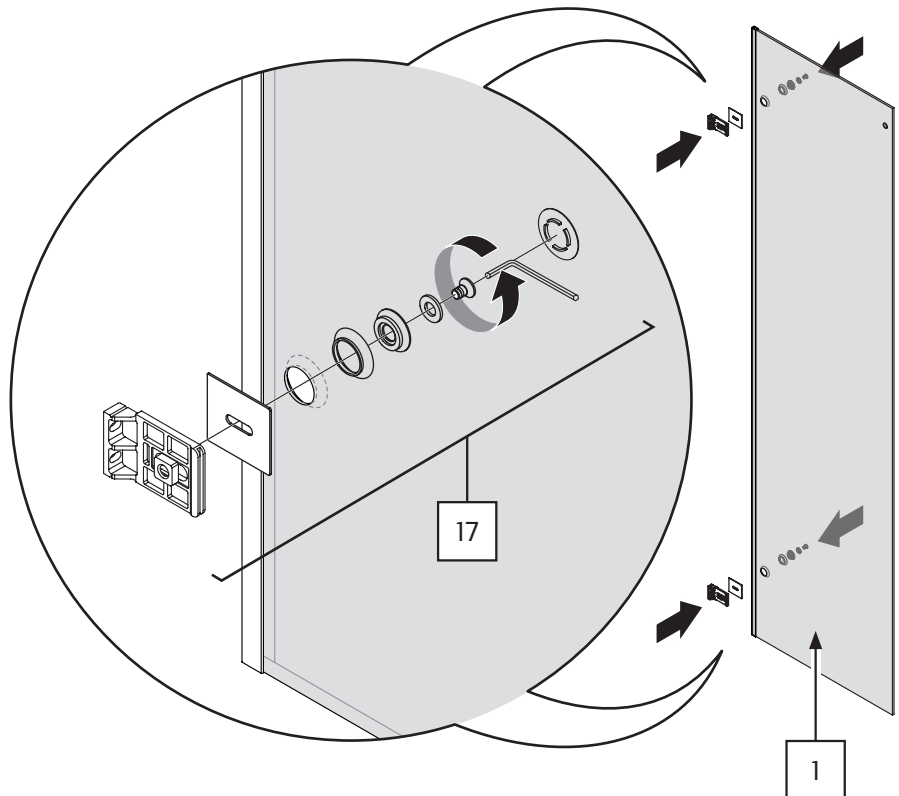

	Wymiary gabarytowe Overall dimensions		Wymiary do osi szyby Dimensions to the pane axis	
	A	B	X1	X2
120x110x200	119,3-120,3	109,7-110,7	117,3-118,3	107,7-108,7
120x120x200	119,3-120,3	119,7-120,7	117,3-118,3	117,7-118,7
130x80x200	129,3-130,3	79,7-80,7	127,3-128,3	77,7-78,7
130x90x200	129,3-130,3	89,7-90,7	127,3-128,3	87,7-88,7
130x100x200	129,3-130,3	99,7-100,7	127,3-128,3	97,7-98,7
130x110x200	129,3-130,3	109,7-110,7	127,3-128,3	107,7-108,7
130x120x200	129,3-130,3	119,7-120,7	127,3-128,3	117,7-118,7
140x80x200	139,3-140,3	79,7-80,7	137,3-138,3	77,7-78,7
140x90x200	139,3-140,3	89,7-90,7	137,3-138,3	87,7-88,7
140x100x200	139,3-140,3	99,7-100,7	137,3-138,3	97,7-98,7
140x110x200	139,3-140,3	109,7-110,7	137,3-138,3	107,7-108,7
140x120x200	139,3-140,3	119,7-120,7	137,3-138,3	117,7-118,7

3

3.1

3.2

4

4.1

4.2

5

5.1