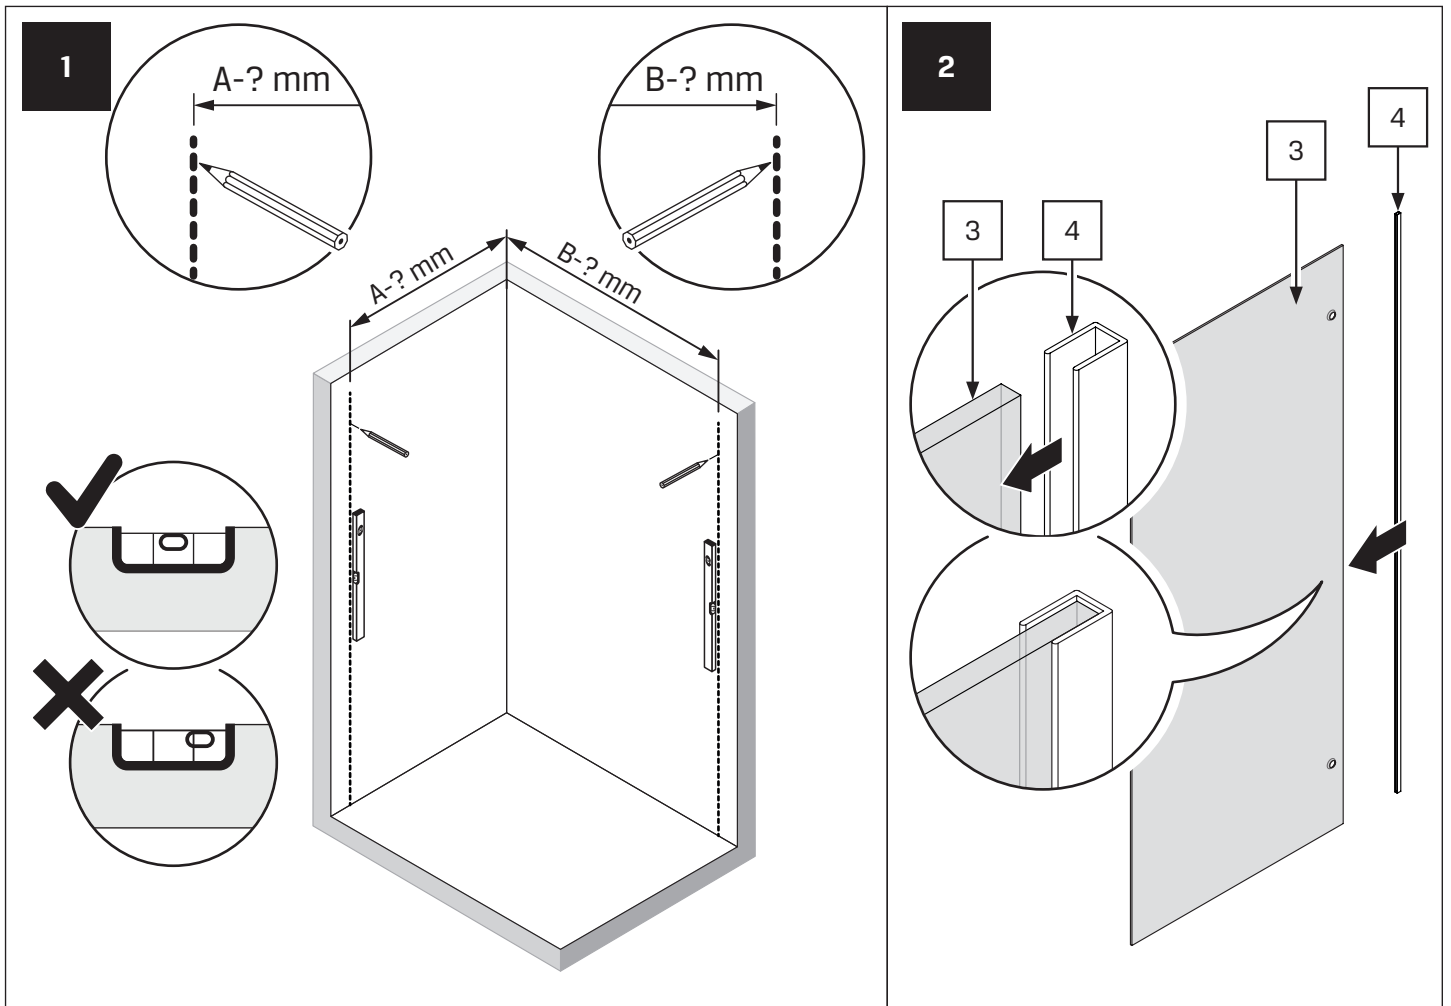

Specyfikacja techniczna **Kabin Na Wymiar** znajduje się w potwierdzeniu zamówienia.
The technical specification of the **Custom-Made Cabin** can be found in the order confirmation.

	Wymiary gabarytowe Overall dimensions		Wymiary do osi szyby Dimensions to the pane axis	
	A	B	X1	X2
100x80x200	99,3-100,3	79,7-80,7	97,3-98,3	77,7-78,7
100x90x200	99,3-100,3	89,7-90,7	97,3-98,3	87,7-88,7
100x100x200	99,3-100,3	99,7-100,7	97,3-98,3	97,7-98,7
100x110x200	99,3-100,3	109,7-110,7	97,3-98,3	107,7-108,7
100x120x200	99,3-100,3	119,7-120,7	97,3-98,3	117,7-118,7
110x80x200	109,3-110,3	79,7-80,7	107,3-108,3	77,7-78,7
110x90x200	109,3-110,3	89,7-90,7	107,3-108,3	87,7-88,7
110x100x200	109,3-110,3	99,7-100,7	107,3-108,3	97,7-98,7
110x110x200	109,3-110,3	109,7-110,7	107,3-108,3	107,7-108,7
110x120x200	109,3-110,3	119,7-120,7	107,3-108,3	117,7-118,7
120x80x200	119,3-120,3	79,7-80,7	117,3-118,3	77,7-78,7
120x90x200	119,3-120,3	89,7-90,7	117,3-118,3	87,7-88,7
120x100x200	119,3-120,3	99,7-100,7	117,3-118,3	97,7-98,7

	Wymiary gabarytowe Overall dimensions		Wymiary do osi szyby Dimensions to the pane axis	
	A	B	X1	X2
120x110x200	119,3-120,3	109,7-110,7	117,3-118,3	107,7-108,7
120x120x200	119,3-120,3	119,7-120,7	117,3-118,3	117,7-118,7
130x80x200	129,3-130,3	79,7-80,7	127,3-128,3	77,7-78,7
130x90x200	129,3-130,3	89,7-90,7	127,3-128,3	87,7-88,7
130x100x200	129,3-130,3	99,7-100,7	127,3-128,3	97,7-98,7
130x110x200	129,3-130,3	109,7-110,7	127,3-128,3	107,7-108,7
130x120x200	129,3-130,3	119,7-120,7	127,3-128,3	117,7-118,7
140x80x200	139,3-140,3	79,7-80,7	137,3-138,3	77,7-78,7
140x90x200	139,3-140,3	89,7-90,7	137,3-138,3	87,7-88,7
140x100x200	139,3-140,3	99,7-100,7	137,3-138,3	97,7-98,7
140x110x200	139,3-140,3	109,7-110,7	137,3-138,3	107,7-108,7
140x120x200	139,3-140,3	119,7-120,7	137,3-138,3	117,7-118,7