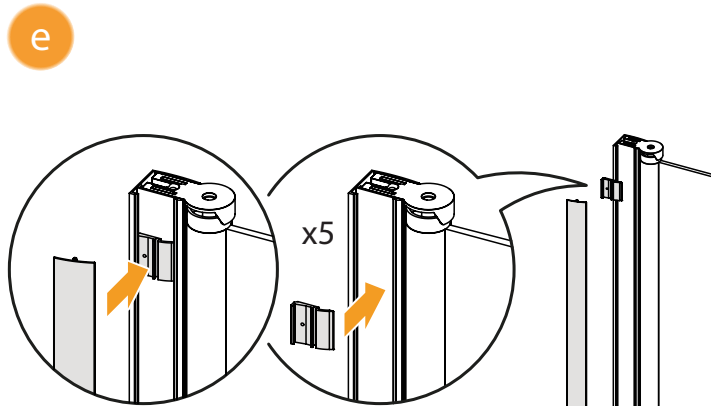

**TABELA NIE DOTYCZY KABIN NA WYMIAR!
THE TABLE DOES NOT INCLUDE
CUSTOM-MADE ENCLOSURES!**

Gabaryty kabin **na wymiar** znajdują się na rysunku w zamówieniu.
Dimensions of the **custom-made** cabin are in the product order.

Wymiar	A	W	H
130x195	129-131,5	116,5	195
150x195	149-151,5	136,5	195
170x195	169-171,5	156,5	195
190x195	189-191,5	176,5	195
230x195	229-231,5	216,5	195

Active Shield
INSIDE

Active Shield
INSIDE

5

a

b

6

a