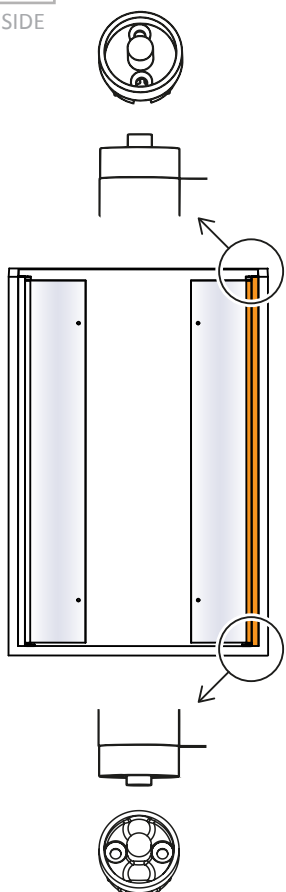

**TABELA NIE DOTYCZY KABIN NA WYMIAR!
THE TABLE DOES NOT INCLUDE
CUSTOM-MADE ENCLOSURES!**

Gabaryty kabin **na wymiar** znajdują się na rysunku w zamówieniu.
Dimensions of the **custom-made** cabin are in the product order.

Wymiar	A	W	H
130x195	129-131,5	116,5	195
150x195	149-151,5	136,5	195
170x195	169-171,5	156,5	195
190x195	189-191,5	176,5	195
230x195	229-231,5	216,5	195

Active Shield
INSIDE

Active Shield
INSIDE

5

a

b

6

a