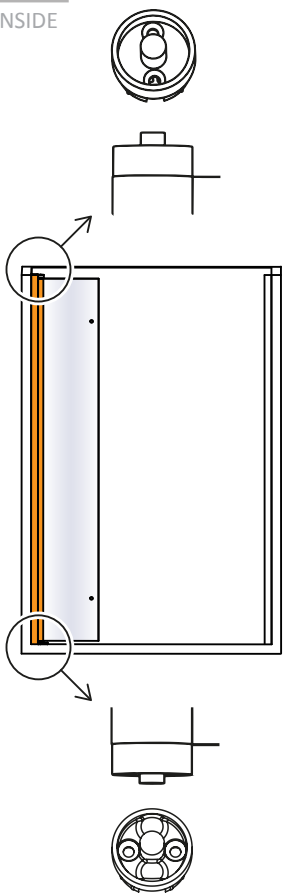

**TABELA NIE DOTYCZY KABIN NA WYMIAR!
THE TABLE DOES NOT INCLUDE
CUSTOM-MADE ENCLOSURES!**

Gabaryty kabin **na wymiar** znajdują się na rysunku w zamówieniu.
Dimensions of the **custom-made** cabin are in the product order.

Wymiar	A	W	H
130x195	129-131,5	116,5	195
150x195	149-151,5	136,5	195
170x195	169-171,5	156,5	195
190x195	189-191,5	176,5	195
230x195	229-231,5	216,5	195

Active Shield
INSIDE

Active Shield
INSIDE

5

a

b

6

a