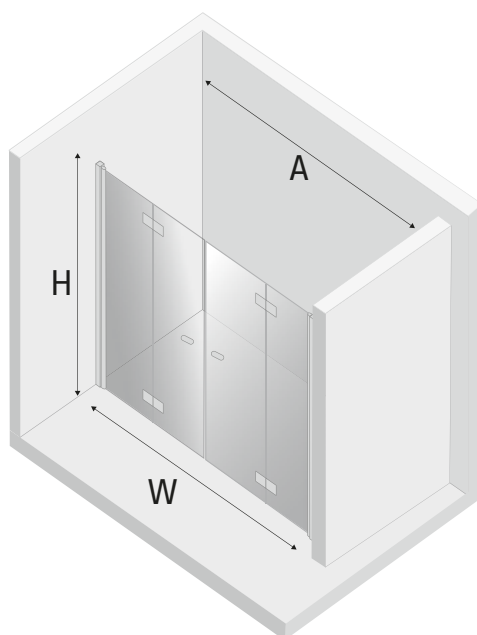

NEW SOLEO

1

a

b

c

d

e

2

**TABELA NIE DOTYCZY KABIN NA WYMIAR!
THE TABLE DOES NOT INCLUDE
CUSTOM-MADE ENCLOSURES!**

Gabaryty kabin **na wymiar** znajdują się na rysunku w zamówieniu.
Dimensions of the **custom-made** cabin are in the product order.

Wymiar	A	W	H
130x195	129-131,5	116,5	195
150x195	149-151,5	136,5	195
170x195	169-171,5	156,5	195
190x195	189-191,5	176,5	195
230x195	229-231,5	216,5	195

Active Shield
INSIDE

Active Shield
INSIDE

5

a

b

6

a