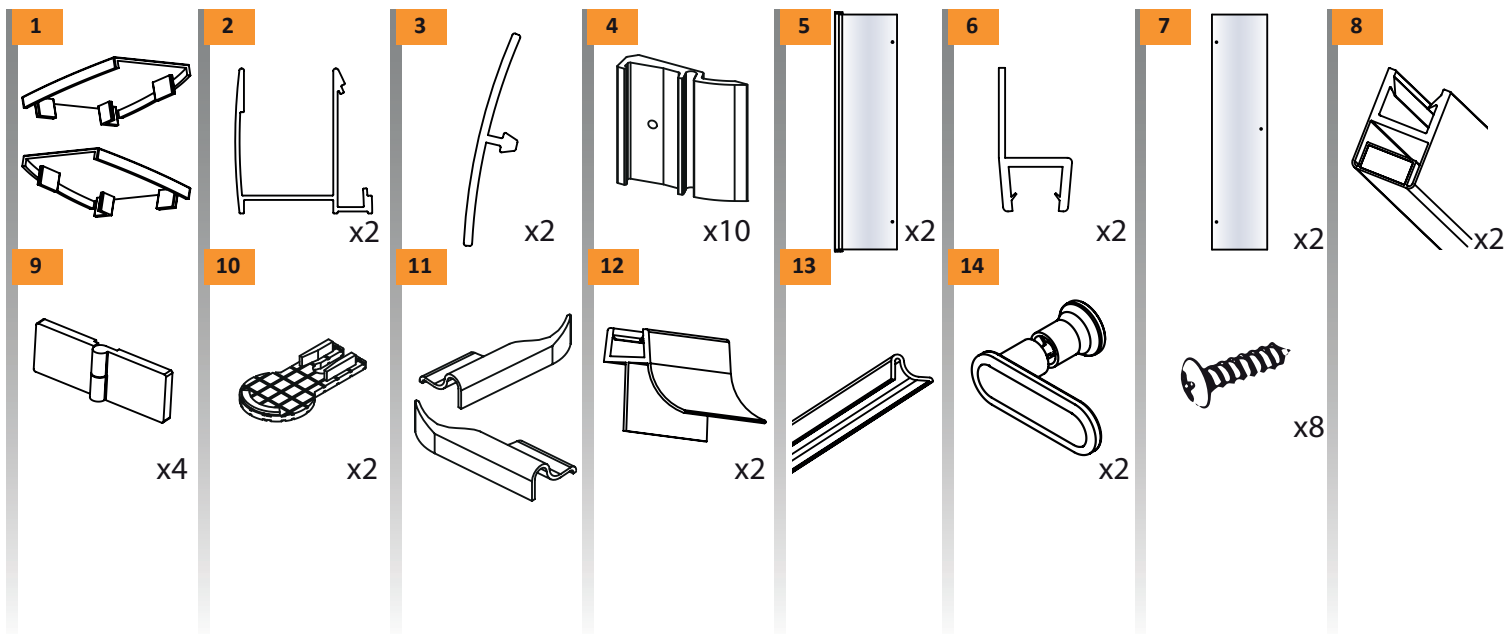

NEW SOLEO

1

a

b

c

d

e

2

**TABELA NIE DOTYCZY KABIN NA WYMIAR!
THE TABLE DOES NOT INCLUDE
CUSTOM-MADE ENCLOSURES!**

Gabaryty kabin **na wymiar** znajdują się na rysunku w zamówieniu.
Dimensions of the **custom-made** cabin are in the product order.

Wymiar	A	W	H
130x195	129-131,5	116,5	195
150x195	149-151,5	136,5	195
170x195	169-171,5	156,5	195
190x195	189-191,5	176,5	195
230x195	229-231,5	216,5	195

Active Shield
INSIDE

Active Shield
INSIDE

5

a

b

6

a