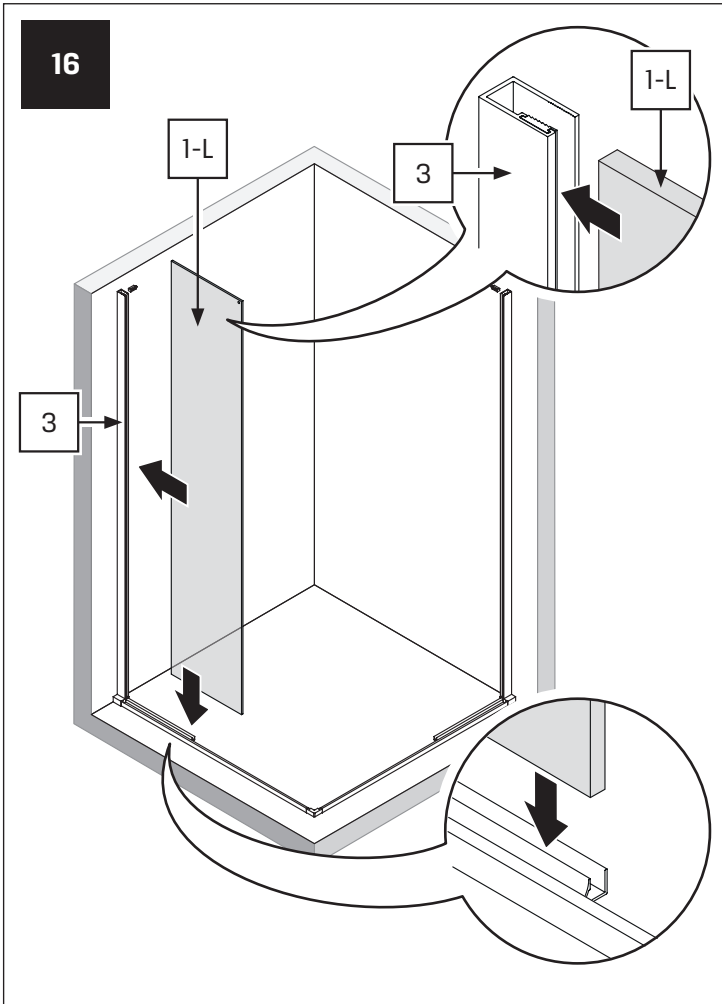

Specyfikacja techniczna **Kabin Na Wymiar** znajduje się w potwierdzeniu zamówienia.
The technical specification of the **Custom-Made Cabin** can be found in the order confirmation.

	Wymiary gabarytowe Overall dimensions		Wymiary do osi szyby Dimensions to the pane axis	
	A	B	X1	X2
80x80x200	78-79,5	78-79,5	75,5-77	75,5-77
80x90x200	78-79,5	88-89,5	75,5-77	85,5-87
80x100x200	78-79,5	98-99,5	75,5-77	95,5-97
80x110x200	78-79,5	108-109,5	75,5-77	105,5-107
80x120x200	78-79,5	118-119,5	75,5-77	115,5-117
90x90x200	88-89,5	88-89,5	85,5-87	85,5-87
90x100x200	88-89,5	98-99,5	85,5-87	95,5-97
90x110x200	88-89,5	108-109,5	85,5-87	105,5-107
90x120x200	88-89,5	118-119,5	85,5-87	115,5-117
100x100x200	98-99,5	98-99,5	95,5-97	95,5-97
100x110x200	98-99,5	108-109,5	95,5-97	105,5-107
100x120x200	98-99,5	118-119,5	95,5-97	115,5-117
110x110x200	108-109,5	108-109,5	105,5-107	105,5-107
110x120x200	108-109,5	118-119,5	105,5-107	115,5-117
120x120x200	118-119,5	118-119,5	115,5-117	115,5-117

6.2

11.2

12

12.1

15

15.1

15.2

22