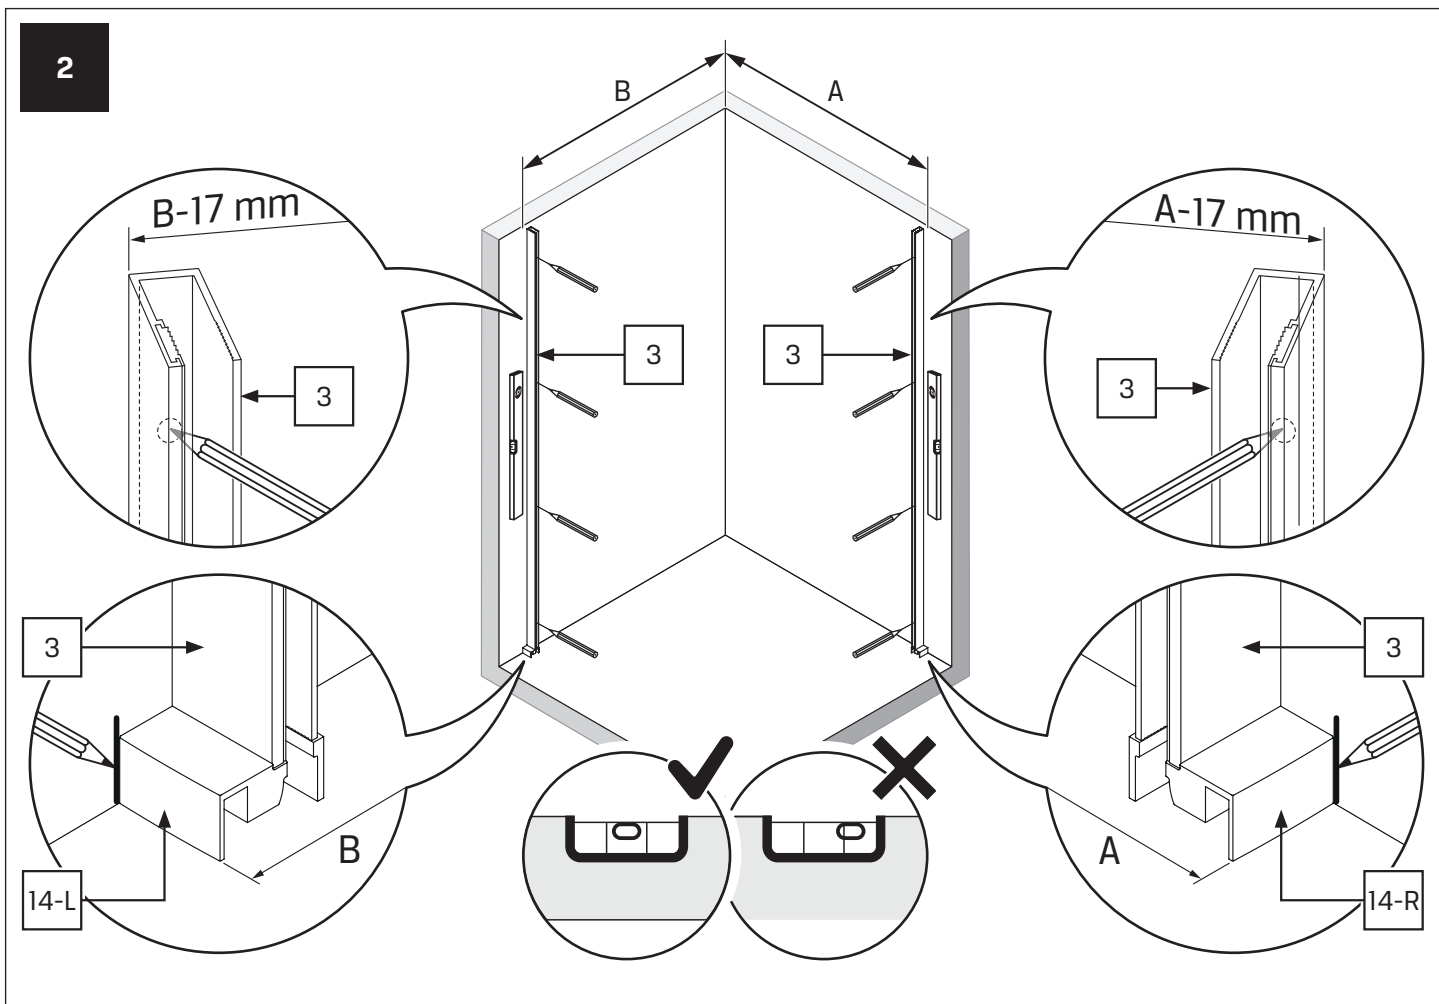

Specyfikacja techniczna **Kabin Na Wymiar** znajduje się w potwierdzeniu zamówienia.
The technical specification of the **Custom-Made Cabin** can be found in the order confirmation.

	Wymiary gabarytowe Overall dimensions		Wymiary do osi szyby Dimensions to the pane axis	
	A	B	X1	X2
80x80x200	78-79,5	78-79,5	75,5-77	75,5-77
80x90x200	78-79,5	88-89,5	75,5-77	85,5-87
80x100x200	78-79,5	98-99,5	75,5-77	95,5-97
80x110x200	78-79,5	108-109,5	75,5-77	105,5-107
80x120x200	78-79,5	118-119,5	75,5-77	115,5-117
90x90x200	88-89,5	88-89,5	85,5-87	85,5-87
90x100x200	88-89,5	98-99,5	85,5-87	95,5-97
90x110x200	88-89,5	108-109,5	85,5-87	105,5-107
90x120x200	88-89,5	118-119,5	85,5-87	115,5-117
100x100x200	98-99,5	98-99,5	95,5-97	95,5-97
100x110x200	98-99,5	108-109,5	95,5-97	105,5-107
100x120x200	98-99,5	118-119,5	95,5-97	115,5-117
110x110x200	108-109,5	108-109,5	105,5-107	105,5-107
110x120x200	108-109,5	118-119,5	105,5-107	115,5-117
120x120x200	118-119,5	118-119,5	115,5-117	115,5-117