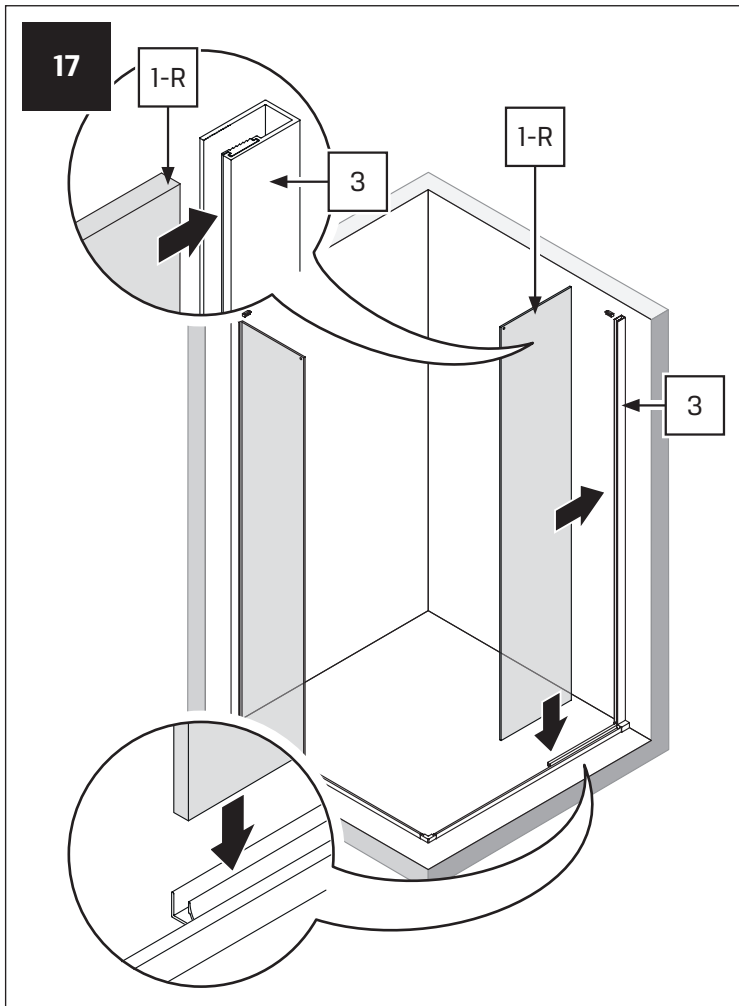

Specyfikacja techniczna **Kabin Na Wymiar** znajduje się w potwierdzeniu zamówienia.
The technical specification of the **Custom-Made Cabin** can be found in the order confirmation.

	Wymiary gabarytowe Overall dimensions		Wymiary do osi szyby Dimensions to the pane axis	
	A	B	X1	X2
80x80x200	78-79,5	78-79,5	75,5-77	75,5-77
80x90x200	78-79,5	88-89,5	75,5-77	85,5-87
80x100x200	78-79,5	98-99,5	75,5-77	95,5-97
80x110x200	78-79,5	108-109,5	75,5-77	105,5-107
80x120x200	78-79,5	118-119,5	75,5-77	115,5-117
90x90x200	88-89,5	88-89,5	85,5-87	85,5-87
90x100x200	88-89,5	98-99,5	85,5-87	95,5-97
90x110x200	88-89,5	108-109,5	85,5-87	105,5-107
90x120x200	88-89,5	118-119,5	85,5-87	115,5-117
100x100x200	98-99,5	98-99,5	95,5-97	95,5-97
100x110x200	98-99,5	108-109,5	95,5-97	105,5-107
100x120x200	98-99,5	118-119,5	95,5-97	115,5-117
110x110x200	108-109,5	108-109,5	105,5-107	105,5-107
110x120x200	108-109,5	118-119,5	105,5-107	115,5-117
120x120x200	118-119,5	118-119,5	115,5-117	115,5-117

6.2

11.2

12

12.1

15

15.1

15.2

22