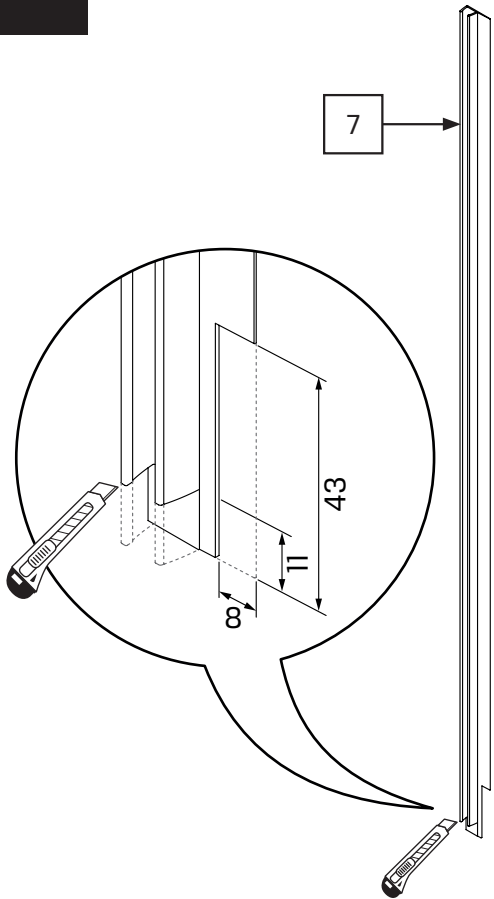

Specyfikacja techniczna **Kabin Na Wymiar** znajduje się w potwierdzeniu zamówienia.
The technical specification of the **Custom-Made Cabin** can be found in the order confirmation.

	Wymiary gabarytowe Overall dimensions		Wymiary do osi szyby Dimensions to the pane axis	
	A	B	X1	X2
80x80x200	78-79,5	78-79,5	75,5-77	75,5-77
80x90x200	78-79,5	88-89,5	75,5-77	85,5-87
80x100x200	78-79,5	98-99,5	75,5-77	95,5-97
80x110x200	78-79,5	108-109,5	75,5-77	105,5-107
80x120x200	78-79,5	118-119,5	75,5-77	115,5-117
90x90x200	88-89,5	88-89,5	85,5-87	85,5-87
90x100x200	88-89,5	98-99,5	85,5-87	95,5-97
90x110x200	88-89,5	108-109,5	85,5-87	105,5-107
90x120x200	88-89,5	118-119,5	85,5-87	115,5-117
100x100x200	98-99,5	98-99,5	95,5-97	95,5-97
100x110x200	98-99,5	108-109,5	95,5-97	105,5-107
100x120x200	98-99,5	118-119,5	95,5-97	115,5-117
110x110x200	108-109,5	108-109,5	105,5-107	105,5-107
110x120x200	108-109,5	118-119,5	105,5-107	115,5-117
120x120x200	118-119,5	118-119,5	115,5-117	115,5-117

36.2

37

38

38.1

39

39.1

42

42.1