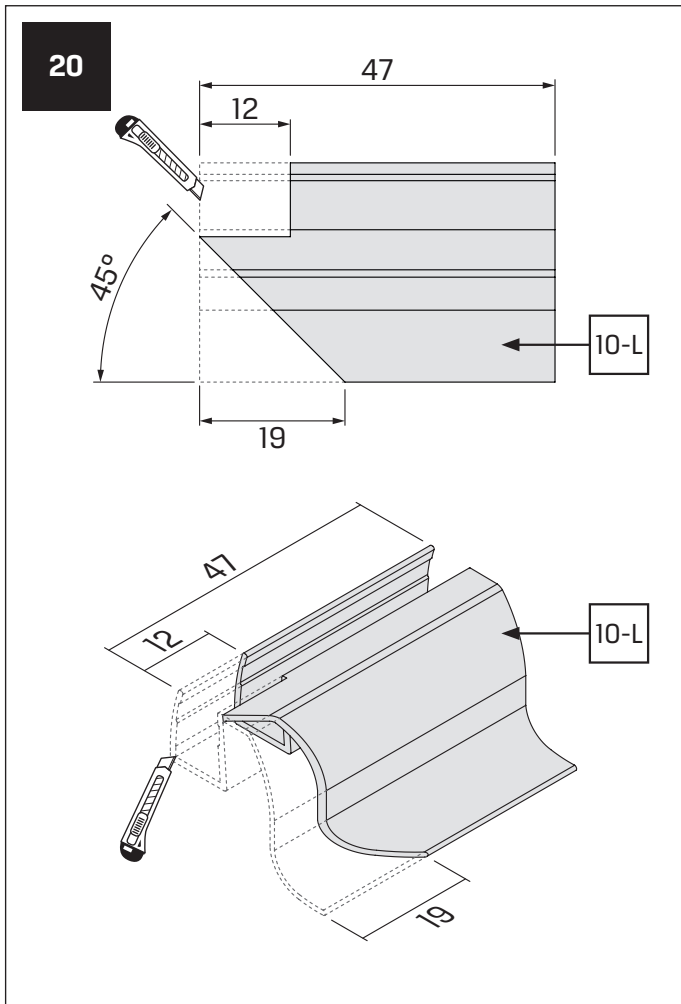

Specyfikacja techniczna **Kabin Na Wymiar** znajduje się w potwierdzeniu zamówienia.
The technical specification of the **Custom-Made Cabin** can be found in the order confirmation.

	Wymiary gabarytowe Overall dimensions		Wymiary do osi szyby Dimensions to the pane axis	
	A	B	X1	X2
80x80x200	78-79,5	78-79,5	75,5-77	75,5-77
80x90x200	78-79,5	88-89,5	75,5-77	85,5-87
80x100x200	78-79,5	98-99,5	75,5-77	95,5-97
80x110x200	78-79,5	108-109,5	75,5-77	105,5-107
80x120x200	78-79,5	118-119,5	75,5-77	115,5-117
90x90x200	88-89,5	88-89,5	85,5-87	85,5-87
90x100x200	88-89,5	98-99,5	85,5-87	95,5-97
90x110x200	88-89,5	108-109,5	85,5-87	105,5-107
90x120x200	88-89,5	118-119,5	85,5-87	115,5-117
100x100x200	98-99,5	98-99,5	95,5-97	95,5-97
100x110x200	98-99,5	108-109,5	95,5-97	105,5-107
100x120x200	98-99,5	118-119,5	95,5-97	115,5-117
110x110x200	108-109,5	108-109,5	105,5-107	105,5-107
110x120x200	108-109,5	118-119,5	105,5-107	115,5-117
120x120x200	118-119,5	118-119,5	115,5-117	115,5-117

6.2

11.2

12

12.1

15

15.1

15.2

22