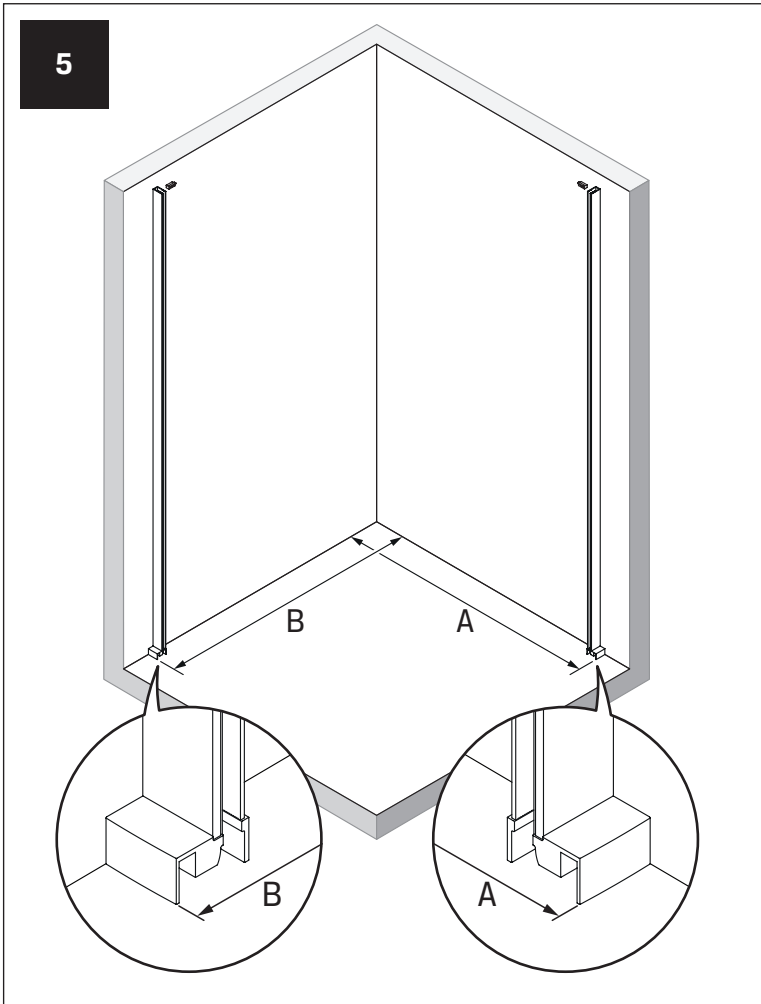

Specyfikacja techniczna **Kabin Na Wymiar** znajduje się w potwierdzeniu zamówienia.
The technical specification of the **Custom-Made Cabin** can be found in the order confirmation.

	Wymiary gabarytowe Overall dimensions		Wymiary do osi szyby Dimensions to the pane axis	
	A	B	X1	X2
80x80x200	78-79,5	78-79,5	75,5-77	75,5-77
80x90x200	78-79,5	88-89,5	75,5-77	85,5-87
80x100x200	78-79,5	98-99,5	75,5-77	95,5-97
80x110x200	78-79,5	108-109,5	75,5-77	105,5-107
80x120x200	78-79,5	118-119,5	75,5-77	115,5-117
90x90x200	88-89,5	88-89,5	85,5-87	85,5-87
90x100x200	88-89,5	98-99,5	85,5-87	95,5-97
90x110x200	88-89,5	108-109,5	85,5-87	105,5-107
90x120x200	88-89,5	118-119,5	85,5-87	115,5-117
100x100x200	98-99,5	98-99,5	95,5-97	95,5-97
100x110x200	98-99,5	108-109,5	95,5-97	105,5-107
100x120x200	98-99,5	118-119,5	95,5-97	115,5-117
110x110x200	108-109,5	108-109,5	105,5-107	105,5-107
110x120x200	108-109,5	118-119,5	105,5-107	115,5-117
120x120x200	118-119,5	118-119,5	115,5-117	115,5-117

2.4

3

3.1

3.2

4

4.1

4.2

6.1