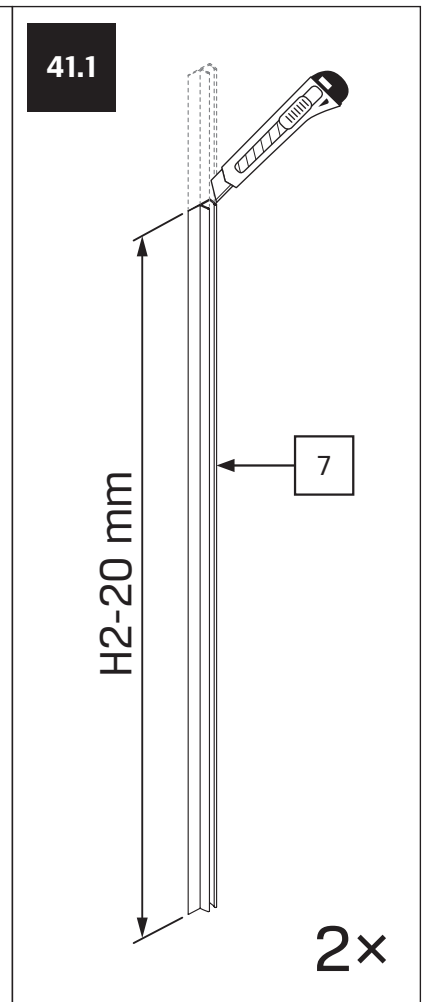

Specyfikacja techniczna **Kabin Na Wymiar** znajduje się w potwierdzeniu zamówienia.
The technical specification of the **Custom-Made Cabin** can be found in the order confirmation.

	Wymiary gabarytowe Overall dimensions		Wymiary do osi szyby Dimensions to the pane axis	
	A	B	X1	X2
80x80x200	78-79,5	78-79,5	75,5-77	75,5-77
80x90x200	78-79,5	88-89,5	75,5-77	85,5-87
80x100x200	78-79,5	98-99,5	75,5-77	95,5-97
80x110x200	78-79,5	108-109,5	75,5-77	105,5-107
80x120x200	78-79,5	118-119,5	75,5-77	115,5-117
90x90x200	88-89,5	88-89,5	85,5-87	85,5-87
90x100x200	88-89,5	98-99,5	85,5-87	95,5-97
90x110x200	88-89,5	108-109,5	85,5-87	105,5-107
90x120x200	88-89,5	118-119,5	85,5-87	115,5-117
100x100x200	98-99,5	98-99,5	95,5-97	95,5-97
100x110x200	98-99,5	108-109,5	95,5-97	105,5-107
100x120x200	98-99,5	118-119,5	95,5-97	115,5-117
110x110x200	108-109,5	108-109,5	105,5-107	105,5-107
110x120x200	108-109,5	118-119,5	105,5-107	115,5-117
120x120x200	118-119,5	118-119,5	115,5-117	115,5-117

29

30

30.1

31

32

✓ → 33

✗ → 30 / 16.1 / 17.1

34

35

35.1

35.2

35.3

35.4

35.5

36

36.1

36.2

37

38

38.1

39

39.1

42

42.1