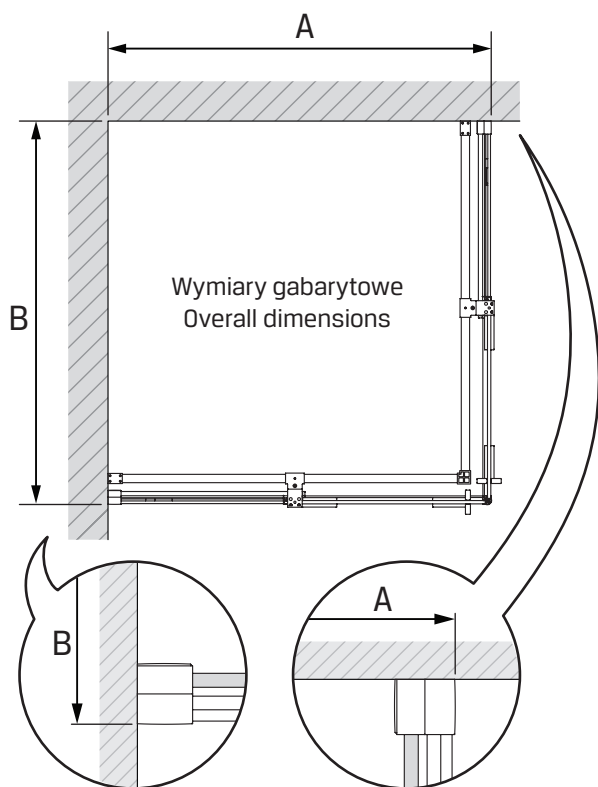

TABELA NIE DOTYCZY KABIN NA WYMIAR!
THE TABLE DOES NOT INCLUDE CUSTOM-MADE ENCLOSURES!

Specyfikacja techniczna **Kabin Na Wymiar** znajduje się w potwierdzeniu zamówienia.
The technical specification of the **Custom-Made Cabin** can be found in the order confirmation.

	Wymiary gabarytowe Overall dimensions		Wymiary do osi szyby Dimensions to the pane axis	
	A	B	X1	X2
80x80x200	78-79,5	78-79,5	75,5-77	75,5-77
80x90x200	78-79,5	88-89,5	75,5-77	85,5-87
80x100x200	78-79,5	98-99,5	75,5-77	95,5-97
80x110x200	78-79,5	108-109,5	75,5-77	105,5-107
80x120x200	78-79,5	118-119,5	75,5-77	115,5-117
90x90x200	88-89,5	88-89,5	85,5-87	85,5-87
90x100x200	88-89,5	98-99,5	85,5-87	95,5-97
90x110x200	88-89,5	108-109,5	85,5-87	105,5-107
90x120x200	88-89,5	118-119,5	85,5-87	115,5-117
100x100x200	98-99,5	98-99,5	95,5-97	95,5-97
100x110x200	98-99,5	108-109,5	95,5-97	105,5-107
100x120x200	98-99,5	118-119,5	95,5-97	115,5-117
110x110x200	108-109,5	108-109,5	105,5-107	105,5-107
110x120x200	108-109,5	118-119,5	105,5-107	115,5-117
120x120x200	118-119,5	118-119,5	115,5-117	115,5-117