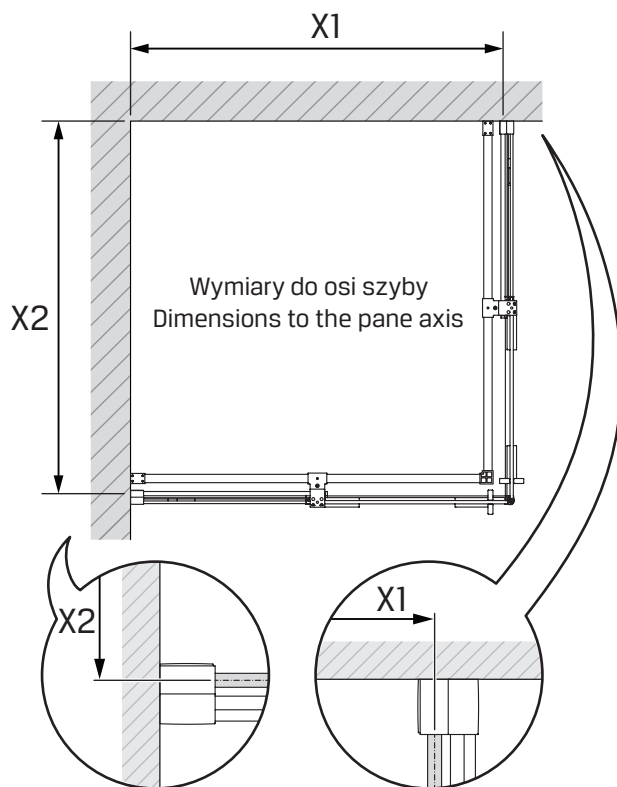

TABELA NIE DOTYCZY KABIN NA WYMIAR!
THE TABLE DOES NOT INCLUDE CUSTOM-MADE ENCLOSURES!

Specyfikacja techniczna **Kabin Na Wymiar** znajduje się w potwierdzeniu zamówienia.
The technical specification of the **Custom-Made Cabin** can be found in the order confirmation.

	Wymiary gabarytowe Overall dimensions		Wymiary do osi szyby Dimensions to the pane axis	
	A	B	X1	X2
80x80x200	78-79,5	78-79,5	75,5-77	75,5-77
80x90x200	78-79,5	88-89,5	75,5-77	85,5-87
80x100x200	78-79,5	98-99,5	75,5-77	95,5-97
80x110x200	78-79,5	108-109,5	75,5-77	105,5-107
80x120x200	78-79,5	118-119,5	75,5-77	115,5-117
90x90x200	88-89,5	88-89,5	85,5-87	85,5-87
90x100x200	88-89,5	98-99,5	85,5-87	95,5-97
90x110x200	88-89,5	108-109,5	85,5-87	105,5-107
90x120x200	88-89,5	118-119,5	85,5-87	115,5-117
100x100x200	98-99,5	98-99,5	95,5-97	95,5-97
100x110x200	98-99,5	108-109,5	95,5-97	105,5-107
100x120x200	98-99,5	118-119,5	95,5-97	115,5-117
110x110x200	108-109,5	108-109,5	105,5-107	105,5-107
110x120x200	108-109,5	118-119,5	105,5-107	115,5-117
120x120x200	118-119,5	118-119,5	115,5-117	115,5-117