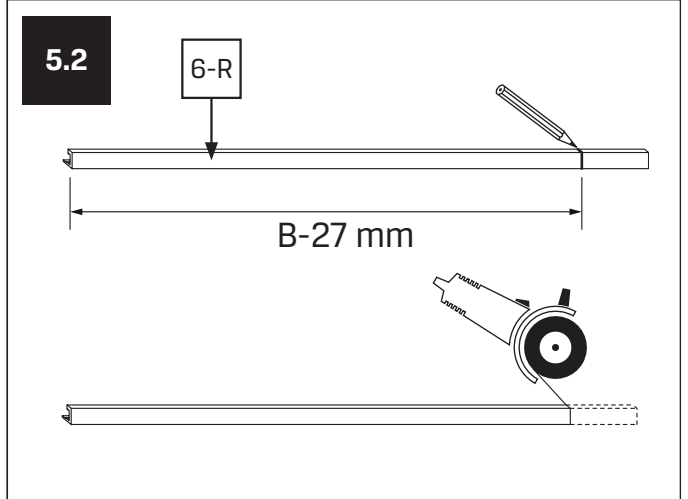

Specyfikacja techniczna **Kabin Na Wymiar** znajduje się w potwierdzeniu zamówienia.
The technical specification of the **Custom-Made Cabin** can be found in the order confirmation.

	Wymiary gabarytowe Overall dimensions		Wymiary do osi szyby Dimensions to the pane axis	
	A	B	X1	X2
80x80x200	78-79,5	78-79,5	75,5-77	75,5-77
80x90x200	78-79,5	88-89,5	75,5-77	85,5-87
80x100x200	78-79,5	98-99,5	75,5-77	95,5-97
80x110x200	78-79,5	108-109,5	75,5-77	105,5-107
80x120x200	78-79,5	118-119,5	75,5-77	115,5-117
90x90x200	88-89,5	88-89,5	85,5-87	85,5-87
90x100x200	88-89,5	98-99,5	85,5-87	95,5-97
90x110x200	88-89,5	108-109,5	85,5-87	105,5-107
90x120x200	88-89,5	118-119,5	85,5-87	115,5-117
100x100x200	98-99,5	98-99,5	95,5-97	95,5-97
100x110x200	98-99,5	108-109,5	95,5-97	105,5-107
100x120x200	98-99,5	118-119,5	95,5-97	115,5-117
110x110x200	108-109,5	108-109,5	105,5-107	105,5-107
110x120x200	108-109,5	118-119,5	105,5-107	115,5-117
120x120x200	118-119,5	118-119,5	115,5-117	115,5-117

2.4

3

3.1

3.2

4

4.1

4.2

6.1