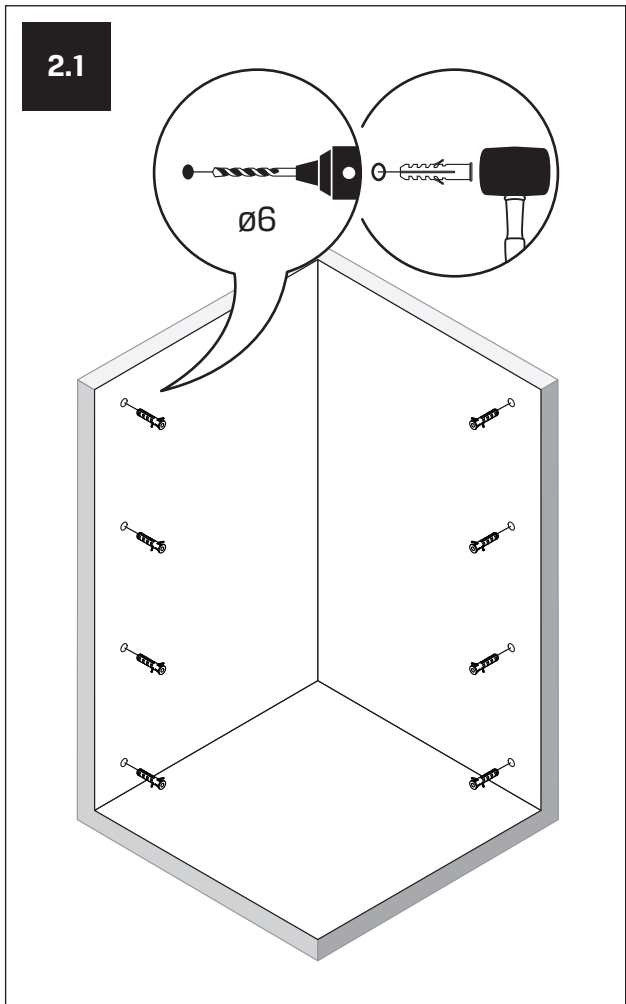

Specyfikacja techniczna **Kabin Na Wymiar** znajduje się w potwierdzeniu zamówienia.
The technical specification of the **Custom-Made Cabin** can be found in the order confirmation.

	Wymiary gabarytowe Overall dimensions		Wymiary do osi szyby Dimensions to the pane axis	
	A	B	X1	X2
80x80x200	78-79,5	78-79,5	75,5-77	75,5-77
80x90x200	78-79,5	88-89,5	75,5-77	85,5-87
80x100x200	78-79,5	98-99,5	75,5-77	95,5-97
80x110x200	78-79,5	108-109,5	75,5-77	105,5-107
80x120x200	78-79,5	118-119,5	75,5-77	115,5-117
90x90x200	88-89,5	88-89,5	85,5-87	85,5-87
90x100x200	88-89,5	98-99,5	85,5-87	95,5-97
90x110x200	88-89,5	108-109,5	85,5-87	105,5-107
90x120x200	88-89,5	118-119,5	85,5-87	115,5-117
100x100x200	98-99,5	98-99,5	95,5-97	95,5-97
100x110x200	98-99,5	108-109,5	95,5-97	105,5-107
100x120x200	98-99,5	118-119,5	95,5-97	115,5-117
110x110x200	108-109,5	108-109,5	105,5-107	105,5-107
110x120x200	108-109,5	118-119,5	105,5-107	115,5-117
120x120x200	118-119,5	118-119,5	115,5-117	115,5-117