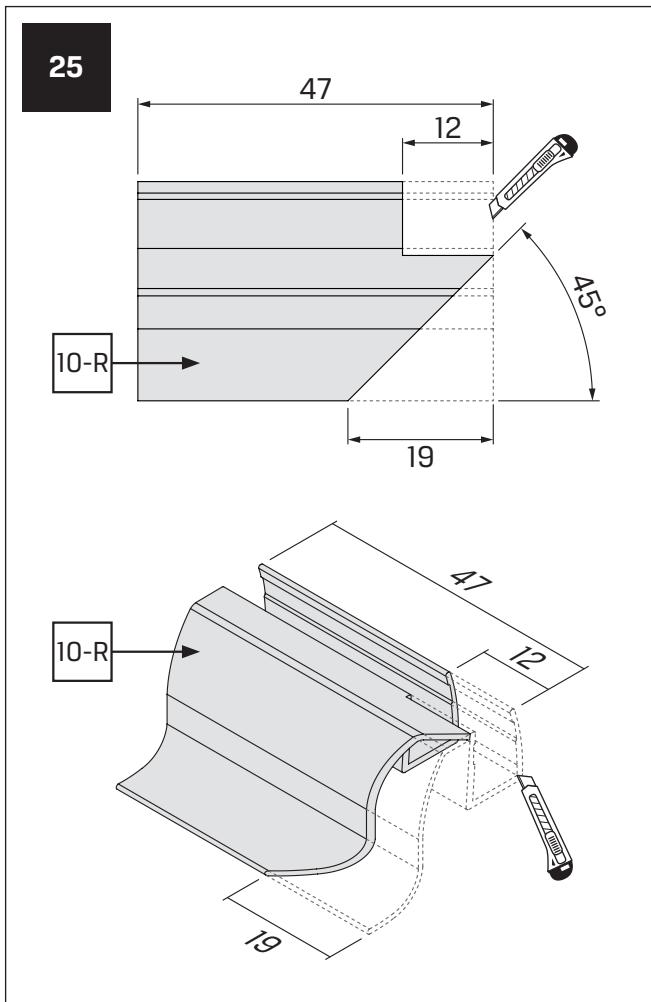

Specyfikacja techniczna **Kabin Na Wymiar** znajduje się w potwierdzeniu zamówienia.
The technical specification of the **Custom-Made Cabin** can be found in the order confirmation.

	Wymiary gabarytowe Overall dimensions		Wymiary do osi szyby Dimensions to the pane axis	
	A	B	X1	X2
80x80x200	78-79,5	78-79,5	75,5-77	75,5-77
80x90x200	78-79,5	88-89,5	75,5-77	85,5-87
80x100x200	78-79,5	98-99,5	75,5-77	95,5-97
80x110x200	78-79,5	108-109,5	75,5-77	105,5-107
80x120x200	78-79,5	118-119,5	75,5-77	115,5-117
90x90x200	88-89,5	88-89,5	85,5-87	85,5-87
90x100x200	88-89,5	98-99,5	85,5-87	95,5-97
90x110x200	88-89,5	108-109,5	85,5-87	105,5-107
90x120x200	88-89,5	118-119,5	85,5-87	115,5-117
100x100x200	98-99,5	98-99,5	95,5-97	95,5-97
100x110x200	98-99,5	108-109,5	95,5-97	105,5-107
100x120x200	98-99,5	118-119,5	95,5-97	115,5-117
110x110x200	108-109,5	108-109,5	105,5-107	105,5-107
110x120x200	108-109,5	118-119,5	105,5-107	115,5-117
120x120x200	118-119,5	118-119,5	115,5-117	115,5-117

23

2x

23.2

23.1

2x

26

27

28

29

30

30.1

31

32

✓ → 33

✗ → 30 / 16.1 / 17.1

34