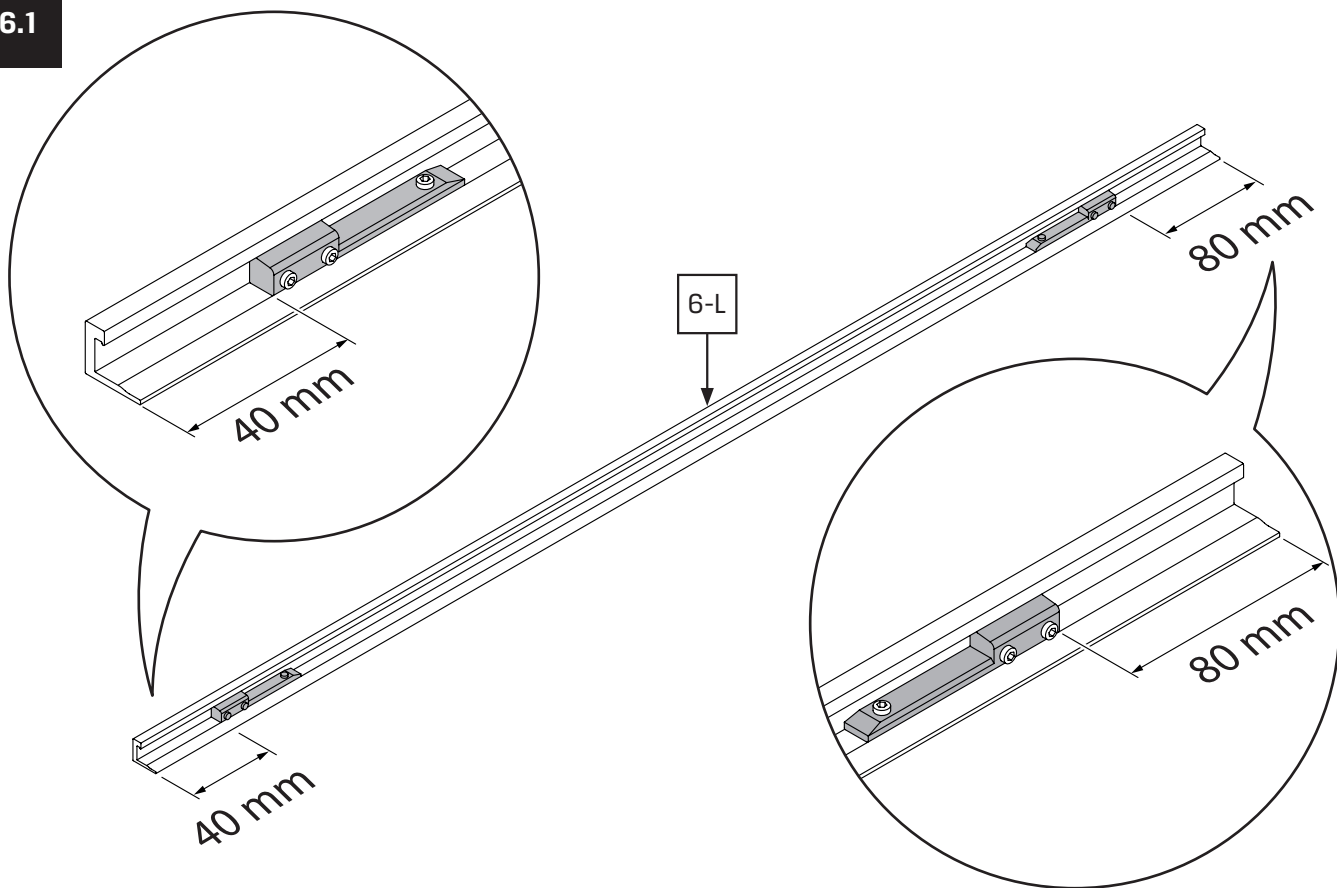

Specyfikacja techniczna **Kabin Na Wymiar** znajduje się w potwierdzeniu zamówienia.
The technical specification of the **Custom-Made Cabin** can be found in the order confirmation.

	Wymiary gabarytowe Overall dimensions		Wymiary do osi szyby Dimensions to the pane axis	
	A	B	X1	X2
80x80x200	78-79,5	78-79,5	75,5-77	75,5-77
80x90x200	78-79,5	88-89,5	75,5-77	85,5-87
80x100x200	78-79,5	98-99,5	75,5-77	95,5-97
80x110x200	78-79,5	108-109,5	75,5-77	105,5-107
80x120x200	78-79,5	118-119,5	75,5-77	115,5-117
90x90x200	88-89,5	88-89,5	85,5-87	85,5-87
90x100x200	88-89,5	98-99,5	85,5-87	95,5-97
90x110x200	88-89,5	108-109,5	85,5-87	105,5-107
90x120x200	88-89,5	118-119,5	85,5-87	115,5-117
100x100x200	98-99,5	98-99,5	95,5-97	95,5-97
100x110x200	98-99,5	108-109,5	95,5-97	105,5-107
100x120x200	98-99,5	118-119,5	95,5-97	115,5-117
110x110x200	108-109,5	108-109,5	105,5-107	105,5-107
110x120x200	108-109,5	118-119,5	105,5-107	115,5-117
120x120x200	118-119,5	118-119,5	115,5-117	115,5-117

2.4

3

3.1

3.2

4

4.1

4.2

6.1