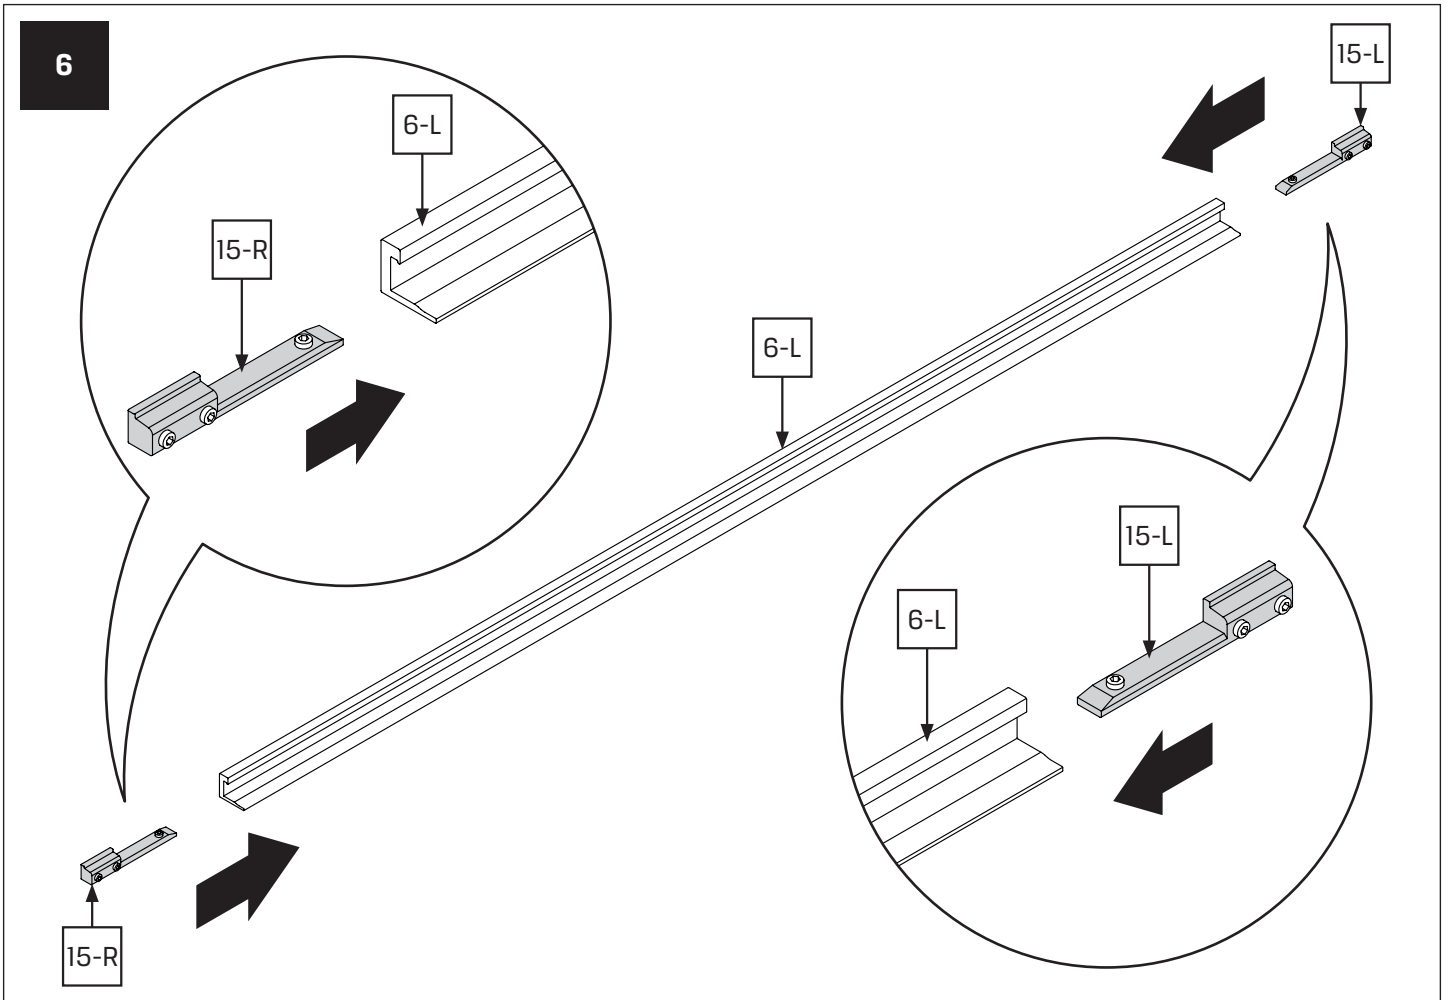

Specyfikacja techniczna **Kabin Na Wymiar** znajduje się w potwierdzeniu zamówienia.
The technical specification of the **Custom-Made Cabin** can be found in the order confirmation.

	Wymiary gabarytowe Overall dimensions		Wymiary do osi szyby Dimensions to the pane axis	
	A	B	X1	X2
80x80x200	78-79,5	78-79,5	75,5-77	75,5-77
80x90x200	78-79,5	88-89,5	75,5-77	85,5-87
80x100x200	78-79,5	98-99,5	75,5-77	95,5-97
80x110x200	78-79,5	108-109,5	75,5-77	105,5-107
80x120x200	78-79,5	118-119,5	75,5-77	115,5-117
90x90x200	88-89,5	88-89,5	85,5-87	85,5-87
90x100x200	88-89,5	98-99,5	85,5-87	95,5-97
90x110x200	88-89,5	108-109,5	85,5-87	105,5-107
90x120x200	88-89,5	118-119,5	85,5-87	115,5-117
100x100x200	98-99,5	98-99,5	95,5-97	95,5-97
100x110x200	98-99,5	108-109,5	95,5-97	105,5-107
100x120x200	98-99,5	118-119,5	95,5-97	115,5-117
110x110x200	108-109,5	108-109,5	105,5-107	105,5-107
110x120x200	108-109,5	118-119,5	105,5-107	115,5-117
120x120x200	118-119,5	118-119,5	115,5-117	115,5-117

2.4

3

3.1

3.2

4

4.1

4.2

6.1