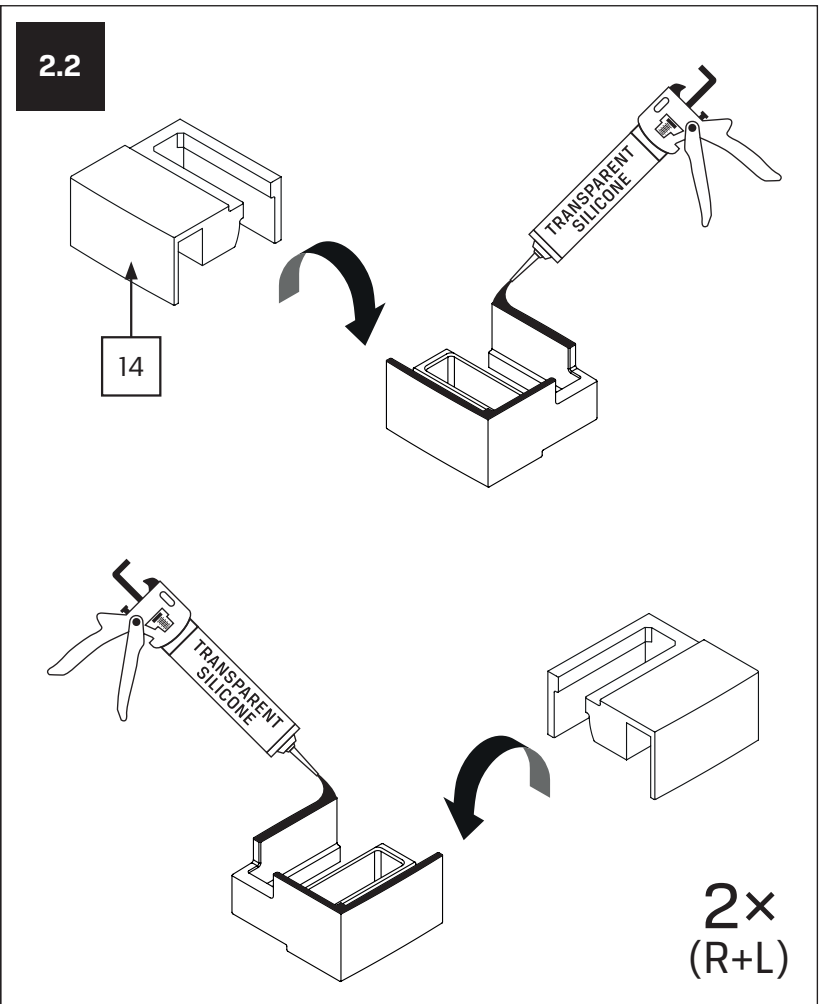

Specyfikacja techniczna **Kabin Na Wymiar** znajduje się w potwierdzeniu zamówienia.
The technical specification of the **Custom-Made Cabin** can be found in the order confirmation.

	Wymiary gabarytowe Overall dimensions		Wymiary do osi szyby Dimensions to the pane axis	
	A	B	X1	X2
80x80x200	78-79,5	78-79,5	75,5-77	75,5-77
80x90x200	78-79,5	88-89,5	75,5-77	85,5-87
80x100x200	78-79,5	98-99,5	75,5-77	95,5-97
80x110x200	78-79,5	108-109,5	75,5-77	105,5-107
80x120x200	78-79,5	118-119,5	75,5-77	115,5-117
90x90x200	88-89,5	88-89,5	85,5-87	85,5-87
90x100x200	88-89,5	98-99,5	85,5-87	95,5-97
90x110x200	88-89,5	108-109,5	85,5-87	105,5-107
90x120x200	88-89,5	118-119,5	85,5-87	115,5-117
100x100x200	98-99,5	98-99,5	95,5-97	95,5-97
100x110x200	98-99,5	108-109,5	95,5-97	105,5-107
100x120x200	98-99,5	118-119,5	95,5-97	115,5-117
110x110x200	108-109,5	108-109,5	105,5-107	105,5-107
110x120x200	108-109,5	118-119,5	105,5-107	115,5-117
120x120x200	118-119,5	118-119,5	115,5-117	115,5-117