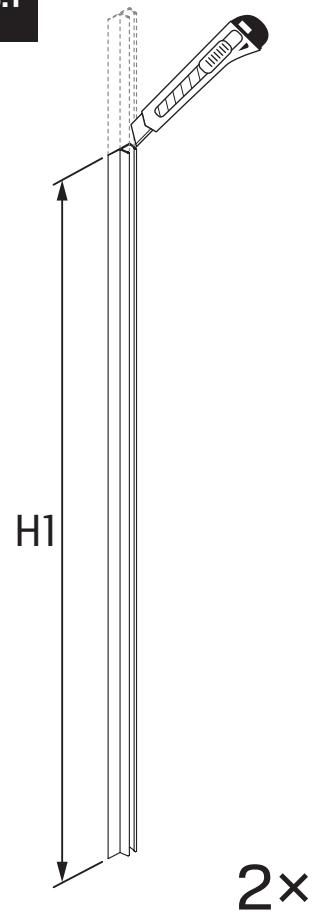

Specyfikacja techniczna **Kabin Na Wymiar** znajduje się w potwierdzeniu zamówienia.
The technical specification of the **Custom-Made Cabin** can be found in the order confirmation.

	Wymiary gabarytowe Overall dimensions		Wymiary do osi szyby Dimensions to the pane axis	
	A	B	X1	X2
80x80x200	78-79,5	78-79,5	75,5-77	75,5-77
80x90x200	78-79,5	88-89,5	75,5-77	85,5-87
80x100x200	78-79,5	98-99,5	75,5-77	95,5-97
80x110x200	78-79,5	108-109,5	75,5-77	105,5-107
80x120x200	78-79,5	118-119,5	75,5-77	115,5-117
90x90x200	88-89,5	88-89,5	85,5-87	85,5-87
90x100x200	88-89,5	98-99,5	85,5-87	95,5-97
90x110x200	88-89,5	108-109,5	85,5-87	105,5-107
90x120x200	88-89,5	118-119,5	85,5-87	115,5-117
100x100x200	98-99,5	98-99,5	95,5-97	95,5-97
100x110x200	98-99,5	108-109,5	95,5-97	105,5-107
100x120x200	98-99,5	118-119,5	95,5-97	115,5-117
110x110x200	108-109,5	108-109,5	105,5-107	105,5-107
110x120x200	108-109,5	118-119,5	105,5-107	115,5-117
120x120x200	118-119,5	118-119,5	115,5-117	115,5-117

23

2x

23.2

23.1

2x

26

27

28

29

30

30.1

31

32

✓ → 33

✗ → 30 / 16.1 / 17.1

34

36.2

37

38

38.1

39

39.1

42

42.1