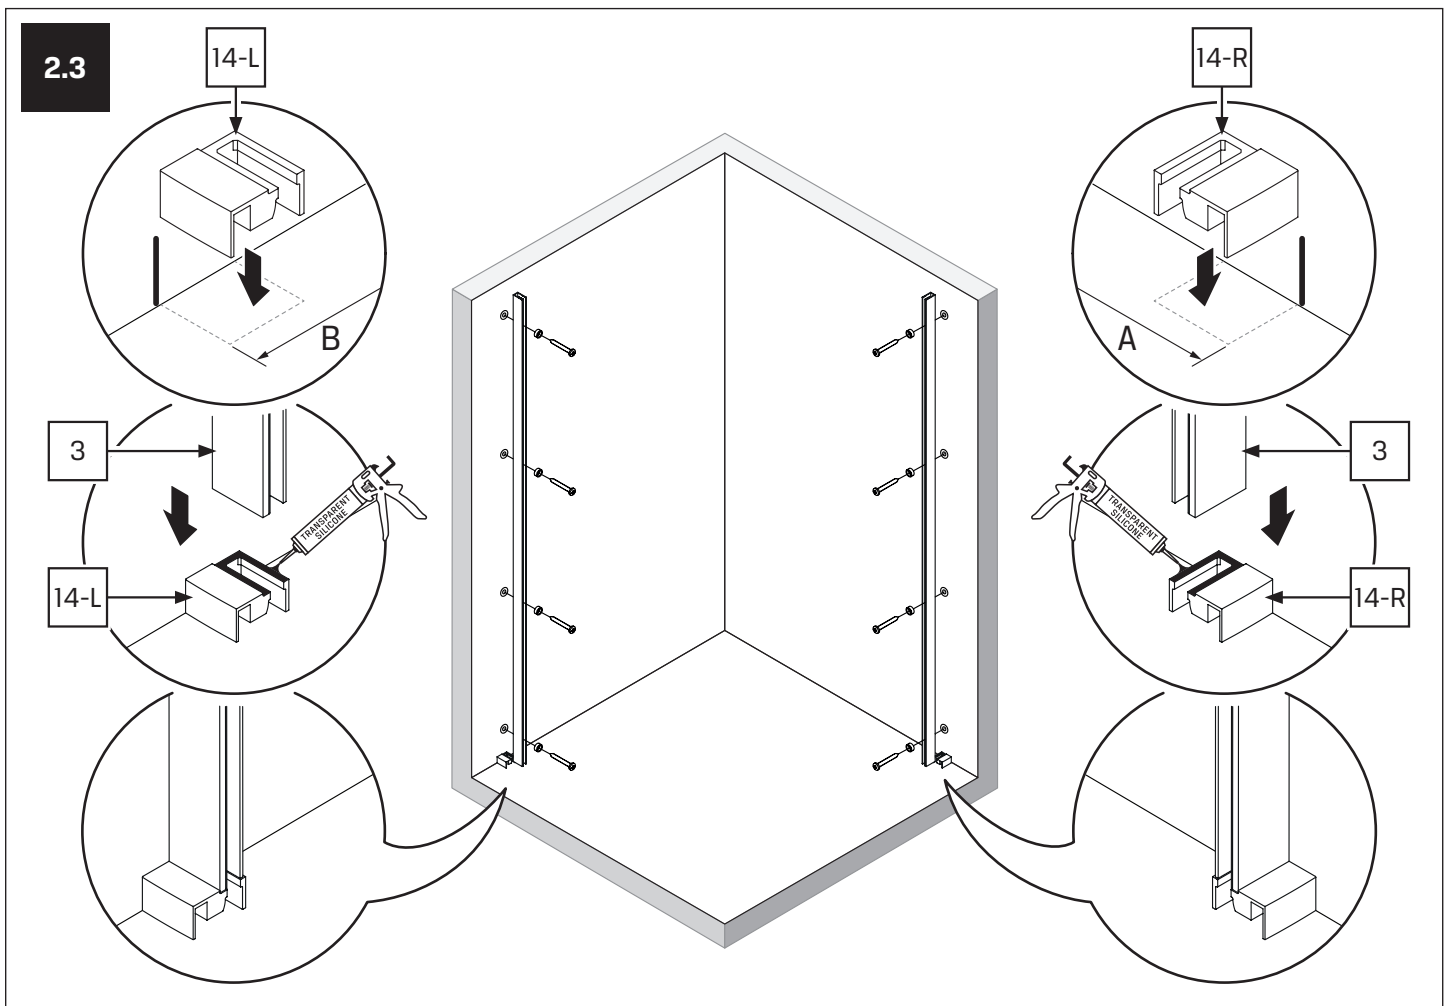

Specyfikacja techniczna **Kabin Na Wymiar** znajduje się w potwierdzeniu zamówienia.
The technical specification of the **Custom-Made Cabin** can be found in the order confirmation.

	Wymiary gabarytowe Overall dimensions		Wymiary do osi szyby Dimensions to the pane axis	
	A	B	X1	X2
80x80x200	78-79,5	78-79,5	75,5-77	75,5-77
80x90x200	78-79,5	88-89,5	75,5-77	85,5-87
80x100x200	78-79,5	98-99,5	75,5-77	95,5-97
80x110x200	78-79,5	108-109,5	75,5-77	105,5-107
80x120x200	78-79,5	118-119,5	75,5-77	115,5-117
90x90x200	88-89,5	88-89,5	85,5-87	85,5-87
90x100x200	88-89,5	98-99,5	85,5-87	95,5-97
90x110x200	88-89,5	108-109,5	85,5-87	105,5-107
90x120x200	88-89,5	118-119,5	85,5-87	115,5-117
100x100x200	98-99,5	98-99,5	95,5-97	95,5-97
100x110x200	98-99,5	108-109,5	95,5-97	105,5-107
100x120x200	98-99,5	118-119,5	95,5-97	115,5-117
110x110x200	108-109,5	108-109,5	105,5-107	105,5-107
110x120x200	108-109,5	118-119,5	105,5-107	115,5-117
120x120x200	118-119,5	118-119,5	115,5-117	115,5-117