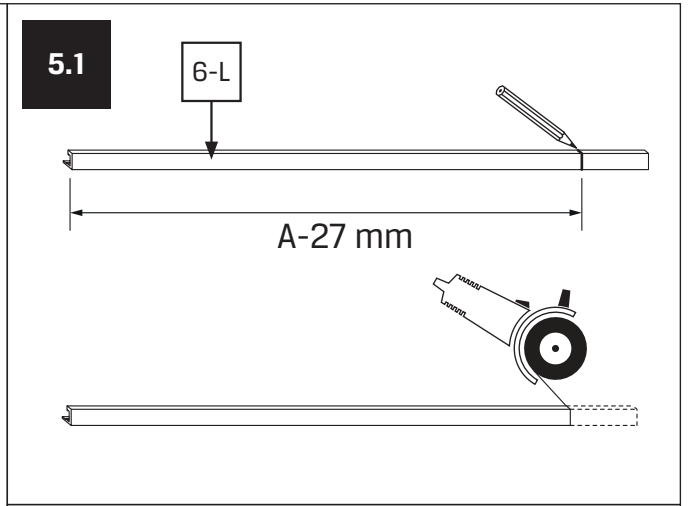

Specyfikacja techniczna **Kabin Na Wymiar** znajduje się w potwierdzeniu zamówienia.
The technical specification of the **Custom-Made Cabin** can be found in the order confirmation.

	Wymiary gabarytowe Overall dimensions		Wymiary do osi szyby Dimensions to the pane axis	
	A	B	X1	X2
80x80x200	78-79,5	78-79,5	75,5-77	75,5-77
80x90x200	78-79,5	88-89,5	75,5-77	85,5-87
80x100x200	78-79,5	98-99,5	75,5-77	95,5-97
80x110x200	78-79,5	108-109,5	75,5-77	105,5-107
80x120x200	78-79,5	118-119,5	75,5-77	115,5-117
90x90x200	88-89,5	88-89,5	85,5-87	85,5-87
90x100x200	88-89,5	98-99,5	85,5-87	95,5-97
90x110x200	88-89,5	108-109,5	85,5-87	105,5-107
90x120x200	88-89,5	118-119,5	85,5-87	115,5-117
100x100x200	98-99,5	98-99,5	95,5-97	95,5-97
100x110x200	98-99,5	108-109,5	95,5-97	105,5-107
100x120x200	98-99,5	118-119,5	95,5-97	115,5-117
110x110x200	108-109,5	108-109,5	105,5-107	105,5-107
110x120x200	108-109,5	118-119,5	105,5-107	115,5-117
120x120x200	118-119,5	118-119,5	115,5-117	115,5-117

2.4

3

3.1

3.2

4

4.1

4.2

6.1