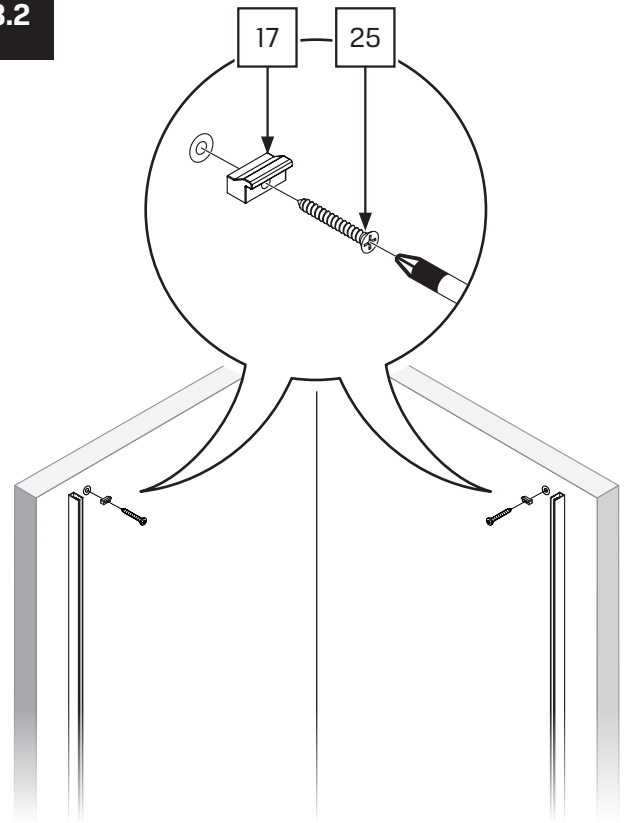

Specyfikacja techniczna **Kabin Na Wymiar** znajduje się w potwierdzeniu zamówienia.
The technical specification of the **Custom-Made Cabin** can be found in the order confirmation.

	Wymiary gabarytowe Overall dimensions		Wymiary do osi szyby Dimensions to the pane axis	
	A	B	X1	X2
80x80x200	78-79,5	78-79,5	75,5-77	75,5-77
80x90x200	78-79,5	88-89,5	75,5-77	85,5-87
80x100x200	78-79,5	98-99,5	75,5-77	95,5-97
80x110x200	78-79,5	108-109,5	75,5-77	105,5-107
80x120x200	78-79,5	118-119,5	75,5-77	115,5-117
90x90x200	88-89,5	88-89,5	85,5-87	85,5-87
90x100x200	88-89,5	98-99,5	85,5-87	95,5-97
90x110x200	88-89,5	108-109,5	85,5-87	105,5-107
90x120x200	88-89,5	118-119,5	85,5-87	115,5-117
100x100x200	98-99,5	98-99,5	95,5-97	95,5-97
100x110x200	98-99,5	108-109,5	95,5-97	105,5-107
100x120x200	98-99,5	118-119,5	95,5-97	115,5-117
110x110x200	108-109,5	108-109,5	105,5-107	105,5-107
110x120x200	108-109,5	118-119,5	105,5-107	115,5-117
120x120x200	118-119,5	118-119,5	115,5-117	115,5-117

2.4

3

3.1

3.2

4

4.1

4.2

6.1