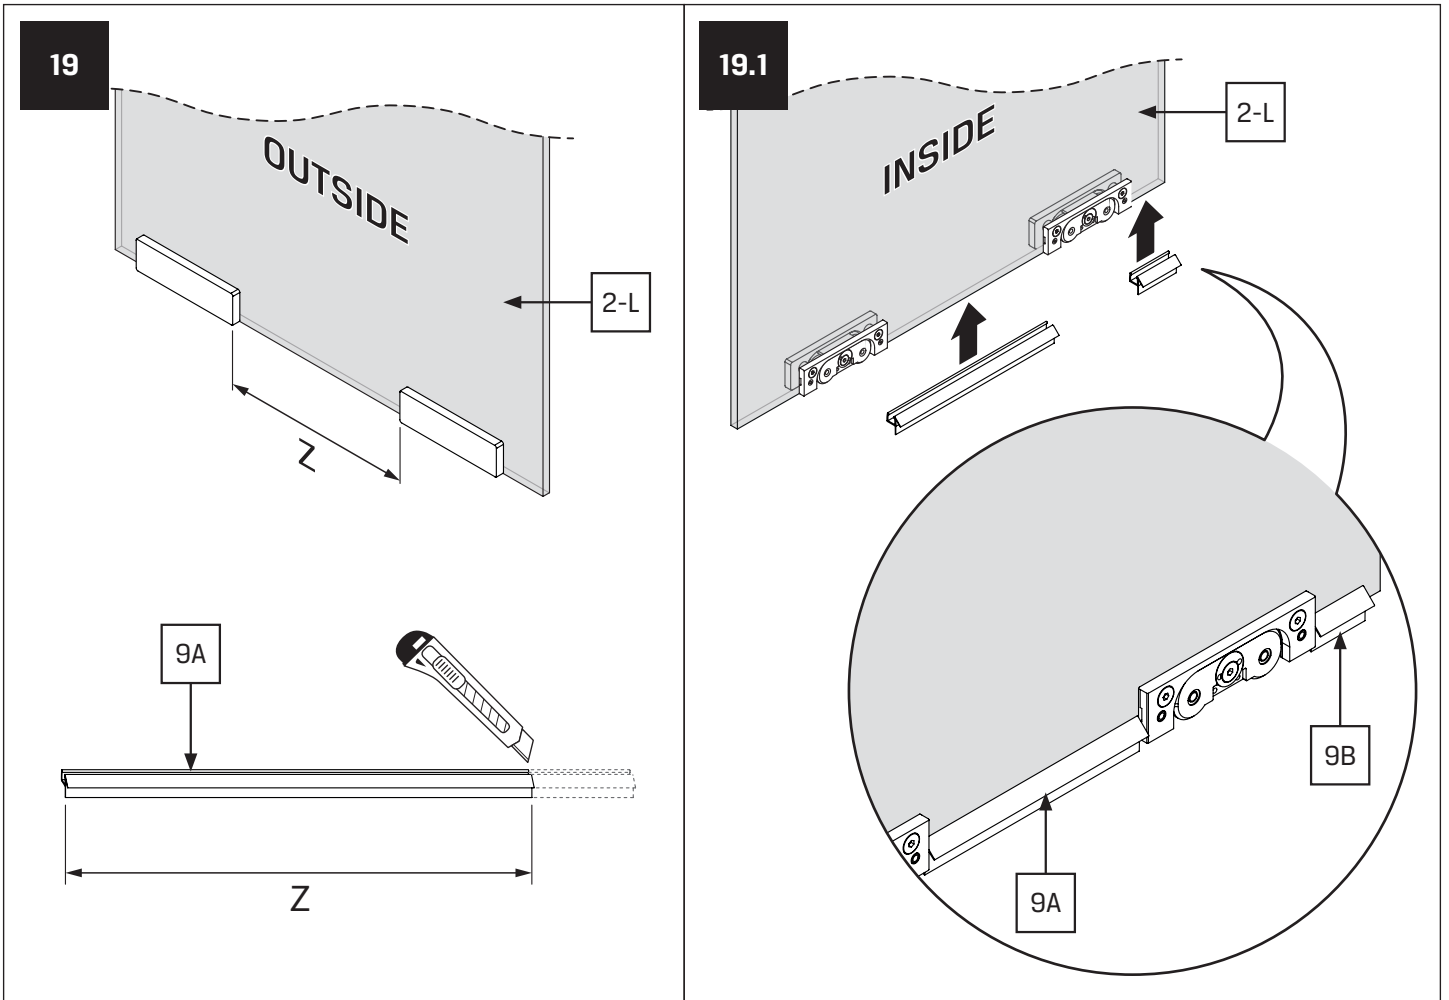

Specyfikacja techniczna **Kabin Na Wymiar** znajduje się w potwierdzeniu zamówienia.
The technical specification of the **Custom-Made Cabin** can be found in the order confirmation.

	Wymiary gabarytowe Overall dimensions		Wymiary do osi szyby Dimensions to the pane axis	
	A	B	X1	X2
80x80x200	78-79,5	78-79,5	75,5-77	75,5-77
80x90x200	78-79,5	88-89,5	75,5-77	85,5-87
80x100x200	78-79,5	98-99,5	75,5-77	95,5-97
80x110x200	78-79,5	108-109,5	75,5-77	105,5-107
80x120x200	78-79,5	118-119,5	75,5-77	115,5-117
90x90x200	88-89,5	88-89,5	85,5-87	85,5-87
90x100x200	88-89,5	98-99,5	85,5-87	95,5-97
90x110x200	88-89,5	108-109,5	85,5-87	105,5-107
90x120x200	88-89,5	118-119,5	85,5-87	115,5-117
100x100x200	98-99,5	98-99,5	95,5-97	95,5-97
100x110x200	98-99,5	108-109,5	95,5-97	105,5-107
100x120x200	98-99,5	118-119,5	95,5-97	115,5-117
110x110x200	108-109,5	108-109,5	105,5-107	105,5-107
110x120x200	108-109,5	118-119,5	105,5-107	115,5-117
120x120x200	118-119,5	118-119,5	115,5-117	115,5-117

6.2

11.2

12

12.1

15

15.1

15.2

22