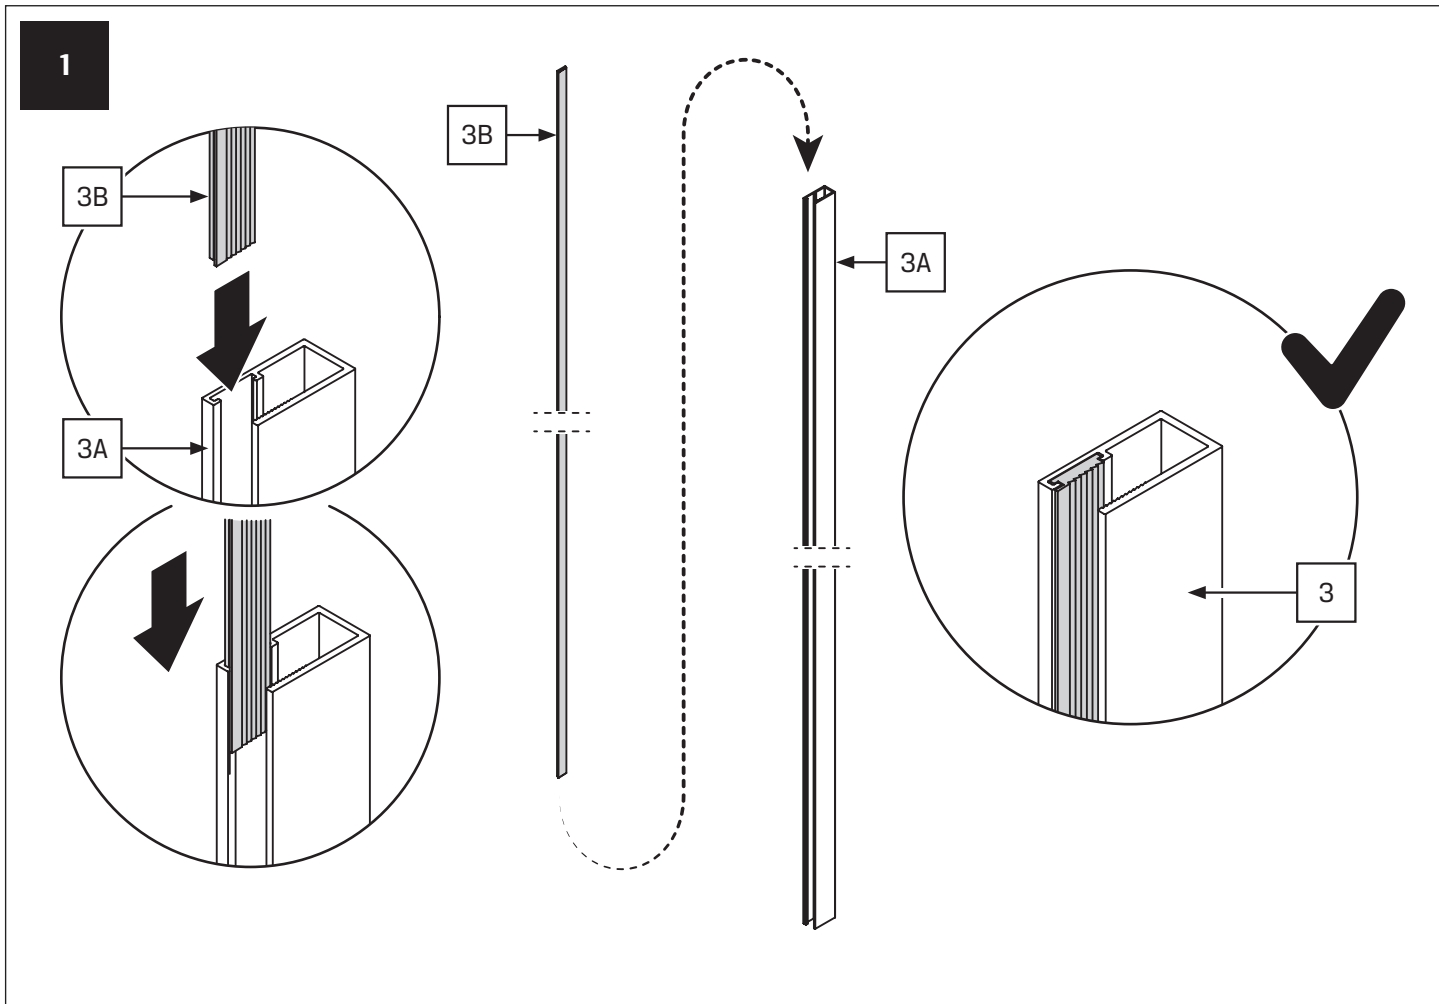

Specyfikacja techniczna **Kabin Na Wymiar** znajduje się w potwierdzeniu zamówienia.
The technical specification of the **Custom-Made Cabin** can be found in the order confirmation.

	Wymiary gabarytowe Overall dimensions		Wymiary do osi szyby Dimensions to the pane axis	
	A	B	X1	X2
80x80x200	78-79,5	78-79,5	75,5-77	75,5-77
80x90x200	78-79,5	88-89,5	75,5-77	85,5-87
80x100x200	78-79,5	98-99,5	75,5-77	95,5-97
80x110x200	78-79,5	108-109,5	75,5-77	105,5-107
80x120x200	78-79,5	118-119,5	75,5-77	115,5-117
90x90x200	88-89,5	88-89,5	85,5-87	85,5-87
90x100x200	88-89,5	98-99,5	85,5-87	95,5-97
90x110x200	88-89,5	108-109,5	85,5-87	105,5-107
90x120x200	88-89,5	118-119,5	85,5-87	115,5-117
100x100x200	98-99,5	98-99,5	95,5-97	95,5-97
100x110x200	98-99,5	108-109,5	95,5-97	105,5-107
100x120x200	98-99,5	118-119,5	95,5-97	115,5-117
110x110x200	108-109,5	108-109,5	105,5-107	105,5-107
110x120x200	108-109,5	118-119,5	105,5-107	115,5-117
120x120x200	118-119,5	118-119,5	115,5-117	115,5-117