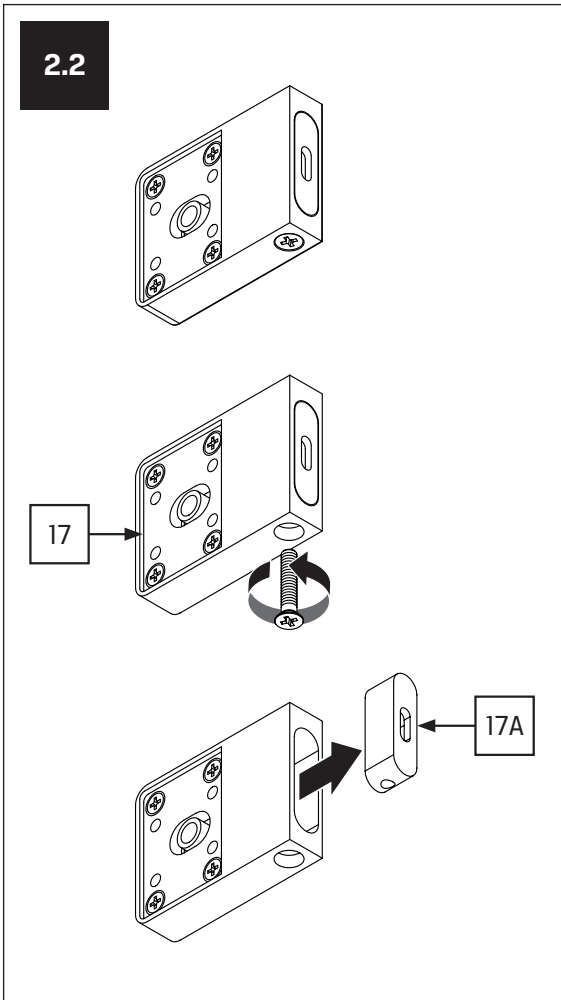

	Wymiary gabarytowe Overall dimensions		Wymiary do osi szyby Dimensions to the pane axis	
	A	B	X1	X2
100x110x200	99,7-100,7	109,7-110,7	97,7-98,7	107,7-108,7
100x120x200	99,7-100,7	119,7-120,7	97,7-98,7	117,7-118,7
110x80x200	109,7-110,7	79,7-80,7	107,7-108,7	77,7-78,7
110x90x200	109,7-110,7	89,7-90,7	107,7-108,7	87,7-88,7
110x100x200	109,7-110,7	99,7-100,7	107,7-108,7	97,7-98,7
110x110x200	109,7-110,7	109,7-110,7	107,7-108,7	107,7-108,7
110x120x200	109,7-110,7	119,7-120,7	107,7-108,7	117,7-118,7
120x80x200	109,7-110,7	79,7-80,7	107,7-108,7	77,7-78,7
120x90x200	119,7-120,7	89,7-90,7	117,7-118,7	87,7-88,7
120x100x200	119,7-120,7	99,7-100,7	117,7-118,7	97,7-98,7
120x110x200	119,7-120,7	109,7-110,7	117,7-118,7	107,7-108,7
120x120x200	119,7-120,7	119,7-120,7	117,7-118,7	117,7-118,7

1

1.1

1.2

5

6

6.1

7

8