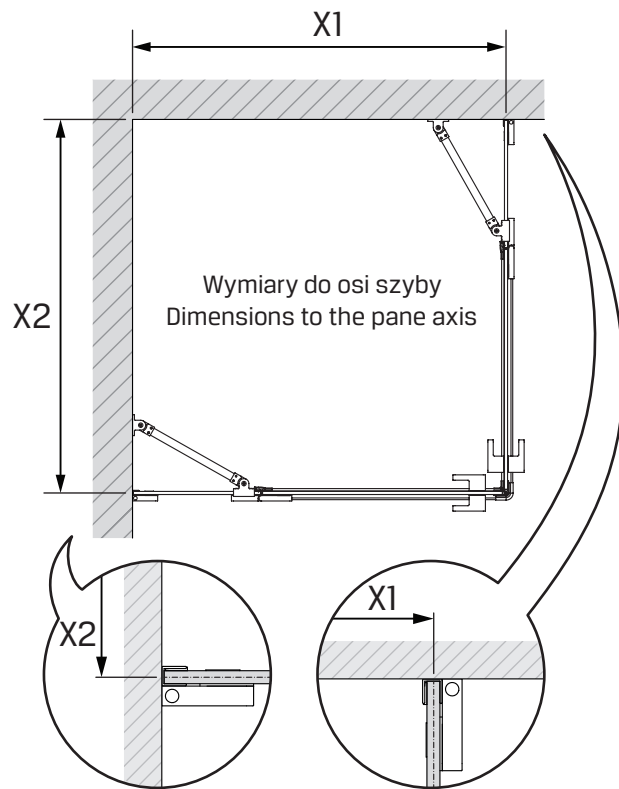

**TABELA NIE DOTYCZY KABIN NA WYMIAR!
THE TABLE DOES NOT INCLUDE CUSTOM-MADE ENCLOSURES!**

Specyfikacja techniczna **Kabin Na Wymiar** znajduje się w potwierdzeniu zamówienia.
The technical specification of the **Custom-Made Cabin** can be found in the order confirmation.

	Wymiary gabarytowe Overall dimensions		Wymiary do osi szyby Dimensions to the pane axis	
	A	B	X1	X2
80x80x200	79,7-80,7	79,7-80,7	77,7-78,7	77,7-78,7
80x90x200	79,7-80,7	89,7-90,7	77,7-78,7	87,7-88,7
80x100x200	79,7-80,7	99,7-100,7	77,7-78,7	97,7-98,7
80x110x200	79,7-80,7	109,7-110,7	77,7-78,7	107,7-108,7
80x120x200	79,7-80,7	119,7-120,7	77,7-78,7	117,7-118,7
90x80x200	89,7-90,7	79,7-80,7	87,7-88,7	77,7-78,7
90x90x200	89,7-90,7	89,7-90,7	87,7-88,7	87,7-88,7
90x100x200	89,7-90,7	99,7-100,7	87,7-88,7	97,7-98,7
90x110x200	89,7-90,7	109,7-110,7	87,7-88,7	107,7-108,7
90x120x200	89,7-90,7	119,7-120,7	87,7-88,7	117,7-118,7
100x80x200	99,7-100,7	79,7-80,7	97,7-98,7	77,7-78,7
100x90x200	99,7-100,7	89,7-90,7	97,7-98,7	87,7-88,7
100x100x200	99,7-100,7	99,7-100,7	97,7-98,7	97,7-98,7

	Wymiary gabarytowe Overall dimensions		Wymiary do osi szyby Dimensions to the pane axis	
	A	B	X1	X2
100x110x200	99,7-100,7	109,7-110,7	97,7-98,7	107,7-108,7
100x120x200	99,7-100,7	119,7-120,7	97,7-98,7	117,7-118,7
110x80x200	109,7-110,7	79,7-80,7	107,7-108,7	77,7-78,7
110x90x200	109,7-110,7	89,7-90,7	107,7-108,7	87,7-88,7
110x100x200	109,7-110,7	99,7-100,7	107,7-108,7	97,7-98,7
110x110x200	109,7-110,7	109,7-110,7	107,7-108,7	107,7-108,7
110x120x200	109,7-110,7	119,7-120,7	107,7-108,7	117,7-118,7
120x80x200	109,7-110,7	79,7-80,7	107,7-108,7	77,7-78,7
120x90x200	119,7-120,7	89,7-90,7	117,7-118,7	87,7-88,7
120x100x200	119,7-120,7	99,7-100,7	117,7-118,7	97,7-98,7
120x110x200	119,7-120,7	109,7-110,7	117,7-118,7	107,7-108,7
120x120x200	119,7-120,7	119,7-120,7	117,7-118,7	117,7-118,7