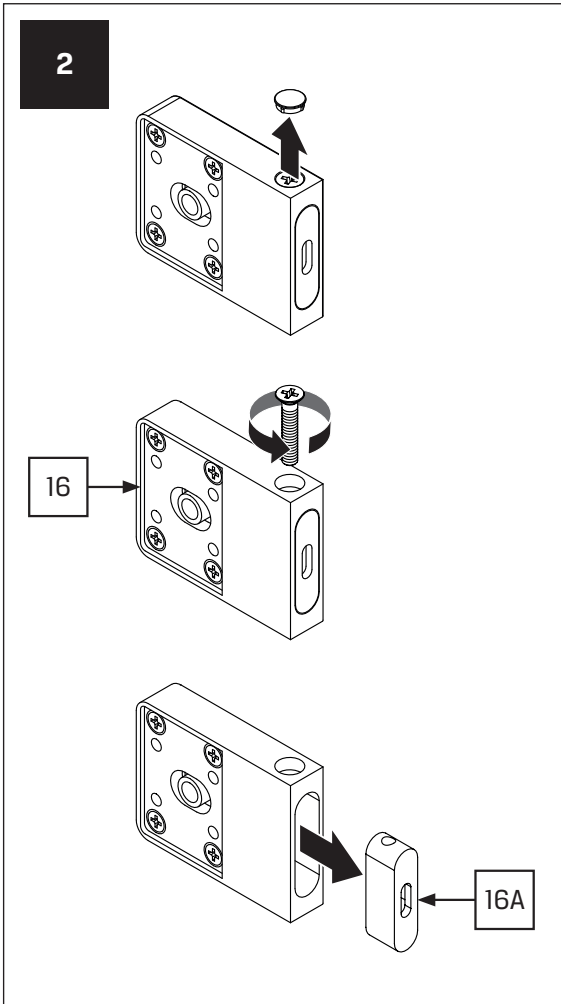

	Wymiary gabarytowe Overall dimensions		Wymiary do osi szyby Dimensions to the pane axis	
	A	B	X1	X2
100x110x200	99,7-100,7	109,7-110,7	97,7-98,7	107,7-108,7
100x120x200	99,7-100,7	119,7-120,7	97,7-98,7	117,7-118,7
110x80x200	109,7-110,7	79,7-80,7	107,7-108,7	77,7-78,7
110x90x200	109,7-110,7	89,7-90,7	107,7-108,7	87,7-88,7
110x100x200	109,7-110,7	99,7-100,7	107,7-108,7	97,7-98,7
110x110x200	109,7-110,7	109,7-110,7	107,7-108,7	107,7-108,7
110x120x200	109,7-110,7	119,7-120,7	107,7-108,7	117,7-118,7
120x80x200	109,7-110,7	79,7-80,7	107,7-108,7	77,7-78,7
120x90x200	119,7-120,7	89,7-90,7	117,7-118,7	87,7-88,7
120x100x200	119,7-120,7	99,7-100,7	117,7-118,7	97,7-98,7
120x110x200	119,7-120,7	109,7-110,7	117,7-118,7	107,7-108,7
120x120x200	119,7-120,7	119,7-120,7	117,7-118,7	117,7-118,7

1

1.1

1.2

5

6

6.1

7

8