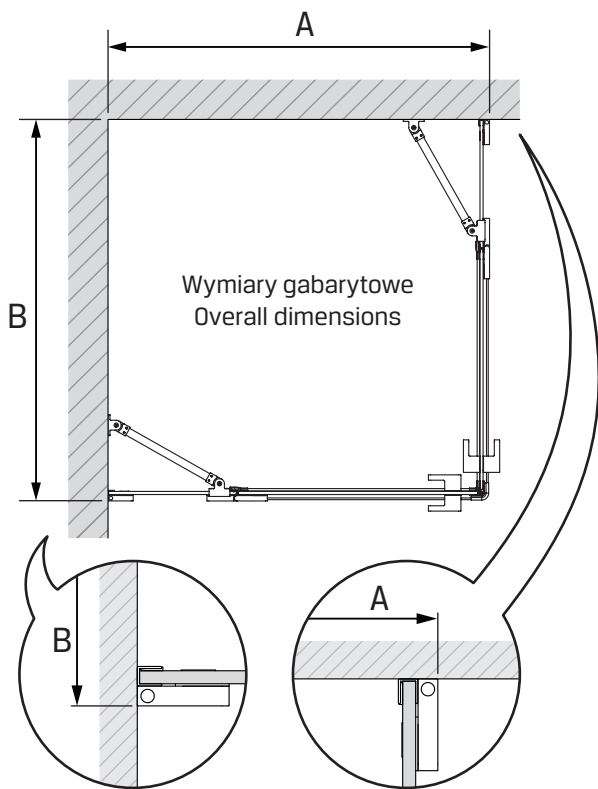

**TABELA NIE DOTYCZY KABIN NA WYMIAR!
THE TABLE DOES NOT INCLUDE CUSTOM-MADE ENCLOSURES!**

Specyfikacja techniczna **Kabin Na Wymiar** znajduje się w potwierdzeniu zamówienia.
The technical specification of the **Custom-Made Cabin** can be found in the order confirmation.

	Wymiary gabarytowe Overall dimensions		Wymiary do osi szyby Dimensions to the pane axis	
	A	B	X1	X2
80x80x200	79,7-80,7	79,7-80,7	77,7-78,7	77,7-78,7
80x90x200	79,7-80,7	89,7-90,7	77,7-78,7	87,7-88,7
80x100x200	79,7-80,7	99,7-100,7	77,7-78,7	97,7-98,7
80x110x200	79,7-80,7	109,7-110,7	77,7-78,7	107,7-108,7
80x120x200	79,7-80,7	119,7-120,7	77,7-78,7	117,7-118,7
90x80x200	89,7-90,7	79,7-80,7	87,7-88,7	77,7-78,7
90x90x200	89,7-90,7	89,7-90,7	87,7-88,7	87,7-88,7
90x100x200	89,7-90,7	99,7-100,7	87,7-88,7	97,7-98,7
90x110x200	89,7-90,7	109,7-110,7	87,7-88,7	107,7-108,7
90x120x200	89,7-90,7	119,7-120,7	87,7-88,7	117,7-118,7
100x80x200	99,7-100,7	79,7-80,7	97,7-98,7	77,7-78,7
100x90x200	99,7-100,7	89,7-90,7	97,7-98,7	87,7-88,7
100x100x200	99,7-100,7	99,7-100,7	97,7-98,7	97,7-98,7

	Wymiary gabarytowe Overall dimensions		Wymiary do osi szyby Dimensions to the pane axis	
	A	B	X1	X2
100x110x200	99,7-100,7	109,7-110,7	97,7-98,7	107,7-108,7
100x120x200	99,7-100,7	119,7-120,7	97,7-98,7	117,7-118,7
110x80x200	109,7-110,7	79,7-80,7	107,7-108,7	77,7-78,7
110x90x200	109,7-110,7	89,7-90,7	107,7-108,7	87,7-88,7
110x100x200	109,7-110,7	99,7-100,7	107,7-108,7	97,7-98,7
110x110x200	109,7-110,7	109,7-110,7	107,7-108,7	107,7-108,7
110x120x200	109,7-110,7	119,7-120,7	107,7-108,7	117,7-118,7
120x80x200	109,7-110,7	79,7-80,7	107,7-108,7	77,7-78,7
120x90x200	119,7-120,7	89,7-90,7	117,7-118,7	87,7-88,7
120x100x200	119,7-120,7	99,7-100,7	117,7-118,7	97,7-98,7
120x110x200	119,7-120,7	109,7-110,7	117,7-118,7	107,7-108,7
120x120x200	119,7-120,7	119,7-120,7	117,7-118,7	117,7-118,7