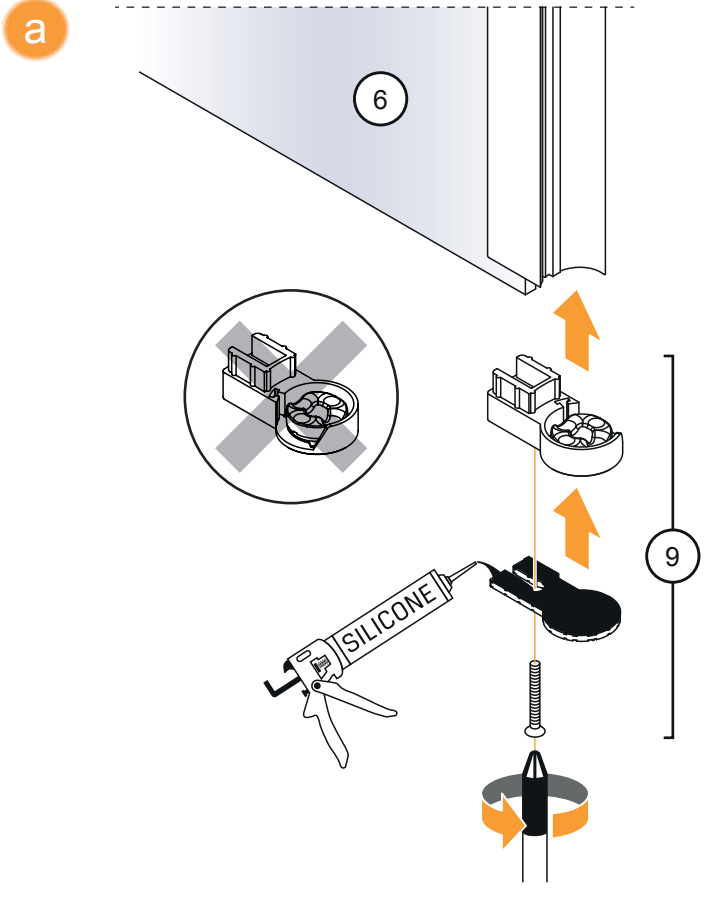

# NEW SOLEO COLOR

1

Wymiar	A	B	W	H
80x195	79-81,5	26,5	57,5	195
90x195	89-91,5	26,5	57,5	195
100x195	99-101,5	36,5	57,5	195
110x195	109-111,5	46,5	57,5	195

Opcja 1  
Wspornik skośny  
Strona 9

Opcja 2  
Wspornik równoległy  
Strona 10

2

a

a

b

b

**Opcja 1**  
(wspornik skośny)

a

b