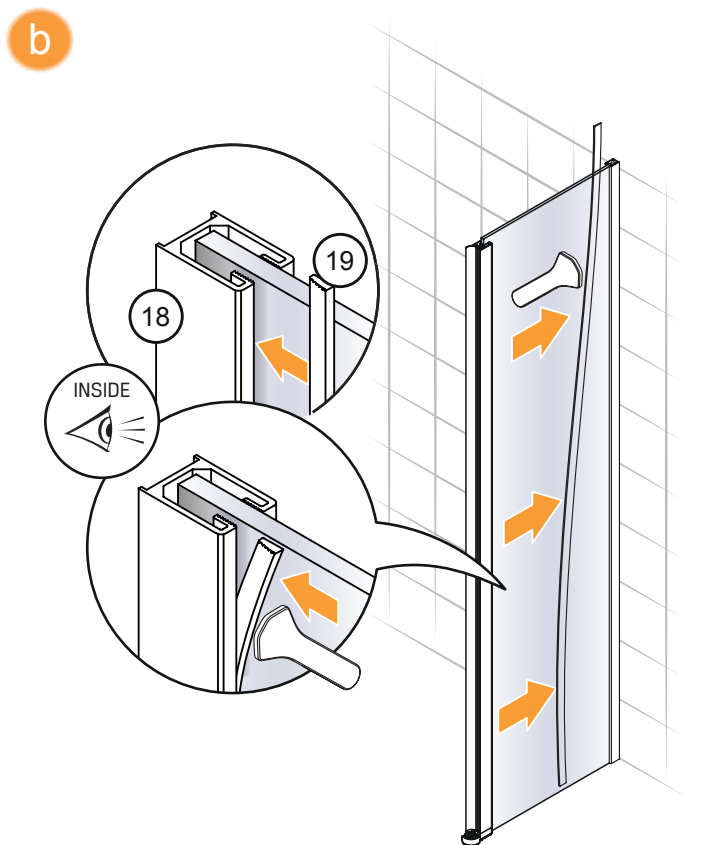

# NEW SOLEO COLOR

1

Wymiar	A	B	W	H
80x195	79-81,5	26,5	57,5	195
90x195	89-91,5	26,5	57,5	195
100x195	99-101,5	36,5	57,5	195
110x195	109-111,5	46,5	57,5	195

Opcja 1  
Wspornik skośny  
Strona 9

Opcja 2  
Wspornik równoległy  
Strona 10

2

a

a

b

b

**Opcja 1**  
(wspornik skośny)

a

b