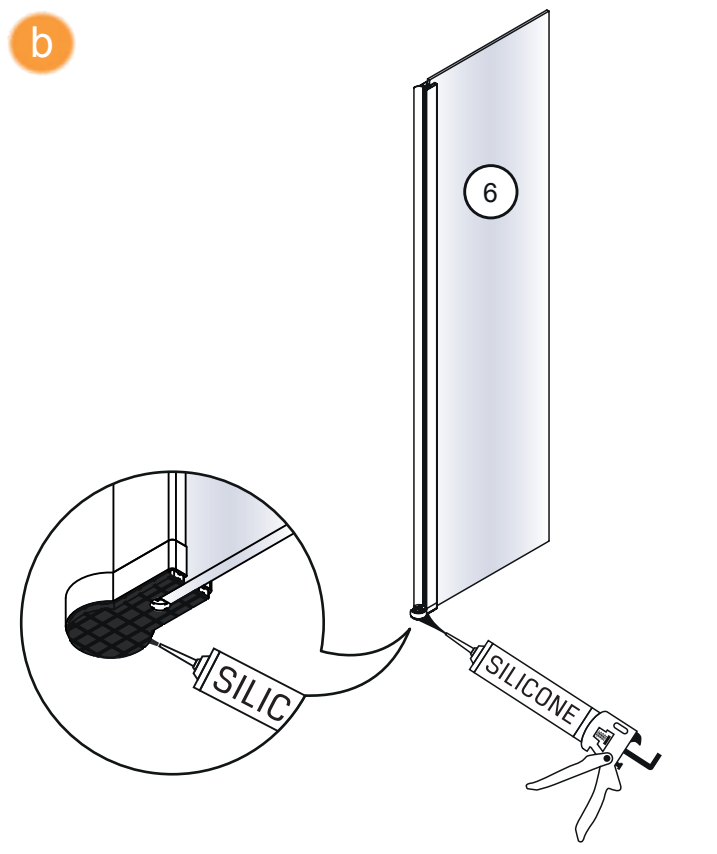

# NEW SOLEO COLOR

1

Wymiar	A	B	W	H
80x195	79-81,5	26,5	57,5	195
90x195	89-91,5	26,5	57,5	195
100x195	99-101,5	36,5	57,5	195
110x195	109-111,5	46,5	57,5	195

Opcja 1  
Wspornik skośny  
Strona 9

Opcja 2  
Wspornik równoległy  
Strona 10

2

a

a

b

b

**Opcja 1**  
(wspornik skośny)

a

b