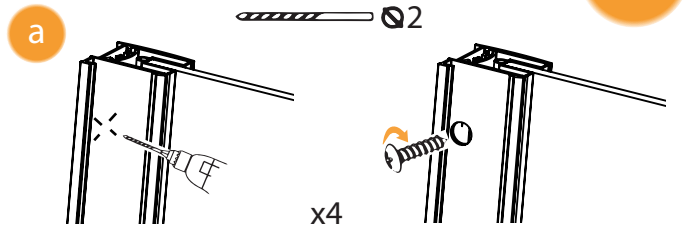

# NEW SOLEO COLOR

1

Wymiar	A	B	W	H
80x195	79-81,5	26,5	57,5	195
90x195	89-91,5	26,5	57,5	195
100x195	99-101,5	36,5	57,5	195
110x195	109-111,5	46,5	57,5	195

Opcja 1  
Wspornik skośny  
Strona 9

Opcja 2  
Wspornik równoległy  
Strona 10

2

a

a

b

b

**Opcja 1**  
(wspornik skośny)

a

b