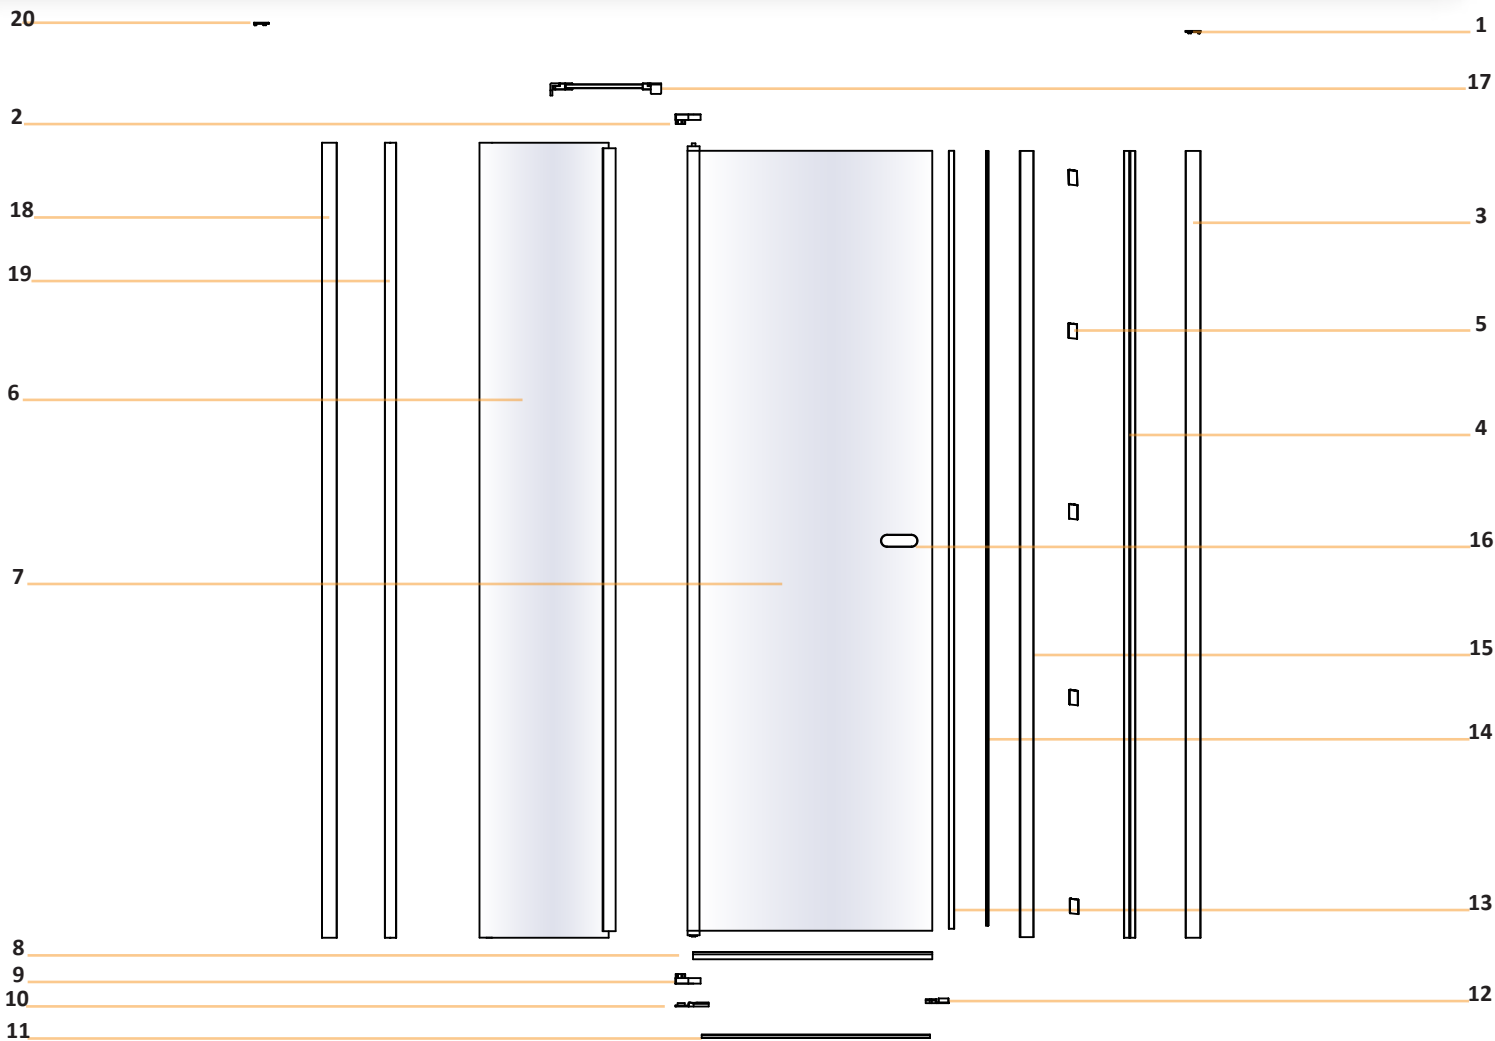

# NEW SOLEO COLOR

1

Wymiar	A	B	W	H
80x195	79-81,5	26,5	57,5	195
90x195	89-91,5	26,5	57,5	195
100x195	99-101,5	36,5	57,5	195
110x195	109-111,5	46,5	57,5	195

Opcja 1  
Wspornik skośny  
Strona 9

Opcja 2  
Wspornik równoległy  
Strona 10

2

a

a

b

b

**Opcja 1**  
(wspornik skośny)

a

b

h

**Opcja 2**  
(wspornik równoległy)

a

c

d

e

a

b