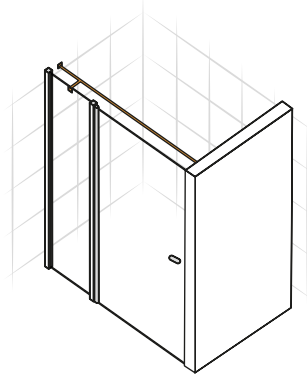

# NEW SOLEO COLOR

1

Wymiar	A	B	W	H
80x195	79-81,5	26,5	57,5	195
90x195	89-91,5	26,5	57,5	195
100x195	99-101,5	36,5	57,5	195
110x195	109-111,5	46,5	57,5	195

Opcja 1  
Wspornik skośny  
Strona 9

Opcja 2  
Wspornik równoległy  
Strona 10

2

a

a

b

b

**Opcja 1**  
(wspornik skośny)

a

b