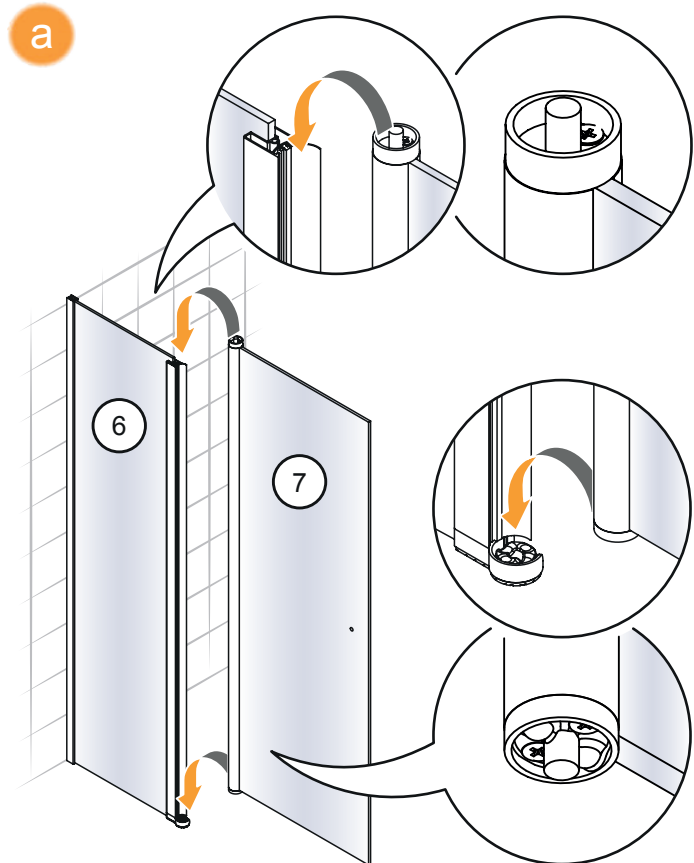

# NEW SOLEO COLOR

1

Wymiar	A	B	W	H
80x195	79-81,5	26,5	57,5	195
90x195	89-91,5	26,5	57,5	195
100x195	99-101,5	36,5	57,5	195
110x195	109-111,5	46,5	57,5	195

Opcja 1  
Wspornik skośny  
Strona 9

Opcja 2  
Wspornik równoległy  
Strona 10

2

a

a

b

b

**Opcja 1**  
(wspornik skośny)

a

b