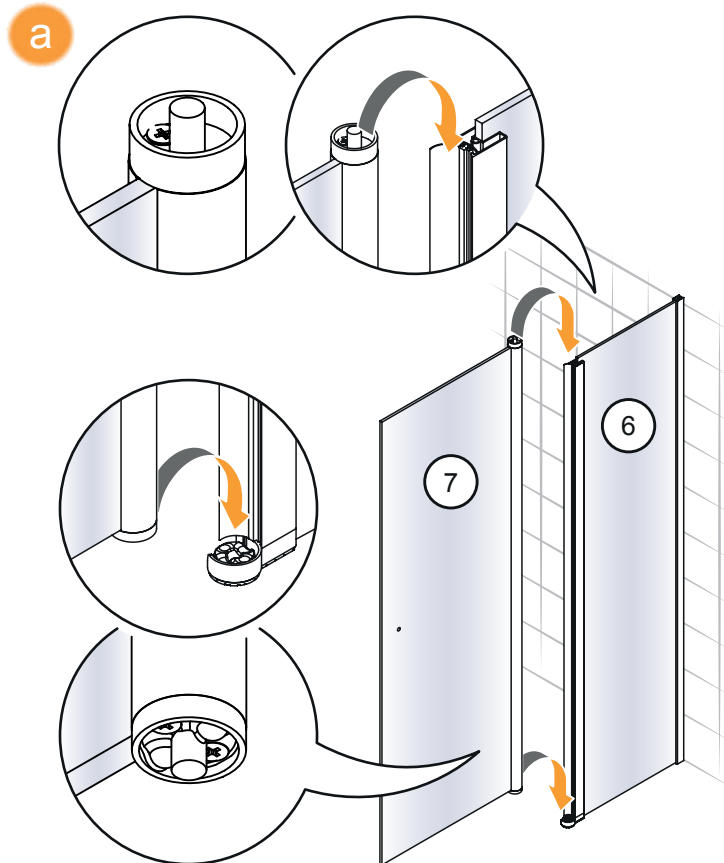

# NEW SOLEO COLOR

1

Wymiar	A	B	W	H
80x195	79-81,5	26,5	57,5	195
90x195	89-91,5	26,5	57,5	195
100x195	99-101,5	36,5	57,5	195
110x195	109-111,5	46,5	57,5	195

Opcja 1  
Wspornik skośny  
Strona 9

Opcja 2  
Wspornik równoległy  
Strona 10

2

a

a

b

b

**Opcja 1**  
(wspornik skośny)

a

b