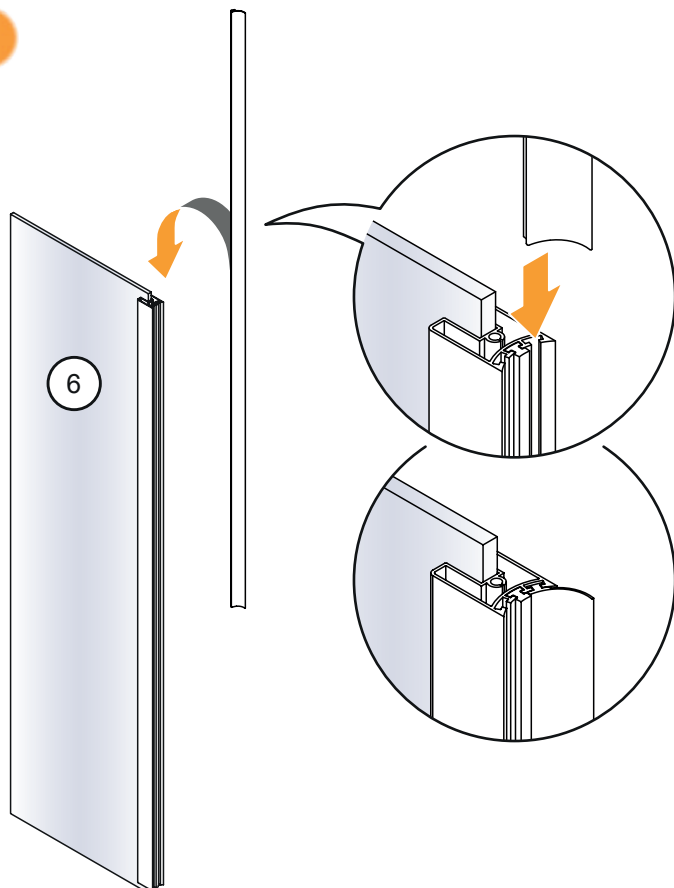

# NEW SOLEO COLOR

1

Wymiar	A	B	W	H
80x195	79-81,5	26,5	57,5	195
90x195	89-91,5	26,5	57,5	195
100x195	99-101,5	36,5	57,5	195
110x195	109-111,5	46,5	57,5	195

Opcja 1  
Wspornik skośny  
Strona 9

Opcja 2  
Wspornik równoległy  
Strona 10

2

a

a

b

b

**Opcja 1**  
(wspornik skośny)

a

b