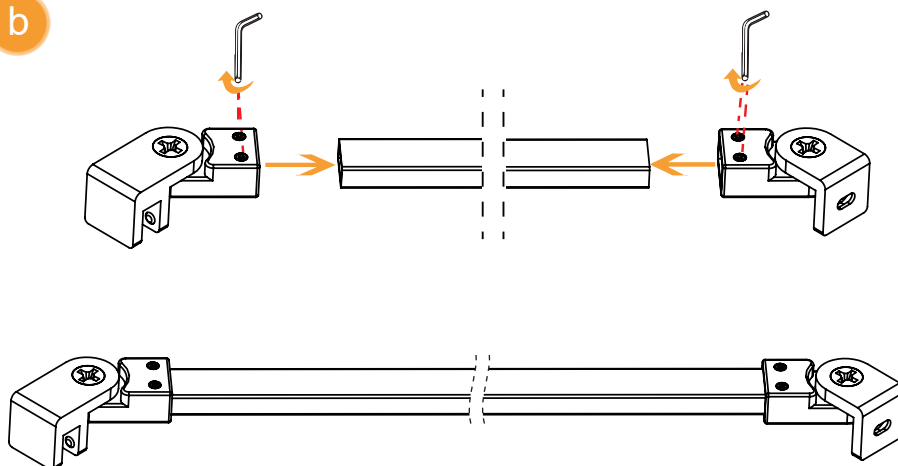

# NEW SOLEO COLOR

1

Wymiar	A	B	W	H
80x195	79-81,5	26,5	57,5	195
90x195	89-91,5	26,5	57,5	195
100x195	99-101,5	36,5	57,5	195
110x195	109-111,5	46,5	57,5	195

Opcja 1  
Wspornik skośny  
Strona 9

Opcja 2  
Wspornik równoległy  
Strona 10

2

a

a

b

b

**Opcja 1**  
(wspornik skośny)

a

b