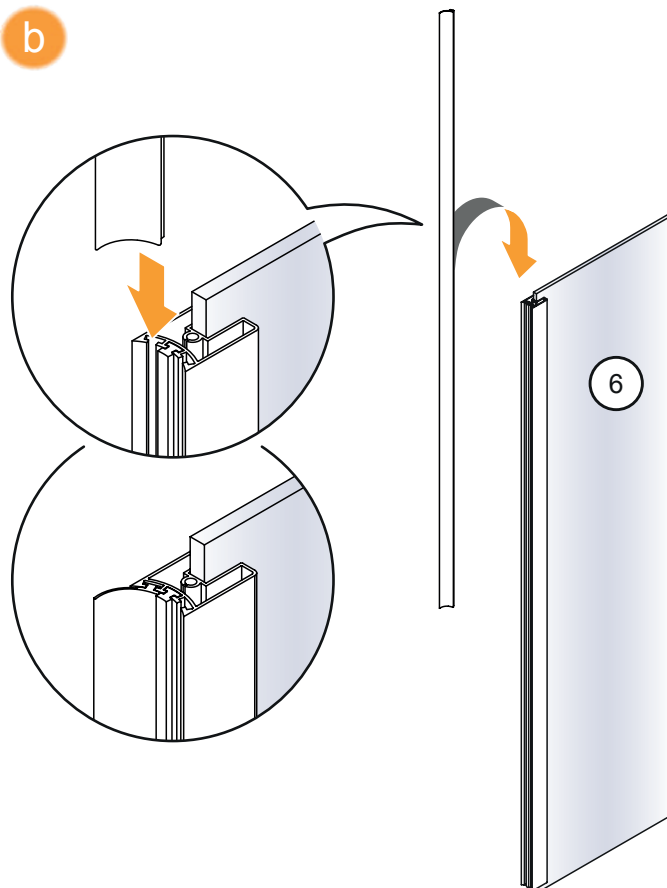

# NEW SOLEO COLOR

1

Wymiar	A	B	W	H
80x195	79-81,5	26,5	57,5	195
90x195	89-91,5	26,5	57,5	195
100x195	99-101,5	36,5	57,5	195
110x195	109-111,5	46,5	57,5	195

Opcja 1  
Wspornik skośny  
Strona 9

Opcja 2  
Wspornik równoległy  
Strona 10

2

a

a

b

b

**Opcja 1**  
(wspornik skośny)

a

b