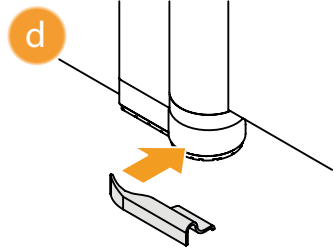

# NEW SOLEO COLOR

1

Wymiar	A	B	W	H
80x195	79-81,5	26,5	57,5	195
90x195	89-91,5	26,5	57,5	195
100x195	99-101,5	36,5	57,5	195
110x195	109-111,5	46,5	57,5	195

Opcja 1  
Wspornik skośny  
Strona 9

Opcja 2  
Wspornik równoległy  
Strona 10

2

a

a

b

b

**Opcja 1**  
(wspornik skośny)

a

b