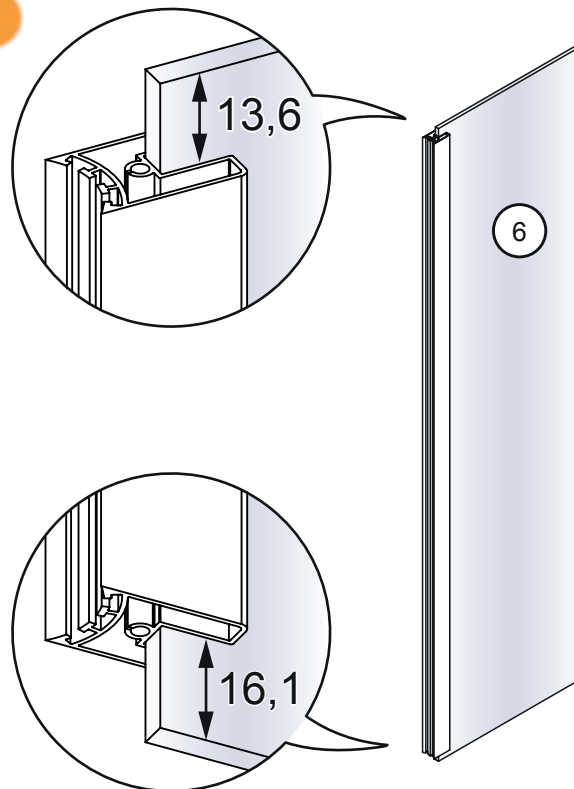

# NEW SOLEO COLOR

1

Wymiar	A	B	W	H
80x195	79-81,5	26,5	57,5	195
90x195	89-91,5	26,5	57,5	195
100x195	99-101,5	36,5	57,5	195
110x195	109-111,5	46,5	57,5	195

Opcja 1  
Wspornik skośny  
Strona 9

Opcja 2  
Wspornik równoległy  
Strona 10

2

a

a

b

b

**Opcja 1**  
(wspornik skośny)

a

b