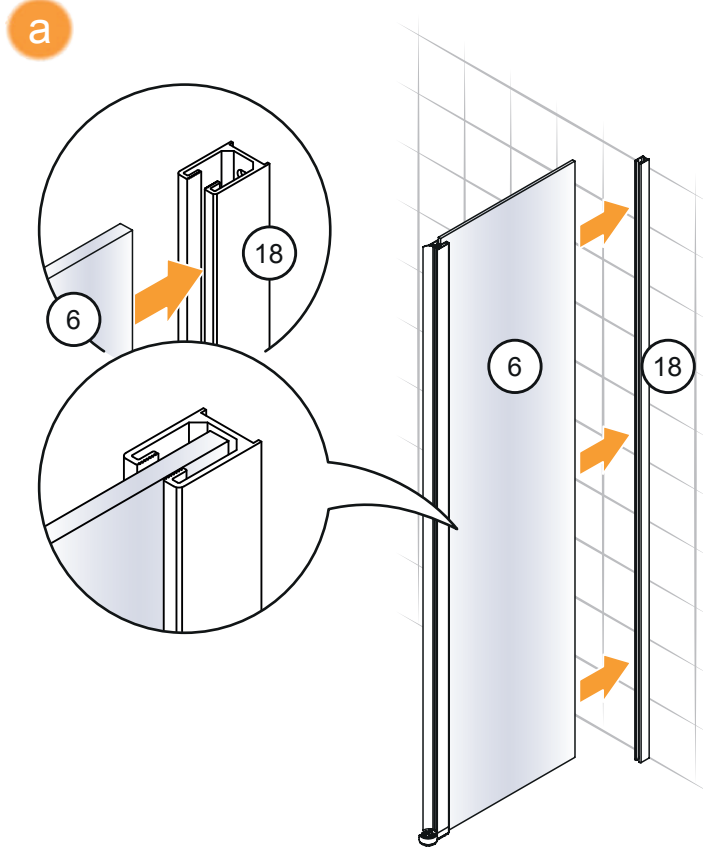

# NEW SOLEO COLOR

1

Wymiar	A	B	W	H
80x195	79-81,5	26,5	57,5	195
90x195	89-91,5	26,5	57,5	195
100x195	99-101,5	36,5	57,5	195
110x195	109-111,5	46,5	57,5	195

Opcja 1  
Wspornik skośny  
Strona 9

Opcja 2  
Wspornik równoległy  
Strona 10

2

a

a

b

b

**Opcja 1**  
(wspornik skośny)

a

b