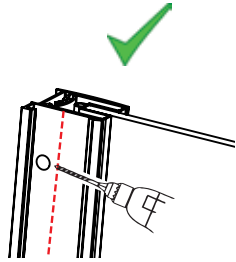

# NEW SOLEO COLOR

1

Wymiar	A	B	W	H
80x195	79-81,5	26,5	57,5	195
90x195	89-91,5	26,5	57,5	195
100x195	99-101,5	36,5	57,5	195
110x195	109-111,5	46,5	57,5	195

Opcja 1  
Wspornik skośny  
Strona 9

Opcja 2  
Wspornik równoległy  
Strona 10

2

a

a

b

b

**Opcja 1**  
(wspornik skośny)

a

b