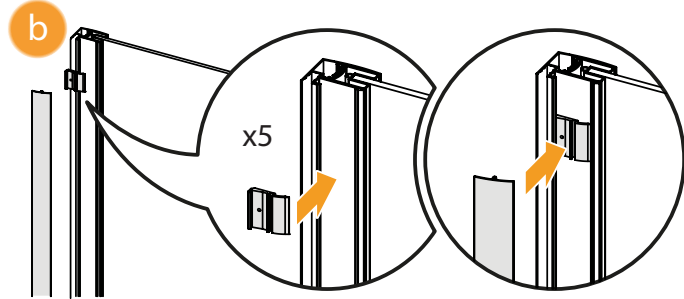

# NEW SOLEO COLOR

1

Wymiar	A	B	W	H
80x195	79-81,5	26,5	57,5	195
90x195	89-91,5	26,5	57,5	195
100x195	99-101,5	36,5	57,5	195
110x195	109-111,5	46,5	57,5	195

Opcja 1  
Wspornik skośny  
Strona 9

Opcja 2  
Wspornik równoległy  
Strona 10

2

a

a

b

b

**Opcja 1**  
(wspornik skośny)

a

b