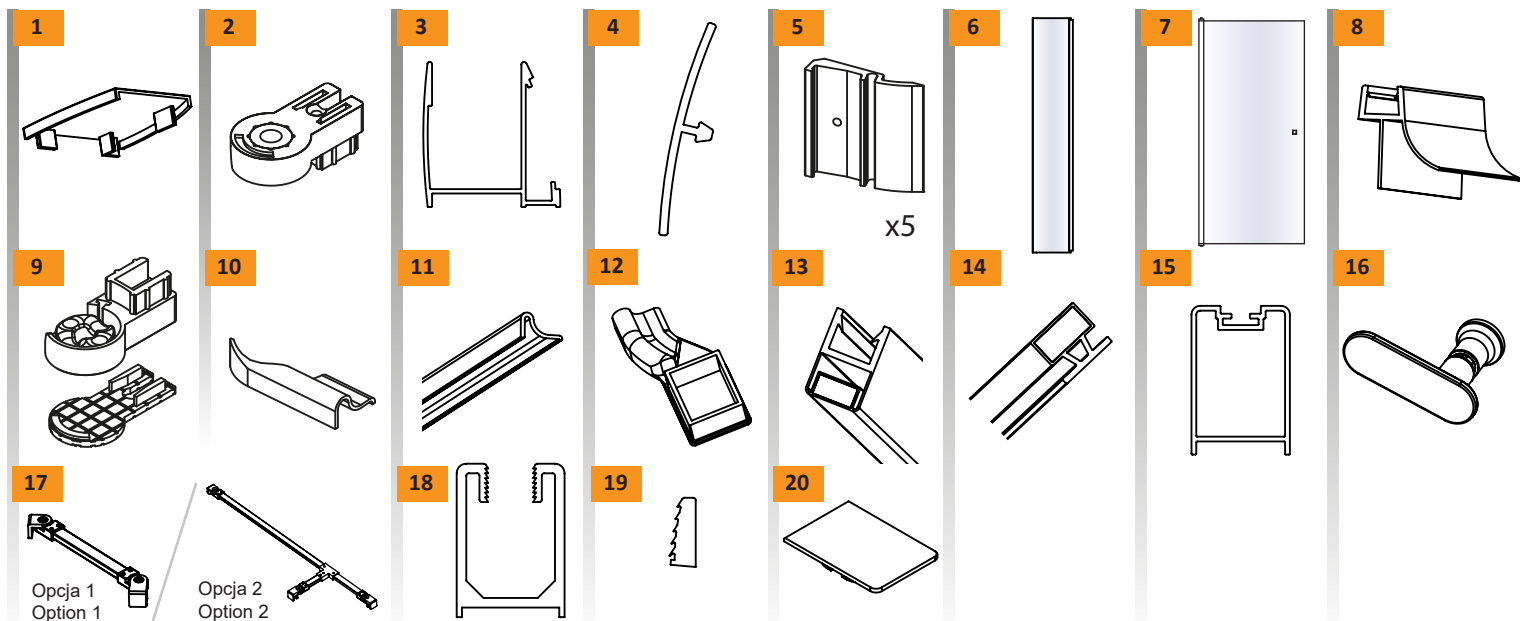

# NEW SOLEO COLOR

1

Wymiar	A	B	W	H
80x195	79-81,5	26,5	57,5	195
90x195	89-91,5	26,5	57,5	195
100x195	99-101,5	36,5	57,5	195
110x195	109-111,5	46,5	57,5	195

Opcja 1  
Wspornik skośny  
Strona 9

Opcja 2  
Wspornik równoległy  
Strona 10

2

a

a

b

b

**Opcja 1**  
(wspornik skośny)

a

b