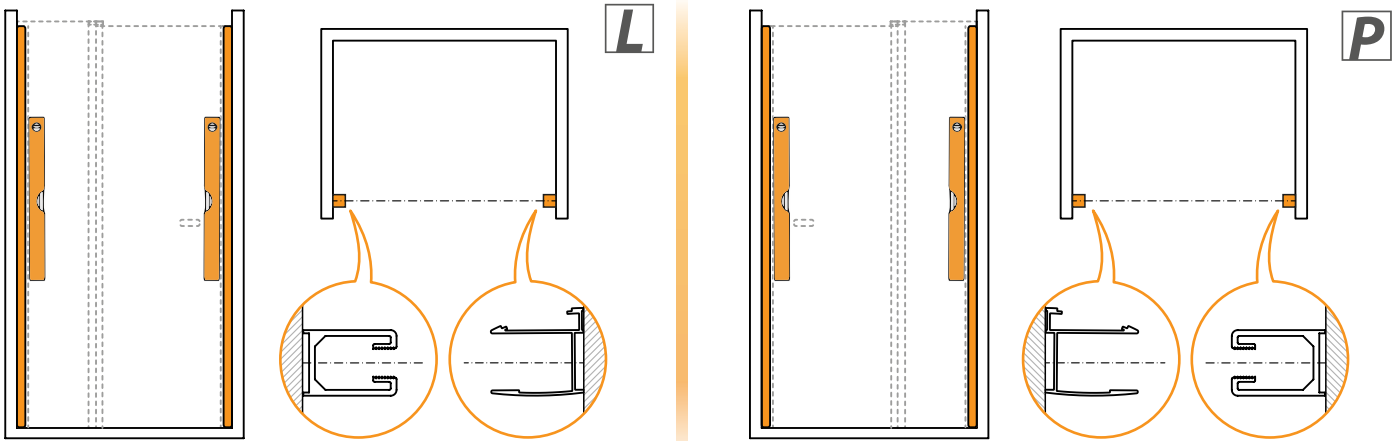

# NEW SOLEO COLOR

1

Wymiar	A	B	W	H
80x195	79-81,5	26,5	57,5	195
90x195	89-91,5	26,5	57,5	195
100x195	99-101,5	36,5	57,5	195
110x195	109-111,5	46,5	57,5	195

Opcja 1  
Wspornik skośny  
Strona 9

Opcja 2  
Wspornik równoległy  
Strona 10

2

a

a

b

b

**Opcja 1**  
(wspornik skośny)

a

b