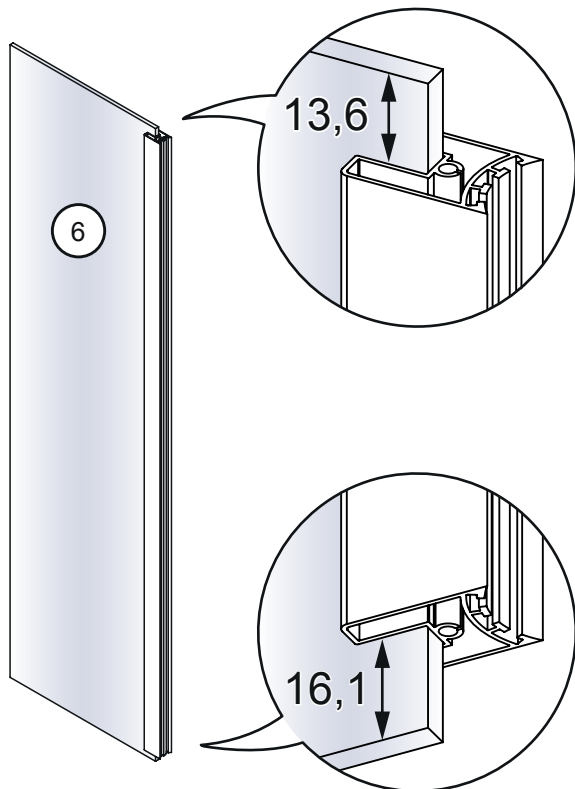

# NEW SOLEO COLOR

1

Wymiar	A	B	W	H
80x195	79-81,5	26,5	57,5	195
90x195	89-91,5	26,5	57,5	195
100x195	99-101,5	36,5	57,5	195
110x195	109-111,5	46,5	57,5	195

Opcja 1  
Wspornik skośny  
Strona 9

Opcja 2  
Wspornik równoległy  
Strona 10

2

a

a

b

b

**Opcja 1**  
(wspornik skośny)

a

b