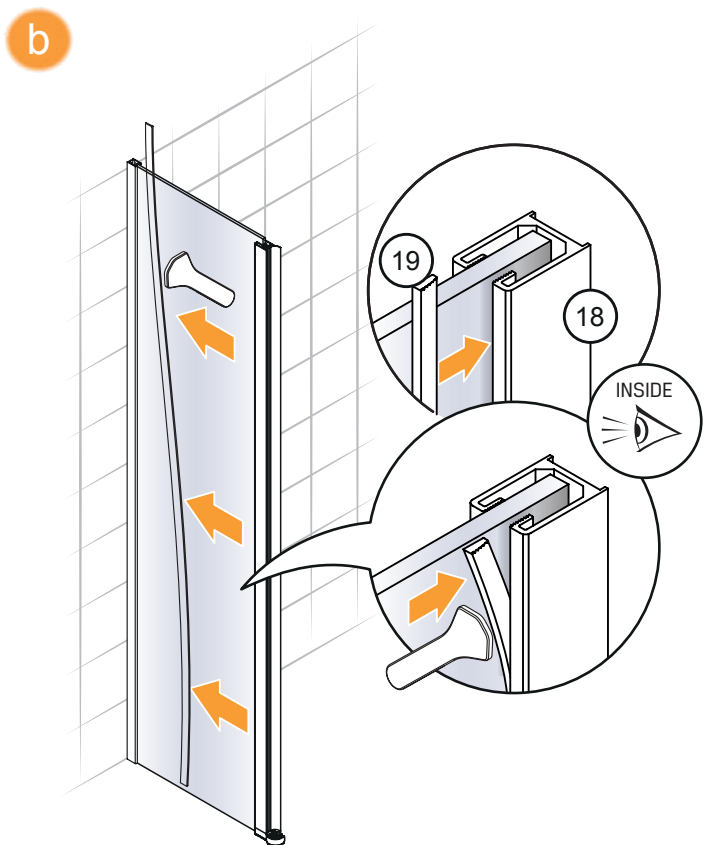

# NEW SOLEO COLOR

1

Wymiar	A	B	W	H
80x195	79-81,5	26,5	57,5	195
90x195	89-91,5	26,5	57,5	195
100x195	99-101,5	36,5	57,5	195
110x195	109-111,5	46,5	57,5	195

Opcja 1  
Wspornik skośny  
Strona 9

Opcja 2  
Wspornik równoległy  
Strona 10

2

a

a

b

b

**Opcja 1**  
(wspornik skośny)

a

b