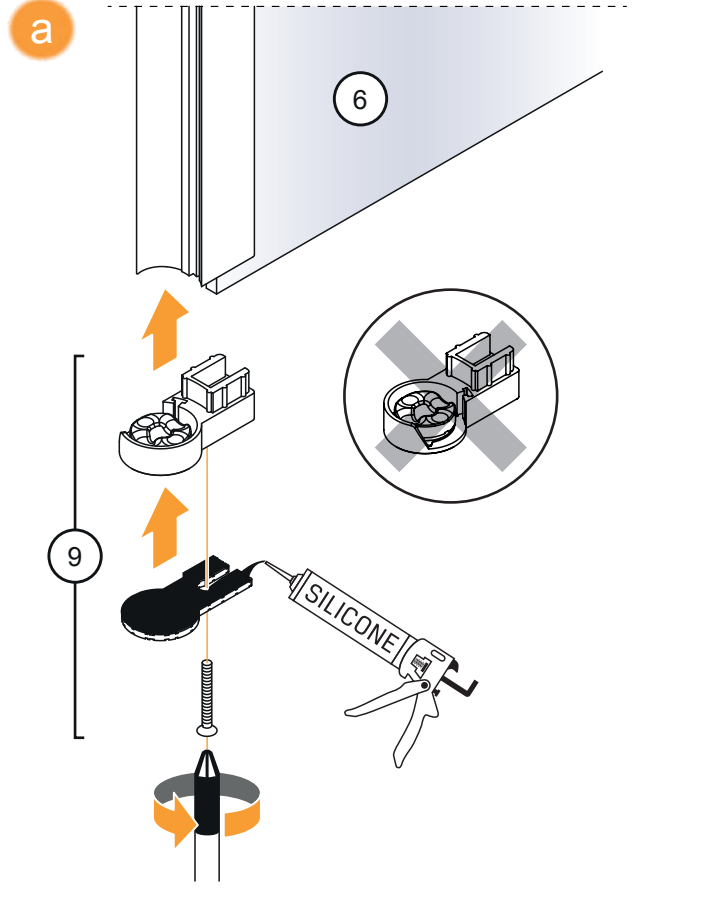

# NEW SOLEO COLOR

1

Wymiar	A	B	W	H
80x195	79-81,5	26,5	57,5	195
90x195	89-91,5	26,5	57,5	195
100x195	99-101,5	36,5	57,5	195
110x195	109-111,5	46,5	57,5	195

Opcja 1  
Wspornik skośny  
Strona 9

Opcja 2  
Wspornik równoległy  
Strona 10

2

a

a

b

b

**Opcja 1**  
(wspornik skośny)

a

b