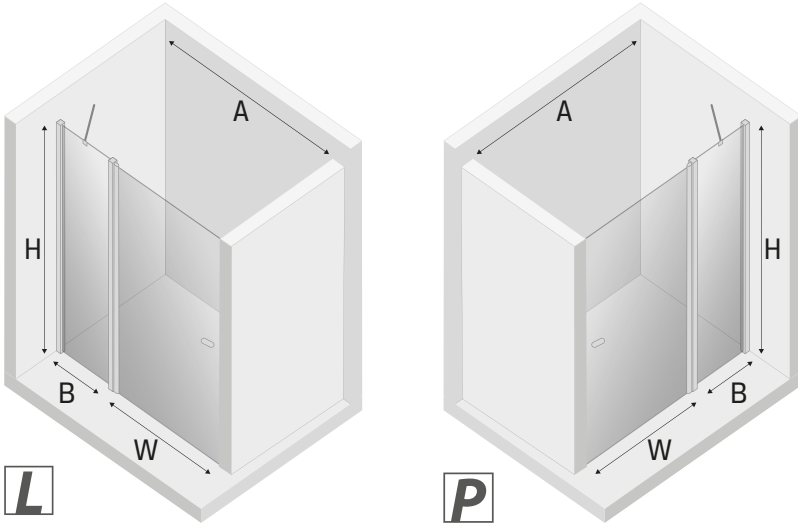

# NEW SOLEO COLOR

1

Wymiar	A	B	W	H
80x195	79-81,5	26,5	57,5	195
90x195	89-91,5	26,5	57,5	195
100x195	99-101,5	36,5	57,5	195
110x195	109-111,5	46,5	57,5	195

Opcja 1  
Wspornik skośny  
Strona 9

Opcja 2  
Wspornik równoległy  
Strona 10

2

a

a

b

b

**Opcja 1**  
(wspornik skośny)

a

b