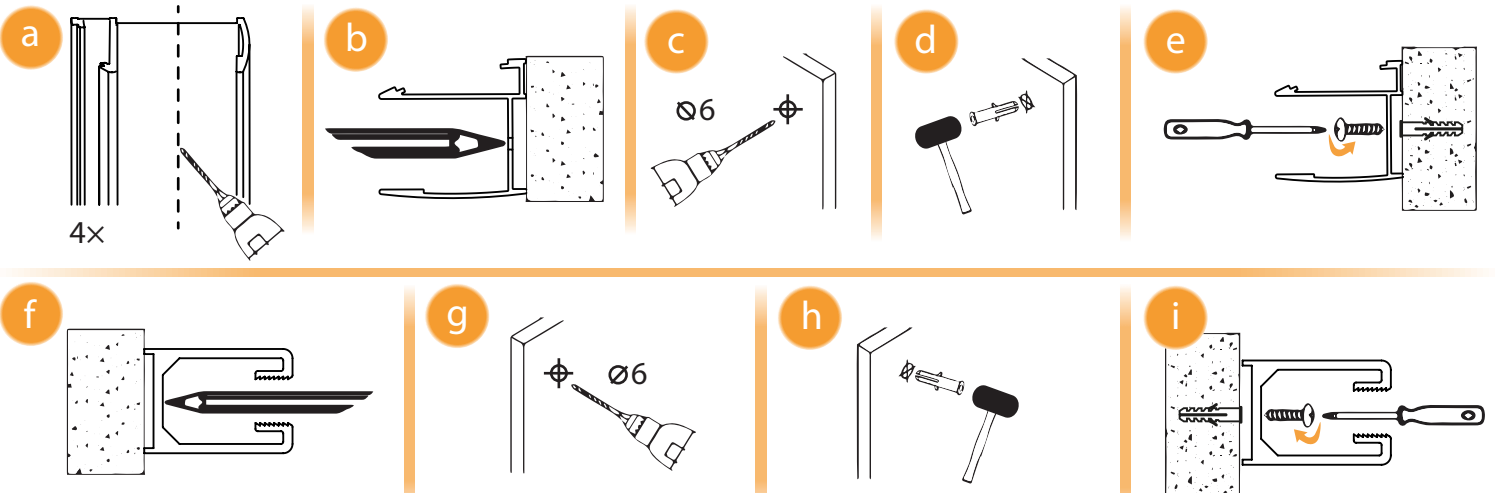

# NEW SOLEO COLOR

1

Wymiar	A	B	W	H
80x195	79-81,5	26,5	57,5	195
90x195	89-91,5	26,5	57,5	195
100x195	99-101,5	36,5	57,5	195
110x195	109-111,5	46,5	57,5	195

Opcja 1  
Wspornik skośny  
Strona 9

Opcja 2  
Wspornik równoległy  
Strona 10

2

a

a

b

b

**Opcja 1**  
(wspornik skośny)

a

b