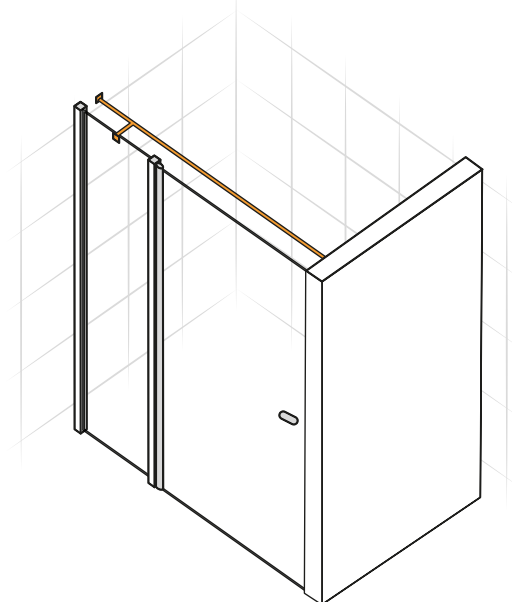

# NEW SOLEO COLOR

1

Wymiar	A	B	W	H
80x195	79-81,5	26,5	57,5	195
90x195	89-91,5	26,5	57,5	195
100x195	99-101,5	36,5	57,5	195
110x195	109-111,5	46,5	57,5	195

Opcja 1  
Wspornik skośny  
Strona 9

Opcja 2  
Wspornik równoległy  
Strona 10

h

**Opcja 2**  
(wspornik równoległy)

a

c

d

e

a

b