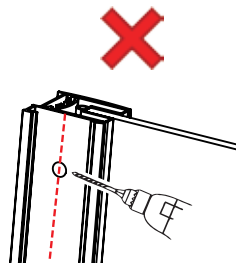

# NEW SOLEO COLOR

1

Wymiar	A	B	W	H
80x195	79-81,5	26,5	57,5	195
90x195	89-91,5	26,5	57,5	195
100x195	99-101,5	36,5	57,5	195
110x195	109-111,5	46,5	57,5	195

Opcja 1  
Wspornik skośny  
Strona 9

Opcja 2  
Wspornik równoległy  
Strona 10

2

a

a

b

b

**Opcja 1**  
(wspornik skośny)

a

b