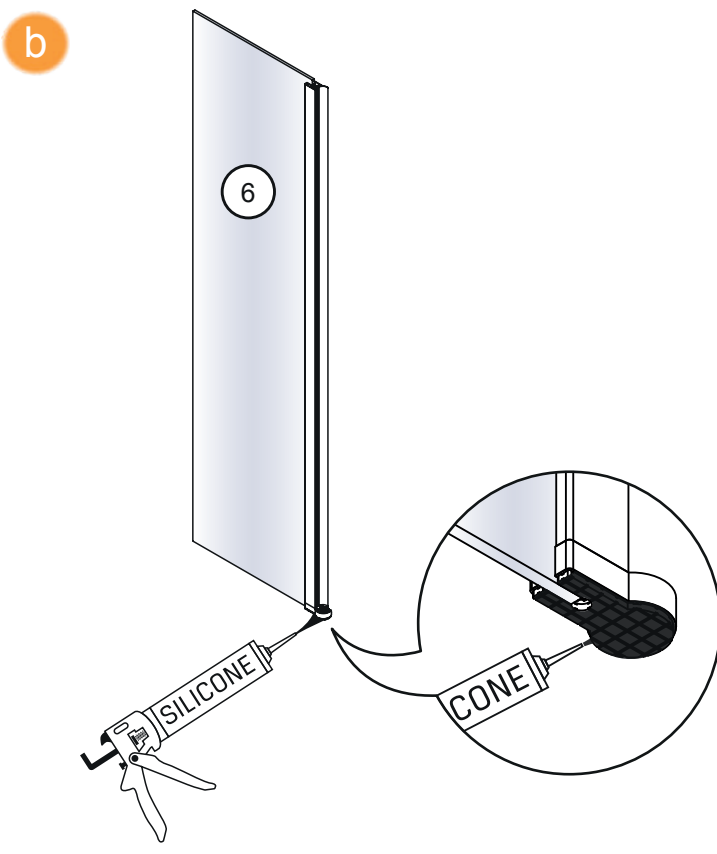

# NEW SOLEO COLOR

1

Wymiar	A	B	W	H
80x195	79-81,5	26,5	57,5	195
90x195	89-91,5	26,5	57,5	195
100x195	99-101,5	36,5	57,5	195
110x195	109-111,5	46,5	57,5	195

Opcja 1  
Wspornik skośny  
Strona 9

Opcja 2  
Wspornik równoległy  
Strona 10

2

a

a

b

b

**Opcja 1**  
(wspornik skośny)

a

b