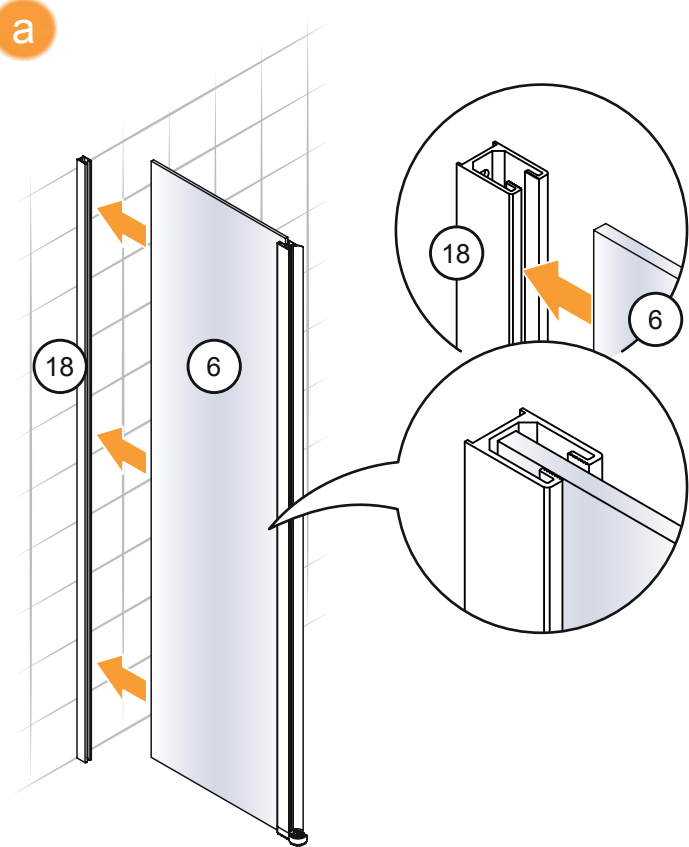

# NEW SOLEO COLOR

1

Wymiar	A	B	W	H
80x195	79-81,5	26,5	57,5	195
90x195	89-91,5	26,5	57,5	195
100x195	99-101,5	36,5	57,5	195
110x195	109-111,5	46,5	57,5	195

Opcja 1  
Wspornik skośny  
Strona 9

Opcja 2  
Wspornik równoległy  
Strona 10

2

a

a

b

b

**Opcja 1**  
(wspornik skośny)

a

b