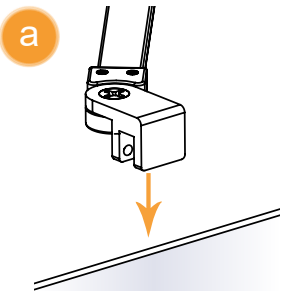

## NEW SOLEO COLOR

1

	Wymiar	A	B	H
Opcja 1 Wspornik skośny	50x195	47,5-49	–	195
	60x195	57,5-59	–	195
	70x195	67,5-69	–	195
	80x195	77,5-79	–	195
	90x195	87,5-89	–	195
	100x195	97,5-99	–	195
	110x195	107,5-109	–	195
	120x195	117,5-119	–	195
Opcja 2 Wspornik prostopadły	50x195	47,5-49	max 120	195
	60x195	57,5-59	max 120	195
	70x195	67,5-69	max 120	195
	80x195	77,5-79	max 120	195
	90x195	87,5-89	max 120	195
	100x195	97,5-99	max 120	195
	110x195	107,5-109	max 120	195
	120x195	117,5-119	max 120	195

Opcja 1

Wspornik skośny  
Strona 4

Opcja 2

Wspornik prostopadły  
Strona 5

2

a

b

**Opcja 1 - Option 1**  
(wspornik skośny)

4.1

**Opcja 2 - Option 2**  
(wspornik prostopadły - WP)

a

b

c

a

b

c