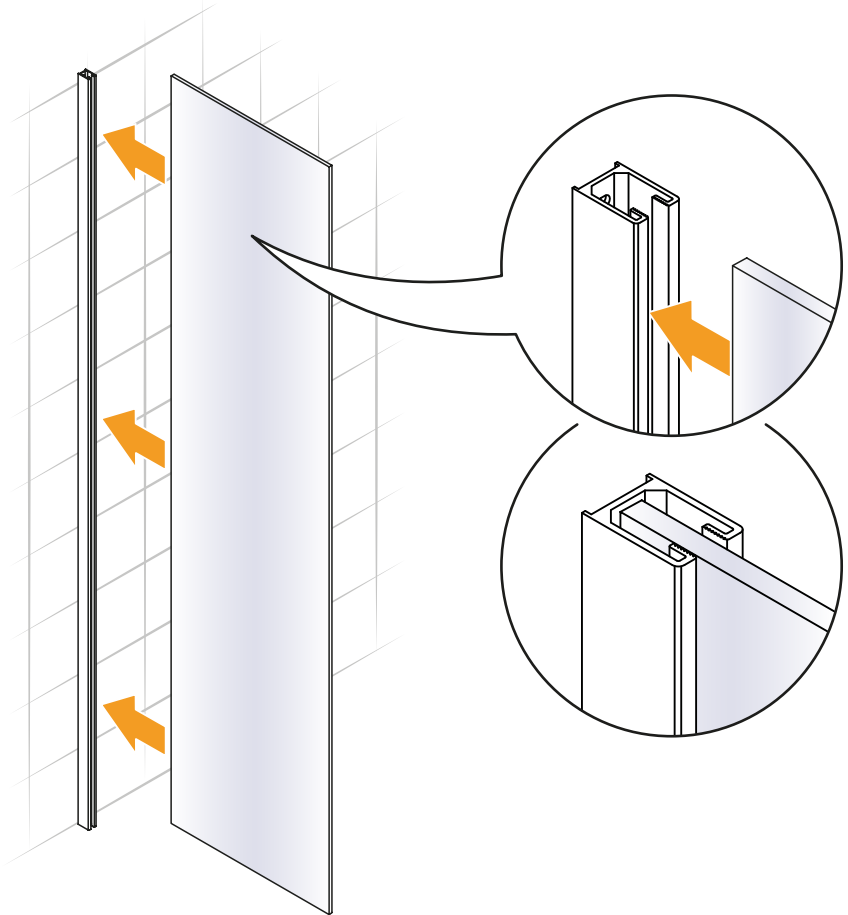

## NEW SOLEO COLOR

1

	Wymiar	A	B	H
Opcja 1 Wspornik skośny	50x195	47,5-49	–	195
	60x195	57,5-59	–	195
	70x195	67,5-69	–	195
	80x195	77,5-79	–	195
	90x195	87,5-89	–	195
	100x195	97,5-99	–	195
	110x195	107,5-109	–	195
	120x195	117,5-119	–	195
Opcja 2 Wspornik prostopadły	50x195	47,5-49	max 120	195
	60x195	57,5-59	max 120	195
	70x195	67,5-69	max 120	195
	80x195	77,5-79	max 120	195
	90x195	87,5-89	max 120	195
	100x195	97,5-99	max 120	195
	110x195	107,5-109	max 120	195
	120x195	117,5-119	max 120	195

Opcja 1

Wspornik skośny  
Strona 4

Opcja 2

Wspornik prostopadły  
Strona 5

2

a

b

**Opcja 1 - Option 1**  
(wspornik skośny)

4.1

**Opcja 2 - Option 2**  
(wspornik prostopadły - WP)

a

b

c

a

b

c