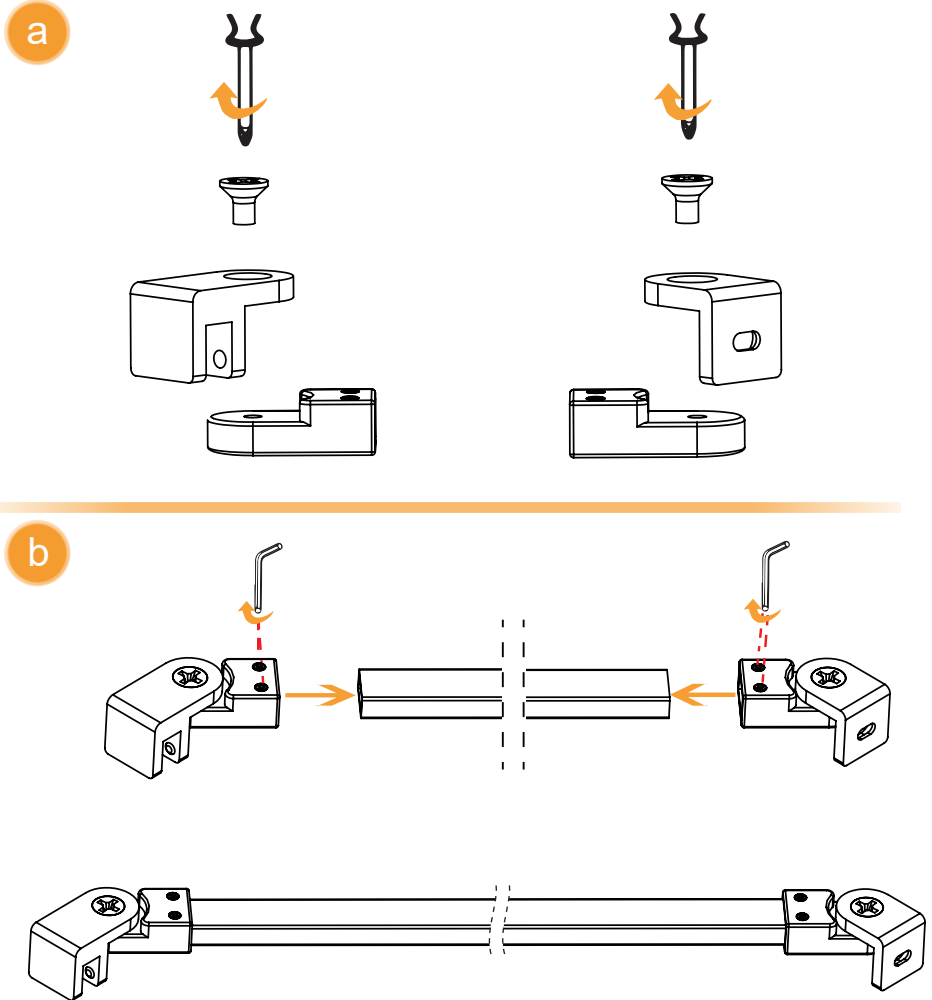

## NEW SOLEO COLOR

1

	Wymiar	A	B	H
Opcja 1 Wspornik skośny	50x195	47,5-49	–	195
	60x195	57,5-59	–	195
	70x195	67,5-69	–	195
	80x195	77,5-79	–	195
	90x195	87,5-89	–	195
	100x195	97,5-99	–	195
	110x195	107,5-109	–	195
	120x195	117,5-119	–	195
Opcja 2 Wspornik prostopadły	50x195	47,5-49	max 120	195
	60x195	57,5-59	max 120	195
	70x195	67,5-69	max 120	195
	80x195	77,5-79	max 120	195
	90x195	87,5-89	max 120	195
	100x195	97,5-99	max 120	195
	110x195	107,5-109	max 120	195
	120x195	117,5-119	max 120	195

Opcja 1

Wspornik skośny  
Strona 4

Opcja 2

Wspornik prostopadły  
Strona 5

2

a

b

**Opcja 1 - Option 1**  
(wspornik skośny)

4.1

**Opcja 2 - Option 2**  
(wspornik prostopadły - WP)

a

b

c

a

b

c