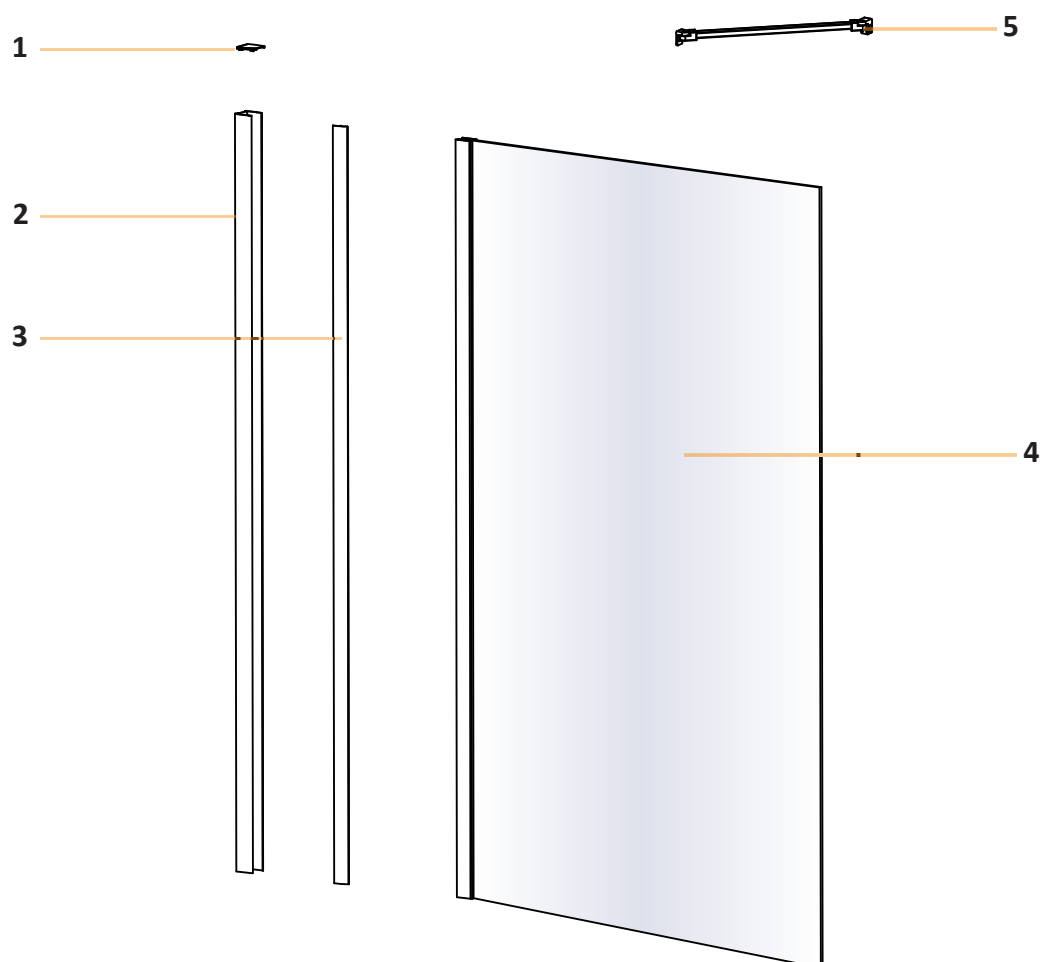

## NEW SOLEO COLOR

1

	Wymiar	A	B	H
Opcja 1 Wspornik skośny	50x195	47,5-49	–	195
	60x195	57,5-59	–	195
	70x195	67,5-69	–	195
	80x195	77,5-79	–	195
	90x195	87,5-89	–	195
	100x195	97,5-99	–	195
	110x195	107,5-109	–	195
	120x195	117,5-119	–	195
Opcja 2 Wspornik prostopadły	50x195	47,5-49	max 120	195
	60x195	57,5-59	max 120	195
	70x195	67,5-69	max 120	195
	80x195	77,5-79	max 120	195
	90x195	87,5-89	max 120	195
	100x195	97,5-99	max 120	195
	110x195	107,5-109	max 120	195
	120x195	117,5-119	max 120	195

Opcja 1

Wspornik skośny  
Strona 4

Opcja 2

Wspornik prostopadły  
Strona 5

2

a

b

**Opcja 1 - Option 1**  
(wspornik skośny)

4.1

**Opcja 2 - Option 2**  
(wspornik prostopadły - WP)

a

b

c

a

b

c