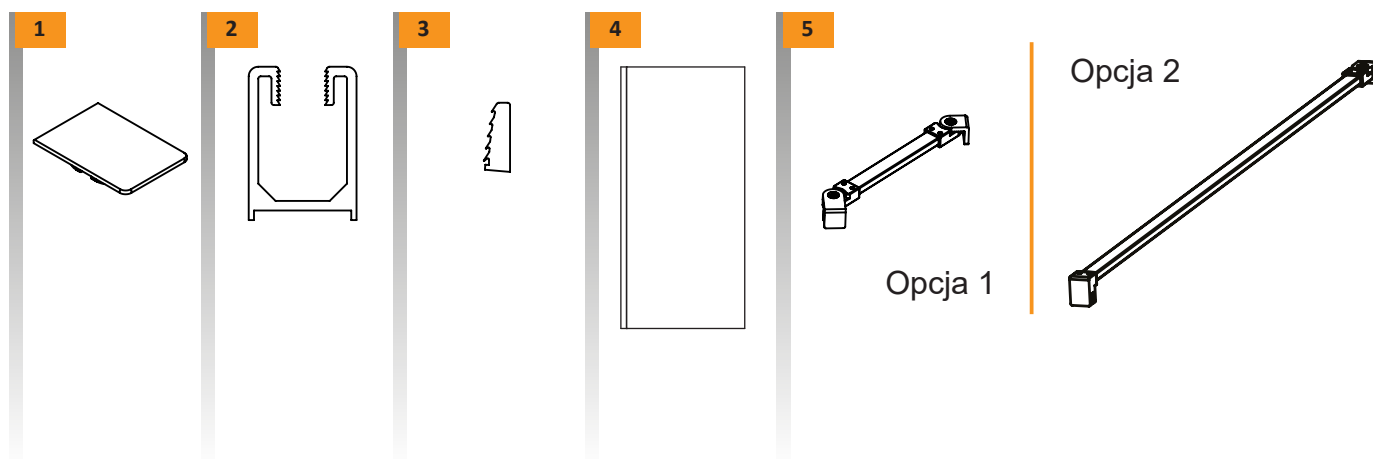

## NEW SOLEO COLOR

1

	Wymiar	A	B	H
Opcja 1 Wspornik skośny	50x195	47,5-49	–	195
	60x195	57,5-59	–	195
	70x195	67,5-69	–	195
	80x195	77,5-79	–	195
	90x195	87,5-89	–	195
	100x195	97,5-99	–	195
	110x195	107,5-109	–	195
	120x195	117,5-119	–	195
Opcja 2 Wspornik prostopadły	50x195	47,5-49	max 120	195
	60x195	57,5-59	max 120	195
	70x195	67,5-69	max 120	195
	80x195	77,5-79	max 120	195
	90x195	87,5-89	max 120	195
	100x195	97,5-99	max 120	195
	110x195	107,5-109	max 120	195
	120x195	117,5-119	max 120	195

Opcja 1

Wspornik skośny  
Strona 4

Opcja 2

Wspornik prostopadły  
Strona 5

2

a

b

**Opcja 1 - Option 1**  
(wspornik skośny)

4.1

**Opcja 2 - Option 2**  
(wspornik prostopadły - WP)

a

b

c

a

b

c