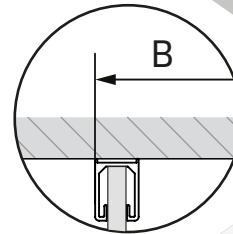

## NEW SOLEO COLOR

1

	Wymiar	A	B	H
Opcja 1 Wspornik skośny	50x195	47,5-49	–	195
	60x195	57,5-59	–	195
	70x195	67,5-69	–	195
	80x195	77,5-79	–	195
	90x195	87,5-89	–	195
	100x195	97,5-99	–	195
	110x195	107,5-109	–	195
	120x195	117,5-119	–	195
Opcja 2 Wspornik prostopadły	50x195	47,5-49	max 120	195
	60x195	57,5-59	max 120	195
	70x195	67,5-69	max 120	195
	80x195	77,5-79	max 120	195
	90x195	87,5-89	max 120	195
	100x195	97,5-99	max 120	195
	110x195	107,5-109	max 120	195
	120x195	117,5-119	max 120	195

Opcja 1

Wspornik skośny  
Strona 4

Opcja 2

Wspornik prostopadły  
Strona 5

2

a

b

**Opcja 1 - Option 1**  
(wspornik skośny)