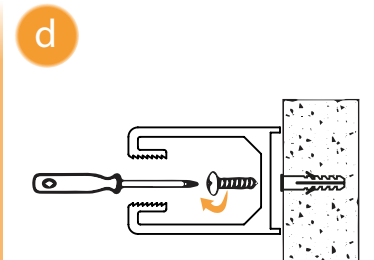

## NEW SOLEO COLOR

1

	Wymiar	A	B	H
Opcja 1 Wspornik skośny	50x195	47,5-49	–	195
	60x195	57,5-59	–	195
	70x195	67,5-69	–	195
	80x195	77,5-79	–	195
	90x195	87,5-89	–	195
	100x195	97,5-99	–	195
	110x195	107,5-109	–	195
	120x195	117,5-119	–	195
Opcja 2 Wspornik prostopadły	50x195	47,5-49	max 120	195
	60x195	57,5-59	max 120	195
	70x195	67,5-69	max 120	195
	80x195	77,5-79	max 120	195
	90x195	87,5-89	max 120	195
	100x195	97,5-99	max 120	195
	110x195	107,5-109	max 120	195
	120x195	117,5-119	max 120	195

Opcja 1

Wspornik skośny  
Strona 4

Opcja 2

Wspornik prostopadły  
Strona 5

2

a

b

**Opcja 1 - Option 1**  
(wspornik skośny)

4.1

**Opcja 2 - Option 2**  
(wspornik prostopadły - WP)

a

b

c

a

b

c