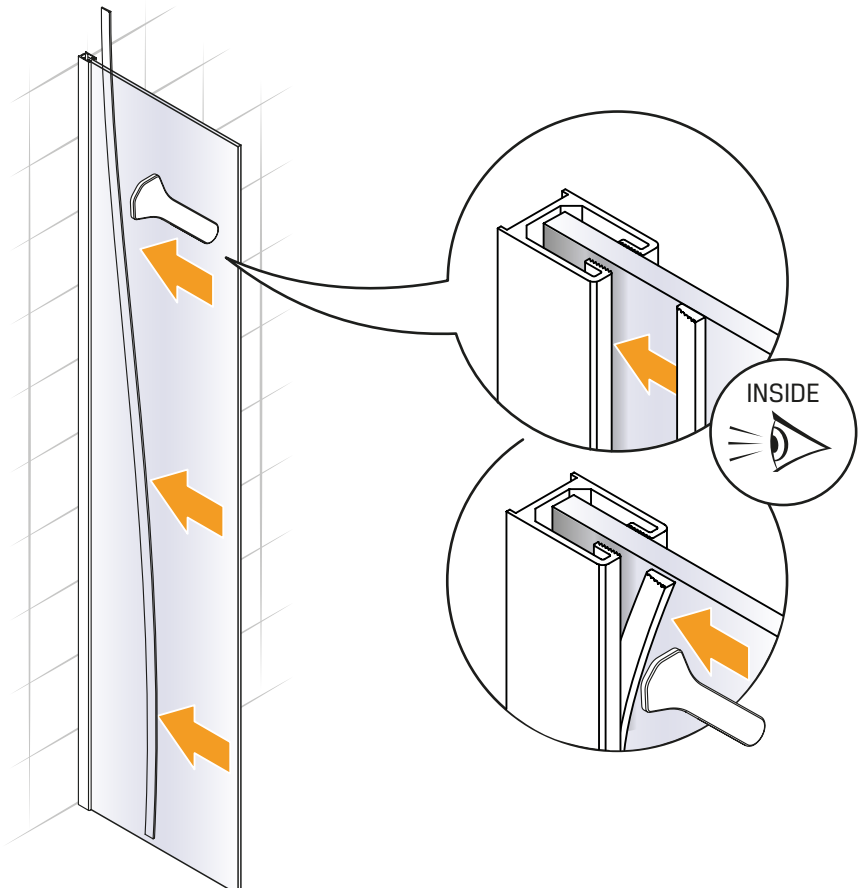

## NEW SOLEO COLOR

1

	Wymiar	A	B	H
Opcja 1 Wspornik skośny	50x195	47,5-49	–	195
	60x195	57,5-59	–	195
	70x195	67,5-69	–	195
	80x195	77,5-79	–	195
	90x195	87,5-89	–	195
	100x195	97,5-99	–	195
	110x195	107,5-109	–	195
	120x195	117,5-119	–	195
Opcja 2 Wspornik prostopadły	50x195	47,5-49	max 120	195
	60x195	57,5-59	max 120	195
	70x195	67,5-69	max 120	195
	80x195	77,5-79	max 120	195
	90x195	87,5-89	max 120	195
	100x195	97,5-99	max 120	195
	110x195	107,5-109	max 120	195
	120x195	117,5-119	max 120	195

Opcja 1

Wspornik skośny  
Strona 4

Opcja 2

Wspornik prostopadły  
Strona 5

2

a

b

**Opcja 1 - Option 1**  
(wspornik skośny)

4.1

**Opcja 2 - Option 2**  
(wspornik prostopadły - WP)

a

b

c

a

b

c