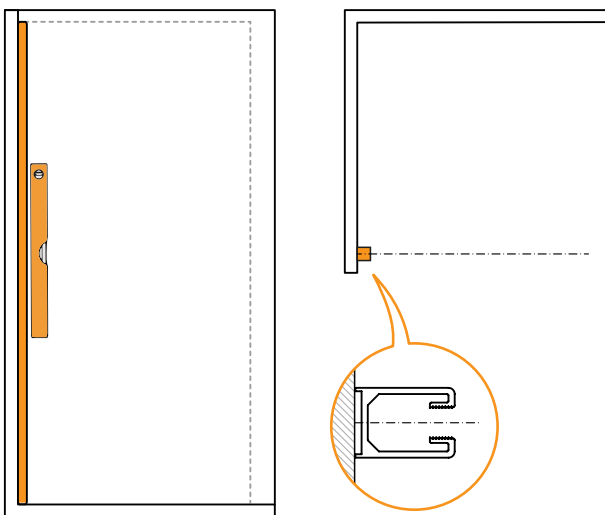

## NEW SOLEO COLOR

1

	Wymiar	A	B	H
Opcja 1 Wspornik skośny	50x195	47,5-49	–	195
	60x195	57,5-59	–	195
	70x195	67,5-69	–	195
	80x195	77,5-79	–	195
	90x195	87,5-89	–	195
	100x195	97,5-99	–	195
	110x195	107,5-109	–	195
	120x195	117,5-119	–	195
Opcja 2 Wspornik prostopadły	50x195	47,5-49	max 120	195
	60x195	57,5-59	max 120	195
	70x195	67,5-69	max 120	195
	80x195	77,5-79	max 120	195
	90x195	87,5-89	max 120	195
	100x195	97,5-99	max 120	195
	110x195	107,5-109	max 120	195
	120x195	117,5-119	max 120	195

Opcja 1

Wspornik skośny  
Strona 4

Opcja 2

Wspornik prostopadły  
Strona 5

2

a

b

**Opcja 1 - Option 1**  
(wspornik skośny)

4.1

**Opcja 2 - Option 2**  
(wspornik prostopadły - WP)

a

b

c

a

b

c