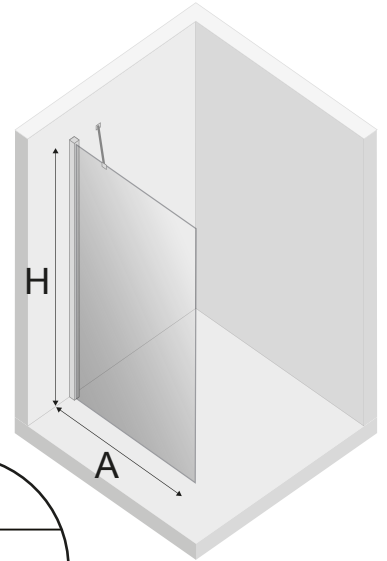

## NEW SOLEO COLOR

1

	Wymiar	A	B	H
Opcja 1 Wspornik skośny	50x195	47,5-49	–	195
	60x195	57,5-59	–	195
	70x195	67,5-69	–	195
	80x195	77,5-79	–	195
	90x195	87,5-89	–	195
	100x195	97,5-99	–	195
	110x195	107,5-109	–	195
	120x195	117,5-119	–	195
Opcja 2 Wspornik prostopadły	50x195	47,5-49	max 120	195
	60x195	57,5-59	max 120	195
	70x195	67,5-69	max 120	195
	80x195	77,5-79	max 120	195
	90x195	87,5-89	max 120	195
	100x195	97,5-99	max 120	195
	110x195	107,5-109	max 120	195
	120x195	117,5-119	max 120	195

Opcja 1

Wspornik skośny  
Strona 4

Opcja 2

Wspornik prostopadły  
Strona 5

2

a

b

**Opcja 1 - Option 1**  
(wspornik skośny)

4.1

**Opcja 2 - Option 2**  
(wspornik prostopadły - WP)

a

b

c

a

b

c