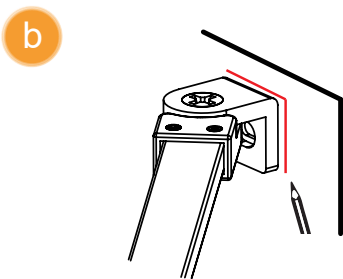

## NEW SOLEO COLOR

1

	Wymiar	A	B	H
Opcja 1 Wspornik skośny	50x195	47,5-49	–	195
	60x195	57,5-59	–	195
	70x195	67,5-69	–	195
	80x195	77,5-79	–	195
	90x195	87,5-89	–	195
	100x195	97,5-99	–	195
	110x195	107,5-109	–	195
	120x195	117,5-119	–	195
Opcja 2 Wspornik prostopadły	50x195	47,5-49	max 120	195
	60x195	57,5-59	max 120	195
	70x195	67,5-69	max 120	195
	80x195	77,5-79	max 120	195
	90x195	87,5-89	max 120	195
	100x195	97,5-99	max 120	195
	110x195	107,5-109	max 120	195
	120x195	117,5-119	max 120	195

Opcja 1

Wspornik skośny  
Strona 4

Opcja 2

Wspornik prostopadły  
Strona 5

2

a

b

**Opcja 1 - Option 1**  
(wspornik skośny)

4.1

**Opcja 2 - Option 2**  
(wspornik prostopadły - WP)

a

b

c

a

b

c