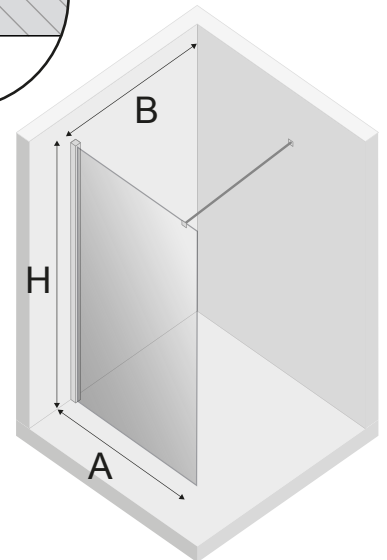

## NEW SOLEO COLOR

1

	Wymiar	A	B	H
Opcja 1 Wspornik skośny	50x195	47,5-49	–	195
	60x195	57,5-59	–	195
	70x195	67,5-69	–	195
	80x195	77,5-79	–	195
	90x195	87,5-89	–	195
	100x195	97,5-99	–	195
	110x195	107,5-109	–	195
	120x195	117,5-119	–	195
Opcja 2 Wspornik prostopadły	50x195	47,5-49	max 120	195
	60x195	57,5-59	max 120	195
	70x195	67,5-69	max 120	195
	80x195	77,5-79	max 120	195
	90x195	87,5-89	max 120	195
	100x195	97,5-99	max 120	195
	110x195	107,5-109	max 120	195
	120x195	117,5-119	max 120	195

Opcja 1

Wspornik skośny  
Strona 4

Opcja 2

Wspornik prostopadły  
Strona 5

2

a

b

**Opcja 1 - Option 1**  
(wspornik skośny)