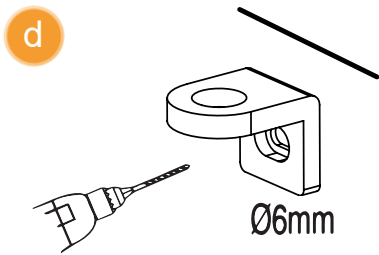

## NEW SOLEO COLOR

1

	Wymiar	A	B	H
Opcja 1 Wspornik skośny	50x195	47,5-49	–	195
	60x195	57,5-59	–	195
	70x195	67,5-69	–	195
	80x195	77,5-79	–	195
	90x195	87,5-89	–	195
	100x195	97,5-99	–	195
	110x195	107,5-109	–	195
	120x195	117,5-119	–	195
Opcja 2 Wspornik prostopadły	50x195	47,5-49	max 120	195
	60x195	57,5-59	max 120	195
	70x195	67,5-69	max 120	195
	80x195	77,5-79	max 120	195
	90x195	87,5-89	max 120	195
	100x195	97,5-99	max 120	195
	110x195	107,5-109	max 120	195
	120x195	117,5-119	max 120	195

Opcja 1

Wspornik skośny  
Strona 4

Opcja 2

Wspornik prostopadły  
Strona 5

2

a

b

**Opcja 1 - Option 1**  
(wspornik skośny)

4.1

**Opcja 2 - Option 2**  
(wspornik prostopadły - WP)

a

b

c

a

b

c