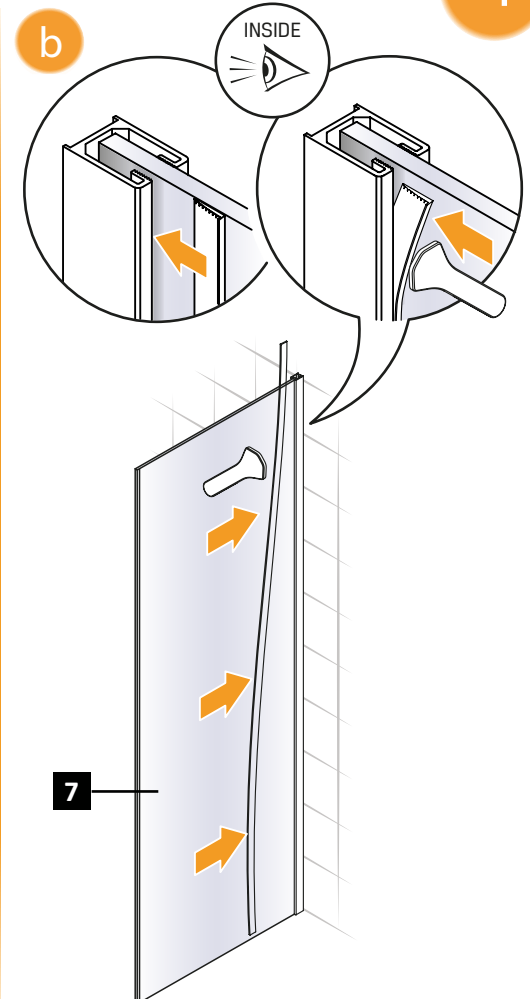

# NEW MODUS / BLACK / WHITE

1

f

g

h

i

2

WYMIAR	A	B	C	D	W	H
120x80x200	119-120,5	77,5-79	67,5-69	max 120	50	200
130x80x200	129-130,5	77,5-79	77,5-79	max 120	50	200
140x80x200	139-140,5	77,5-79	87,5-89	max 120	50	200
150x80x200	149-150,5	77,5-79	97,5-99	max 120	50	200
160x80x200	159-160,5	77,5-79	107,5-109	max 120	50	200
120x90x200	119-120,5	87,5-89	67,5-69	max 120	50	200
130x90x200	129-130,5	87,5-89	77,5-79	max 120	50	200
140x90x200	139-140,5	87,5-89	87,5-89	max 120	50	200
150x90x200	149-150,5	87,5-89	97,5-99	max 120	50	200
160x90x200	159-160,5	87,5-89	107,5-109	max 120	50	200
170x90x200	169-170,5	87,5-89	117,5-119	max 120	50	200
120x100x200	119-120,5	97,5-99	67,5-69	max 120	50	200
130x100x200	129-130,5	97,5-99	77,5-79	max 120	50	200
140x100x200	139-140,5	97,5-99	87,5-89	max 120	50	200
150x100x200	149-150,5	97,5-99	97,5-99	max 120	50	200
160x100x200	159-160,5	97,5-99	107,5-109	max 120	50	200
170x100x200	169-170,5	97,5-99	117,5-119	max 120	50	200
120x120x200	119-120,5	117,5-119	67,5-69	max 120	50	200
130x120x200	129-130,5	117,5-119	77,5-79	max 120	50	200
140x120x200	139-140,5	117,5-119	87,5-89	max 120	50	200
150x120x200	149-150,5	117,5-119	97,5-99	max 120	50	200
170x120x200	169-170,5	117,5-119	117,5-119	max 120	50	200

9

10

24H