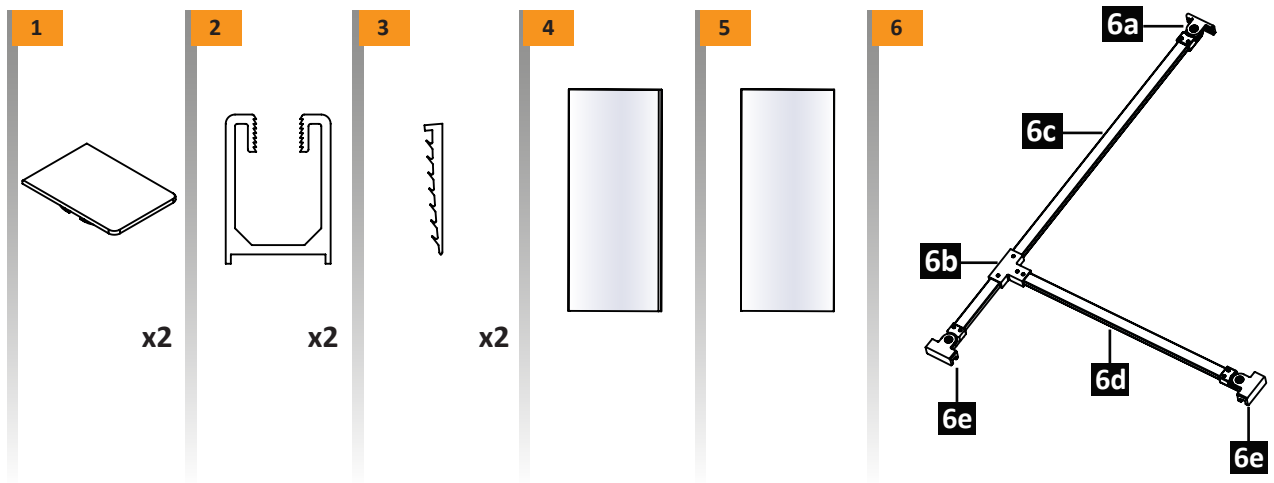

# NEW MODUS / BLACK / WHITE

1

f

g

h

i

2

WYMIAR	A	B	C	D	W	H
120x80x200	119-120,5	77,5-79	67,5-69	max 120	50	200
130x80x200	129-130,5	77,5-79	77,5-79	max 120	50	200
140x80x200	139-140,5	77,5-79	87,5-89	max 120	50	200
150x80x200	149-150,5	77,5-79	97,5-99	max 120	50	200
160x80x200	159-160,5	77,5-79	107,5-109	max 120	50	200
120x90x200	119-120,5	87,5-89	67,5-69	max 120	50	200
130x90x200	129-130,5	87,5-89	77,5-79	max 120	50	200
140x90x200	139-140,5	87,5-89	87,5-89	max 120	50	200
150x90x200	149-150,5	87,5-89	97,5-99	max 120	50	200
160x90x200	159-160,5	87,5-89	107,5-109	max 120	50	200
170x90x200	169-170,5	87,5-89	117,5-119	max 120	50	200
120x100x200	119-120,5	97,5-99	67,5-69	max 120	50	200
130x100x200	129-130,5	97,5-99	77,5-79	max 120	50	200
140x100x200	139-140,5	97,5-99	87,5-89	max 120	50	200
150x100x200	149-150,5	97,5-99	97,5-99	max 120	50	200
160x100x200	159-160,5	97,5-99	107,5-109	max 120	50	200
170x100x200	169-170,5	97,5-99	117,5-119	max 120	50	200
120x120x200	119-120,5	117,5-119	67,5-69	max 120	50	200
130x120x200	129-130,5	117,5-119	77,5-79	max 120	50	200
140x120x200	139-140,5	117,5-119	87,5-89	max 120	50	200
150x120x200	149-150,5	117,5-119	97,5-99	max 120	50	200
170x120x200	169-170,5	117,5-119	117,5-119	max 120	50	200