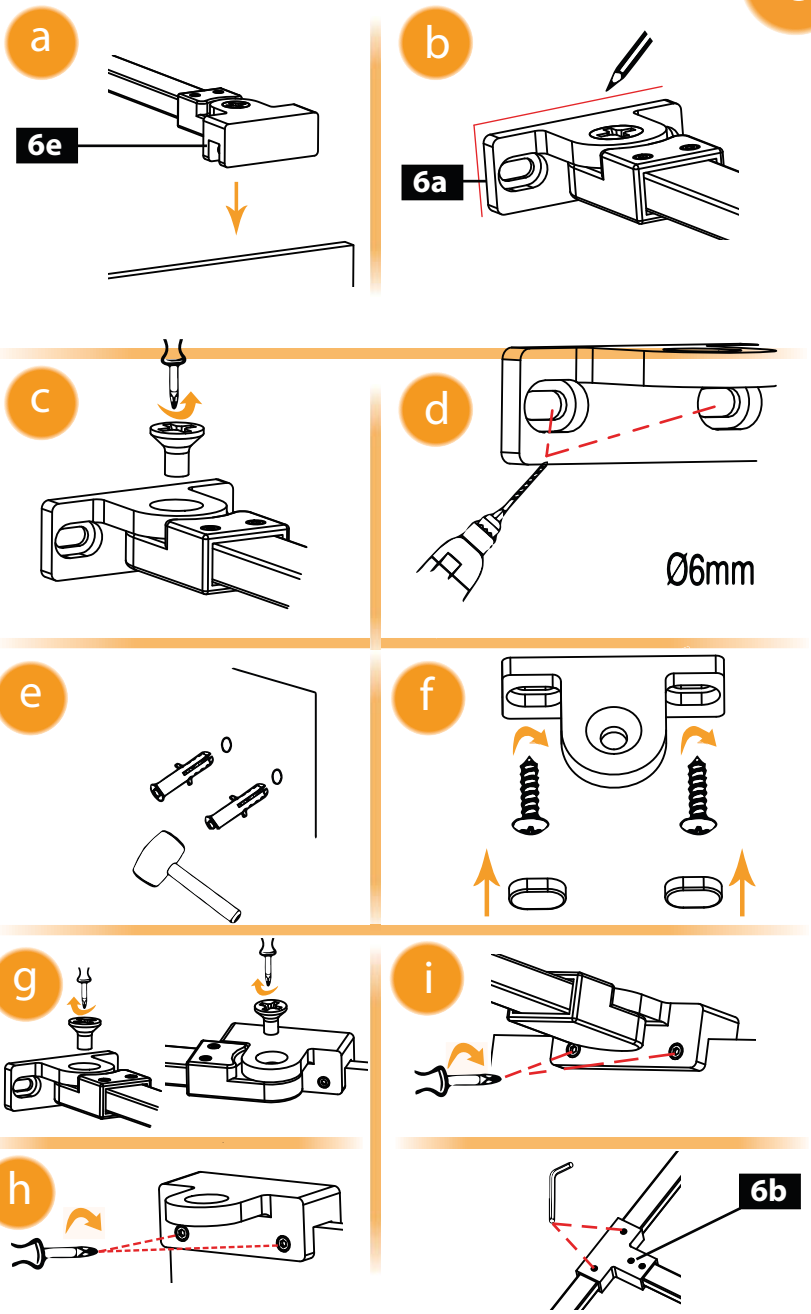

# NEW MODUS / BLACK / WHITE

1

f

g

h

i

2

WYMIAR	A	B	C	D	W	H
120x80x200	119-120,5	77,5-79	67,5-69	max 120	50	200
130x80x200	129-130,5	77,5-79	77,5-79	max 120	50	200
140x80x200	139-140,5	77,5-79	87,5-89	max 120	50	200
150x80x200	149-150,5	77,5-79	97,5-99	max 120	50	200
160x80x200	159-160,5	77,5-79	107,5-109	max 120	50	200
120x90x200	119-120,5	87,5-89	67,5-69	max 120	50	200
130x90x200	129-130,5	87,5-89	77,5-79	max 120	50	200
140x90x200	139-140,5	87,5-89	87,5-89	max 120	50	200
150x90x200	149-150,5	87,5-89	97,5-99	max 120	50	200
160x90x200	159-160,5	87,5-89	107,5-109	max 120	50	200
170x90x200	169-170,5	87,5-89	117,5-119	max 120	50	200
120x100x200	119-120,5	97,5-99	67,5-69	max 120	50	200
130x100x200	129-130,5	97,5-99	77,5-79	max 120	50	200
140x100x200	139-140,5	97,5-99	87,5-89	max 120	50	200
150x100x200	149-150,5	97,5-99	97,5-99	max 120	50	200
160x100x200	159-160,5	97,5-99	107,5-109	max 120	50	200
170x100x200	169-170,5	97,5-99	117,5-119	max 120	50	200
120x120x200	119-120,5	117,5-119	67,5-69	max 120	50	200
130x120x200	129-130,5	117,5-119	77,5-79	max 120	50	200
140x120x200	139-140,5	117,5-119	87,5-89	max 120	50	200
150x120x200	149-150,5	117,5-119	97,5-99	max 120	50	200
170x120x200	169-170,5	117,5-119	117,5-119	max 120	50	200

9

10

24H