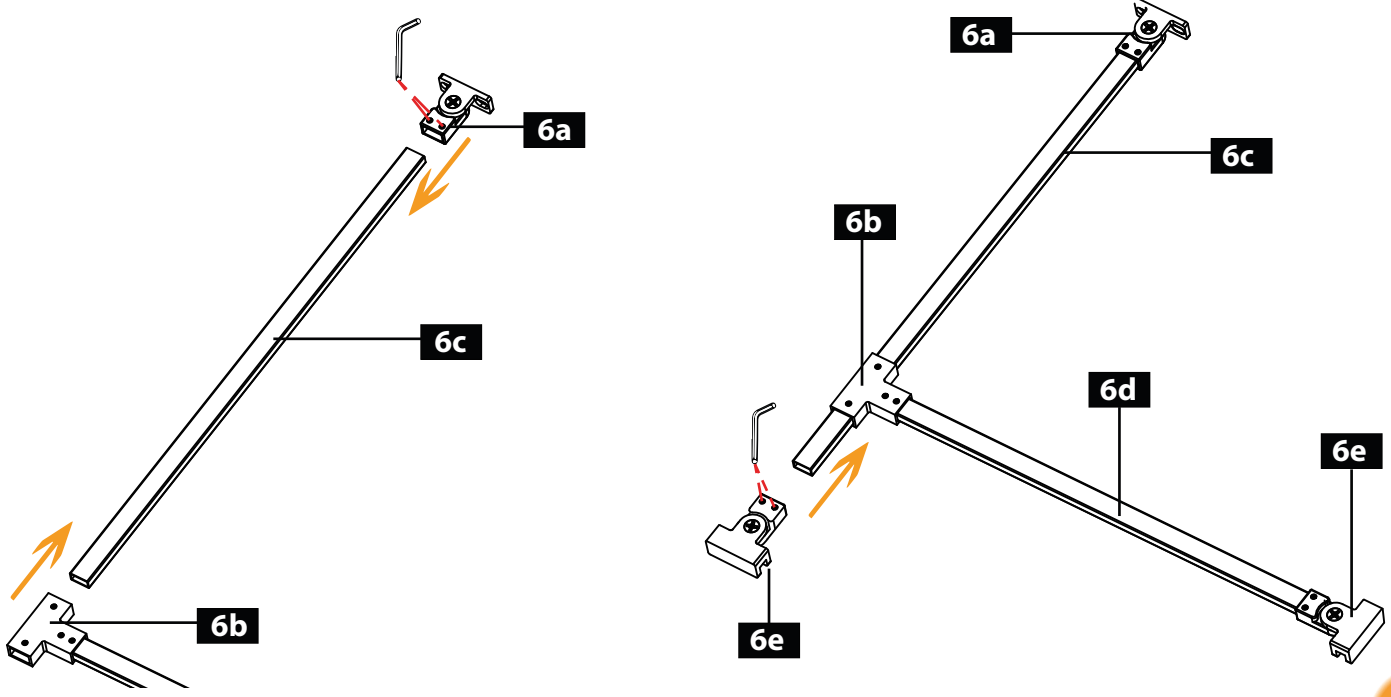

# NEW MODUS / BLACK / WHITE

1

f

g

h

i

2

WYMIAR	A	B	C	D	W	H
120x80x200	119-120,5	77,5-79	67,5-69	max 120	50	200
130x80x200	129-130,5	77,5-79	77,5-79	max 120	50	200
140x80x200	139-140,5	77,5-79	87,5-89	max 120	50	200
150x80x200	149-150,5	77,5-79	97,5-99	max 120	50	200
160x80x200	159-160,5	77,5-79	107,5-109	max 120	50	200
120x90x200	119-120,5	87,5-89	67,5-69	max 120	50	200
130x90x200	129-130,5	87,5-89	77,5-79	max 120	50	200
140x90x200	139-140,5	87,5-89	87,5-89	max 120	50	200
150x90x200	149-150,5	87,5-89	97,5-99	max 120	50	200
160x90x200	159-160,5	87,5-89	107,5-109	max 120	50	200
170x90x200	169-170,5	87,5-89	117,5-119	max 120	50	200
120x100x200	119-120,5	97,5-99	67,5-69	max 120	50	200
130x100x200	129-130,5	97,5-99	77,5-79	max 120	50	200
140x100x200	139-140,5	97,5-99	87,5-89	max 120	50	200
150x100x200	149-150,5	97,5-99	97,5-99	max 120	50	200
160x100x200	159-160,5	97,5-99	107,5-109	max 120	50	200
170x100x200	169-170,5	97,5-99	117,5-119	max 120	50	200
120x120x200	119-120,5	117,5-119	67,5-69	max 120	50	200
130x120x200	129-130,5	117,5-119	77,5-79	max 120	50	200
140x120x200	139-140,5	117,5-119	87,5-89	max 120	50	200
150x120x200	149-150,5	117,5-119	97,5-99	max 120	50	200
170x120x200	169-170,5	117,5-119	117,5-119	max 120	50	200

9

10

24H