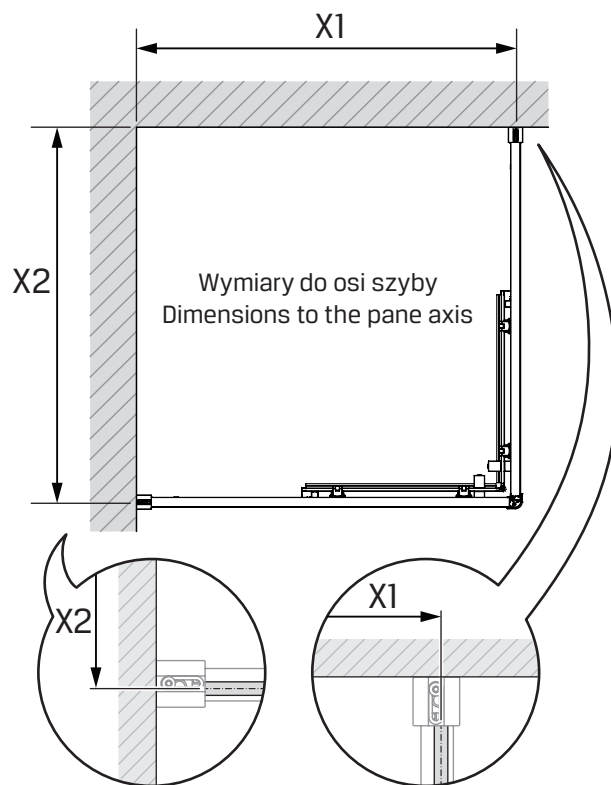

**TABELA NIE DOTYCZY KABIN NA WYMIAR!
THE TABLE DOES NOT INCLUDE CUSTOM-MADE ENCLOSURES!**

Specyfikacja techniczna **Kabin Na Wymiar** znajduje się w potwierdzeniu zamówienia.
The technical specification of the **Custom-Made Cabin** can be found in the order confirmation.

	Wymiary gabarytowe Overall dimensions		Wymiary do osi szyby Dimensions to the pane axis	
	A	B	X1	X2
70x70x200	67,5-69,5	67,5-69,5	66,5-68,5	66,5-68,5
70x80x200	67,5-69,5	77,5-79,5	66,5-68,5	76,5-78,5
70x90x200	67,5-69,5	87,5-89,5	66,5-68,5	86,5-88,5
70x100x200	67,5-69,5	97,5-99,5	66,5-68,5	96,5-98,5
70x110x200	67,5-69,5	107,5-109,5	66,5-68,5	106,5-108,5
70x120x200	67,5-69,5	117,5-119,5	66,5-68,5	116,5-118,5
80x70x200	77,5-79,5	67,5-69,5	76,5-78,5	66,5-68,5
80x80x200	77,5-79,5	77,5-79,5	76,5-78,5	76,5-78,5
80x90x200	77,5-79,5	87,5-89,5	76,5-78,5	86,5-88,5
80x100x200	77,5-79,5	97,5-99,5	76,5-78,5	96,5-98,5
80x110x200	77,5-79,5	107,5-109,5	76,5-78,5	106,5-108,5
80x120x200	77,5-79,5	117,5-119,5	76,5-78,5	116,5-118,5
90x70x200	87,5-89,5	67,5-69,5	86,5-88,5	66,5-68,5
90x80x200	87,5-89,5	77,5-79,5	86,5-88,5	76,5-78,5

	Wymiary gabarytowe Overall dimensions		Wymiary do osi szyby Dimensions to the pane axis	
	A	B	X1	X2
90x90x200	87,5-89,5	87,5-89,5	86,5-88,5	86,5-88,5
90x100x200	87,5-89,5	97,5-99,5	86,5-88,5	96,5-98,5
90x110x200	87,5-89,5	107,5-109,5	86,5-88,5	106,5-108,5
90x120x200	87,5-89,5	117,5-119,5	86,5-88,5	116,5-118,5
100x70x200	97,5-99,5	67,5-69,5	96,5-98,5	66,5-68,5
100x80x200	97,5-99,5	77,5-79,5	96,5-98,5	76,5-78,5
100x90x200	97,5-99,5	87,5-89,5	96,5-98,5	86,5-88,5
100x100x200	97,5-99,5	97,5-99,5	96,5-98,5	96,5-98,5
110x70x200	107,5-109,5	67,5-69,5	106,5-108,5	66,5-68,5
110x80x200	107,5-109,5	77,5-79,5	106,5-108,5	76,5-78,5
110x90x200	107,5-109,5	87,5-89,5	106,5-108,5	86,5-88,5
120x70x200	117,5-119,5	67,5-69,5	116,5-118,5	66,5-68,5
120x80x200	117,5-119,5	77,5-79,5	116,5-118,5	76,5-78,5
120x90x200	117,5-119,5	87,5-89,5	116,5-118,5	86,5-88,5