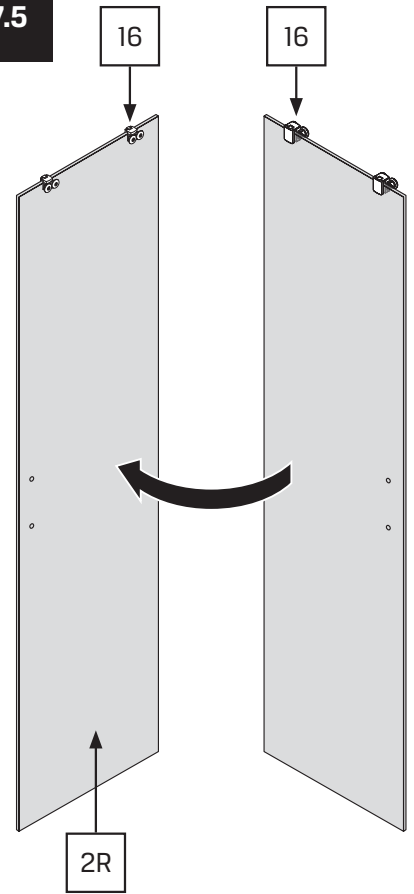

Specyfikacja techniczna **Kabin Na Wymiar** znajduje się w potwierdzeniu zamówienia.
The technical specification of the **Custom-Made Cabin** can be found in the order confirmation.

	Wymiary gabarytowe Overall dimensions		Wymiary do osi szyby Dimensions to the pane axis	
	A	B	X1	X2
70x70x200	67,5-69,5	67,5-69,5	66,5-68,5	66,5-68,5
70x80x200	67,5-69,5	77,5-79,5	66,5-68,5	76,5-78,5
70x90x200	67,5-69,5	87,5-89,5	66,5-68,5	86,5-88,5
70x100x200	67,5-69,5	97,5-99,5	66,5-68,5	96,5-98,5
70x110x200	67,5-69,5	107,5-109,5	66,5-68,5	106,5-108,5
70x120x200	67,5-69,5	117,5-119,5	66,5-68,5	116,5-118,5
80x70x200	77,5-79,5	67,5-69,5	76,5-78,5	66,5-68,5
80x80x200	77,5-79,5	77,5-79,5	76,5-78,5	76,5-78,5
80x90x200	77,5-79,5	87,5-89,5	76,5-78,5	86,5-88,5
80x100x200	77,5-79,5	97,5-99,5	76,5-78,5	96,5-98,5
80x110x200	77,5-79,5	107,5-109,5	76,5-78,5	106,5-108,5
80x120x200	77,5-79,5	117,5-119,5	76,5-78,5	116,5-118,5
90x70x200	87,5-89,5	67,5-69,5	86,5-88,5	66,5-68,5
90x80x200	87,5-89,5	77,5-79,5	86,5-88,5	76,5-78,5

	Wymiary gabarytowe Overall dimensions		Wymiary do osi szyby Dimensions to the pane axis	
	A	B	X1	X2
90x90x200	87,5-89,5	87,5-89,5	86,5-88,5	86,5-88,5
90x100x200	87,5-89,5	97,5-99,5	86,5-88,5	96,5-98,5
90x110x200	87,5-89,5	107,5-109,5	86,5-88,5	106,5-108,5
90x120x200	87,5-89,5	117,5-119,5	86,5-88,5	116,5-118,5
100x70x200	97,5-99,5	67,5-69,5	96,5-98,5	66,5-68,5
100x80x200	97,5-99,5	77,5-79,5	96,5-98,5	76,5-78,5
100x90x200	97,5-99,5	87,5-89,5	96,5-98,5	86,5-88,5
100x100x200	97,5-99,5	97,5-99,5	96,5-98,5	96,5-98,5
110x70x200	107,5-109,5	67,5-69,5	106,5-108,5	66,5-68,5
110x80x200	107,5-109,5	77,5-79,5	106,5-108,5	76,5-78,5
110x90x200	107,5-109,5	87,5-89,5	106,5-108,5	86,5-88,5
120x70x200	117,5-119,5	67,5-69,5	116,5-118,5	66,5-68,5
120x80x200	117,5-119,5	77,5-79,5	116,5-118,5	76,5-78,5
120x90x200	117,5-119,5	87,5-89,5	116,5-118,5	86,5-88,5

5.4

6

6.1

7.4

7.5

7.6

7.7

9

9.1

9.2

9.3

10

2x

10.1

R+L

10.2