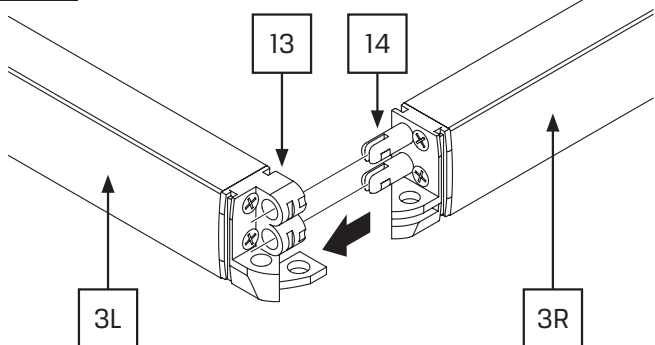

	Wymiary gabarytowe Overall dimensions		Wymiary do osi szyby Dimensions to the pane axis	
	A	B	X1	X2
90x90x200	87,5-89,5	87,5-89,5	86,5-88,5	86,5-88,5
90x100x200	87,5-89,5	97,5-99,5	86,5-88,5	96,5-98,5
90x110x200	87,5-89,5	107,5-109,5	86,5-88,5	106,5-108,5
90x120x200	87,5-89,5	117,5-119,5	86,5-88,5	116,5-118,5
100x70x200	97,5-99,5	67,5-69,5	96,5-98,5	66,5-68,5
100x80x200	97,5-99,5	77,5-79,5	96,5-98,5	76,5-78,5
100x90x200	97,5-99,5	87,5-89,5	96,5-98,5	86,5-88,5
100x100x200	97,5-99,5	97,5-99,5	96,5-98,5	96,5-98,5
110x70x200	107,5-109,5	67,5-69,5	106,5-108,5	66,5-68,5
110x80x200	107,5-109,5	77,5-79,5	106,5-108,5	76,5-78,5
110x90x200	107,5-109,5	87,5-89,5	106,5-108,5	86,5-88,5
120x70x200	117,5-119,5	67,5-69,5	116,5-118,5	66,5-68,5
120x80x200	117,5-119,5	77,5-79,5	116,5-118,5	76,5-78,5
120x90x200	117,5-119,5	87,5-89,5	116,5-118,5	86,5-88,5

4.4

4.5

4.6

4.7

5

5.1

5.2

5.3