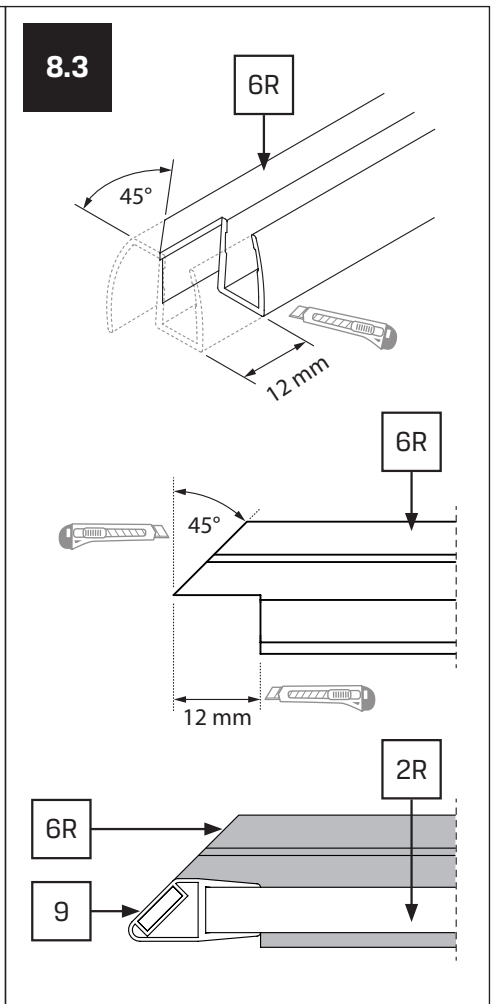

Specyfikacja techniczna **Kabin Na Wymiar** znajduje się w potwierdzeniu zamówienia.
The technical specification of the **Custom-Made Cabin** can be found in the order confirmation.

	Wymiary gabarytowe Overall dimensions		Wymiary do osi szyby Dimensions to the pane axis	
	A	B	X1	X2
70x70x200	67,5-69,5	67,5-69,5	66,5-68,5	66,5-68,5
70x80x200	67,5-69,5	77,5-79,5	66,5-68,5	76,5-78,5
70x90x200	67,5-69,5	87,5-89,5	66,5-68,5	86,5-88,5
70x100x200	67,5-69,5	97,5-99,5	66,5-68,5	96,5-98,5
70x110x200	67,5-69,5	107,5-109,5	66,5-68,5	106,5-108,5
70x120x200	67,5-69,5	117,5-119,5	66,5-68,5	116,5-118,5
80x70x200	77,5-79,5	67,5-69,5	76,5-78,5	66,5-68,5
80x80x200	77,5-79,5	77,5-79,5	76,5-78,5	76,5-78,5
80x90x200	77,5-79,5	87,5-89,5	76,5-78,5	86,5-88,5
80x100x200	77,5-79,5	97,5-99,5	76,5-78,5	96,5-98,5
80x110x200	77,5-79,5	107,5-109,5	76,5-78,5	106,5-108,5
80x120x200	77,5-79,5	117,5-119,5	76,5-78,5	116,5-118,5
90x70x200	87,5-89,5	67,5-69,5	86,5-88,5	66,5-68,5
90x80x200	87,5-89,5	77,5-79,5	86,5-88,5	76,5-78,5

	Wymiary gabarytowe Overall dimensions		Wymiary do osi szyby Dimensions to the pane axis	
	A	B	X1	X2
90x90x200	87,5-89,5	87,5-89,5	86,5-88,5	86,5-88,5
90x100x200	87,5-89,5	97,5-99,5	86,5-88,5	96,5-98,5
90x110x200	87,5-89,5	107,5-109,5	86,5-88,5	106,5-108,5
90x120x200	87,5-89,5	117,5-119,5	86,5-88,5	116,5-118,5
100x70x200	97,5-99,5	67,5-69,5	96,5-98,5	66,5-68,5
100x80x200	97,5-99,5	77,5-79,5	96,5-98,5	76,5-78,5
100x90x200	97,5-99,5	87,5-89,5	96,5-98,5	86,5-88,5
100x100x200	97,5-99,5	97,5-99,5	96,5-98,5	96,5-98,5
110x70x200	107,5-109,5	67,5-69,5	106,5-108,5	66,5-68,5
110x80x200	107,5-109,5	77,5-79,5	106,5-108,5	76,5-78,5
110x90x200	107,5-109,5	87,5-89,5	106,5-108,5	86,5-88,5
120x70x200	117,5-119,5	67,5-69,5	116,5-118,5	66,5-68,5
120x80x200	117,5-119,5	77,5-79,5	116,5-118,5	76,5-78,5
120x90x200	117,5-119,5	87,5-89,5	116,5-118,5	86,5-88,5

5.4

6

6.1

7.4

7.5

7.6

7.7

9

9.1

9.2

9.3

10

2x

10.1

R+L

10.2