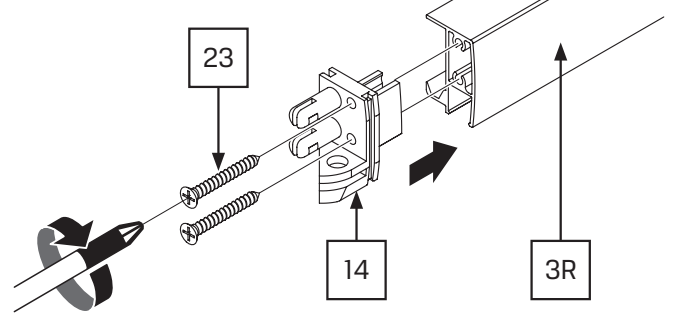

	Wymiary gabarytowe Overall dimensions		Wymiary do osi szyby Dimensions to the pane axis	
	A	B	X1	X2
90x90x200	87,5-89,5	87,5-89,5	86,5-88,5	86,5-88,5
90x100x200	87,5-89,5	97,5-99,5	86,5-88,5	96,5-98,5
90x110x200	87,5-89,5	107,5-109,5	86,5-88,5	106,5-108,5
90x120x200	87,5-89,5	117,5-119,5	86,5-88,5	116,5-118,5
100x70x200	97,5-99,5	67,5-69,5	96,5-98,5	66,5-68,5
100x80x200	97,5-99,5	77,5-79,5	96,5-98,5	76,5-78,5
100x90x200	97,5-99,5	87,5-89,5	96,5-98,5	86,5-88,5
100x100x200	97,5-99,5	97,5-99,5	96,5-98,5	96,5-98,5
110x70x200	107,5-109,5	67,5-69,5	106,5-108,5	66,5-68,5
110x80x200	107,5-109,5	77,5-79,5	106,5-108,5	76,5-78,5
110x90x200	107,5-109,5	87,5-89,5	106,5-108,5	86,5-88,5
120x70x200	117,5-119,5	67,5-69,5	116,5-118,5	66,5-68,5
120x80x200	117,5-119,5	77,5-79,5	116,5-118,5	76,5-78,5
120x90x200	117,5-119,5	87,5-89,5	116,5-118,5	86,5-88,5

4.4

4.5

4.6

4.7

5

5.1

5.2

5.3

5.4

6

6.1

7.4

7.5

7.6

7.7

9