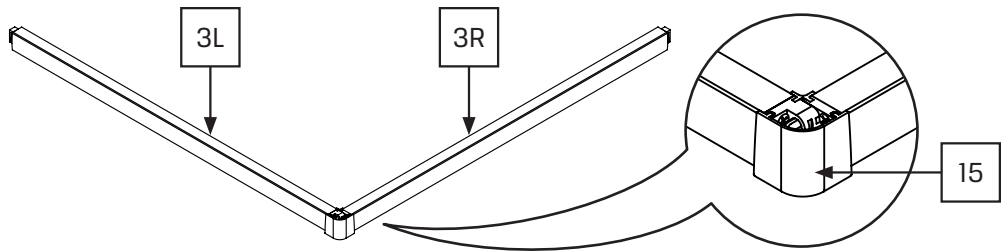

Specyfikacja techniczna **Kabin Na Wymiar** znajduje się w potwierdzeniu zamówienia.
The technical specification of the **Custom-Made Cabin** can be found in the order confirmation.

	Wymiary gabarytowe Overall dimensions		Wymiary do osi szyby Dimensions to the pane axis	
	A	B	X1	X2
70x70x200	67,5-69,5	67,5-69,5	66,5-68,5	66,5-68,5
70x80x200	67,5-69,5	77,5-79,5	66,5-68,5	76,5-78,5
70x90x200	67,5-69,5	87,5-89,5	66,5-68,5	86,5-88,5
70x100x200	67,5-69,5	97,5-99,5	66,5-68,5	96,5-98,5
70x110x200	67,5-69,5	107,5-109,5	66,5-68,5	106,5-108,5
70x120x200	67,5-69,5	117,5-119,5	66,5-68,5	116,5-118,5
80x70x200	77,5-79,5	67,5-69,5	76,5-78,5	66,5-68,5
80x80x200	77,5-79,5	77,5-79,5	76,5-78,5	76,5-78,5
80x90x200	77,5-79,5	87,5-89,5	76,5-78,5	86,5-88,5
80x100x200	77,5-79,5	97,5-99,5	76,5-78,5	96,5-98,5
80x110x200	77,5-79,5	107,5-109,5	76,5-78,5	106,5-108,5
80x120x200	77,5-79,5	117,5-119,5	76,5-78,5	116,5-118,5
90x70x200	87,5-89,5	67,5-69,5	86,5-88,5	66,5-68,5
90x80x200	87,5-89,5	77,5-79,5	86,5-88,5	76,5-78,5

	Wymiary gabarytowe Overall dimensions		Wymiary do osi szyby Dimensions to the pane axis	
	A	B	X1	X2
90x90x200	87,5-89,5	87,5-89,5	86,5-88,5	86,5-88,5
90x100x200	87,5-89,5	97,5-99,5	86,5-88,5	96,5-98,5
90x110x200	87,5-89,5	107,5-109,5	86,5-88,5	106,5-108,5
90x120x200	87,5-89,5	117,5-119,5	86,5-88,5	116,5-118,5
100x70x200	97,5-99,5	67,5-69,5	96,5-98,5	66,5-68,5
100x80x200	97,5-99,5	77,5-79,5	96,5-98,5	76,5-78,5
100x90x200	97,5-99,5	87,5-89,5	96,5-98,5	86,5-88,5
100x100x200	97,5-99,5	97,5-99,5	96,5-98,5	96,5-98,5
110x70x200	107,5-109,5	67,5-69,5	106,5-108,5	66,5-68,5
110x80x200	107,5-109,5	77,5-79,5	106,5-108,5	76,5-78,5
110x90x200	107,5-109,5	87,5-89,5	106,5-108,5	86,5-88,5
120x70x200	117,5-119,5	67,5-69,5	116,5-118,5	66,5-68,5
120x80x200	117,5-119,5	77,5-79,5	116,5-118,5	76,5-78,5
120x90x200	117,5-119,5	87,5-89,5	116,5-118,5	86,5-88,5

4.4

4.5

4.6

4.7

5

5.1

5.2

5.3

5.4

6

6.1

7.4

7.5

7.6

7.7

9