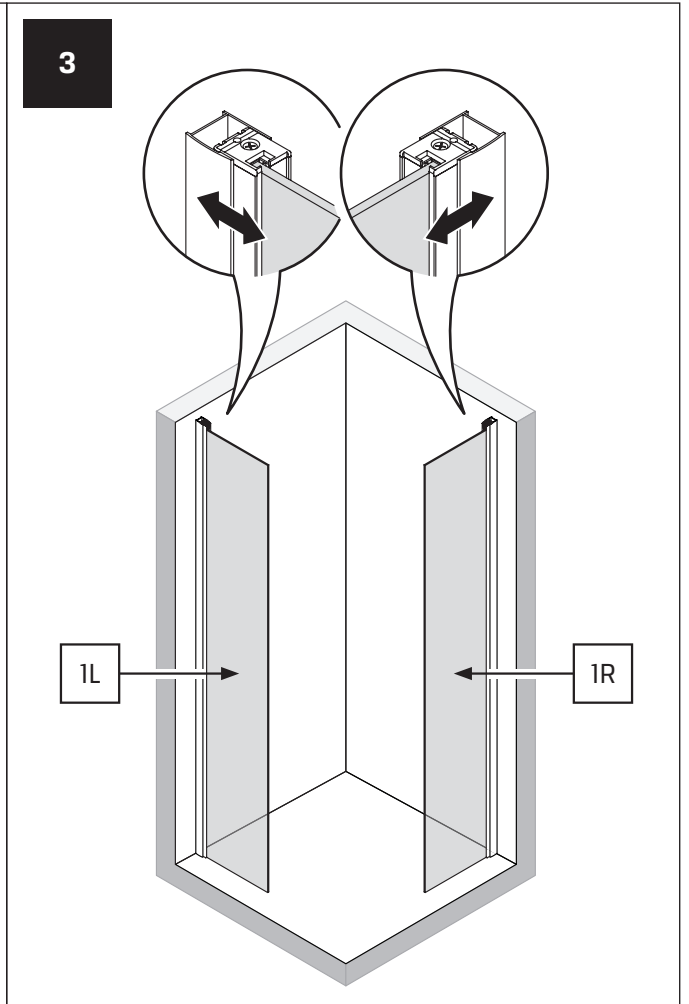

Specyfikacja techniczna **Kabin Na Wymiar** znajduje się w potwierdzeniu zamówienia.
The technical specification of the **Custom-Made Cabin** can be found in the order confirmation.

	Wymiary gabarytowe Overall dimensions		Wymiary do osi szyby Dimensions to the pane axis	
	A	B	X1	X2
70x70x200	67,5-69,5	67,5-69,5	66,5-68,5	66,5-68,5
70x80x200	67,5-69,5	77,5-79,5	66,5-68,5	76,5-78,5
70x90x200	67,5-69,5	87,5-89,5	66,5-68,5	86,5-88,5
70x100x200	67,5-69,5	97,5-99,5	66,5-68,5	96,5-98,5
70x110x200	67,5-69,5	107,5-109,5	66,5-68,5	106,5-108,5
70x120x200	67,5-69,5	117,5-119,5	66,5-68,5	116,5-118,5
80x70x200	77,5-79,5	67,5-69,5	76,5-78,5	66,5-68,5
80x80x200	77,5-79,5	77,5-79,5	76,5-78,5	76,5-78,5
80x90x200	77,5-79,5	87,5-89,5	76,5-78,5	86,5-88,5
80x100x200	77,5-79,5	97,5-99,5	76,5-78,5	96,5-98,5
80x110x200	77,5-79,5	107,5-109,5	76,5-78,5	106,5-108,5
80x120x200	77,5-79,5	117,5-119,5	76,5-78,5	116,5-118,5
90x70x200	87,5-89,5	67,5-69,5	86,5-88,5	66,5-68,5
90x80x200	87,5-89,5	77,5-79,5	86,5-88,5	76,5-78,5

	Wymiary gabarytowe Overall dimensions		Wymiary do osi szyby Dimensions to the pane axis	
	A	B	X1	X2
90x90x200	87,5-89,5	87,5-89,5	86,5-88,5	86,5-88,5
90x100x200	87,5-89,5	97,5-99,5	86,5-88,5	96,5-98,5
90x110x200	87,5-89,5	107,5-109,5	86,5-88,5	106,5-108,5
90x120x200	87,5-89,5	117,5-119,5	86,5-88,5	116,5-118,5
100x70x200	97,5-99,5	67,5-69,5	96,5-98,5	66,5-68,5
100x80x200	97,5-99,5	77,5-79,5	96,5-98,5	76,5-78,5
100x90x200	97,5-99,5	87,5-89,5	96,5-98,5	86,5-88,5
100x100x200	97,5-99,5	97,5-99,5	96,5-98,5	96,5-98,5
110x70x200	107,5-109,5	67,5-69,5	106,5-108,5	66,5-68,5
110x80x200	107,5-109,5	77,5-79,5	106,5-108,5	76,5-78,5
110x90x200	107,5-109,5	87,5-89,5	106,5-108,5	86,5-88,5
120x70x200	117,5-119,5	67,5-69,5	116,5-118,5	66,5-68,5
120x80x200	117,5-119,5	77,5-79,5	116,5-118,5	76,5-78,5
120x90x200	117,5-119,5	87,5-89,5	116,5-118,5	86,5-88,5