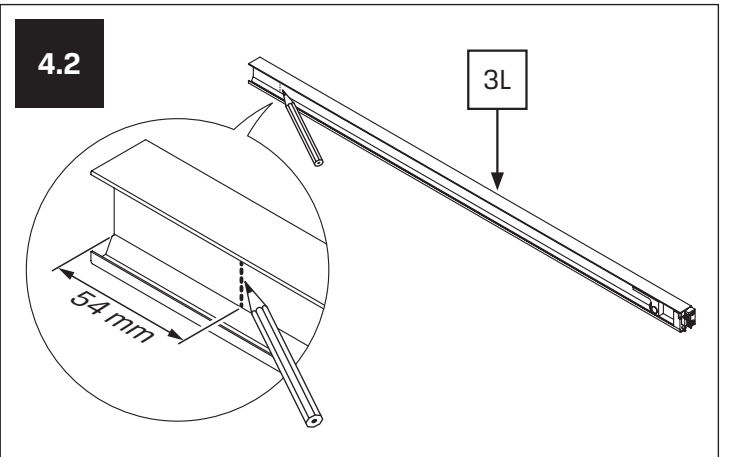

Specyfikacja techniczna **Kabin Na Wymiar** znajduje się w potwierdzeniu zamówienia.
The technical specification of the **Custom-Made Cabin** can be found in the order confirmation.

	Wymiary gabarytowe Overall dimensions		Wymiary do osi szyby Dimensions to the pane axis	
	A	B	X1	X2
70x70x200	67,5-69,5	67,5-69,5	66,5-68,5	66,5-68,5
70x80x200	67,5-69,5	77,5-79,5	66,5-68,5	76,5-78,5
70x90x200	67,5-69,5	87,5-89,5	66,5-68,5	86,5-88,5
70x100x200	67,5-69,5	97,5-99,5	66,5-68,5	96,5-98,5
70x110x200	67,5-69,5	107,5-109,5	66,5-68,5	106,5-108,5
70x120x200	67,5-69,5	117,5-119,5	66,5-68,5	116,5-118,5
80x70x200	77,5-79,5	67,5-69,5	76,5-78,5	66,5-68,5
80x80x200	77,5-79,5	77,5-79,5	76,5-78,5	76,5-78,5
80x90x200	77,5-79,5	87,5-89,5	76,5-78,5	86,5-88,5
80x100x200	77,5-79,5	97,5-99,5	76,5-78,5	96,5-98,5
80x110x200	77,5-79,5	107,5-109,5	76,5-78,5	106,5-108,5
80x120x200	77,5-79,5	117,5-119,5	76,5-78,5	116,5-118,5
90x70x200	87,5-89,5	67,5-69,5	86,5-88,5	66,5-68,5
90x80x200	87,5-89,5	77,5-79,5	86,5-88,5	76,5-78,5

	Wymiary gabarytowe Overall dimensions		Wymiary do osi szyby Dimensions to the pane axis	
	A	B	X1	X2
90x90x200	87,5-89,5	87,5-89,5	86,5-88,5	86,5-88,5
90x100x200	87,5-89,5	97,5-99,5	86,5-88,5	96,5-98,5
90x110x200	87,5-89,5	107,5-109,5	86,5-88,5	106,5-108,5
90x120x200	87,5-89,5	117,5-119,5	86,5-88,5	116,5-118,5
100x70x200	97,5-99,5	67,5-69,5	96,5-98,5	66,5-68,5
100x80x200	97,5-99,5	77,5-79,5	96,5-98,5	76,5-78,5
100x90x200	97,5-99,5	87,5-89,5	96,5-98,5	86,5-88,5
100x100x200	97,5-99,5	97,5-99,5	96,5-98,5	96,5-98,5
110x70x200	107,5-109,5	67,5-69,5	106,5-108,5	66,5-68,5
110x80x200	107,5-109,5	77,5-79,5	106,5-108,5	76,5-78,5
110x90x200	107,5-109,5	87,5-89,5	106,5-108,5	86,5-88,5
120x70x200	117,5-119,5	67,5-69,5	116,5-118,5	66,5-68,5
120x80x200	117,5-119,5	77,5-79,5	116,5-118,5	76,5-78,5
120x90x200	117,5-119,5	87,5-89,5	116,5-118,5	86,5-88,5