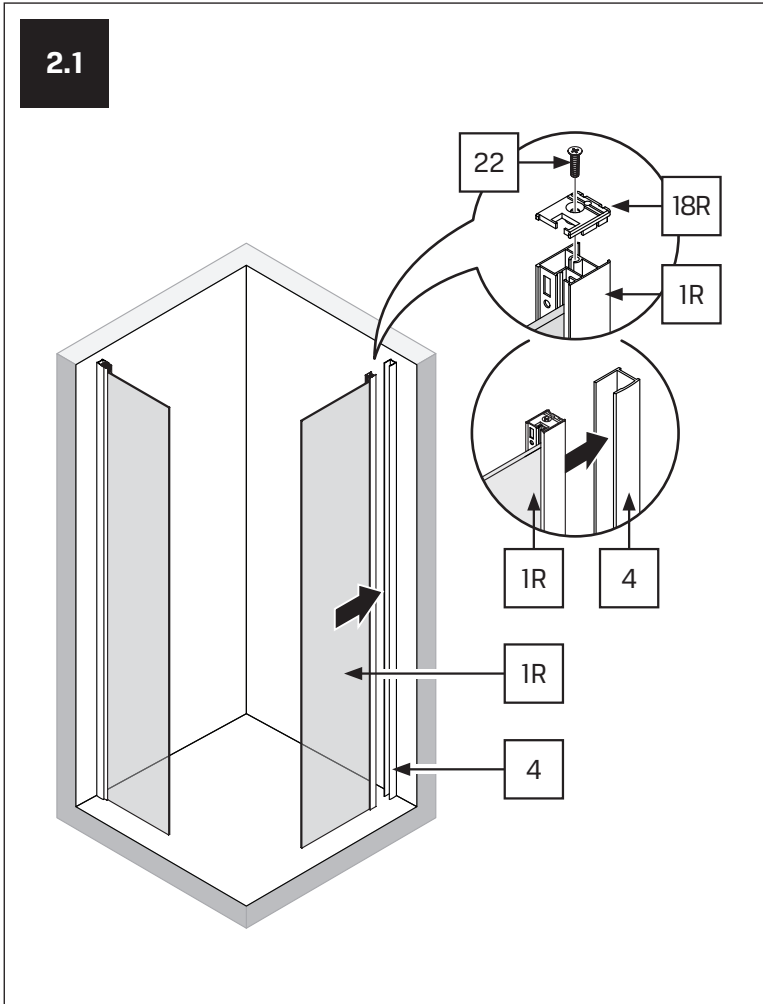

Specyfikacja techniczna **Kabin Na Wymiar** znajduje się w potwierdzeniu zamówienia.
The technical specification of the **Custom-Made Cabin** can be found in the order confirmation.

	Wymiary gabarytowe Overall dimensions		Wymiary do osi szyby Dimensions to the pane axis	
	A	B	X1	X2
70x70x200	67,5-69,5	67,5-69,5	66,5-68,5	66,5-68,5
70x80x200	67,5-69,5	77,5-79,5	66,5-68,5	76,5-78,5
70x90x200	67,5-69,5	87,5-89,5	66,5-68,5	86,5-88,5
70x100x200	67,5-69,5	97,5-99,5	66,5-68,5	96,5-98,5
70x110x200	67,5-69,5	107,5-109,5	66,5-68,5	106,5-108,5
70x120x200	67,5-69,5	117,5-119,5	66,5-68,5	116,5-118,5
80x70x200	77,5-79,5	67,5-69,5	76,5-78,5	66,5-68,5
80x80x200	77,5-79,5	77,5-79,5	76,5-78,5	76,5-78,5
80x90x200	77,5-79,5	87,5-89,5	76,5-78,5	86,5-88,5
80x100x200	77,5-79,5	97,5-99,5	76,5-78,5	96,5-98,5
80x110x200	77,5-79,5	107,5-109,5	76,5-78,5	106,5-108,5
80x120x200	77,5-79,5	117,5-119,5	76,5-78,5	116,5-118,5
90x70x200	87,5-89,5	67,5-69,5	86,5-88,5	66,5-68,5
90x80x200	87,5-89,5	77,5-79,5	86,5-88,5	76,5-78,5

	Wymiary gabarytowe Overall dimensions		Wymiary do osi szyby Dimensions to the pane axis	
	A	B	X1	X2
90x90x200	87,5-89,5	87,5-89,5	86,5-88,5	86,5-88,5
90x100x200	87,5-89,5	97,5-99,5	86,5-88,5	96,5-98,5
90x110x200	87,5-89,5	107,5-109,5	86,5-88,5	106,5-108,5
90x120x200	87,5-89,5	117,5-119,5	86,5-88,5	116,5-118,5
100x70x200	97,5-99,5	67,5-69,5	96,5-98,5	66,5-68,5
100x80x200	97,5-99,5	77,5-79,5	96,5-98,5	76,5-78,5
100x90x200	97,5-99,5	87,5-89,5	96,5-98,5	86,5-88,5
100x100x200	97,5-99,5	97,5-99,5	96,5-98,5	96,5-98,5
110x70x200	107,5-109,5	67,5-69,5	106,5-108,5	66,5-68,5
110x80x200	107,5-109,5	77,5-79,5	106,5-108,5	76,5-78,5
110x90x200	107,5-109,5	87,5-89,5	106,5-108,5	86,5-88,5
120x70x200	117,5-119,5	67,5-69,5	116,5-118,5	66,5-68,5
120x80x200	117,5-119,5	77,5-79,5	116,5-118,5	76,5-78,5
120x90x200	117,5-119,5	87,5-89,5	116,5-118,5	86,5-88,5