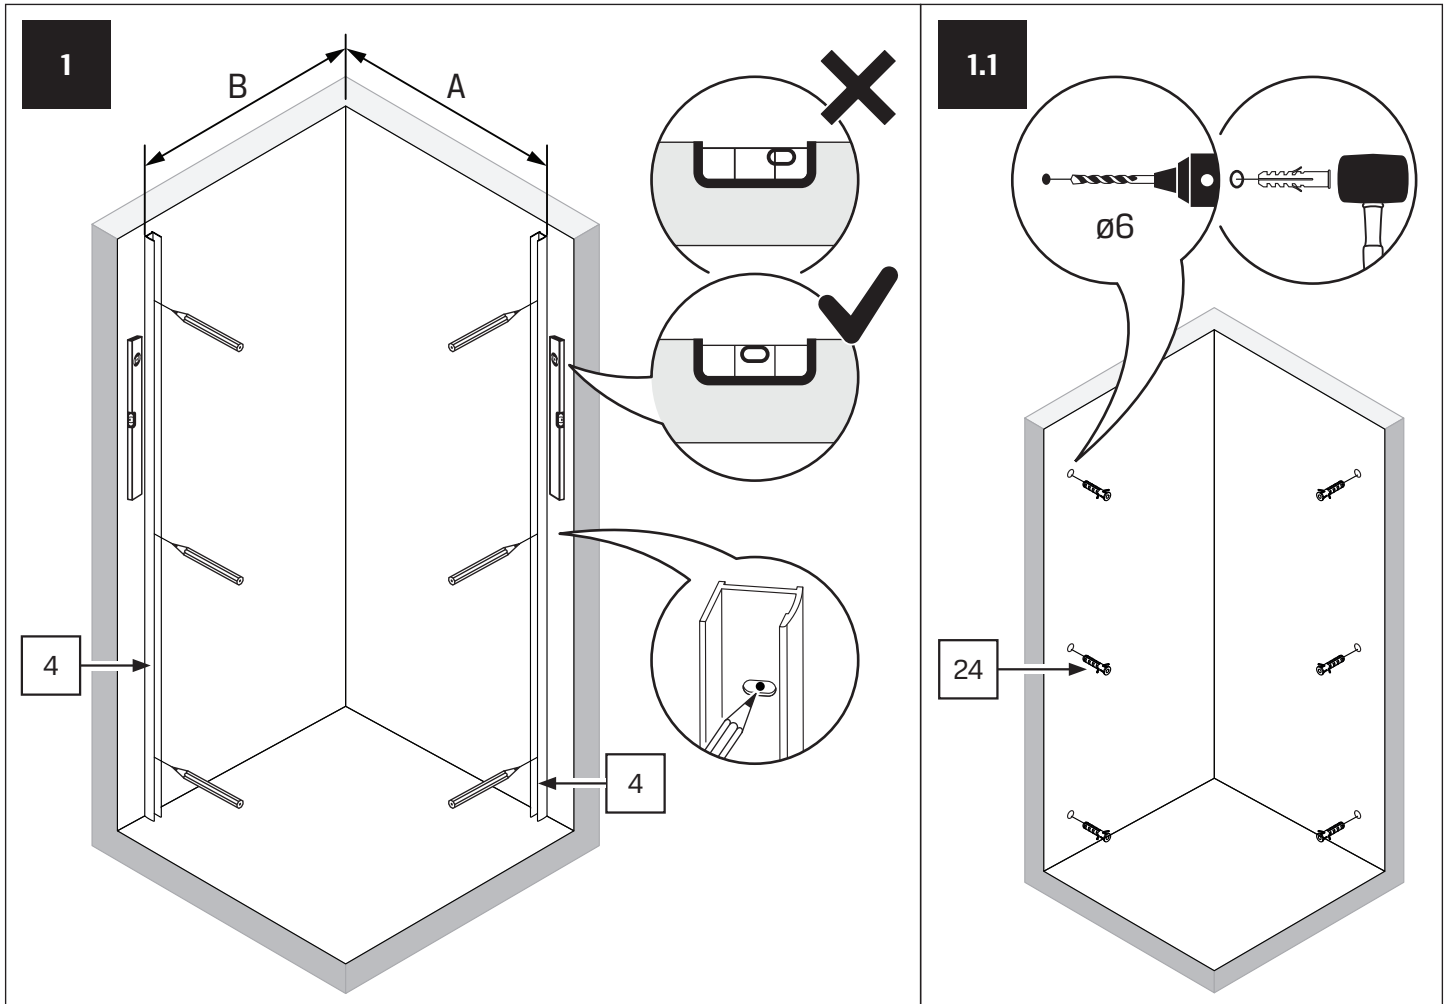

Specyfikacja techniczna **Kabin Na Wymiar** znajduje się w potwierdzeniu zamówienia.
The technical specification of the **Custom-Made Cabin** can be found in the order confirmation.

	Wymiary gabarytowe Overall dimensions		Wymiary do osi szyby Dimensions to the pane axis	
	A	B	X1	X2
70x70x200	67,5-69,5	67,5-69,5	66,5-68,5	66,5-68,5
70x80x200	67,5-69,5	77,5-79,5	66,5-68,5	76,5-78,5
70x90x200	67,5-69,5	87,5-89,5	66,5-68,5	86,5-88,5
70x100x200	67,5-69,5	97,5-99,5	66,5-68,5	96,5-98,5
70x110x200	67,5-69,5	107,5-109,5	66,5-68,5	106,5-108,5
70x120x200	67,5-69,5	117,5-119,5	66,5-68,5	116,5-118,5
80x70x200	77,5-79,5	67,5-69,5	76,5-78,5	66,5-68,5
80x80x200	77,5-79,5	77,5-79,5	76,5-78,5	76,5-78,5
80x90x200	77,5-79,5	87,5-89,5	76,5-78,5	86,5-88,5
80x100x200	77,5-79,5	97,5-99,5	76,5-78,5	96,5-98,5
80x110x200	77,5-79,5	107,5-109,5	76,5-78,5	106,5-108,5
80x120x200	77,5-79,5	117,5-119,5	76,5-78,5	116,5-118,5
90x70x200	87,5-89,5	67,5-69,5	86,5-88,5	66,5-68,5
90x80x200	87,5-89,5	77,5-79,5	86,5-88,5	76,5-78,5

	Wymiary gabarytowe Overall dimensions		Wymiary do osi szyby Dimensions to the pane axis	
	A	B	X1	X2
90x90x200	87,5-89,5	87,5-89,5	86,5-88,5	86,5-88,5
90x100x200	87,5-89,5	97,5-99,5	86,5-88,5	96,5-98,5
90x110x200	87,5-89,5	107,5-109,5	86,5-88,5	106,5-108,5
90x120x200	87,5-89,5	117,5-119,5	86,5-88,5	116,5-118,5
100x70x200	97,5-99,5	67,5-69,5	96,5-98,5	66,5-68,5
100x80x200	97,5-99,5	77,5-79,5	96,5-98,5	76,5-78,5
100x90x200	97,5-99,5	87,5-89,5	96,5-98,5	86,5-88,5
100x100x200	97,5-99,5	97,5-99,5	96,5-98,5	96,5-98,5
110x70x200	107,5-109,5	67,5-69,5	106,5-108,5	66,5-68,5
110x80x200	107,5-109,5	77,5-79,5	106,5-108,5	76,5-78,5
110x90x200	107,5-109,5	87,5-89,5	106,5-108,5	86,5-88,5
120x70x200	117,5-119,5	67,5-69,5	116,5-118,5	66,5-68,5
120x80x200	117,5-119,5	77,5-79,5	116,5-118,5	76,5-78,5
120x90x200	117,5-119,5	87,5-89,5	116,5-118,5	86,5-88,5