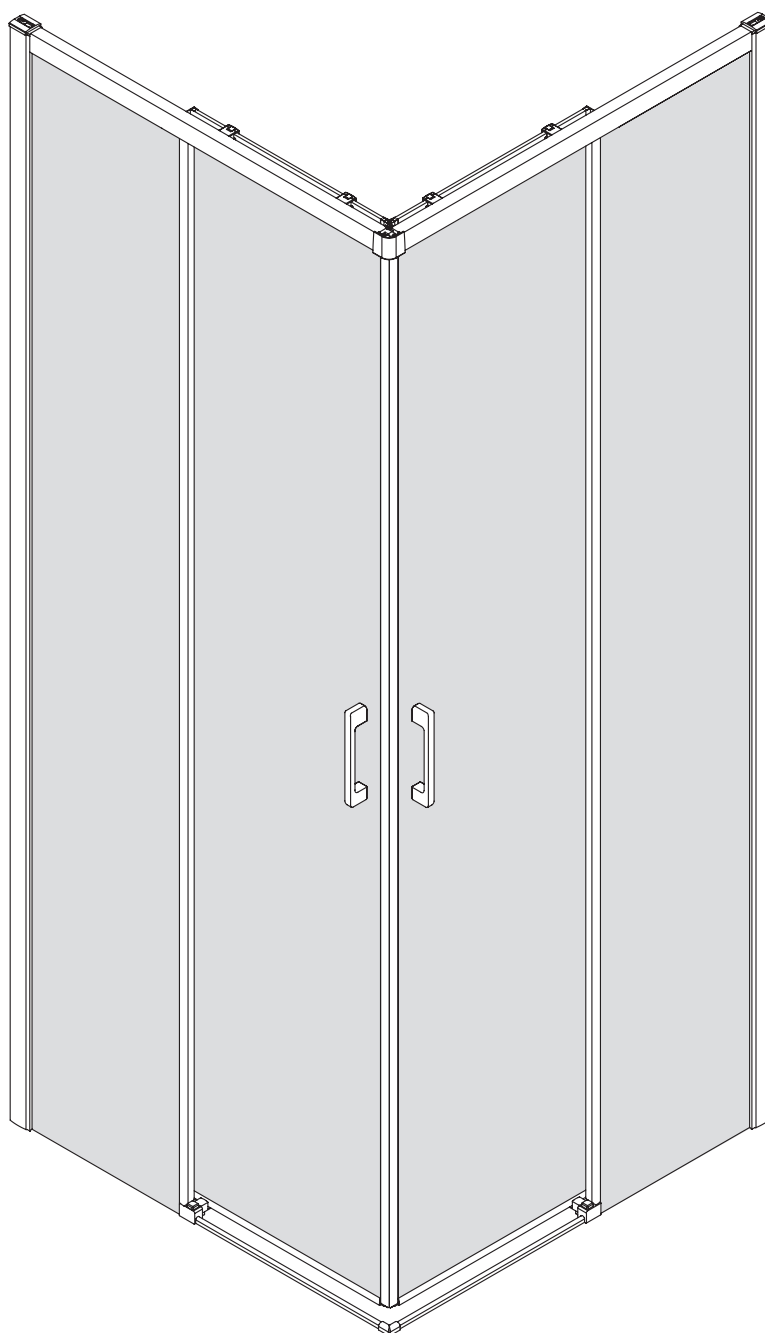

PRIME

NEW TRENDY Sp. z o.o.

ul. Taszarowo 18
62-100 Wągrowiec
Tel. 67 262 12 66
E-mail: serwis@newtrendy.pl

I-0441

v. 04

techniczne.newtrendy.pl/prime_narozna_2d