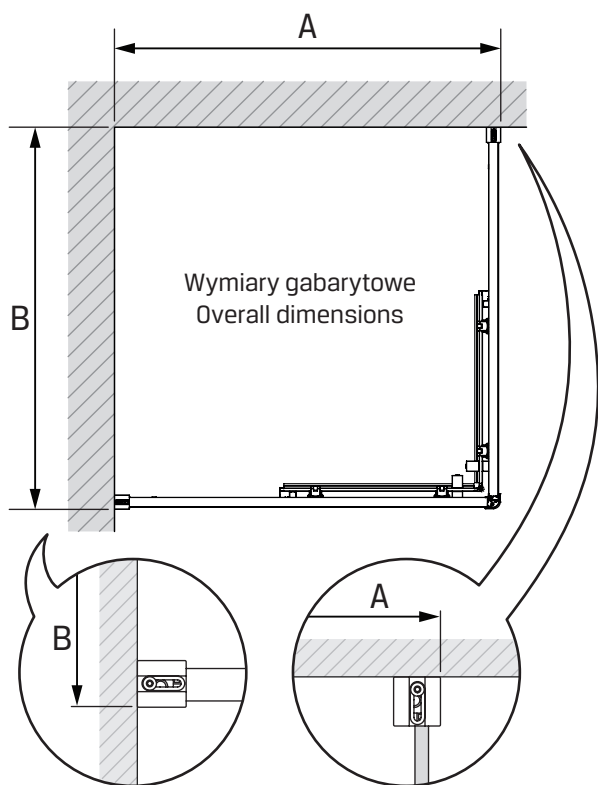

**TABELA NIE DOTYCZY KABIN NA WYMIAR!
THE TABLE DOES NOT INCLUDE CUSTOM-MADE ENCLOSURES!**

Specyfikacja techniczna **Kabin Na Wymiar** znajduje się w potwierdzeniu zamówienia.
The technical specification of the **Custom-Made Cabin** can be found in the order confirmation.

	Wymiary gabarytowe Overall dimensions		Wymiary do osi szyby Dimensions to the pane axis	
	A	B	X1	X2
70x70x200	67,5-69,5	67,5-69,5	66,5-68,5	66,5-68,5
70x80x200	67,5-69,5	77,5-79,5	66,5-68,5	76,5-78,5
70x90x200	67,5-69,5	87,5-89,5	66,5-68,5	86,5-88,5
70x100x200	67,5-69,5	97,5-99,5	66,5-68,5	96,5-98,5
70x110x200	67,5-69,5	107,5-109,5	66,5-68,5	106,5-108,5
70x120x200	67,5-69,5	117,5-119,5	66,5-68,5	116,5-118,5
80x70x200	77,5-79,5	67,5-69,5	76,5-78,5	66,5-68,5
80x80x200	77,5-79,5	77,5-79,5	76,5-78,5	76,5-78,5
80x90x200	77,5-79,5	87,5-89,5	76,5-78,5	86,5-88,5
80x100x200	77,5-79,5	97,5-99,5	76,5-78,5	96,5-98,5
80x110x200	77,5-79,5	107,5-109,5	76,5-78,5	106,5-108,5
80x120x200	77,5-79,5	117,5-119,5	76,5-78,5	116,5-118,5
90x70x200	87,5-89,5	67,5-69,5	86,5-88,5	66,5-68,5
90x80x200	87,5-89,5	77,5-79,5	86,5-88,5	76,5-78,5

	Wymiary gabarytowe Overall dimensions		Wymiary do osi szyby Dimensions to the pane axis	
	A	B	X1	X2
90x90x200	87,5-89,5	87,5-89,5	86,5-88,5	86,5-88,5
90x100x200	87,5-89,5	97,5-99,5	86,5-88,5	96,5-98,5
90x110x200	87,5-89,5	107,5-109,5	86,5-88,5	106,5-108,5
90x120x200	87,5-89,5	117,5-119,5	86,5-88,5	116,5-118,5
100x70x200	97,5-99,5	67,5-69,5	96,5-98,5	66,5-68,5
100x80x200	97,5-99,5	77,5-79,5	96,5-98,5	76,5-78,5
100x90x200	97,5-99,5	87,5-89,5	96,5-98,5	86,5-88,5
100x100x200	97,5-99,5	97,5-99,5	96,5-98,5	96,5-98,5
110x70x200	107,5-109,5	67,5-69,5	106,5-108,5	66,5-68,5
110x80x200	107,5-109,5	77,5-79,5	106,5-108,5	76,5-78,5
110x90x200	107,5-109,5	87,5-89,5	106,5-108,5	86,5-88,5
120x70x200	117,5-119,5	67,5-69,5	116,5-118,5	66,5-68,5
120x80x200	117,5-119,5	77,5-79,5	116,5-118,5	76,5-78,5
120x90x200	117,5-119,5	87,5-89,5	116,5-118,5	86,5-88,5