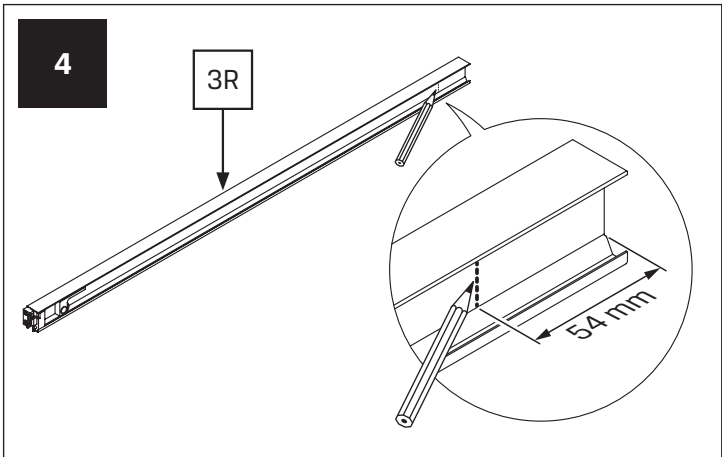

Specyfikacja techniczna **Kabin Na Wymiar** znajduje się w potwierdzeniu zamówienia.
The technical specification of the **Custom-Made Cabin** can be found in the order confirmation.

	Wymiary gabarytowe Overall dimensions		Wymiary do osi szyby Dimensions to the pane axis	
	A	B	X1	X2
70x70x200	67,5-69,5	67,5-69,5	66,5-68,5	66,5-68,5
70x80x200	67,5-69,5	77,5-79,5	66,5-68,5	76,5-78,5
70x90x200	67,5-69,5	87,5-89,5	66,5-68,5	86,5-88,5
70x100x200	67,5-69,5	97,5-99,5	66,5-68,5	96,5-98,5
70x110x200	67,5-69,5	107,5-109,5	66,5-68,5	106,5-108,5
70x120x200	67,5-69,5	117,5-119,5	66,5-68,5	116,5-118,5
80x70x200	77,5-79,5	67,5-69,5	76,5-78,5	66,5-68,5
80x80x200	77,5-79,5	77,5-79,5	76,5-78,5	76,5-78,5
80x90x200	77,5-79,5	87,5-89,5	76,5-78,5	86,5-88,5
80x100x200	77,5-79,5	97,5-99,5	76,5-78,5	96,5-98,5
80x110x200	77,5-79,5	107,5-109,5	76,5-78,5	106,5-108,5
80x120x200	77,5-79,5	117,5-119,5	76,5-78,5	116,5-118,5
90x70x200	87,5-89,5	67,5-69,5	86,5-88,5	66,5-68,5
90x80x200	87,5-89,5	77,5-79,5	86,5-88,5	76,5-78,5

	Wymiary gabarytowe Overall dimensions		Wymiary do osi szyby Dimensions to the pane axis	
	A	B	X1	X2
90x90x200	87,5-89,5	87,5-89,5	86,5-88,5	86,5-88,5
90x100x200	87,5-89,5	97,5-99,5	86,5-88,5	96,5-98,5
90x110x200	87,5-89,5	107,5-109,5	86,5-88,5	106,5-108,5
90x120x200	87,5-89,5	117,5-119,5	86,5-88,5	116,5-118,5
100x70x200	97,5-99,5	67,5-69,5	96,5-98,5	66,5-68,5
100x80x200	97,5-99,5	77,5-79,5	96,5-98,5	76,5-78,5
100x90x200	97,5-99,5	87,5-89,5	96,5-98,5	86,5-88,5
100x100x200	97,5-99,5	97,5-99,5	96,5-98,5	96,5-98,5
110x70x200	107,5-109,5	67,5-69,5	106,5-108,5	66,5-68,5
110x80x200	107,5-109,5	77,5-79,5	106,5-108,5	76,5-78,5
110x90x200	107,5-109,5	87,5-89,5	106,5-108,5	86,5-88,5
120x70x200	117,5-119,5	67,5-69,5	116,5-118,5	66,5-68,5
120x80x200	117,5-119,5	77,5-79,5	116,5-118,5	76,5-78,5
120x90x200	117,5-119,5	87,5-89,5	116,5-118,5	86,5-88,5