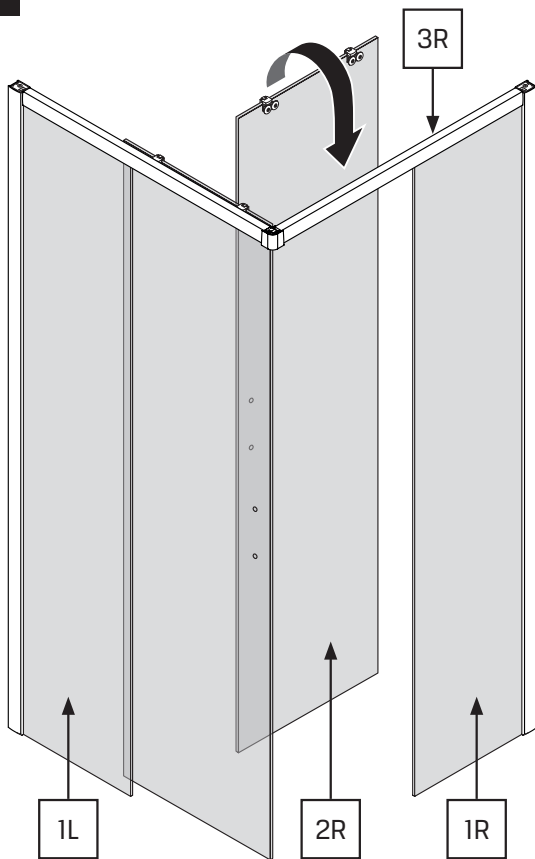

	Wymiary gabarytowe Overall dimensions		Wymiary do osi szyby Dimensions to the pane axis	
	A	B	X1	X2
90x90x200	87,5-89,5	87,5-89,5	86,5-88,5	86,5-88,5
90x100x200	87,5-89,5	97,5-99,5	86,5-88,5	96,5-98,5
90x110x200	87,5-89,5	107,5-109,5	86,5-88,5	106,5-108,5
90x120x200	87,5-89,5	117,5-119,5	86,5-88,5	116,5-118,5
100x70x200	97,5-99,5	67,5-69,5	96,5-98,5	66,5-68,5
100x80x200	97,5-99,5	77,5-79,5	96,5-98,5	76,5-78,5
100x90x200	97,5-99,5	87,5-89,5	96,5-98,5	86,5-88,5
100x100x200	97,5-99,5	97,5-99,5	96,5-98,5	96,5-98,5
110x70x200	107,5-109,5	67,5-69,5	106,5-108,5	66,5-68,5
110x80x200	107,5-109,5	77,5-79,5	106,5-108,5	76,5-78,5
110x90x200	107,5-109,5	87,5-89,5	106,5-108,5	86,5-88,5
120x70x200	117,5-119,5	67,5-69,5	116,5-118,5	66,5-68,5
120x80x200	117,5-119,5	77,5-79,5	116,5-118,5	76,5-78,5
120x90x200	117,5-119,5	87,5-89,5	116,5-118,5	86,5-88,5

5.4

6

6.1

7.4

7.5

7.6

7.7

9

9.1

9.2

9.3

10

2x

10.1

R+L

10.2