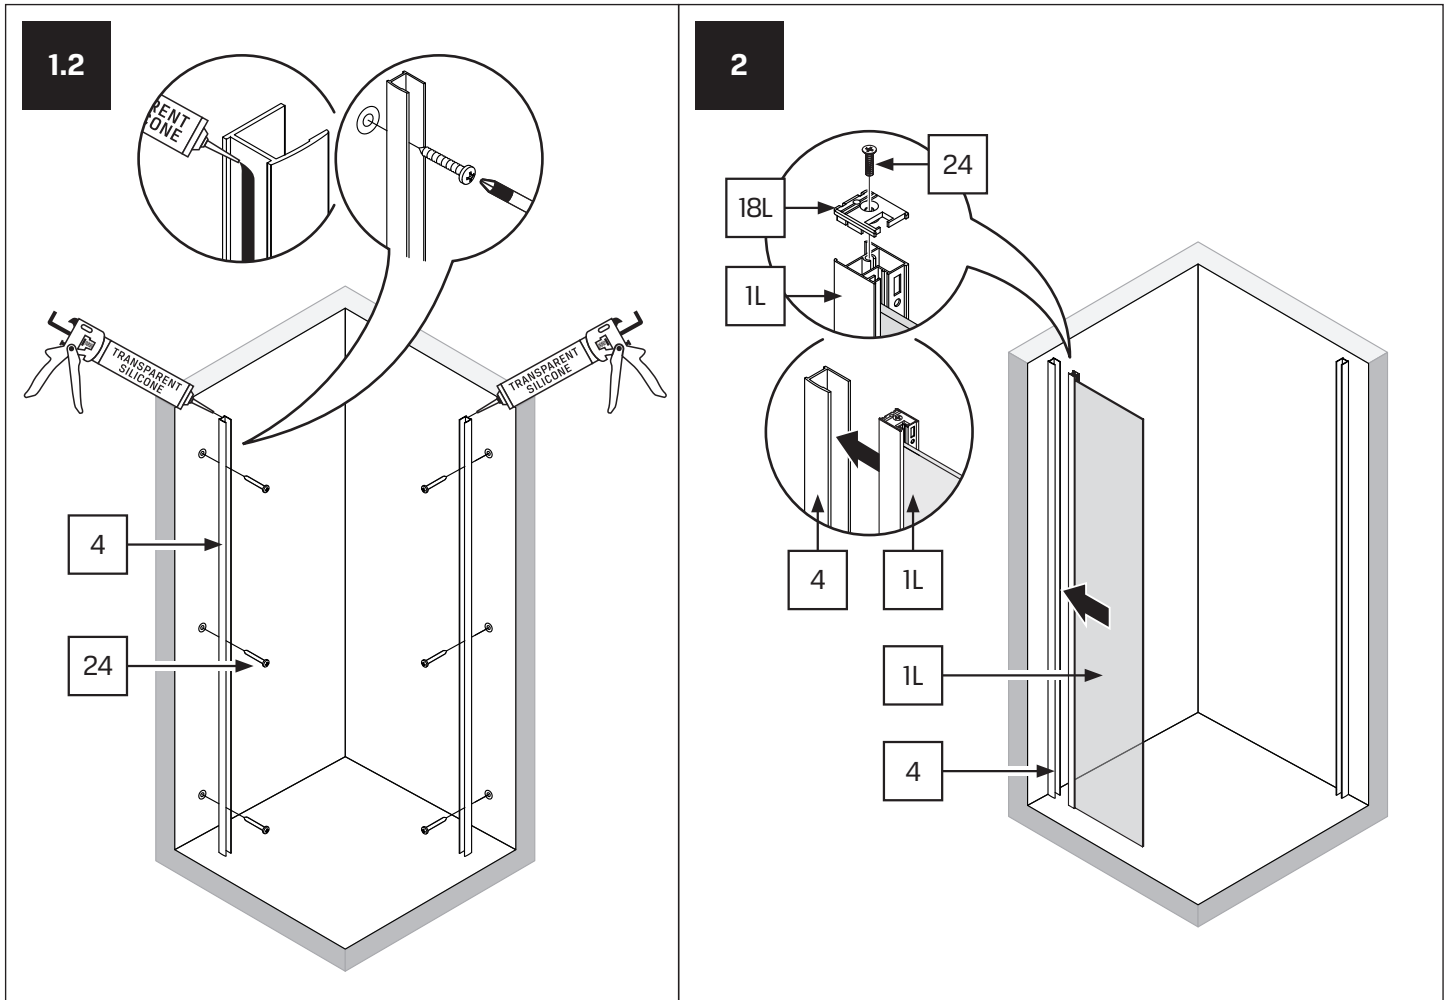

Specyfikacja techniczna **Kabin Na Wymiar** znajduje się w potwierdzeniu zamówienia.
The technical specification of the **Custom-Made Cabin** can be found in the order confirmation.

	Wymiary gabarytowe Overall dimensions		Wymiary do osi szyby Dimensions to the pane axis	
	A	B	X1	X2
70x70x200	67,5-69,5	67,5-69,5	66,5-68,5	66,5-68,5
70x80x200	67,5-69,5	77,5-79,5	66,5-68,5	76,5-78,5
70x90x200	67,5-69,5	87,5-89,5	66,5-68,5	86,5-88,5
70x100x200	67,5-69,5	97,5-99,5	66,5-68,5	96,5-98,5
70x110x200	67,5-69,5	107,5-109,5	66,5-68,5	106,5-108,5
70x120x200	67,5-69,5	117,5-119,5	66,5-68,5	116,5-118,5
80x70x200	77,5-79,5	67,5-69,5	76,5-78,5	66,5-68,5
80x80x200	77,5-79,5	77,5-79,5	76,5-78,5	76,5-78,5
80x90x200	77,5-79,5	87,5-89,5	76,5-78,5	86,5-88,5
80x100x200	77,5-79,5	97,5-99,5	76,5-78,5	96,5-98,5
80x110x200	77,5-79,5	107,5-109,5	76,5-78,5	106,5-108,5
80x120x200	77,5-79,5	117,5-119,5	76,5-78,5	116,5-118,5
90x70x200	87,5-89,5	67,5-69,5	86,5-88,5	66,5-68,5
90x80x200	87,5-89,5	77,5-79,5	86,5-88,5	76,5-78,5

	Wymiary gabarytowe Overall dimensions		Wymiary do osi szyby Dimensions to the pane axis	
	A	B	X1	X2
90x90x200	87,5-89,5	87,5-89,5	86,5-88,5	86,5-88,5
90x100x200	87,5-89,5	97,5-99,5	86,5-88,5	96,5-98,5
90x110x200	87,5-89,5	107,5-109,5	86,5-88,5	106,5-108,5
90x120x200	87,5-89,5	117,5-119,5	86,5-88,5	116,5-118,5
100x70x200	97,5-99,5	67,5-69,5	96,5-98,5	66,5-68,5
100x80x200	97,5-99,5	77,5-79,5	96,5-98,5	76,5-78,5
100x90x200	97,5-99,5	87,5-89,5	96,5-98,5	86,5-88,5
100x100x200	97,5-99,5	97,5-99,5	96,5-98,5	96,5-98,5
110x70x200	107,5-109,5	67,5-69,5	106,5-108,5	66,5-68,5
110x80x200	107,5-109,5	77,5-79,5	106,5-108,5	76,5-78,5
110x90x200	107,5-109,5	87,5-89,5	106,5-108,5	86,5-88,5
120x70x200	117,5-119,5	67,5-69,5	116,5-118,5	66,5-68,5
120x80x200	117,5-119,5	77,5-79,5	116,5-118,5	76,5-78,5
120x90x200	117,5-119,5	87,5-89,5	116,5-118,5	86,5-88,5