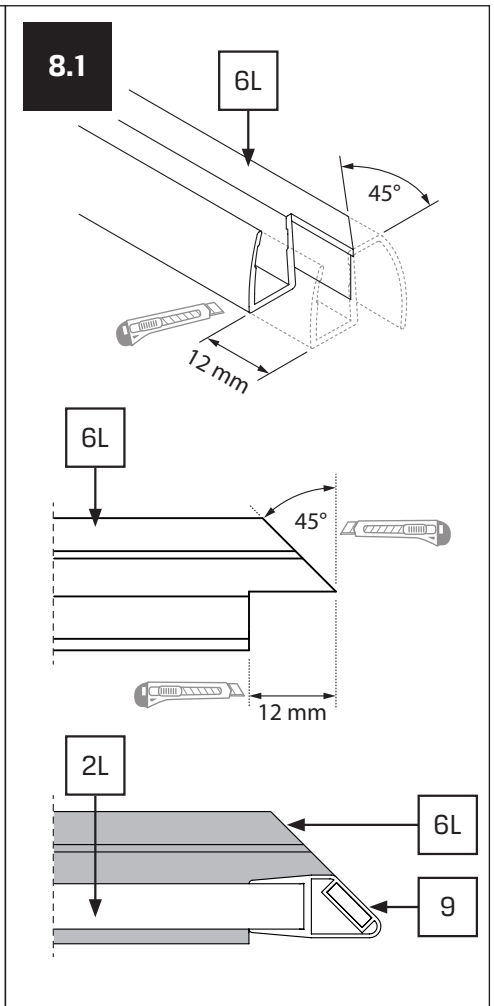

Specyfikacja techniczna **Kabin Na Wymiar** znajduje się w potwierdzeniu zamówienia.
The technical specification of the **Custom-Made Cabin** can be found in the order confirmation.

	Wymiary gabarytowe Overall dimensions		Wymiary do osi szyby Dimensions to the pane axis	
	A	B	X1	X2
70x70x200	67,5-69,5	67,5-69,5	66,5-68,5	66,5-68,5
70x80x200	67,5-69,5	77,5-79,5	66,5-68,5	76,5-78,5
70x90x200	67,5-69,5	87,5-89,5	66,5-68,5	86,5-88,5
70x100x200	67,5-69,5	97,5-99,5	66,5-68,5	96,5-98,5
70x110x200	67,5-69,5	107,5-109,5	66,5-68,5	106,5-108,5
70x120x200	67,5-69,5	117,5-119,5	66,5-68,5	116,5-118,5
80x70x200	77,5-79,5	67,5-69,5	76,5-78,5	66,5-68,5
80x80x200	77,5-79,5	77,5-79,5	76,5-78,5	76,5-78,5
80x90x200	77,5-79,5	87,5-89,5	76,5-78,5	86,5-88,5
80x100x200	77,5-79,5	97,5-99,5	76,5-78,5	96,5-98,5
80x110x200	77,5-79,5	107,5-109,5	76,5-78,5	106,5-108,5
80x120x200	77,5-79,5	117,5-119,5	76,5-78,5	116,5-118,5
90x70x200	87,5-89,5	67,5-69,5	86,5-88,5	66,5-68,5
90x80x200	87,5-89,5	77,5-79,5	86,5-88,5	76,5-78,5

	Wymiary gabarytowe Overall dimensions		Wymiary do osi szyby Dimensions to the pane axis	
	A	B	X1	X2
90x90x200	87,5-89,5	87,5-89,5	86,5-88,5	86,5-88,5
90x100x200	87,5-89,5	97,5-99,5	86,5-88,5	96,5-98,5
90x110x200	87,5-89,5	107,5-109,5	86,5-88,5	106,5-108,5
90x120x200	87,5-89,5	117,5-119,5	86,5-88,5	116,5-118,5
100x70x200	97,5-99,5	67,5-69,5	96,5-98,5	66,5-68,5
100x80x200	97,5-99,5	77,5-79,5	96,5-98,5	76,5-78,5
100x90x200	97,5-99,5	87,5-89,5	96,5-98,5	86,5-88,5
100x100x200	97,5-99,5	97,5-99,5	96,5-98,5	96,5-98,5
110x70x200	107,5-109,5	67,5-69,5	106,5-108,5	66,5-68,5
110x80x200	107,5-109,5	77,5-79,5	106,5-108,5	76,5-78,5
110x90x200	107,5-109,5	87,5-89,5	106,5-108,5	86,5-88,5
120x70x200	117,5-119,5	67,5-69,5	116,5-118,5	66,5-68,5
120x80x200	117,5-119,5	77,5-79,5	116,5-118,5	76,5-78,5
120x90x200	117,5-119,5	87,5-89,5	116,5-118,5	86,5-88,5

5.4

6

6.1

7.4

7.5

7.6

7.7

9

9.1

9.2

9.3

10

2x

10.1

R+L

10.2