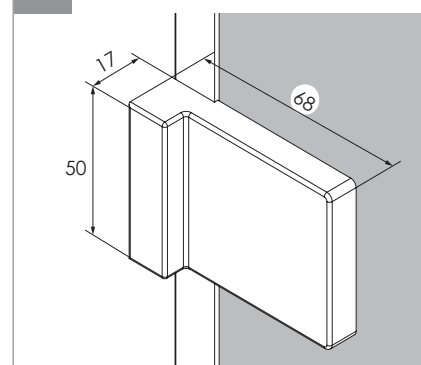

a PROFIL PRZYŚCIENNY

b WSPORNIK

c KOSTKA MONTAŻOWA

d WSPORNIK

TABELA ROZMIARÓW:
 CHROME

SYMBOL	WYMIAR	SZKŁO	A	B	H
EXK-2503	50x200	czyste 6mm	49,5-50	MAX 120	200
EXK-2504	60x200	czyste 6mm	59,5-60	MAX 120	200
EXK-2505	70x200	czyste 6mm	69,5-70	MAX 120	200
EXK-2506	80x200	czyste 6mm	79,5-80	MAX 120	200
EXK-2507	90x200	czyste 6mm	89,5-90	MAX 120	200
EXK-2508	100x200	czyste 6mm	99,5-100	MAX 120	200
EXK-2509	110x200	czyste 6mm	109,5-110	MAX 120	200
EXK-2510	120x200	czyste 6mm	119,5-120	MAX 120	200
EXK-2511	130x200	czyste 6mm	129,5-130	MAX 120	200
EXK-2512	140x200	czyste 6mm	139,5-140	MAX 120	200

BLACK

SYMBOL	WYMIAR	SZKŁO	A	B	H
EXK-2655	50x200	czyste 6mm	49,5-50	MAX 120	200
EXK-2656	60x200	czyste 6mm	59,5-60	MAX 120	200
EXK-2657	70x200	czyste 6mm	69,5-70	MAX 120	200
EXK-2658	80x200	czyste 6mm	79,5-80	MAX 120	200
EXK-2659	90x200	czyste 6mm	89,5-90	MAX 120	200
EXK-2660	100x200	czyste 6mm	99,5-100	MAX 120	200
EXK-2661	110x200	czyste 6mm	109,5-110	MAX 120	200
EXK-2662	120x200	czyste 6mm	119,5-120	MAX 120	200
EXK-2663	130x200	czyste 6mm	129,5-130	MAX 120	200
EXK-2664	140x200	czyste 6mm	139,5-140	MAX 120	200

WHITE

SYMBOL	WYMIAR	SZKŁO	A	B	H
EXK-2906	50x200	czyste 6mm	49,5-50	MAX 120	200
EXK-2907	60x200	czyste 6mm	59,5-60	MAX 120	200
EXK-2908	70x200	czyste 6mm	69,5-70	MAX 120	200
EXK-2909	80x200	czyste 6mm	79,5-80	MAX 120	200
EXK-2910	90x200	czyste 6mm	89,5-90	MAX 120	200
EXK-2911	100x200	czyste 6mm	99,5-100	MAX 120	200
EXK-2912	110x200	czyste 6mm	109,5-110	MAX 120	200
EXK-2913	120x200	czyste 6mm	119,5-120	MAX 120	200
EXK-2914	130x200	czyste 6mm	129,5-130	MAX 120	200
EXK-2915	140x200	czyste 6mm	139,5-140	MAX 120	200