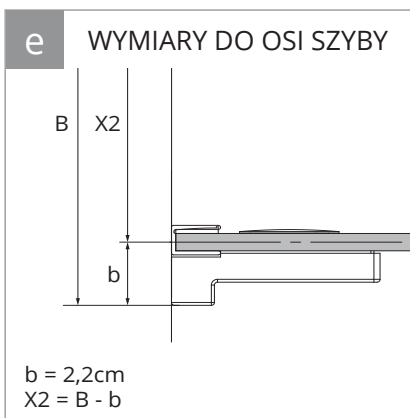

a PROFIL PRZYŚCIENNY

b WSPORNIK

c KOSTKA MONTAŻOWA

d WSPORNIK

TABELA ROZMIARÓW:
 CHROME

SYMBOL	WYMIAR	SZKŁO	A	B	H
EXK-2503	50x200	czyste 6mm	49,5-50	MAX 120	200
EXK-2504	60x200	czyste 6mm	59,5-60	MAX 120	200
EXK-2505	70x200	czyste 6mm	69,5-70	MAX 120	200
EXK-2506	80x200	czyste 6mm	79,5-80	MAX 120	200
EXK-2507	90x200	czyste 6mm	89,5-90	MAX 120	200
EXK-2508	100x200	czyste 6mm	99,5-100	MAX 120	200
EXK-2509	110x200	czyste 6mm	109,5-110	MAX 120	200
EXK-2510	120x200	czyste 6mm	119,5-120	MAX 120	200
EXK-2511	130x200	czyste 6mm	129,5-130	MAX 120	200
EXK-2512	140x200	czyste 6mm	139,5-140	MAX 120	200

BLACK

SYMBOL	WYMIAR	SZKŁO	A	B	H
EXK-2655	50x200	czyste 6mm	49,5-50	MAX 120	200
EXK-2656	60x200	czyste 6mm	59,5-60	MAX 120	200
EXK-2657	70x200	czyste 6mm	69,5-70	MAX 120	200
EXK-2658	80x200	czyste 6mm	79,5-80	MAX 120	200
EXK-2659	90x200	czyste 6mm	89,5-90	MAX 120	200
EXK-2660	100x200	czyste 6mm	99,5-100	MAX 120	200
EXK-2661	110x200	czyste 6mm	109,5-110	MAX 120	200
EXK-2662	120x200	czyste 6mm	119,5-120	MAX 120	200
EXK-2663	130x200	czyste 6mm	129,5-130	MAX 120	200
EXK-2664	140x200	czyste 6mm	139,5-140	MAX 120	200

WHITE

SYMBOL	WYMIAR	SZKŁO	A	B	H
EXK-2906	50x200	czyste 6mm	49,5-50	MAX 120	200
EXK-2907	60x200	czyste 6mm	59,5-60	MAX 120	200
EXK-2908	70x200	czyste 6mm	69,5-70	MAX 120	200
EXK-2909	80x200	czyste 6mm	79,5-80	MAX 120	200
EXK-2910	90x200	czyste 6mm	89,5-90	MAX 120	200
EXK-2911	100x200	czyste 6mm	99,5-100	MAX 120	200
EXK-2912	110x200	czyste 6mm	109,5-110	MAX 120	200
EXK-2913	120x200	czyste 6mm	119,5-120	MAX 120	200
EXK-2914	130x200	czyste 6mm	129,5-130	MAX 120	200
EXK-2915	140x200	czyste 6mm	139,5-140	MAX 120	200