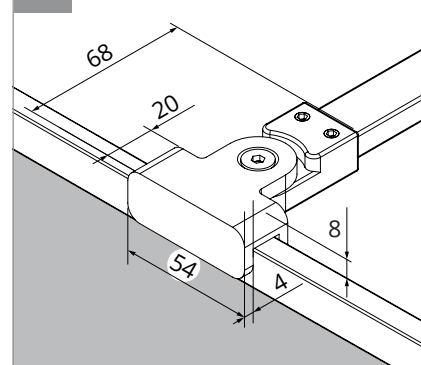

a PROFIL PRZYŚCIENNY

b WSPORNIK

c KOSTKA MONTAŻOWA

d WSPORNIK

TABELA ROZMIARÓW:
 CHROME

SYMBOL	WYMIAR	SZKŁO	A	B	H
EXK-2503	50x200	czyste 6mm	49,5-50	MAX 120	200
EXK-2504	60x200	czyste 6mm	59,5-60	MAX 120	200
EXK-2505	70x200	czyste 6mm	69,5-70	MAX 120	200
EXK-2506	80x200	czyste 6mm	79,5-80	MAX 120	200
EXK-2507	90x200	czyste 6mm	89,5-90	MAX 120	200
EXK-2508	100x200	czyste 6mm	99,5-100	MAX 120	200
EXK-2509	110x200	czyste 6mm	109,5-110	MAX 120	200
EXK-2510	120x200	czyste 6mm	119,5-120	MAX 120	200
EXK-2511	130x200	czyste 6mm	129,5-130	MAX 120	200
EXK-2512	140x200	czyste 6mm	139,5-140	MAX 120	200

WHITE

SYMBOL	WYMIAR	SZKŁO	A	B	H
EXK-2906	50x200	czyste 6mm	49,5-50	MAX 120	200
EXK-2907	60x200	czyste 6mm	59,5-60	MAX 120	200
EXK-2908	70x200	czyste 6mm	69,5-70	MAX 120	200
EXK-2909	80x200	czyste 6mm	79,5-80	MAX 120	200
EXK-2910	90x200	czyste 6mm	89,5-90	MAX 120	200
EXK-2911	100x200	czyste 6mm	99,5-100	MAX 120	200
EXK-2912	110x200	czyste 6mm	109,5-110	MAX 120	200
EXK-2913	120x200	czyste 6mm	119,5-120	MAX 120	200
EXK-2914	130x200	czyste 6mm	129,5-130	MAX 120	200
EXK-2915	140x200	czyste 6mm	139,5-140	MAX 120	200

TABELA ROZMIARÓW:
GOLD BRUSHED

SYMBOL	WYMIAR	SZKŁO	A	B	H
EXK-3130	50x200	czyste 6mm	49,5-50	MAX 120	200
EXK-3131	60x200	czyste 6mm	59,5-60	MAX 120	200
EXK-3132	70x200	czyste 6mm	69,5-70	MAX 120	200
EXK-3133	80x200	czyste 6mm	79,5-80	MAX 120	200
EXK-3134	90x200	czyste 6mm	89,5-90	MAX 120	200
EXK-3135	100x200	czyste 6mm	99,5-100	MAX 120	200
EXK-3136	110x200	czyste 6mm	109,5-110	MAX 120	200
EXK-3137	120x200	czyste 6mm	119,5-120	MAX 120	200
EXK-3138	130x200	czyste 6mm	129,5-130	MAX 120	200
EXK-3139	140x200	czyste 6mm	139,5-140	MAX 120	200