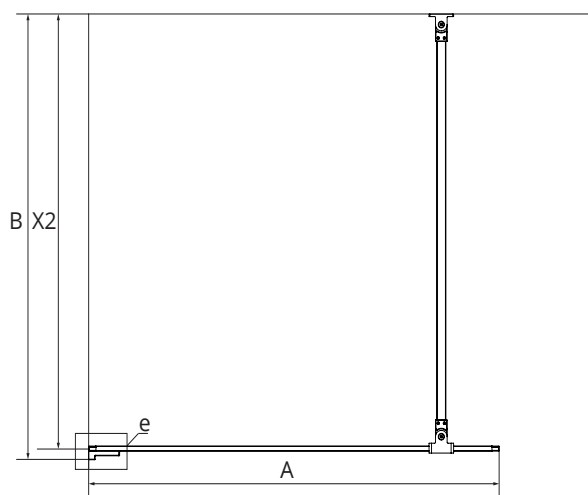

a PROFIL PRZYŚCIENNY

b WSPORNIK

c KOSTKA MONTAŻOWA

d WSPORNIK

TABELA ROZMIARÓW:
 CHROME

SYMBOL	WYMIAR	SZKŁO	A	B	H
EXK-2503	50x200	czyste 6mm	49,5-50	MAX 120	200
EXK-2504	60x200	czyste 6mm	59,5-60	MAX 120	200
EXK-2505	70x200	czyste 6mm	69,5-70	MAX 120	200
EXK-2506	80x200	czyste 6mm	79,5-80	MAX 120	200
EXK-2507	90x200	czyste 6mm	89,5-90	MAX 120	200
EXK-2508	100x200	czyste 6mm	99,5-100	MAX 120	200
EXK-2509	110x200	czyste 6mm	109,5-110	MAX 120	200
EXK-2510	120x200	czyste 6mm	119,5-120	MAX 120	200
EXK-2511	130x200	czyste 6mm	129,5-130	MAX 120	200
EXK-2512	140x200	czyste 6mm	139,5-140	MAX 120	200

WHITE

SYMBOL	WYMIAR	SZKŁO	A	B	H
EXK-2906	50x200	czyste 6mm	49,5-50	MAX 120	200
EXK-2907	60x200	czyste 6mm	59,5-60	MAX 120	200
EXK-2908	70x200	czyste 6mm	69,5-70	MAX 120	200
EXK-2909	80x200	czyste 6mm	79,5-80	MAX 120	200
EXK-2910	90x200	czyste 6mm	89,5-90	MAX 120	200
EXK-2911	100x200	czyste 6mm	99,5-100	MAX 120	200
EXK-2912	110x200	czyste 6mm	109,5-110	MAX 120	200
EXK-2913	120x200	czyste 6mm	119,5-120	MAX 120	200
EXK-2914	130x200	czyste 6mm	129,5-130	MAX 120	200
EXK-2915	140x200	czyste 6mm	139,5-140	MAX 120	200

TABELA ROZMIARÓW:
GOLD BRUSHED

SYMBOL	WYMIAR	SZKŁO	A	B	H
EXK-3130	50x200	czyste 6mm	49,5-50	MAX 120	200
EXK-3131	60x200	czyste 6mm	59,5-60	MAX 120	200
EXK-3132	70x200	czyste 6mm	69,5-70	MAX 120	200
EXK-3133	80x200	czyste 6mm	79,5-80	MAX 120	200
EXK-3134	90x200	czyste 6mm	89,5-90	MAX 120	200
EXK-3135	100x200	czyste 6mm	99,5-100	MAX 120	200
EXK-3136	110x200	czyste 6mm	109,5-110	MAX 120	200
EXK-3137	120x200	czyste 6mm	119,5-120	MAX 120	200
EXK-3138	130x200	czyste 6mm	129,5-130	MAX 120	200
EXK-3139	140x200	czyste 6mm	139,5-140	MAX 120	200