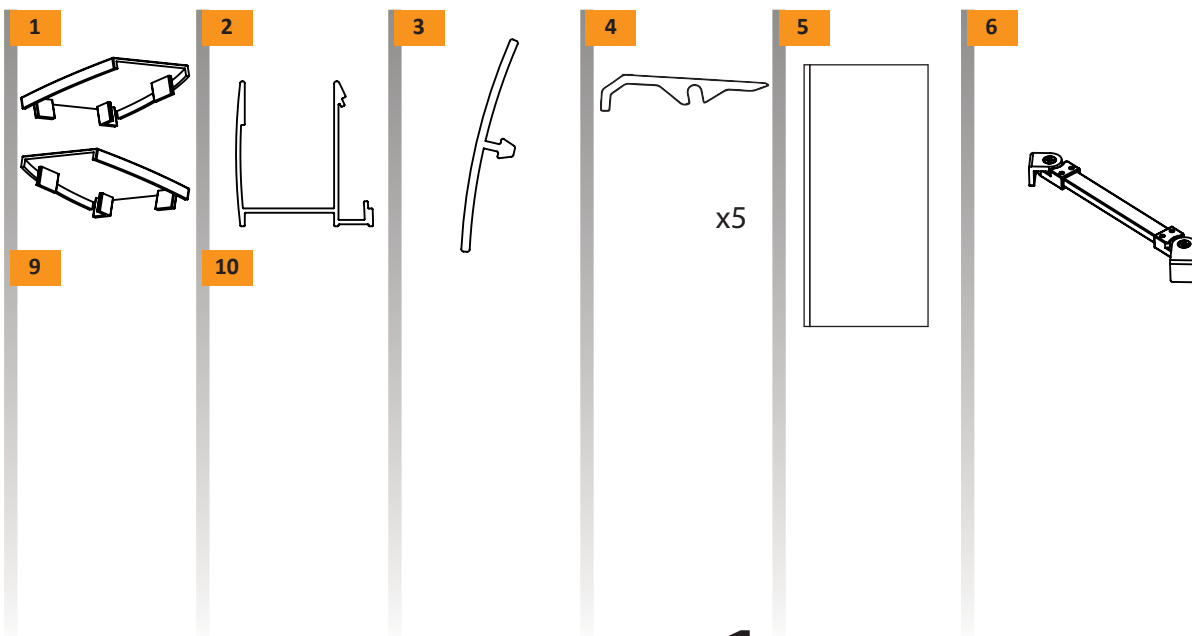

NEW SOLEO

1

2

		A	H
P-0032	90x140	88-89,5	140

3

4