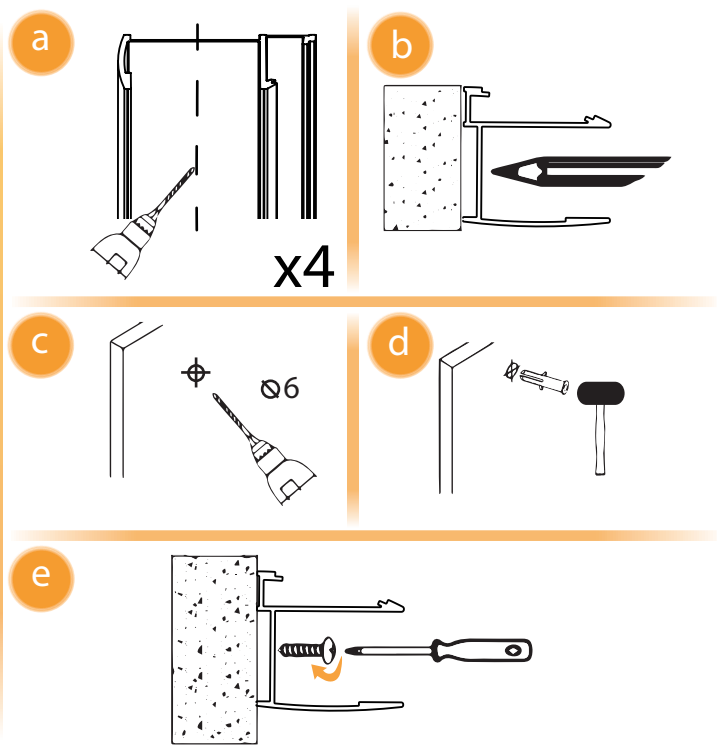

NEW SOLEO

1

2

		A	H
P-0032	90x140	88-89,5	140

3

4