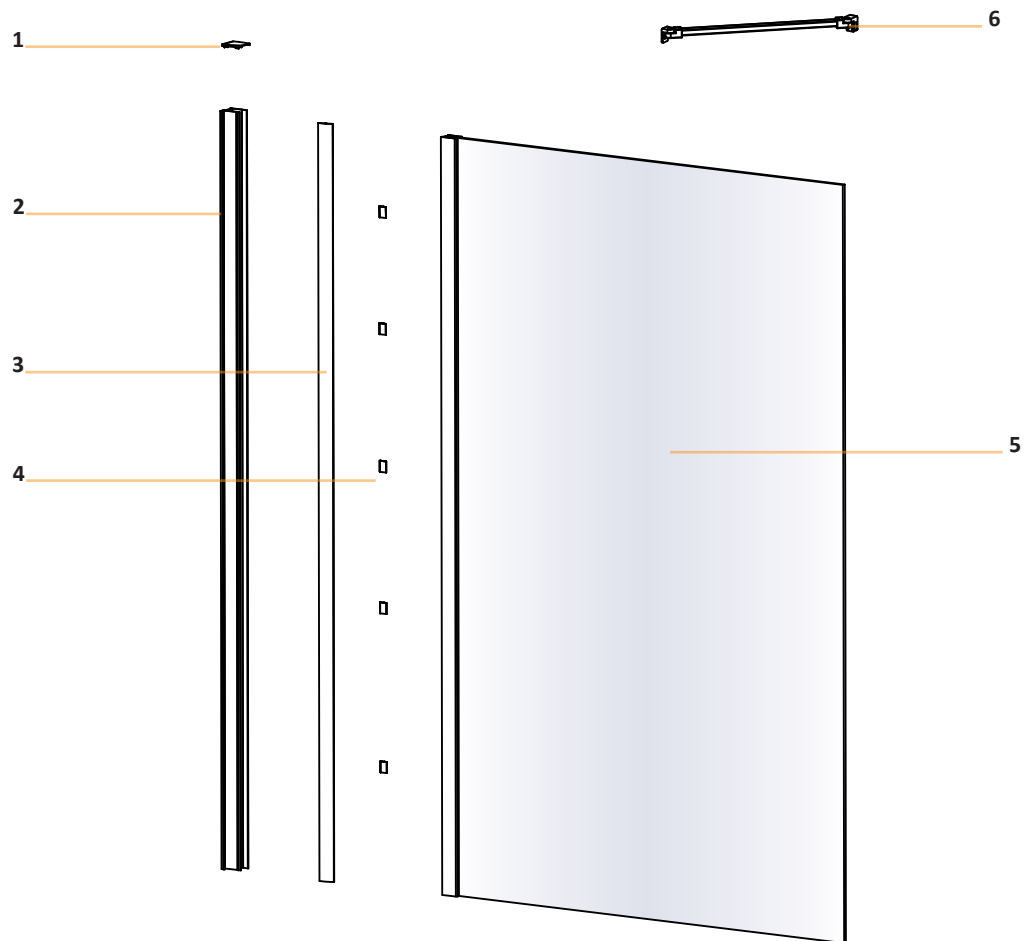

NEW SOLEO

1

2

		A	H
P-0032	90x140	88-89,5	140

3

4