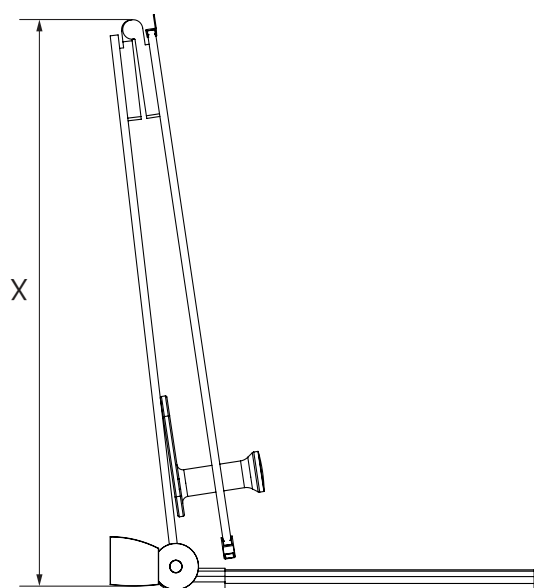

DRZWI WNĘKOWE PO ZŁOŻENIU

TABELA ROZMIARÓW:
 CHROME

SYMBOL	DRZWI	WYMIAR	SZKŁO	A	W	H	X
D-0129A	1/L	70x195	czyste 6mm	69-71,5	57	195	32
D-0130A	1/P	70x195	czyste 6mm	69-71,5	57	195	32
D-0131A	1/L	80x195	czyste 6mm	79-81,5	67	195	37
D-0132A	1/P	80x195	czyste 6mm	79-81,5	67	195	37
D-0133A	1/L	90x195	czyste 6mm	89-91,5	77	195	42
D-0134A	1/P	90x195	czyste 6mm	89-91,5	77	195	42
D-0135A	1/L	100x195	czyste 6mm	99-101,5	87	195	47
D-0136A	1/P	100x195	czyste 6mm	99-101,5	87	195	47
D-0137A	1/L	120x195	czyste 6mm	119-121,5	107	195	57
D-0138A	1/P	120x195	czyste 6mm	119-121,5	107	195	57

BLACK

SYMBOL	DRZWI	WYMIAR	SZKŁO	A	W	H	X
D-0219A	1/L	70x195	czyste 6mm	69-71,5	57	195	32
D-0220A	1/P	70x195	czyste 6mm	69-71,5	57	195	32
D-0221A	1/L	80x195	czyste 6mm	79-81,5	67	195	37
D-0222A	1/P	80x195	czyste 6mm	79-81,5	67	195	37
D-0223A	1/L	90x195	czyste 6mm	89-91,5	77	195	42
D-0224A	1/P	90x195	czyste 6mm	89-91,5	77	195	42
D-0225A	1/L	100x195	czyste 6mm	99-101,5	87	195	47
D-0226A	1/P	100x195	czyste 6mm	99-101,5	87	195	47
D-0227A	1/L	120x195	czyste 6mm	119-121,5	107	195	57
D-0228A	1/P	120x195	czyste 6mm	119-121,5	107	195	57

LIGHT GOLD

SYMBOL	DRZWI	WYMIAR	SZKŁO	A	W	H	X
D-0460A	1/L	70x195	czyste 6mm	69-71,5	57	195	32
D-0461A	1/P	70x195	czyste 6mm	69-71,5	57	195	32
D-0462A	1/L	80x195	czyste 6mm	79-81,5	67	195	37
D-0463A	1/P	80x195	czyste 6mm	79-81,5	67	195	37
D-0464A	1/L	90x195	czyste 6mm	89-91,5	77	195	42
D-0465A	1/P	90x195	czyste 6mm	89-91,5	77	195	42
D-0466A	1/L	100x195	czyste 6mm	99-101,5	87	195	47
D-0467A	1/P	100x195	czyste 6mm	99-101,5	87	195	47
D-0468A	1/L	120x195	czyste 6mm	119-121,5	107	195	57
D-0469A	1/P	120x195	czyste 6mm	119-121,5	107	195	57