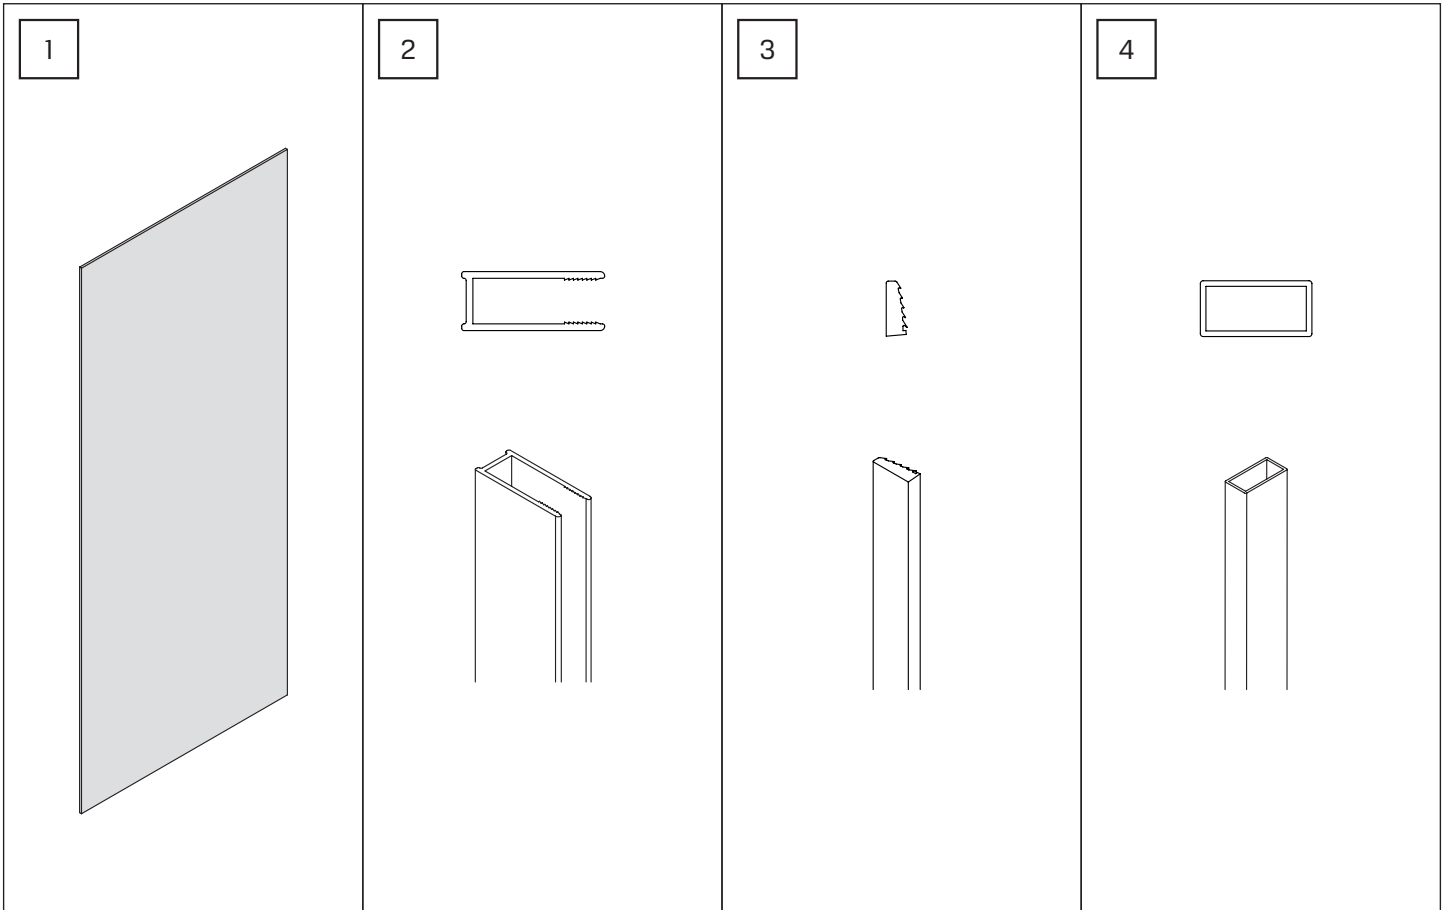

v. 01

**TABELA NIE DOTYCZY KABIN NA WYMIAR!
THE TABLE DOES NOT INCLUDE CUSTOM-MADE ENCLOSURES!**

Gabaryty kabin **na wymiar** znajdują się na rysunku w zamówieniu.
Dimensions of the **custom-made** cabin are in the product order.

WYMIAR	A	H
70x200	67,7 - 69,2	200
80x200	77,7 - 79,2	200
90x200	87,7 - 89,2	200
100x200	97,7 - 99,2	200
110x200	107,7 - 109,2	200
120x200	117,7 - 119,2	200
130x200	127,7 - 129,2	200
140x200	137,7 - 139,2	200