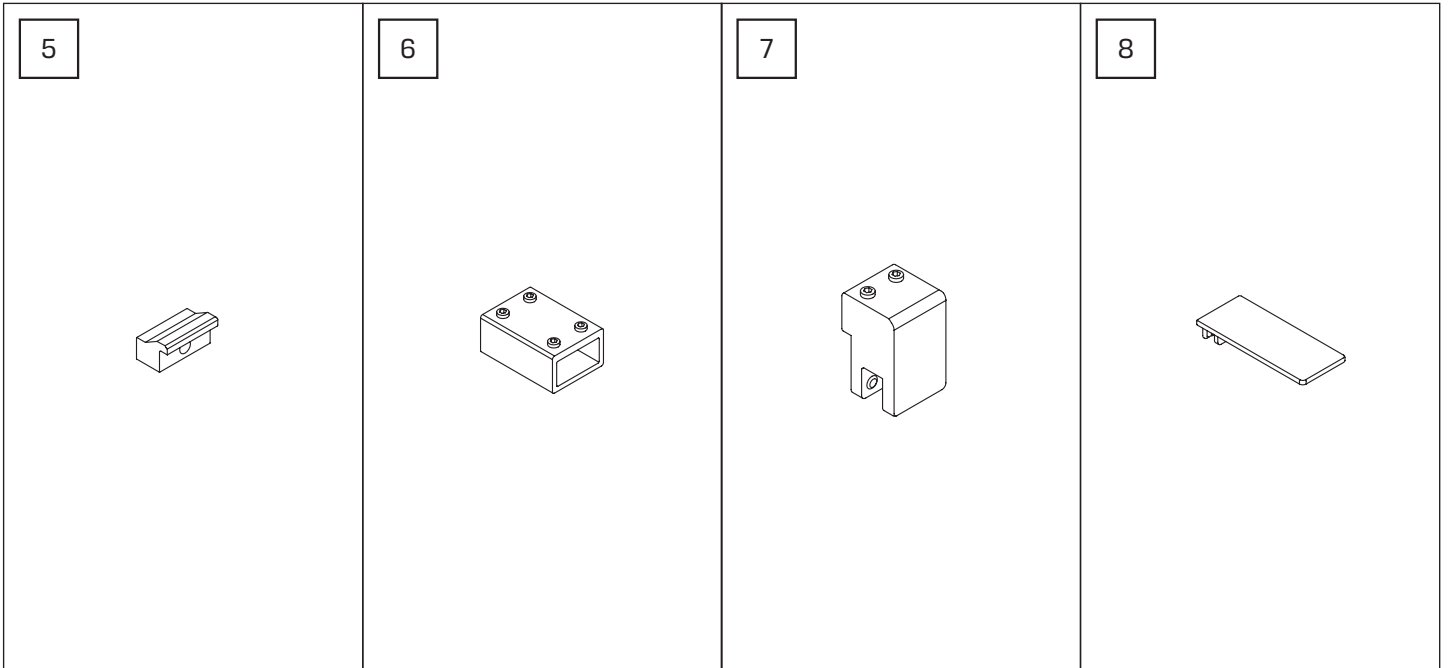

v. 01

**TABELA NIE DOTYCZY KABIN NA WYMIAR!
THE TABLE DOES NOT INCLUDE CUSTOM-MADE ENCLOSURES!**

Gabaryty kabin **na wymiar** znajdują się na rysunku w zamówieniu.
Dimensions of the **custom-made** cabin are in the product order.

WYMIAR	A	H
70x200	67,7 - 69,2	200
80x200	77,7 - 79,2	200
90x200	87,7 - 89,2	200
100x200	97,7 - 99,2	200
110x200	107,7 - 109,2	200
120x200	117,7 - 119,2	200
130x200	127,7 - 129,2	200
140x200	137,7 - 139,2	200