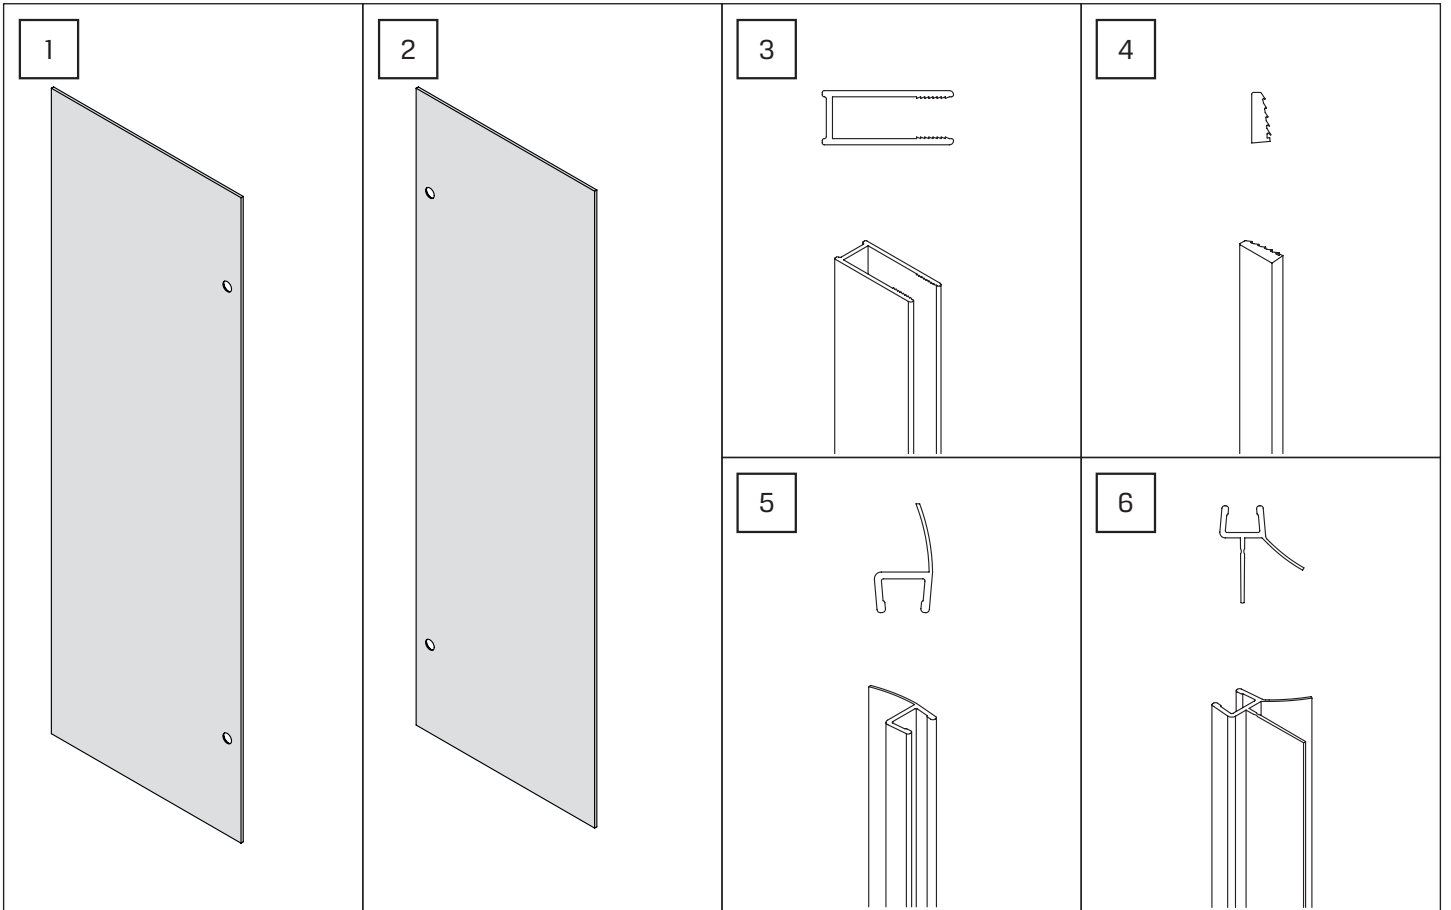

v. 01

**TABELA NIE DOTYCZY KABIN NA WYMIAR!
THE TABLE DOES NOT INCLUDE CUSTOM-MADE ENCLOSURES!**

Gabaryty kabin **na wymiar** znajdują się na rysunku w zamówieniu.
Dimensions of the **custom-made** cabin are in the product order.

WYMIAR	A	H
100x150	100-101,5	150
110x150	110-111,5	150
120x150	120-121,5	150

2.1

2.3

2.4

4.4

4.5

4.6

5