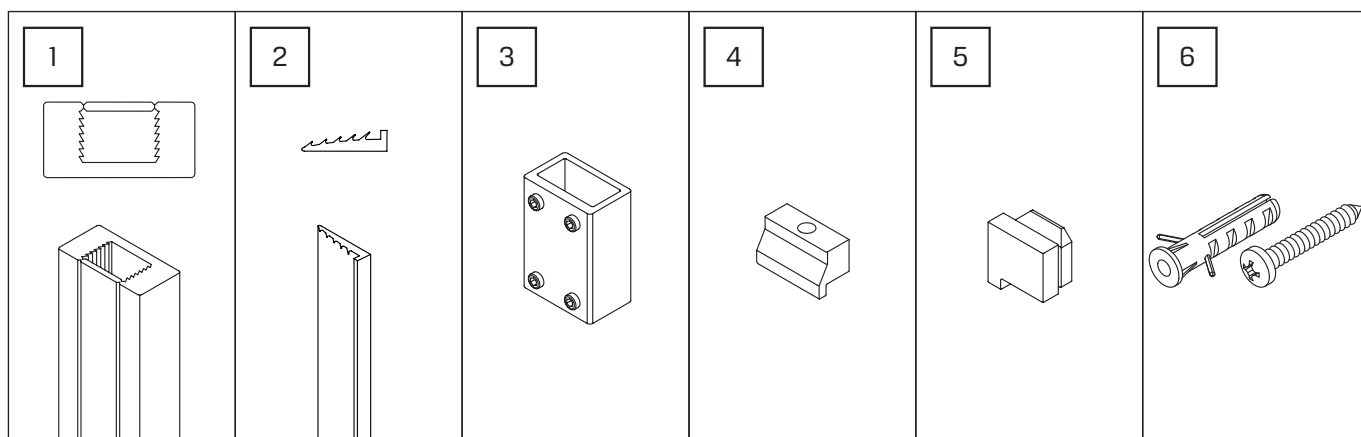

WSPORNIK SUFITOWY

NEW TRENDY Sp. z o.o.

ul. Taszarowo 18

62-100 Wągrowiec

Tel. 67 262 12 66

E-mail: serwis@newtrendy.pl

NEW
TRENDY

I-0772

v. 01