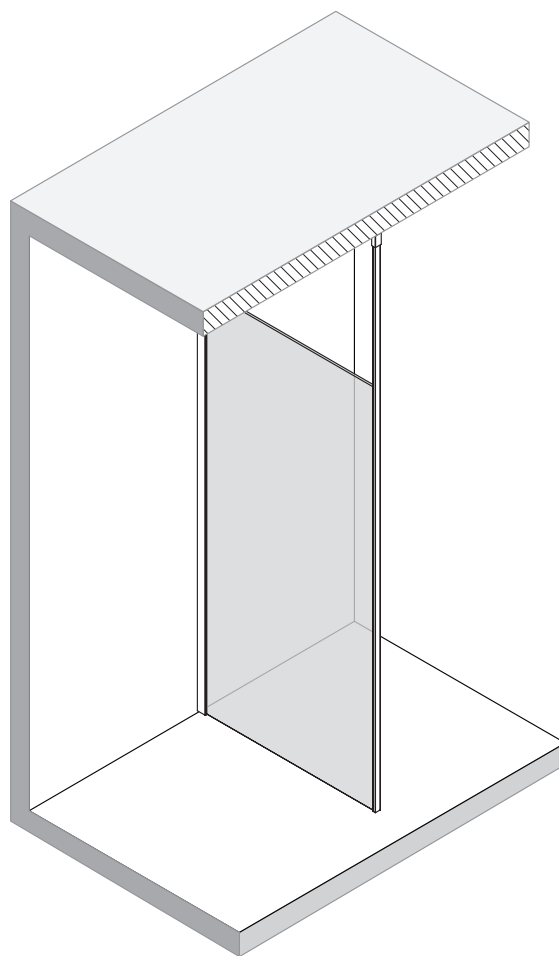

WSPORNIK SUFITOWY

NEW TRENDY Sp. z o.o.

ul. Taszarowo 18

62-100 Wągrowiec

Tel. 67 262 12 66

E-mail: serwis@newtrendy.pl

NEW
TRENDY

I-0772

v. 01