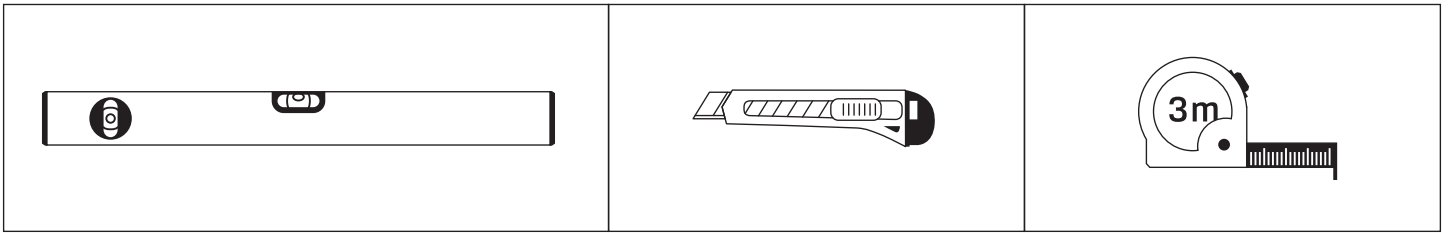

**TABELA NIE DOTYCZY KABIN NA WYMIAR!
THE TABLE DOES NOT INCLUDE CUSTOM-MADE ENCLOSURES!**

Gabaryty kabin **na wymiar** znajdują się na rysunku w zamówieniu.
Dimensions of the **custom-made** cabin are in the product order.

WYMIAR	A	H
50x150	50,7-52,2	150
60x150	60,7-62,2	150
70x150	70,7-72,2	150
80x150	80,7-82,2	150
90x150	90,7-92,2	150
100x150	100,7-102,2	150

2.1

2.2

2.3

4.4

4.5

4.6

5