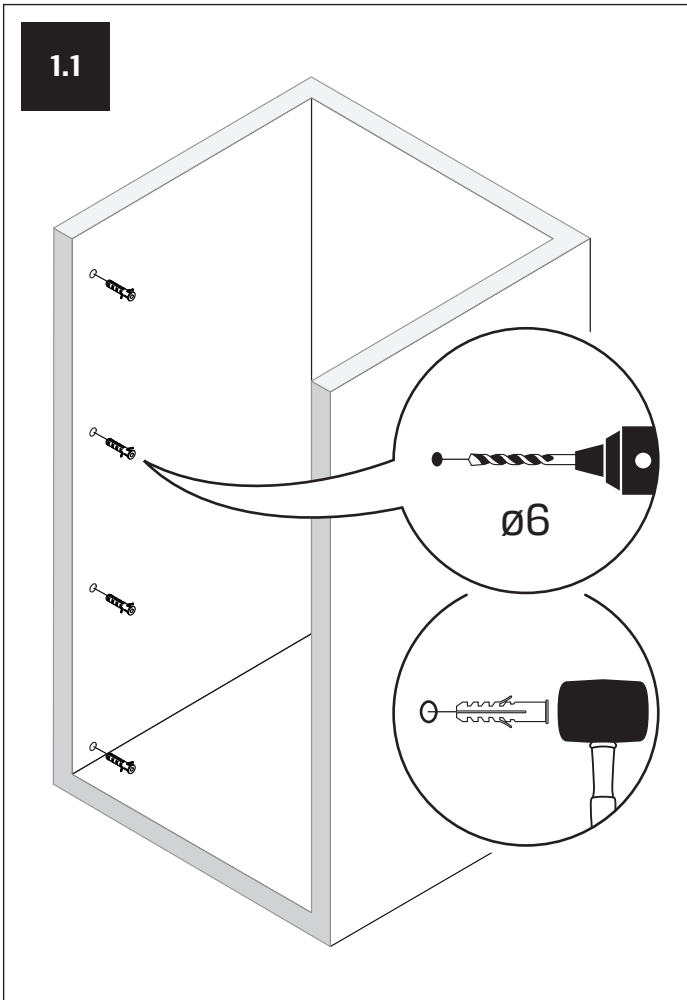

TABELA NIE DOTYCZY KABIN NA WYMIAR!

THE TABLE DOES NOT INCLUDE CUSTOM-MADE ENCLOSURES!

Specyfikacja techniczna *Kabin Na Wymiar* znajduje się w potwierdzeniu zamówienia.

The technical specification of the *Custom-Made Cabin* can be found in the order confirmation.

WYMIAR	A	H
80x200	80-81,5	200
90x200	90-91,5	200
100x200	100-101,5	200
110x200	110-111,5	200
120x200	120-121,5	200

3.2

4

4.1

4.2

4.3

5

5.4