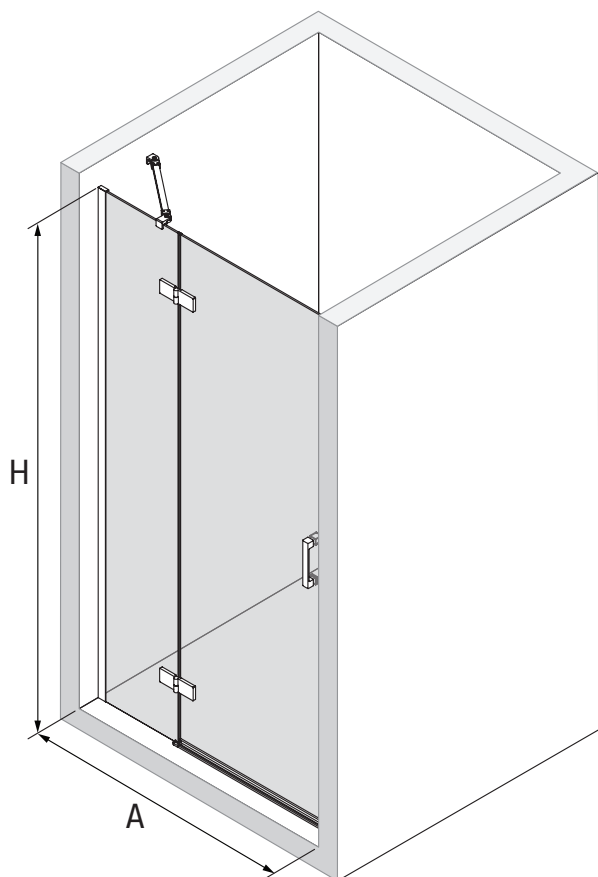

TABELA NIE DOTYCZY KABIN NA WYMIAR!

THE TABLE DOES NOT INCLUDE CUSTOM-MADE ENCLOSURES!

Specyfikacja techniczna *Kabin Na Wymiar* znajduje się w potwierdzeniu zamówienia.

The technical specification of the *Custom-Made Cabin* can be found in the order confirmation.

WYMIAR	A	H
80x200	80-81,5	200
90x200	90-91,5	200
100x200	100-101,5	200
110x200	110-111,5	200
120x200	120-121,5	200

3.2

4

4.1

4.2

4.3

5

5.4