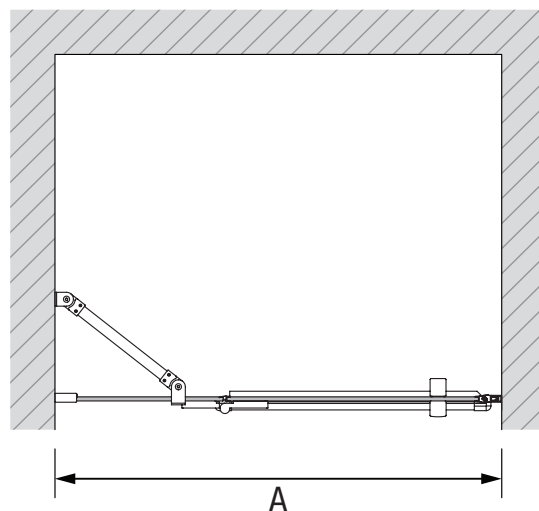

TABELA NIE DOTYCZY KABIN NA WYMIAR!

THE TABLE DOES NOT INCLUDE CUSTOM-MADE ENCLOSURES!

Specyfikacja techniczna *Kabin Na Wymiar* znajduje się w potwierdzeniu zamówienia.

The technical specification of the *Custom-Made Cabin* can be found in the order confirmation.

WYMIAR	A	H
80x200	80-81,5	200
90x200	90-91,5	200
100x200	100-101,5	200
110x200	110-111,5	200
120x200	120-121,5	200

3.2

4

4.1

4.2

4.3

5

5.4