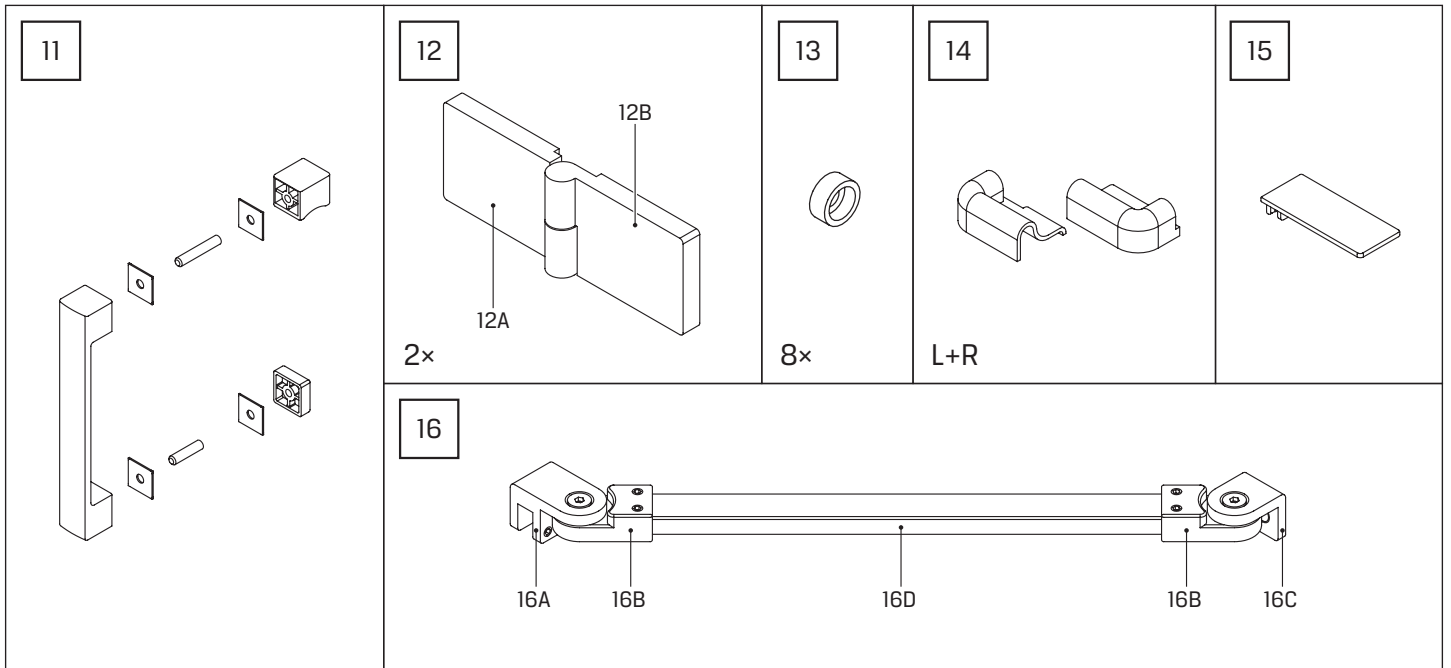

TABELA NIE DOTYCZY KABIN NA WYMIAR!

THE TABLE DOES NOT INCLUDE CUSTOM-MADE ENCLOSURES!

Specyfikacja techniczna *Kabin Na Wymiar* znajduje się w potwierdzeniu zamówienia.

The technical specification of the *Custom-Made Cabin* can be found in the order confirmation.

WYMIAR	A	H
80x200	80-81,5	200
90x200	90-91,5	200
100x200	100-101,5	200
110x200	110-111,5	200
120x200	120-121,5	200

3.2

4

4.1

4.2

4.3

5

5.4