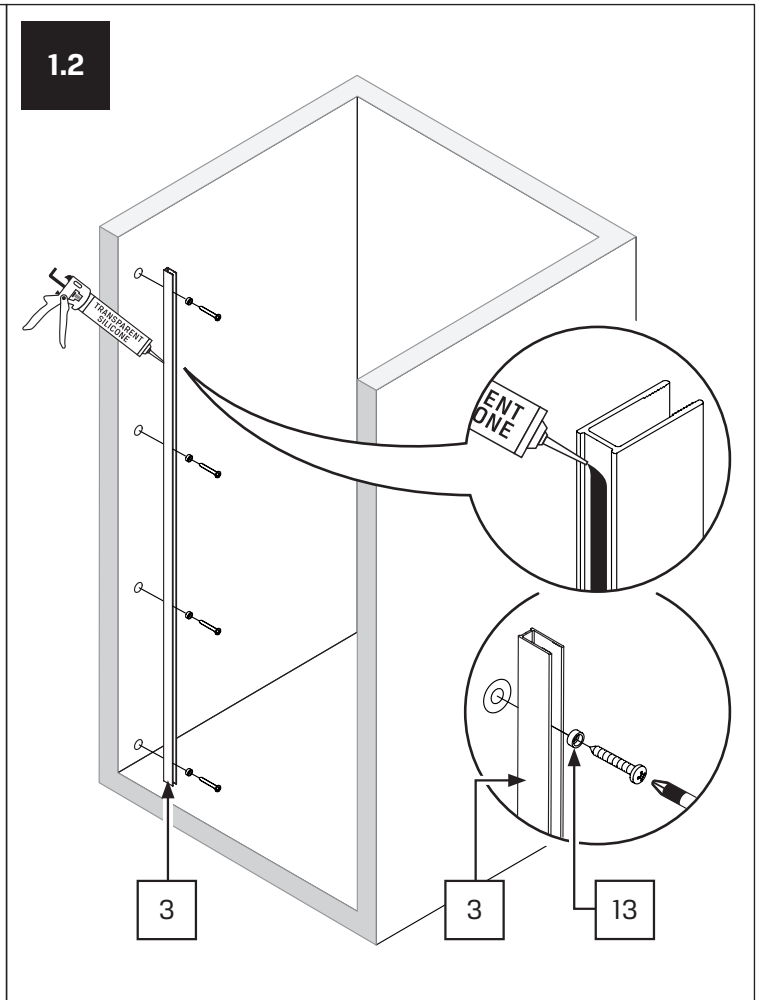

TABELA NIE DOTYCZY KABIN NA WYMIAR!

THE TABLE DOES NOT INCLUDE CUSTOM-MADE ENCLOSURES!

Specyfikacja techniczna *Kabin Na Wymiar* znajduje się w potwierdzeniu zamówienia.

The technical specification of the *Custom-Made Cabin* can be found in the order confirmation.

WYMIAR	A	H
80x200	80-81,5	200
90x200	90-91,5	200
100x200	100-101,5	200
110x200	110-111,5	200
120x200	120-121,5	200

3.2

4

4.1

4.2

4.3

5

5.4