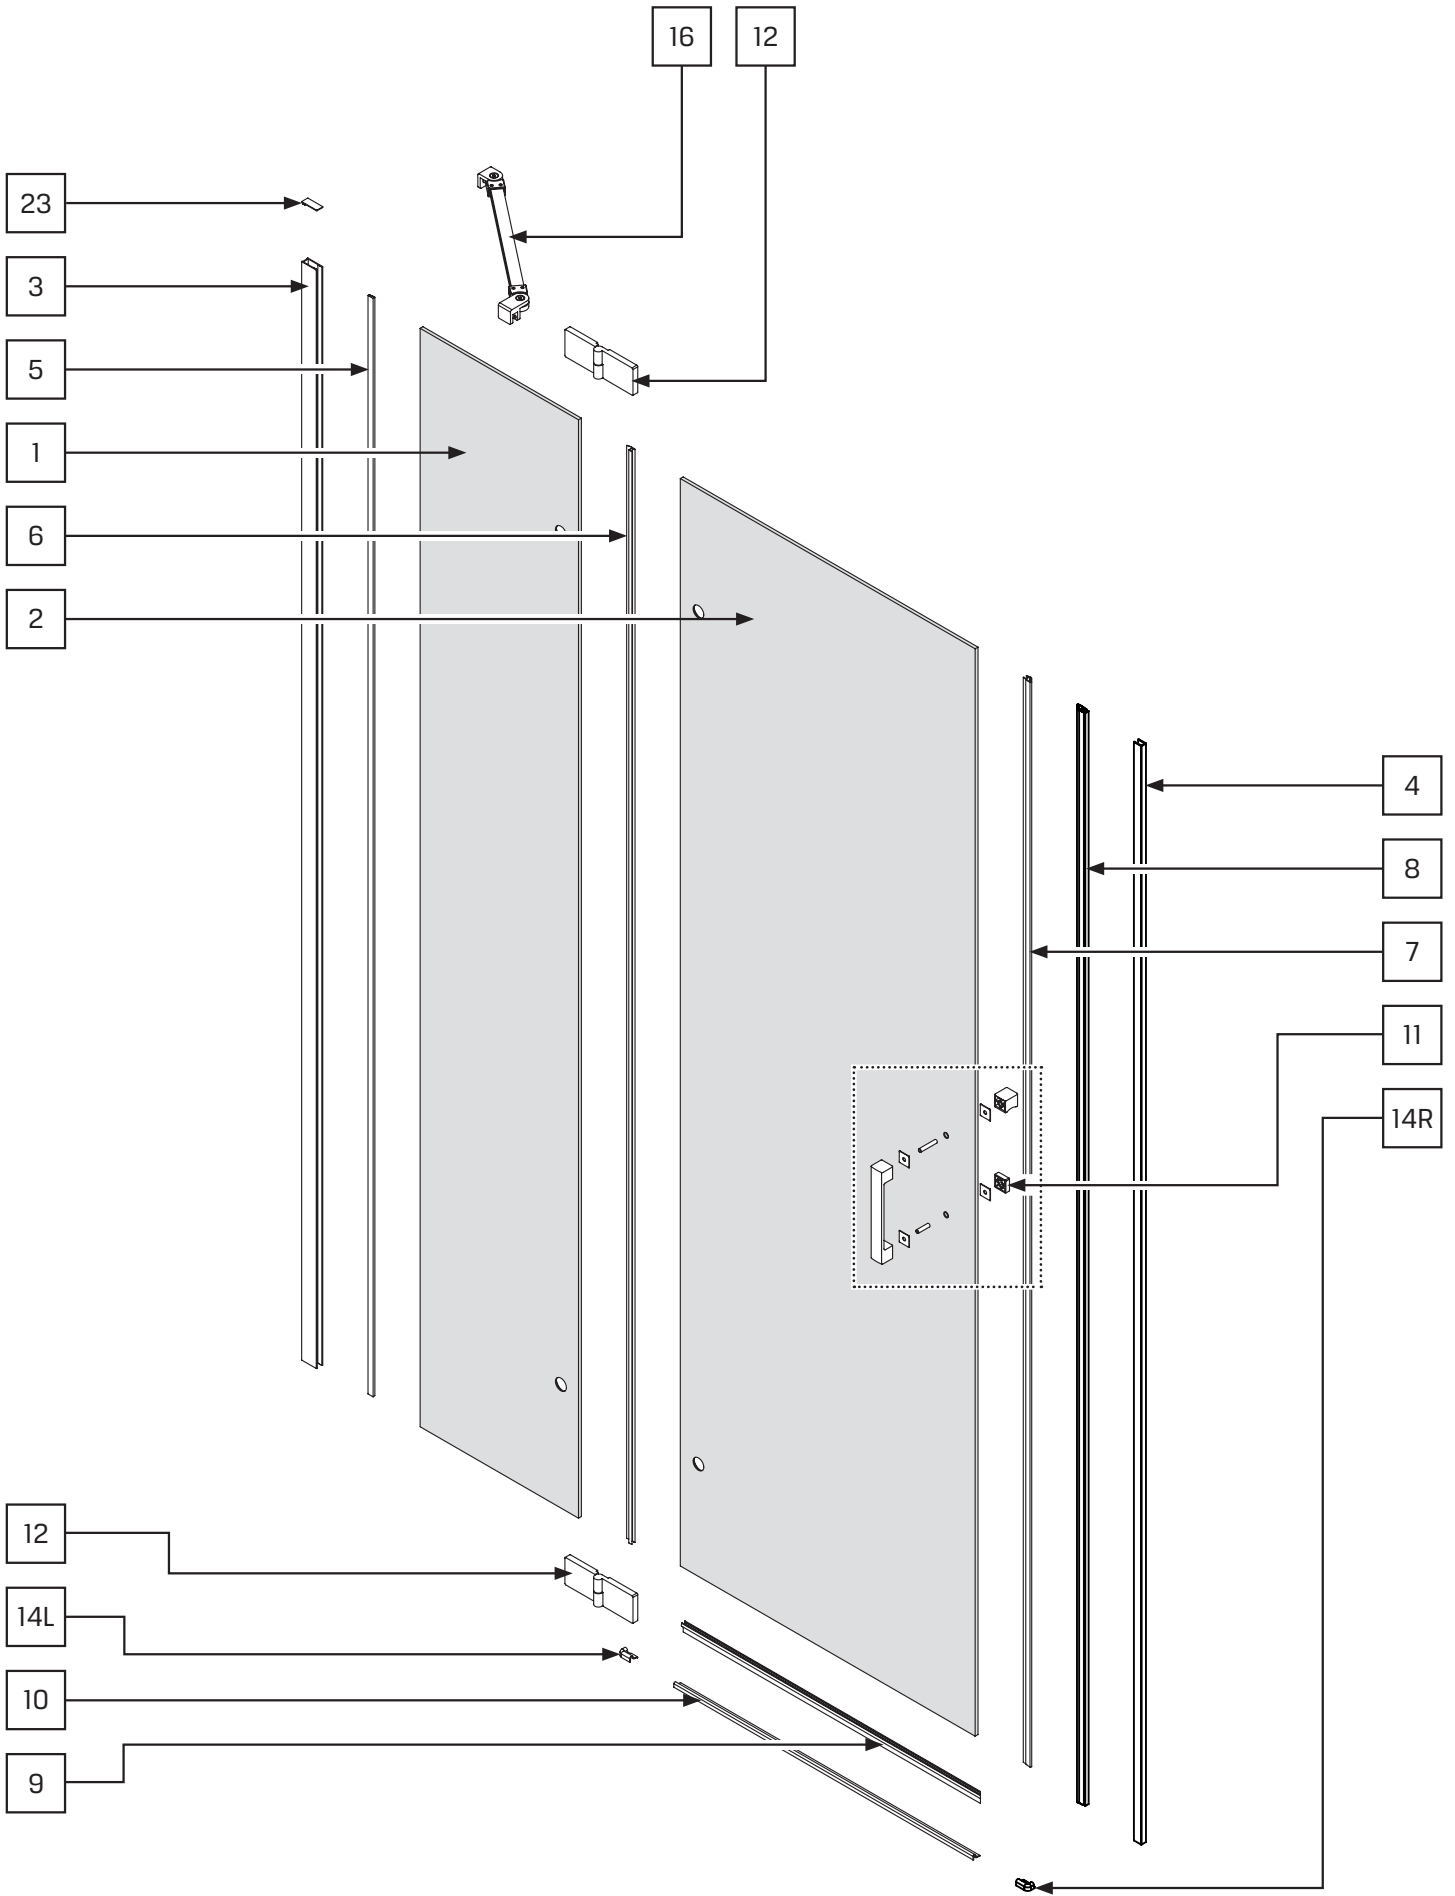

TABELA NIE DOTYCZY KABIN NA WYMIAR!

THE TABLE DOES NOT INCLUDE CUSTOM-MADE ENCLOSURES!

Specyfikacja techniczna *Kabin Na Wymiar* znajduje się w potwierdzeniu zamówienia.

The technical specification of the *Custom-Made Cabin* can be found in the order confirmation.

WYMIAR	A	H
80x200	80-81,5	200
90x200	90-91,5	200
100x200	100-101,5	200
110x200	110-111,5	200
120x200	120-121,5	200

3.2

4

4.1

4.2

4.3

5

5.4