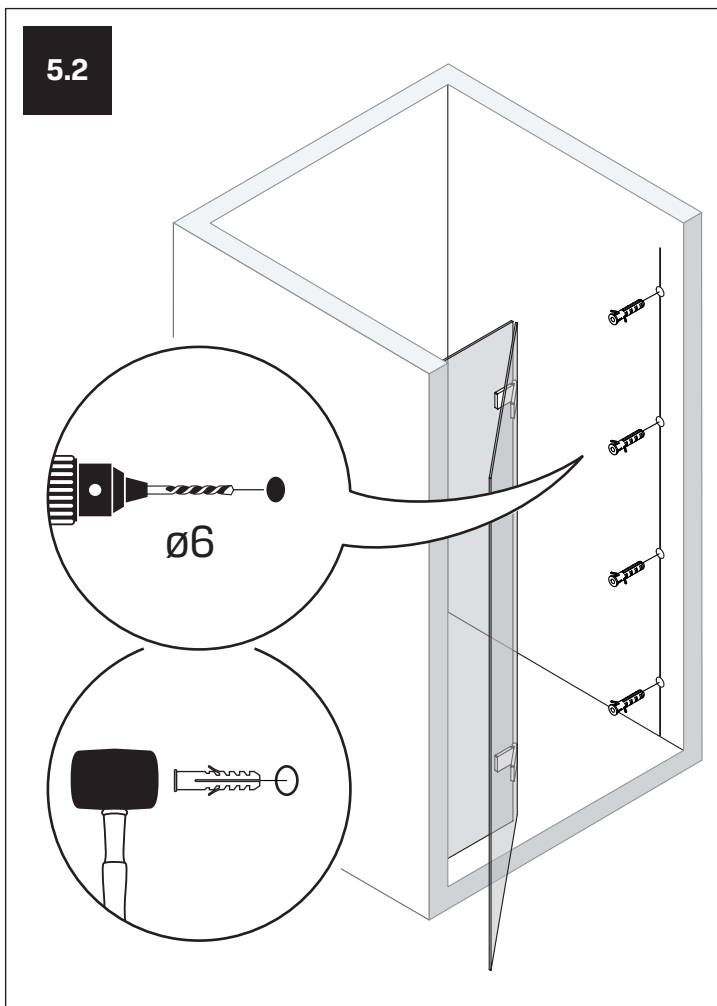

TABELA NIE DOTYCZY KABIN NA WYMIAR!

THE TABLE DOES NOT INCLUDE CUSTOM-MADE ENCLOSURES!

Specyfikacja techniczna *Kabin Na Wymiar* znajduje się w potwierdzeniu zamówienia.

The technical specification of the *Custom-Made Cabin* can be found in the order confirmation.

WYMIAR	A	H
80x200	80-81,5	200
90x200	90-91,5	200
100x200	100-101,5	200
110x200	110-111,5	200
120x200	120-121,5	200

3.2

4

4.1

4.2

4.3

5

5.4