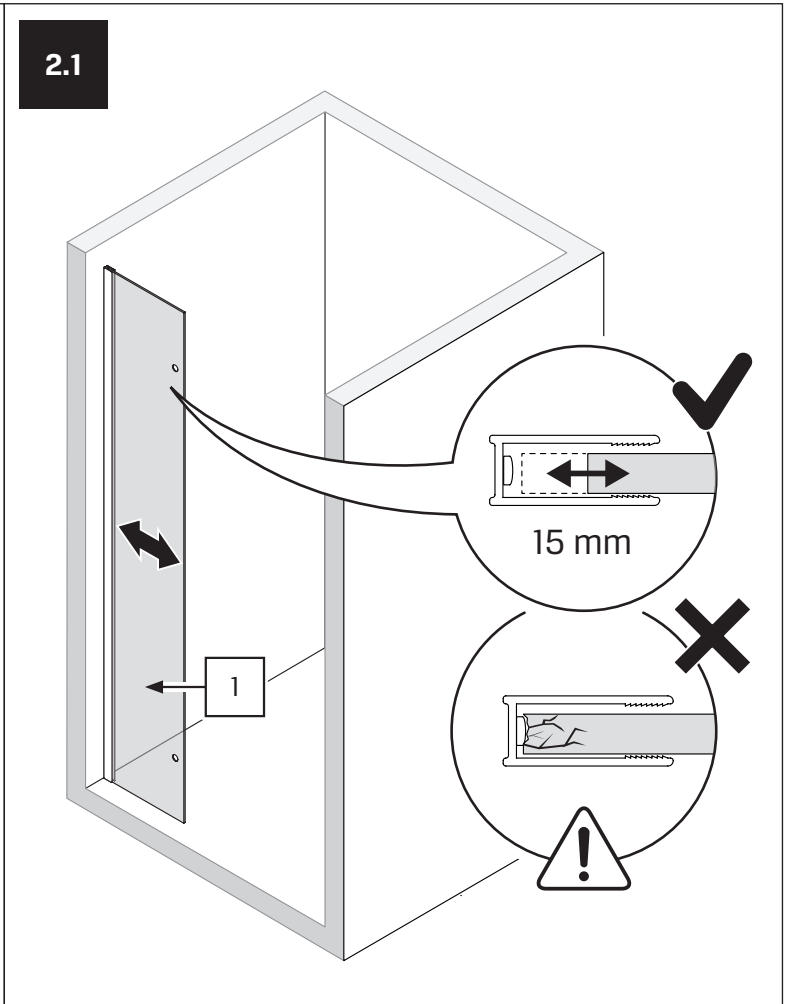

TABELA NIE DOTYCZY KABIN NA WYMIAR!

THE TABLE DOES NOT INCLUDE CUSTOM-MADE ENCLOSURES!

Specyfikacja techniczna *Kabin Na Wymiar* znajduje się w potwierdzeniu zamówienia.

The technical specification of the *Custom-Made Cabin* can be found in the order confirmation.

WYMIAR	A	H
80x200	80-81,5	200
90x200	90-91,5	200
100x200	100-101,5	200
110x200	110-111,5	200
120x200	120-121,5	200

3.2

4

4.1

4.2

4.3

5

5.4