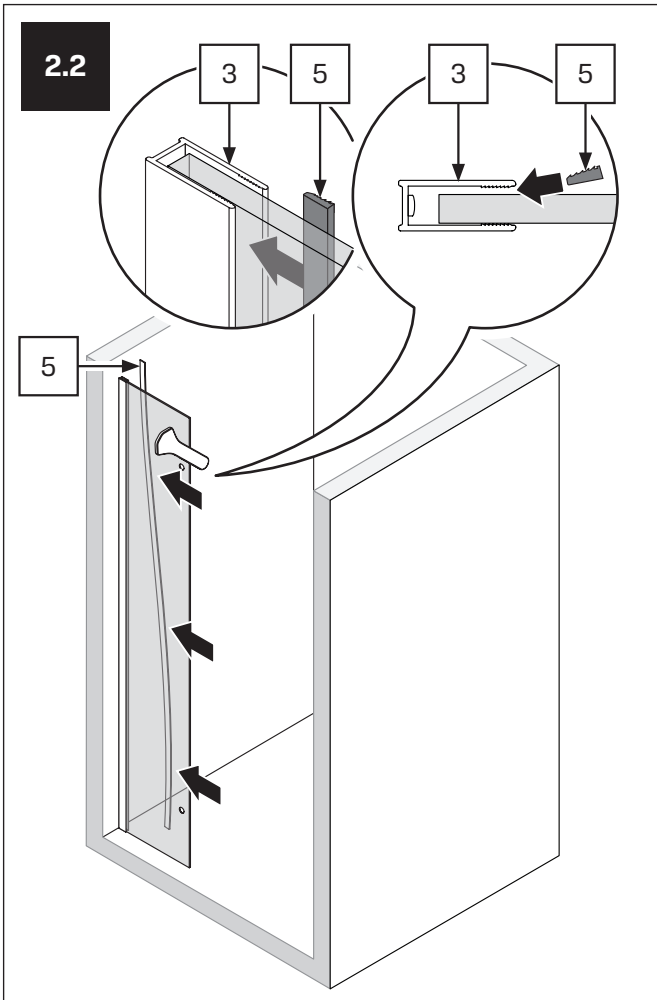

TABELA NIE DOTYCZY KABIN NA WYMIAR!

THE TABLE DOES NOT INCLUDE CUSTOM-MADE ENCLOSURES!

Specyfikacja techniczna *Kabin Na Wymiar* znajduje się w potwierdzeniu zamówienia.

The technical specification of the *Custom-Made Cabin* can be found in the order confirmation.

WYMIAR	A	H
80x200	80-81,5	200
90x200	90-91,5	200
100x200	100-101,5	200
110x200	110-111,5	200
120x200	120-121,5	200

3.2

4

4.1

4.2

4.3

5

5.4