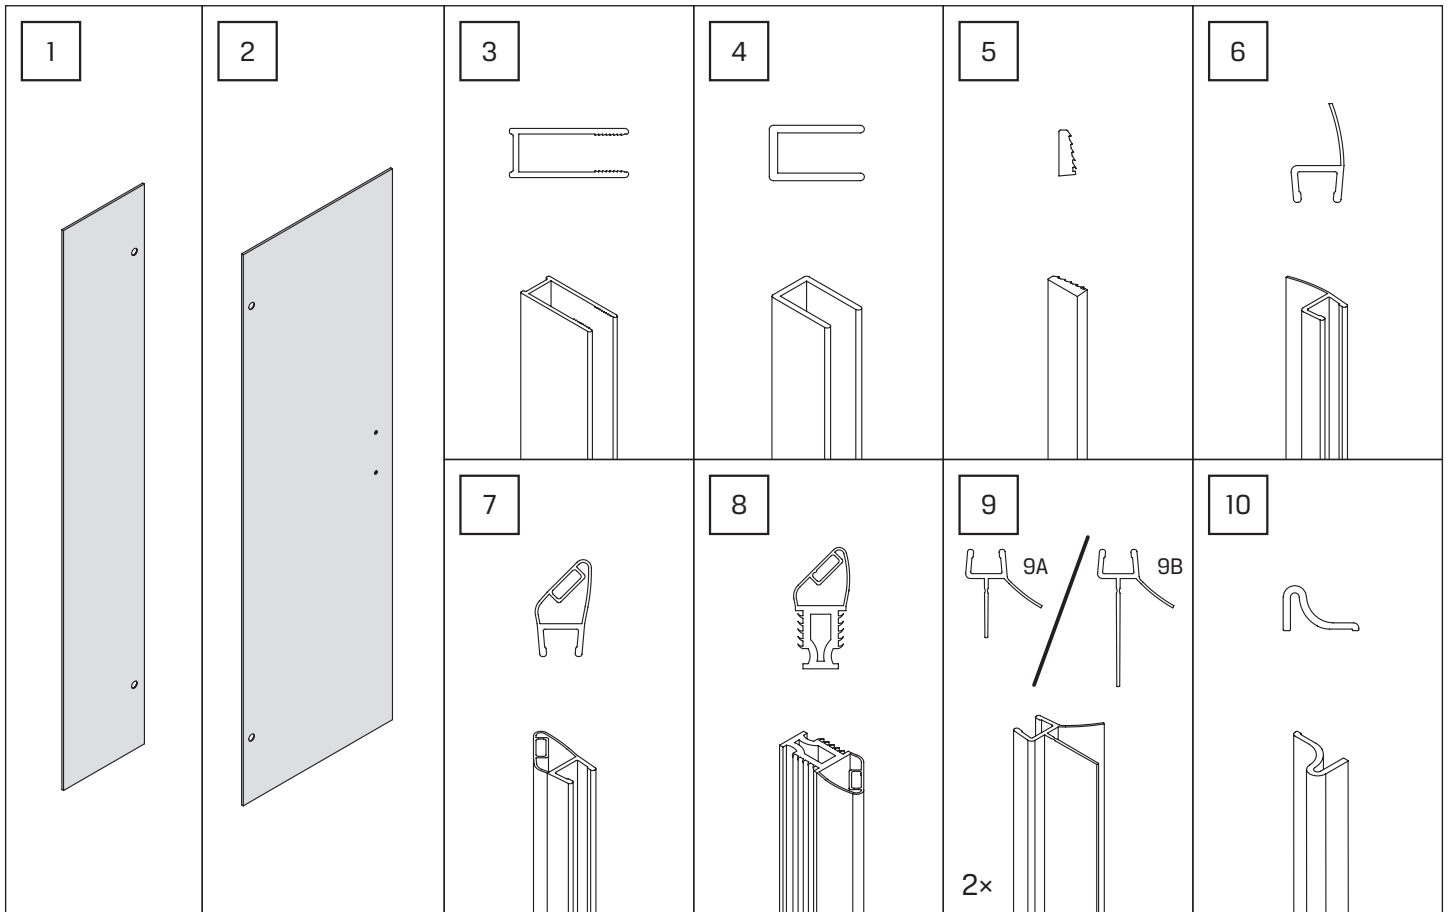

TABELA NIE DOTYCZY KABIN NA WYMIAR!

THE TABLE DOES NOT INCLUDE CUSTOM-MADE ENCLOSURES!

Specyfikacja techniczna *Kabin Na Wymiar* znajduje się w potwierdzeniu zamówienia.

The technical specification of the *Custom-Made Cabin* can be found in the order confirmation.

WYMIAR	A	H
80x200	80-81,5	200
90x200	90-91,5	200
100x200	100-101,5	200
110x200	110-111,5	200
120x200	120-121,5	200

3.2

4

4.1

4.2

4.3

5

5.4