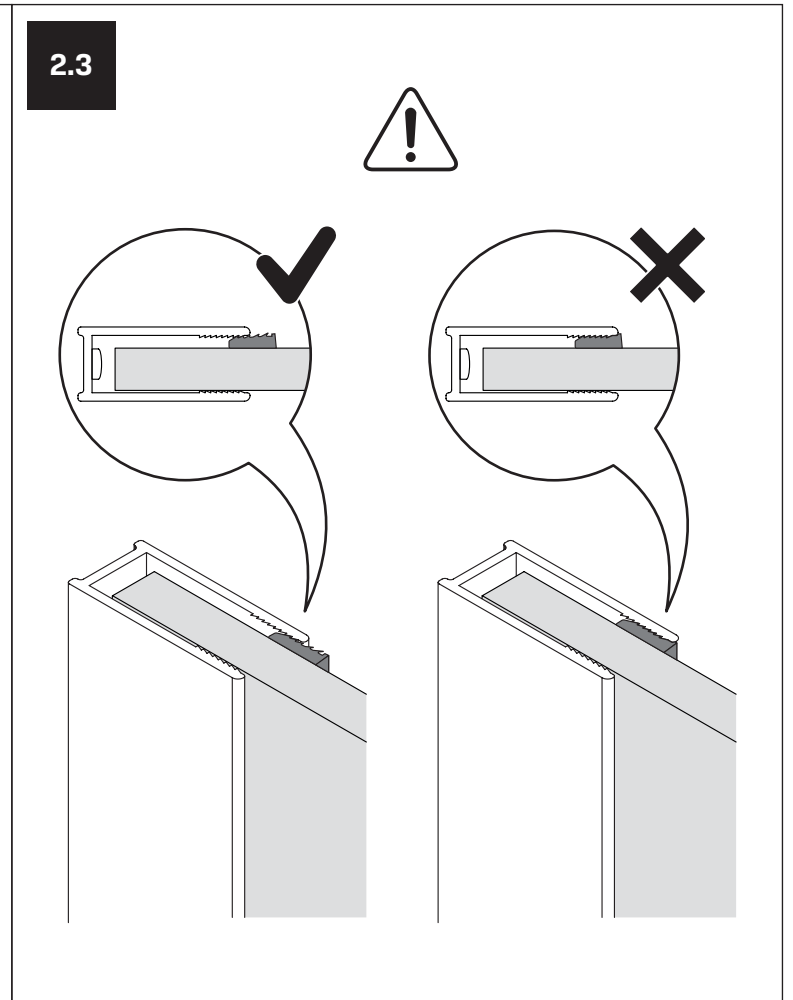

TABELA NIE DOTYCZY KABIN NA WYMIAR!

THE TABLE DOES NOT INCLUDE CUSTOM-MADE ENCLOSURES!

Specyfikacja techniczna *Kabin Na Wymiar* znajduje się w potwierdzeniu zamówienia.

The technical specification of the *Custom-Made Cabin* can be found in the order confirmation.

WYMIAR	A	H
80x200	80-81,5	200
90x200	90-91,5	200
100x200	100-101,5	200
110x200	110-111,5	200
120x200	120-121,5	200

3.2

4

4.1

4.2

4.3

5

5.4