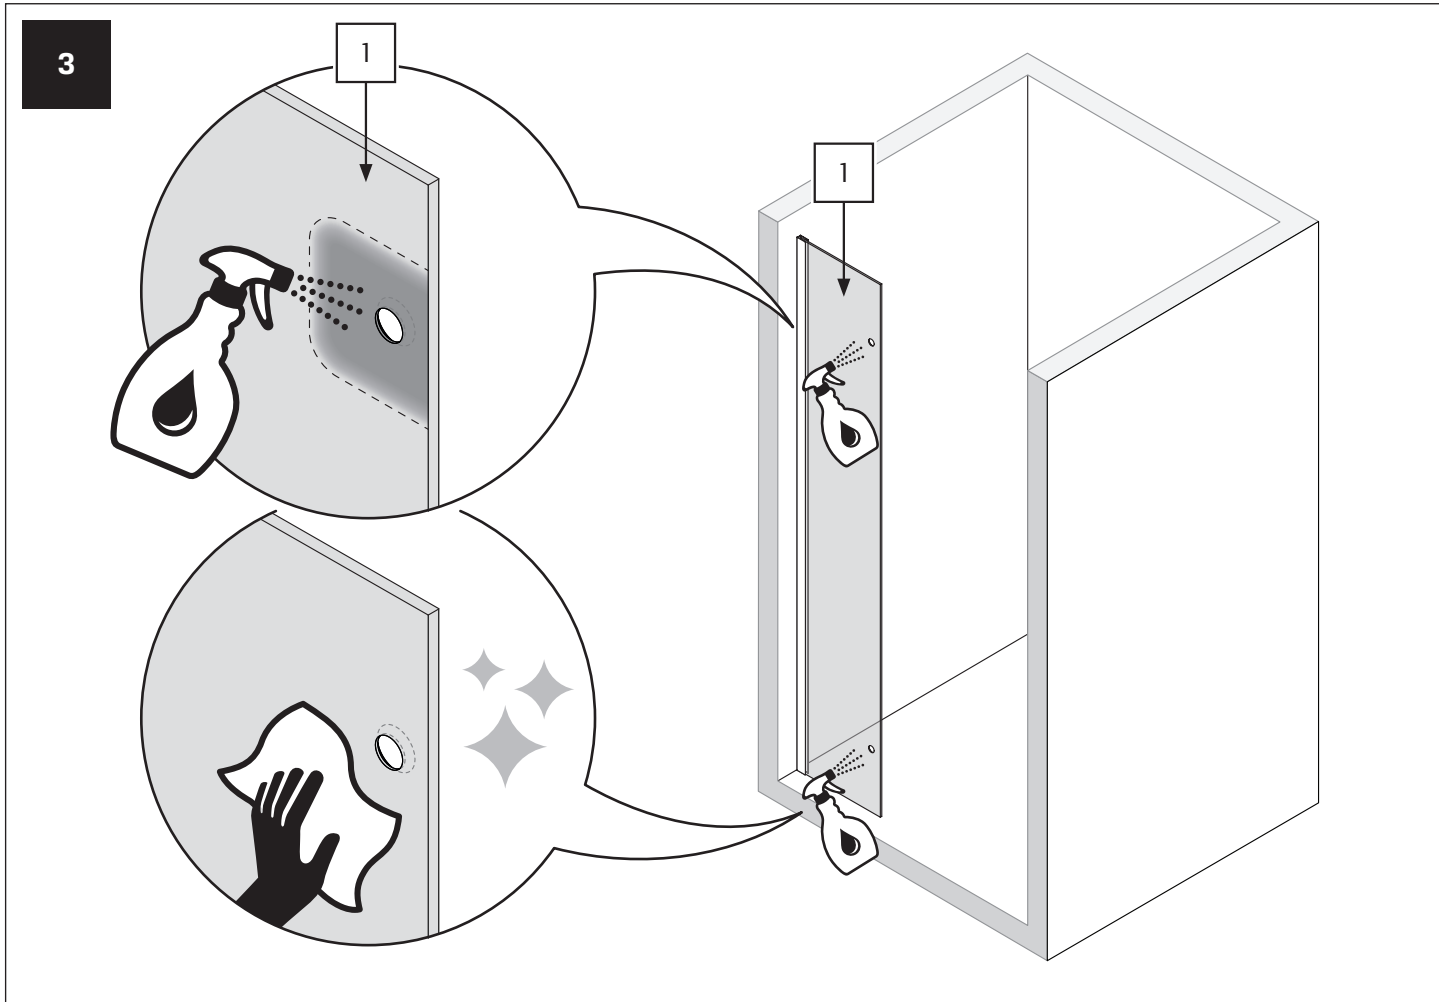

TABELA NIE DOTYCZY KABIN NA WYMIAR!

THE TABLE DOES NOT INCLUDE CUSTOM-MADE ENCLOSURES!

Specyfikacja techniczna *Kabin Na Wymiar* znajduje się w potwierdzeniu zamówienia.

The technical specification of the *Custom-Made Cabin* can be found in the order confirmation.

WYMIAR	A	H
80x200	80-81,5	200
90x200	90-91,5	200
100x200	100-101,5	200
110x200	110-111,5	200
120x200	120-121,5	200

3.2

4

4.1

4.2

4.3

5

5.4