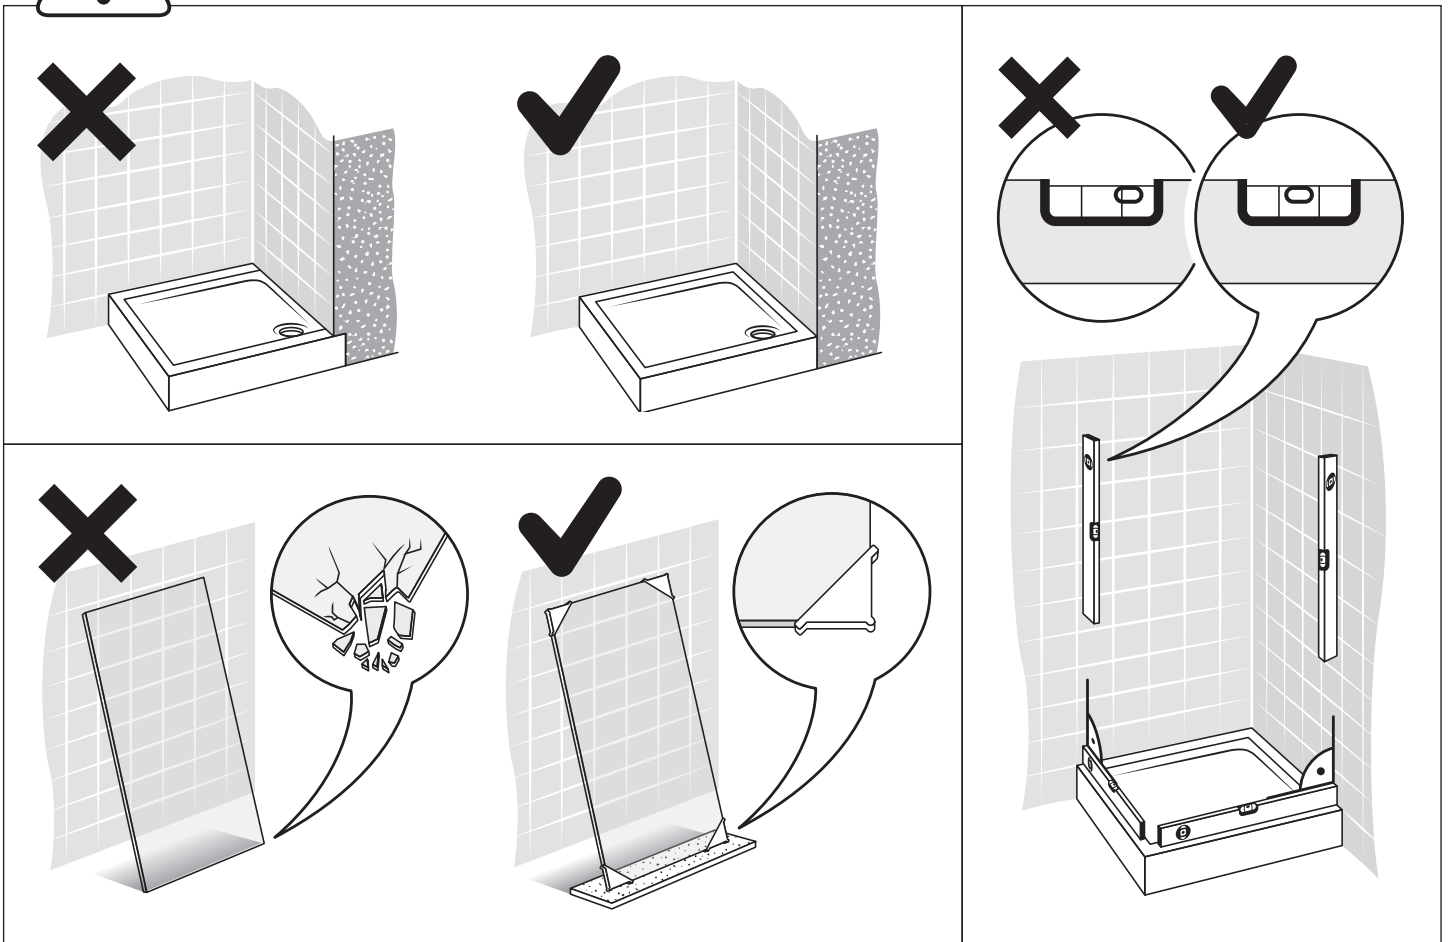

TABELA NIE DOTYCZY KABIN NA WYMIAR!

THE TABLE DOES NOT INCLUDE CUSTOM-MADE ENCLOSURES!

Specyfikacja techniczna *Kabin Na Wymiar* znajduje się w potwierdzeniu zamówienia.

The technical specification of the *Custom-Made Cabin* can be found in the order confirmation.

WYMIAR	A	H
80x200	80-81,5	200
90x200	90-91,5	200
100x200	100-101,5	200
110x200	110-111,5	200
120x200	120-121,5	200

3.2

4

4.1

4.2

4.3

5

5.4