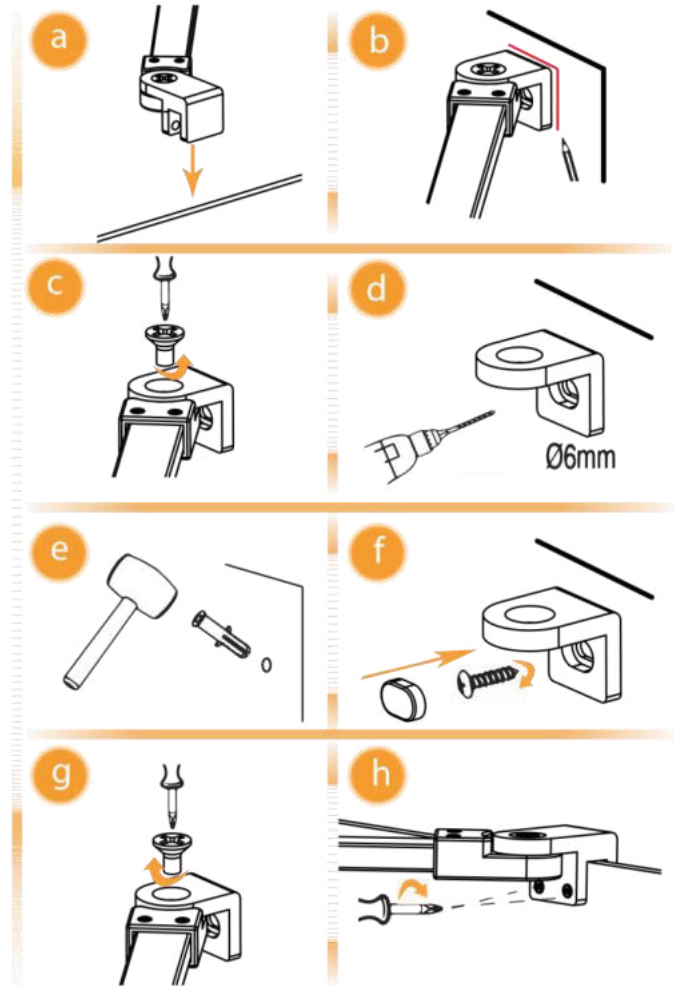

NEW SOLEO

1

2

	A	H
90x140	88-89,5	140

3

4

24H