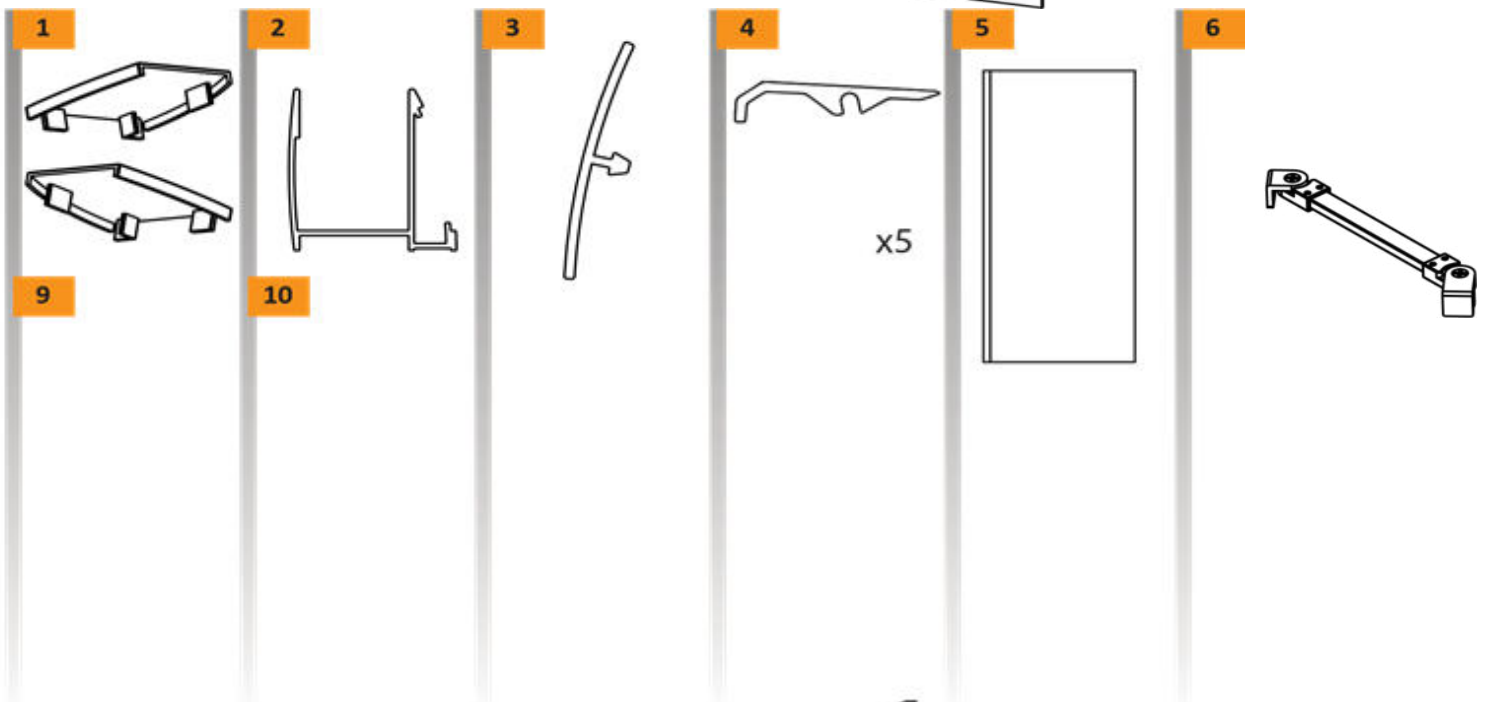

NEW SOLEO

1

2

	A	H
90x140	88-89,5	140

3

4

24H