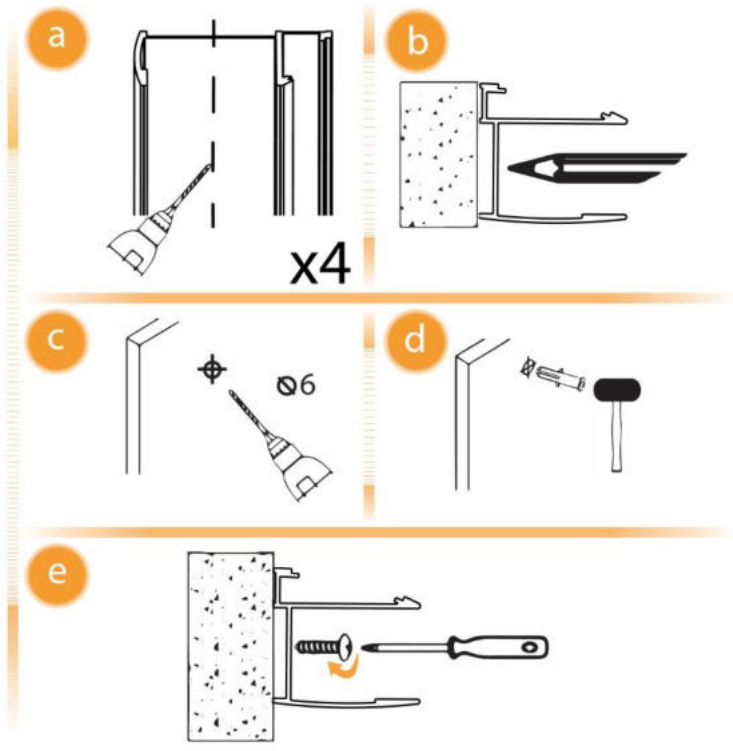

NEW SOLEO

1

2

	A	H
90x140	88-89,5	140

3

4

24H