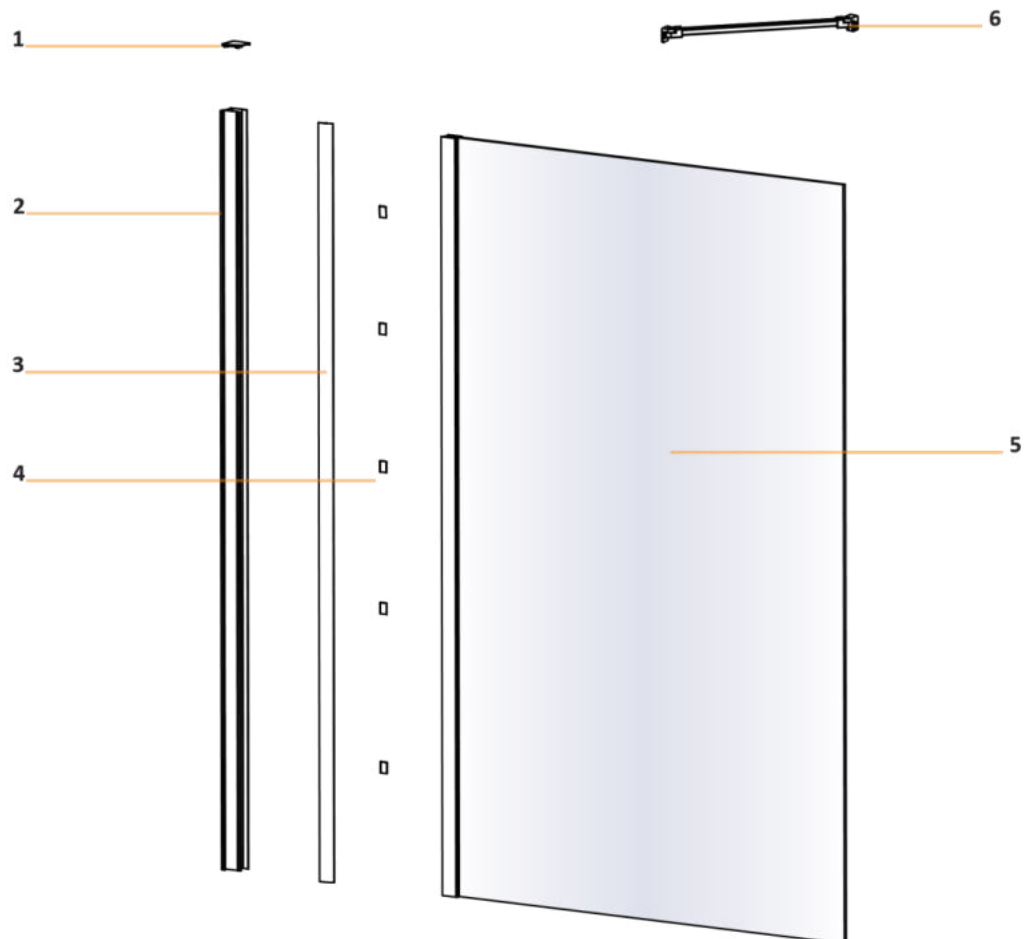

NEW SOLEO

1

2

	A	H
90x140	88-89,5	140

3

4

24H