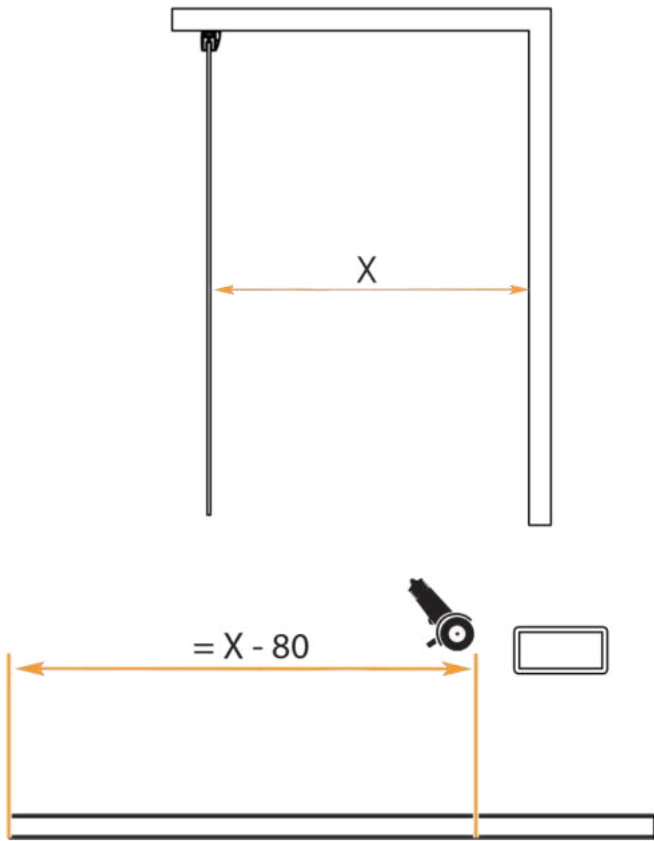

NEW SOLEO

1

2

	A	H
90x140	88-89,5	140

3

4

24H