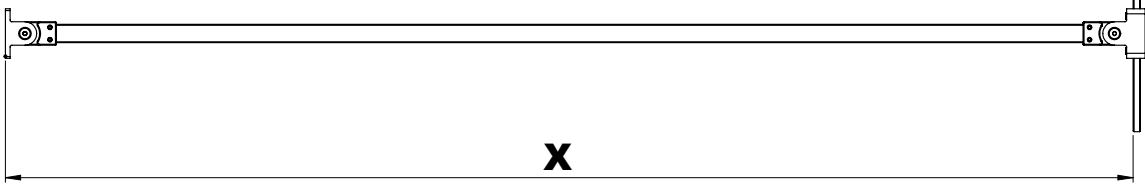

Gabaryty kabin *na wymiar* znajdują się na rysunku w zamówieniu.
 Dimensions of the *custom-made* cabin are in the product order.

WYMIAR	A	B	H
50x150	50-51	max 90	150
60x150	60-61	max 90	150
70x150	70-71	max 90	150
80x150	80-81	max 90	150
90x150	90-91	max 90	150
100x150	100-101	max 90	150

1.1

1.2

1.3

1.4

1.5

STANDARD LEVELING

EXTRA LEVELING

2.1

2.2

2.3

3

24 h

TRANSPARENT SILICONE
INSIDE