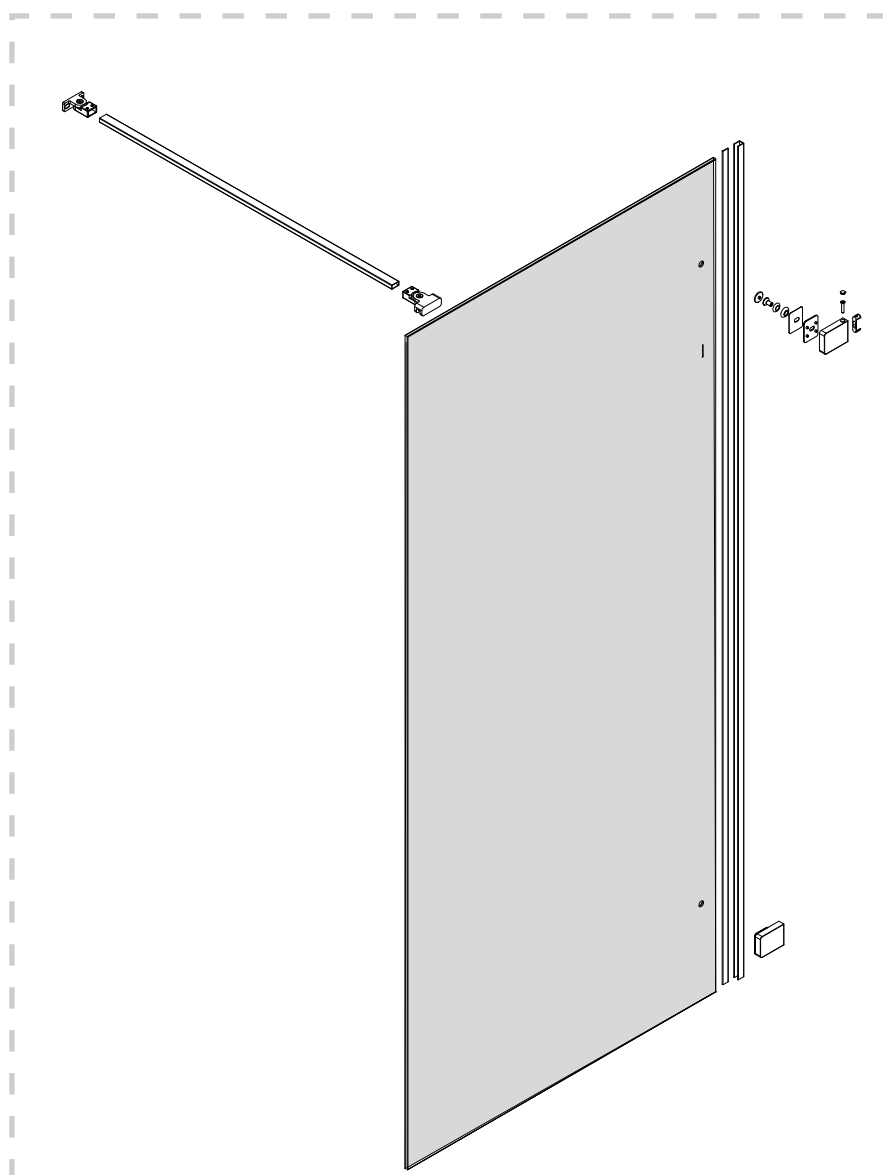

Gabaryty kabin *na wymiar* znajdują się na rysunku w zamówieniu.
 Dimensions of the *custom-made* cabin are in the product order.

WYMIAR	A	B	H
50x150	50-51	max 90	150
60x150	60-61	max 90	150
70x150	70-71	max 90	150
80x150	80-81	max 90	150
90x150	90-91	max 90	150
100x150	100-101	max 90	150

2.2

2.3

3

24 h

TRANSPARENT SILICONE
INSIDE