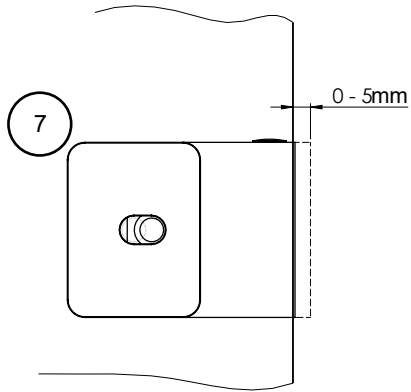

Gabaryty kabin *na wymiar* znajdują się na rysunku w zamówieniu.
 Dimensions of the *custom-made* cabin are in the product order.

WYMIAR	A	B	H
50x150	50-51	max 90	150
60x150	60-61	max 90	150
70x150	70-71	max 90	150
80x150	80-81	max 90	150
90x150	90-91	max 90	150
100x150	100-101	max 90	150

1.1

1.2

1.3

1.4

1.5

STANDARD LEVELING

EXTRA LEVELING

2.1

2.2

2.3

3

24 h

TRANSPARENT SILICONE
INSIDE