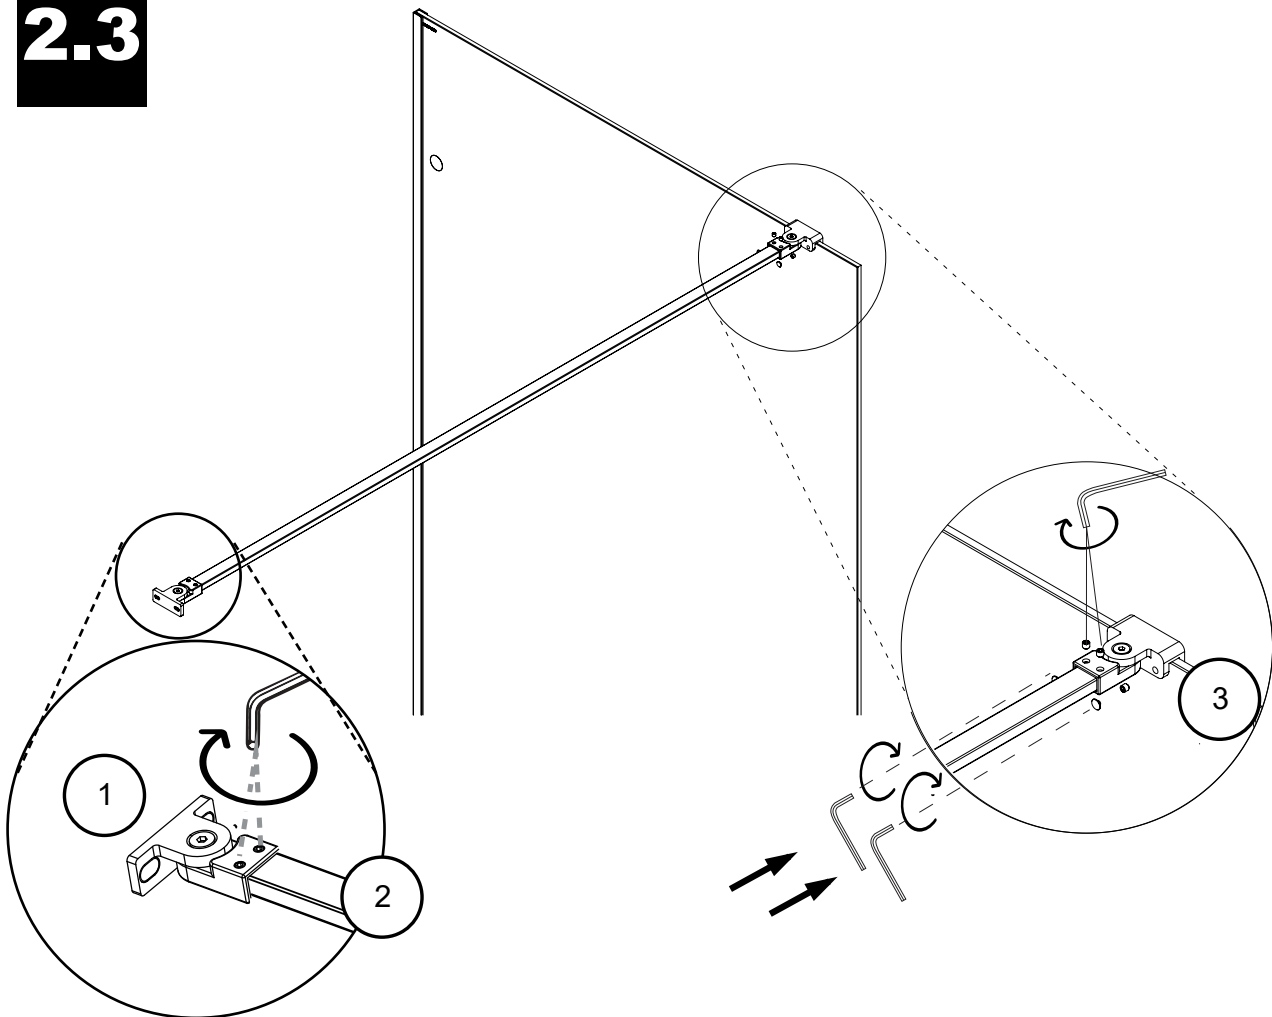

Gabaryty kabin *na wymiar* znajdują się na rysunku w zamówieniu.
 Dimensions of the *custom-made* cabin are in the product order.

WYMIAR	A	B	H
50x150	50-51	max 90	150
60x150	60-61	max 90	150
70x150	70-71	max 90	150
80x150	80-81	max 90	150
90x150	90-91	max 90	150
100x150	100-101	max 90	150

1.1

1.2

1.3

1.4

1.5

STANDARD LEVELING

EXTRA LEVELING

2.1

2.2

2.3

3

24 h

TRANSPARENT SILICONE
INSIDE