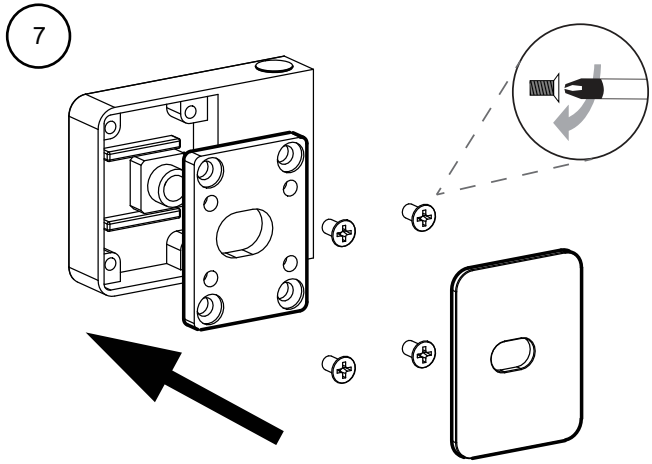

Gabaryty kabin *na wymiar* znajdują się na rysunku w zamówieniu.
 Dimensions of the *custom-made* cabin are in the product order.

WYMIAR	A	B	H
50x150	50-51	max 90	150
60x150	60-61	max 90	150
70x150	70-71	max 90	150
80x150	80-81	max 90	150
90x150	90-91	max 90	150
100x150	100-101	max 90	150

1.1

1.2

1.3

1.4

1.5

STANDARD LEVELING

EXTRA LEVELING

2.1

2.2

2.3

3

24 h

TRANSPARENT SILICONE
INSIDE