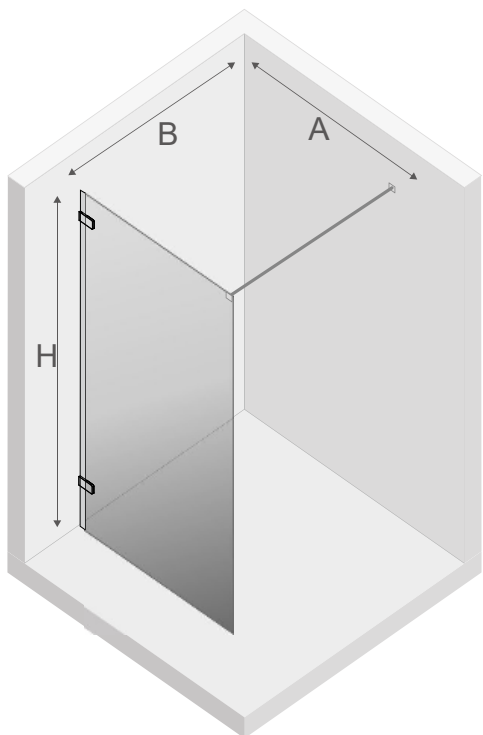

I-0418
KG:A-001

NEW TRENDY Sp. z o.o.
ul. Taszarowo 18
62-100 Wągrowiec

serwis@newtrendy.pl
tel/fax 67 262 12 66

NEW
TRENDY

EVENTA

TABELA NIE DOTYCZY KABIN NA WYMIAR!
THE TABLE DOES NOT INCLUDE CUSTOM-MADE ENCLOSURES!

Gabaryty kabin *na wymiar* znajdują się na rysunku w zamówieniu.
 Dimensions of the *custom-made* cabin are in the product order.

WYMIAR	A	B	H
50x150	50-51	max 90	150
60x150	60-61	max 90	150
70x150	70-71	max 90	150
80x150	80-81	max 90	150
90x150	90-91	max 90	150
100x150	100-101	max 90	150

2.2

2.3

3

24 h

TRANSPARENT SILICONE
INSIDE