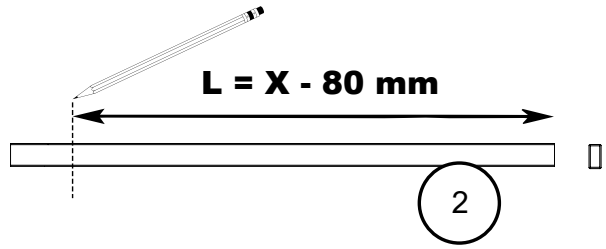

Gabaryty kabin *na wymiar* znajdują się na rysunku w zamówieniu.
 Dimensions of the *custom-made* cabin are in the product order.

WYMIAR	A	B	H
50x150	50-51	max 90	150
60x150	60-61	max 90	150
70x150	70-71	max 90	150
80x150	80-81	max 90	150
90x150	90-91	max 90	150
100x150	100-101	max 90	150

1.1

1.2

1.3

1.4

1.5

STANDARD LEVELING

EXTRA LEVELING

2.1

2.2

2.3

3

24 h

TRANSPARENT SILICONE
INSIDE