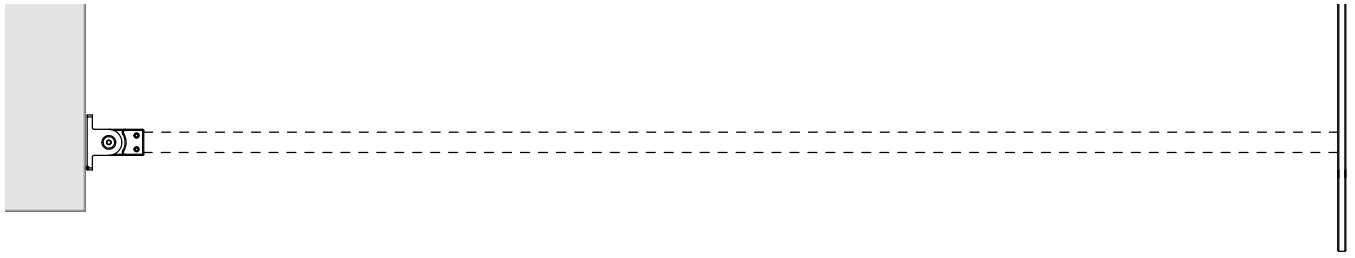

Gabaryty kabin *na wymiar* znajdują się na rysunku w zamówieniu.
 Dimensions of the *custom-made* cabin are in the product order.

WYMIAR	A	B	H
50x150	50-51	max 90	150
60x150	60-61	max 90	150
70x150	70-71	max 90	150
80x150	80-81	max 90	150
90x150	90-91	max 90	150
100x150	100-101	max 90	150

1.1

1.2

1.3

1.4

1.5

STANDARD LEVELING

EXTRA LEVELING

2.1

2.2

2.3

3

24 h

TRANSPARENT SILICONE
INSIDE