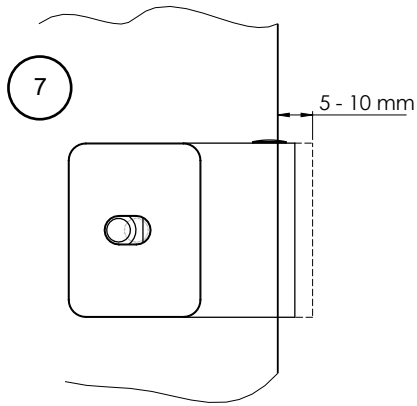

Gabaryty kabin *na wymiar* znajdują się na rysunku w zamówieniu.
 Dimensions of the *custom-made* cabin are in the product order.

WYMIAR	A	B	H
50x150	50-51	max 90	150
60x150	60-61	max 90	150
70x150	70-71	max 90	150
80x150	80-81	max 90	150
90x150	90-91	max 90	150
100x150	100-101	max 90	150

1.1

1.2

1.3

1.4

1.5

STANDARD LEVELING

EXTRA LEVELING

2.1

2.2

2.3

3

24 h

TRANSPARENT SILICONE
INSIDE