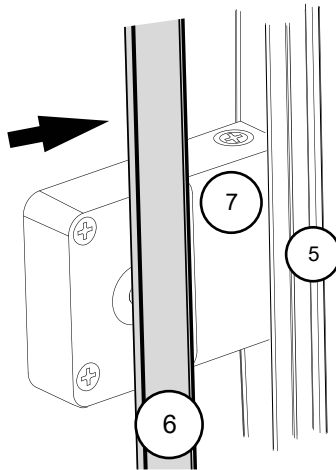

Gabaryty kabin *na wymiar* znajdują się na rysunku w zamówieniu.
 Dimensions of the *custom-made* cabin are in the product order.

WYMIAR	A	B	H
50x150	50-51	max 90	150
60x150	60-61	max 90	150
70x150	70-71	max 90	150
80x150	80-81	max 90	150
90x150	90-91	max 90	150
100x150	100-101	max 90	150

1.1

1.2

1.3

1.4

1.5

STANDARD LEVELING

EXTRA LEVELING

2.1

2.2

2.3

3

24 h

TRANSPARENT SILICONE
INSIDE