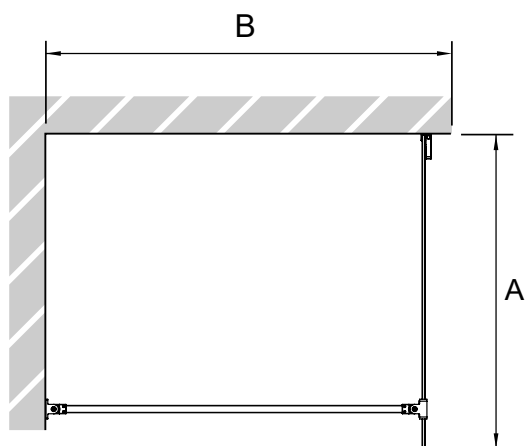

Gabaryty kabin *na wymiar* znajdują się na rysunku w zamówieniu.
 Dimensions of the *custom-made* cabin are in the product order.

WYMIAR	A	B	H
50x150	50-51	max 90	150
60x150	60-61	max 90	150
70x150	70-71	max 90	150
80x150	80-81	max 90	150
90x150	90-91	max 90	150
100x150	100-101	max 90	150

2.2

2.3

3

24 h

TRANSPARENT SILICONE
INSIDE