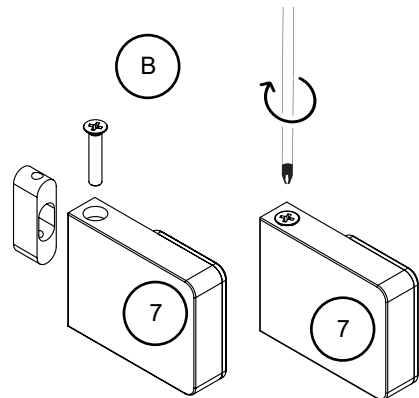

Gabaryty kabin *na wymiar* znajdują się na rysunku w zamówieniu.
 Dimensions of the *custom-made* cabin are in the product order.

WYMIAR	A	B	H
50x150	50-51	max 90	150
60x150	60-61	max 90	150
70x150	70-71	max 90	150
80x150	80-81	max 90	150
90x150	90-91	max 90	150
100x150	100-101	max 90	150

1.1

1.2

1.3

1.4

1.5

STANDARD LEVELING

EXTRA LEVELING

2.1

2.2

2.3

3

24 h

TRANSPARENT SILICONE
INSIDE