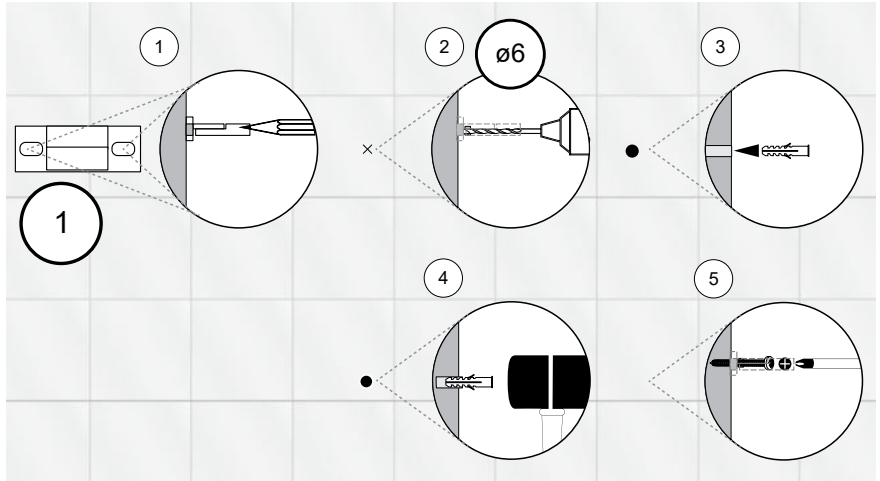

Gabaryty kabin *na wymiar* znajdują się na rysunku w zamówieniu.
 Dimensions of the *custom-made* cabin are in the product order.

WYMIAR	A	B	H
50x150	50-51	max 90	150
60x150	60-61	max 90	150
70x150	70-71	max 90	150
80x150	80-81	max 90	150
90x150	90-91	max 90	150
100x150	100-101	max 90	150

1.1

1.2

1.3

1.4

1.5

STANDARD LEVELING

EXTRA LEVELING

2.1

2.2

2.3

3

24 h

TRANSPARENT SILICONE
INSIDE