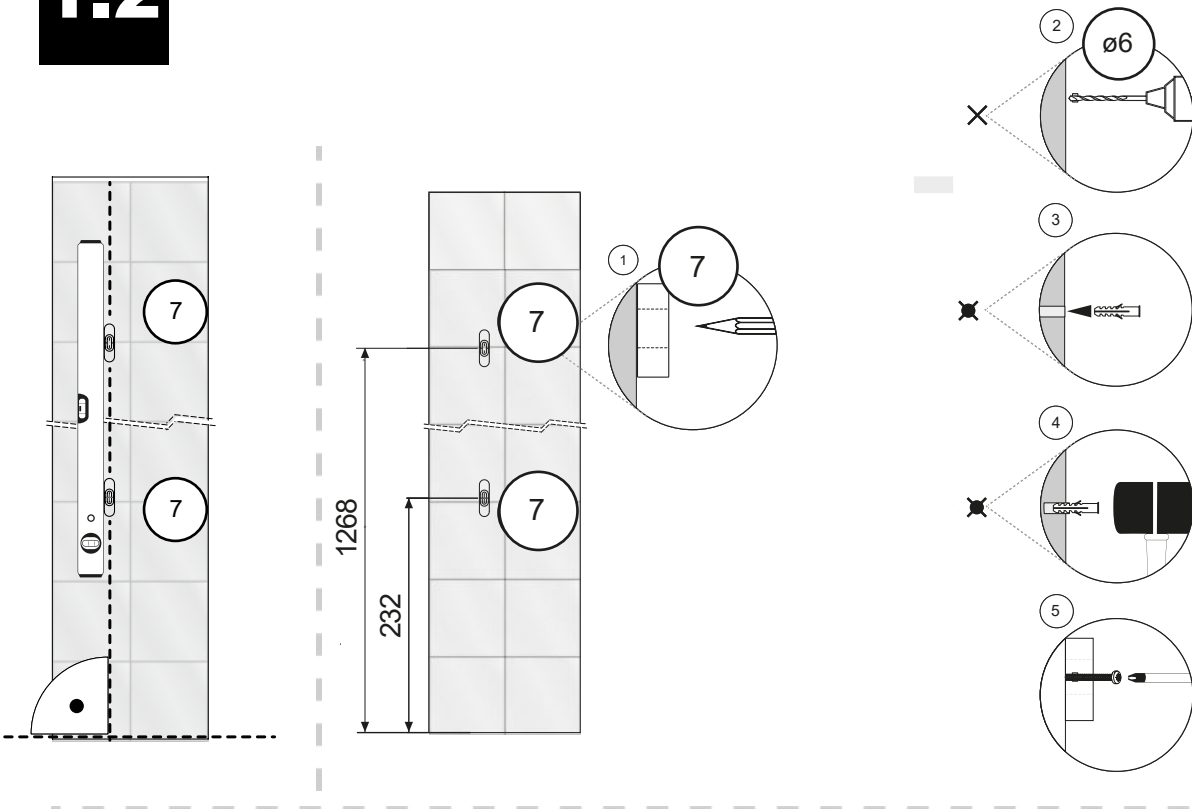

Gabaryty kabin *na wymiar* znajdują się na rysunku w zamówieniu.
 Dimensions of the *custom-made* cabin are in the product order.

WYMIAR	A	B	H
50x150	50-51	max 90	150
60x150	60-61	max 90	150
70x150	70-71	max 90	150
80x150	80-81	max 90	150
90x150	90-91	max 90	150
100x150	100-101	max 90	150

1.1

1.2

1.3

1.4

1.5

STANDARD LEVELING

EXTRA LEVELING

2.1

2.2

2.3

3

24 h

TRANSPARENT SILICONE
INSIDE