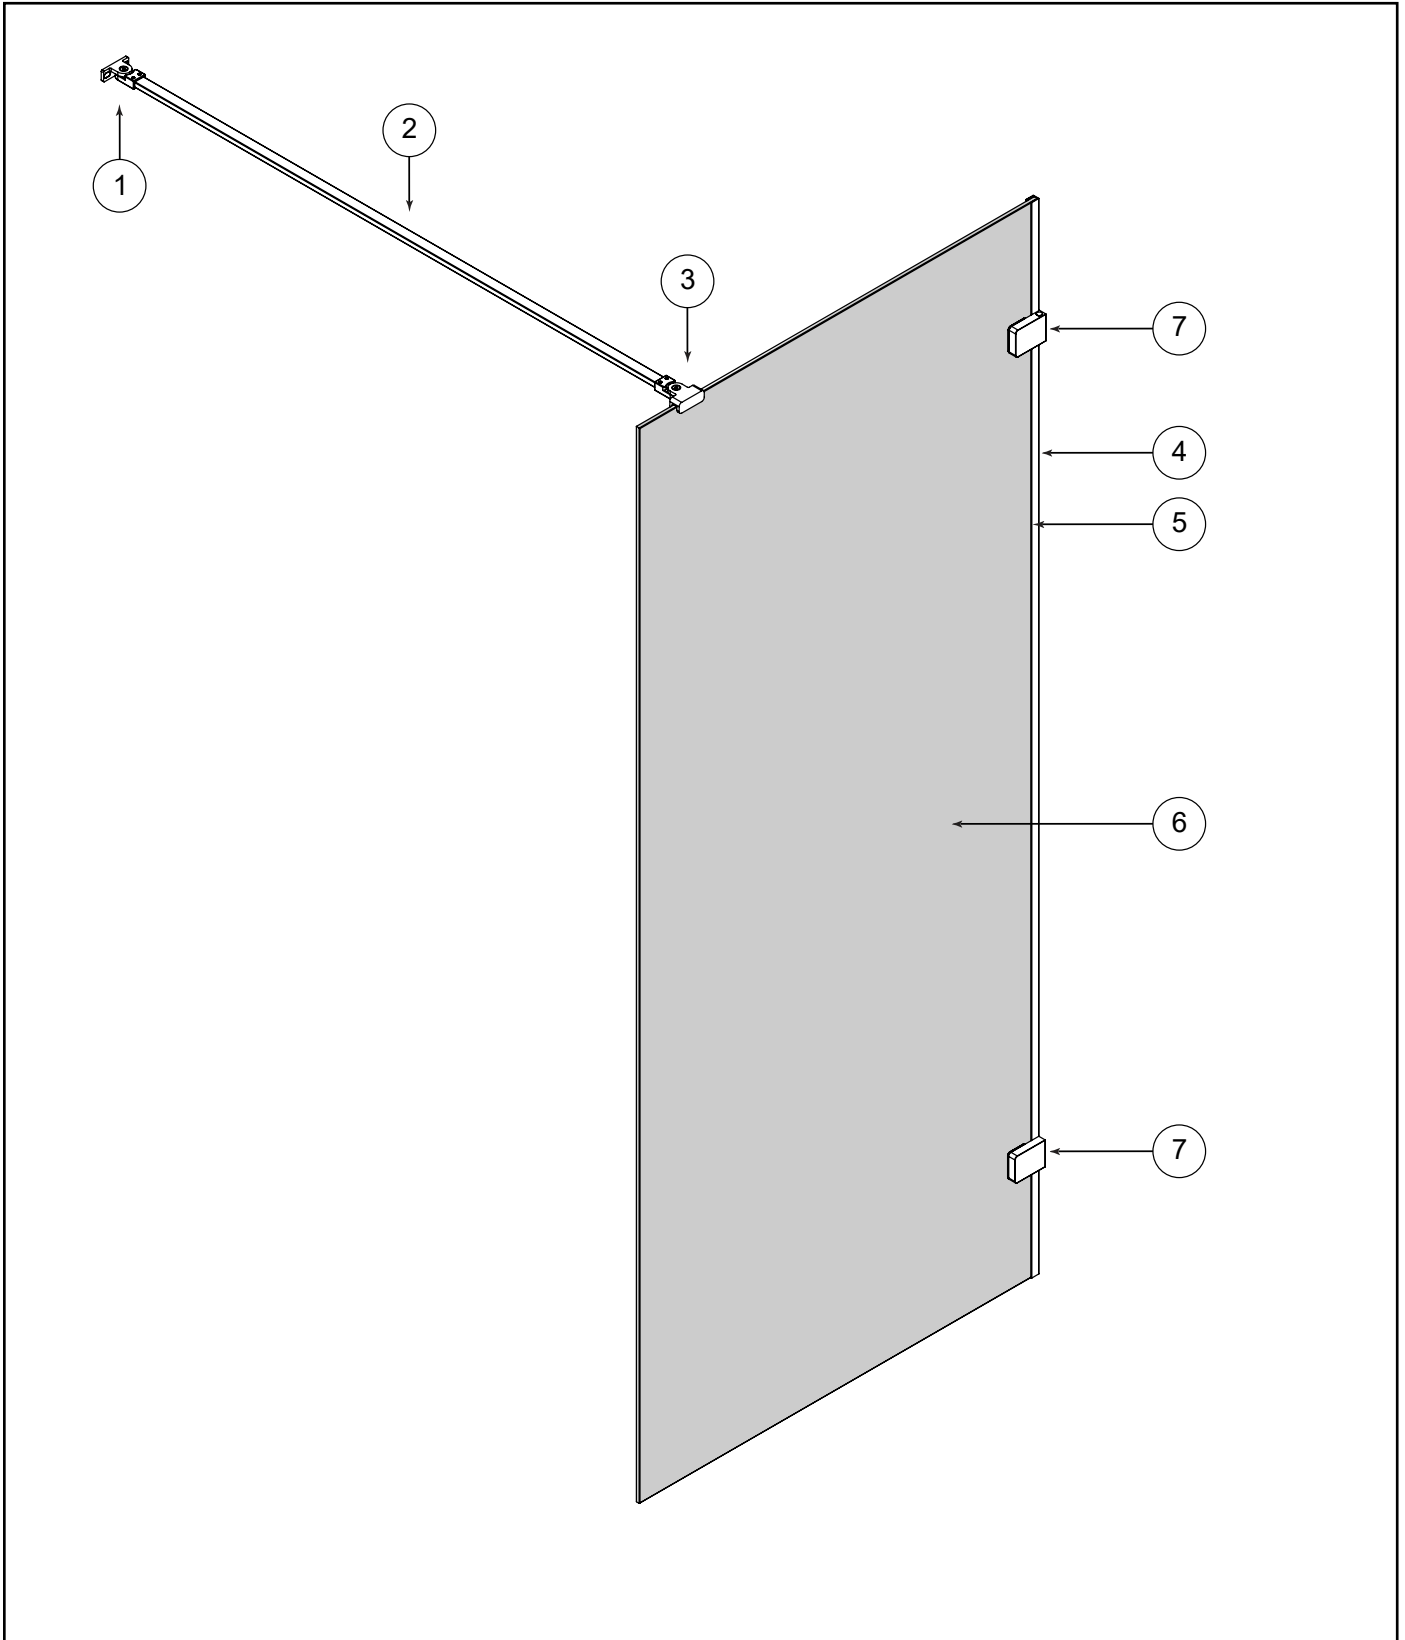

I-0418
KG:A-001

NEW TRENDY Sp. z o.o.
ul. Taszarowo 18
62-100 Wągrowiec

serwis@newtrendy.pl
tel/fax 67 262 12 66

NEW
TRENDY

EVENTA