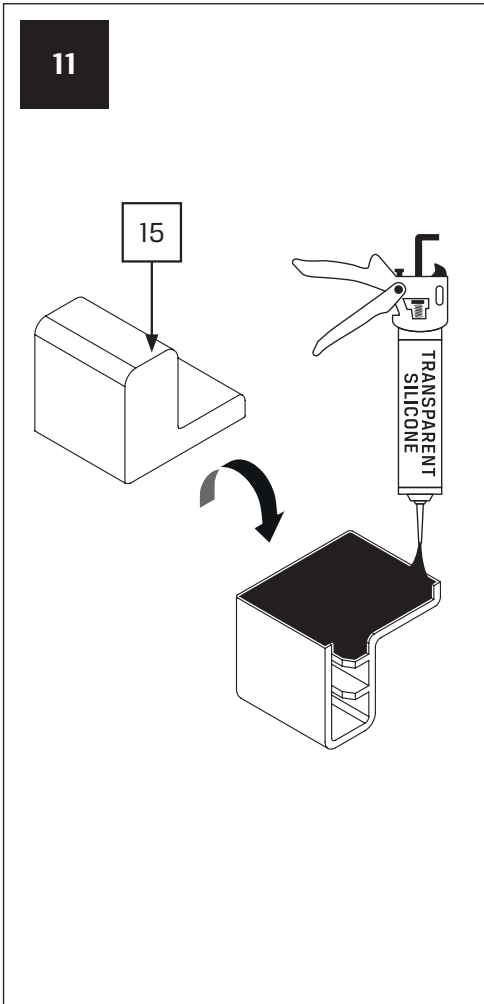

Gabaryty kabin **na wymiar** znajdują się na rysunku w zamówieniu.
Dimensions of the **custom-made** cabin are in the product order.

WYMIAR	A	B	H
80x200	80-81,5	max 120	200
90x200	90-91,5	max 120	200
100x200	100-101,5	max 120	200
110x200	110-111,5	max 120	200
120x200	120-121,5	max 120	200
130x200	130-131,5	max 120	200
140x200	140-141,5	max 120	200
150x200	150-151,5	max 120	200
160x200	160-161,5	max 120	200

6.2

7.2

8

8.1

16

16.1

17

18