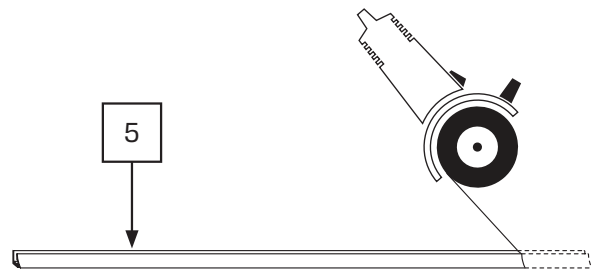

Gabaryty kabin **na wymiar** znajdują się na rysunku w zamówieniu.
Dimensions of the **custom-made** cabin are in the product order.

WYMIAR	A	B	H
80x200	80-81,5	max 120	200
90x200	90-91,5	max 120	200
100x200	100-101,5	max 120	200
110x200	110-111,5	max 120	200
120x200	120-121,5	max 120	200
130x200	130-131,5	max 120	200
140x200	140-141,5	max 120	200
150x200	150-151,5	max 120	200
160x200	160-161,5	max 120	200

2.1

3

3.1

5

5.1

5.2

6

6.1

6.2

7.2

8

8.1

16

16.1

17

18