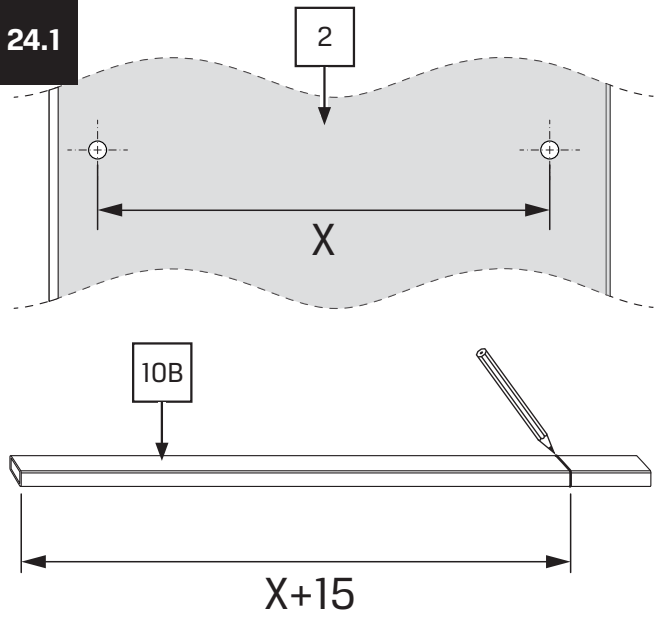

Gabaryty kabin **na wymiar** znajdują się na rysunku w zamówieniu.
Dimensions of the **custom-made** cabin are in the product order.

WYMIAR	A	B	H
80x200	80-81,5	max 120	200
90x200	90-91,5	max 120	200
100x200	100-101,5	max 120	200
110x200	110-111,5	max 120	200
120x200	120-121,5	max 120	200
130x200	130-131,5	max 120	200
140x200	140-141,5	max 120	200
150x200	150-151,5	max 120	200
160x200	160-161,5	max 120	200

25.1

25.2

25.3

25.4

28

24

24.1

24.2