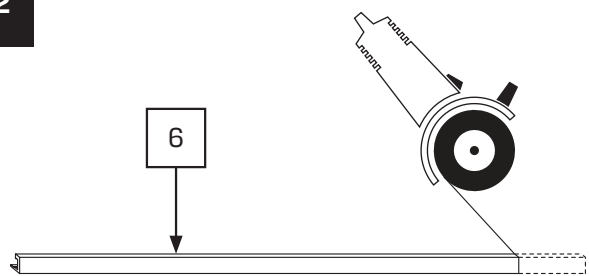

Gabaryty kabin **na wymiar** znajdują się na rysunku w zamówieniu.
Dimensions of the **custom-made** cabin are in the product order.

WYMIAR	A	B	H
80x200	80-81,5	max 120	200
90x200	90-91,5	max 120	200
100x200	100-101,5	max 120	200
110x200	110-111,5	max 120	200
120x200	120-121,5	max 120	200
130x200	130-131,5	max 120	200
140x200	140-141,5	max 120	200
150x200	150-151,5	max 120	200
160x200	160-161,5	max 120	200

2.1

3

3.1

5

5.1

5.2

6

6.1

6.2

7.2

8

8.1

16

16.1

17

18