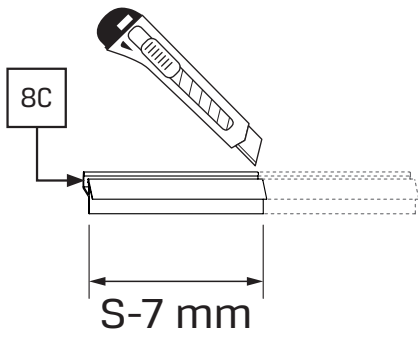

Gabaryty kabin **na wymiar** znajdują się na rysunku w zamówieniu.
Dimensions of the **custom-made** cabin are in the product order.

WYMIAR	A	B	H
80x200	80-81,5	max 120	200
90x200	90-91,5	max 120	200
100x200	100-101,5	max 120	200
110x200	110-111,5	max 120	200
120x200	120-121,5	max 120	200
130x200	130-131,5	max 120	200
140x200	140-141,5	max 120	200
150x200	150-151,5	max 120	200
160x200	160-161,5	max 120	200

6.2

7.2

8

8.1

16

16.1

17

18