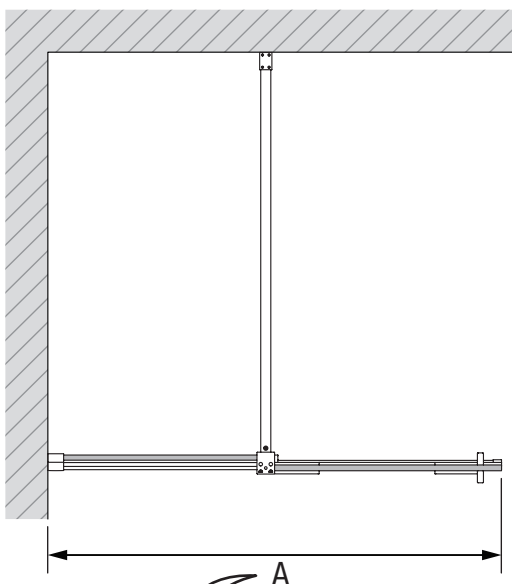

Gabaryty kabin **na wymiar** znajdują się na rysunku w zamówieniu.
Dimensions of the **custom-made** cabin are in the product order.

WYMIAR	A	B	H
80x200	80-81,5	max 120	200
90x200	90-91,5	max 120	200
100x200	100-101,5	max 120	200
110x200	110-111,5	max 120	200
120x200	120-121,5	max 120	200
130x200	130-131,5	max 120	200
140x200	140-141,5	max 120	200
150x200	150-151,5	max 120	200
160x200	160-161,5	max 120	200

2.1

3

3.1

5

5.1

5.2

6

6.1

6.2

7.2

8

8.1

16

16.1

17

18