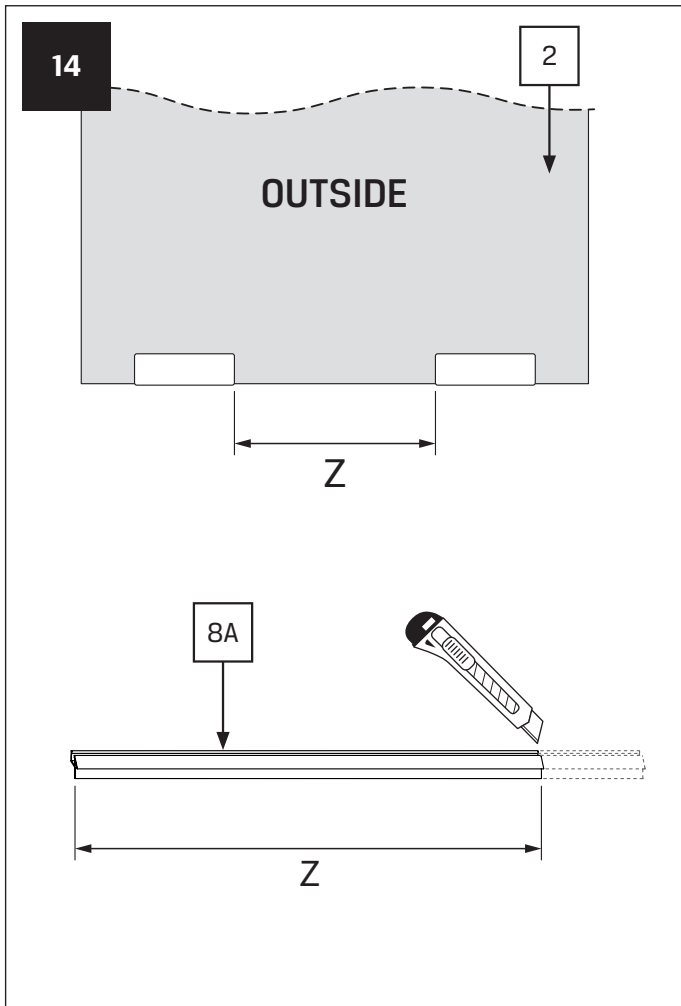

Gabaryty kabin **na wymiar** znajdują się na rysunku w zamówieniu.
Dimensions of the **custom-made** cabin are in the product order.

WYMIAR	A	B	H
80x200	80-81,5	max 120	200
90x200	90-91,5	max 120	200
100x200	100-101,5	max 120	200
110x200	110-111,5	max 120	200
120x200	120-121,5	max 120	200
130x200	130-131,5	max 120	200
140x200	140-141,5	max 120	200
150x200	150-151,5	max 120	200
160x200	160-161,5	max 120	200

6.2

7.2

8

8.1

16

16.1

17

18