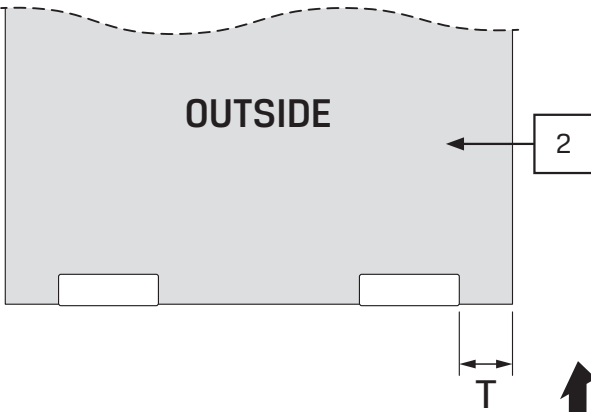

Gabaryty kabin **na wymiar** znajdują się na rysunku w zamówieniu.
Dimensions of the **custom-made** cabin are in the product order.

WYMIAR	A	B	H
80x200	80-81,5	max 120	200
90x200	90-91,5	max 120	200
100x200	100-101,5	max 120	200
110x200	110-111,5	max 120	200
120x200	120-121,5	max 120	200
130x200	130-131,5	max 120	200
140x200	140-141,5	max 120	200
150x200	150-151,5	max 120	200
160x200	160-161,5	max 120	200

6.2

7.2

8

8.1

16

16.1

17

18

19

20

20

23

24

24.1

24.2

25