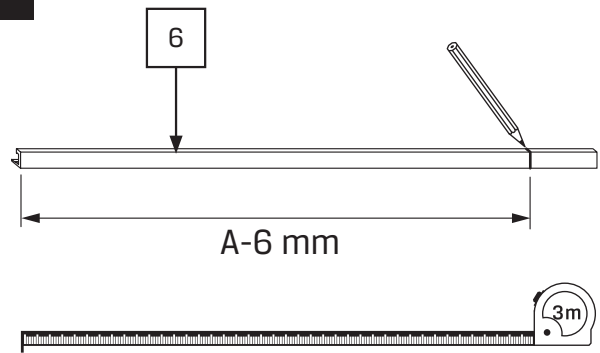

Gabaryty kabin **na wymiar** znajdują się na rysunku w zamówieniu.
Dimensions of the **custom-made** cabin are in the product order.

WYMIAR	A	B	H
80x200	80-81,5	max 120	200
90x200	90-91,5	max 120	200
100x200	100-101,5	max 120	200
110x200	110-111,5	max 120	200
120x200	120-121,5	max 120	200
130x200	130-131,5	max 120	200
140x200	140-141,5	max 120	200
150x200	150-151,5	max 120	200
160x200	160-161,5	max 120	200

2.1

3

3.1

5

5.1

5.2

6

6.1

6.2

7.2

8

8.1

16

16.1

17

18