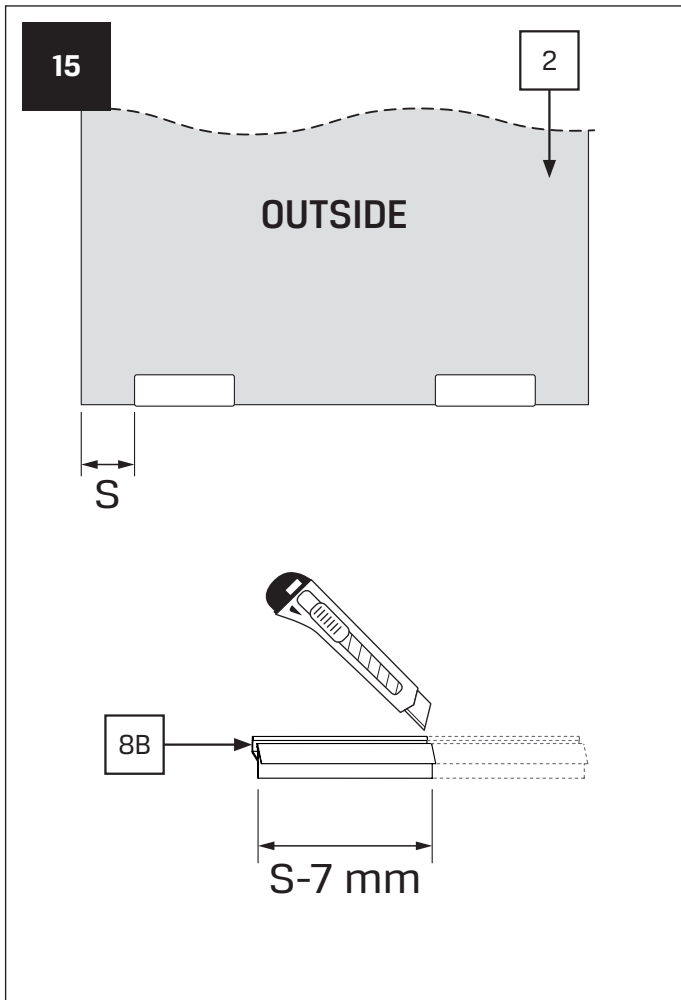

Gabaryty kabin **na wymiar** znajdują się na rysunku w zamówieniu.
Dimensions of the **custom-made** cabin are in the product order.

WYMIAR	A	B	H
80x200	80-81,5	max 120	200
90x200	90-91,5	max 120	200
100x200	100-101,5	max 120	200
110x200	110-111,5	max 120	200
120x200	120-121,5	max 120	200
130x200	130-131,5	max 120	200
140x200	140-141,5	max 120	200
150x200	150-151,5	max 120	200
160x200	160-161,5	max 120	200

6.2

7.2

8

8.1

16

16.1

17

18