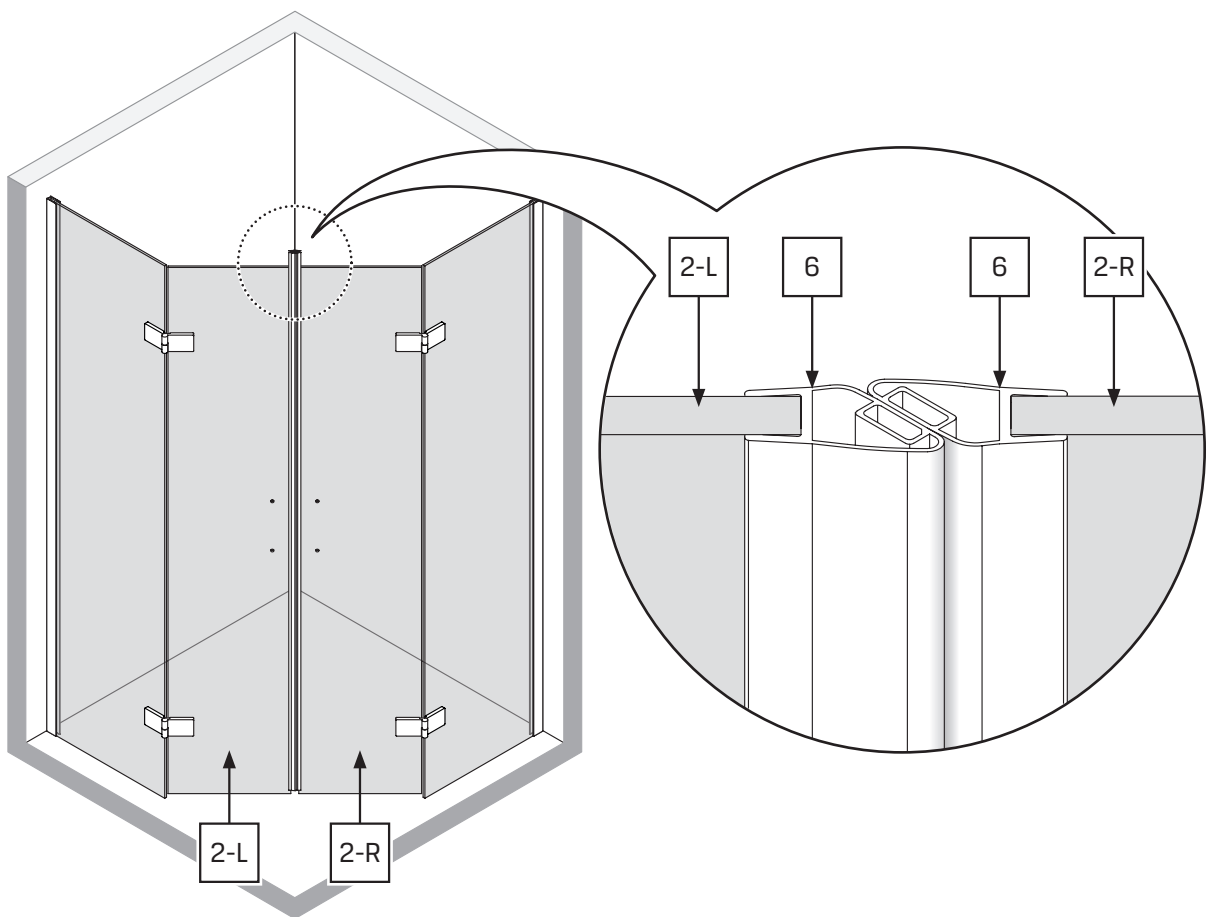

	Wymiary gabarytowe Overall dimensions		Wymiary do osi szyby Dimensions to the pane axis	
	A	B	X1	X2
80x80x200	77-78,5	77-78,5	76,5-78	76,5-78
90x90x200	87-88,5	87-88,5	86,5-88	86,5-88

4.2

5

5.1

5.2

6

7

7.1

7.2

8

8.1

8.2

9

10

10.1

11