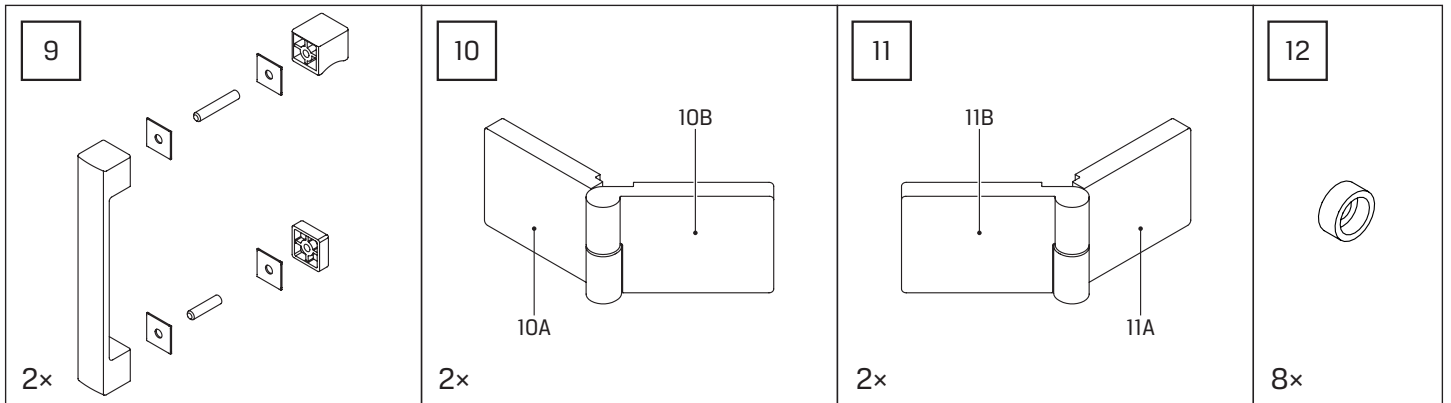

v. 02

**TABELA NIE DOTYCZY KABIN NA WYMIAR!  
THE TABLE DOES NOT INCLUDE CUSTOM-MADE ENCLOSURES!**

Specyfikacja techniczna **Kabin Na Wymiar** znajduje się w potwierdzeniu zamówienia.  
The technical specification of the **Custom-Made Cabin** can be found in the order confirmation.

	Wymiary gabarytowe Overall dimensions		Wymiary do osi szyby Dimensions to the pane axis	
	A	B	X1	X2
80x80x200	77-78,5	77-78,5	76,5-78	76,5-78
90x90x200	87-88,5	87-88,5	86,5-88	86,5-88

4.2

5

5.1

5.2

6

7

7.1