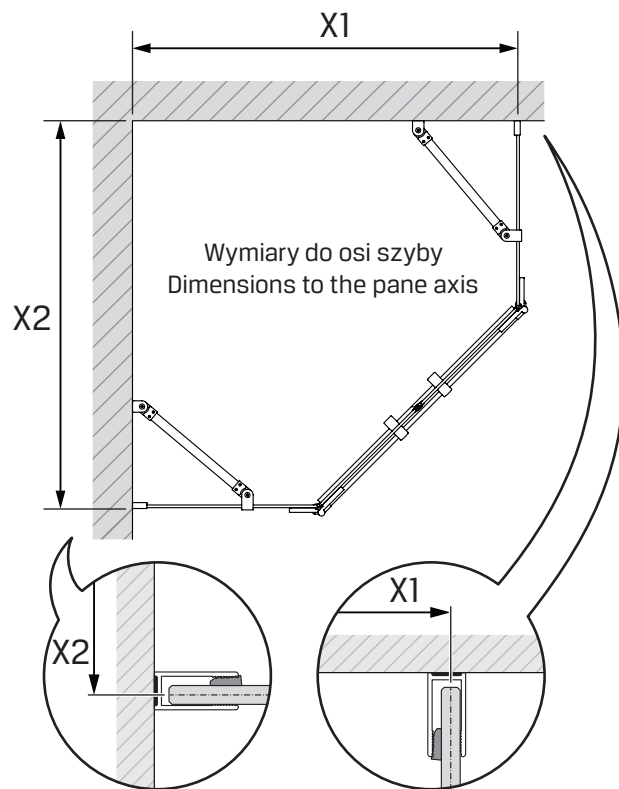

**TABELA NIE DOTYCZY KABIN NA WYMIAR!
THE TABLE DOES NOT INCLUDE CUSTOM-MADE ENCLOSURES!**

Specyfikacja techniczna **Kabin Na Wymiar** znajduje się w potwierdzeniu zamówienia.
The technical specification of the **Custom-Made Cabin** can be found in the order confirmation.

	Wymiary gabarytowe Overall dimensions		Wymiary do osi szyby Dimensions to the pane axis	
	A	B	X1	X2
80x80x200	77-78,5	77-78,5	76,5-78	76,5-78
90x90x200	87-88,5	87-88,5	86,5-88	86,5-88