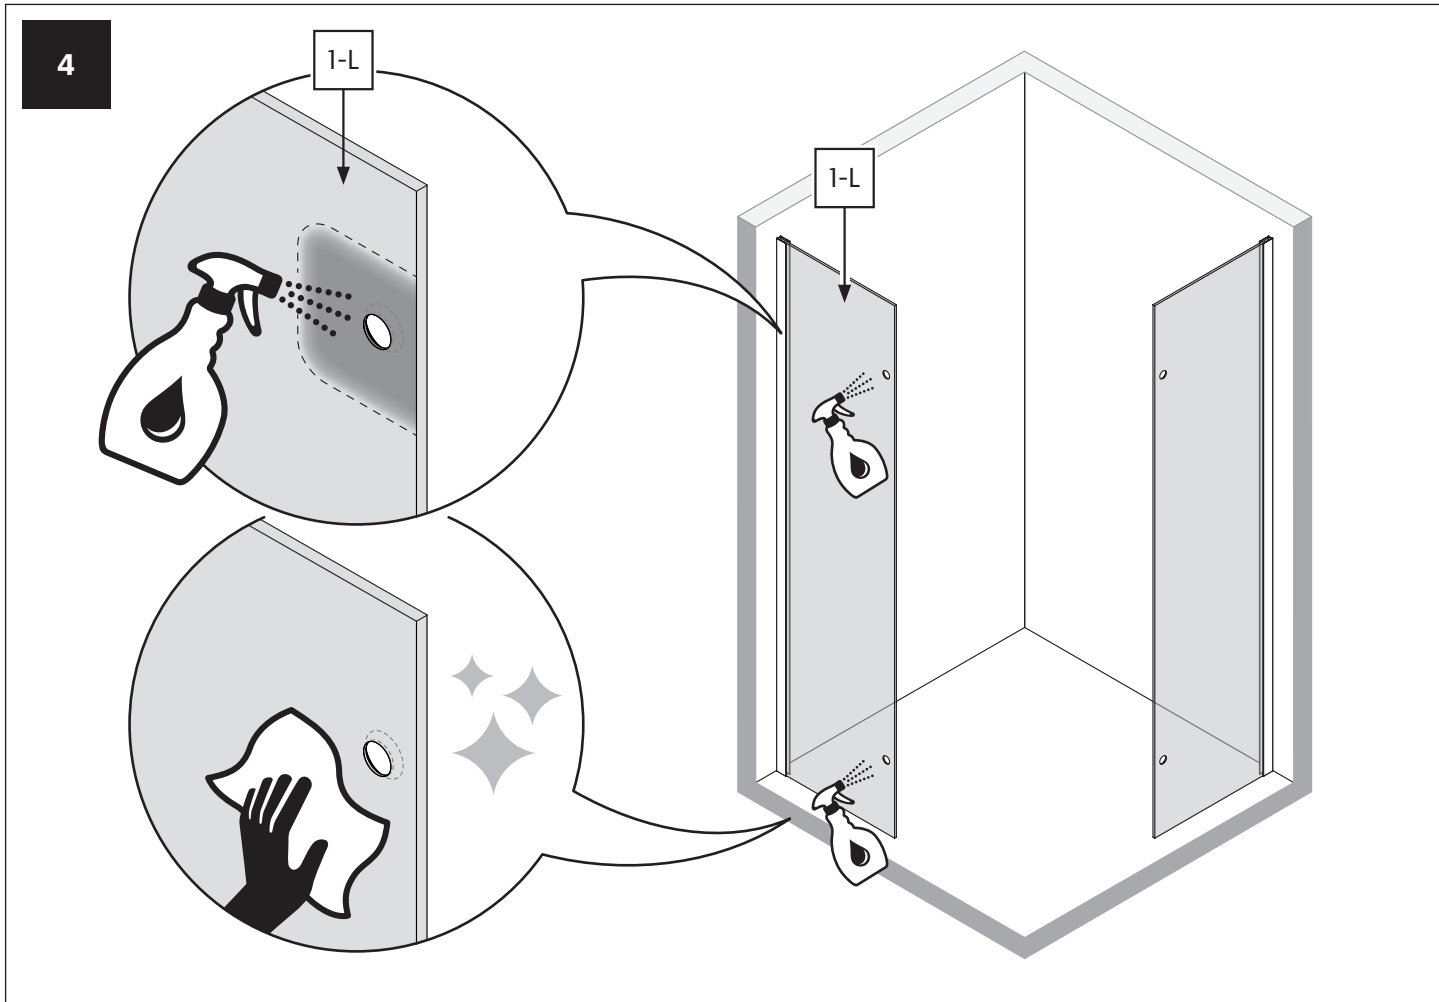

v. 02

**TABELA NIE DOTYCZY KABIN NA WYMIAR!  
THE TABLE DOES NOT INCLUDE CUSTOM-MADE ENCLOSURES!**

Specyfikacja techniczna **Kabin Na Wymiar** znajduje się w potwierdzeniu zamówienia.  
The technical specification of the **Custom-Made Cabin** can be found in the order confirmation.

	Wymiary gabarytowe Overall dimensions		Wymiary do osi szyby Dimensions to the pane axis	
	A	B	X1	X2
80x80x200	77-78,5	77-78,5	76,5-78	76,5-78
90x90x200	87-88,5	87-88,5	86,5-88	86,5-88

4.2

5

5.1

5.2

6

7

7.1