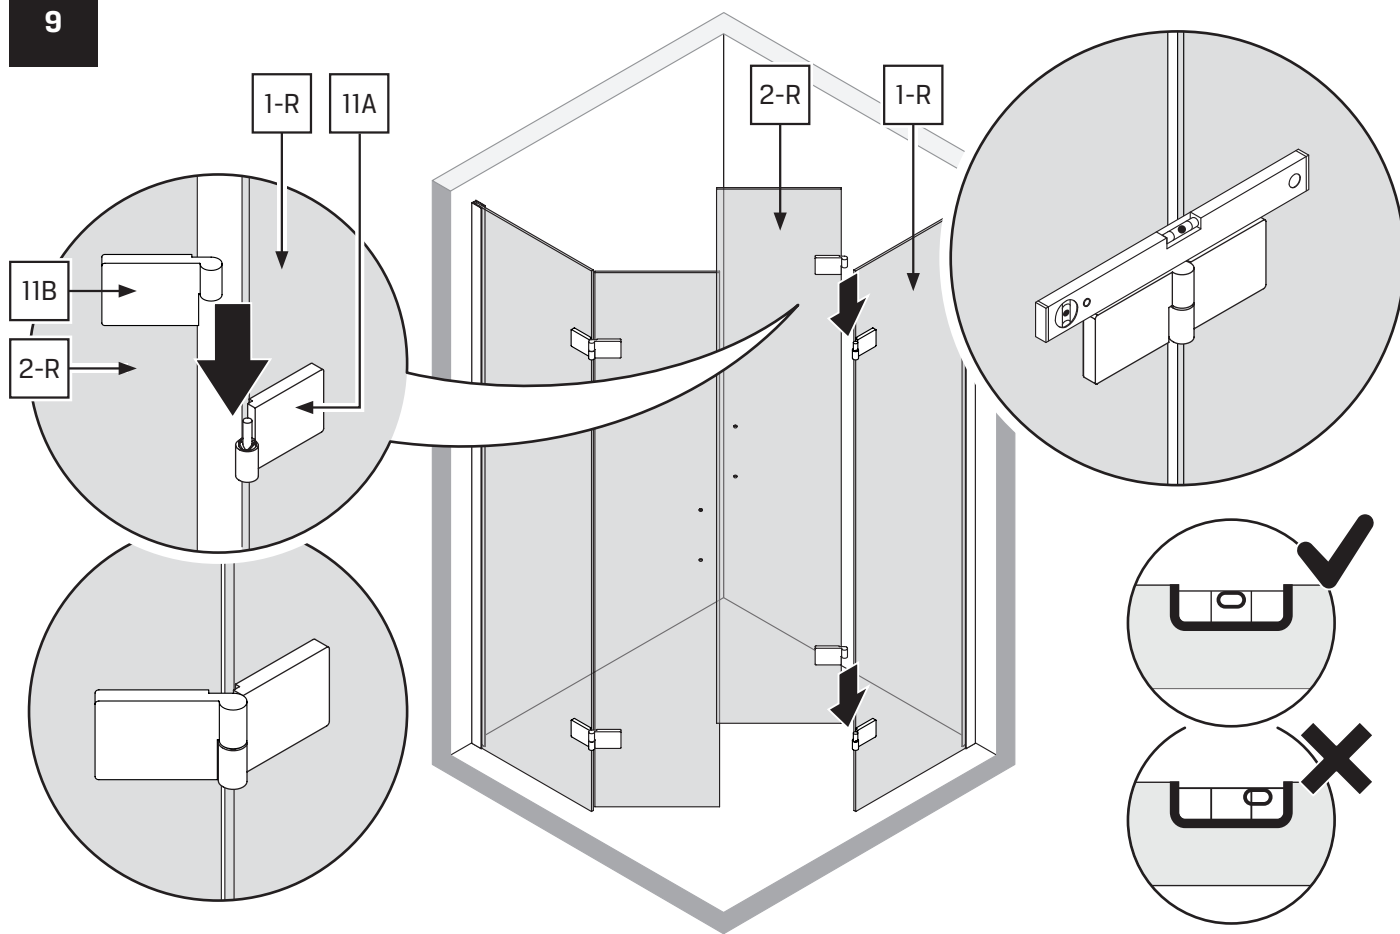

	Wymiary gabarytowe Overall dimensions		Wymiary do osi szyby Dimensions to the pane axis	
	A	B	X1	X2
80x80x200	77-78,5	77-78,5	76,5-78	76,5-78
90x90x200	87-88,5	87-88,5	86,5-88	86,5-88

4.2

5

5.1

5.2

6

7

7.1

7.2

8

8.1

8.2

9

10

10.1

11