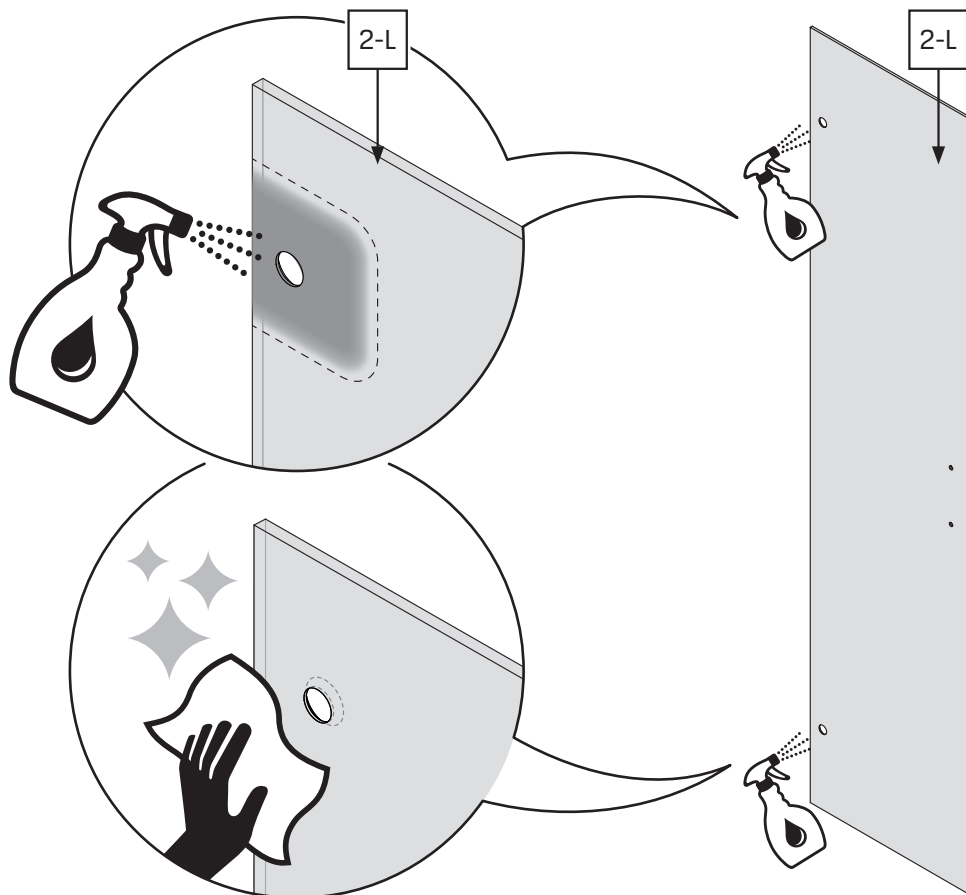

	Wymiary gabarytowe Overall dimensions		Wymiary do osi szyby Dimensions to the pane axis	
	A	B	X1	X2
80x80x200	77-78,5	77-78,5	76,5-78	76,5-78
90x90x200	87-88,5	87-88,5	86,5-88	86,5-88

4.2

5

5.1

5.2

6

7

7.1