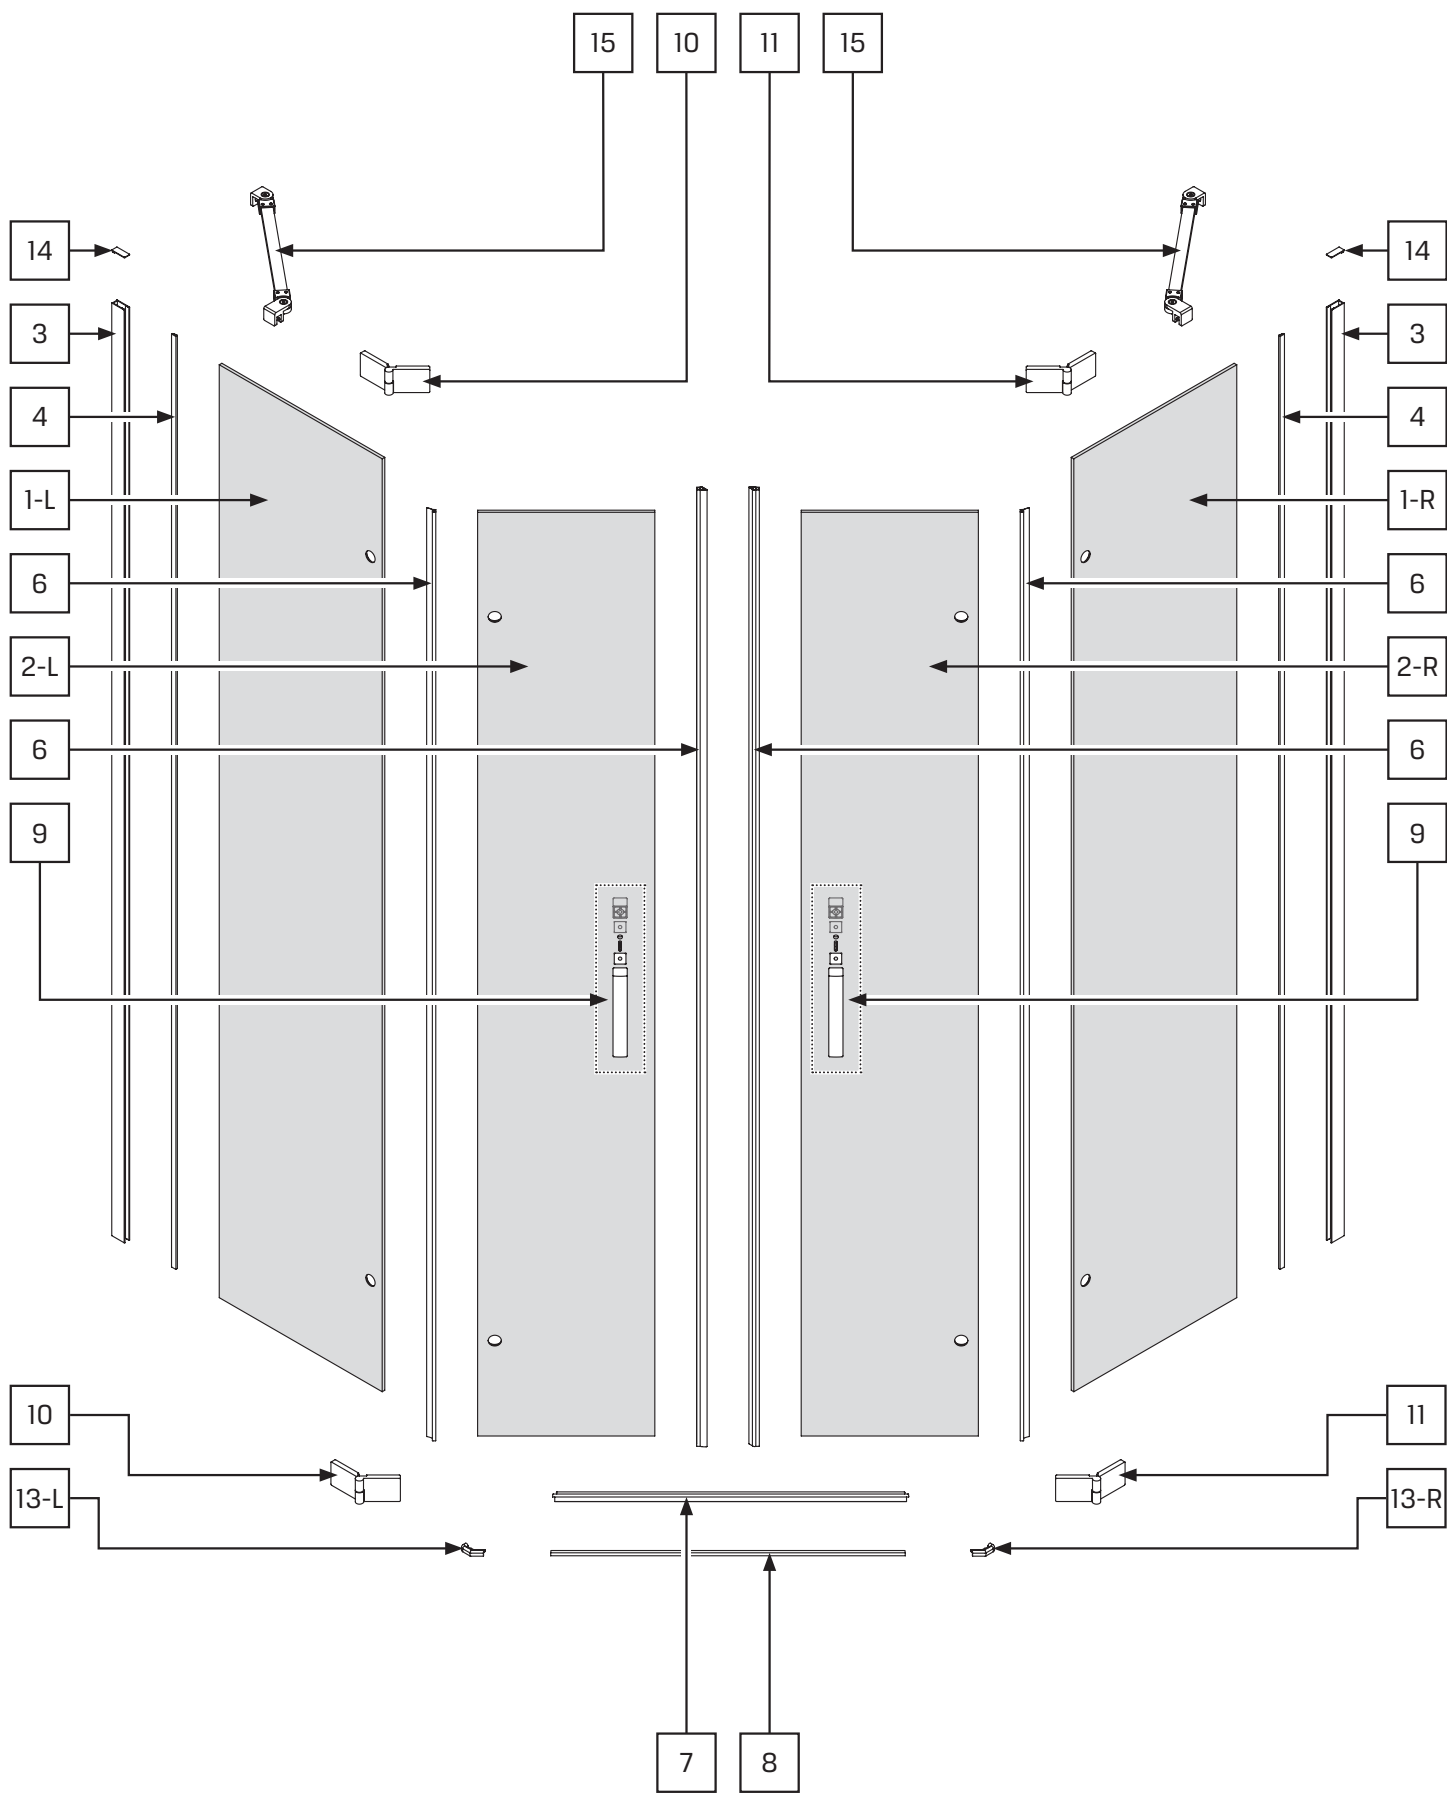

v. 02

**TABELA NIE DOTYCZY KABIN NA WYMIAR!  
THE TABLE DOES NOT INCLUDE CUSTOM-MADE ENCLOSURES!**

Specyfikacja techniczna **Kabin Na Wymiar** znajduje się w potwierdzeniu zamówienia.  
The technical specification of the **Custom-Made Cabin** can be found in the order confirmation.

	Wymiary gabarytowe Overall dimensions		Wymiary do osi szyby Dimensions to the pane axis	
	A	B	X1	X2
80x80x200	77-78,5	77-78,5	76,5-78	76,5-78
90x90x200	87-88,5	87-88,5	86,5-88	86,5-88

4.2

5

5.1

5.2

6

7

7.1