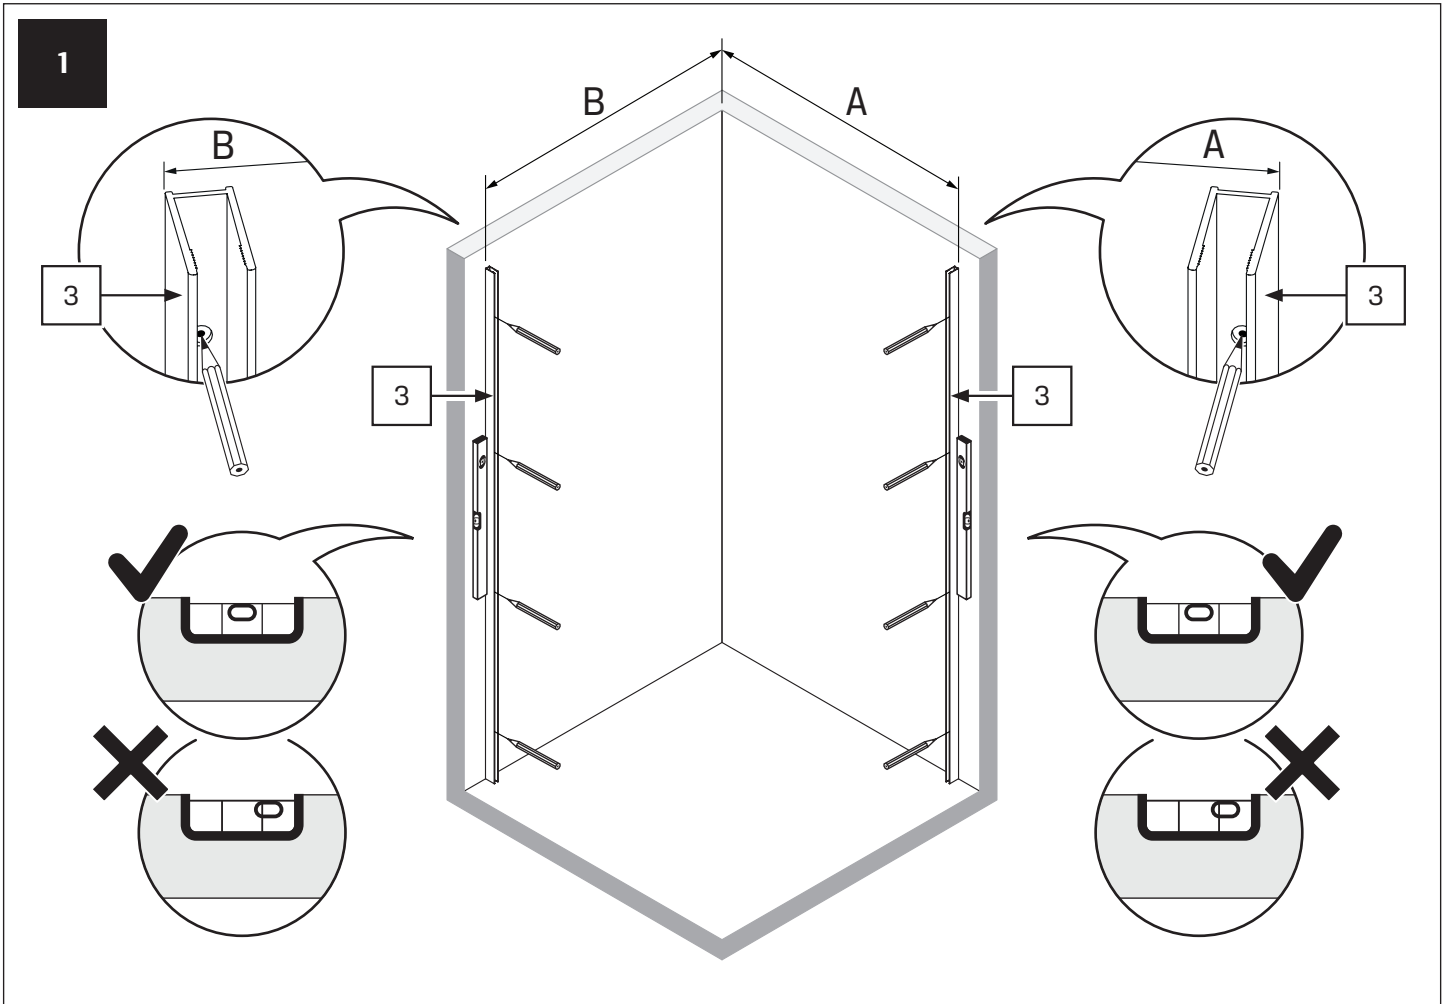

v. 02

**TABELA NIE DOTYCZY KABIN NA WYMIAR!  
THE TABLE DOES NOT INCLUDE CUSTOM-MADE ENCLOSURES!**

Specyfikacja techniczna **Kabin Na Wymiar** znajduje się w potwierdzeniu zamówienia.  
The technical specification of the **Custom-Made Cabin** can be found in the order confirmation.

	Wymiary gabarytowe Overall dimensions		Wymiary do osi szyby Dimensions to the pane axis	
	A	B	X1	X2
80x80x200	77-78,5	77-78,5	76,5-78	76,5-78
90x90x200	87-88,5	87-88,5	86,5-88	86,5-88

4.2

5

5.1

5.2

6

7

7.1