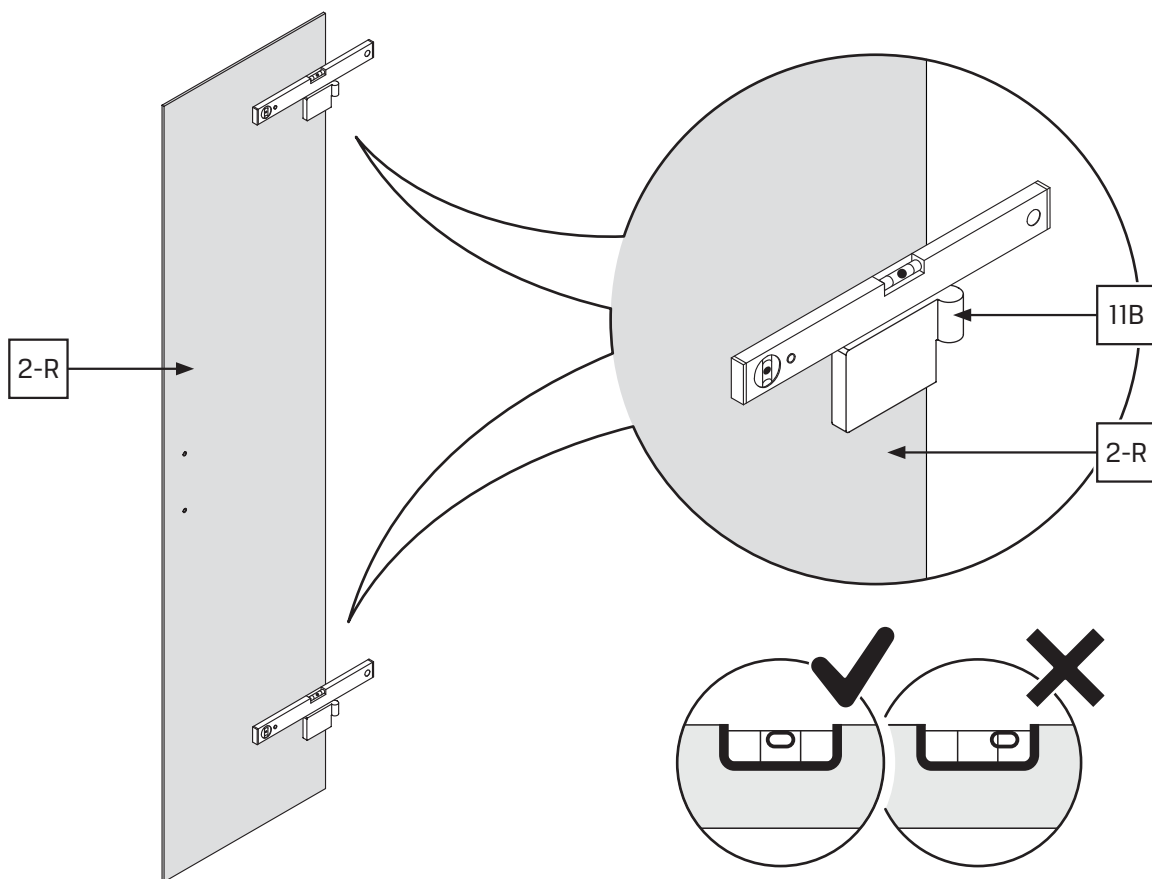

	Wymiary gabarytowe Overall dimensions		Wymiary do osi szyby Dimensions to the pane axis	
	A	B	X1	X2
80x80x200	77-78,5	77-78,5	76,5-78	76,5-78
90x90x200	87-88,5	87-88,5	86,5-88	86,5-88

4.2

5

5.1

5.2

6

7

7.1

7.2

8

8.1

8.2

9

10

10.1

11