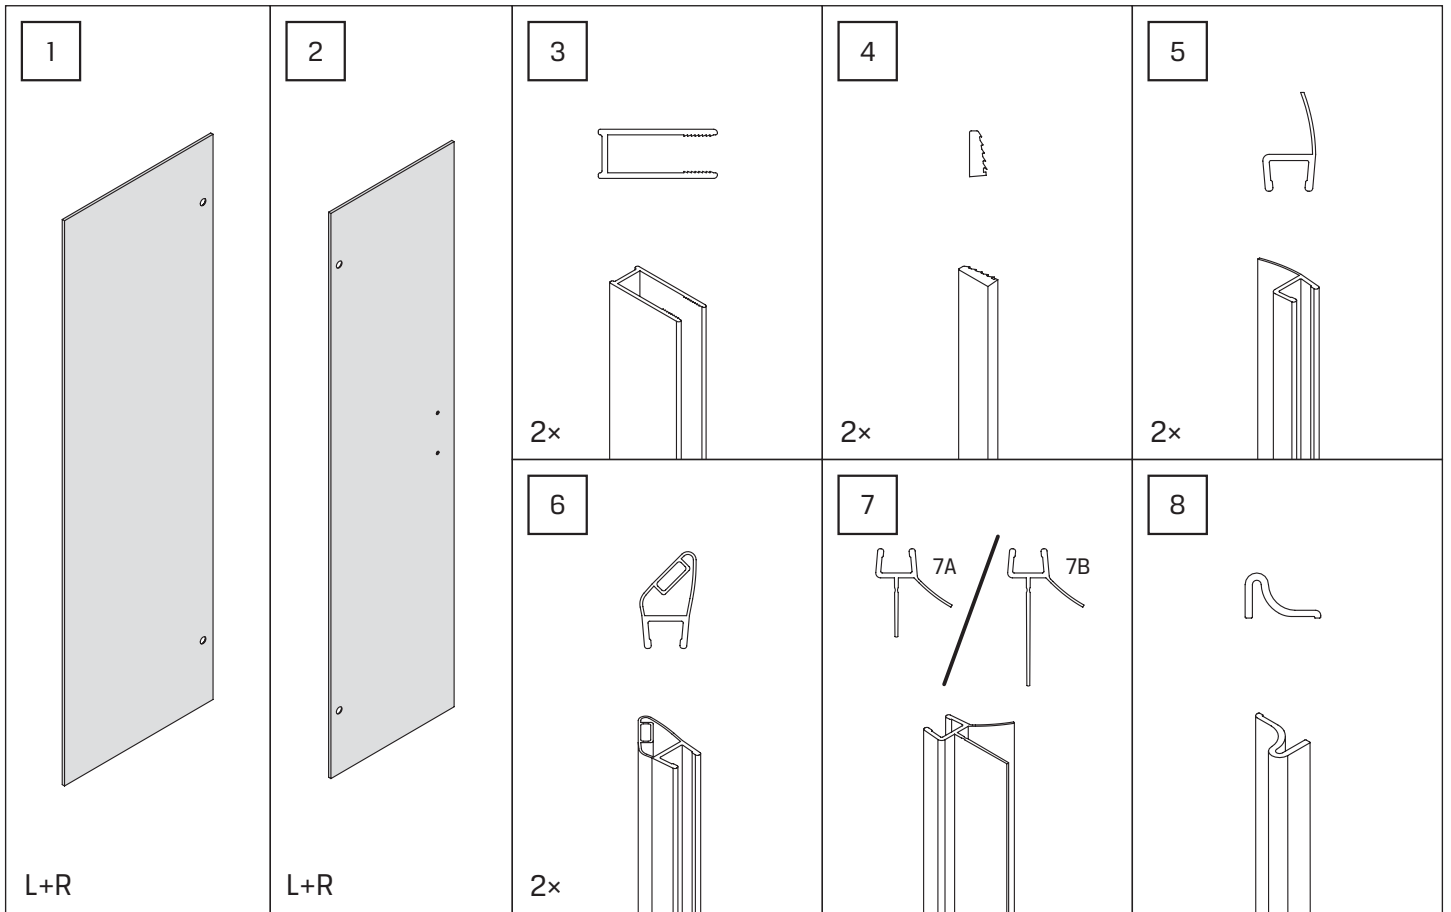

v. 02

**TABELA NIE DOTYCZY KABIN NA WYMIAR!  
THE TABLE DOES NOT INCLUDE CUSTOM-MADE ENCLOSURES!**

Specyfikacja techniczna **Kabin Na Wymiar** znajduje się w potwierdzeniu zamówienia.  
The technical specification of the **Custom-Made Cabin** can be found in the order confirmation.

	Wymiary gabarytowe Overall dimensions		Wymiary do osi szyby Dimensions to the pane axis	
	A	B	X1	X2
80x80x200	77-78,5	77-78,5	76,5-78	76,5-78
90x90x200	87-88,5	87-88,5	86,5-88	86,5-88

4.2

5

5.1

5.2

6

7

7.1