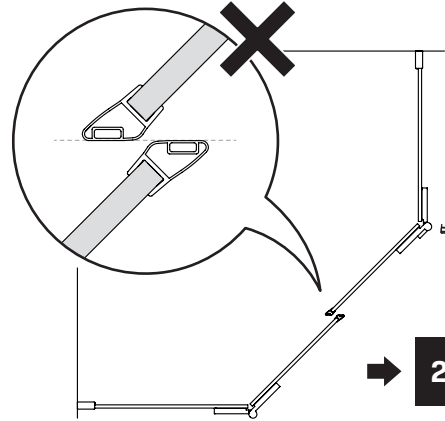

	Wymiary gabarytowe Overall dimensions		Wymiary do osi szyby Dimensions to the pane axis	
	A	B	X1	X2
80x80x200	77-78,5	77-78,5	76,5-78	76,5-78
90x90x200	87-88,5	87-88,5	86,5-88	86,5-88

4.2

5

5.1

5.2

6

7

7.1

7.2

8

8.1

8.2

9

10

10.1

11