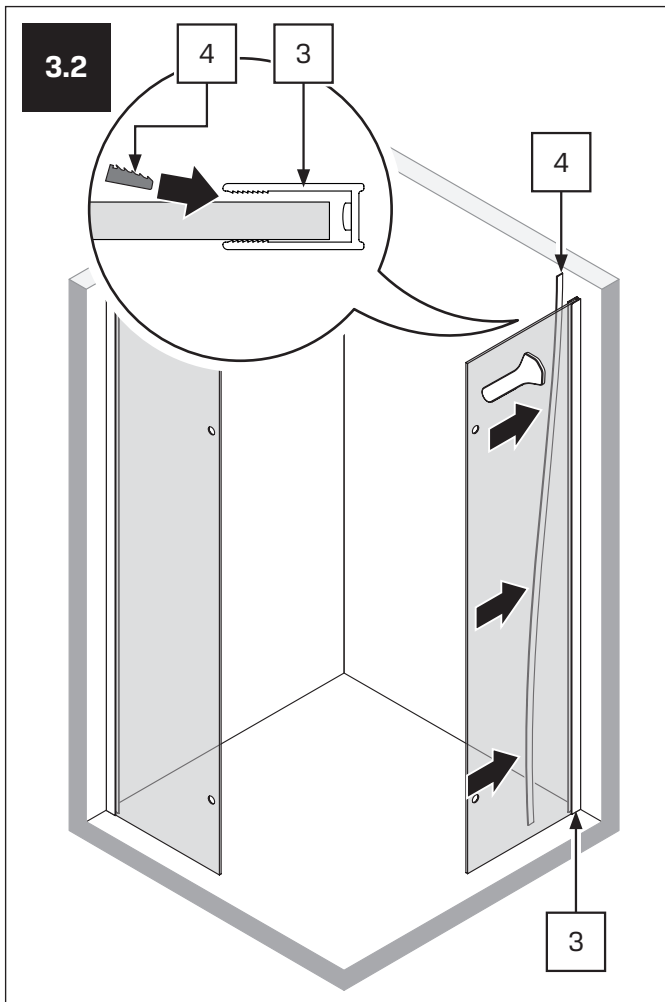

v. 02

**TABELA NIE DOTYCZY KABIN NA WYMIAR!  
THE TABLE DOES NOT INCLUDE CUSTOM-MADE ENCLOSURES!**

Specyfikacja techniczna **Kabin Na Wymiar** znajduje się w potwierdzeniu zamówienia.  
The technical specification of the **Custom-Made Cabin** can be found in the order confirmation.

	Wymiary gabarytowe Overall dimensions		Wymiary do osi szyby Dimensions to the pane axis	
	A	B	X1	X2
80x80x200	77-78,5	77-78,5	76,5-78	76,5-78
90x90x200	87-88,5	87-88,5	86,5-88	86,5-88

4.2

5

5.1

5.2

6

7

7.1