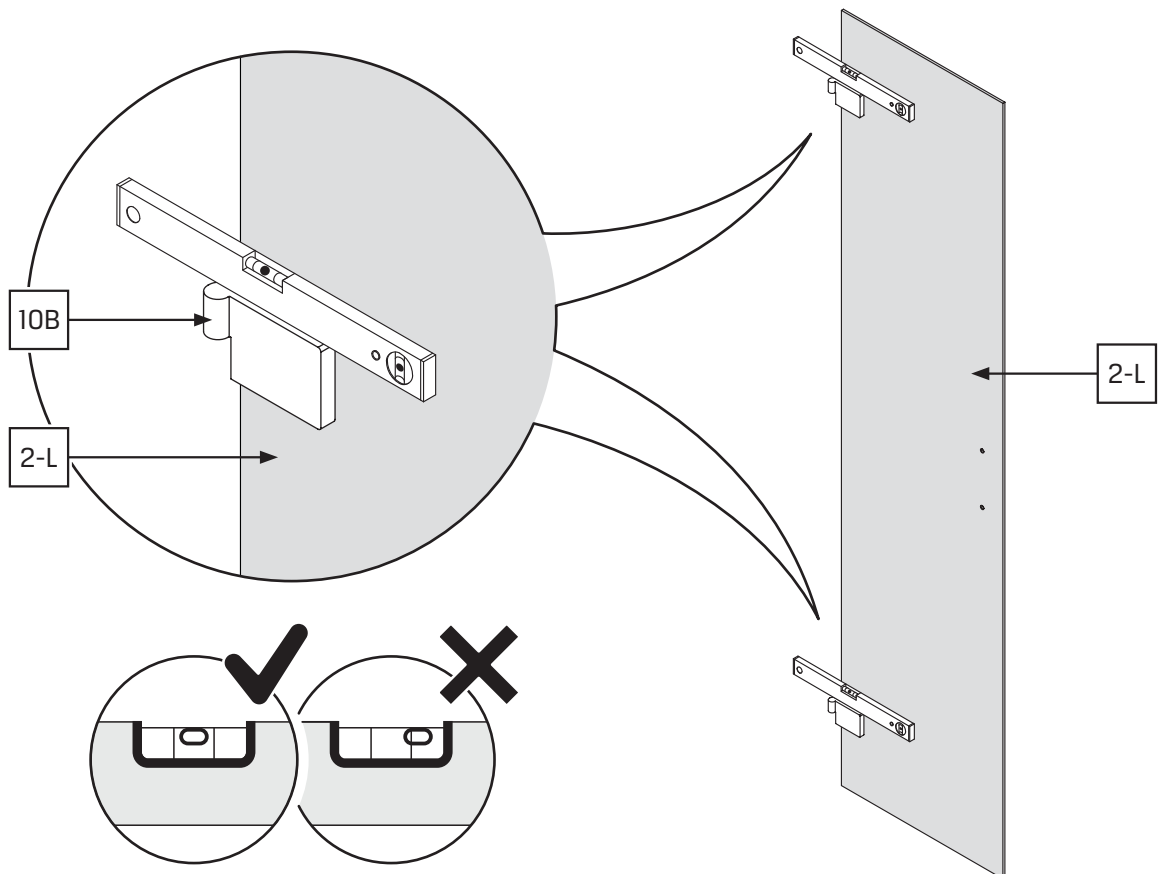

	Wymiary gabarytowe Overall dimensions		Wymiary do osi szyby Dimensions to the pane axis	
	A	B	X1	X2
80x80x200	77-78,5	77-78,5	76,5-78	76,5-78
90x90x200	87-88,5	87-88,5	86,5-88	86,5-88

4.2

5

5.1

5.2

6

7

7.1