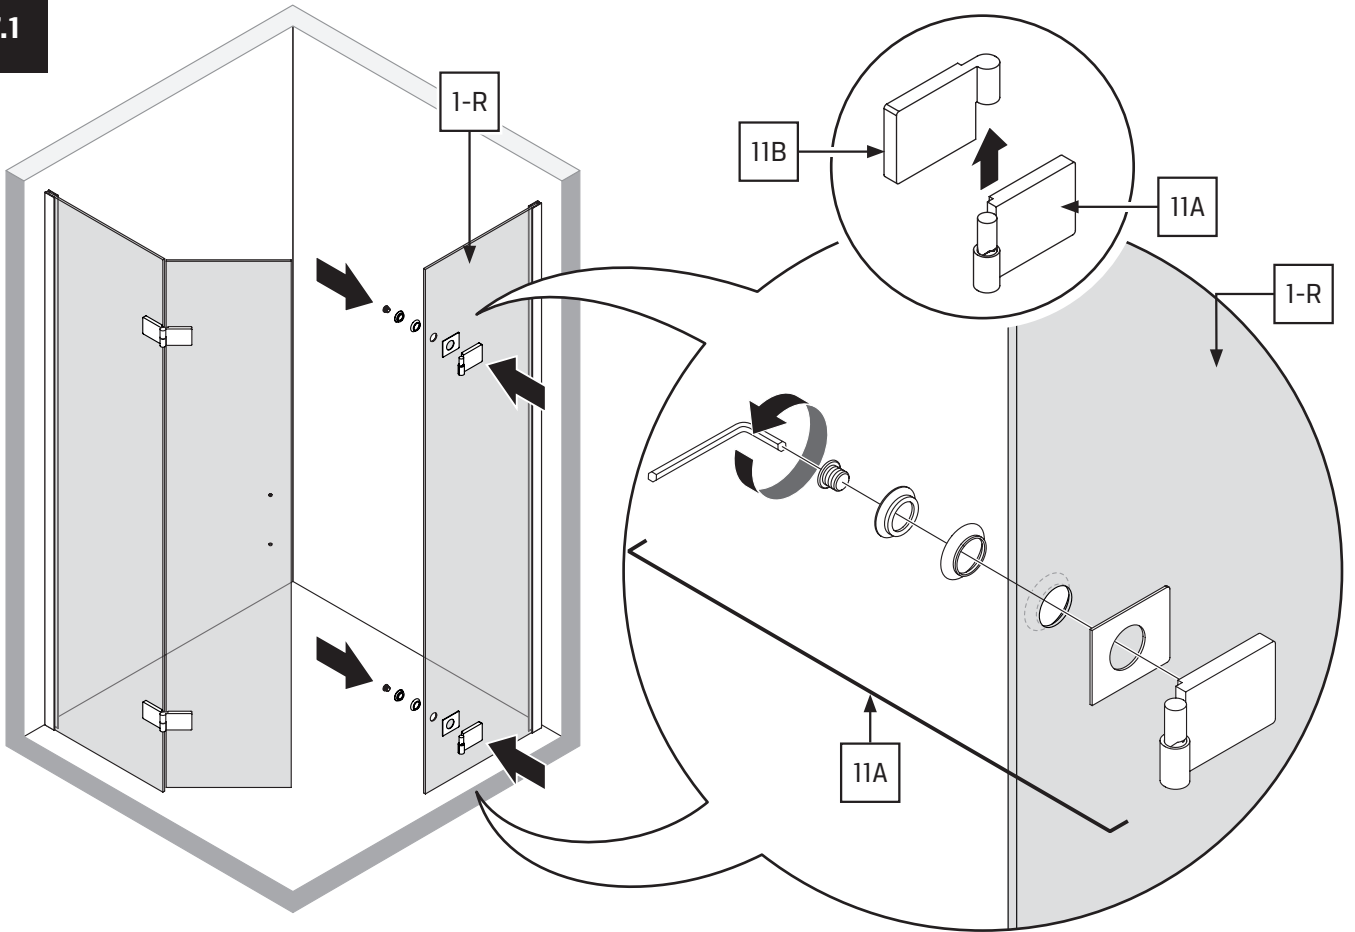

	Wymiary gabarytowe Overall dimensions		Wymiary do osi szyby Dimensions to the pane axis	
	A	B	X1	X2
80x80x200	77-78,5	77-78,5	76,5-78	76,5-78
90x90x200	87-88,5	87-88,5	86,5-88	86,5-88

4.2

5

5.1

5.2

6

7

7.1