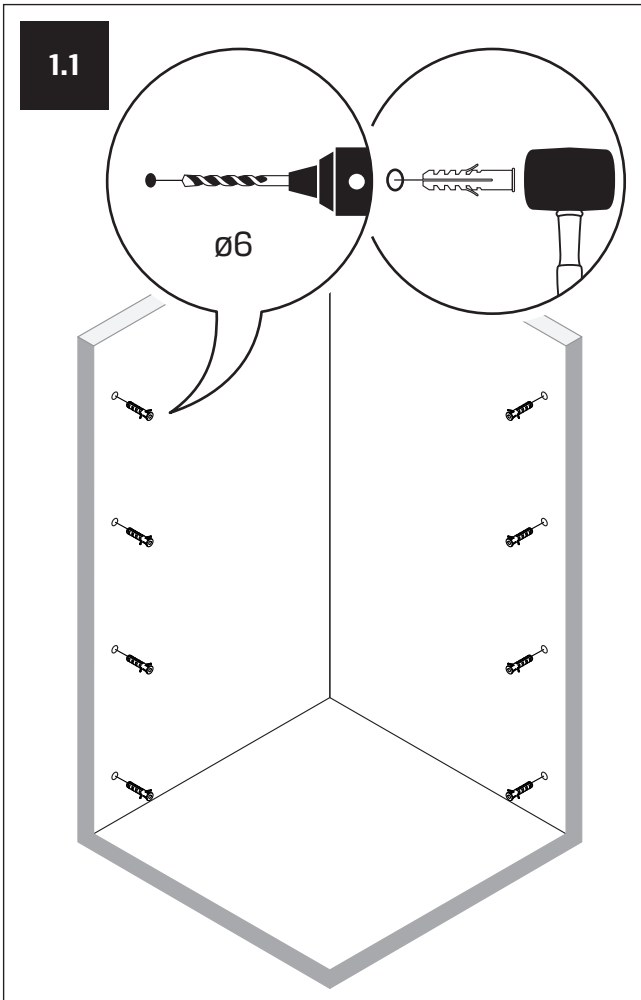

v. 02

**TABELA NIE DOTYCZY KABIN NA WYMIAR!  
THE TABLE DOES NOT INCLUDE CUSTOM-MADE ENCLOSURES!**

Specyfikacja techniczna **Kabin Na Wymiar** znajduje się w potwierdzeniu zamówienia.  
The technical specification of the **Custom-Made Cabin** can be found in the order confirmation.

	Wymiary gabarytowe Overall dimensions		Wymiary do osi szyby Dimensions to the pane axis	
	A	B	X1	X2
80x80x200	77-78,5	77-78,5	76,5-78	76,5-78
90x90x200	87-88,5	87-88,5	86,5-88	86,5-88

4.2

5

5.1

5.2

6

7

7.1