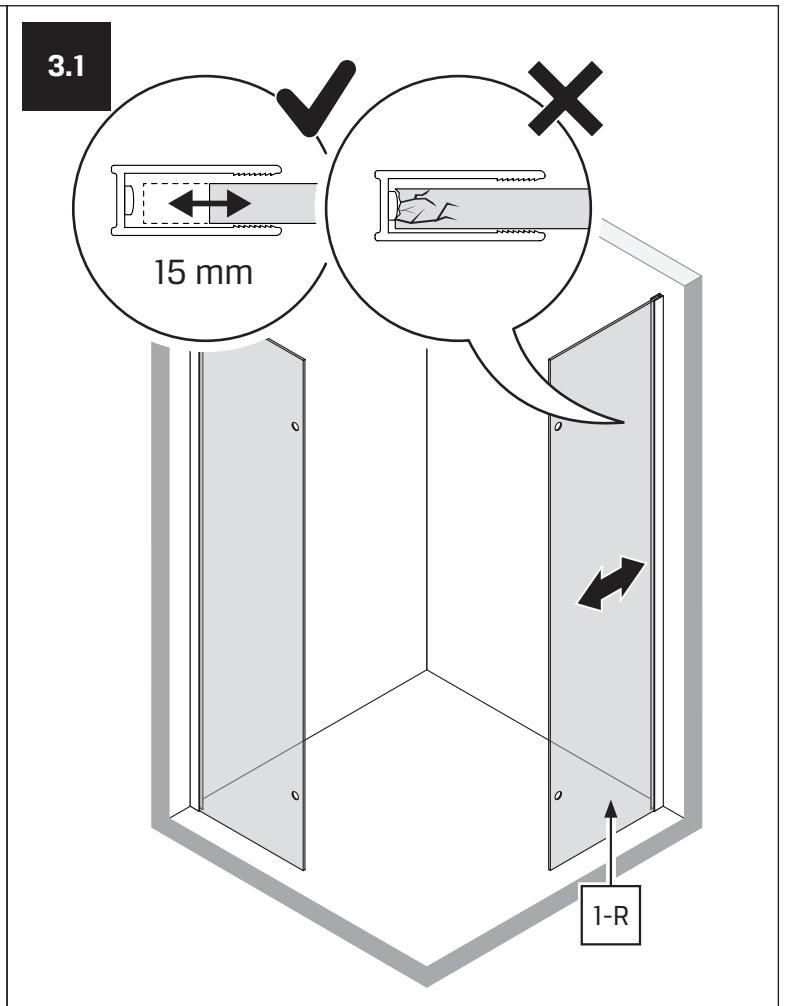

v. 02

**TABELA NIE DOTYCZY KABIN NA WYMIAR!  
THE TABLE DOES NOT INCLUDE CUSTOM-MADE ENCLOSURES!**

Specyfikacja techniczna **Kabin Na Wymiar** znajduje się w potwierdzeniu zamówienia.  
The technical specification of the **Custom-Made Cabin** can be found in the order confirmation.

	Wymiary gabarytowe Overall dimensions		Wymiary do osi szyby Dimensions to the pane axis	
	A	B	X1	X2
80x80x200	77-78,5	77-78,5	76,5-78	76,5-78
90x90x200	87-88,5	87-88,5	86,5-88	86,5-88

4.2

5

5.1

5.2

6

7

7.1