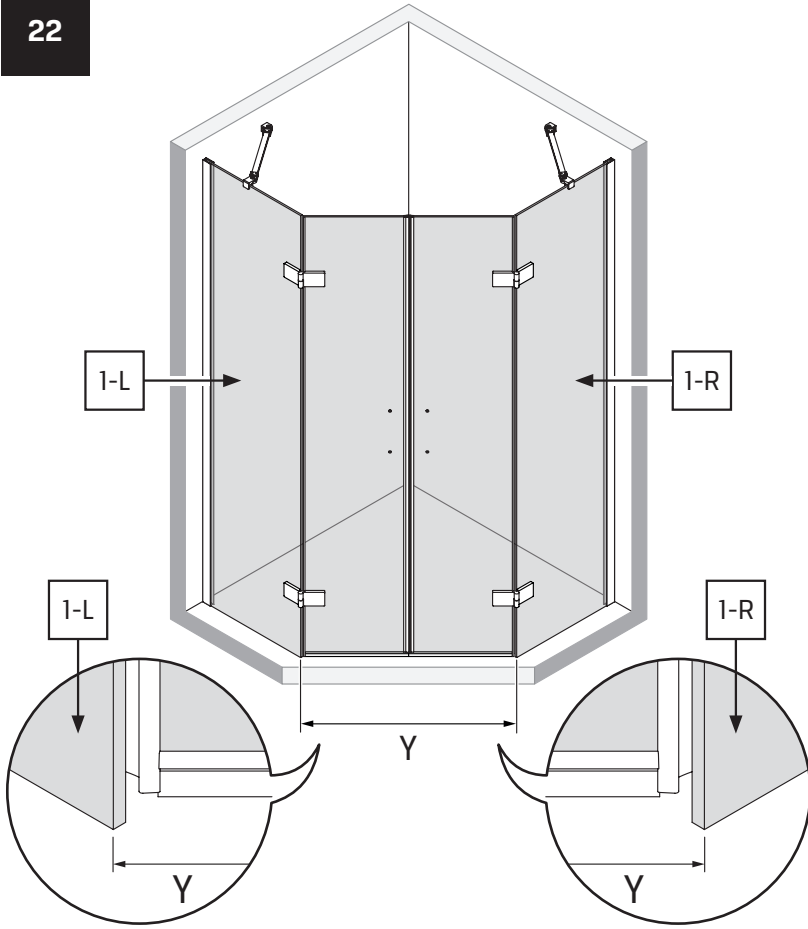

	Wymiary gabarytowe Overall dimensions		Wymiary do osi szyby Dimensions to the pane axis	
	A	B	X1	X2
80x80x200	77-78,5	77-78,5	76,5-78	76,5-78
90x90x200	87-88,5	87-88,5	86,5-88	86,5-88

4.2

5

5.1

5.2

6

7

7.1

14.1

14.2

14.3

16.1

16.2

16.2

17

18

19

20

21

22

22.1

22.2

22.3

22.4