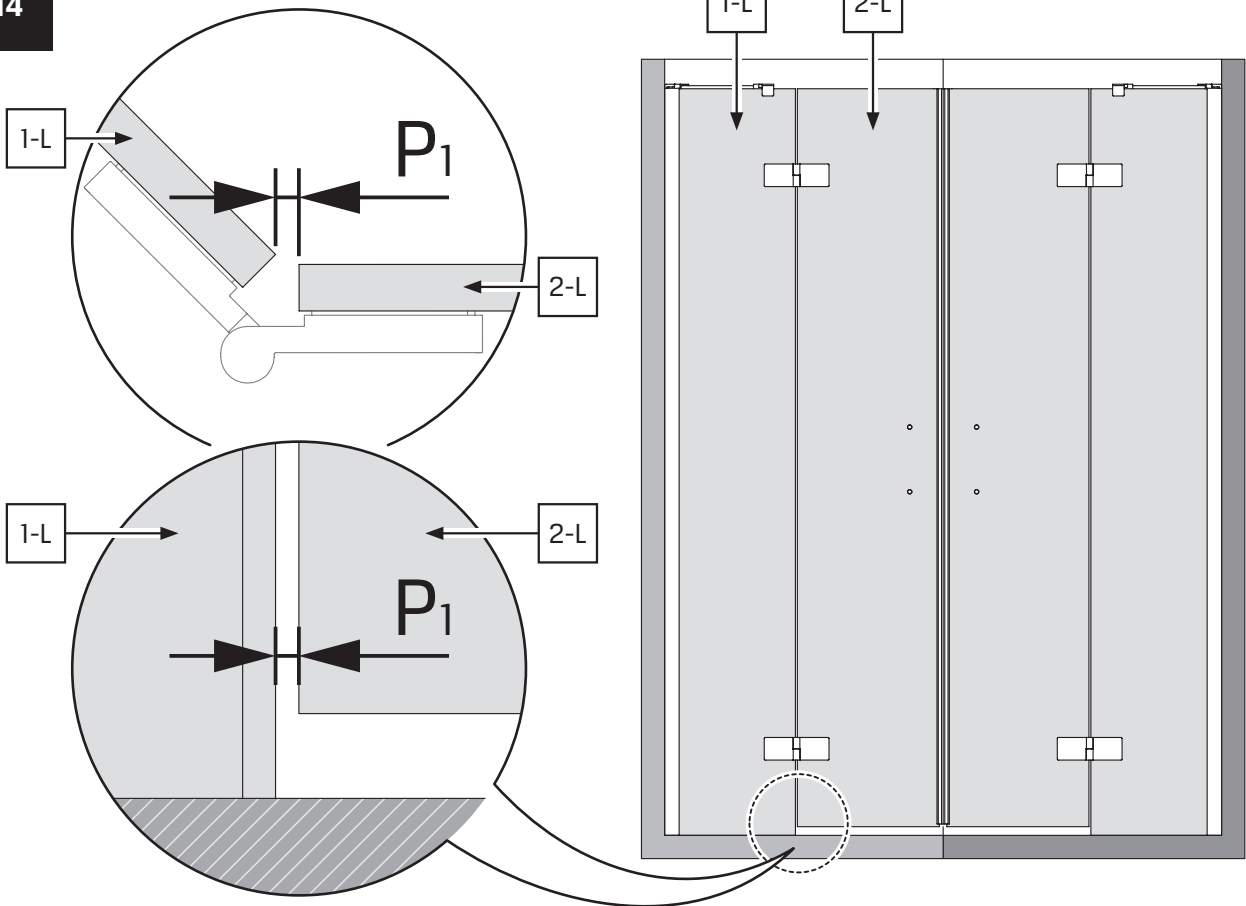

	Wymiary gabarytowe Overall dimensions		Wymiary do osi szyby Dimensions to the pane axis	
	A	B	X1	X2
80x80x200	77-78,5	77-78,5	76,5-78	76,5-78
90x90x200	87-88,5	87-88,5	86,5-88	86,5-88

4.2

5

5.1

5.2

6

7

7.1

12

13.4

13.5

13.6

13.7

13.8

13.9

14

14.1

14.2

14.3

16.1

16.2

16.2

17

18