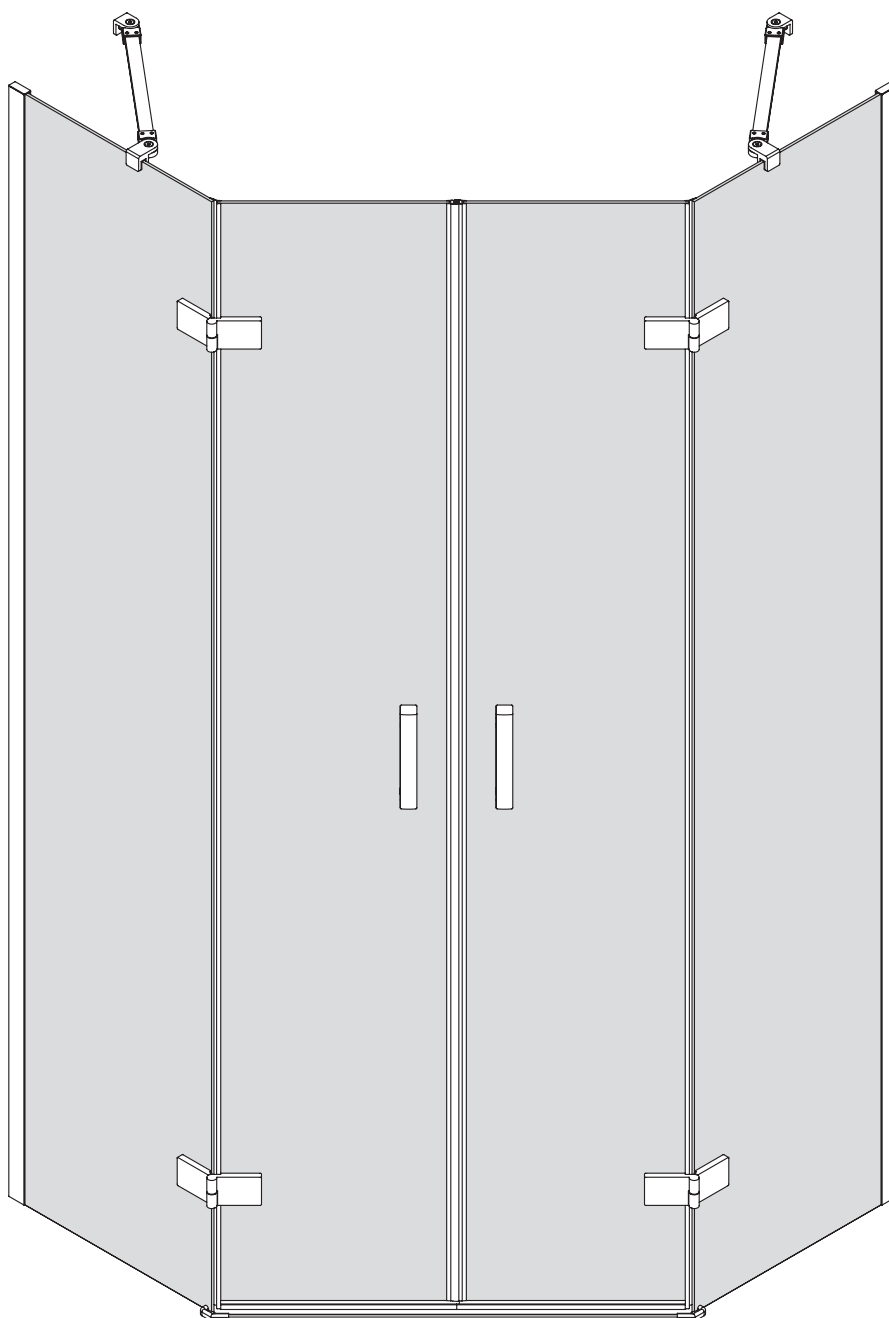

v. 02

**TABELA NIE DOTYCZY KABIN NA WYMIAR!  
THE TABLE DOES NOT INCLUDE CUSTOM-MADE ENCLOSURES!**

Specyfikacja techniczna **Kabin Na Wymiar** znajduje się w potwierdzeniu zamówienia.  
The technical specification of the **Custom-Made Cabin** can be found in the order confirmation.

	Wymiary gabarytowe Overall dimensions		Wymiary do osi szyby Dimensions to the pane axis	
	A	B	X1	X2
80x80x200	77-78,5	77-78,5	76,5-78	76,5-78
90x90x200	87-88,5	87-88,5	86,5-88	86,5-88

4.2

5

5.1

5.2

6

7

7.1