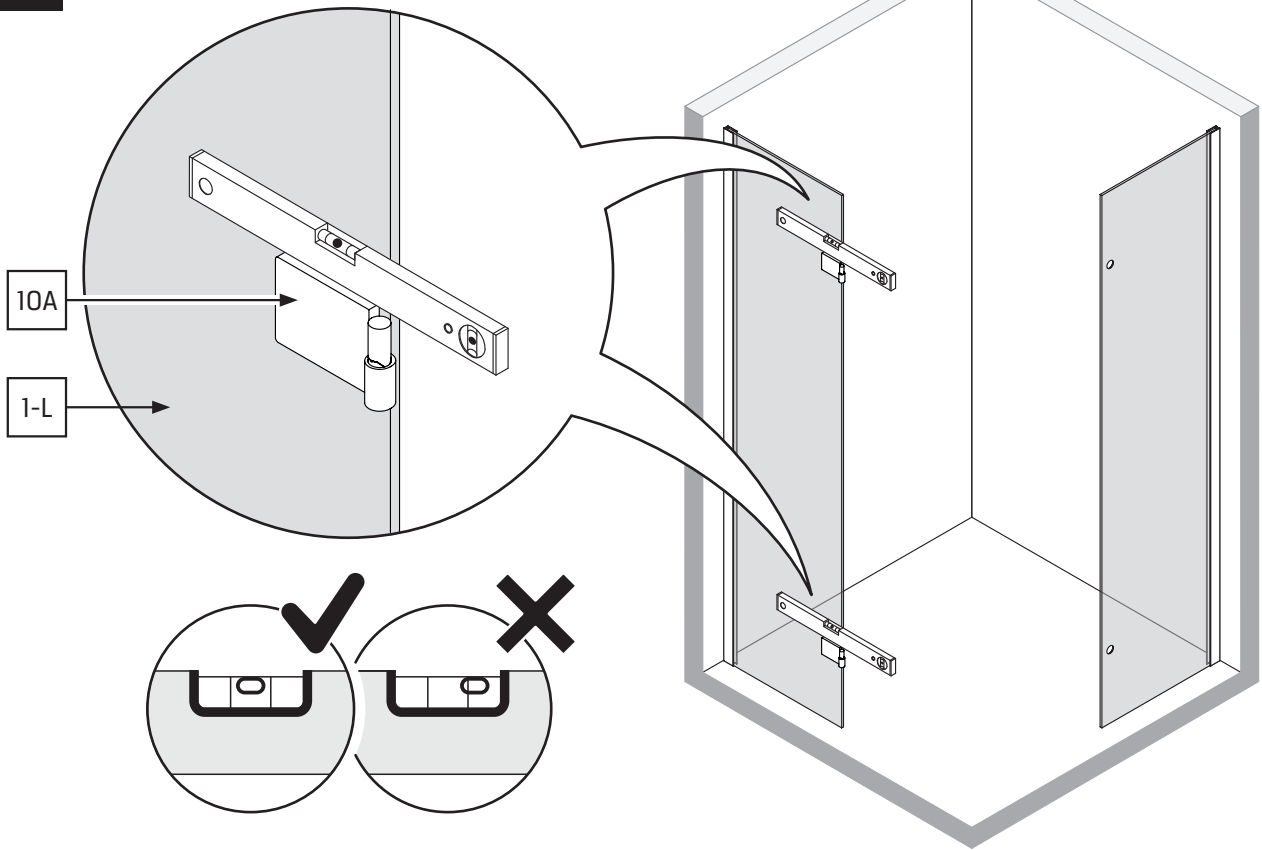

	Wymiary gabarytowe Overall dimensions		Wymiary do osi szyby Dimensions to the pane axis	
	A	B	X1	X2
80x80x200	77-78,5	77-78,5	76,5-78	76,5-78
90x90x200	87-88,5	87-88,5	86,5-88	86,5-88

4.2

5

5.1

5.2

6

7

7.1