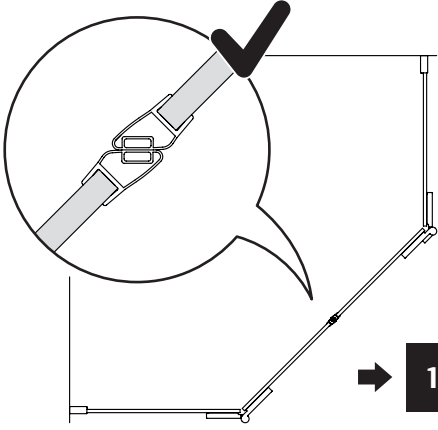

	Wymiary gabarytowe Overall dimensions		Wymiary do osi szyby Dimensions to the pane axis	
	A	B	X1	X2
80x80x200	77-78,5	77-78,5	76,5-78	76,5-78
90x90x200	87-88,5	87-88,5	86,5-88	86,5-88

4.2

5

5.1

5.2

6

7

7.1

7.2

8

8.1

8.2

9

10

10.1

11