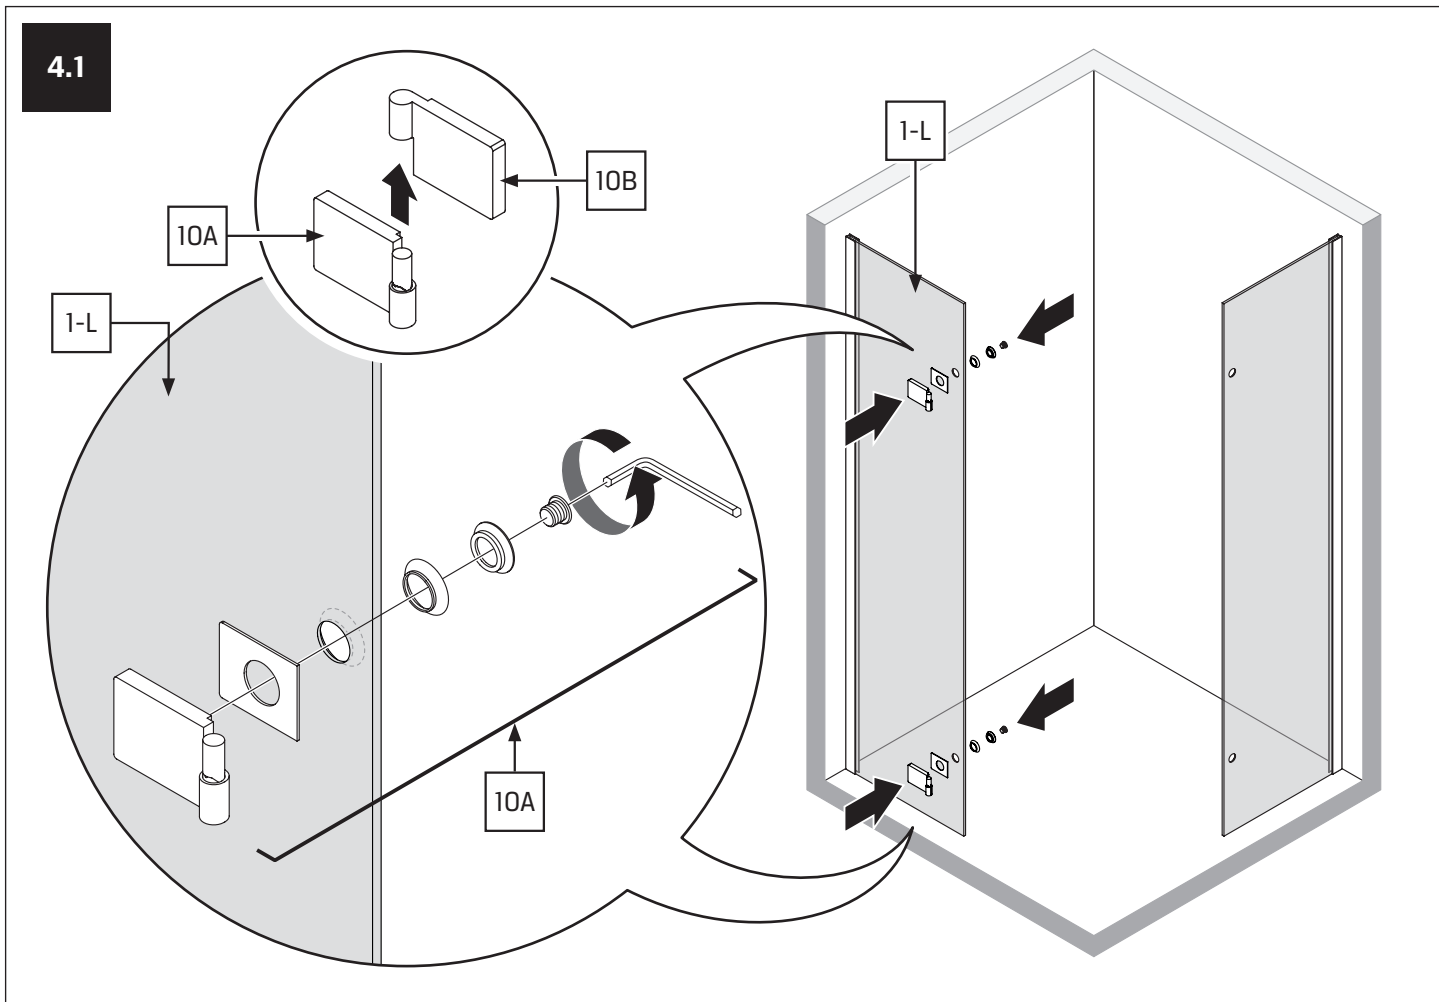

v. 02

**TABELA NIE DOTYCZY KABIN NA WYMIAR!  
THE TABLE DOES NOT INCLUDE CUSTOM-MADE ENCLOSURES!**

Specyfikacja techniczna **Kabin Na Wymiar** znajduje się w potwierdzeniu zamówienia.  
The technical specification of the **Custom-Made Cabin** can be found in the order confirmation.

	Wymiary gabarytowe Overall dimensions		Wymiary do osi szyby Dimensions to the pane axis	
	A	B	X1	X2
80x80x200	77-78,5	77-78,5	76,5-78	76,5-78
90x90x200	87-88,5	87-88,5	86,5-88	86,5-88

4.2

5

5.1

5.2

6

7

7.1