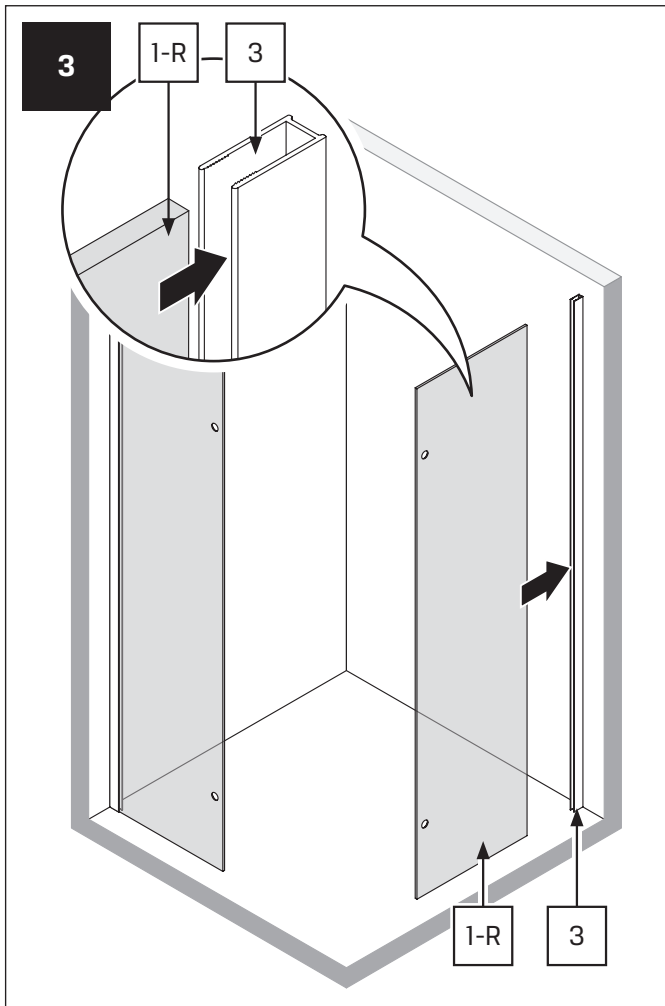

v. 02

**TABELA NIE DOTYCZY KABIN NA WYMIAR!  
THE TABLE DOES NOT INCLUDE CUSTOM-MADE ENCLOSURES!**

Specyfikacja techniczna **Kabin Na Wymiar** znajduje się w potwierdzeniu zamówienia.  
The technical specification of the **Custom-Made Cabin** can be found in the order confirmation.

	Wymiary gabarytowe Overall dimensions		Wymiary do osi szyby Dimensions to the pane axis	
	A	B	X1	X2
80x80x200	77-78,5	77-78,5	76,5-78	76,5-78
90x90x200	87-88,5	87-88,5	86,5-88	86,5-88

4.2

5

5.1

5.2

6

7

7.1