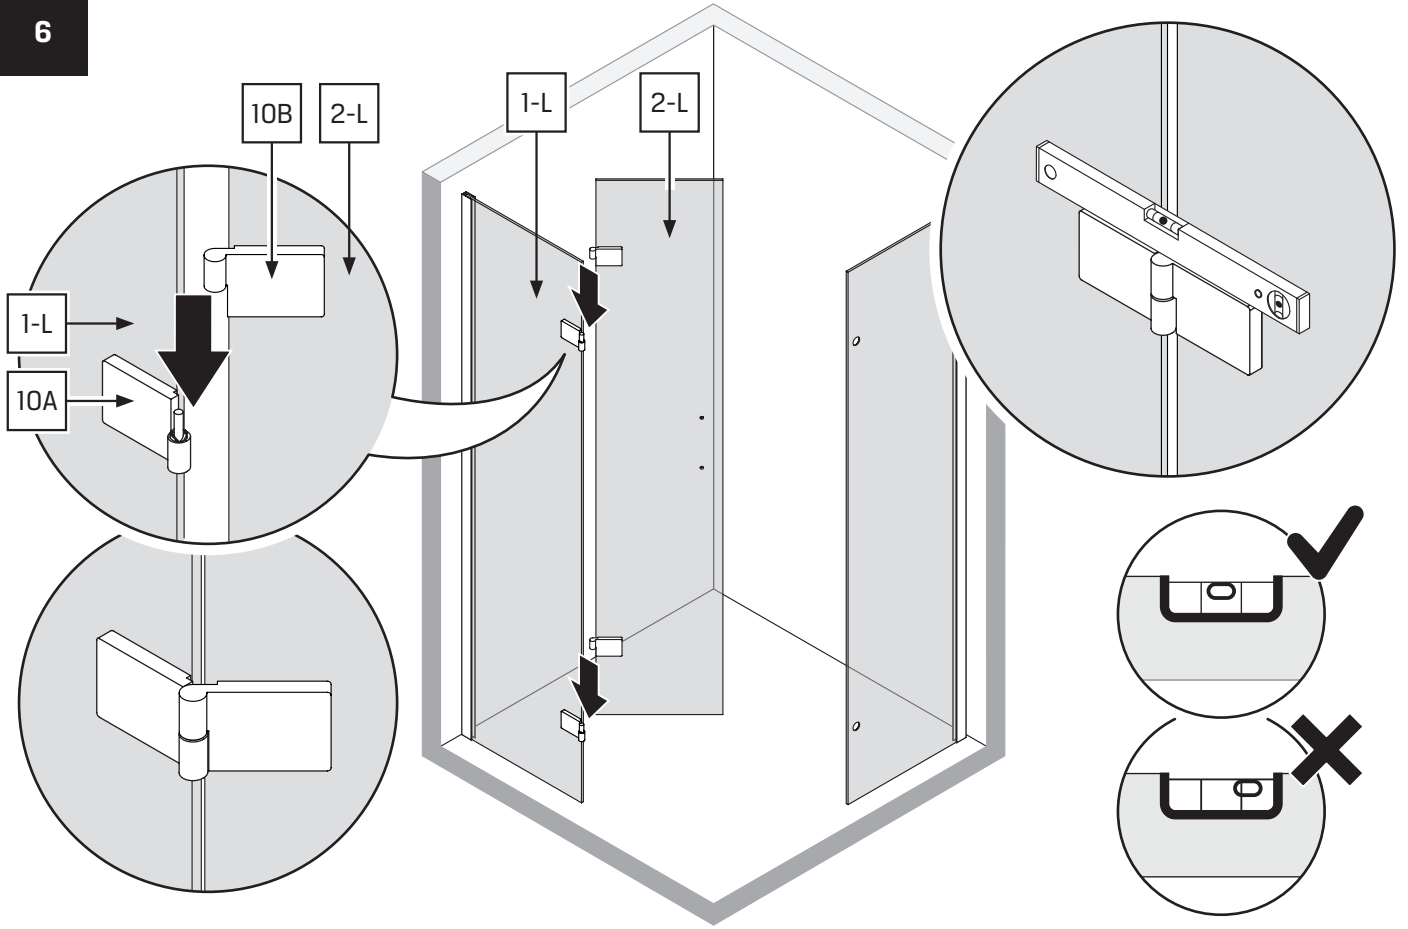

	Wymiary gabarytowe Overall dimensions		Wymiary do osi szyby Dimensions to the pane axis	
	A	B	X1	X2
80x80x200	77-78,5	77-78,5	76,5-78	76,5-78
90x90x200	87-88,5	87-88,5	86,5-88	86,5-88

4.2

5

5.1

5.2

6

7

7.1