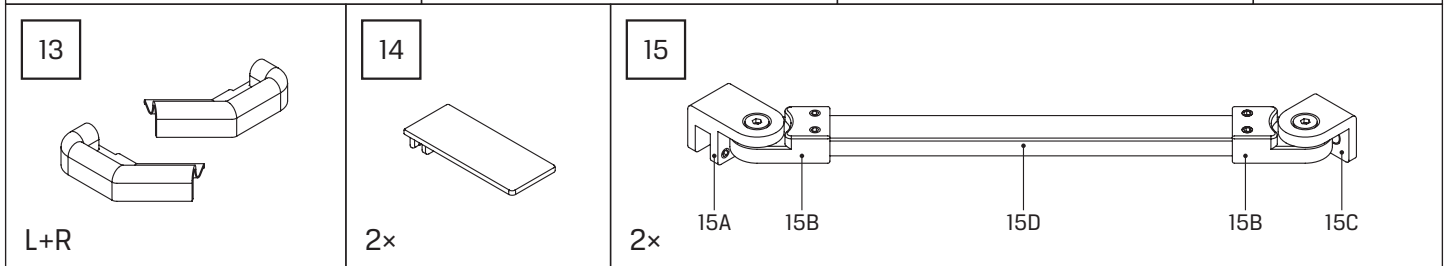

v. 02

**TABELA NIE DOTYCZY KABIN NA WYMIAR!  
THE TABLE DOES NOT INCLUDE CUSTOM-MADE ENCLOSURES!**

Specyfikacja techniczna **Kabin Na Wymiar** znajduje się w potwierdzeniu zamówienia.  
The technical specification of the **Custom-Made Cabin** can be found in the order confirmation.

	Wymiary gabarytowe Overall dimensions		Wymiary do osi szyby Dimensions to the pane axis	
	A	B	X1	X2
80x80x200	77-78,5	77-78,5	76,5-78	76,5-78
90x90x200	87-88,5	87-88,5	86,5-88	86,5-88

4.2

5

5.1

5.2

6

7

7.1