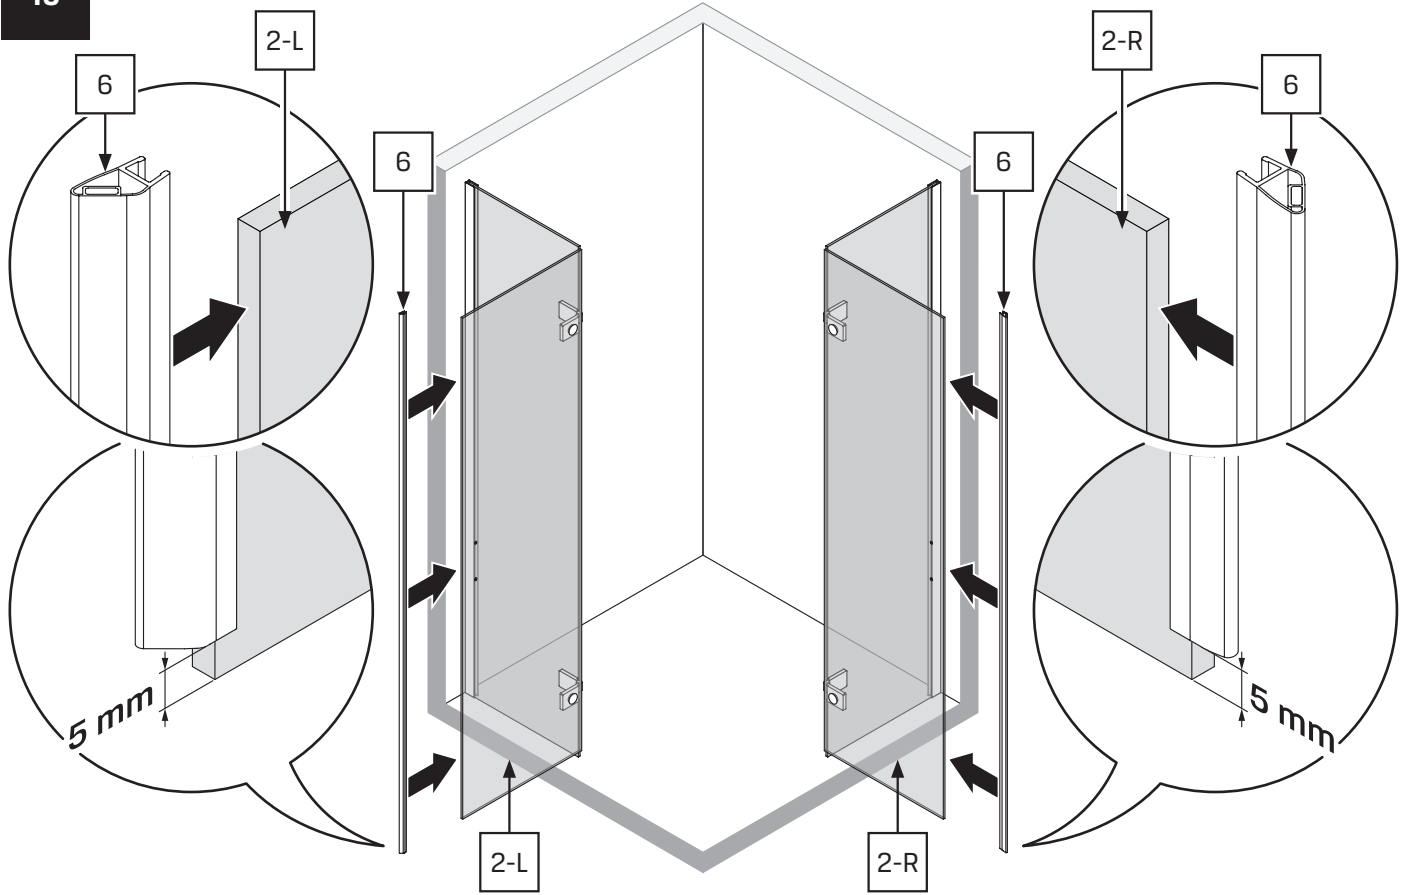

	Wymiary gabarytowe Overall dimensions		Wymiary do osi szyby Dimensions to the pane axis	
	A	B	X1	X2
80x80x200	77-78,5	77-78,5	76,5-78	76,5-78
90x90x200	87-88,5	87-88,5	86,5-88	86,5-88

4.2

5

5.1

5.2

6

7

7.1

7.2

8

8.1

8.2

9

10

10.1

11