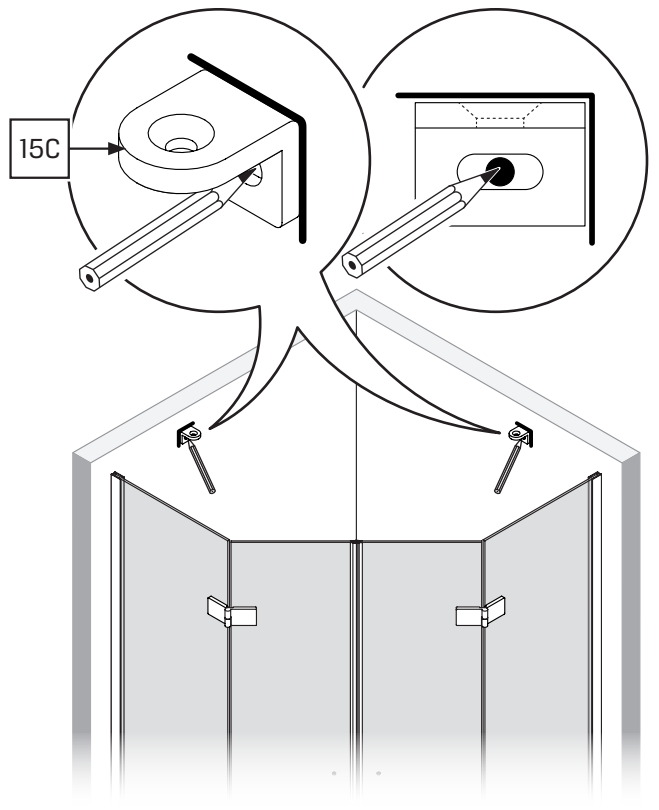

	Wymiary gabarytowe Overall dimensions		Wymiary do osi szyby Dimensions to the pane axis	
	A	B	X1	X2
80x80x200	77-78,5	77-78,5	76,5-78	76,5-78
90x90x200	87-88,5	87-88,5	86,5-88	86,5-88

4.2

5

5.1

5.2

6

7

7.1

12

13.4

13.5

13.6

13.7

13.8

13.9

14

14.1

14.2

14.3

16.1

16.2

16.2

17

18