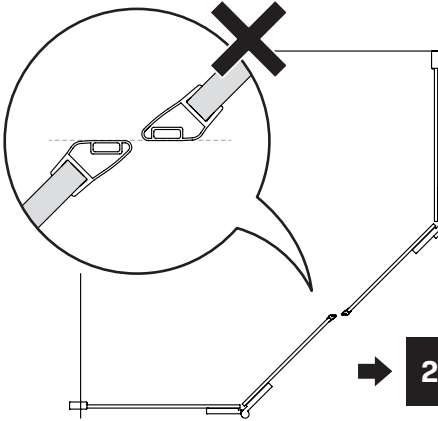

	Wymiary gabarytowe Overall dimensions		Wymiary do osi szyby Dimensions to the pane axis	
	A	B	X1	X2
80x80x200	77-78,5	77-78,5	76,5-78	76,5-78
90x90x200	87-88,5	87-88,5	86,5-88	86,5-88

4.2

5

5.1

5.2

6

7

7.1

7.2

8

8.1

8.2

9

10

10.1

11