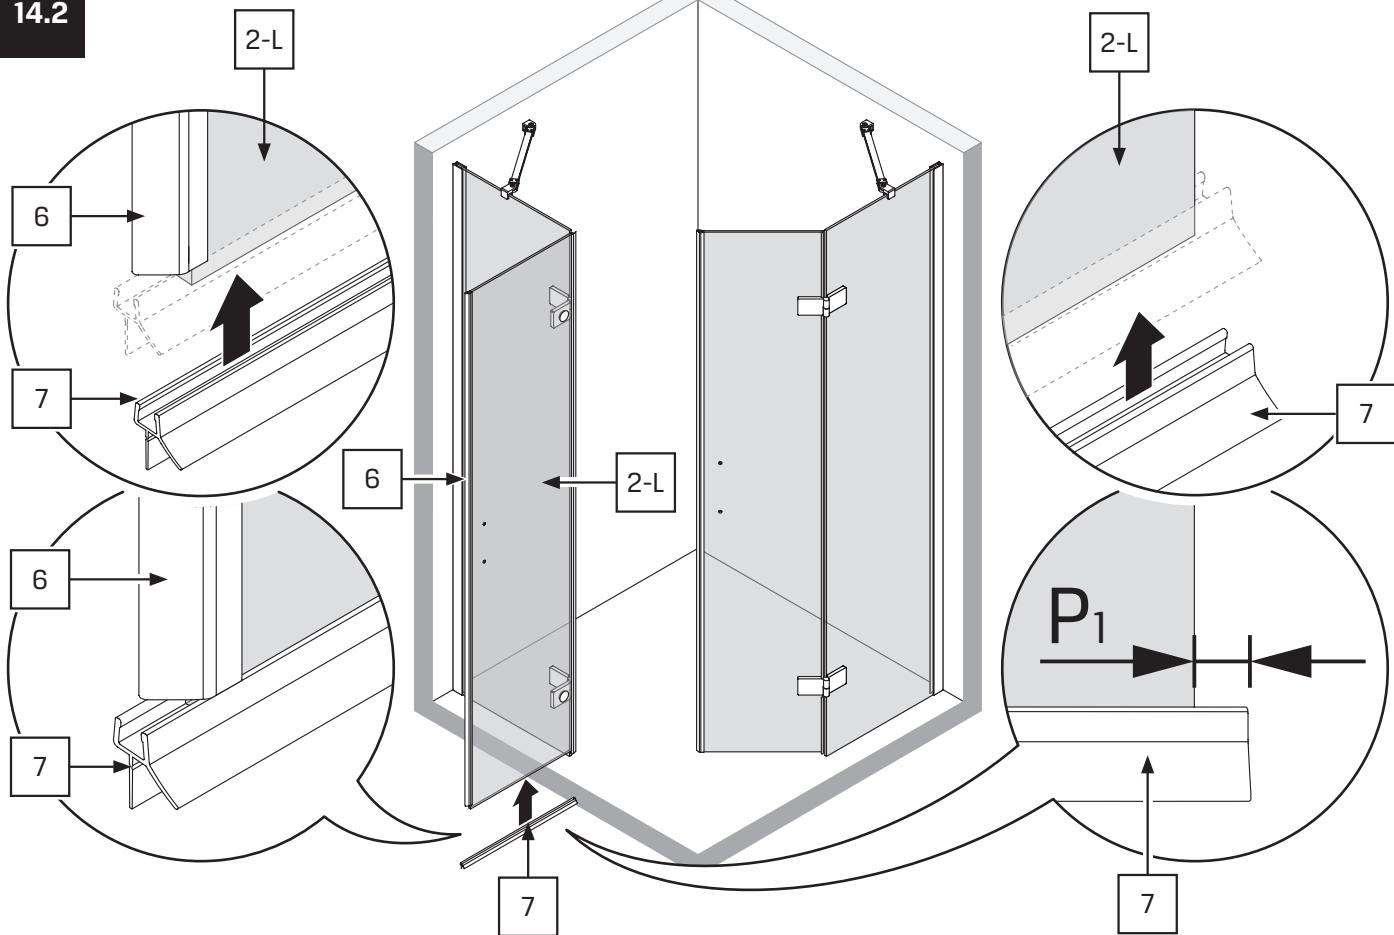

	Wymiary gabarytowe Overall dimensions		Wymiary do osi szyby Dimensions to the pane axis	
	A	B	X1	X2
80x80x200	77-78,5	77-78,5	76,5-78	76,5-78
90x90x200	87-88,5	87-88,5	86,5-88	86,5-88

4.2

5

5.1

5.2

6

7

7.1

14.1

14.2

14.3

16.1

16.2

16.2

17

18