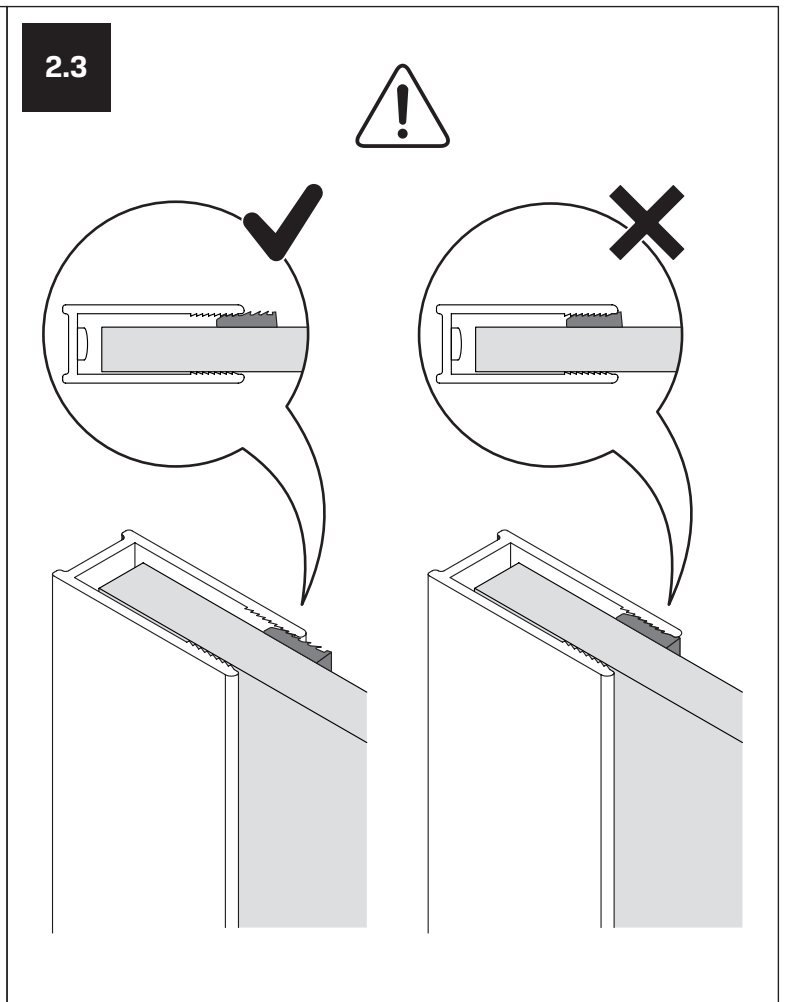

v. 02

**TABELA NIE DOTYCZY KABIN NA WYMIAR!  
THE TABLE DOES NOT INCLUDE CUSTOM-MADE ENCLOSURES!**

Specyfikacja techniczna **Kabin Na Wymiar** znajduje się w potwierdzeniu zamówienia.  
The technical specification of the **Custom-Made Cabin** can be found in the order confirmation.

	Wymiary gabarytowe Overall dimensions		Wymiary do osi szyby Dimensions to the pane axis	
	A	B	X1	X2
80x80x200	77-78,5	77-78,5	76,5-78	76,5-78
90x90x200	87-88,5	87-88,5	86,5-88	86,5-88

4.2

5

5.1

5.2

6

7

7.1