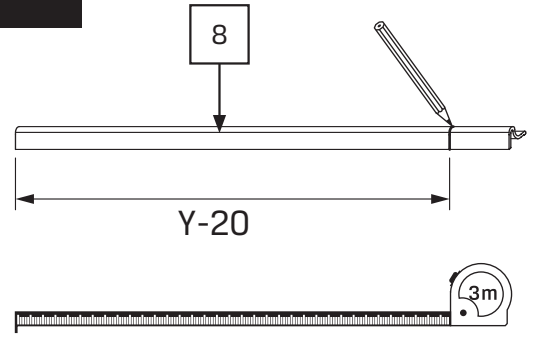

	Wymiary gabarytowe Overall dimensions		Wymiary do osi szyby Dimensions to the pane axis	
	A	B	X1	X2
80x80x200	77-78,5	77-78,5	76,5-78	76,5-78
90x90x200	87-88,5	87-88,5	86,5-88	86,5-88

4.2

5

5.1

5.2

6

7

7.1

14.1

14.2

14.3

16.1

16.2

16.2

17

18

19

20

21

22

22.1

22.2

22.3

22.4