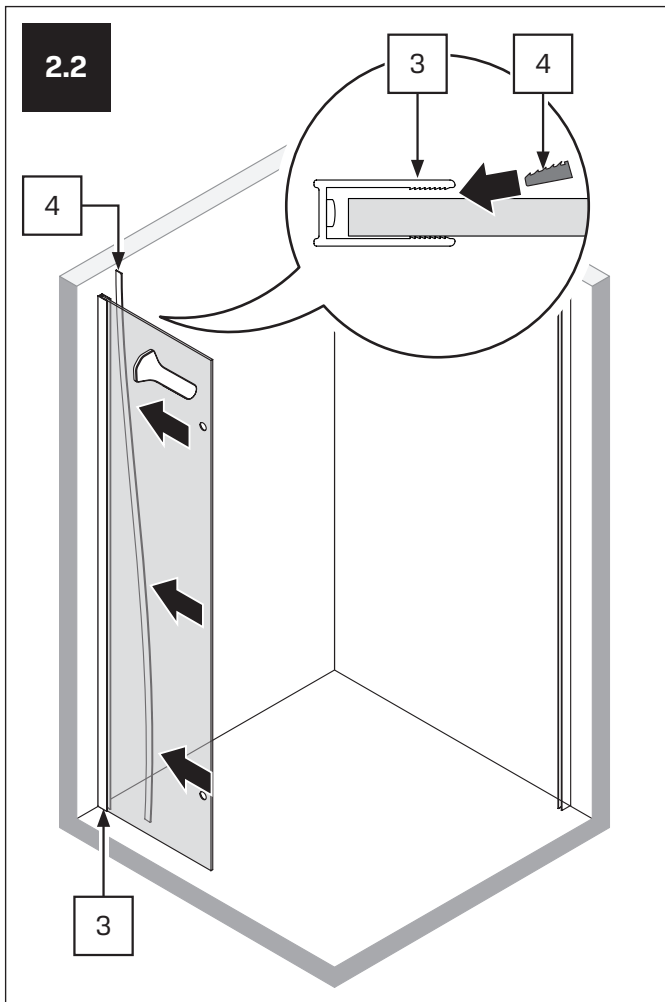

v. 02

**TABELA NIE DOTYCZY KABIN NA WYMIAR!  
THE TABLE DOES NOT INCLUDE CUSTOM-MADE ENCLOSURES!**

Specyfikacja techniczna **Kabin Na Wymiar** znajduje się w potwierdzeniu zamówienia.  
The technical specification of the **Custom-Made Cabin** can be found in the order confirmation.

	Wymiary gabarytowe Overall dimensions		Wymiary do osi szyby Dimensions to the pane axis	
	A	B	X1	X2
80x80x200	77-78,5	77-78,5	76,5-78	76,5-78
90x90x200	87-88,5	87-88,5	86,5-88	86,5-88

4.2

5

5.1

5.2

6

7

7.1