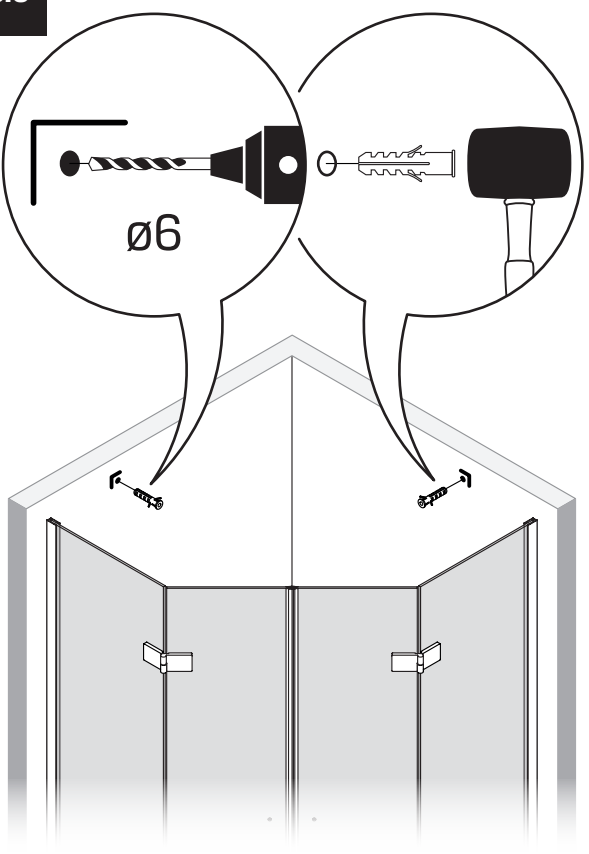

	Wymiary gabarytowe Overall dimensions		Wymiary do osi szyby Dimensions to the pane axis	
	A	B	X1	X2
80x80x200	77-78,5	77-78,5	76,5-78	76,5-78
90x90x200	87-88,5	87-88,5	86,5-88	86,5-88

4.2

5

5.1

5.2

6

7

7.1

12

13.4

13.5

13.6

13.7

13.8

13.9

14