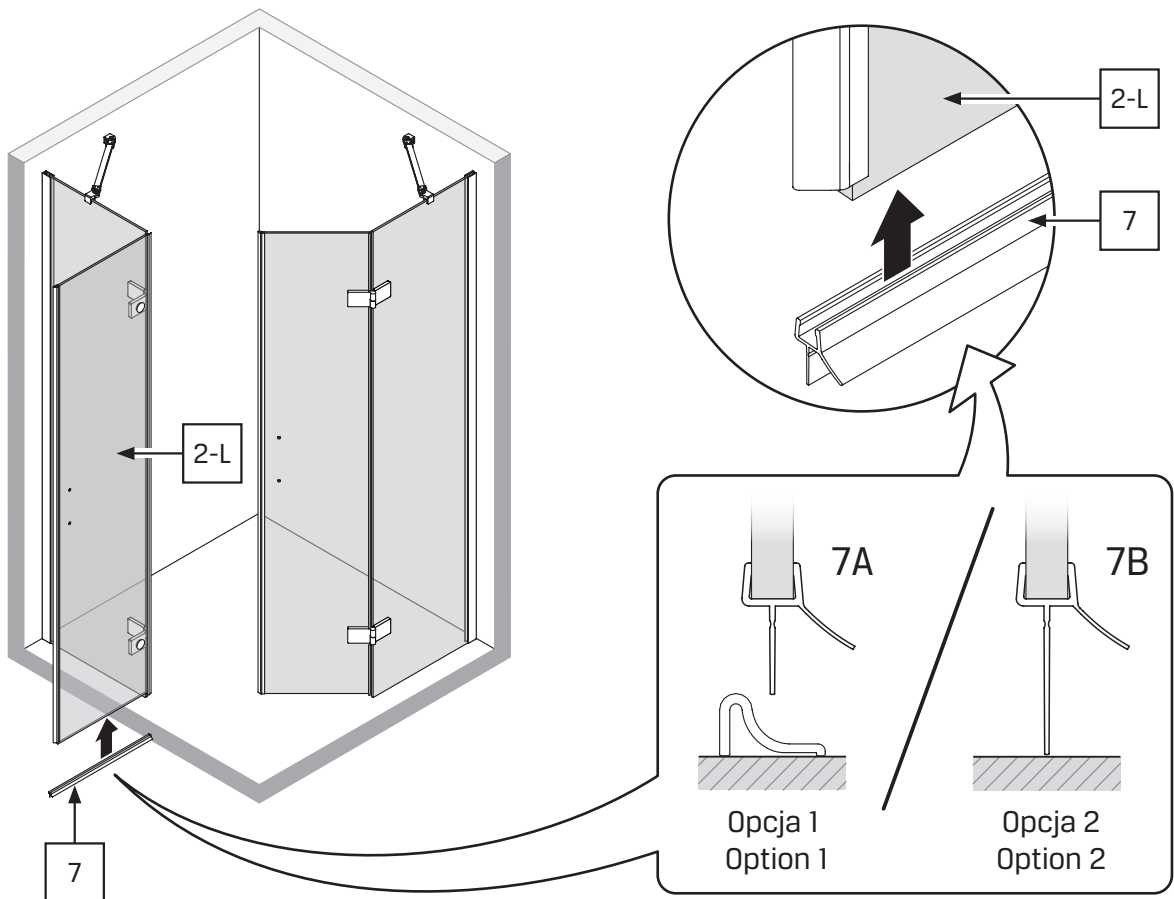

	Wymiary gabarytowe Overall dimensions		Wymiary do osi szyby Dimensions to the pane axis	
	A	B	X1	X2
80x80x200	77-78,5	77-78,5	76,5-78	76,5-78
90x90x200	87-88,5	87-88,5	86,5-88	86,5-88

4.2

5

5.1

5.2

6

7

7.1

14.1

14.2

14.3

16.1

16.2

16.2

17

18