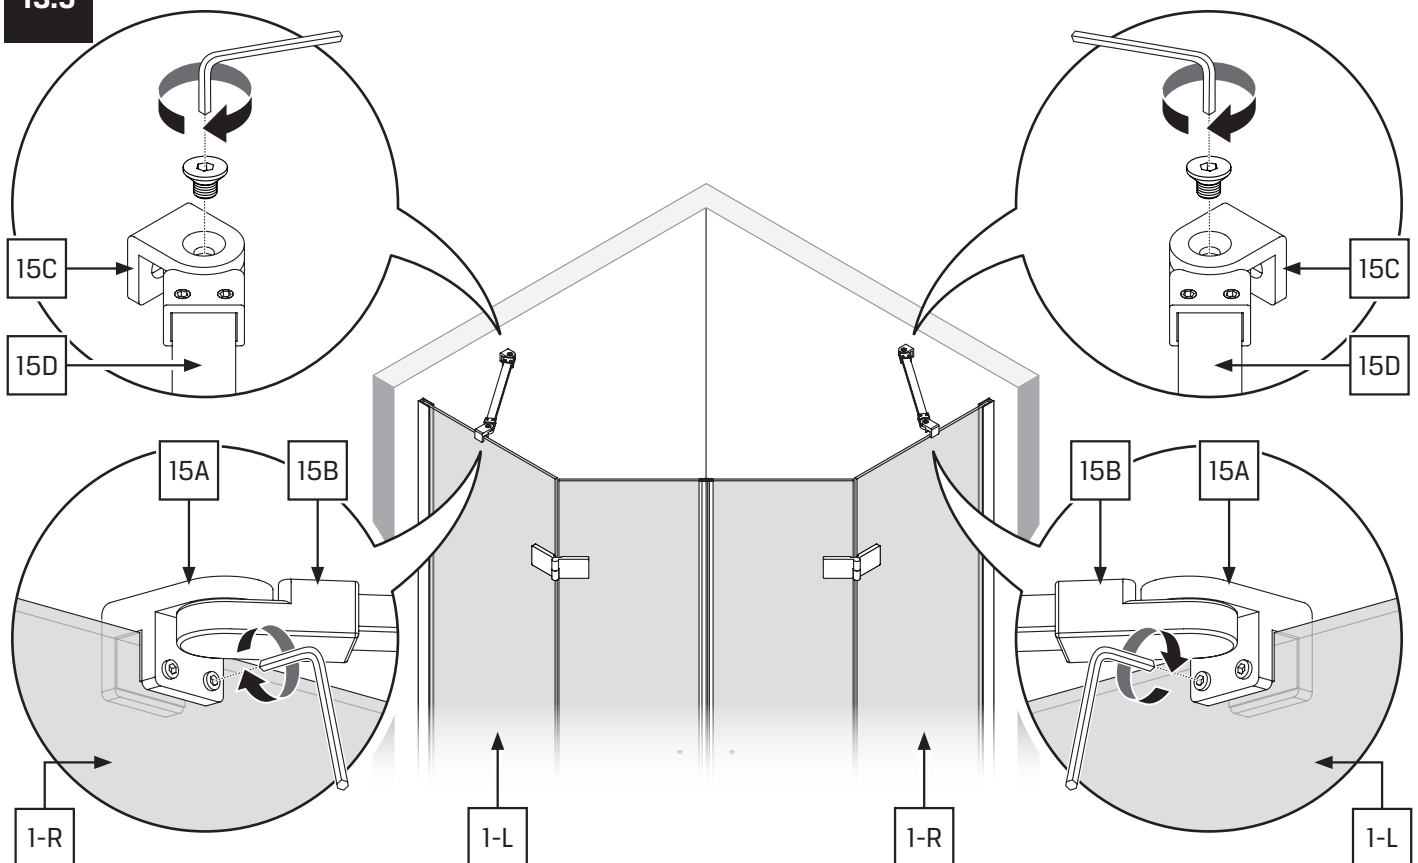

	Wymiary gabarytowe Overall dimensions		Wymiary do osi szyby Dimensions to the pane axis	
	A	B	X1	X2
80x80x200	77-78,5	77-78,5	76,5-78	76,5-78
90x90x200	87-88,5	87-88,5	86,5-88	86,5-88

4.2

5

5.1

5.2

6

7

7.1

12

13.4

13.5

13.6

13.7

13.8

13.9

14

14.1

14.2

14.3

16.1

16.2

16.2

17

18