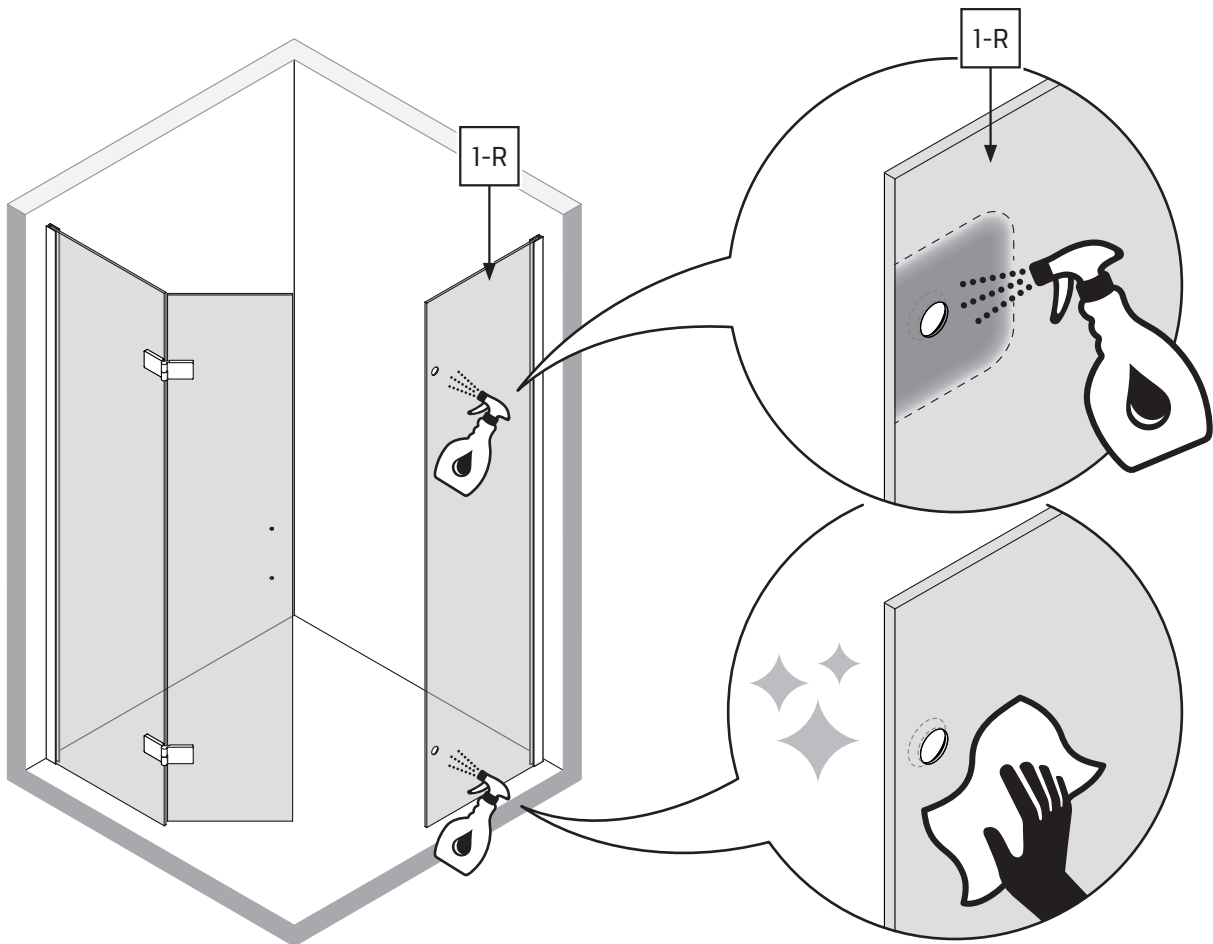

	Wymiary gabarytowe Overall dimensions		Wymiary do osi szyby Dimensions to the pane axis	
	A	B	X1	X2
80x80x200	77-78,5	77-78,5	76,5-78	76,5-78
90x90x200	87-88,5	87-88,5	86,5-88	86,5-88

4.2

5

5.1

5.2

6

7

7.1