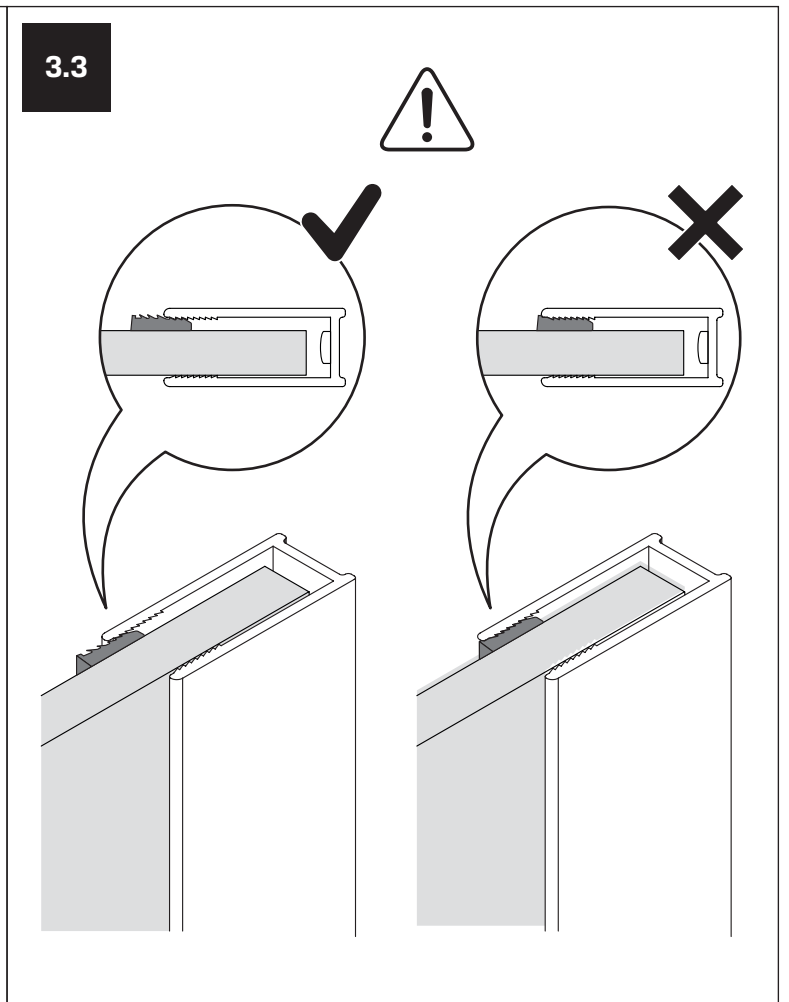

v. 02

**TABELA NIE DOTYCZY KABIN NA WYMIAR!  
THE TABLE DOES NOT INCLUDE CUSTOM-MADE ENCLOSURES!**

Specyfikacja techniczna **Kabin Na Wymiar** znajduje się w potwierdzeniu zamówienia.  
The technical specification of the **Custom-Made Cabin** can be found in the order confirmation.

	Wymiary gabarytowe Overall dimensions		Wymiary do osi szyby Dimensions to the pane axis	
	A	B	X1	X2
80x80x200	77-78,5	77-78,5	76,5-78	76,5-78
90x90x200	87-88,5	87-88,5	86,5-88	86,5-88

4.2

5

5.1

5.2

6

7

7.1