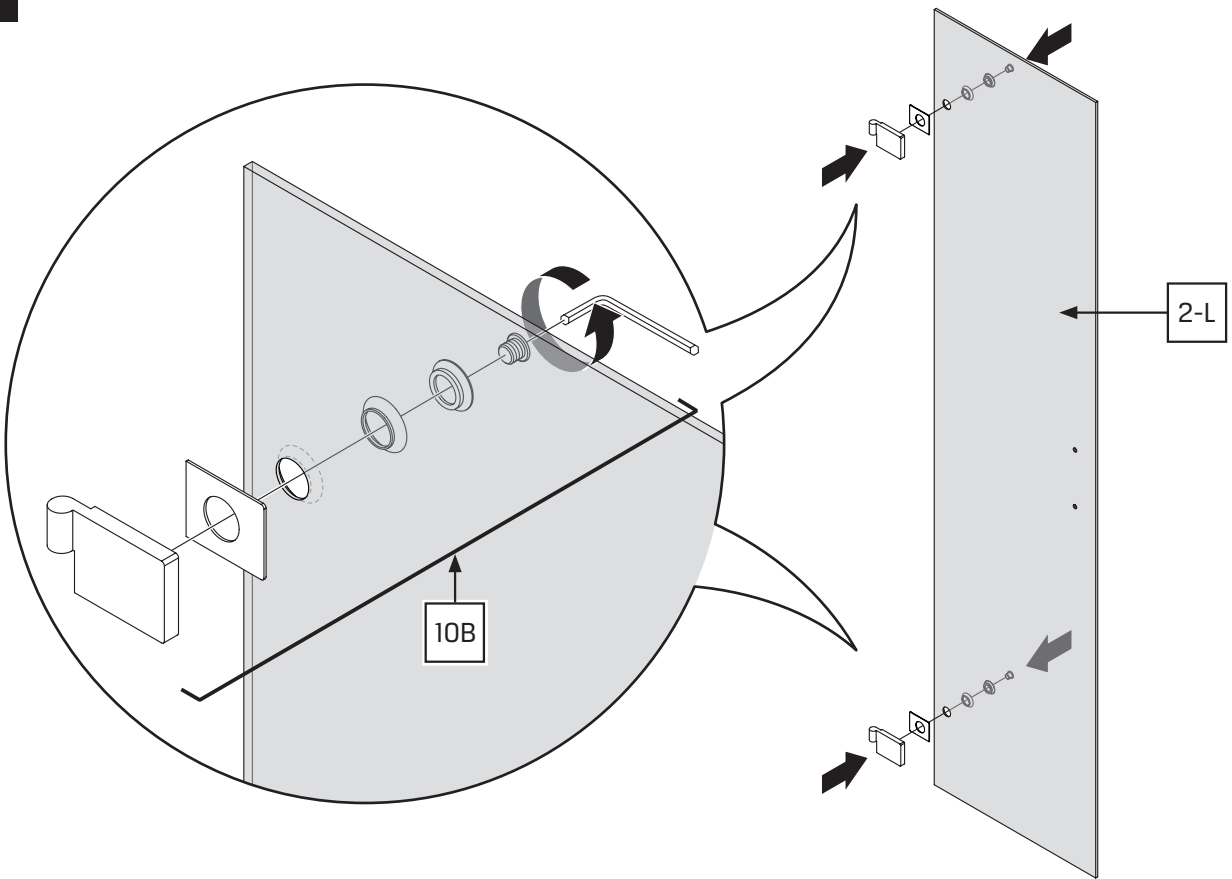

	Wymiary gabarytowe Overall dimensions		Wymiary do osi szyby Dimensions to the pane axis	
	A	B	X1	X2
80x80x200	77-78,5	77-78,5	76,5-78	76,5-78
90x90x200	87-88,5	87-88,5	86,5-88	86,5-88

4.2

5

5.1

5.2

6

7

7.1