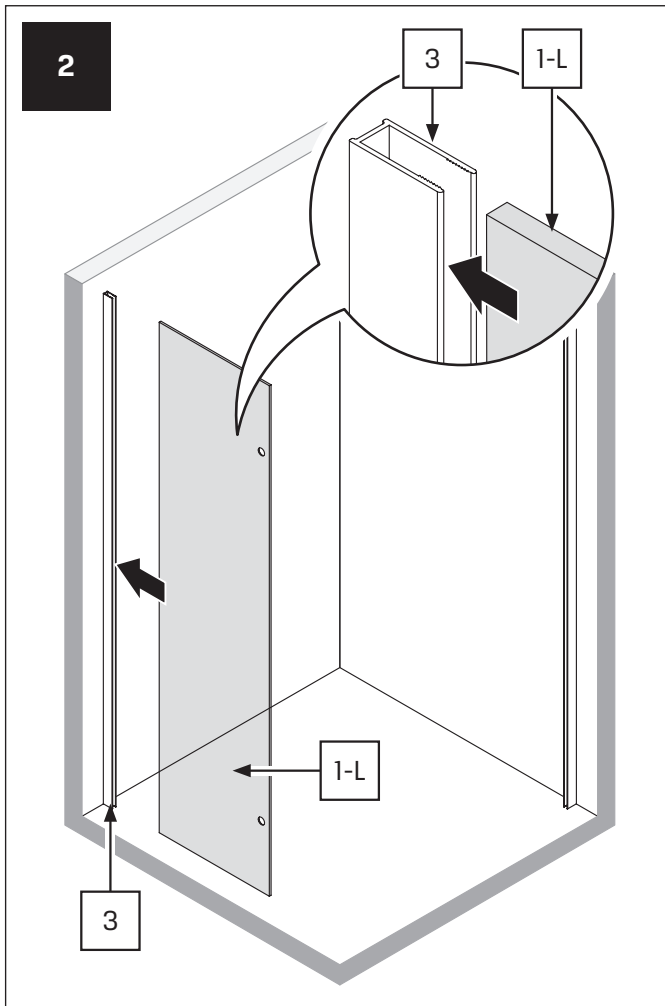

v. 02

**TABELA NIE DOTYCZY KABIN NA WYMIAR!  
THE TABLE DOES NOT INCLUDE CUSTOM-MADE ENCLOSURES!**

Specyfikacja techniczna **Kabin Na Wymiar** znajduje się w potwierdzeniu zamówienia.  
The technical specification of the **Custom-Made Cabin** can be found in the order confirmation.

	Wymiary gabarytowe Overall dimensions		Wymiary do osi szyby Dimensions to the pane axis	
	A	B	X1	X2
80x80x200	77-78,5	77-78,5	76,5-78	76,5-78
90x90x200	87-88,5	87-88,5	86,5-88	86,5-88

4.2

5

5.1

5.2

6

7

7.1