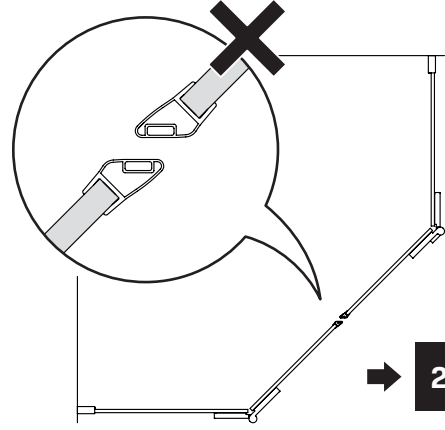

	Wymiary gabarytowe Overall dimensions		Wymiary do osi szyby Dimensions to the pane axis	
	A	B	X1	X2
80x80x200	77-78,5	77-78,5	76,5-78	76,5-78
90x90x200	87-88,5	87-88,5	86,5-88	86,5-88

4.2

5

5.1

5.2

6

7

7.1

7.2

8

8.1

8.2

9

10

10.1

11