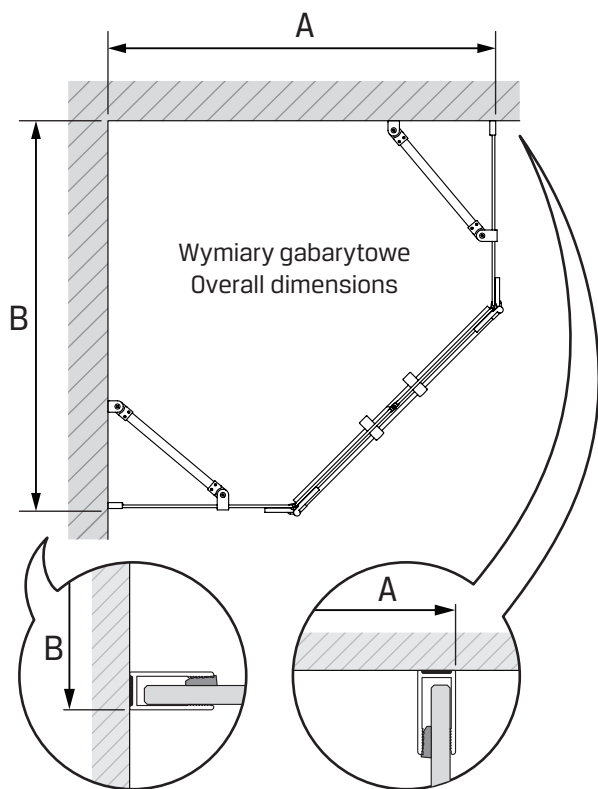

v. 02

**TABELA NIE DOTYCZY KABIN NA WYMIAR!  
THE TABLE DOES NOT INCLUDE CUSTOM-MADE ENCLOSURES!**

Specyfikacja techniczna **Kabin Na Wymiar** znajduje się w potwierdzeniu zamówienia.  
The technical specification of the **Custom-Made Cabin** can be found in the order confirmation.

	Wymiary gabarytowe Overall dimensions		Wymiary do osi szyby Dimensions to the pane axis	
	A	B	X1	X2
80x80x200	77-78,5	77-78,5	76,5-78	76,5-78
90x90x200	87-88,5	87-88,5	86,5-88	86,5-88

4.2

5

5.1

5.2

6

7

7.1