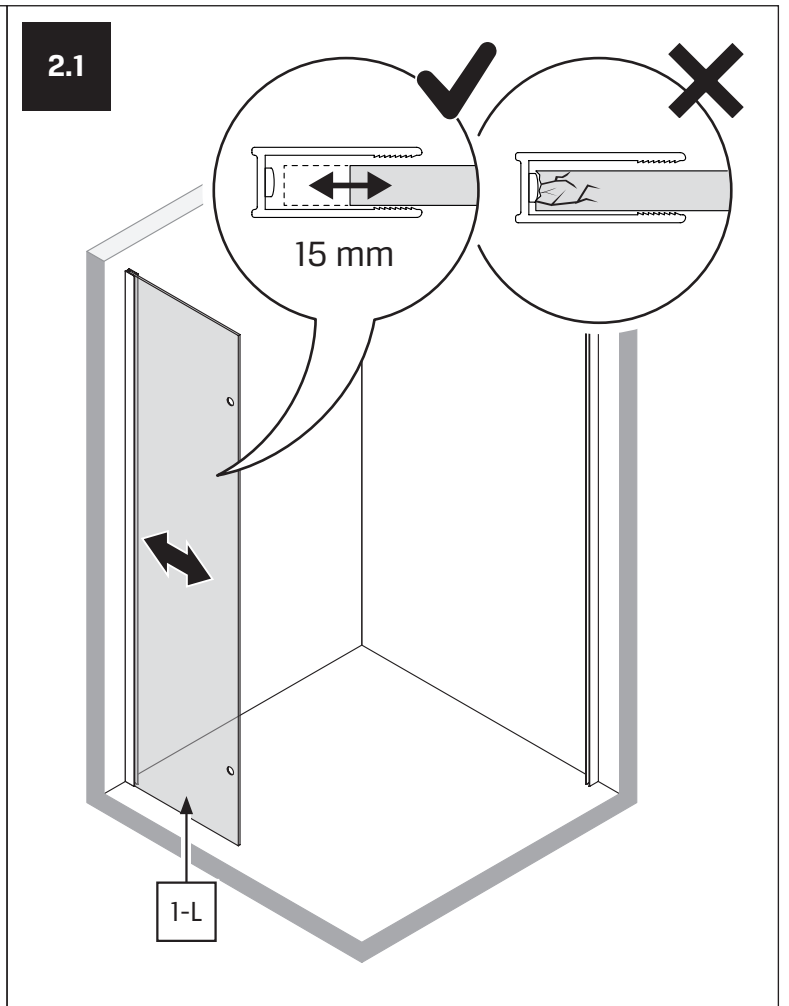

v. 02

**TABELA NIE DOTYCZY KABIN NA WYMIAR!  
THE TABLE DOES NOT INCLUDE CUSTOM-MADE ENCLOSURES!**

Specyfikacja techniczna **Kabin Na Wymiar** znajduje się w potwierdzeniu zamówienia.  
The technical specification of the **Custom-Made Cabin** can be found in the order confirmation.

	Wymiary gabarytowe Overall dimensions		Wymiary do osi szyby Dimensions to the pane axis	
	A	B	X1	X2
80x80x200	77-78,5	77-78,5	76,5-78	76,5-78
90x90x200	87-88,5	87-88,5	86,5-88	86,5-88

4.2

5

5.1

5.2

6

7

7.1