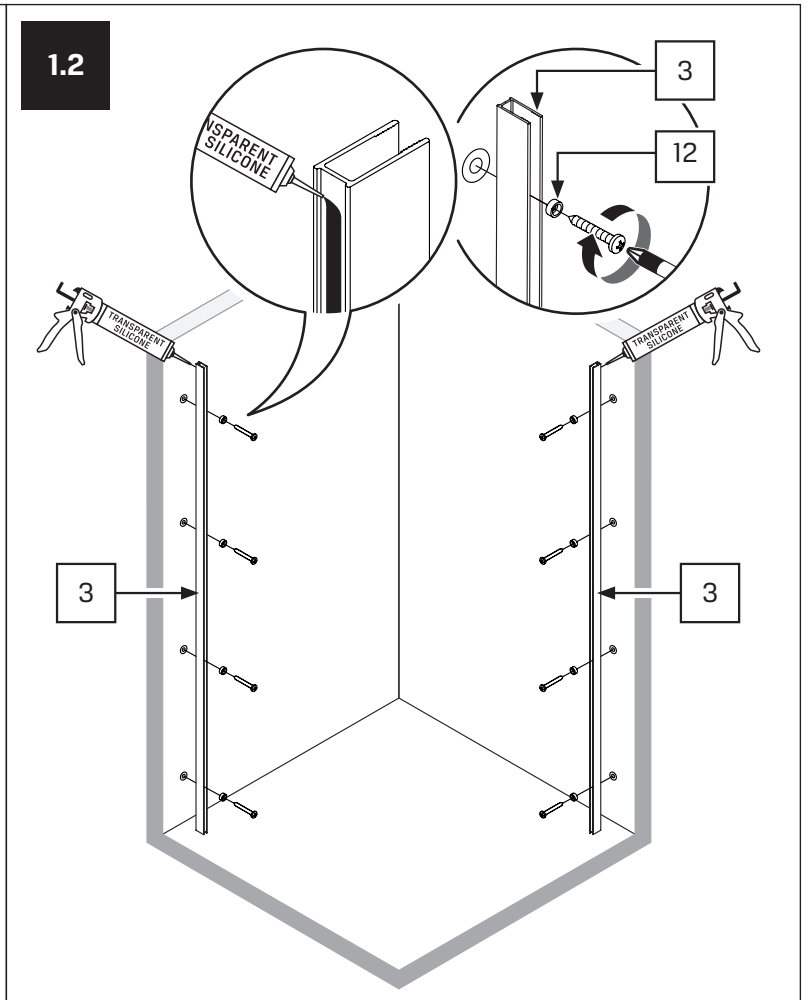

v. 02

**TABELA NIE DOTYCZY KABIN NA WYMIAR!  
THE TABLE DOES NOT INCLUDE CUSTOM-MADE ENCLOSURES!**

Specyfikacja techniczna **Kabin Na Wymiar** znajduje się w potwierdzeniu zamówienia.  
The technical specification of the **Custom-Made Cabin** can be found in the order confirmation.

	Wymiary gabarytowe Overall dimensions		Wymiary do osi szyby Dimensions to the pane axis	
	A	B	X1	X2
80x80x200	77-78,5	77-78,5	76,5-78	76,5-78
90x90x200	87-88,5	87-88,5	86,5-88	86,5-88

4.2

5

5.1

5.2

6

7

7.1