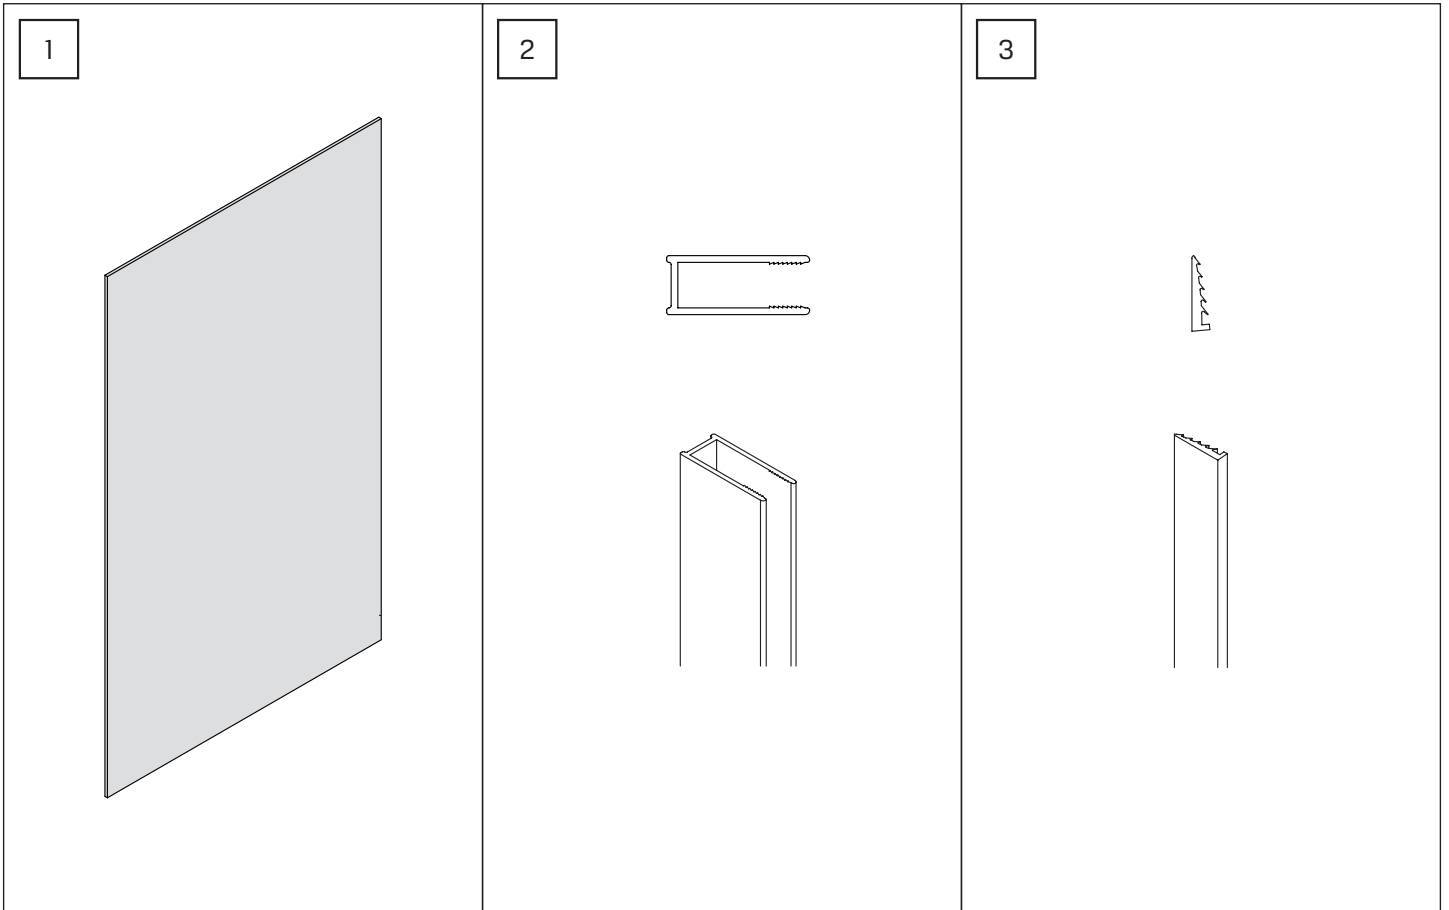

v. 01

**TABELA NIE DOTYCZY KABIN NA WYMIAR!
THE TABLE DOES NOT INCLUDE CUSTOM-MADE ENCLOSURES!**

Gabaryty kabin **na wymiar** znajdują się na rysunku w zamówieniu.
Dimensions of the **custom-made** cabin are in the product order.

WYMIAR	A	H
50x150	50,7-52,2	150
60x150	60,7-62,2	150
70x150	70,7-72,2	150
80x150	80,7-82,2	150
90x150	90,7-92,2	150
100x150	100,7-102,2	150

4.8

5

6

NEW TRENDY Sp. z o.o.

E-mail: serwis@newtrendy.pl

www.newtrendy.pl