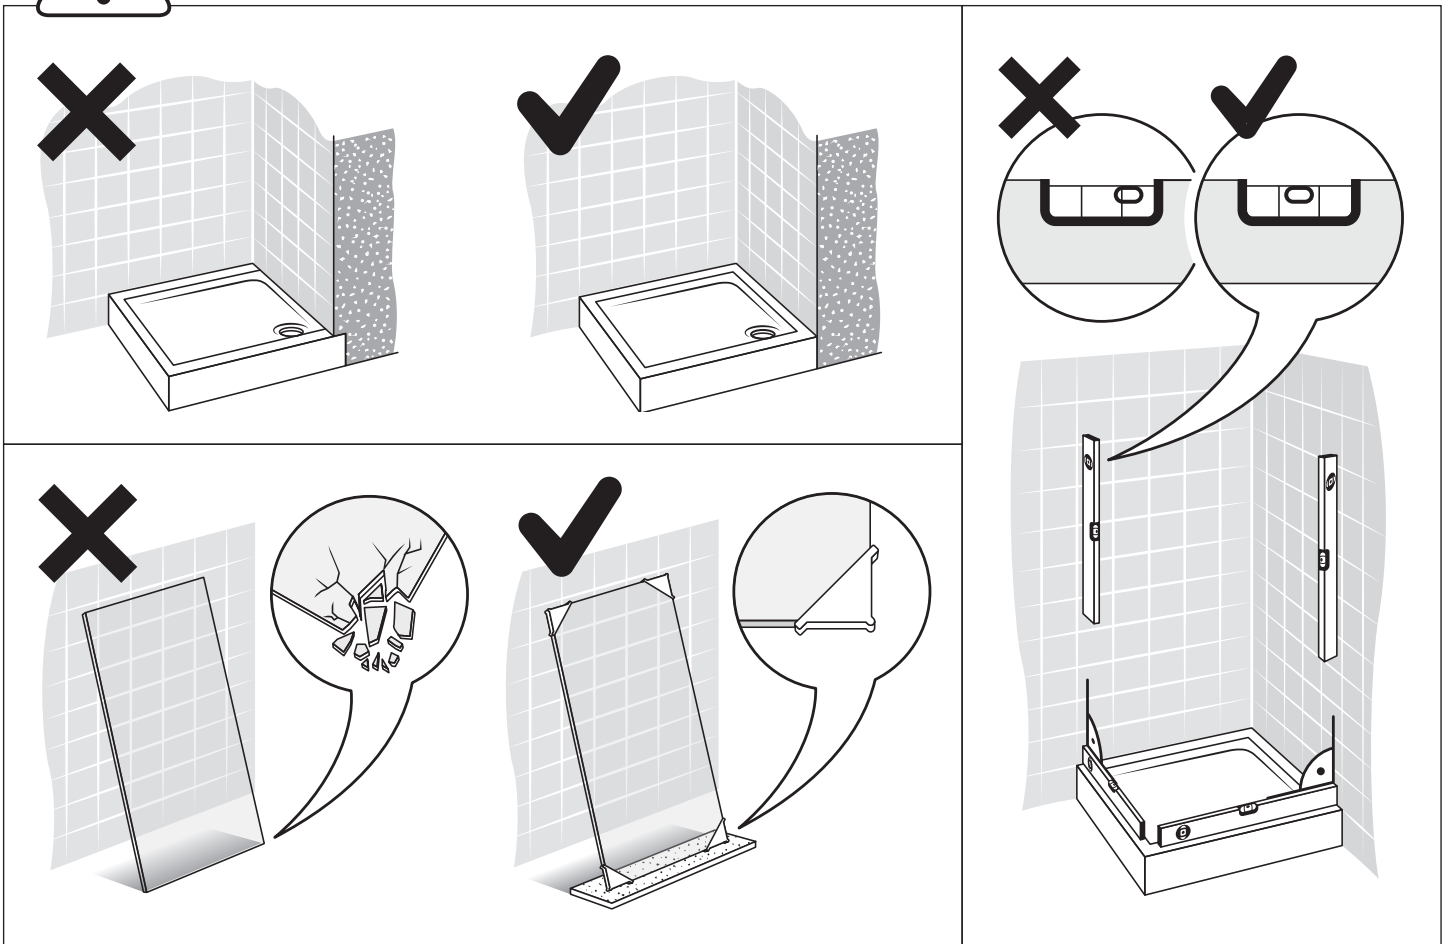

v. 01

**TABELA NIE DOTYCZY KABIN NA WYMIAR!
THE TABLE DOES NOT INCLUDE CUSTOM-MADE ENCLOSURES!**

Gabaryty kabin **na wymiar** znajdują się na rysunku w zamówieniu.
Dimensions of the **custom-made** cabin are in the product order.

WYMIAR	A	H
50x150	50,7-52,2	150
60x150	60,7-62,2	150
70x150	70,7-72,2	150
80x150	80,7-82,2	150
90x150	90,7-92,2	150
100x150	100,7-102,2	150

4.8

5

6

NEW TRENDY Sp. z o.o.

E-mail: serwis@newtrendy.pl

www.newtrendy.pl