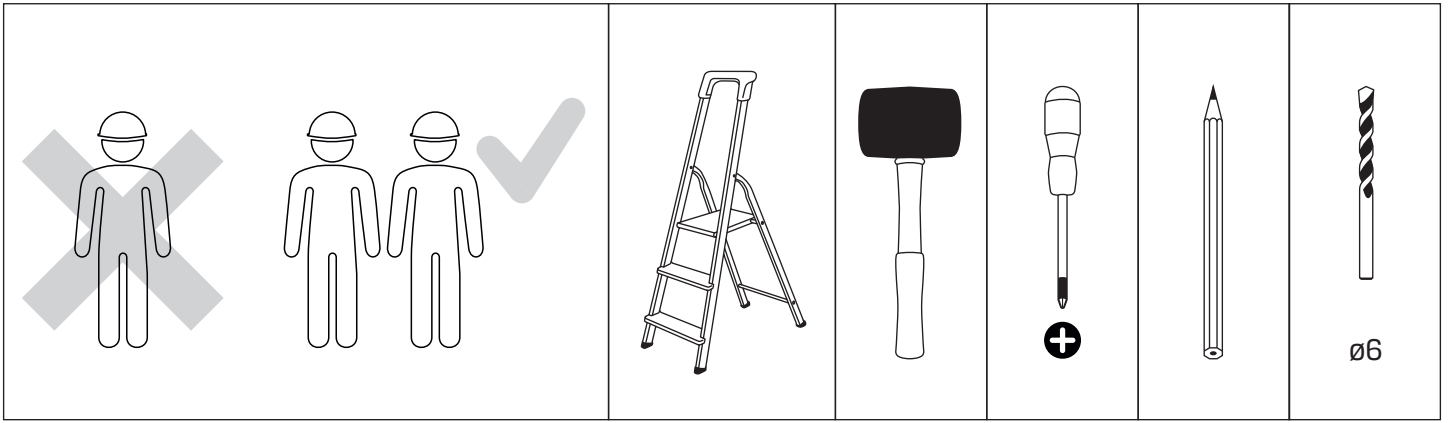

v. 01

**TABELA NIE DOTYCZY KABIN NA WYMIAR!
THE TABLE DOES NOT INCLUDE CUSTOM-MADE ENCLOSURES!**

Gabaryty kabin **na wymiar** znajdują się na rysunku w zamówieniu.
Dimensions of the **custom-made** cabin are in the product order.

WYMIAR	A	H
50x150	50,7-52,2	150
60x150	60,7-62,2	150
70x150	70,7-72,2	150
80x150	80,7-82,2	150
90x150	90,7-92,2	150
100x150	100,7-102,2	150

4.8

5

6

NEW TRENDY Sp. z o.o.

E-mail: serwis@newtrendy.pl

www.newtrendy.pl