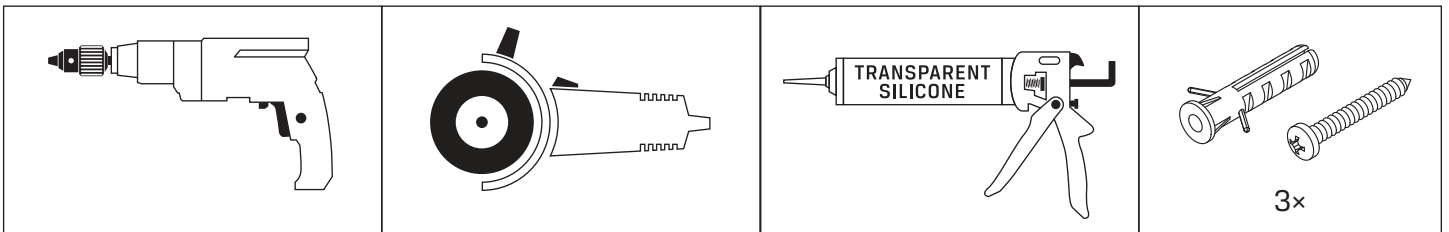

v. 01

**TABELA NIE DOTYCZY KABIN NA WYMIAR!
THE TABLE DOES NOT INCLUDE CUSTOM-MADE ENCLOSURES!**

Gabaryty kabin **na wymiar** znajdują się na rysunku w zamówieniu.
Dimensions of the **custom-made** cabin are in the product order.

WYMIAR	A	H
50x150	50,7-52,2	150
60x150	60,7-62,2	150
70x150	70,7-72,2	150
80x150	80,7-82,2	150
90x150	90,7-92,2	150
100x150	100,7-102,2	150

4.8

5

6

NEW TRENDY Sp. z o.o.

E-mail: serwis@newtrendy.pl

www.newtrendy.pl