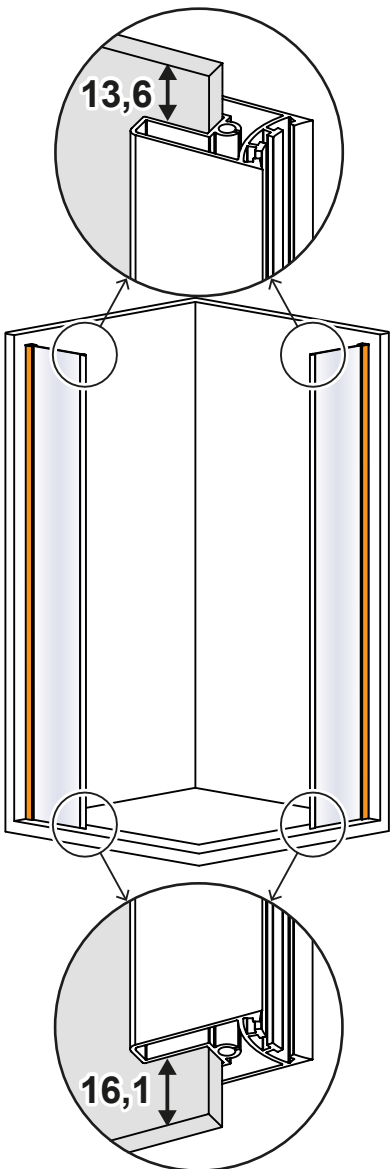

NEW SOLEO / NEW SOLEO BLACK

**TABELA NIE DOTYCZY KABIN NA WYMIAR!
THE TABLE DOES NOT INCLUDE CUSTOM-MADE ENCLOSURES!**

Specyfikacja techniczna **Kabin Na Wymiar** znajduje się w potwierdzeniu zamówienia.
The technical specification of the **Custom-Made Cabin** can be found in the order confirmation.

	Wymiary gabarytowe Overall dimensions		Wymiary do osi szyby Dimensions to the pane axis	
	A	B	X1	X2
90x90x195	88,5-89,7	88,5-89,7	87,2-88,7	87,2-88,7
90x100x195	88,5-89,7	98,5-99,7	87,2-88,7	97,2-98,7
90x110x195	88,5-89,7	108,5-109,7	87,2-88,7	107,2-108,7
90x120x195	88,5-89,7	118,5-119,7	87,2-88,7	117,2-118,7
100x100x195	98,5-99,7	98,5-99,7	97,2-98,7	97,2-98,7

	Wymiary gabarytowe Overall dimensions		Wymiary do osi szyby Dimensions to the pane axis	
	A	B	X1	X2
100x110x195	98,5-99,7	108,5-109,7	97,2-98,7	107,2-108,7
100x120x195	98,5-99,7	118,5-119,7	97,2-98,7	117,2-118,7
110x110x195	108,5-109,7	108,5-109,7	107,2-108,7	107,2-108,7
110x120x195	108,5-109,7	118,5-119,7	107,2-108,7	117,2-118,7
120x120x195	118,5-119,7	118,5-119,7	117,2-118,7	117,2-118,7

3

4

a

b

c

7

8

24H