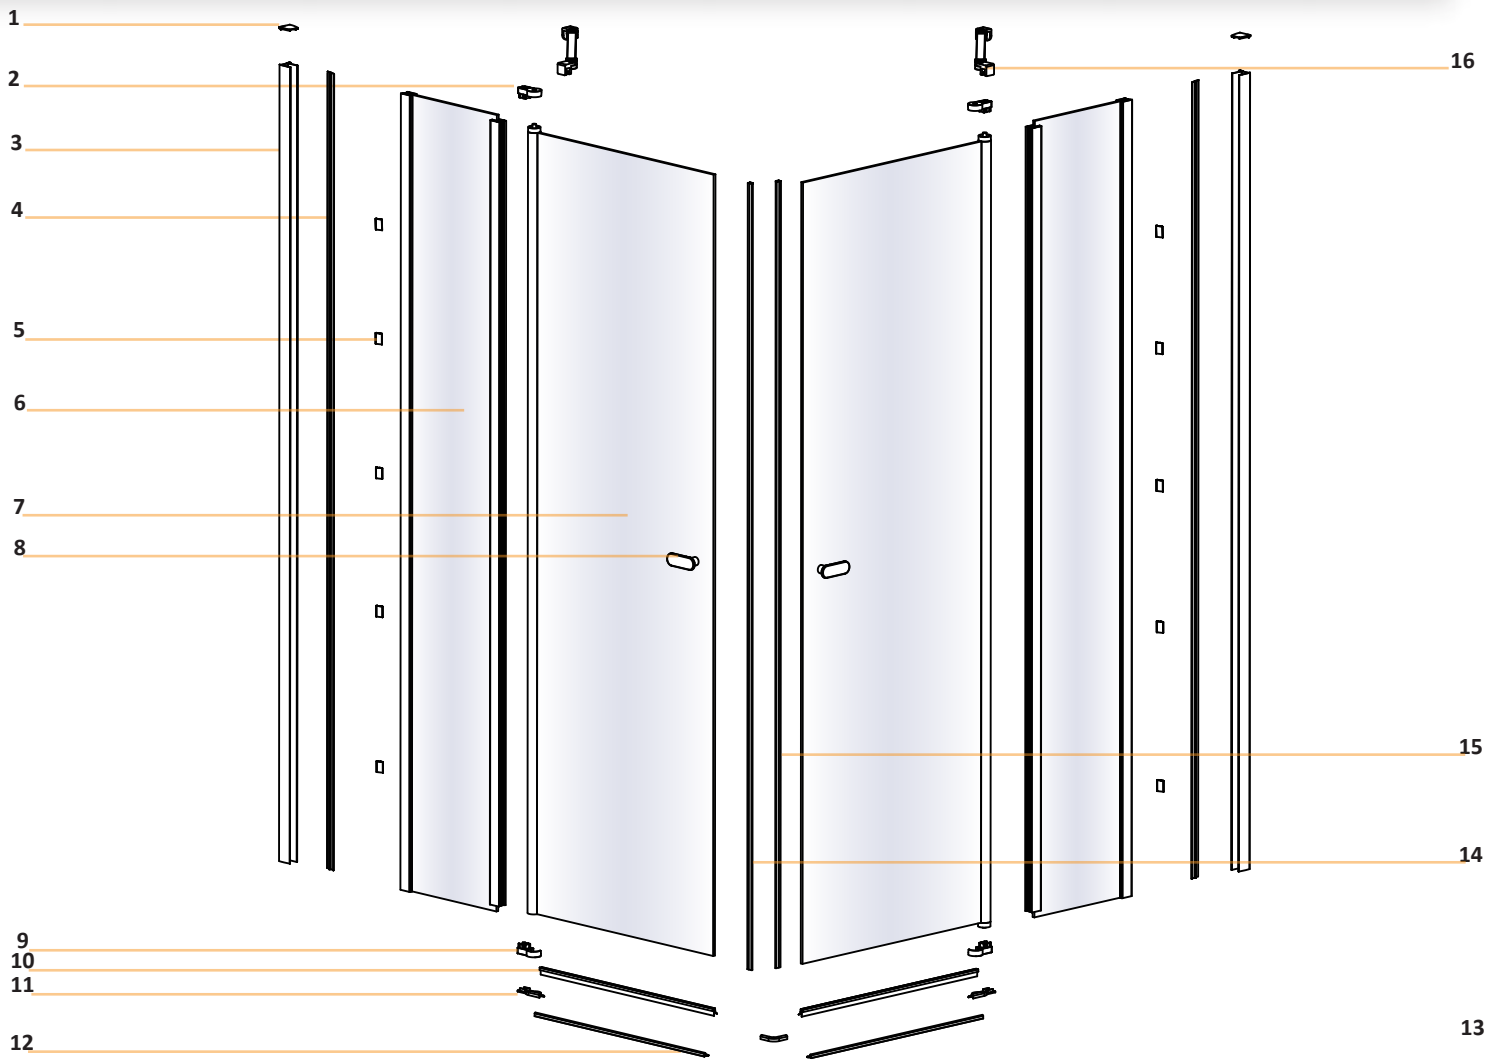

NEW SOLEO / NEW SOLEO BLACK

**TABELA NIE DOTYCZY KABIN NA WYMIAR!
THE TABLE DOES NOT INCLUDE CUSTOM-MADE ENCLOSURES!**

Specyfikacja techniczna **Kabin Na Wymiar** znajduje się w potwierdzeniu zamówienia.
The technical specification of the **Custom-Made Cabin** can be found in the order confirmation.

	Wymiary gabarytowe Overall dimensions		Wymiary do osi szyby Dimensions to the pane axis	
	A	B	X1	X2
90x90x195	88,5-89,7	88,5-89,7	87,2-88,7	87,2-88,7
90x100x195	88,5-89,7	98,5-99,7	87,2-88,7	97,2-98,7
90x110x195	88,5-89,7	108,5-109,7	87,2-88,7	107,2-108,7
90x120x195	88,5-89,7	118,5-119,7	87,2-88,7	117,2-118,7
100x100x195	98,5-99,7	98,5-99,7	97,2-98,7	97,2-98,7

	Wymiary gabarytowe Overall dimensions		Wymiary do osi szyby Dimensions to the pane axis	
	A	B	X1	X2
100x110x195	98,5-99,7	108,5-109,7	97,2-98,7	107,2-108,7
100x120x195	98,5-99,7	118,5-119,7	97,2-98,7	117,2-118,7
110x110x195	108,5-109,7	108,5-109,7	107,2-108,7	107,2-108,7
110x120x195	108,5-109,7	118,5-119,7	107,2-108,7	117,2-118,7
120x120x195	118,5-119,7	118,5-119,7	117,2-118,7	117,2-118,7

3

4

a

b

c

7

8

24H