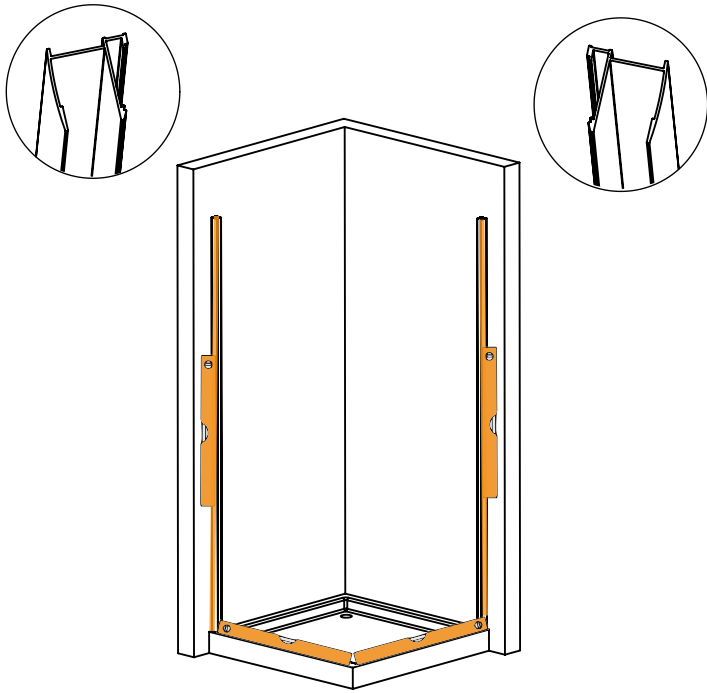

NEW SOLEO / NEW SOLEO BLACK

**TABELA NIE DOTYCZY KABIN NA WYMIAR!
THE TABLE DOES NOT INCLUDE CUSTOM-MADE ENCLOSURES!**

Specyfikacja techniczna **Kabin Na Wymiar** znajduje się w potwierdzeniu zamówienia.
The technical specification of the **Custom-Made Cabin** can be found in the order confirmation.

	Wymiary gabarytowe Overall dimensions		Wymiary do osi szyby Dimensions to the pane axis	
	A	B	X1	X2
90x90x195	88,5-89,7	88,5-89,7	87,2-88,7	87,2-88,7
90x100x195	88,5-89,7	98,5-99,7	87,2-88,7	97,2-98,7
90x110x195	88,5-89,7	108,5-109,7	87,2-88,7	107,2-108,7
90x120x195	88,5-89,7	118,5-119,7	87,2-88,7	117,2-118,7
100x100x195	98,5-99,7	98,5-99,7	97,2-98,7	97,2-98,7

	Wymiary gabarytowe Overall dimensions		Wymiary do osi szyby Dimensions to the pane axis	
	A	B	X1	X2
100x110x195	98,5-99,7	108,5-109,7	97,2-98,7	107,2-108,7
100x120x195	98,5-99,7	118,5-119,7	97,2-98,7	117,2-118,7
110x110x195	108,5-109,7	108,5-109,7	107,2-108,7	107,2-108,7
110x120x195	108,5-109,7	118,5-119,7	107,2-108,7	117,2-118,7
120x120x195	118,5-119,7	118,5-119,7	117,2-118,7	117,2-118,7