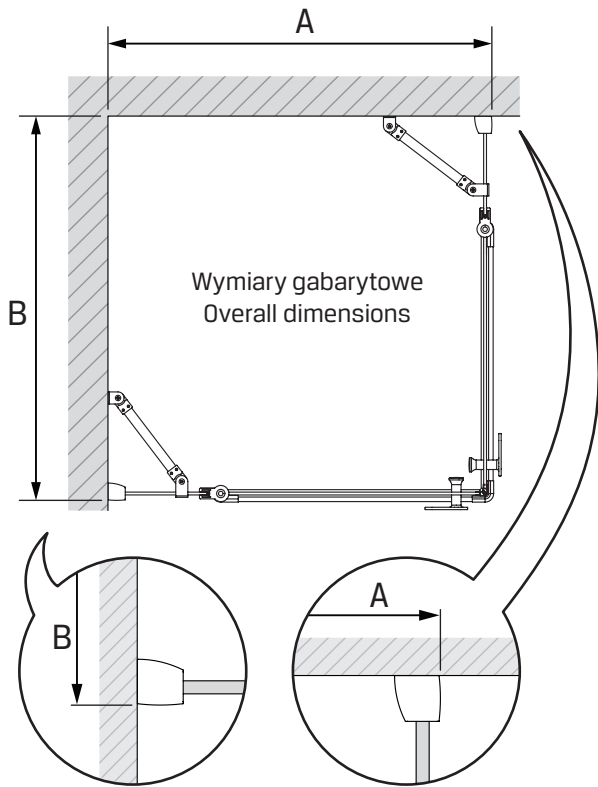

NEW SOLEO / NEW SOLEO BLACK

**TABELA NIE DOTYCZY KABIN NA WYMIAR!
THE TABLE DOES NOT INCLUDE CUSTOM-MADE ENCLOSURES!**

Specyfikacja techniczna **Kabin Na Wymiar** znajduje się w potwierdzeniu zamówienia.
The technical specification of the **Custom-Made Cabin** can be found in the order confirmation.

	Wymiary gabarytowe Overall dimensions		Wymiary do osi szyby Dimensions to the pane axis	
	A	B	X1	X2
90x90x195	88,5-89,7	88,5-89,7	87,2-88,7	87,2-88,7
90x100x195	88,5-89,7	98,5-99,7	87,2-88,7	97,2-98,7
90x110x195	88,5-89,7	108,5-109,7	87,2-88,7	107,2-108,7
90x120x195	88,5-89,7	118,5-119,7	87,2-88,7	117,2-118,7
100x100x195	98,5-99,7	98,5-99,7	97,2-98,7	97,2-98,7

	Wymiary gabarytowe Overall dimensions		Wymiary do osi szyby Dimensions to the pane axis	
	A	B	X1	X2
100x110x195	98,5-99,7	108,5-109,7	97,2-98,7	107,2-108,7
100x120x195	98,5-99,7	118,5-119,7	97,2-98,7	117,2-118,7
110x110x195	108,5-109,7	108,5-109,7	107,2-108,7	107,2-108,7
110x120x195	108,5-109,7	118,5-119,7	107,2-108,7	117,2-118,7
120x120x195	118,5-119,7	118,5-119,7	117,2-118,7	117,2-118,7

3

4

a

b

c

7

8

24H