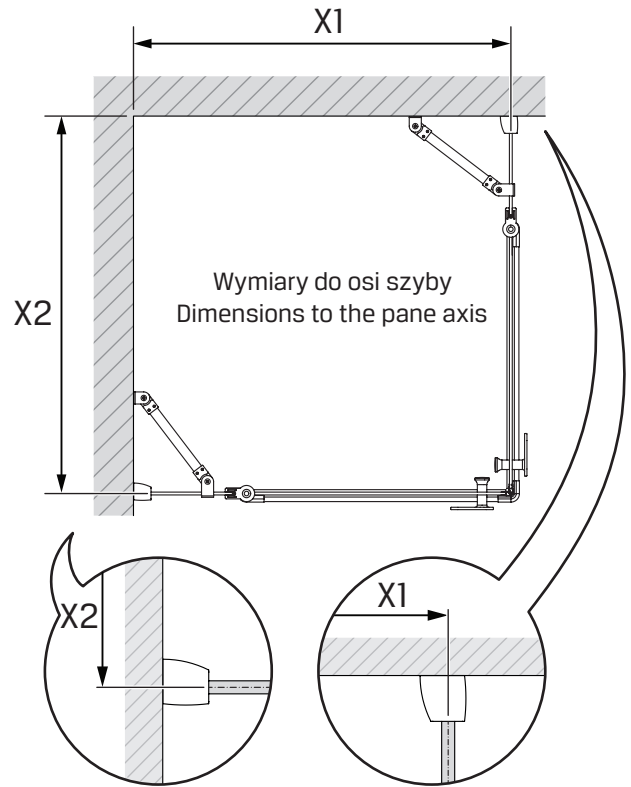

NEW SOLEO / NEW SOLEO BLACK

**TABELA NIE DOTYCZY KABIN NA WYMIAR!
THE TABLE DOES NOT INCLUDE CUSTOM-MADE ENCLOSURES!**

Specyfikacja techniczna **Kabin Na Wymiar** znajduje się w potwierdzeniu zamówienia.
The technical specification of the **Custom-Made Cabin** can be found in the order confirmation.

	Wymiary gabarytowe Overall dimensions		Wymiary do osi szyby Dimensions to the pane axis	
	A	B	X1	X2
90x90x195	88,5-89,7	88,5-89,7	87,2-88,7	87,2-88,7
90x100x195	88,5-89,7	98,5-99,7	87,2-88,7	97,2-98,7
90x110x195	88,5-89,7	108,5-109,7	87,2-88,7	107,2-108,7
90x120x195	88,5-89,7	118,5-119,7	87,2-88,7	117,2-118,7
100x100x195	98,5-99,7	98,5-99,7	97,2-98,7	97,2-98,7

	Wymiary gabarytowe Overall dimensions		Wymiary do osi szyby Dimensions to the pane axis	
	A	B	X1	X2
100x110x195	98,5-99,7	108,5-109,7	97,2-98,7	107,2-108,7
100x120x195	98,5-99,7	118,5-119,7	97,2-98,7	117,2-118,7
110x110x195	108,5-109,7	108,5-109,7	107,2-108,7	107,2-108,7
110x120x195	108,5-109,7	118,5-119,7	107,2-108,7	117,2-118,7
120x120x195	118,5-119,7	118,5-119,7	117,2-118,7	117,2-118,7