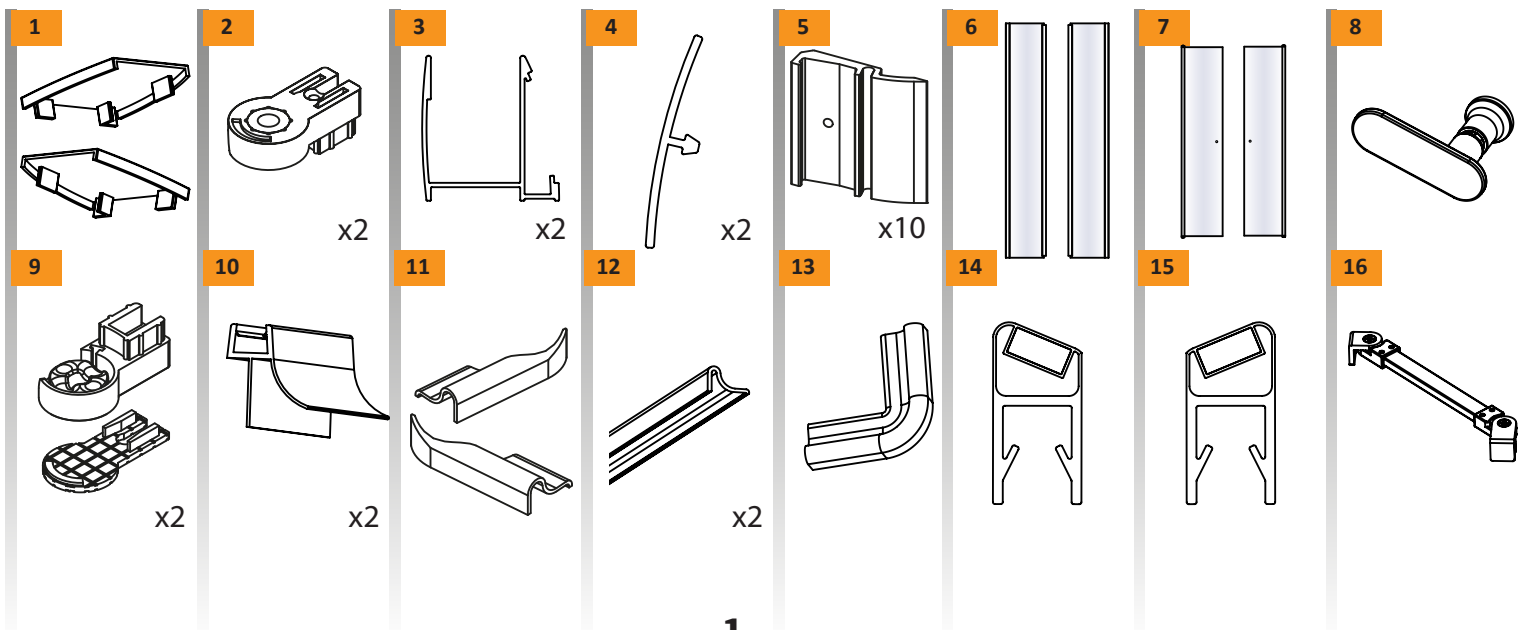

NEW SOLEO / NEW SOLEO BLACK

**TABELA NIE DOTYCZY KABIN NA WYMIAR!
THE TABLE DOES NOT INCLUDE CUSTOM-MADE ENCLOSURES!**

Specyfikacja techniczna **Kabin Na Wymiar** znajduje się w potwierdzeniu zamówienia.
The technical specification of the **Custom-Made Cabin** can be found in the order confirmation.

	Wymiary gabarytowe Overall dimensions		Wymiary do osi szyby Dimensions to the pane axis	
	A	B	X1	X2
90x90x195	88,5-89,7	88,5-89,7	87,2-88,7	87,2-88,7
90x100x195	88,5-89,7	98,5-99,7	87,2-88,7	97,2-98,7
90x110x195	88,5-89,7	108,5-109,7	87,2-88,7	107,2-108,7
90x120x195	88,5-89,7	118,5-119,7	87,2-88,7	117,2-118,7
100x100x195	98,5-99,7	98,5-99,7	97,2-98,7	97,2-98,7

	Wymiary gabarytowe Overall dimensions		Wymiary do osi szyby Dimensions to the pane axis	
	A	B	X1	X2
100x110x195	98,5-99,7	108,5-109,7	97,2-98,7	107,2-108,7
100x120x195	98,5-99,7	118,5-119,7	97,2-98,7	117,2-118,7
110x110x195	108,5-109,7	108,5-109,7	107,2-108,7	107,2-108,7
110x120x195	108,5-109,7	118,5-119,7	107,2-108,7	117,2-118,7
120x120x195	118,5-119,7	118,5-119,7	117,2-118,7	117,2-118,7

3

4

a

b

c

7

8

24H