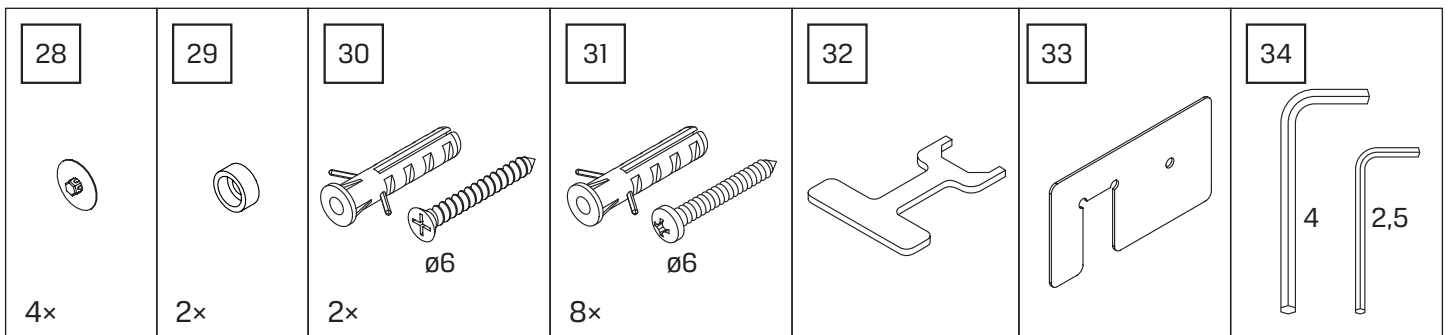

**TABELA NIE DOTYCZY KABIN NA WYMIAR!
THE TABLE DOES NOT INCLUDE CUSTOM-MADE ENCLOSURES!**

Gabaryty kabin **na wymiar** znajdują się na rysunku w zamówieniu.
Dimensions of the **custom-made** cabin are in the product order.

WYMIAR	A	B	H
100x200	99,5-101,5	47,5	200
110x200	109,5-111,5	52,5	200
120x200	119,5-121,5	57,5	200
130x200	129,5-131,5	62,5	200
140x200	139,5-141,5	67,5	200
150x200	149,5-151,5	72,5	200
160x200	159,5-161,5	77,5	200
170x200	169,5-171,5	82,5	200
180x200	179,5-181,5	87,5	200