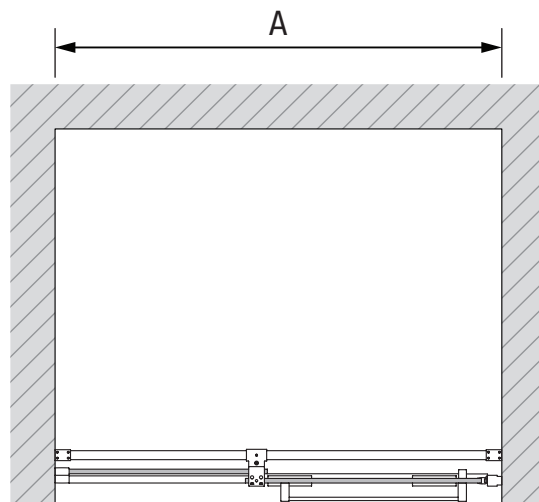

**TABELA NIE DOTYCZY KABIN NA WYMIAR!
THE TABLE DOES NOT INCLUDE CUSTOM-MADE ENCLOSURES!**

Gabaryty kabin **na wymiar** znajdują się na rysunku w zamówieniu.
Dimensions of the **custom-made** cabin are in the product order.

WYMIAR	A	B	H
100x200	99,5-101,5	47,5	200
110x200	109,5-111,5	52,5	200
120x200	119,5-121,5	57,5	200
130x200	129,5-131,5	62,5	200
140x200	139,5-141,5	67,5	200
150x200	149,5-151,5	72,5	200
160x200	159,5-161,5	77,5	200
170x200	169,5-171,5	82,5	200
180x200	179,5-181,5	87,5	200