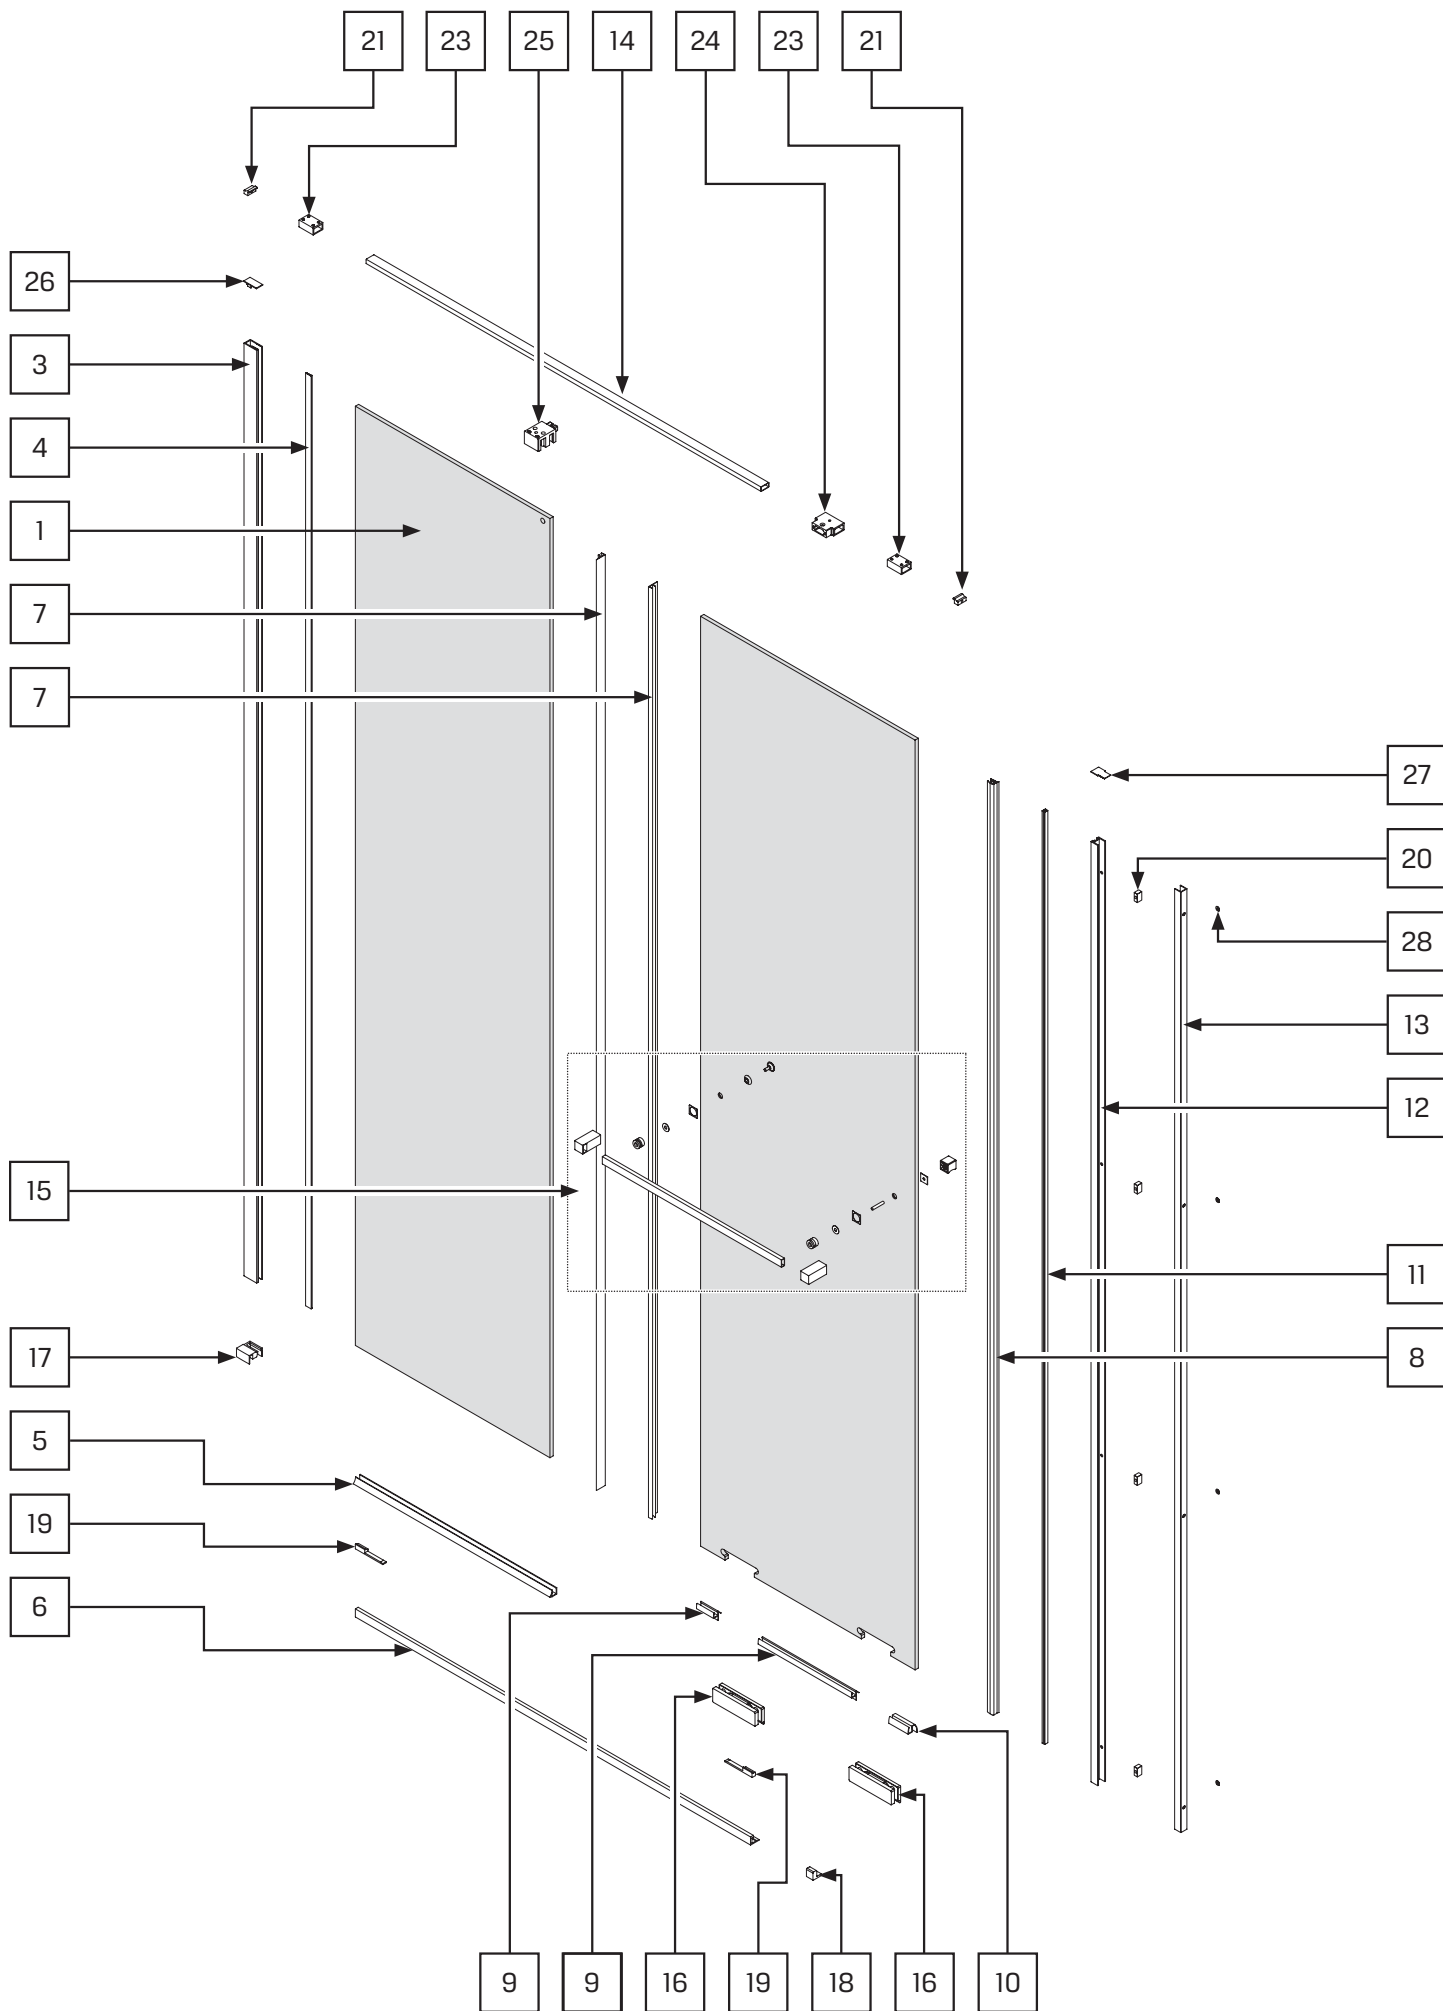

**TABELA NIE DOTYCZY KABIN NA WYMIAR!
THE TABLE DOES NOT INCLUDE CUSTOM-MADE ENCLOSURES!**

Gabaryty kabin **na wymiar** znajdują się na rysunku w zamówieniu.
Dimensions of the **custom-made** cabin are in the product order.

WYMIAR	A	B	H
100x200	99,5-101,5	47,5	200
110x200	109,5-111,5	52,5	200
120x200	119,5-121,5	57,5	200
130x200	129,5-131,5	62,5	200
140x200	139,5-141,5	67,5	200
150x200	149,5-151,5	72,5	200
160x200	159,5-161,5	77,5	200
170x200	169,5-171,5	82,5	200
180x200	179,5-181,5	87,5	200