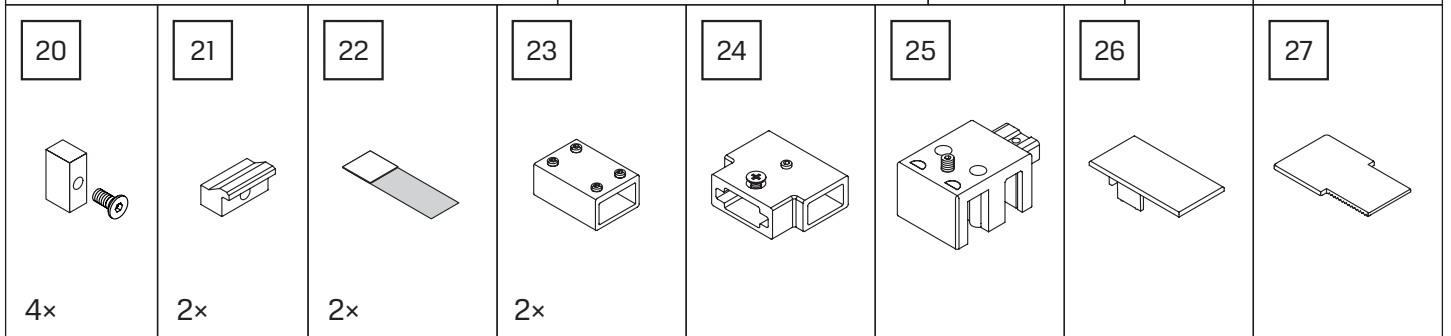

**TABELA NIE DOTYCZY KABIN NA WYMIAR!
THE TABLE DOES NOT INCLUDE CUSTOM-MADE ENCLOSURES!**

Gabaryty kabin **na wymiar** znajdują się na rysunku w zamówieniu.
Dimensions of the **custom-made** cabin are in the product order.

WYMIAR	A	B	H
100x200	99,5-101,5	47,5	200
110x200	109,5-111,5	52,5	200
120x200	119,5-121,5	57,5	200
130x200	129,5-131,5	62,5	200
140x200	139,5-141,5	67,5	200
150x200	149,5-151,5	72,5	200
160x200	159,5-161,5	77,5	200
170x200	169,5-171,5	82,5	200
180x200	179,5-181,5	87,5	200