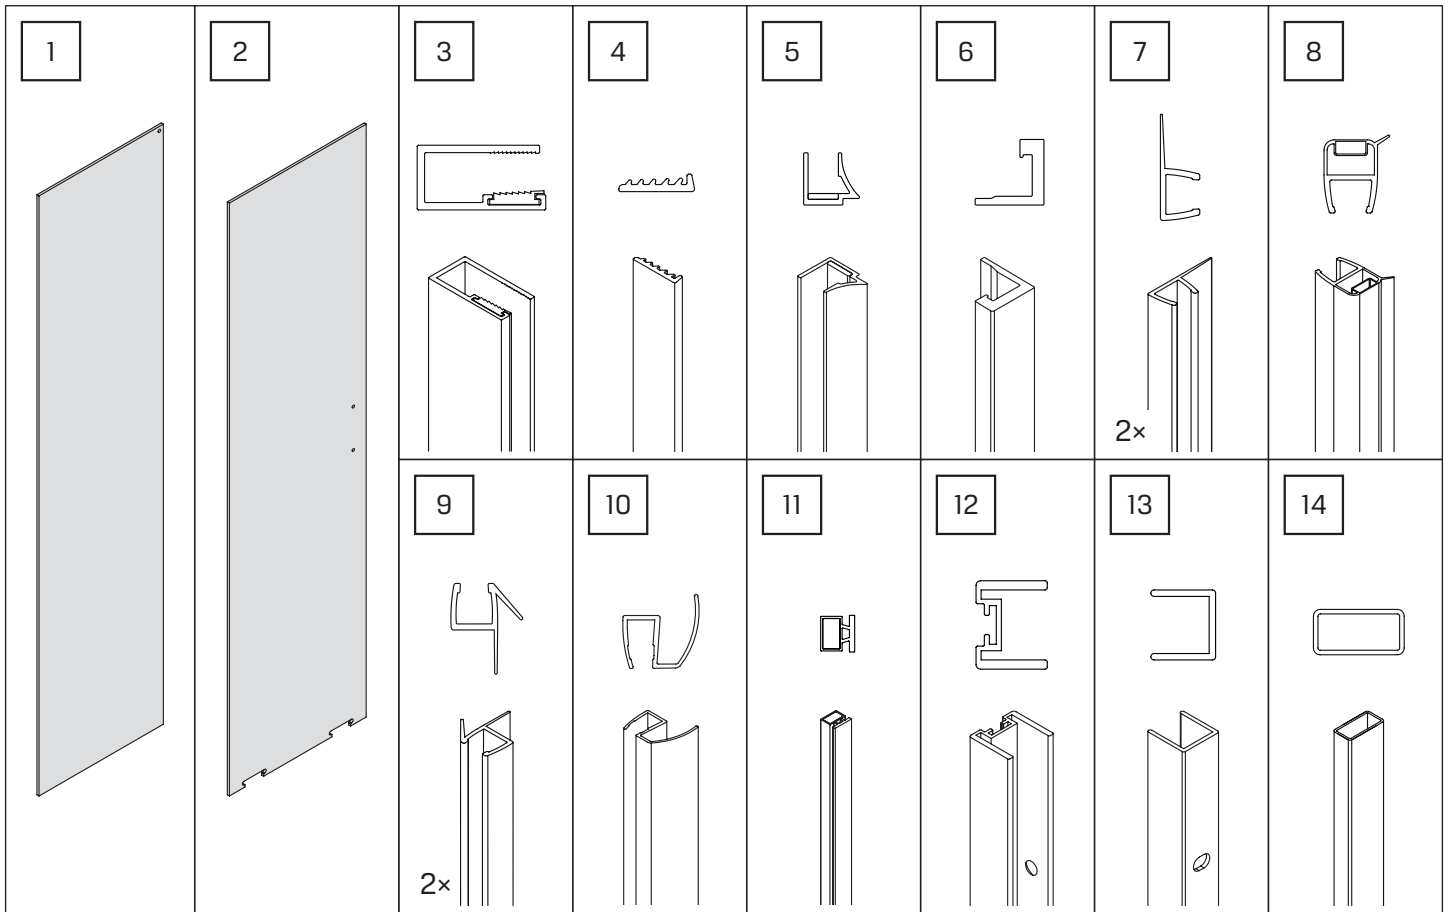

**TABELA NIE DOTYCZY KABIN NA WYMIAR!
THE TABLE DOES NOT INCLUDE CUSTOM-MADE ENCLOSURES!**

Gabaryty kabin **na wymiar** znajdują się na rysunku w zamówieniu.
Dimensions of the **custom-made** cabin are in the product order.

WYMIAR	A	B	H
100x200	99,5-101,5	47,5	200
110x200	109,5-111,5	52,5	200
120x200	119,5-121,5	57,5	200
130x200	129,5-131,5	62,5	200
140x200	139,5-141,5	67,5	200
150x200	149,5-151,5	72,5	200
160x200	159,5-161,5	77,5	200
170x200	169,5-171,5	82,5	200
180x200	179,5-181,5	87,5	200