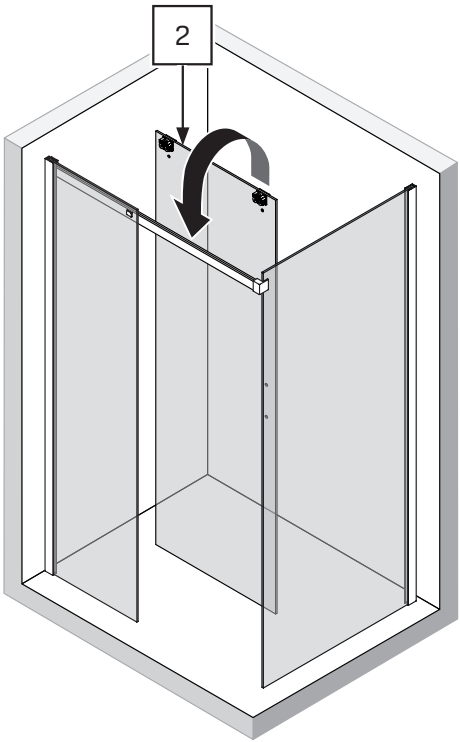

Specyfikacja techniczna **Kabin Na Wymiar** znajduje się w potwierdzeniu zamówienia.
The technical specification of the **Custom-Made Cabin** can be found in the order confirmation.

	Wymiary gabarytowe Overall dimensions		Wymiary do osi szyby Dimensions to the pane axis	
	A	B	X1	X2
100x80x200	98,5-100	78,6-80,1	97,7-99,2	77,8-79,3
100x90x200	98,5-100	88,6-90,1	97,7-99,2	87,8-89,3
100x100x200	98,5-100	98,6-100,1	97,7-99,2	97,8-99,3
100x110x200	98,5-100	108,6-110,1	97,7-99,2	107,8-109,3
100x120x200	98,5-100	118,6-120,1	97,7-99,2	117,8-119,3
110x80x200	108,5-110	78,6-80,1	107,7-109,2	77,8-79,3
110x90x200	108,5-110	88,6-90,1	107,7-109,2	87,8-89,3
110x100x200	108,5-110	98,6-100,1	107,7-109,2	97,8-99,3
110x110x200	108,5-110	108,6-110,1	107,7-109,2	107,8-109,3
110x120x200	108,5-110	118,6-120,1	107,7-109,2	117,8-119,3
120x80x200	118,5-120	78,6-80,1	117,7-119,2	77,8-79,3
120x90x200	118,5-120	88,6-90,1	117,7-119,2	87,8-89,3
120x100x200	118,5-120	98,6-100,1	117,7-119,2	97,8-99,3

	Wymiary gabarytowe Overall dimensions		Wymiary do osi szyby Dimensions to the pane axis	
	A	B	X1	X2
120x110x200	118,5-120	108,6-110,1	117,7-119,2	107,8-109,3
120x120x200	118,5-120	118,6-120,1	117,7-119,2	117,8-119,3
130x80x200	128,5-130	78,6-80,1	127,7-129,2	77,8-79,3
130x90x200	128,5-130	88,6-90,1	127,7-129,2	87,8-89,3
130x100x200	128,5-130	98,6-100,1	127,7-129,2	97,8-99,3
130x110x200	128,5-130	108,6-110,1	127,7-129,2	107,8-109,3
130x120x200	128,5-130	118,6-120,1	127,7-129,2	117,8-119,3
140x80x200	138,5-140	78,6-80,1	137,7-139,2	77,8-79,3
140x90x200	138,5-140	88,6-90,1	137,7-139,2	87,8-89,3
140x100x200	138,5-140	98,6-100,1	137,7-139,2	97,8-99,3
140x110x200	138,5-140	108,6-110,1	137,7-139,2	107,8-109,3
140x120x200	138,5-140	118,6-120,1	137,7-139,2	117,8-119,3

7.4

8

9

10.2

11

11.1

11.2

12

12.1

13

14

14.1

15

16

17

X → **16** / **7.1**