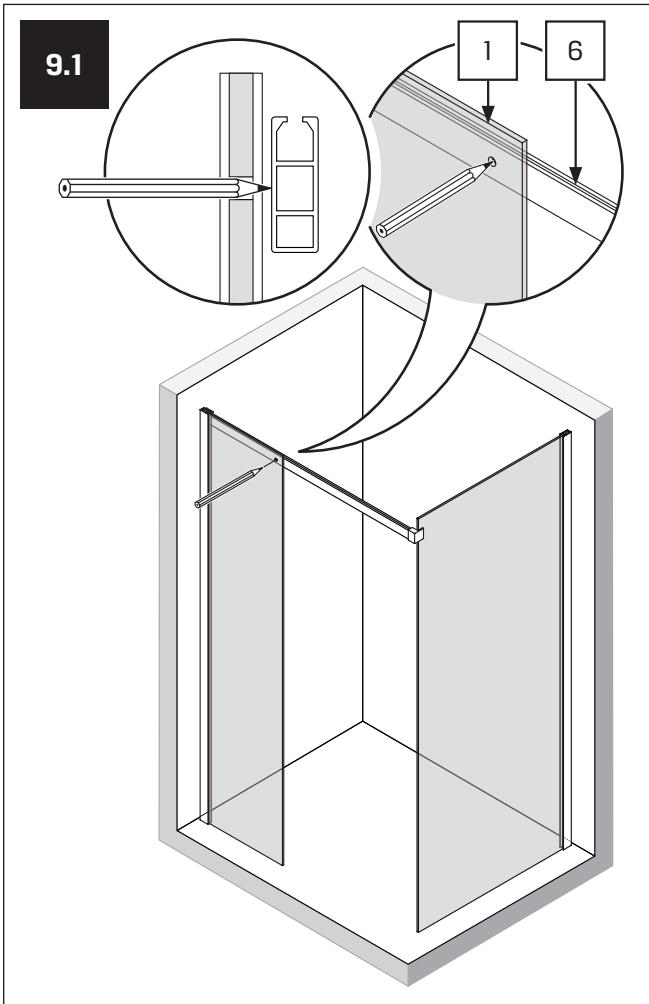

Specyfikacja techniczna **Kabin Na Wymiar** znajduje się w potwierdzeniu zamówienia.
The technical specification of the **Custom-Made Cabin** can be found in the order confirmation.

	Wymiary gabarytowe Overall dimensions		Wymiary do osi szyby Dimensions to the pane axis	
	A	B	X1	X2
100x80x200	98,5-100	78,6-80,1	97,7-99,2	77,8-79,3
100x90x200	98,5-100	88,6-90,1	97,7-99,2	87,8-89,3
100x100x200	98,5-100	98,6-100,1	97,7-99,2	97,8-99,3
100x110x200	98,5-100	108,6-110,1	97,7-99,2	107,8-109,3
100x120x200	98,5-100	118,6-120,1	97,7-99,2	117,8-119,3
110x80x200	108,5-110	78,6-80,1	107,7-109,2	77,8-79,3
110x90x200	108,5-110	88,6-90,1	107,7-109,2	87,8-89,3
110x100x200	108,5-110	98,6-100,1	107,7-109,2	97,8-99,3
110x110x200	108,5-110	108,6-110,1	107,7-109,2	107,8-109,3
110x120x200	108,5-110	118,6-120,1	107,7-109,2	117,8-119,3
120x80x200	118,5-120	78,6-80,1	117,7-119,2	77,8-79,3
120x90x200	118,5-120	88,6-90,1	117,7-119,2	87,8-89,3
120x100x200	118,5-120	98,6-100,1	117,7-119,2	97,8-99,3

	Wymiary gabarytowe Overall dimensions		Wymiary do osi szyby Dimensions to the pane axis	
	A	B	X1	X2
120x110x200	118,5-120	108,6-110,1	117,7-119,2	107,8-109,3
120x120x200	118,5-120	118,6-120,1	117,7-119,2	117,8-119,3
130x80x200	128,5-130	78,6-80,1	127,7-129,2	77,8-79,3
130x90x200	128,5-130	88,6-90,1	127,7-129,2	87,8-89,3
130x100x200	128,5-130	98,6-100,1	127,7-129,2	97,8-99,3
130x110x200	128,5-130	108,6-110,1	127,7-129,2	107,8-109,3
130x120x200	128,5-130	118,6-120,1	127,7-129,2	117,8-119,3
140x80x200	138,5-140	78,6-80,1	137,7-139,2	77,8-79,3
140x90x200	138,5-140	88,6-90,1	137,7-139,2	87,8-89,3
140x100x200	138,5-140	98,6-100,1	137,7-139,2	97,8-99,3
140x110x200	138,5-140	108,6-110,1	137,7-139,2	107,8-109,3
140x120x200	138,5-140	118,6-120,1	137,7-139,2	117,8-119,3

7.4

8

9

10.2

11

11.1

11.2

12

12.1

13

14

14.1

15

16

17

X → **16** / **7.1**