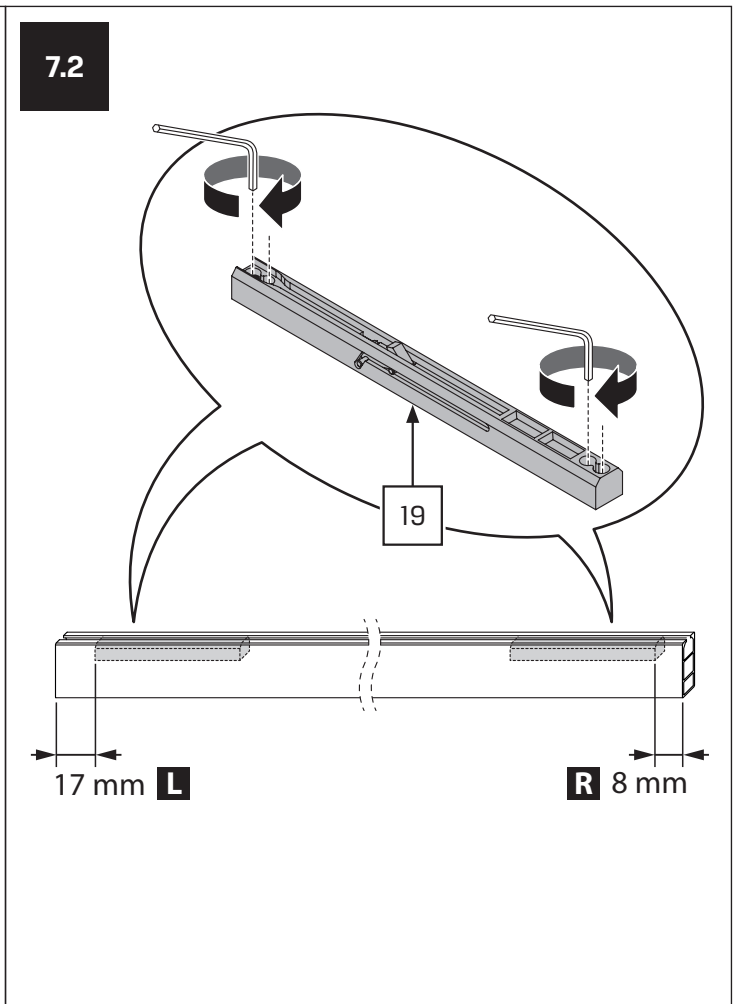

Specyfikacja techniczna **Kabin Na Wymiar** znajduje się w potwierdzeniu zamówienia.
The technical specification of the **Custom-Made Cabin** can be found in the order confirmation.

	Wymiary gabarytowe Overall dimensions		Wymiary do osi szyby Dimensions to the pane axis	
	A	B	X1	X2
100x80x200	98,5-100	78,6-80,1	97,7-99,2	77,8-79,3
100x90x200	98,5-100	88,6-90,1	97,7-99,2	87,8-89,3
100x100x200	98,5-100	98,6-100,1	97,7-99,2	97,8-99,3
100x110x200	98,5-100	108,6-110,1	97,7-99,2	107,8-109,3
100x120x200	98,5-100	118,6-120,1	97,7-99,2	117,8-119,3
110x80x200	108,5-110	78,6-80,1	107,7-109,2	77,8-79,3
110x90x200	108,5-110	88,6-90,1	107,7-109,2	87,8-89,3
110x100x200	108,5-110	98,6-100,1	107,7-109,2	97,8-99,3
110x110x200	108,5-110	108,6-110,1	107,7-109,2	107,8-109,3
110x120x200	108,5-110	118,6-120,1	107,7-109,2	117,8-119,3
120x80x200	118,5-120	78,6-80,1	117,7-119,2	77,8-79,3
120x90x200	118,5-120	88,6-90,1	117,7-119,2	87,8-89,3
120x100x200	118,5-120	98,6-100,1	117,7-119,2	97,8-99,3

	Wymiary gabarytowe Overall dimensions		Wymiary do osi szyby Dimensions to the pane axis	
	A	B	X1	X2
120x110x200	118,5-120	108,6-110,1	117,7-119,2	107,8-109,3
120x120x200	118,5-120	118,6-120,1	117,7-119,2	117,8-119,3
130x80x200	128,5-130	78,6-80,1	127,7-129,2	77,8-79,3
130x90x200	128,5-130	88,6-90,1	127,7-129,2	87,8-89,3
130x100x200	128,5-130	98,6-100,1	127,7-129,2	97,8-99,3
130x110x200	128,5-130	108,6-110,1	127,7-129,2	107,8-109,3
130x120x200	128,5-130	118,6-120,1	127,7-129,2	117,8-119,3
140x80x200	138,5-140	78,6-80,1	137,7-139,2	77,8-79,3
140x90x200	138,5-140	88,6-90,1	137,7-139,2	87,8-89,3
140x100x200	138,5-140	98,6-100,1	137,7-139,2	97,8-99,3
140x110x200	138,5-140	108,6-110,1	137,7-139,2	107,8-109,3
140x120x200	138,5-140	118,6-120,1	137,7-139,2	117,8-119,3

12.1

13

14

14.1

15

16

17

X → **16** / **7.1**