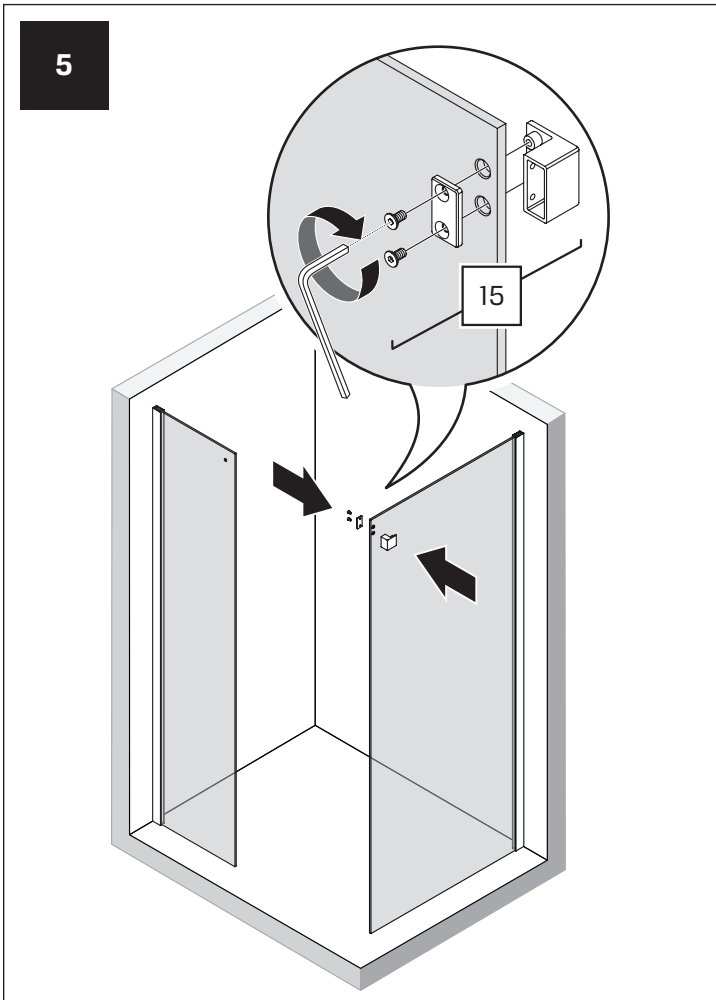

Specyfikacja techniczna **Kabin Na Wymiar** znajduje się w potwierdzeniu zamówienia.
The technical specification of the **Custom-Made Cabin** can be found in the order confirmation.

	Wymiary gabarytowe Overall dimensions		Wymiary do osi szyby Dimensions to the pane axis	
	A	B	X1	X2
100x80x200	98,5-100	78,6-80,1	97,7-99,2	77,8-79,3
100x90x200	98,5-100	88,6-90,1	97,7-99,2	87,8-89,3
100x100x200	98,5-100	98,6-100,1	97,7-99,2	97,8-99,3
100x110x200	98,5-100	108,6-110,1	97,7-99,2	107,8-109,3
100x120x200	98,5-100	118,6-120,1	97,7-99,2	117,8-119,3
110x80x200	108,5-110	78,6-80,1	107,7-109,2	77,8-79,3
110x90x200	108,5-110	88,6-90,1	107,7-109,2	87,8-89,3
110x100x200	108,5-110	98,6-100,1	107,7-109,2	97,8-99,3
110x110x200	108,5-110	108,6-110,1	107,7-109,2	107,8-109,3
110x120x200	108,5-110	118,6-120,1	107,7-109,2	117,8-119,3
120x80x200	118,5-120	78,6-80,1	117,7-119,2	77,8-79,3
120x90x200	118,5-120	88,6-90,1	117,7-119,2	87,8-89,3
120x100x200	118,5-120	98,6-100,1	117,7-119,2	97,8-99,3

	Wymiary gabarytowe Overall dimensions		Wymiary do osi szyby Dimensions to the pane axis	
	A	B	X1	X2
120x110x200	118,5-120	108,6-110,1	117,7-119,2	107,8-109,3
120x120x200	118,5-120	118,6-120,1	117,7-119,2	117,8-119,3
130x80x200	128,5-130	78,6-80,1	127,7-129,2	77,8-79,3
130x90x200	128,5-130	88,6-90,1	127,7-129,2	87,8-89,3
130x100x200	128,5-130	98,6-100,1	127,7-129,2	97,8-99,3
130x110x200	128,5-130	108,6-110,1	127,7-129,2	107,8-109,3
130x120x200	128,5-130	118,6-120,1	127,7-129,2	117,8-119,3
140x80x200	138,5-140	78,6-80,1	137,7-139,2	77,8-79,3
140x90x200	138,5-140	88,6-90,1	137,7-139,2	87,8-89,3
140x100x200	138,5-140	98,6-100,1	137,7-139,2	97,8-99,3
140x110x200	138,5-140	108,6-110,1	137,7-139,2	107,8-109,3
140x120x200	138,5-140	118,6-120,1	137,7-139,2	117,8-119,3