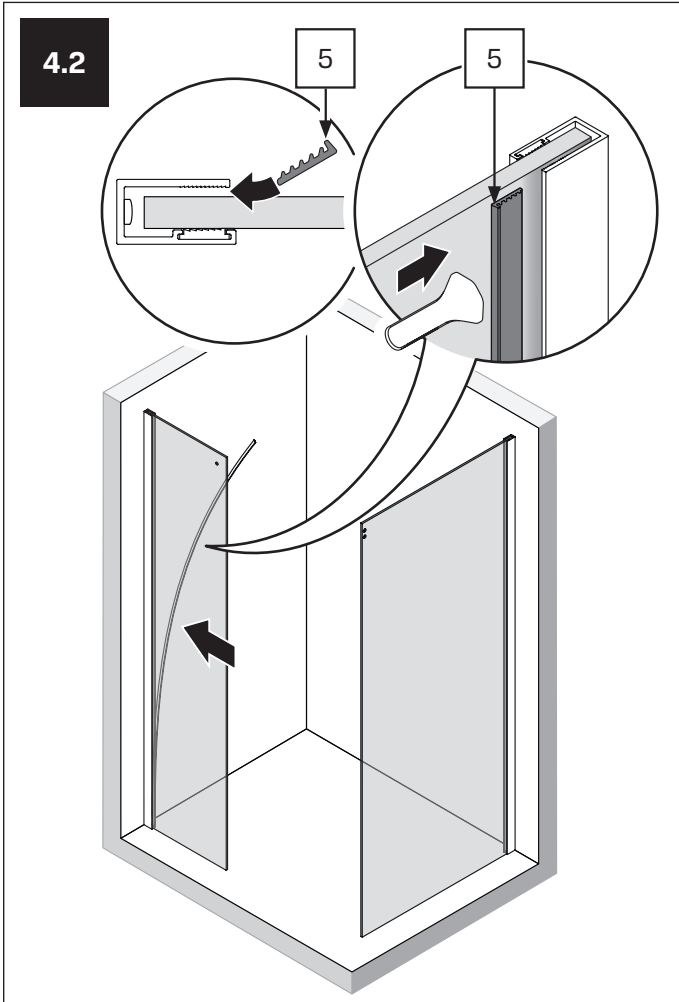

Specyfikacja techniczna **Kabin Na Wymiar** znajduje się w potwierdzeniu zamówienia.
The technical specification of the **Custom-Made Cabin** can be found in the order confirmation.

	Wymiary gabarytowe Overall dimensions		Wymiary do osi szyby Dimensions to the pane axis	
	A	B	X1	X2
100x80x200	98,5-100	78,6-80,1	97,7-99,2	77,8-79,3
100x90x200	98,5-100	88,6-90,1	97,7-99,2	87,8-89,3
100x100x200	98,5-100	98,6-100,1	97,7-99,2	97,8-99,3
100x110x200	98,5-100	108,6-110,1	97,7-99,2	107,8-109,3
100x120x200	98,5-100	118,6-120,1	97,7-99,2	117,8-119,3
110x80x200	108,5-110	78,6-80,1	107,7-109,2	77,8-79,3
110x90x200	108,5-110	88,6-90,1	107,7-109,2	87,8-89,3
110x100x200	108,5-110	98,6-100,1	107,7-109,2	97,8-99,3
110x110x200	108,5-110	108,6-110,1	107,7-109,2	107,8-109,3
110x120x200	108,5-110	118,6-120,1	107,7-109,2	117,8-119,3
120x80x200	118,5-120	78,6-80,1	117,7-119,2	77,8-79,3
120x90x200	118,5-120	88,6-90,1	117,7-119,2	87,8-89,3
120x100x200	118,5-120	98,6-100,1	117,7-119,2	97,8-99,3

	Wymiary gabarytowe Overall dimensions		Wymiary do osi szyby Dimensions to the pane axis	
	A	B	X1	X2
120x110x200	118,5-120	108,6-110,1	117,7-119,2	107,8-109,3
120x120x200	118,5-120	118,6-120,1	117,7-119,2	117,8-119,3
130x80x200	128,5-130	78,6-80,1	127,7-129,2	77,8-79,3
130x90x200	128,5-130	88,6-90,1	127,7-129,2	87,8-89,3
130x100x200	128,5-130	98,6-100,1	127,7-129,2	97,8-99,3
130x110x200	128,5-130	108,6-110,1	127,7-129,2	107,8-109,3
130x120x200	128,5-130	118,6-120,1	127,7-129,2	117,8-119,3
140x80x200	138,5-140	78,6-80,1	137,7-139,2	77,8-79,3
140x90x200	138,5-140	88,6-90,1	137,7-139,2	87,8-89,3
140x100x200	138,5-140	98,6-100,1	137,7-139,2	97,8-99,3
140x110x200	138,5-140	108,6-110,1	137,7-139,2	107,8-109,3
140x120x200	138,5-140	118,6-120,1	137,7-139,2	117,8-119,3