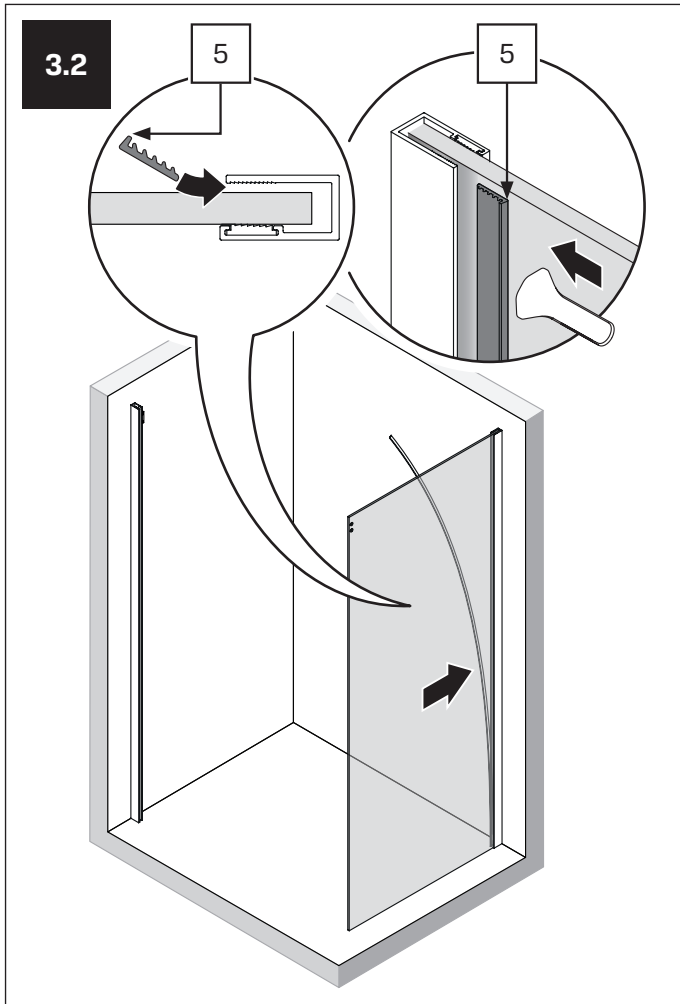

Specyfikacja techniczna **Kabin Na Wymiar** znajduje się w potwierdzeniu zamówienia.
The technical specification of the **Custom-Made Cabin** can be found in the order confirmation.

	Wymiary gabarytowe Overall dimensions		Wymiary do osi szyby Dimensions to the pane axis	
	A	B	X1	X2
100x80x200	98,5-100	78,6-80,1	97,7-99,2	77,8-79,3
100x90x200	98,5-100	88,6-90,1	97,7-99,2	87,8-89,3
100x100x200	98,5-100	98,6-100,1	97,7-99,2	97,8-99,3
100x110x200	98,5-100	108,6-110,1	97,7-99,2	107,8-109,3
100x120x200	98,5-100	118,6-120,1	97,7-99,2	117,8-119,3
110x80x200	108,5-110	78,6-80,1	107,7-109,2	77,8-79,3
110x90x200	108,5-110	88,6-90,1	107,7-109,2	87,8-89,3
110x100x200	108,5-110	98,6-100,1	107,7-109,2	97,8-99,3
110x110x200	108,5-110	108,6-110,1	107,7-109,2	107,8-109,3
110x120x200	108,5-110	118,6-120,1	107,7-109,2	117,8-119,3
120x80x200	118,5-120	78,6-80,1	117,7-119,2	77,8-79,3
120x90x200	118,5-120	88,6-90,1	117,7-119,2	87,8-89,3
120x100x200	118,5-120	98,6-100,1	117,7-119,2	97,8-99,3

	Wymiary gabarytowe Overall dimensions		Wymiary do osi szyby Dimensions to the pane axis	
	A	B	X1	X2
120x110x200	118,5-120	108,6-110,1	117,7-119,2	107,8-109,3
120x120x200	118,5-120	118,6-120,1	117,7-119,2	117,8-119,3
130x80x200	128,5-130	78,6-80,1	127,7-129,2	77,8-79,3
130x90x200	128,5-130	88,6-90,1	127,7-129,2	87,8-89,3
130x100x200	128,5-130	98,6-100,1	127,7-129,2	97,8-99,3
130x110x200	128,5-130	108,6-110,1	127,7-129,2	107,8-109,3
130x120x200	128,5-130	118,6-120,1	127,7-129,2	117,8-119,3
140x80x200	138,5-140	78,6-80,1	137,7-139,2	77,8-79,3
140x90x200	138,5-140	88,6-90,1	137,7-139,2	87,8-89,3
140x100x200	138,5-140	98,6-100,1	137,7-139,2	97,8-99,3
140x110x200	138,5-140	108,6-110,1	137,7-139,2	107,8-109,3
140x120x200	138,5-140	118,6-120,1	137,7-139,2	117,8-119,3