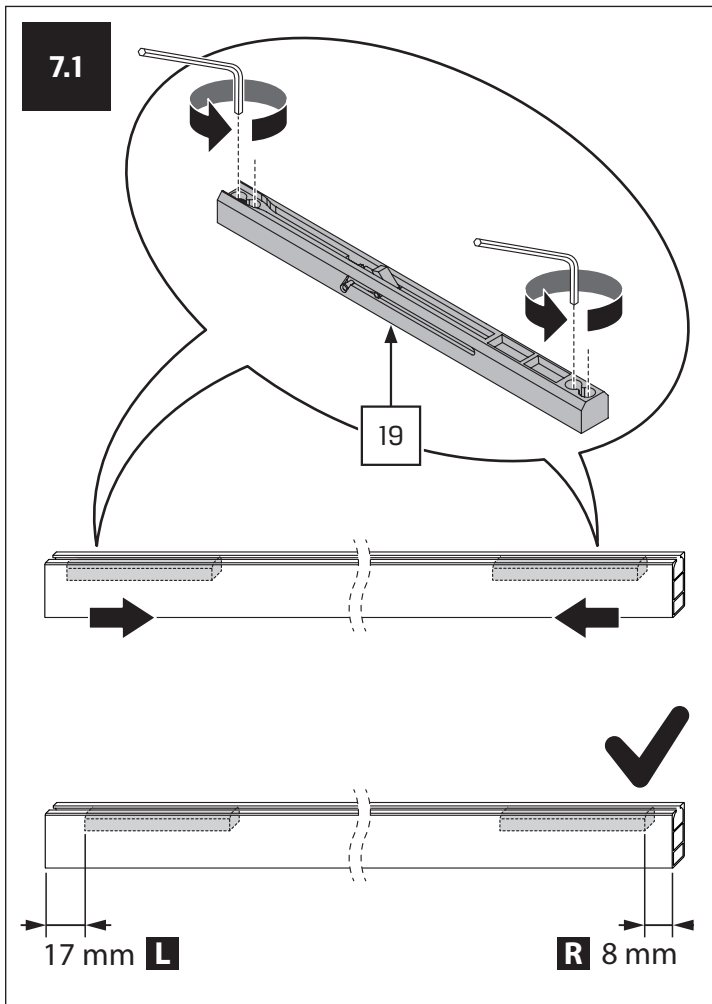

Specyfikacja techniczna **Kabin Na Wymiar** znajduje się w potwierdzeniu zamówienia.
The technical specification of the **Custom-Made Cabin** can be found in the order confirmation.

	Wymiary gabarytowe Overall dimensions		Wymiary do osi szyby Dimensions to the pane axis	
	A	B	X1	X2
100x80x200	98,5-100	78,6-80,1	97,7-99,2	77,8-79,3
100x90x200	98,5-100	88,6-90,1	97,7-99,2	87,8-89,3
100x100x200	98,5-100	98,6-100,1	97,7-99,2	97,8-99,3
100x110x200	98,5-100	108,6-110,1	97,7-99,2	107,8-109,3
100x120x200	98,5-100	118,6-120,1	97,7-99,2	117,8-119,3
110x80x200	108,5-110	78,6-80,1	107,7-109,2	77,8-79,3
110x90x200	108,5-110	88,6-90,1	107,7-109,2	87,8-89,3
110x100x200	108,5-110	98,6-100,1	107,7-109,2	97,8-99,3
110x110x200	108,5-110	108,6-110,1	107,7-109,2	107,8-109,3
110x120x200	108,5-110	118,6-120,1	107,7-109,2	117,8-119,3
120x80x200	118,5-120	78,6-80,1	117,7-119,2	77,8-79,3
120x90x200	118,5-120	88,6-90,1	117,7-119,2	87,8-89,3
120x100x200	118,5-120	98,6-100,1	117,7-119,2	97,8-99,3

	Wymiary gabarytowe Overall dimensions		Wymiary do osi szyby Dimensions to the pane axis	
	A	B	X1	X2
120x110x200	118,5-120	108,6-110,1	117,7-119,2	107,8-109,3
120x120x200	118,5-120	118,6-120,1	117,7-119,2	117,8-119,3
130x80x200	128,5-130	78,6-80,1	127,7-129,2	77,8-79,3
130x90x200	128,5-130	88,6-90,1	127,7-129,2	87,8-89,3
130x100x200	128,5-130	98,6-100,1	127,7-129,2	97,8-99,3
130x110x200	128,5-130	108,6-110,1	127,7-129,2	107,8-109,3
130x120x200	128,5-130	118,6-120,1	127,7-129,2	117,8-119,3
140x80x200	138,5-140	78,6-80,1	137,7-139,2	77,8-79,3
140x90x200	138,5-140	88,6-90,1	137,7-139,2	87,8-89,3
140x100x200	138,5-140	98,6-100,1	137,7-139,2	97,8-99,3
140x110x200	138,5-140	108,6-110,1	137,7-139,2	107,8-109,3
140x120x200	138,5-140	118,6-120,1	137,7-139,2	117,8-119,3

12.1

13

14

14.1

15

16

17

X → **16** / **7.1**