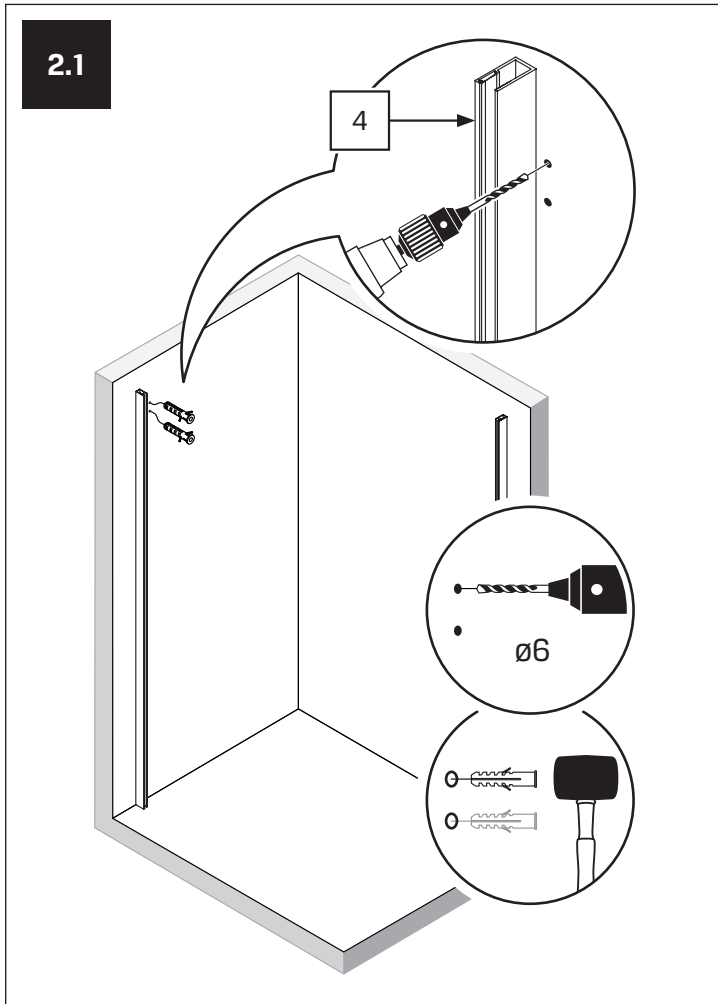

Specyfikacja techniczna **Kabin Na Wymiar** znajduje się w potwierdzeniu zamówienia.
The technical specification of the **Custom-Made Cabin** can be found in the order confirmation.

	Wymiary gabarytowe Overall dimensions		Wymiary do osi szyby Dimensions to the pane axis	
	A	B	X1	X2
100x80x200	98,5-100	78,6-80,1	97,7-99,2	77,8-79,3
100x90x200	98,5-100	88,6-90,1	97,7-99,2	87,8-89,3
100x100x200	98,5-100	98,6-100,1	97,7-99,2	97,8-99,3
100x110x200	98,5-100	108,6-110,1	97,7-99,2	107,8-109,3
100x120x200	98,5-100	118,6-120,1	97,7-99,2	117,8-119,3
110x80x200	108,5-110	78,6-80,1	107,7-109,2	77,8-79,3
110x90x200	108,5-110	88,6-90,1	107,7-109,2	87,8-89,3
110x100x200	108,5-110	98,6-100,1	107,7-109,2	97,8-99,3
110x110x200	108,5-110	108,6-110,1	107,7-109,2	107,8-109,3
110x120x200	108,5-110	118,6-120,1	107,7-109,2	117,8-119,3
120x80x200	118,5-120	78,6-80,1	117,7-119,2	77,8-79,3
120x90x200	118,5-120	88,6-90,1	117,7-119,2	87,8-89,3
120x100x200	118,5-120	98,6-100,1	117,7-119,2	97,8-99,3

	Wymiary gabarytowe Overall dimensions		Wymiary do osi szyby Dimensions to the pane axis	
	A	B	X1	X2
120x110x200	118,5-120	108,6-110,1	117,7-119,2	107,8-109,3
120x120x200	118,5-120	118,6-120,1	117,7-119,2	117,8-119,3
130x80x200	128,5-130	78,6-80,1	127,7-129,2	77,8-79,3
130x90x200	128,5-130	88,6-90,1	127,7-129,2	87,8-89,3
130x100x200	128,5-130	98,6-100,1	127,7-129,2	97,8-99,3
130x110x200	128,5-130	108,6-110,1	127,7-129,2	107,8-109,3
130x120x200	128,5-130	118,6-120,1	127,7-129,2	117,8-119,3
140x80x200	138,5-140	78,6-80,1	137,7-139,2	77,8-79,3
140x90x200	138,5-140	88,6-90,1	137,7-139,2	87,8-89,3
140x100x200	138,5-140	98,6-100,1	137,7-139,2	97,8-99,3
140x110x200	138,5-140	108,6-110,1	137,7-139,2	107,8-109,3
140x120x200	138,5-140	118,6-120,1	137,7-139,2	117,8-119,3