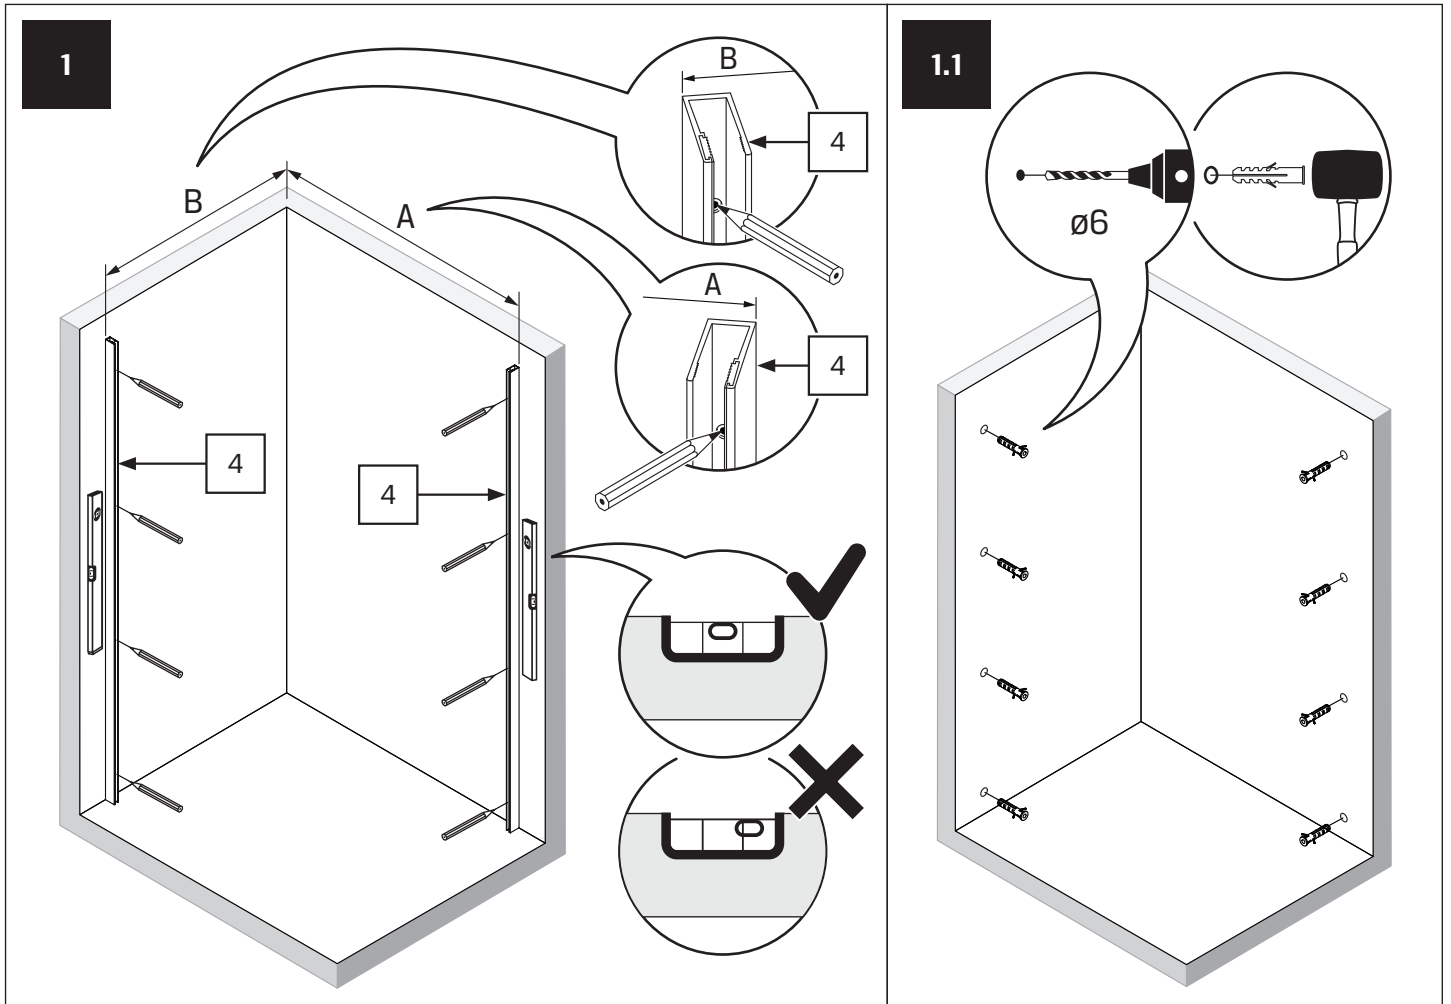

Specyfikacja techniczna **Kabin Na Wymiar** znajduje się w potwierdzeniu zamówienia.
The technical specification of the **Custom-Made Cabin** can be found in the order confirmation.

	Wymiary gabarytowe Overall dimensions		Wymiary do osi szyby Dimensions to the pane axis	
	A	B	X1	X2
100x80x200	98,5-100	78,6-80,1	97,7-99,2	77,8-79,3
100x90x200	98,5-100	88,6-90,1	97,7-99,2	87,8-89,3
100x100x200	98,5-100	98,6-100,1	97,7-99,2	97,8-99,3
100x110x200	98,5-100	108,6-110,1	97,7-99,2	107,8-109,3
100x120x200	98,5-100	118,6-120,1	97,7-99,2	117,8-119,3
110x80x200	108,5-110	78,6-80,1	107,7-109,2	77,8-79,3
110x90x200	108,5-110	88,6-90,1	107,7-109,2	87,8-89,3
110x100x200	108,5-110	98,6-100,1	107,7-109,2	97,8-99,3
110x110x200	108,5-110	108,6-110,1	107,7-109,2	107,8-109,3
110x120x200	108,5-110	118,6-120,1	107,7-109,2	117,8-119,3
120x80x200	118,5-120	78,6-80,1	117,7-119,2	77,8-79,3
120x90x200	118,5-120	88,6-90,1	117,7-119,2	87,8-89,3
120x100x200	118,5-120	98,6-100,1	117,7-119,2	97,8-99,3

	Wymiary gabarytowe Overall dimensions		Wymiary do osi szyby Dimensions to the pane axis	
	A	B	X1	X2
120x110x200	118,5-120	108,6-110,1	117,7-119,2	107,8-109,3
120x120x200	118,5-120	118,6-120,1	117,7-119,2	117,8-119,3
130x80x200	128,5-130	78,6-80,1	127,7-129,2	77,8-79,3
130x90x200	128,5-130	88,6-90,1	127,7-129,2	87,8-89,3
130x100x200	128,5-130	98,6-100,1	127,7-129,2	97,8-99,3
130x110x200	128,5-130	108,6-110,1	127,7-129,2	107,8-109,3
130x120x200	128,5-130	118,6-120,1	127,7-129,2	117,8-119,3
140x80x200	138,5-140	78,6-80,1	137,7-139,2	77,8-79,3
140x90x200	138,5-140	88,6-90,1	137,7-139,2	87,8-89,3
140x100x200	138,5-140	98,6-100,1	137,7-139,2	97,8-99,3
140x110x200	138,5-140	108,6-110,1	137,7-139,2	107,8-109,3
140x120x200	138,5-140	118,6-120,1	137,7-139,2	117,8-119,3