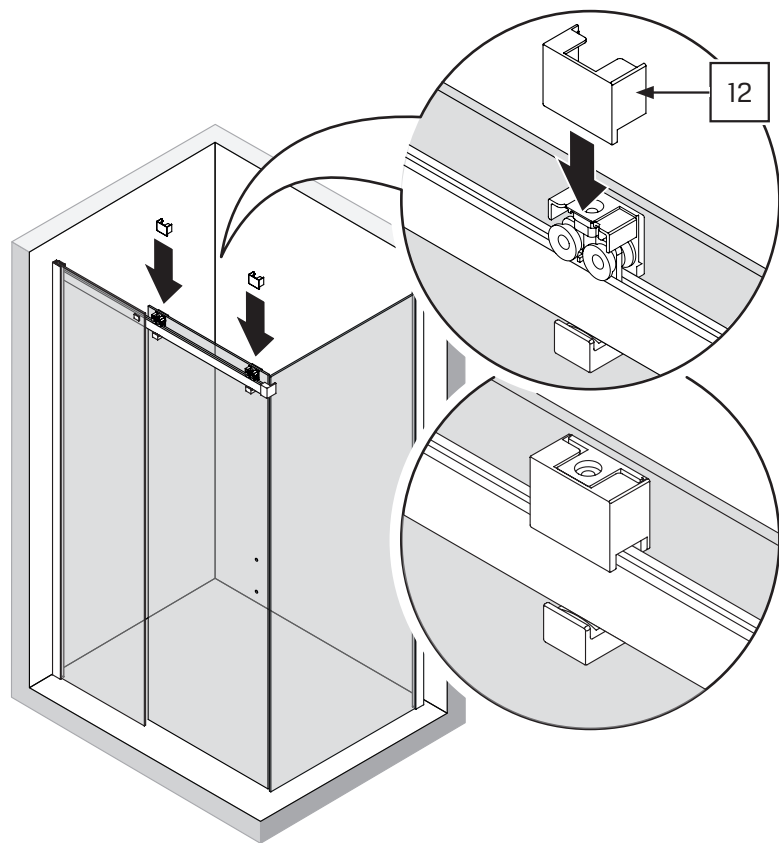

	Wymiary gabarytowe Overall dimensions		Wymiary do osi szyby Dimensions to the pane axis	
	A	B	X1	X2
120x110x200	118,5-120	108,6-110,1	117,7-119,2	107,8-109,3
120x120x200	118,5-120	118,6-120,1	117,7-119,2	117,8-119,3
130x80x200	128,5-130	78,6-80,1	127,7-129,2	77,8-79,3
130x90x200	128,5-130	88,6-90,1	127,7-129,2	87,8-89,3
130x100x200	128,5-130	98,6-100,1	127,7-129,2	97,8-99,3
130x110x200	128,5-130	108,6-110,1	127,7-129,2	107,8-109,3
130x120x200	128,5-130	118,6-120,1	127,7-129,2	117,8-119,3
140x80x200	138,5-140	78,6-80,1	137,7-139,2	77,8-79,3
140x90x200	138,5-140	88,6-90,1	137,7-139,2	87,8-89,3
140x100x200	138,5-140	98,6-100,1	137,7-139,2	97,8-99,3
140x110x200	138,5-140	108,6-110,1	137,7-139,2	107,8-109,3
140x120x200	138,5-140	118,6-120,1	137,7-139,2	117,8-119,3

7.4

8

9

10.2

11

11.1

11.2

12

12.1

13

14

14.1

15

16

17

X → **16** / **7.1**