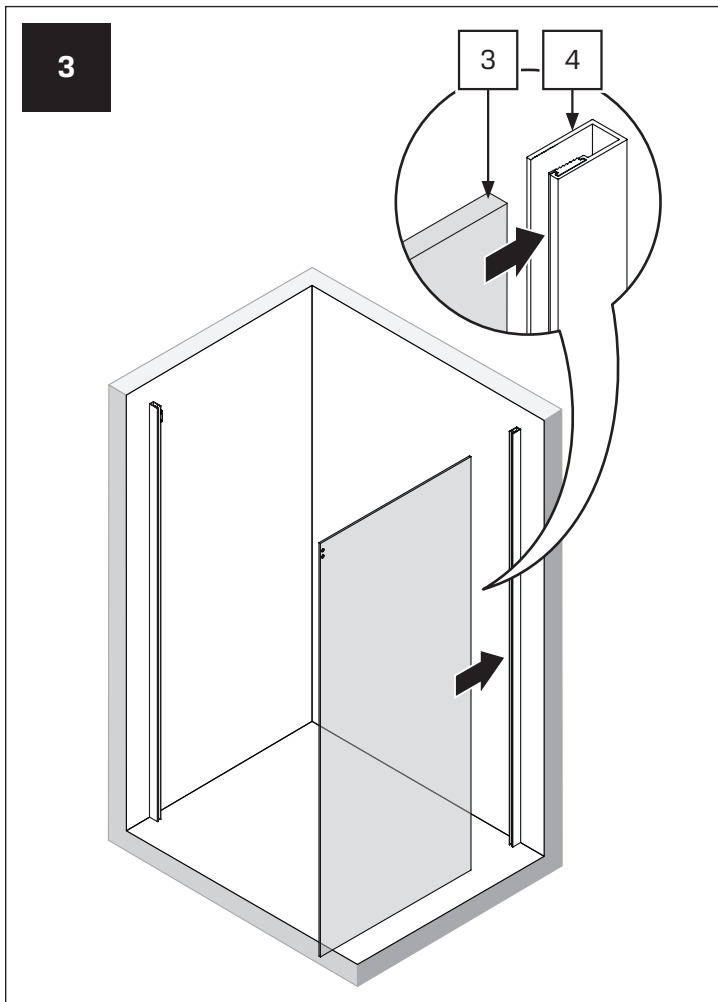

Specyfikacja techniczna **Kabin Na Wymiar** znajduje się w potwierdzeniu zamówienia.
The technical specification of the **Custom-Made Cabin** can be found in the order confirmation.

	Wymiary gabarytowe Overall dimensions		Wymiary do osi szyby Dimensions to the pane axis	
	A	B	X1	X2
100x80x200	98,5-100	78,6-80,1	97,7-99,2	77,8-79,3
100x90x200	98,5-100	88,6-90,1	97,7-99,2	87,8-89,3
100x100x200	98,5-100	98,6-100,1	97,7-99,2	97,8-99,3
100x110x200	98,5-100	108,6-110,1	97,7-99,2	107,8-109,3
100x120x200	98,5-100	118,6-120,1	97,7-99,2	117,8-119,3
110x80x200	108,5-110	78,6-80,1	107,7-109,2	77,8-79,3
110x90x200	108,5-110	88,6-90,1	107,7-109,2	87,8-89,3
110x100x200	108,5-110	98,6-100,1	107,7-109,2	97,8-99,3
110x110x200	108,5-110	108,6-110,1	107,7-109,2	107,8-109,3
110x120x200	108,5-110	118,6-120,1	107,7-109,2	117,8-119,3
120x80x200	118,5-120	78,6-80,1	117,7-119,2	77,8-79,3
120x90x200	118,5-120	88,6-90,1	117,7-119,2	87,8-89,3
120x100x200	118,5-120	98,6-100,1	117,7-119,2	97,8-99,3

	Wymiary gabarytowe Overall dimensions		Wymiary do osi szyby Dimensions to the pane axis	
	A	B	X1	X2
120x110x200	118,5-120	108,6-110,1	117,7-119,2	107,8-109,3
120x120x200	118,5-120	118,6-120,1	117,7-119,2	117,8-119,3
130x80x200	128,5-130	78,6-80,1	127,7-129,2	77,8-79,3
130x90x200	128,5-130	88,6-90,1	127,7-129,2	87,8-89,3
130x100x200	128,5-130	98,6-100,1	127,7-129,2	97,8-99,3
130x110x200	128,5-130	108,6-110,1	127,7-129,2	107,8-109,3
130x120x200	128,5-130	118,6-120,1	127,7-129,2	117,8-119,3
140x80x200	138,5-140	78,6-80,1	137,7-139,2	77,8-79,3
140x90x200	138,5-140	88,6-90,1	137,7-139,2	87,8-89,3
140x100x200	138,5-140	98,6-100,1	137,7-139,2	97,8-99,3
140x110x200	138,5-140	108,6-110,1	137,7-139,2	107,8-109,3
140x120x200	138,5-140	118,6-120,1	137,7-139,2	117,8-119,3