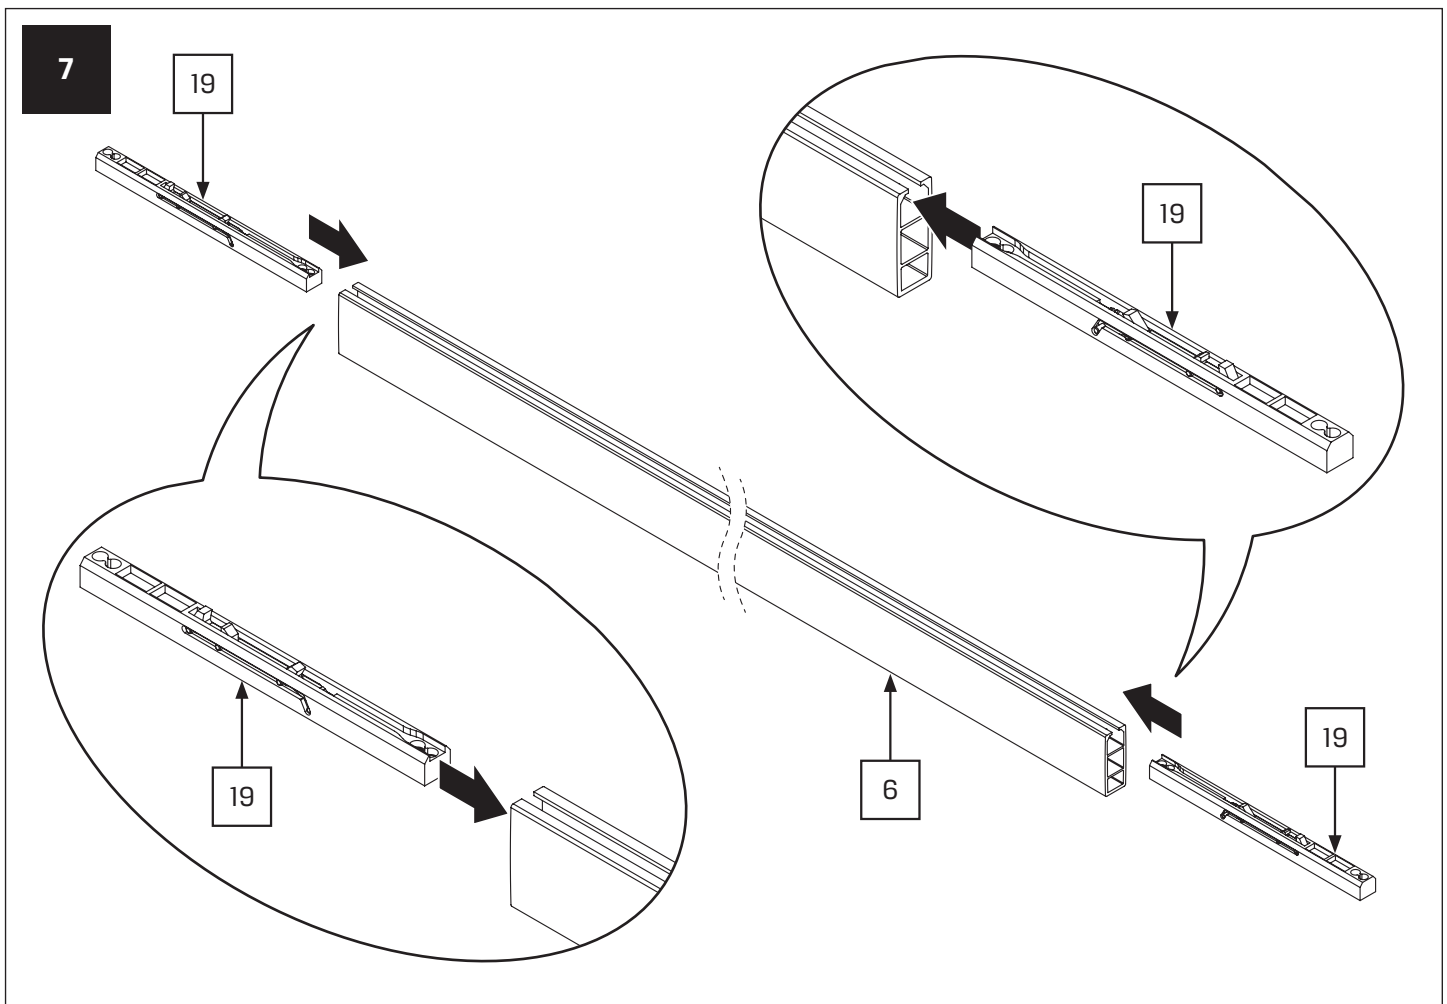

Specyfikacja techniczna **Kabin Na Wymiar** znajduje się w potwierdzeniu zamówienia.
The technical specification of the **Custom-Made Cabin** can be found in the order confirmation.

	Wymiary gabarytowe Overall dimensions		Wymiary do osi szyby Dimensions to the pane axis	
	A	B	X1	X2
100x80x200	98,5-100	78,6-80,1	97,7-99,2	77,8-79,3
100x90x200	98,5-100	88,6-90,1	97,7-99,2	87,8-89,3
100x100x200	98,5-100	98,6-100,1	97,7-99,2	97,8-99,3
100x110x200	98,5-100	108,6-110,1	97,7-99,2	107,8-109,3
100x120x200	98,5-100	118,6-120,1	97,7-99,2	117,8-119,3
110x80x200	108,5-110	78,6-80,1	107,7-109,2	77,8-79,3
110x90x200	108,5-110	88,6-90,1	107,7-109,2	87,8-89,3
110x100x200	108,5-110	98,6-100,1	107,7-109,2	97,8-99,3
110x110x200	108,5-110	108,6-110,1	107,7-109,2	107,8-109,3
110x120x200	108,5-110	118,6-120,1	107,7-109,2	117,8-119,3
120x80x200	118,5-120	78,6-80,1	117,7-119,2	77,8-79,3
120x90x200	118,5-120	88,6-90,1	117,7-119,2	87,8-89,3
120x100x200	118,5-120	98,6-100,1	117,7-119,2	97,8-99,3

	Wymiary gabarytowe Overall dimensions		Wymiary do osi szyby Dimensions to the pane axis	
	A	B	X1	X2
120x110x200	118,5-120	108,6-110,1	117,7-119,2	107,8-109,3
120x120x200	118,5-120	118,6-120,1	117,7-119,2	117,8-119,3
130x80x200	128,5-130	78,6-80,1	127,7-129,2	77,8-79,3
130x90x200	128,5-130	88,6-90,1	127,7-129,2	87,8-89,3
130x100x200	128,5-130	98,6-100,1	127,7-129,2	97,8-99,3
130x110x200	128,5-130	108,6-110,1	127,7-129,2	107,8-109,3
130x120x200	128,5-130	118,6-120,1	127,7-129,2	117,8-119,3
140x80x200	138,5-140	78,6-80,1	137,7-139,2	77,8-79,3
140x90x200	138,5-140	88,6-90,1	137,7-139,2	87,8-89,3
140x100x200	138,5-140	98,6-100,1	137,7-139,2	97,8-99,3
140x110x200	138,5-140	108,6-110,1	137,7-139,2	107,8-109,3
140x120x200	138,5-140	118,6-120,1	137,7-139,2	117,8-119,3