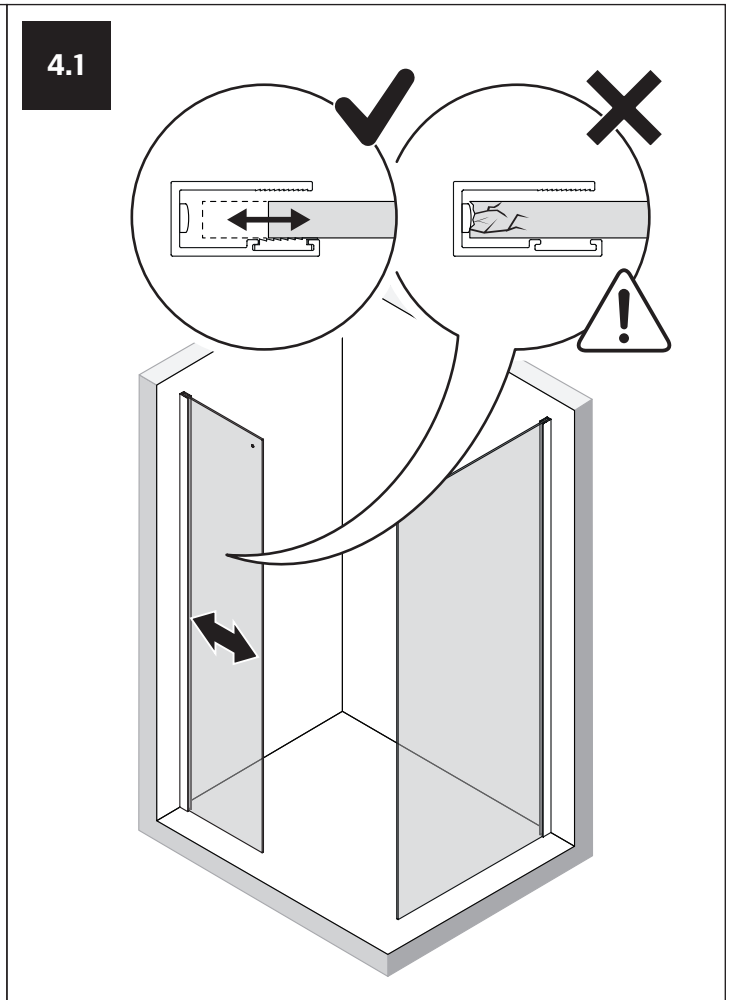

Specyfikacja techniczna **Kabin Na Wymiar** znajduje się w potwierdzeniu zamówienia.
The technical specification of the **Custom-Made Cabin** can be found in the order confirmation.

	Wymiary gabarytowe Overall dimensions		Wymiary do osi szyby Dimensions to the pane axis	
	A	B	X1	X2
100x80x200	98,5-100	78,6-80,1	97,7-99,2	77,8-79,3
100x90x200	98,5-100	88,6-90,1	97,7-99,2	87,8-89,3
100x100x200	98,5-100	98,6-100,1	97,7-99,2	97,8-99,3
100x110x200	98,5-100	108,6-110,1	97,7-99,2	107,8-109,3
100x120x200	98,5-100	118,6-120,1	97,7-99,2	117,8-119,3
110x80x200	108,5-110	78,6-80,1	107,7-109,2	77,8-79,3
110x90x200	108,5-110	88,6-90,1	107,7-109,2	87,8-89,3
110x100x200	108,5-110	98,6-100,1	107,7-109,2	97,8-99,3
110x110x200	108,5-110	108,6-110,1	107,7-109,2	107,8-109,3
110x120x200	108,5-110	118,6-120,1	107,7-109,2	117,8-119,3
120x80x200	118,5-120	78,6-80,1	117,7-119,2	77,8-79,3
120x90x200	118,5-120	88,6-90,1	117,7-119,2	87,8-89,3
120x100x200	118,5-120	98,6-100,1	117,7-119,2	97,8-99,3

	Wymiary gabarytowe Overall dimensions		Wymiary do osi szyby Dimensions to the pane axis	
	A	B	X1	X2
120x110x200	118,5-120	108,6-110,1	117,7-119,2	107,8-109,3
120x120x200	118,5-120	118,6-120,1	117,7-119,2	117,8-119,3
130x80x200	128,5-130	78,6-80,1	127,7-129,2	77,8-79,3
130x90x200	128,5-130	88,6-90,1	127,7-129,2	87,8-89,3
130x100x200	128,5-130	98,6-100,1	127,7-129,2	97,8-99,3
130x110x200	128,5-130	108,6-110,1	127,7-129,2	107,8-109,3
130x120x200	128,5-130	118,6-120,1	127,7-129,2	117,8-119,3
140x80x200	138,5-140	78,6-80,1	137,7-139,2	77,8-79,3
140x90x200	138,5-140	88,6-90,1	137,7-139,2	87,8-89,3
140x100x200	138,5-140	98,6-100,1	137,7-139,2	97,8-99,3
140x110x200	138,5-140	108,6-110,1	137,7-139,2	107,8-109,3
140x120x200	138,5-140	118,6-120,1	137,7-139,2	117,8-119,3