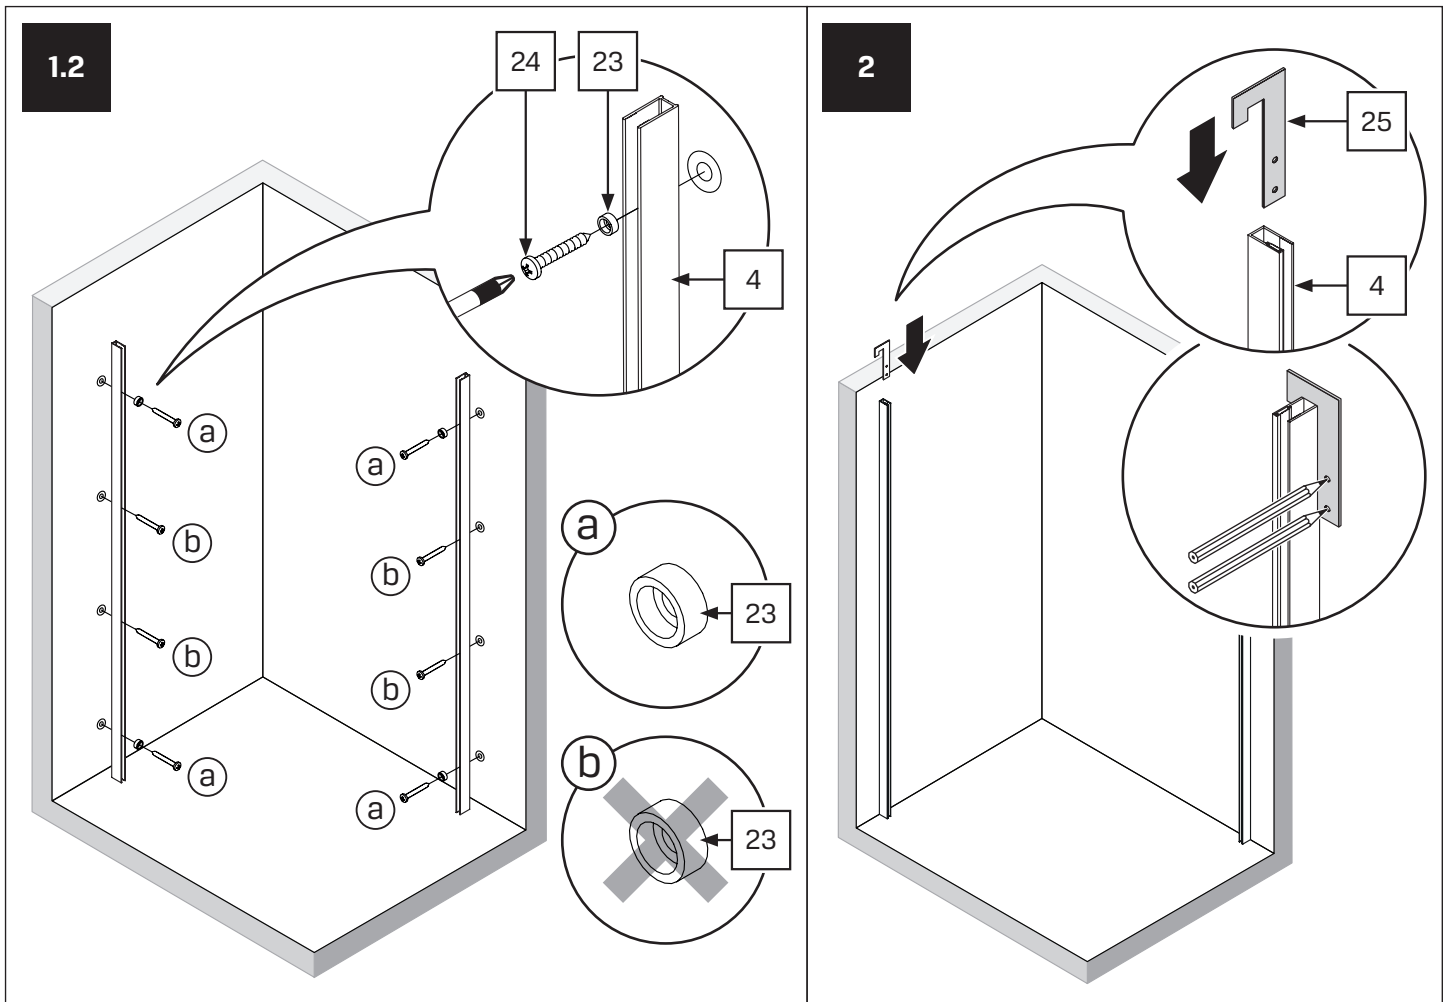

Specyfikacja techniczna **Kabin Na Wymiar** znajduje się w potwierdzeniu zamówienia.
The technical specification of the **Custom-Made Cabin** can be found in the order confirmation.

	Wymiary gabarytowe Overall dimensions		Wymiary do osi szyby Dimensions to the pane axis	
	A	B	X1	X2
100x80x200	98,5-100	78,6-80,1	97,7-99,2	77,8-79,3
100x90x200	98,5-100	88,6-90,1	97,7-99,2	87,8-89,3
100x100x200	98,5-100	98,6-100,1	97,7-99,2	97,8-99,3
100x110x200	98,5-100	108,6-110,1	97,7-99,2	107,8-109,3
100x120x200	98,5-100	118,6-120,1	97,7-99,2	117,8-119,3
110x80x200	108,5-110	78,6-80,1	107,7-109,2	77,8-79,3
110x90x200	108,5-110	88,6-90,1	107,7-109,2	87,8-89,3
110x100x200	108,5-110	98,6-100,1	107,7-109,2	97,8-99,3
110x110x200	108,5-110	108,6-110,1	107,7-109,2	107,8-109,3
110x120x200	108,5-110	118,6-120,1	107,7-109,2	117,8-119,3
120x80x200	118,5-120	78,6-80,1	117,7-119,2	77,8-79,3
120x90x200	118,5-120	88,6-90,1	117,7-119,2	87,8-89,3
120x100x200	118,5-120	98,6-100,1	117,7-119,2	97,8-99,3

	Wymiary gabarytowe Overall dimensions		Wymiary do osi szyby Dimensions to the pane axis	
	A	B	X1	X2
120x110x200	118,5-120	108,6-110,1	117,7-119,2	107,8-109,3
120x120x200	118,5-120	118,6-120,1	117,7-119,2	117,8-119,3
130x80x200	128,5-130	78,6-80,1	127,7-129,2	77,8-79,3
130x90x200	128,5-130	88,6-90,1	127,7-129,2	87,8-89,3
130x100x200	128,5-130	98,6-100,1	127,7-129,2	97,8-99,3
130x110x200	128,5-130	108,6-110,1	127,7-129,2	107,8-109,3
130x120x200	128,5-130	118,6-120,1	127,7-129,2	117,8-119,3
140x80x200	138,5-140	78,6-80,1	137,7-139,2	77,8-79,3
140x90x200	138,5-140	88,6-90,1	137,7-139,2	87,8-89,3
140x100x200	138,5-140	98,6-100,1	137,7-139,2	97,8-99,3
140x110x200	138,5-140	108,6-110,1	137,7-139,2	107,8-109,3
140x120x200	138,5-140	118,6-120,1	137,7-139,2	117,8-119,3