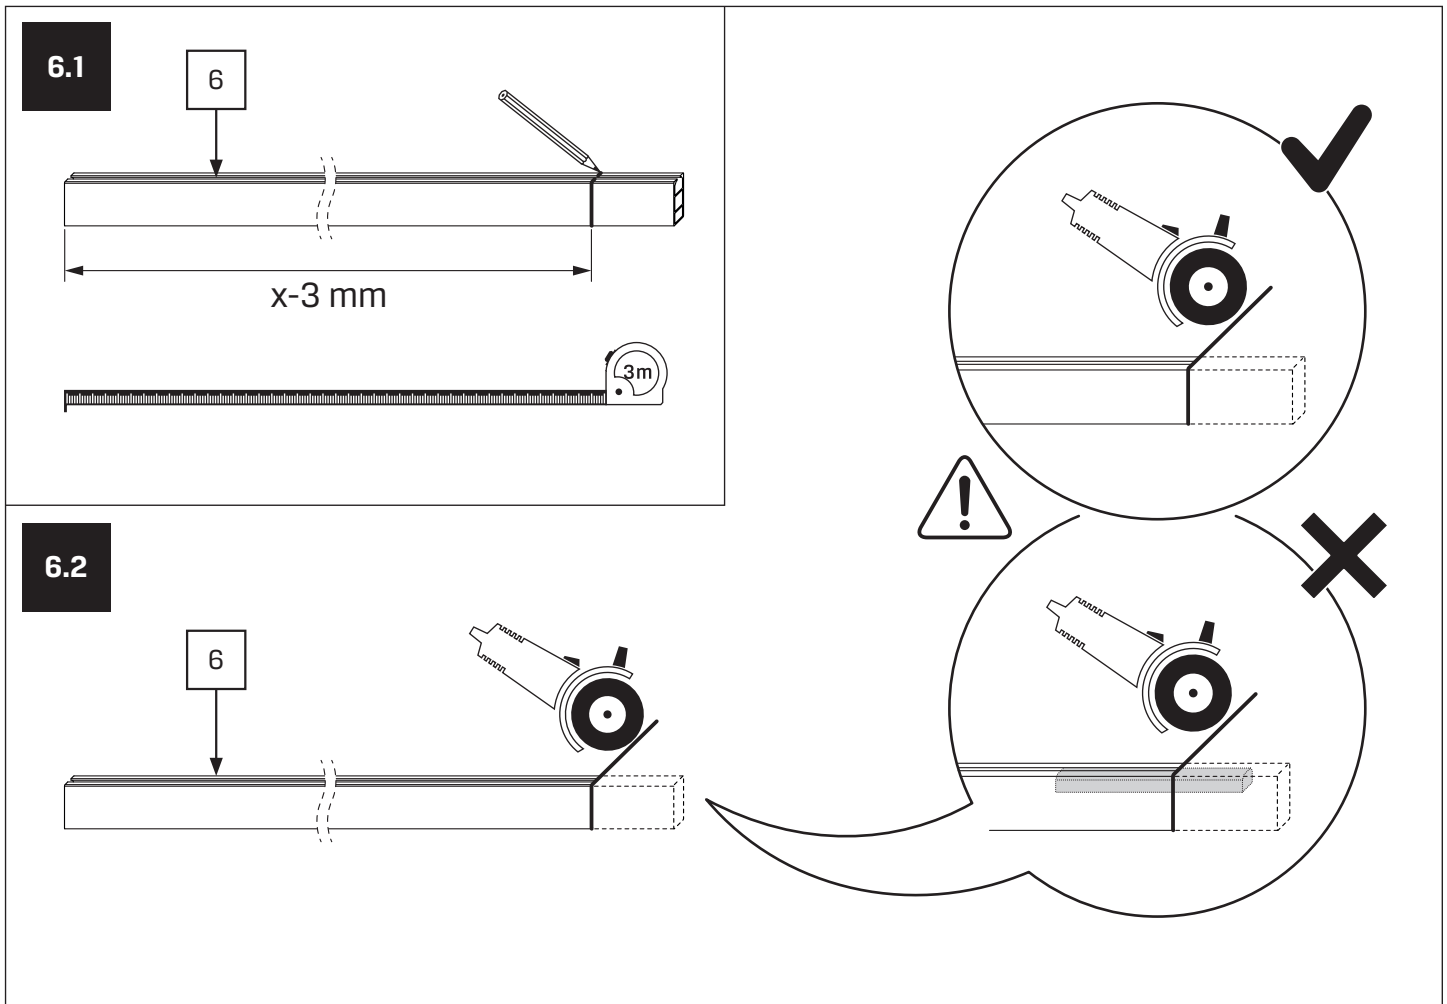

Specyfikacja techniczna **Kabin Na Wymiar** znajduje się w potwierdzeniu zamówienia.
The technical specification of the **Custom-Made Cabin** can be found in the order confirmation.

	Wymiary gabarytowe Overall dimensions		Wymiary do osi szyby Dimensions to the pane axis	
	A	B	X1	X2
100x80x200	98,5-100	78,6-80,1	97,7-99,2	77,8-79,3
100x90x200	98,5-100	88,6-90,1	97,7-99,2	87,8-89,3
100x100x200	98,5-100	98,6-100,1	97,7-99,2	97,8-99,3
100x110x200	98,5-100	108,6-110,1	97,7-99,2	107,8-109,3
100x120x200	98,5-100	118,6-120,1	97,7-99,2	117,8-119,3
110x80x200	108,5-110	78,6-80,1	107,7-109,2	77,8-79,3
110x90x200	108,5-110	88,6-90,1	107,7-109,2	87,8-89,3
110x100x200	108,5-110	98,6-100,1	107,7-109,2	97,8-99,3
110x110x200	108,5-110	108,6-110,1	107,7-109,2	107,8-109,3
110x120x200	108,5-110	118,6-120,1	107,7-109,2	117,8-119,3
120x80x200	118,5-120	78,6-80,1	117,7-119,2	77,8-79,3
120x90x200	118,5-120	88,6-90,1	117,7-119,2	87,8-89,3
120x100x200	118,5-120	98,6-100,1	117,7-119,2	97,8-99,3

	Wymiary gabarytowe Overall dimensions		Wymiary do osi szyby Dimensions to the pane axis	
	A	B	X1	X2
120x110x200	118,5-120	108,6-110,1	117,7-119,2	107,8-109,3
120x120x200	118,5-120	118,6-120,1	117,7-119,2	117,8-119,3
130x80x200	128,5-130	78,6-80,1	127,7-129,2	77,8-79,3
130x90x200	128,5-130	88,6-90,1	127,7-129,2	87,8-89,3
130x100x200	128,5-130	98,6-100,1	127,7-129,2	97,8-99,3
130x110x200	128,5-130	108,6-110,1	127,7-129,2	107,8-109,3
130x120x200	128,5-130	118,6-120,1	127,7-129,2	117,8-119,3
140x80x200	138,5-140	78,6-80,1	137,7-139,2	77,8-79,3
140x90x200	138,5-140	88,6-90,1	137,7-139,2	87,8-89,3
140x100x200	138,5-140	98,6-100,1	137,7-139,2	97,8-99,3
140x110x200	138,5-140	108,6-110,1	137,7-139,2	107,8-109,3
140x120x200	138,5-140	118,6-120,1	137,7-139,2	117,8-119,3