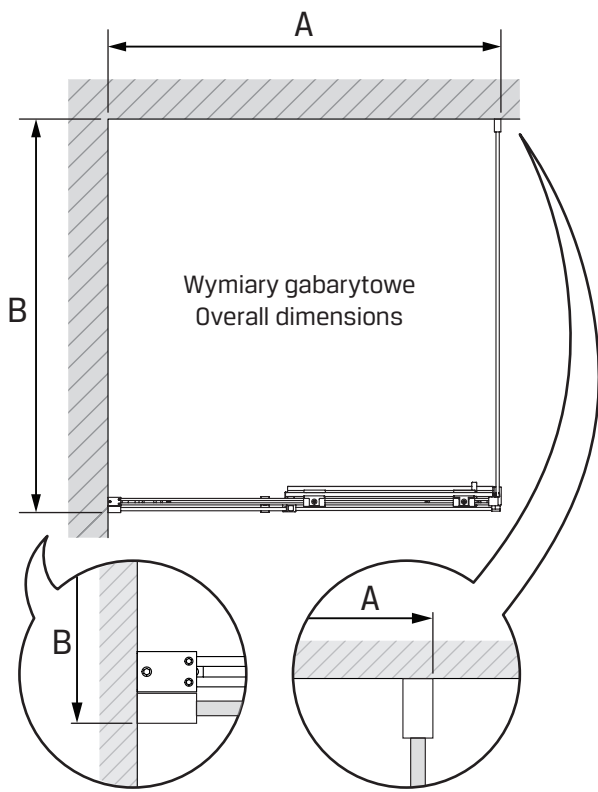

**TABELA NIE DOTYCZY KABIN NA WYMIAR!
THE TABLE DOES NOT INCLUDE CUSTOM-MADE ENCLOSURES!**

Specyfikacja techniczna **Kabin Na Wymiar** znajduje się w potwierdzeniu zamówienia.
The technical specification of the **Custom-Made Cabin** can be found in the order confirmation.

	Wymiary gabarytowe Overall dimensions		Wymiary do osi szyby Dimensions to the pane axis	
	A	B	X1	X2
100x80x200	98,5-100	78,6-80,1	97,7-99,2	77,8-79,3
100x90x200	98,5-100	88,6-90,1	97,7-99,2	87,8-89,3
100x100x200	98,5-100	98,6-100,1	97,7-99,2	97,8-99,3
100x110x200	98,5-100	108,6-110,1	97,7-99,2	107,8-109,3
100x120x200	98,5-100	118,6-120,1	97,7-99,2	117,8-119,3
110x80x200	108,5-110	78,6-80,1	107,7-109,2	77,8-79,3
110x90x200	108,5-110	88,6-90,1	107,7-109,2	87,8-89,3
110x100x200	108,5-110	98,6-100,1	107,7-109,2	97,8-99,3
110x110x200	108,5-110	108,6-110,1	107,7-109,2	107,8-109,3
110x120x200	108,5-110	118,6-120,1	107,7-109,2	117,8-119,3
120x80x200	118,5-120	78,6-80,1	117,7-119,2	77,8-79,3
120x90x200	118,5-120	88,6-90,1	117,7-119,2	87,8-89,3
120x100x200	118,5-120	98,6-100,1	117,7-119,2	97,8-99,3

	Wymiary gabarytowe Overall dimensions		Wymiary do osi szyby Dimensions to the pane axis	
	A	B	X1	X2
120x110x200	118,5-120	108,6-110,1	117,7-119,2	107,8-109,3
120x120x200	118,5-120	118,6-120,1	117,7-119,2	117,8-119,3
130x80x200	128,5-130	78,6-80,1	127,7-129,2	77,8-79,3
130x90x200	128,5-130	88,6-90,1	127,7-129,2	87,8-89,3
130x100x200	128,5-130	98,6-100,1	127,7-129,2	97,8-99,3
130x110x200	128,5-130	108,6-110,1	127,7-129,2	107,8-109,3
130x120x200	128,5-130	118,6-120,1	127,7-129,2	117,8-119,3
140x80x200	138,5-140	78,6-80,1	137,7-139,2	77,8-79,3
140x90x200	138,5-140	88,6-90,1	137,7-139,2	87,8-89,3
140x100x200	138,5-140	98,6-100,1	137,7-139,2	97,8-99,3
140x110x200	138,5-140	108,6-110,1	137,7-139,2	107,8-109,3
140x120x200	138,5-140	118,6-120,1	137,7-139,2	117,8-119,3