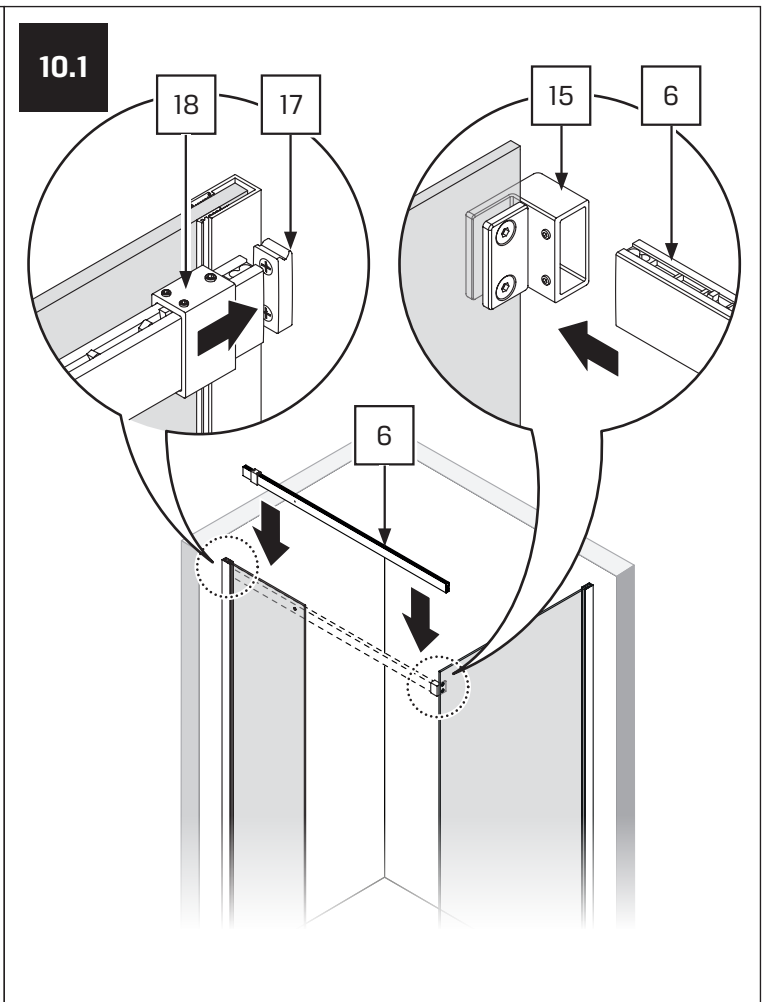

	Wymiary gabarytowe Overall dimensions		Wymiary do osi szyby Dimensions to the pane axis	
	A	B	X1	X2
120x110x200	118,5-120	108,6-110,1	117,7-119,2	107,8-109,3
120x120x200	118,5-120	118,6-120,1	117,7-119,2	117,8-119,3
130x80x200	128,5-130	78,6-80,1	127,7-129,2	77,8-79,3
130x90x200	128,5-130	88,6-90,1	127,7-129,2	87,8-89,3
130x100x200	128,5-130	98,6-100,1	127,7-129,2	97,8-99,3
130x110x200	128,5-130	108,6-110,1	127,7-129,2	107,8-109,3
130x120x200	128,5-130	118,6-120,1	127,7-129,2	117,8-119,3
140x80x200	138,5-140	78,6-80,1	137,7-139,2	77,8-79,3
140x90x200	138,5-140	88,6-90,1	137,7-139,2	87,8-89,3
140x100x200	138,5-140	98,6-100,1	137,7-139,2	97,8-99,3
140x110x200	138,5-140	108,6-110,1	137,7-139,2	107,8-109,3
140x120x200	138,5-140	118,6-120,1	137,7-139,2	117,8-119,3

7.4

8

9

10.2

11

11.1

11.2

12

12.1

13

14

14.1

15

16

17

X → **16** / **7.1**