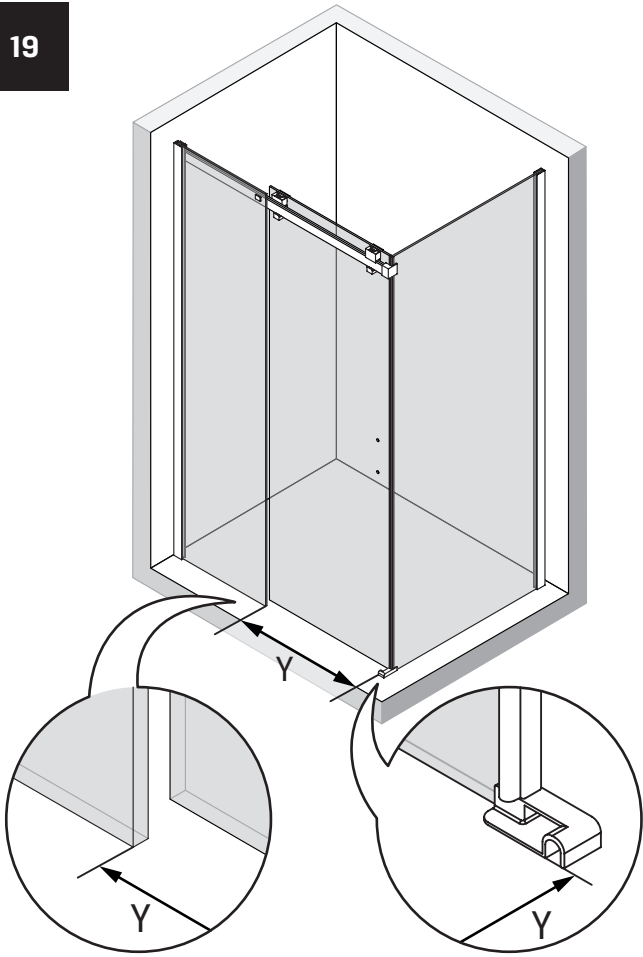

	Wymiary gabarytowe Overall dimensions		Wymiary do osi szyby Dimensions to the pane axis	
	A	B	X1	X2
120x110x200	118,5-120	108,6-110,1	117,7-119,2	107,8-109,3
120x120x200	118,5-120	118,6-120,1	117,7-119,2	117,8-119,3
130x80x200	128,5-130	78,6-80,1	127,7-129,2	77,8-79,3
130x90x200	128,5-130	88,6-90,1	127,7-129,2	87,8-89,3
130x100x200	128,5-130	98,6-100,1	127,7-129,2	97,8-99,3
130x110x200	128,5-130	108,6-110,1	127,7-129,2	107,8-109,3
130x120x200	128,5-130	118,6-120,1	127,7-129,2	117,8-119,3
140x80x200	138,5-140	78,6-80,1	137,7-139,2	77,8-79,3
140x90x200	138,5-140	88,6-90,1	137,7-139,2	87,8-89,3
140x100x200	138,5-140	98,6-100,1	137,7-139,2	97,8-99,3
140x110x200	138,5-140	108,6-110,1	137,7-139,2	107,8-109,3
140x120x200	138,5-140	118,6-120,1	137,7-139,2	117,8-119,3

12.1

13

14

14.1

15

16

17

X → **16** / **7.1**

✓ → **18**

18

18.1

19

19.1

19.2

19.3

19.4