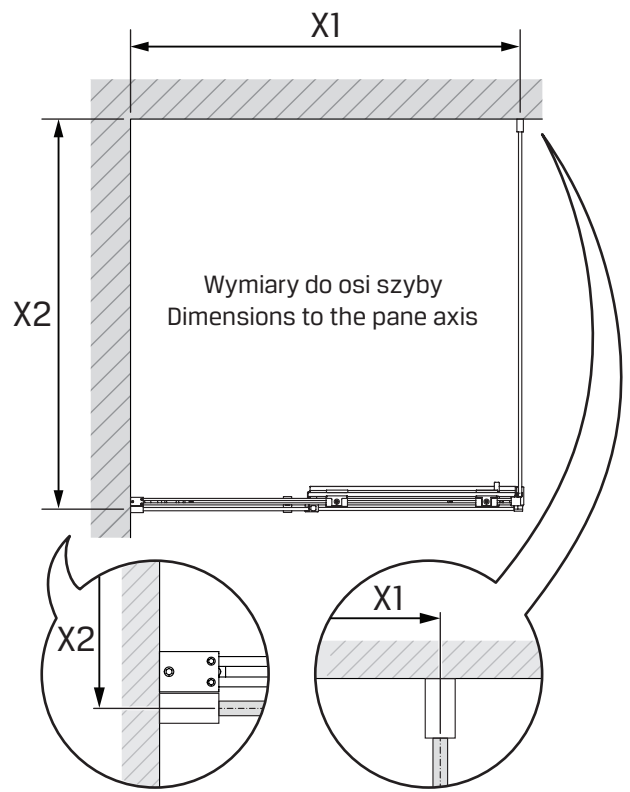

**TABELA NIE DOTYCZY KABIN NA WYMIAR!
THE TABLE DOES NOT INCLUDE CUSTOM-MADE ENCLOSURES!**

Specyfikacja techniczna **Kabin Na Wymiar** znajduje się w potwierdzeniu zamówienia.
The technical specification of the **Custom-Made Cabin** can be found in the order confirmation.

	Wymiary gabarytowe Overall dimensions		Wymiary do osi szyby Dimensions to the pane axis	
	A	B	X1	X2
100x80x200	98,5-100	78,6-80,1	97,7-99,2	77,8-79,3
100x90x200	98,5-100	88,6-90,1	97,7-99,2	87,8-89,3
100x100x200	98,5-100	98,6-100,1	97,7-99,2	97,8-99,3
100x110x200	98,5-100	108,6-110,1	97,7-99,2	107,8-109,3
100x120x200	98,5-100	118,6-120,1	97,7-99,2	117,8-119,3
110x80x200	108,5-110	78,6-80,1	107,7-109,2	77,8-79,3
110x90x200	108,5-110	88,6-90,1	107,7-109,2	87,8-89,3
110x100x200	108,5-110	98,6-100,1	107,7-109,2	97,8-99,3
110x110x200	108,5-110	108,6-110,1	107,7-109,2	107,8-109,3
110x120x200	108,5-110	118,6-120,1	107,7-109,2	117,8-119,3
120x80x200	118,5-120	78,6-80,1	117,7-119,2	77,8-79,3
120x90x200	118,5-120	88,6-90,1	117,7-119,2	87,8-89,3
120x100x200	118,5-120	98,6-100,1	117,7-119,2	97,8-99,3

	Wymiary gabarytowe Overall dimensions		Wymiary do osi szyby Dimensions to the pane axis	
	A	B	X1	X2
120x110x200	118,5-120	108,6-110,1	117,7-119,2	107,8-109,3
120x120x200	118,5-120	118,6-120,1	117,7-119,2	117,8-119,3
130x80x200	128,5-130	78,6-80,1	127,7-129,2	77,8-79,3
130x90x200	128,5-130	88,6-90,1	127,7-129,2	87,8-89,3
130x100x200	128,5-130	98,6-100,1	127,7-129,2	97,8-99,3
130x110x200	128,5-130	108,6-110,1	127,7-129,2	107,8-109,3
130x120x200	128,5-130	118,6-120,1	127,7-129,2	117,8-119,3
140x80x200	138,5-140	78,6-80,1	137,7-139,2	77,8-79,3
140x90x200	138,5-140	88,6-90,1	137,7-139,2	87,8-89,3
140x100x200	138,5-140	98,6-100,1	137,7-139,2	97,8-99,3
140x110x200	138,5-140	108,6-110,1	137,7-139,2	107,8-109,3
140x120x200	138,5-140	118,6-120,1	137,7-139,2	117,8-119,3