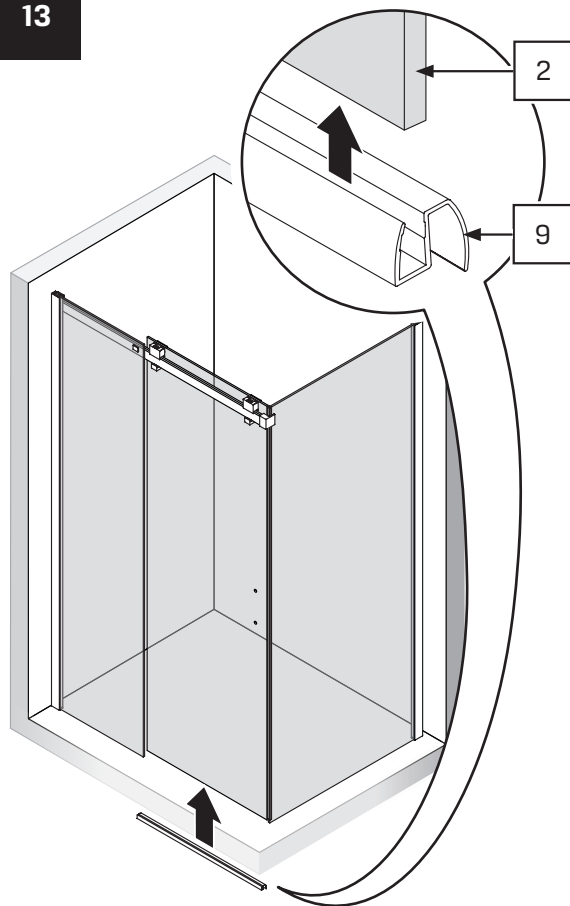

Specyfikacja techniczna **Kabin Na Wymiar** znajduje się w potwierdzeniu zamówienia.
The technical specification of the **Custom-Made Cabin** can be found in the order confirmation.

	Wymiary gabarytowe Overall dimensions		Wymiary do osi szyby Dimensions to the pane axis	
	A	B	X1	X2
100x80x200	98,5-100	78,6-80,1	97,7-99,2	77,8-79,3
100x90x200	98,5-100	88,6-90,1	97,7-99,2	87,8-89,3
100x100x200	98,5-100	98,6-100,1	97,7-99,2	97,8-99,3
100x110x200	98,5-100	108,6-110,1	97,7-99,2	107,8-109,3
100x120x200	98,5-100	118,6-120,1	97,7-99,2	117,8-119,3
110x80x200	108,5-110	78,6-80,1	107,7-109,2	77,8-79,3
110x90x200	108,5-110	88,6-90,1	107,7-109,2	87,8-89,3
110x100x200	108,5-110	98,6-100,1	107,7-109,2	97,8-99,3
110x110x200	108,5-110	108,6-110,1	107,7-109,2	107,8-109,3
110x120x200	108,5-110	118,6-120,1	107,7-109,2	117,8-119,3
120x80x200	118,5-120	78,6-80,1	117,7-119,2	77,8-79,3
120x90x200	118,5-120	88,6-90,1	117,7-119,2	87,8-89,3
120x100x200	118,5-120	98,6-100,1	117,7-119,2	97,8-99,3

	Wymiary gabarytowe Overall dimensions		Wymiary do osi szyby Dimensions to the pane axis	
	A	B	X1	X2
120x110x200	118,5-120	108,6-110,1	117,7-119,2	107,8-109,3
120x120x200	118,5-120	118,6-120,1	117,7-119,2	117,8-119,3
130x80x200	128,5-130	78,6-80,1	127,7-129,2	77,8-79,3
130x90x200	128,5-130	88,6-90,1	127,7-129,2	87,8-89,3
130x100x200	128,5-130	98,6-100,1	127,7-129,2	97,8-99,3
130x110x200	128,5-130	108,6-110,1	127,7-129,2	107,8-109,3
130x120x200	128,5-130	118,6-120,1	127,7-129,2	117,8-119,3
140x80x200	138,5-140	78,6-80,1	137,7-139,2	77,8-79,3
140x90x200	138,5-140	88,6-90,1	137,7-139,2	87,8-89,3
140x100x200	138,5-140	98,6-100,1	137,7-139,2	97,8-99,3
140x110x200	138,5-140	108,6-110,1	137,7-139,2	107,8-109,3
140x120x200	138,5-140	118,6-120,1	137,7-139,2	117,8-119,3

7.4

8

9

10.2

11

11.1

11.2

12

12.1

13

14

14.1

15

16

17

X → **16** / **7.1**