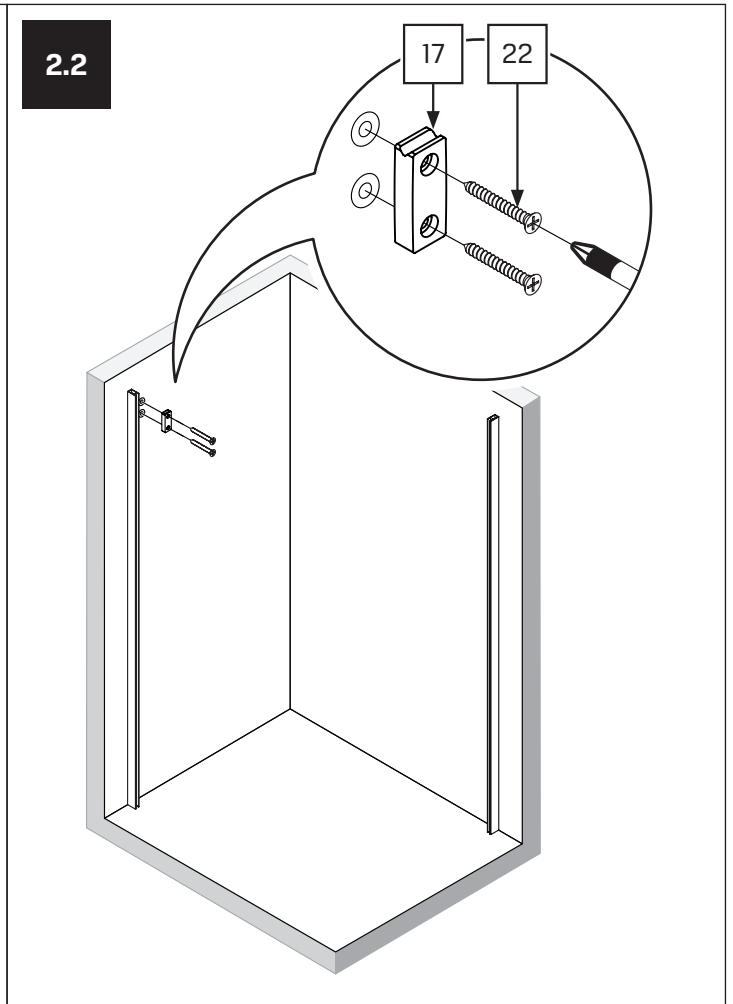

Specyfikacja techniczna **Kabin Na Wymiar** znajduje się w potwierdzeniu zamówienia.
The technical specification of the **Custom-Made Cabin** can be found in the order confirmation.

	Wymiary gabarytowe Overall dimensions		Wymiary do osi szyby Dimensions to the pane axis	
	A	B	X1	X2
100x80x200	98,5-100	78,6-80,1	97,7-99,2	77,8-79,3
100x90x200	98,5-100	88,6-90,1	97,7-99,2	87,8-89,3
100x100x200	98,5-100	98,6-100,1	97,7-99,2	97,8-99,3
100x110x200	98,5-100	108,6-110,1	97,7-99,2	107,8-109,3
100x120x200	98,5-100	118,6-120,1	97,7-99,2	117,8-119,3
110x80x200	108,5-110	78,6-80,1	107,7-109,2	77,8-79,3
110x90x200	108,5-110	88,6-90,1	107,7-109,2	87,8-89,3
110x100x200	108,5-110	98,6-100,1	107,7-109,2	97,8-99,3
110x110x200	108,5-110	108,6-110,1	107,7-109,2	107,8-109,3
110x120x200	108,5-110	118,6-120,1	107,7-109,2	117,8-119,3
120x80x200	118,5-120	78,6-80,1	117,7-119,2	77,8-79,3
120x90x200	118,5-120	88,6-90,1	117,7-119,2	87,8-89,3
120x100x200	118,5-120	98,6-100,1	117,7-119,2	97,8-99,3

	Wymiary gabarytowe Overall dimensions		Wymiary do osi szyby Dimensions to the pane axis	
	A	B	X1	X2
120x110x200	118,5-120	108,6-110,1	117,7-119,2	107,8-109,3
120x120x200	118,5-120	118,6-120,1	117,7-119,2	117,8-119,3
130x80x200	128,5-130	78,6-80,1	127,7-129,2	77,8-79,3
130x90x200	128,5-130	88,6-90,1	127,7-129,2	87,8-89,3
130x100x200	128,5-130	98,6-100,1	127,7-129,2	97,8-99,3
130x110x200	128,5-130	108,6-110,1	127,7-129,2	107,8-109,3
130x120x200	128,5-130	118,6-120,1	127,7-129,2	117,8-119,3
140x80x200	138,5-140	78,6-80,1	137,7-139,2	77,8-79,3
140x90x200	138,5-140	88,6-90,1	137,7-139,2	87,8-89,3
140x100x200	138,5-140	98,6-100,1	137,7-139,2	97,8-99,3
140x110x200	138,5-140	108,6-110,1	137,7-139,2	107,8-109,3
140x120x200	138,5-140	118,6-120,1	137,7-139,2	117,8-119,3