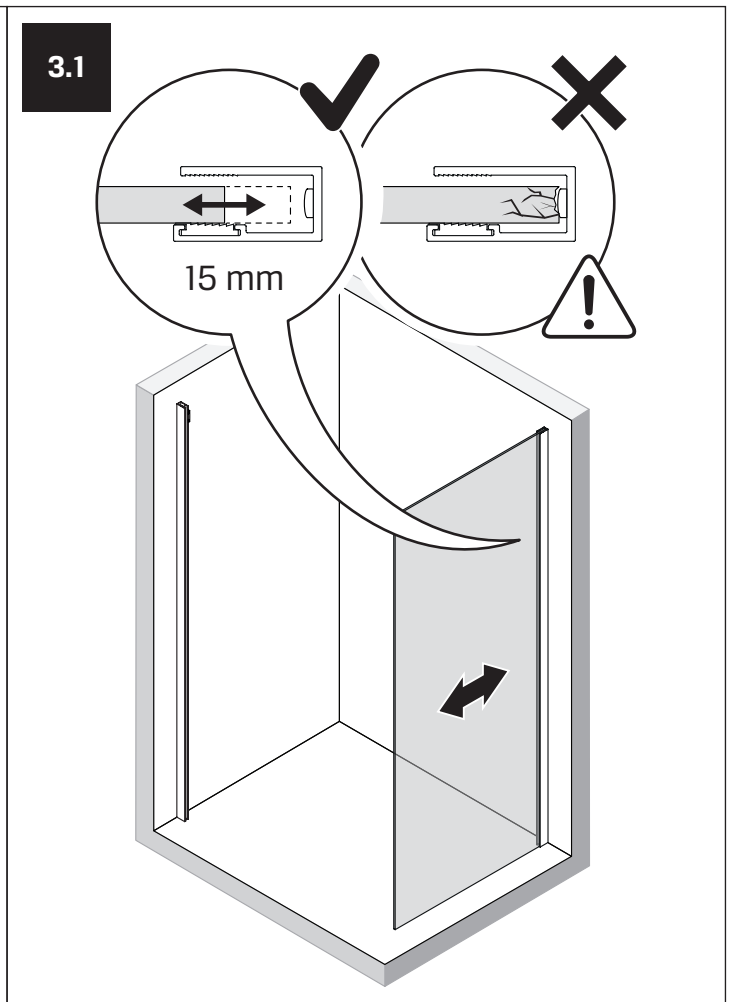

Specyfikacja techniczna **Kabin Na Wymiar** znajduje się w potwierdzeniu zamówienia.
The technical specification of the **Custom-Made Cabin** can be found in the order confirmation.

	Wymiary gabarytowe Overall dimensions		Wymiary do osi szyby Dimensions to the pane axis	
	A	B	X1	X2
100x80x200	98,5-100	78,6-80,1	97,7-99,2	77,8-79,3
100x90x200	98,5-100	88,6-90,1	97,7-99,2	87,8-89,3
100x100x200	98,5-100	98,6-100,1	97,7-99,2	97,8-99,3
100x110x200	98,5-100	108,6-110,1	97,7-99,2	107,8-109,3
100x120x200	98,5-100	118,6-120,1	97,7-99,2	117,8-119,3
110x80x200	108,5-110	78,6-80,1	107,7-109,2	77,8-79,3
110x90x200	108,5-110	88,6-90,1	107,7-109,2	87,8-89,3
110x100x200	108,5-110	98,6-100,1	107,7-109,2	97,8-99,3
110x110x200	108,5-110	108,6-110,1	107,7-109,2	107,8-109,3
110x120x200	108,5-110	118,6-120,1	107,7-109,2	117,8-119,3
120x80x200	118,5-120	78,6-80,1	117,7-119,2	77,8-79,3
120x90x200	118,5-120	88,6-90,1	117,7-119,2	87,8-89,3
120x100x200	118,5-120	98,6-100,1	117,7-119,2	97,8-99,3

	Wymiary gabarytowe Overall dimensions		Wymiary do osi szyby Dimensions to the pane axis	
	A	B	X1	X2
120x110x200	118,5-120	108,6-110,1	117,7-119,2	107,8-109,3
120x120x200	118,5-120	118,6-120,1	117,7-119,2	117,8-119,3
130x80x200	128,5-130	78,6-80,1	127,7-129,2	77,8-79,3
130x90x200	128,5-130	88,6-90,1	127,7-129,2	87,8-89,3
130x100x200	128,5-130	98,6-100,1	127,7-129,2	97,8-99,3
130x110x200	128,5-130	108,6-110,1	127,7-129,2	107,8-109,3
130x120x200	128,5-130	118,6-120,1	127,7-129,2	117,8-119,3
140x80x200	138,5-140	78,6-80,1	137,7-139,2	77,8-79,3
140x90x200	138,5-140	88,6-90,1	137,7-139,2	87,8-89,3
140x100x200	138,5-140	98,6-100,1	137,7-139,2	97,8-99,3
140x110x200	138,5-140	108,6-110,1	137,7-139,2	107,8-109,3
140x120x200	138,5-140	118,6-120,1	137,7-139,2	117,8-119,3