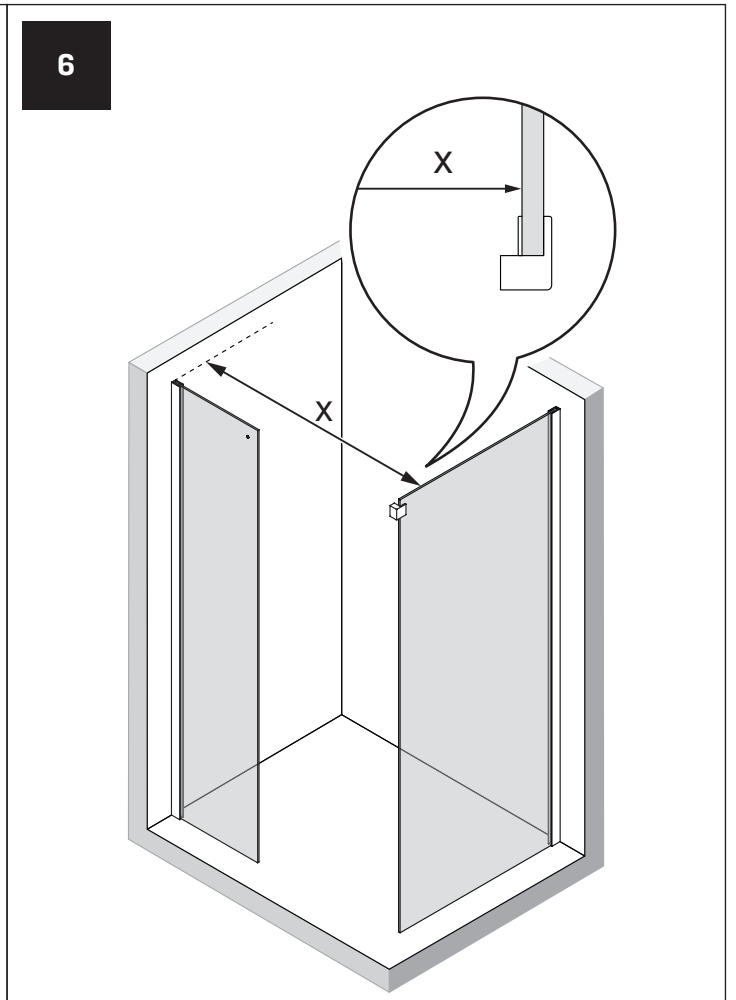

Specyfikacja techniczna **Kabin Na Wymiar** znajduje się w potwierdzeniu zamówienia.
The technical specification of the **Custom-Made Cabin** can be found in the order confirmation.

	Wymiary gabarytowe Overall dimensions		Wymiary do osi szyby Dimensions to the pane axis	
	A	B	X1	X2
100x80x200	98,5-100	78,6-80,1	97,7-99,2	77,8-79,3
100x90x200	98,5-100	88,6-90,1	97,7-99,2	87,8-89,3
100x100x200	98,5-100	98,6-100,1	97,7-99,2	97,8-99,3
100x110x200	98,5-100	108,6-110,1	97,7-99,2	107,8-109,3
100x120x200	98,5-100	118,6-120,1	97,7-99,2	117,8-119,3
110x80x200	108,5-110	78,6-80,1	107,7-109,2	77,8-79,3
110x90x200	108,5-110	88,6-90,1	107,7-109,2	87,8-89,3
110x100x200	108,5-110	98,6-100,1	107,7-109,2	97,8-99,3
110x110x200	108,5-110	108,6-110,1	107,7-109,2	107,8-109,3
110x120x200	108,5-110	118,6-120,1	107,7-109,2	117,8-119,3
120x80x200	118,5-120	78,6-80,1	117,7-119,2	77,8-79,3
120x90x200	118,5-120	88,6-90,1	117,7-119,2	87,8-89,3
120x100x200	118,5-120	98,6-100,1	117,7-119,2	97,8-99,3

	Wymiary gabarytowe Overall dimensions		Wymiary do osi szyby Dimensions to the pane axis	
	A	B	X1	X2
120x110x200	118,5-120	108,6-110,1	117,7-119,2	107,8-109,3
120x120x200	118,5-120	118,6-120,1	117,7-119,2	117,8-119,3
130x80x200	128,5-130	78,6-80,1	127,7-129,2	77,8-79,3
130x90x200	128,5-130	88,6-90,1	127,7-129,2	87,8-89,3
130x100x200	128,5-130	98,6-100,1	127,7-129,2	97,8-99,3
130x110x200	128,5-130	108,6-110,1	127,7-129,2	107,8-109,3
130x120x200	128,5-130	118,6-120,1	127,7-129,2	117,8-119,3
140x80x200	138,5-140	78,6-80,1	137,7-139,2	77,8-79,3
140x90x200	138,5-140	88,6-90,1	137,7-139,2	87,8-89,3
140x100x200	138,5-140	98,6-100,1	137,7-139,2	97,8-99,3
140x110x200	138,5-140	108,6-110,1	137,7-139,2	107,8-109,3
140x120x200	138,5-140	118,6-120,1	137,7-139,2	117,8-119,3