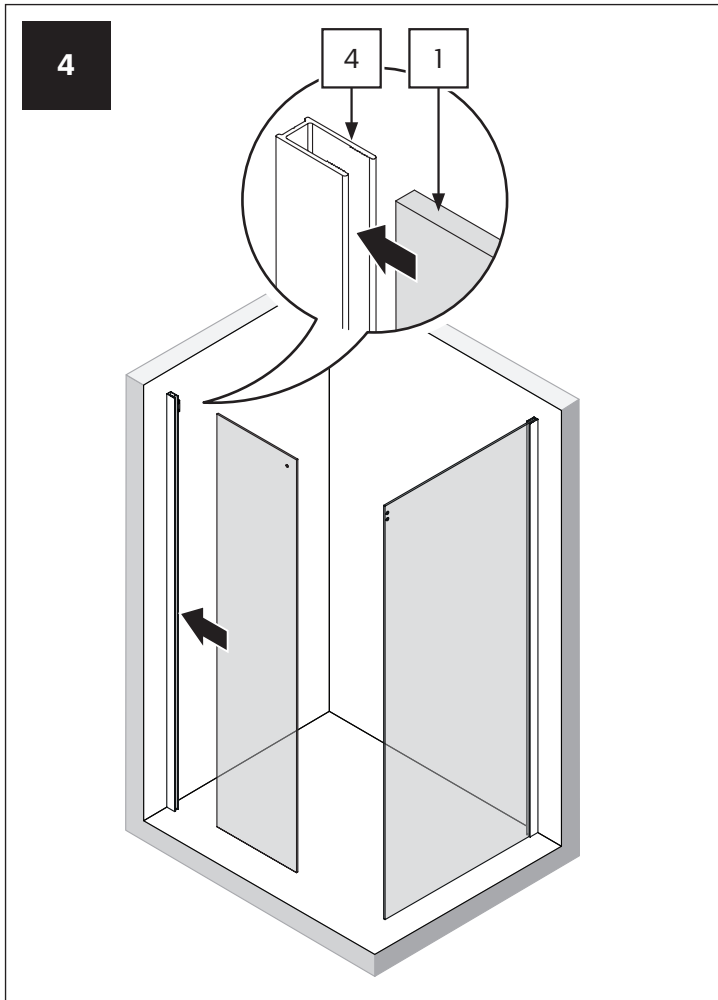

Specyfikacja techniczna **Kabin Na Wymiar** znajduje się w potwierdzeniu zamówienia.
The technical specification of the **Custom-Made Cabin** can be found in the order confirmation.

	Wymiary gabarytowe Overall dimensions		Wymiary do osi szyby Dimensions to the pane axis	
	A	B	X1	X2
100x80x200	98,5-100	78,6-80,1	97,7-99,2	77,8-79,3
100x90x200	98,5-100	88,6-90,1	97,7-99,2	87,8-89,3
100x100x200	98,5-100	98,6-100,1	97,7-99,2	97,8-99,3
100x110x200	98,5-100	108,6-110,1	97,7-99,2	107,8-109,3
100x120x200	98,5-100	118,6-120,1	97,7-99,2	117,8-119,3
110x80x200	108,5-110	78,6-80,1	107,7-109,2	77,8-79,3
110x90x200	108,5-110	88,6-90,1	107,7-109,2	87,8-89,3
110x100x200	108,5-110	98,6-100,1	107,7-109,2	97,8-99,3
110x110x200	108,5-110	108,6-110,1	107,7-109,2	107,8-109,3
110x120x200	108,5-110	118,6-120,1	107,7-109,2	117,8-119,3
120x80x200	118,5-120	78,6-80,1	117,7-119,2	77,8-79,3
120x90x200	118,5-120	88,6-90,1	117,7-119,2	87,8-89,3
120x100x200	118,5-120	98,6-100,1	117,7-119,2	97,8-99,3

	Wymiary gabarytowe Overall dimensions		Wymiary do osi szyby Dimensions to the pane axis	
	A	B	X1	X2
120x110x200	118,5-120	108,6-110,1	117,7-119,2	107,8-109,3
120x120x200	118,5-120	118,6-120,1	117,7-119,2	117,8-119,3
130x80x200	128,5-130	78,6-80,1	127,7-129,2	77,8-79,3
130x90x200	128,5-130	88,6-90,1	127,7-129,2	87,8-89,3
130x100x200	128,5-130	98,6-100,1	127,7-129,2	97,8-99,3
130x110x200	128,5-130	108,6-110,1	127,7-129,2	107,8-109,3
130x120x200	128,5-130	118,6-120,1	127,7-129,2	117,8-119,3
140x80x200	138,5-140	78,6-80,1	137,7-139,2	77,8-79,3
140x90x200	138,5-140	88,6-90,1	137,7-139,2	87,8-89,3
140x100x200	138,5-140	98,6-100,1	137,7-139,2	97,8-99,3
140x110x200	138,5-140	108,6-110,1	137,7-139,2	107,8-109,3
140x120x200	138,5-140	118,6-120,1	137,7-139,2	117,8-119,3