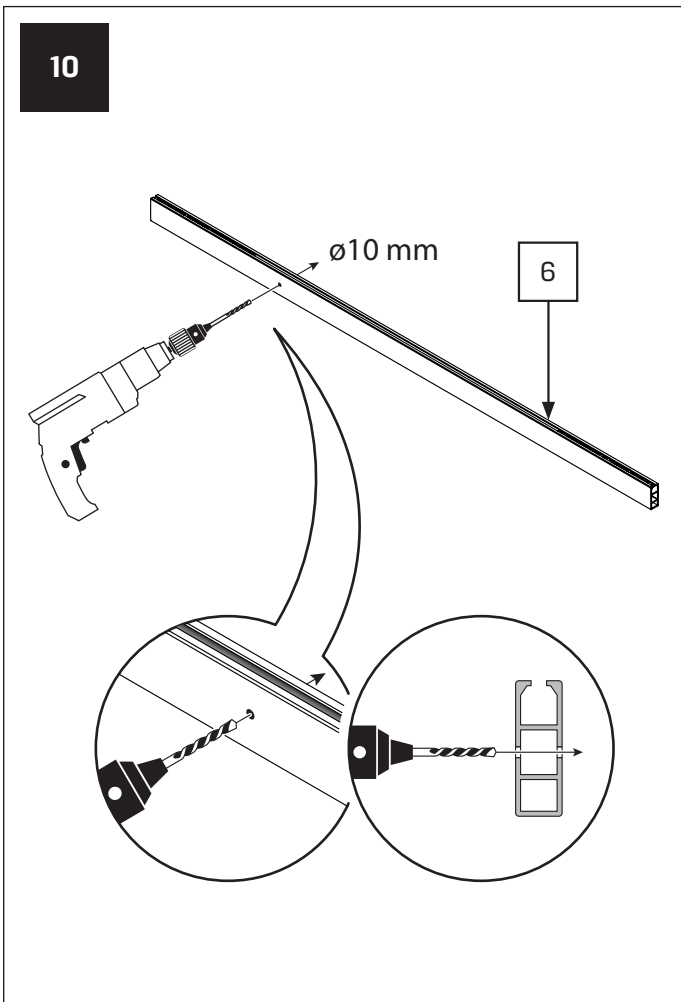

	Wymiary gabarytowe Overall dimensions		Wymiary do osi szyby Dimensions to the pane axis	
	A	B	X1	X2
120x110x200	118,5-120	108,6-110,1	117,7-119,2	107,8-109,3
120x120x200	118,5-120	118,6-120,1	117,7-119,2	117,8-119,3
130x80x200	128,5-130	78,6-80,1	127,7-129,2	77,8-79,3
130x90x200	128,5-130	88,6-90,1	127,7-129,2	87,8-89,3
130x100x200	128,5-130	98,6-100,1	127,7-129,2	97,8-99,3
130x110x200	128,5-130	108,6-110,1	127,7-129,2	107,8-109,3
130x120x200	128,5-130	118,6-120,1	127,7-129,2	117,8-119,3
140x80x200	138,5-140	78,6-80,1	137,7-139,2	77,8-79,3
140x90x200	138,5-140	88,6-90,1	137,7-139,2	87,8-89,3
140x100x200	138,5-140	98,6-100,1	137,7-139,2	97,8-99,3
140x110x200	138,5-140	108,6-110,1	137,7-139,2	107,8-109,3
140x120x200	138,5-140	118,6-120,1	137,7-139,2	117,8-119,3

7.4

8

9

10.2

11

11.1

11.2

12

12.1

13

14

14.1

15

16

17

X → **16** / **7.1**

✓ → **18**

18

18.1

19

19.1

19.2

19.3

19.4