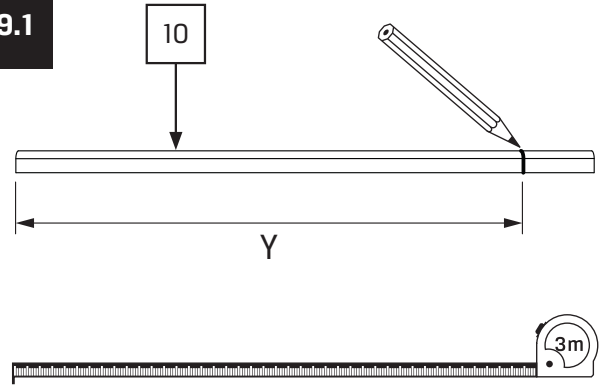

	Wymiary gabarytowe Overall dimensions		Wymiary do osi szyby Dimensions to the pane axis	
	A	B	X1	X2
120x110x200	118,5-120	108,6-110,1	117,7-119,2	107,8-109,3
120x120x200	118,5-120	118,6-120,1	117,7-119,2	117,8-119,3
130x80x200	128,5-130	78,6-80,1	127,7-129,2	77,8-79,3
130x90x200	128,5-130	88,6-90,1	127,7-129,2	87,8-89,3
130x100x200	128,5-130	98,6-100,1	127,7-129,2	97,8-99,3
130x110x200	128,5-130	108,6-110,1	127,7-129,2	107,8-109,3
130x120x200	128,5-130	118,6-120,1	127,7-129,2	117,8-119,3
140x80x200	138,5-140	78,6-80,1	137,7-139,2	77,8-79,3
140x90x200	138,5-140	88,6-90,1	137,7-139,2	87,8-89,3
140x100x200	138,5-140	98,6-100,1	137,7-139,2	97,8-99,3
140x110x200	138,5-140	108,6-110,1	137,7-139,2	107,8-109,3
140x120x200	138,5-140	118,6-120,1	137,7-139,2	117,8-119,3

12.1

13

14

14.1

15

16

17

X → **16** / **7.1**

✓ → **18**

18

18.1

19

19.1

19.2

19.3

19.4