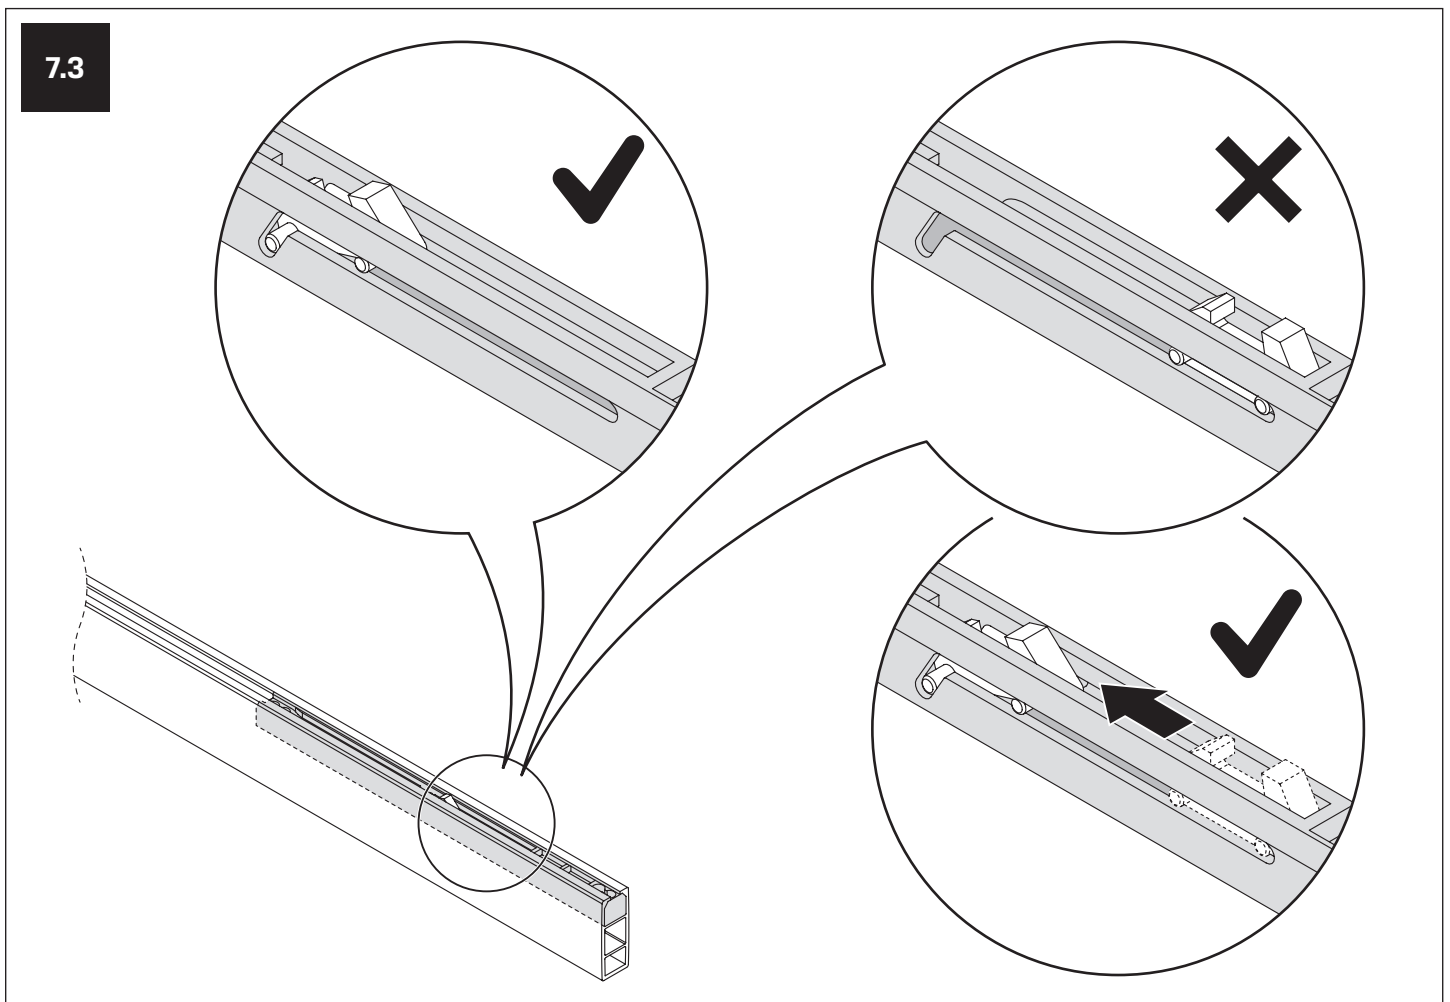

	Wymiary gabarytowe Overall dimensions		Wymiary do osi szyby Dimensions to the pane axis	
	A	B	X1	X2
120x110x200	118,5-120	108,6-110,1	117,7-119,2	107,8-109,3
120x120x200	118,5-120	118,6-120,1	117,7-119,2	117,8-119,3
130x80x200	128,5-130	78,6-80,1	127,7-129,2	77,8-79,3
130x90x200	128,5-130	88,6-90,1	127,7-129,2	87,8-89,3
130x100x200	128,5-130	98,6-100,1	127,7-129,2	97,8-99,3
130x110x200	128,5-130	108,6-110,1	127,7-129,2	107,8-109,3
130x120x200	128,5-130	118,6-120,1	127,7-129,2	117,8-119,3
140x80x200	138,5-140	78,6-80,1	137,7-139,2	77,8-79,3
140x90x200	138,5-140	88,6-90,1	137,7-139,2	87,8-89,3
140x100x200	138,5-140	98,6-100,1	137,7-139,2	97,8-99,3
140x110x200	138,5-140	108,6-110,1	137,7-139,2	107,8-109,3
140x120x200	138,5-140	118,6-120,1	137,7-139,2	117,8-119,3